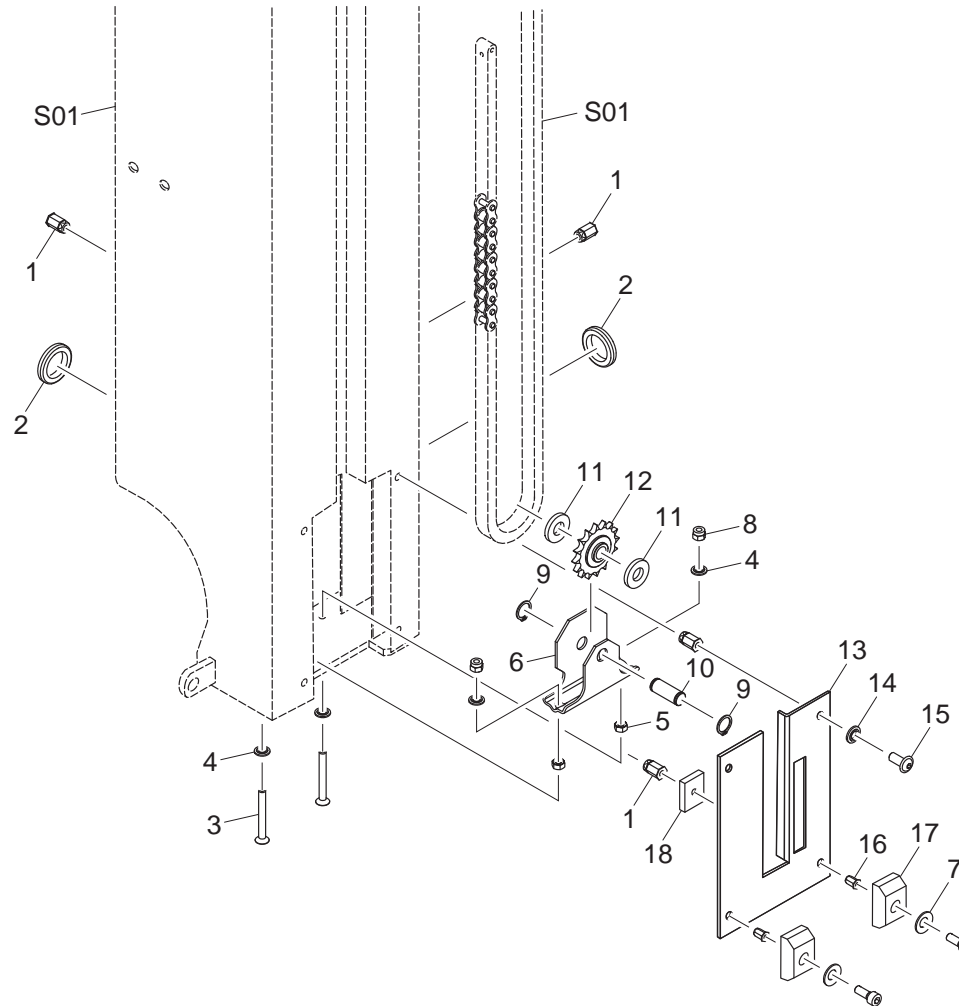

- 1 0000317043
- 2 0000625473
- 3 00L0013356
- 4 00L0105511
- 5 0000301072
- 6 6160300074
- 7 0000305156
- 8 0000301303
- 9 0000644264
- 10 5270301122
- 11 0000305432
- 12 0000618160
- 13 4940301305
- 14 00L0105507
- 15 0000308271
- 16 0000317062
- 17 4100300010
- 18 5340300296

ALBERO DI SCORRIMENTO, H=2200 MM
SLIDE GUIDE MAST, H=2200 MM
ARBRE DE ROULEMENT, H=2200 MM
MAST, H=2200 MM
ARBOR DE DESLIZAMIENTO, H=2200 MM

S01	7370308128-01/05

NOXON

3709304802

H=2200 MM

7370308128 - 03/05