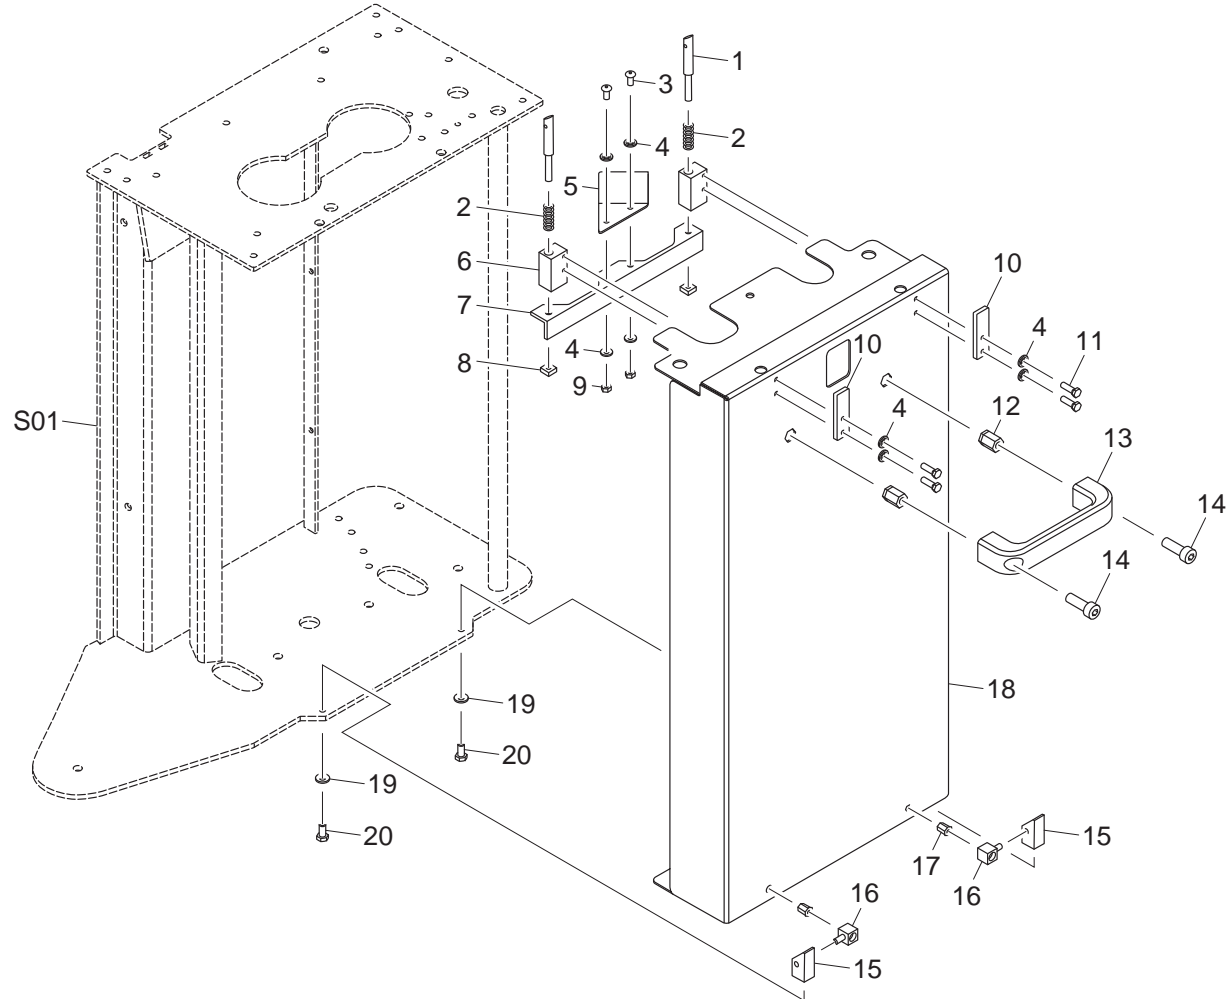

- 1 5270300999
- 2 5121300081
- 3 0000312409
- 4 00L0105499
- 5 5560300550
- 6 5890302901
- 7 5000300103
- 8 00L0248313
- 9 0000301069
- 10 5330300883
- 11 0000308062
- 12 0000317044
- 13 0000619571
- 14 0000309246
- 15 3980300255
- 16 4310300023
- 17 0000317062
- 18 4250301857
- 19 00L0105504
- 20 0000308131

CARRELLO PORTABOBINA FOT. STD, 214 BOB=76 MM 300%
REEL HOLDING CARRIAGE PTC. STD, 214 BOB=76 MM 300%
CHARIOT PORTE-BOBINE FOT. STD, 214 BOB=76 MM 300%
HUBSCHLITTEN FOTO. STD, 214 BOB=76 MM 300%
CARRO PORTABOBINA CEL. STD, 214 BOB=76 MM 300%

S01	7370308370-01/07

3709304802

214 BOB=76 MM 300%

7370308370 - 04/07