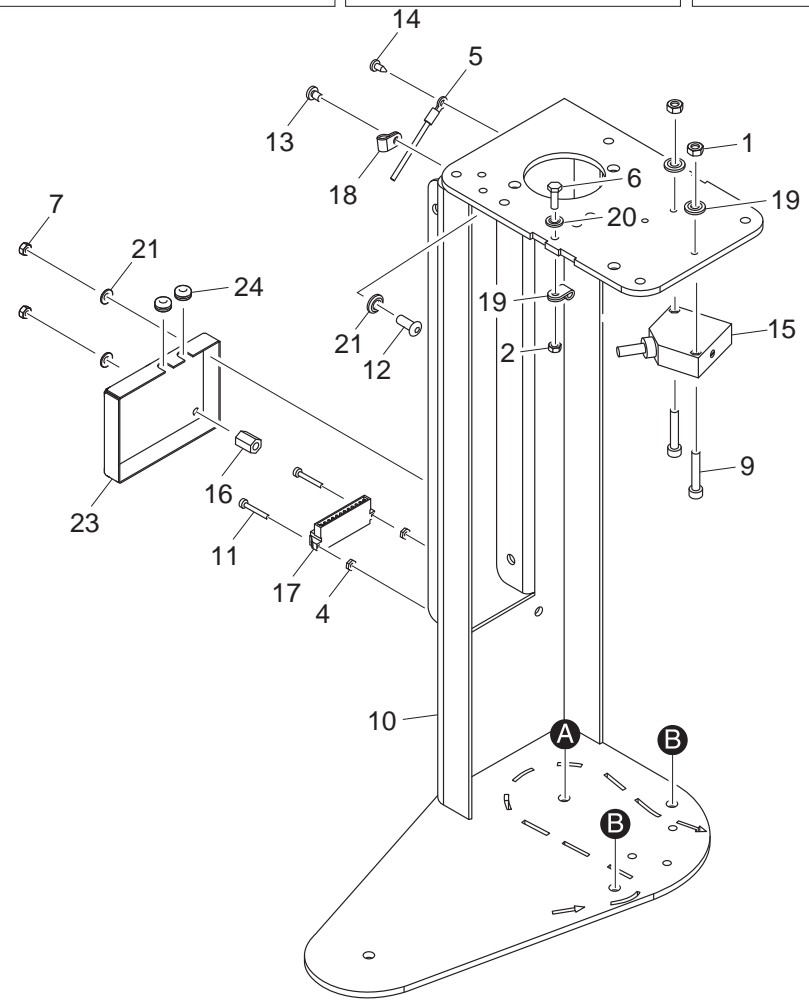

202 BOB=50 MM

7370308354 ■ 02/04