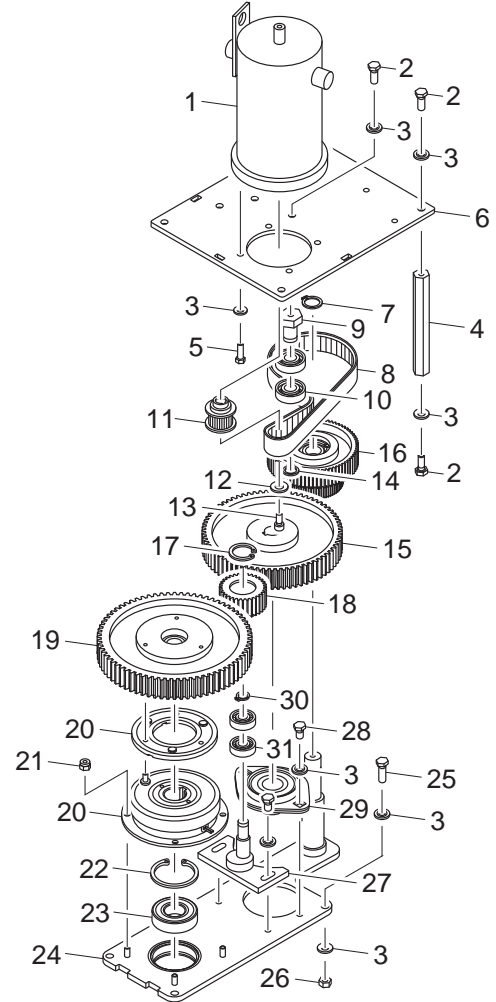

- 1 2210300043
- 2 0000308271
- 3 00L0105507
- 4 4550300011
- 5 0000308087
- 6 5330300910
- 7 0000644263
- 8 00L0368431
- 9 5270300728
- 10 0000606033
- 11 5400300170
- 12 0000305126
- 13 0000309145
- 14 0000644260
- 15 2540300028
- 16 5400300165
- 17 0000644025
- 18 2540300021
- 19 2540300027
- 20 0291300001
- 21 0000301124
- 22 0000644043
- 23 0000606100
- 24 5330300911
- 25 0000308274
- 26 0000301181
- 27 5330300912
- 28 0000308181
- 29 0000613239
- 30 0000644257
- 31 0000606233

CARRELLO PORTABOBINA E CORDONATORE FOT. STD, 212 BOB=76 MM 300%
REEL HOLDING CARRIAGE AND ROPING DEVICE PTC. STD, 212 BOB=76 MM 300%
CHARIOT PORTE-BOBINE ET REDUCTEUR DE LAIZE FOT. STD, 212 BOB=76 MM 300%
HUBSCHLITTEN UND SCHNURBILDER FOTO. STD, 212 BOB=76 MM 300%
CARRO PORTABOBINA Y CORDONADOR CEL. STD, 212 BOB=76 MM 300%

3709304802

212 BOB=76 MM 300%

7370308367 ■ 03/07