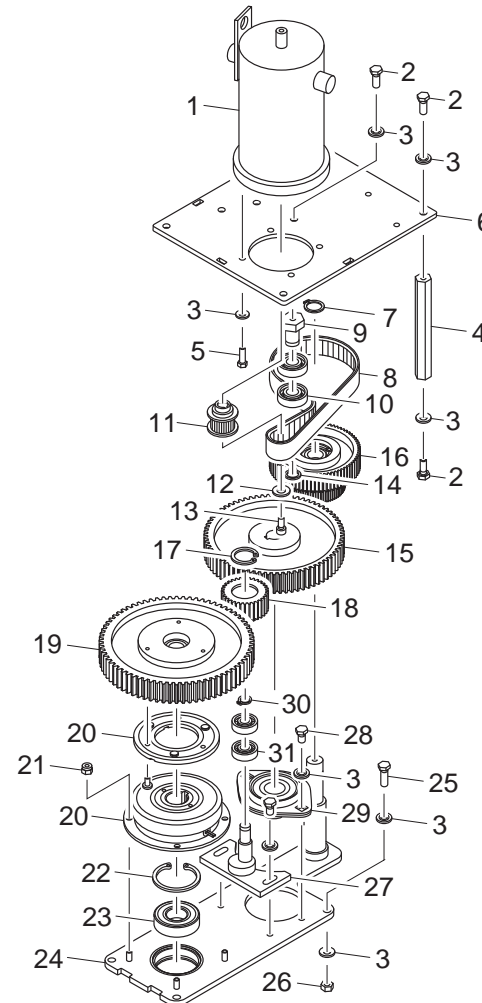

212 BOB=76 MM 200%

7370308360 ■ 03/07