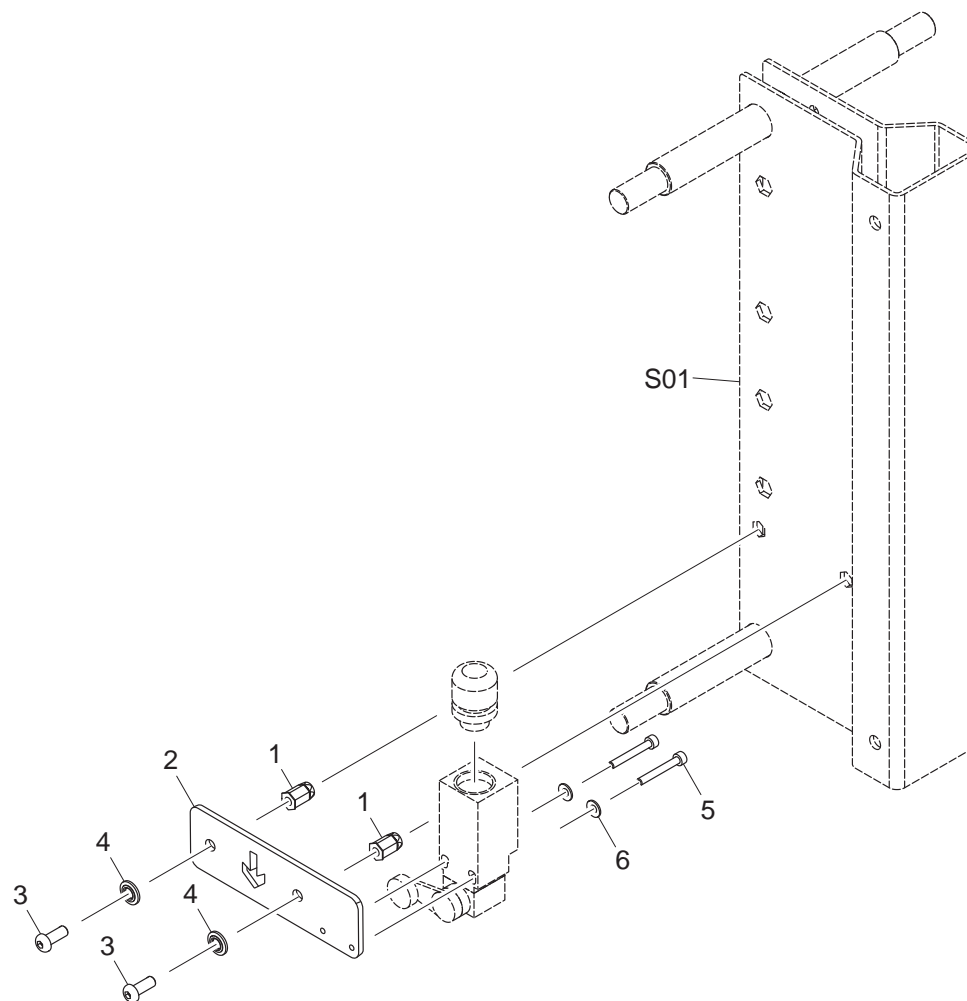

- 1 0000317043
- 2 5830300613
- 3 0000312057
- 4 00L0105507
- 5 0000309065
- 6 00L0105499

ALBERO DI SCORRIMENTO, H=2800 MM
SLIDE GUIDE MAST, H=2800 MM
ARBRE DE ROULEMENT, H=2800 MM
MAST, H=2800 MM
ARBOR DE DESLIZAMIENTO, H=2800 MM

S01 7370308130-04/05

3709304802

H=2800 MM

7370308130 ■ 05/05