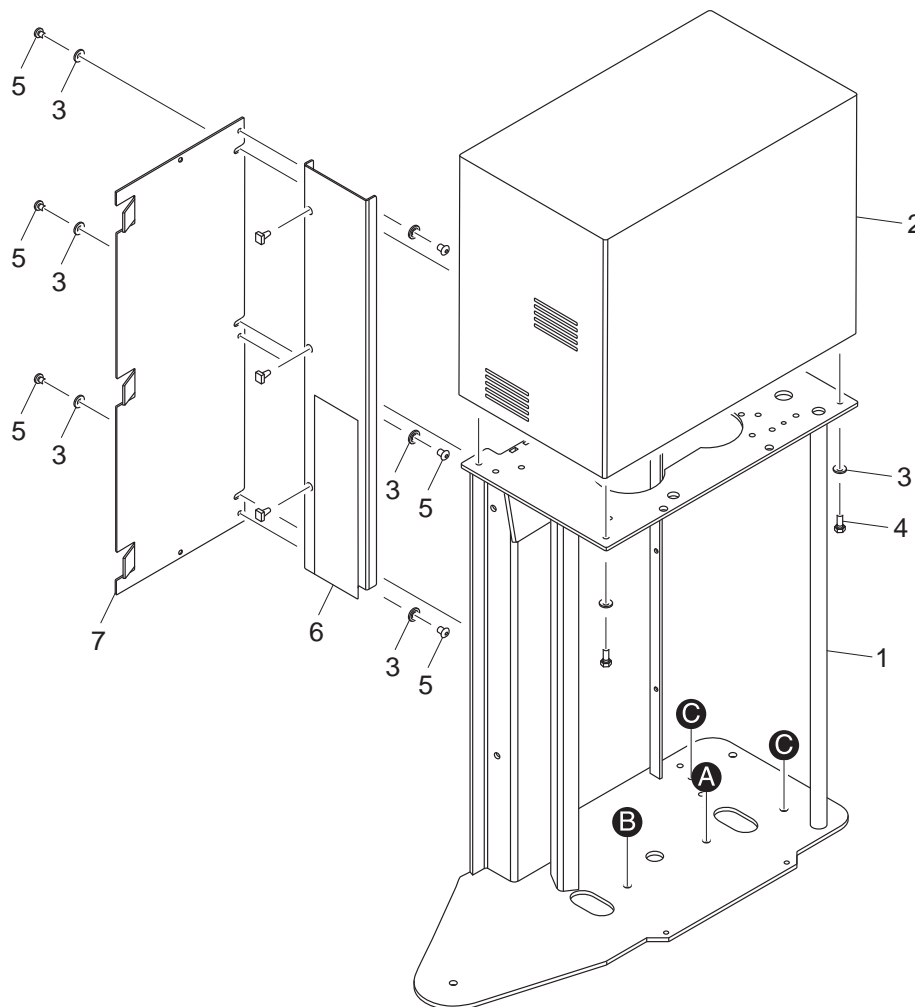

- 1 6040301027
- 2 4250301926
- 3 00L0105507
- 4 0000308271
- 5 0000312429
- 6 4250301775
- 7 4250301676
- 8 5920300742
- 9 5920301139

CARRELLO PORTABOBINA FOT. NERO, 214 BOB=50 MM 300%
REEL HOLDING CARRIAGE PTC. BLACK, 214 BOB=50 MM 300%
CHARIOT PORTE-BOBINE FOT. NOIR, 214 BOB=50 MM 300%
HUBSCHLITTEN FOTO. SCHWARZ, 214 BOB=50 MM 300%
CARRO PORTABOBINA CEL. NEGRO, 214 BOB=50 MM 300%

3709304802

214 BOB=50 MM 300%

7370308372 ■ 01/07