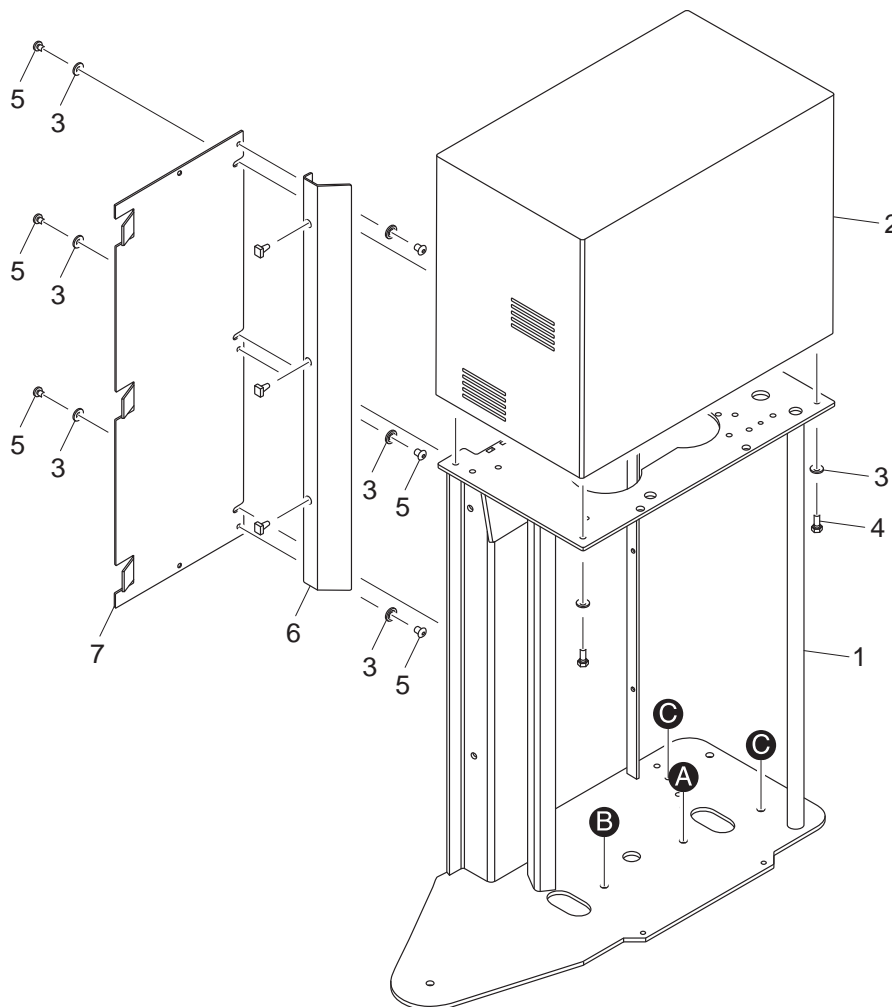

- 1 6040301026
- 2 4250301927
- 3 00L0105507
- 4 0000308271
- 5 0000312429
- 6 4250301774
- 7 4250301676
- 8 5920300742
- 9 5920301139

CARRELLO PORTABOBINA FOT. STD, 212 BOB=76 MM 250%
REEL HOLDING CARRIAGE PTC. STD, 212 BOB=76 MM 250%
CHARIOT PORTE-BOBINE FOT. STD, 212 BOB=76 MM 250%
HUBSCHLITTEN FOTO. STD, 212 BOB=76 MM 250%
CARRO PORTABOBINA CEL. STD, 212 BOB=76 MM 250%

3709304802

212 BOB=76 MM 250%

7370308131 ■ 01/07