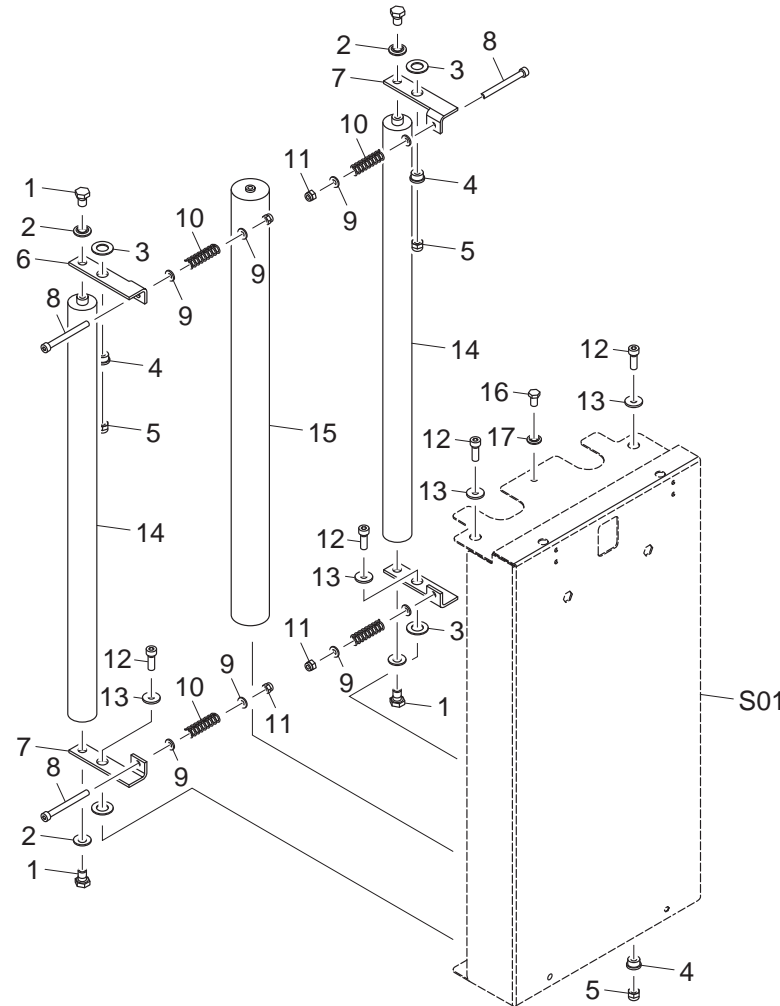

- 1 0000308339
- 2 00L0105511
- 3 0000305382
- 4 0000601256
- 5 0000301335
- 6 4250301686
- 7 4250301679
- 8 0000309130
- 9 0000305121
- 10 5121300094
- 11 0000301124
- 12 0000309503
- 13 0000305182
- 14 00L0255112
- 15 00L0255113
- 16 0000308055
- 17 00L0105507

CARRELLO PORTABOBINA FOT. NERO, 212 BOB=76 MM 250%
REEL HOLDING CARRIAGE PTC. BLACK, 212 BOB=76 MM 250%
CHARIOT PORTE-BOBINE FOT. NOIR, 212 BOB=76 MM 250%
HUBSCHLITTEN FOTO. SCHWARZ, 212 BOB=76 MM 250%
CARRO PORTABOBINA CEL. NEGRO, 212 BOB=76 MM 250%

S01 7370308363-04/07
☐
☐
☐
☐

3709304802

212 BOB=76 MM 250%

7370308363 ■ 05/07