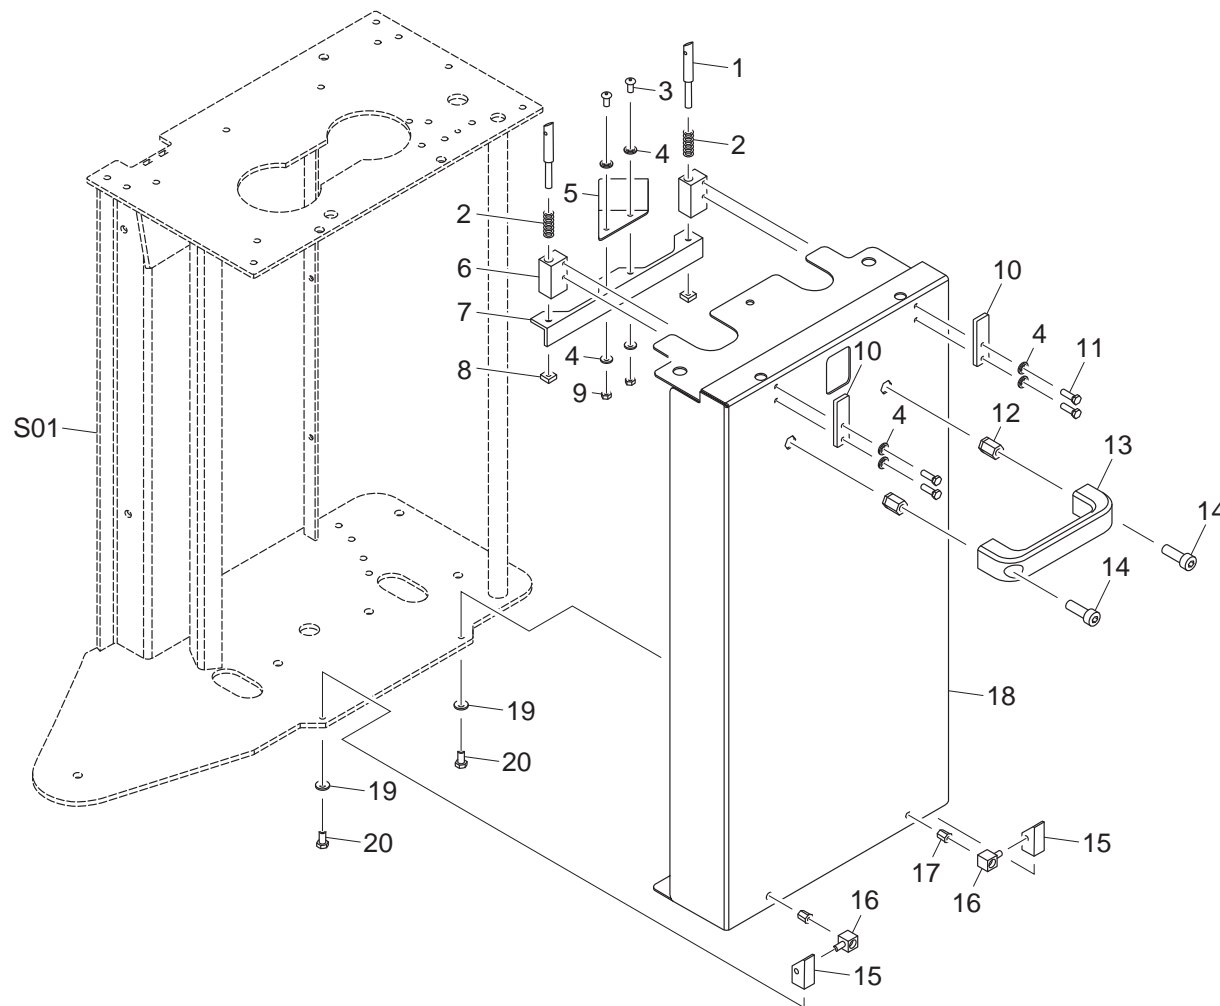

- 1 5270300999
- 2 5121300081
- 3 0000312409
- 4 00L0105499
- 5 5560300550
- 6 5890302901
- 7 5000300103
- 8 00L0248313
- 9 0000301069
- 10 5330300883
- 11 0000308062
- 12 0000317044
- 13 0000619571
- 14 0000309246
- 15 3980300255
- 16 4310300023
- 17 0000317062
- 18 4250301857
- 19 00L0105504
- 20 0000308131

CARRELLO PORTABOBINA FOT. NERO, 212 BOB=76 MM 300%
REEL HOLDING CARRIAGE PTC. BLACK, 212 BOB=76 MM 300%
CHARIOT PORTE-BOBINE FOT. NOIR, 212 BOB=76 MM 300%
HUBSCHLITTEN FOTO. SCHWARZ, 212 BOB=76 MM 300%
CARRO PORTABOBINA CEL. NEGRO, 212 BOB=76 MM 300%

S01	7370308366-01/07

3709304802

212 BOB=76 MM 300%

7370308366 - 04/07