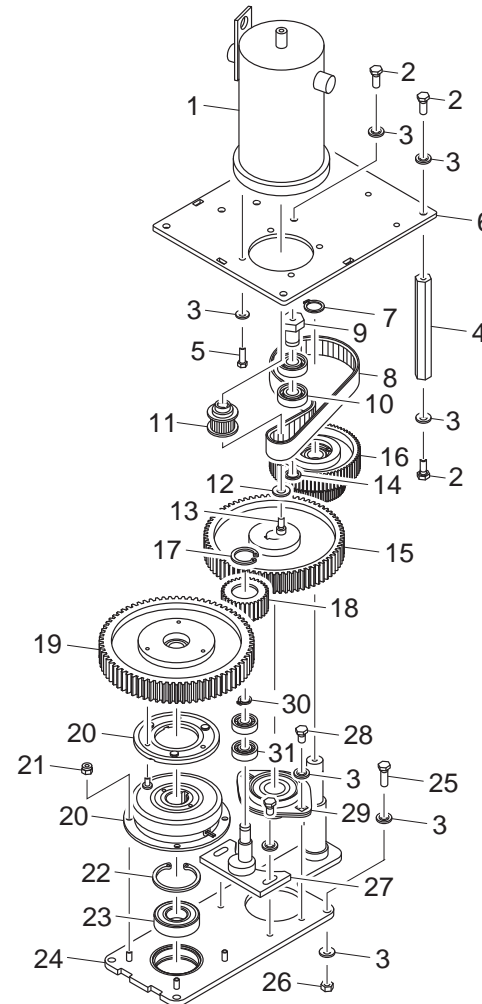

212 BOB=50 MM 200%

7370308362 ■ 03/07