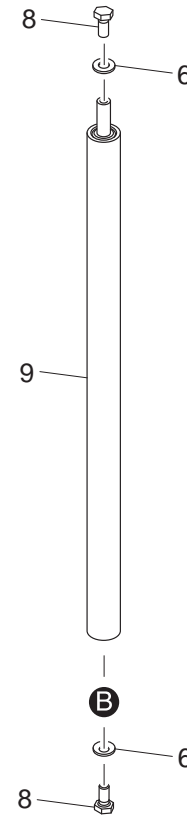

- 1 0000644268
- 2 0000645045
- 3 5650300635
- 4 0000606040
- 5 5270300725
- 6 00L0105511
- 7 0000308305
- 8 0000308272
- 9 0000641633

CARRELLO PORTABOBINA FOT. STD, 202 BOB=50 MM
REEL HOLDING CARRIAGE PTC. STD, 202 BOB=50 MM
CHARIOT PORTE-BOBINE FOT. STD, 202 BOB=50 MM
HUBSCHLITTEN FOTO. STD, 202 BOB=50 MM
CARRO PORTABOBINA CEL. STD, 202 BOB=50 MM

3709304802

202 BOB=50 MM

7370308355 ■ 03/04