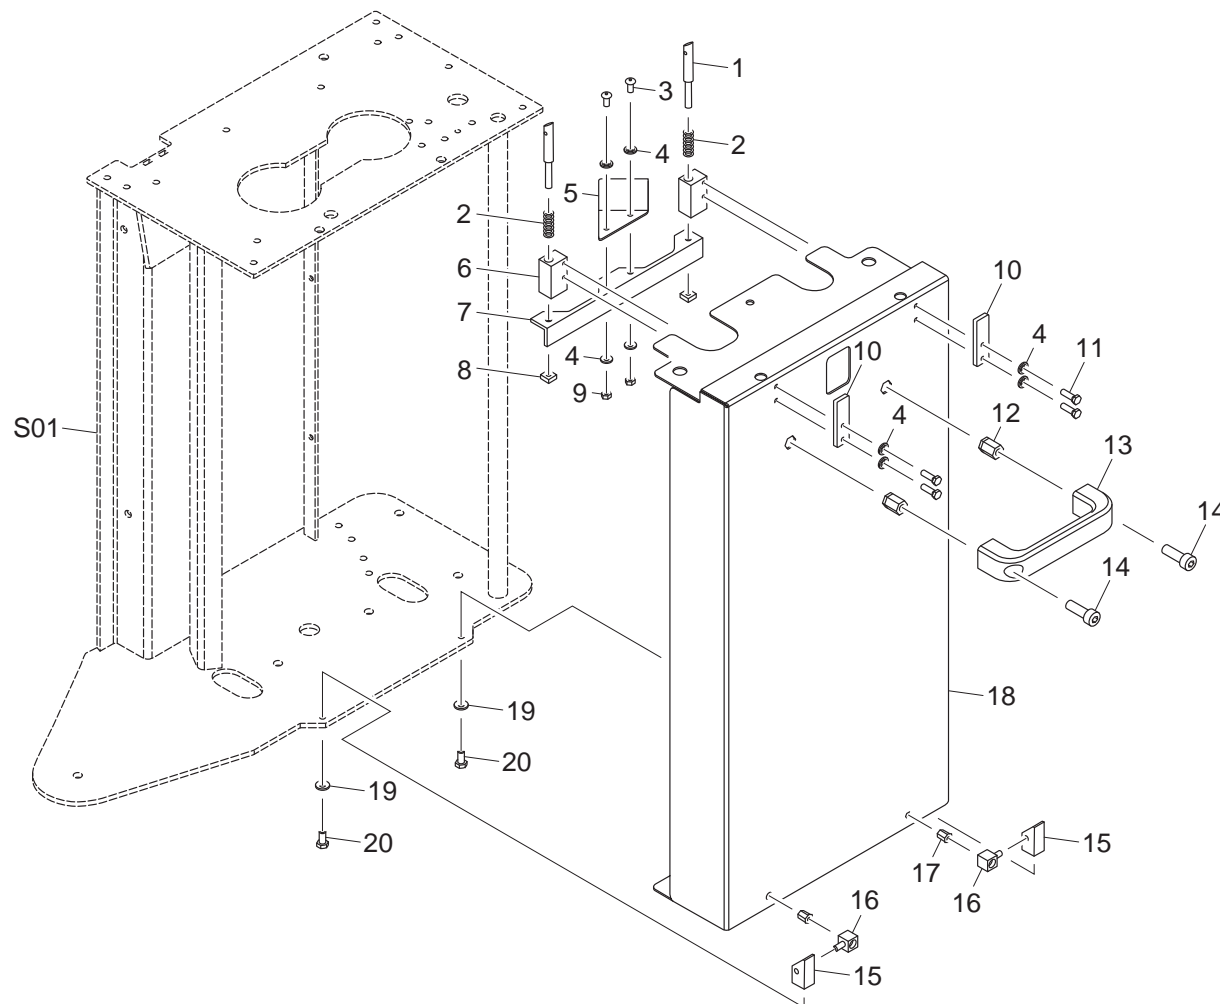

- 1 5270300999
- 2 5121300081
- 3 0000312409
- 4 00L0105499
- 5 5560300550
- 6 5890302901
- 7 5000300103
- 8 00L0248313
- 9 0000301069
- 10 5330300883
- 11 0000308062
- 12 0000317044
- 13 0000619571
- 14 0000309246
- 15 3980300255
- 16 4310300023
- 17 0000317062
- 18 4250301857
- 19 00L0105504
- 20 0000308131

CARRELLO PORTABOBINA FOT. STD, 212 BOB=50 MM 250%
REEL HOLDING CARRIAGE PTC. STD, 212 BOB=50 MM 250%
CHARIOT PORTE-BOBINE FOT. STD, 212 BOB=50 MM 250%
HUBSCHLITTEN FOTO. STD, 212 BOB=50 MM 250%
CARRO PORTABOBINA CEL. STD, 212 BOB=50 MM 250%

S01	7370308364-01/07

3709304802

212 BOB=50 MM 250%

7370308364 ■ 04/07