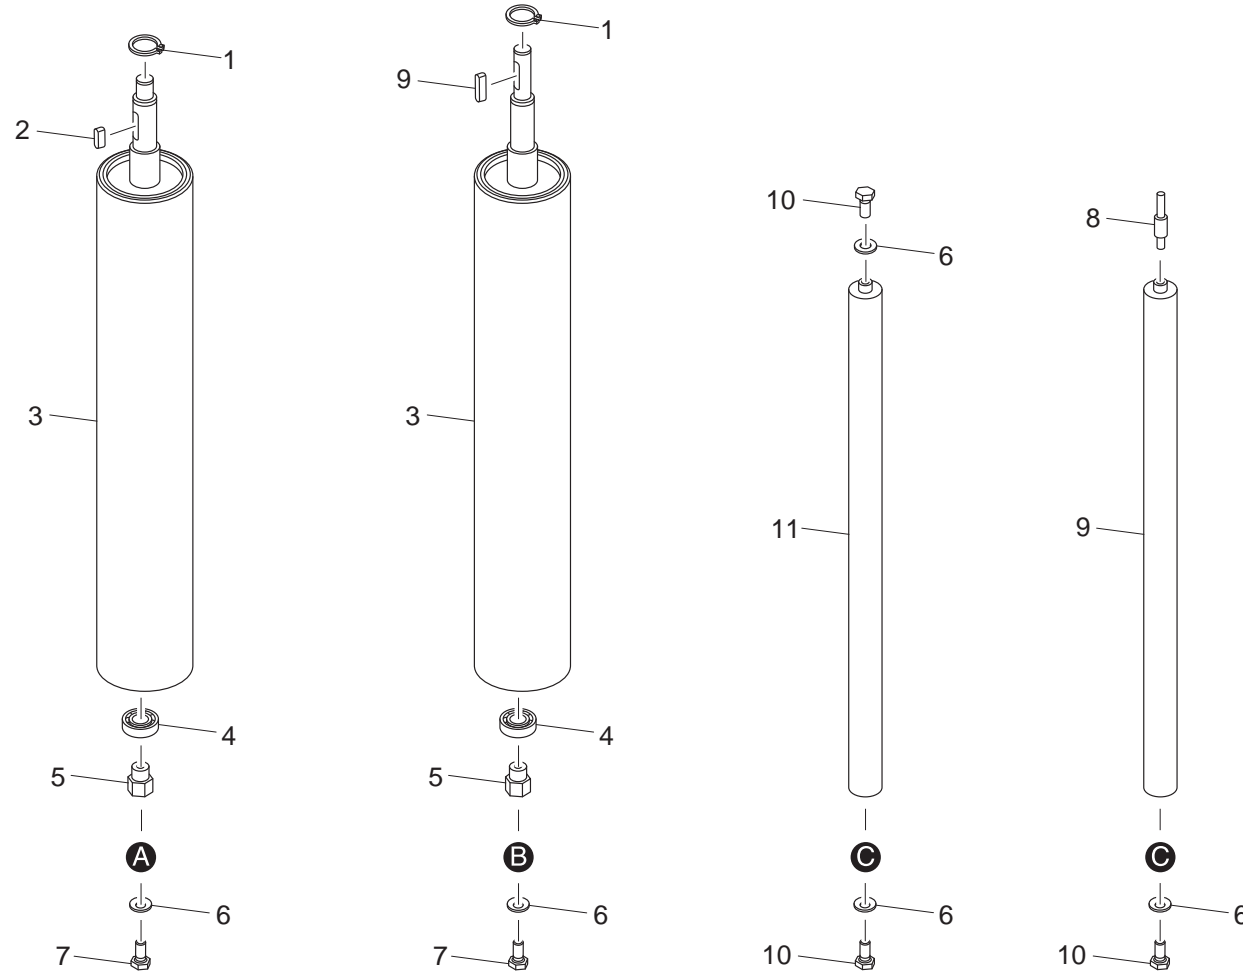

- 1 0000644263
- 2 0000645194
- 3 5650300536
- 4 0000606040
- 5 5270300725
- 6 00L0105511
- 7 0000308272
- 8 4550300458
- 9 0000641633
- 10 0000308302
- 11 00L0255111

CARRELLO PORTABOBINA FOT. NERO, 214 BOB=50 MM 300%
REEL HOLDING CARRIAGE PTC. BLACK, 214 BOB=50 MM 300%
CHARIOT PORTE-BOBINE FOT. NOIR, 214 BOB=50 MM 300%
HUBSCHLITTEN FOTO. SCHWARZ, 214 BOB=50 MM 300%
CARRO PORTABOBINA CEL. NEGRO, 214 BOB=50 MM 300%

3709304802

214 BOB=50 MM 300%

7370308372 ■ 06/07