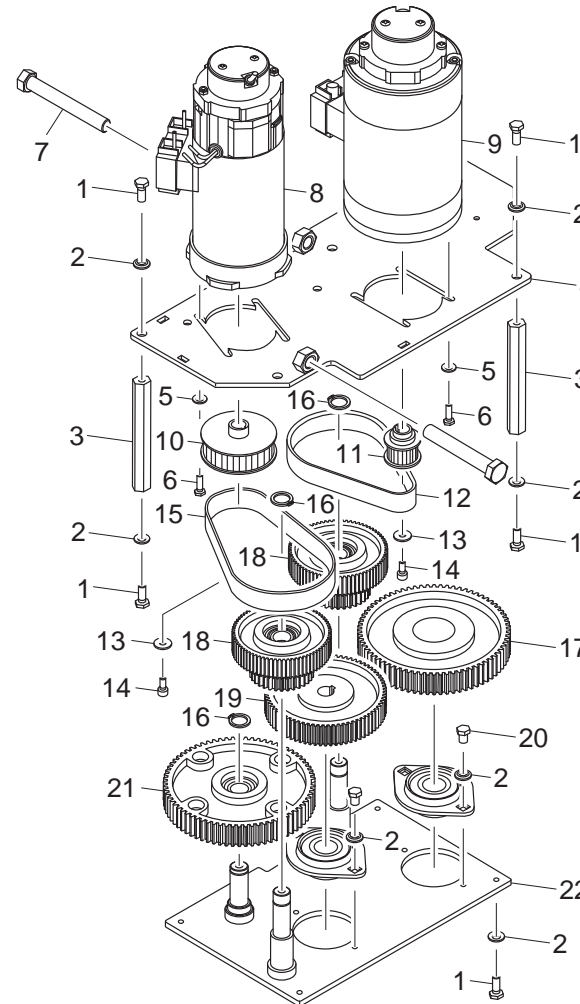

- 1 0000308271
- 2 00L0105507
- 3 4550300002
- 4 5330301051
- 5 00L0105504
- 6 0000308087
- 7 0000308454
- 8 2210300039
- 9 2210300038
- 10 5400300171
- 11 5400300170
- 12 00L0346297
- 13 0000305126
- 14 0000309145
- 15 00L0336944
- 16 0000644263
- 17 2540300137
- 18 5400300165
- 19 2540300136
- 20 0000308181
- 21 2540300007
- 22 5330300914

CARRELLO PORTABOBINA FOT. NERO, 214 BOB=50 MM 300%
REEL HOLDING CARRIAGE PTC. BLACK, 214 BOB=50 MM 300%
CHARIOT PORTE-BOBINE FOT. NOIR, 214 BOB=50 MM 300%
HUBSCHLITTEN FOTO. SCHWARZ, 214 BOB=50 MM 300%
CARRO PORTABOBINA CEL. NEGRO, 214 BOB=50 MM 300%

3709304802

214 BOB=50 MM 300%

7370308372 ■ 03/07