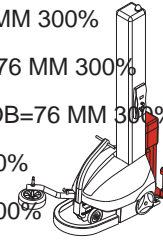

- 1 0000305253
- 2 0000308348
- 3 0000310252
- 4 0000314190
- 5 0000613040
- 6 0000613044
- 7 0000644265
- 8 00L0105511
- 9 0380150651
- 10 0380150671
- 11 0380530192
- 12 0380530574
- 13 0380540074
- 14 3740300514

CARRELLO PORTABOBINA E CORDONATORE FOT. STD, 212 BOB=76 MM 300%
REEL HOLDING CARRIAGE AND ROPING DEVICE PTC. STD, 212 BOB=76 MM 300%
CHARIOT PORTE-BOBINE ET REDUCTEUR DE LAIZE FOT. STD, 212 BOB=76 MM 300%
HUBSCHLITTEN UND SCHNURBILDER FOTO. STD, 212 BOB=76 MM 300%
CARRO PORTABOBINA Y CORDONADOR CEL. STD, 212 BOB=76 MM 300%