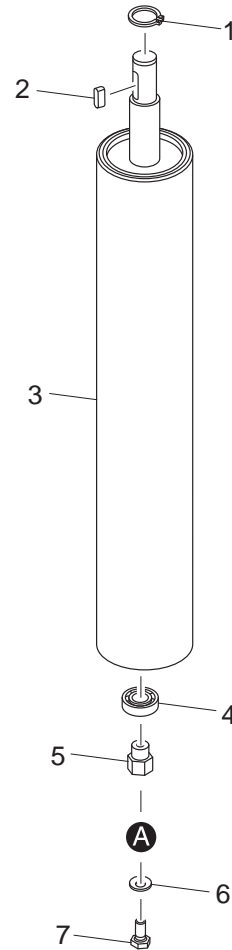

- 1 0000644268
- 2 0000645045
- 3 5650300635
- 4 0000606040
- 5 5270300725
- 6 00L0105511
- 7 0000308305
- 8 0000308272
- 9 0000641633

CARRELLO PORTABOBINA FOT. NERO, 202 BOB=50 MM
REEL HOLDING CARRIAGE PTC. BLACK, 202 BOB=50 MM
CHARIOT PORTE-BOBINE FOT. NOIR, 202 BOB=50 MM
HUBSCHLITTEN FOTO. SCHWARZ, 202 BOB=50 MM
CARRO PORTABOBINA CEL. NEGRO, 202 BOB=50 MM

3709304802

202 BOB=50 MM

7370308354 ■ 03/04