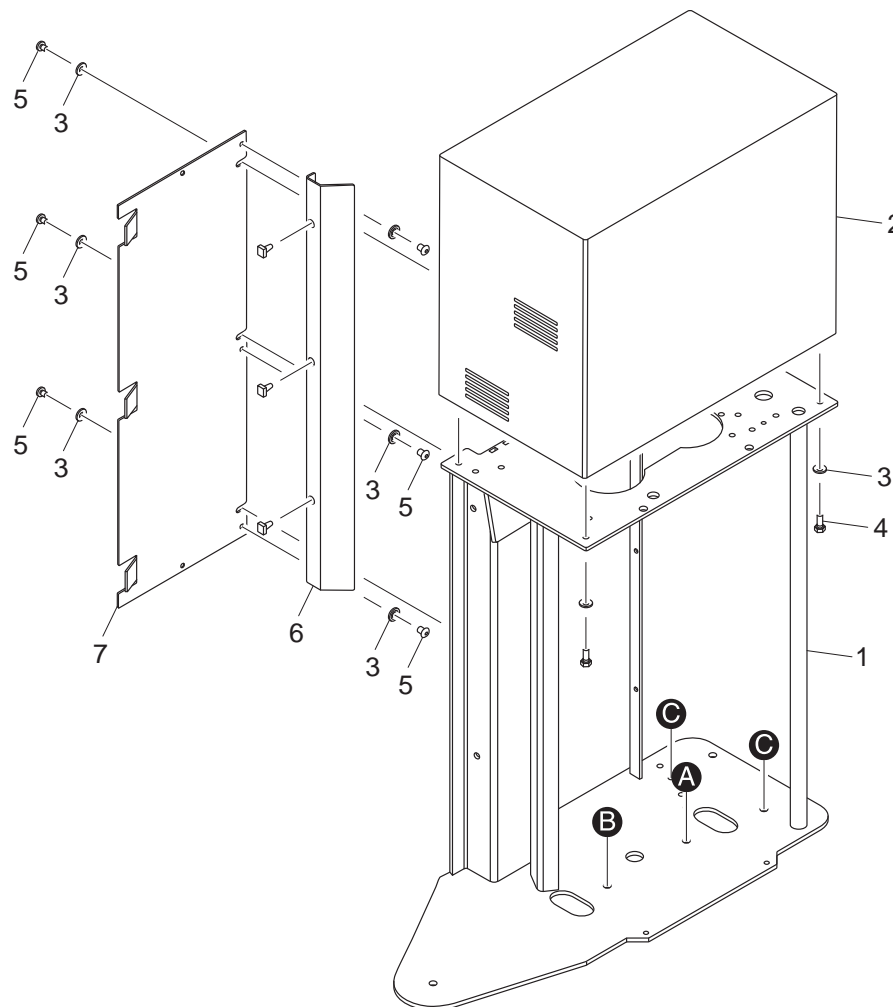

- 1 6040301026
- 2 4250301927
- 3 00L0105507
- 4 0000308271
- 5 0000312429
- 6 4250301774
- 7 4250301676
- 8 5920300742
- 9 5920301139

CARRELLO PORTABOBINA FOT. NERO, 212 BOB=50 MM 250%
REEL HOLDING CARRIAGE PTC. BLACK, 212 BOB=50 MM 250%
CHARIOT PORTE-BOBINE FOT. NOIR, 212 BOB=50 MM 250%
HUBSCHLITTEN FOTO. SCHWARZ, 212 BOB=50 MM 250%
CARRO PORTABOBINA CEL. NEGRO, 212 BOB=50 MM 250%

3709304802

212 BOB=50 MM 250%

7370308365 ■ 01/07