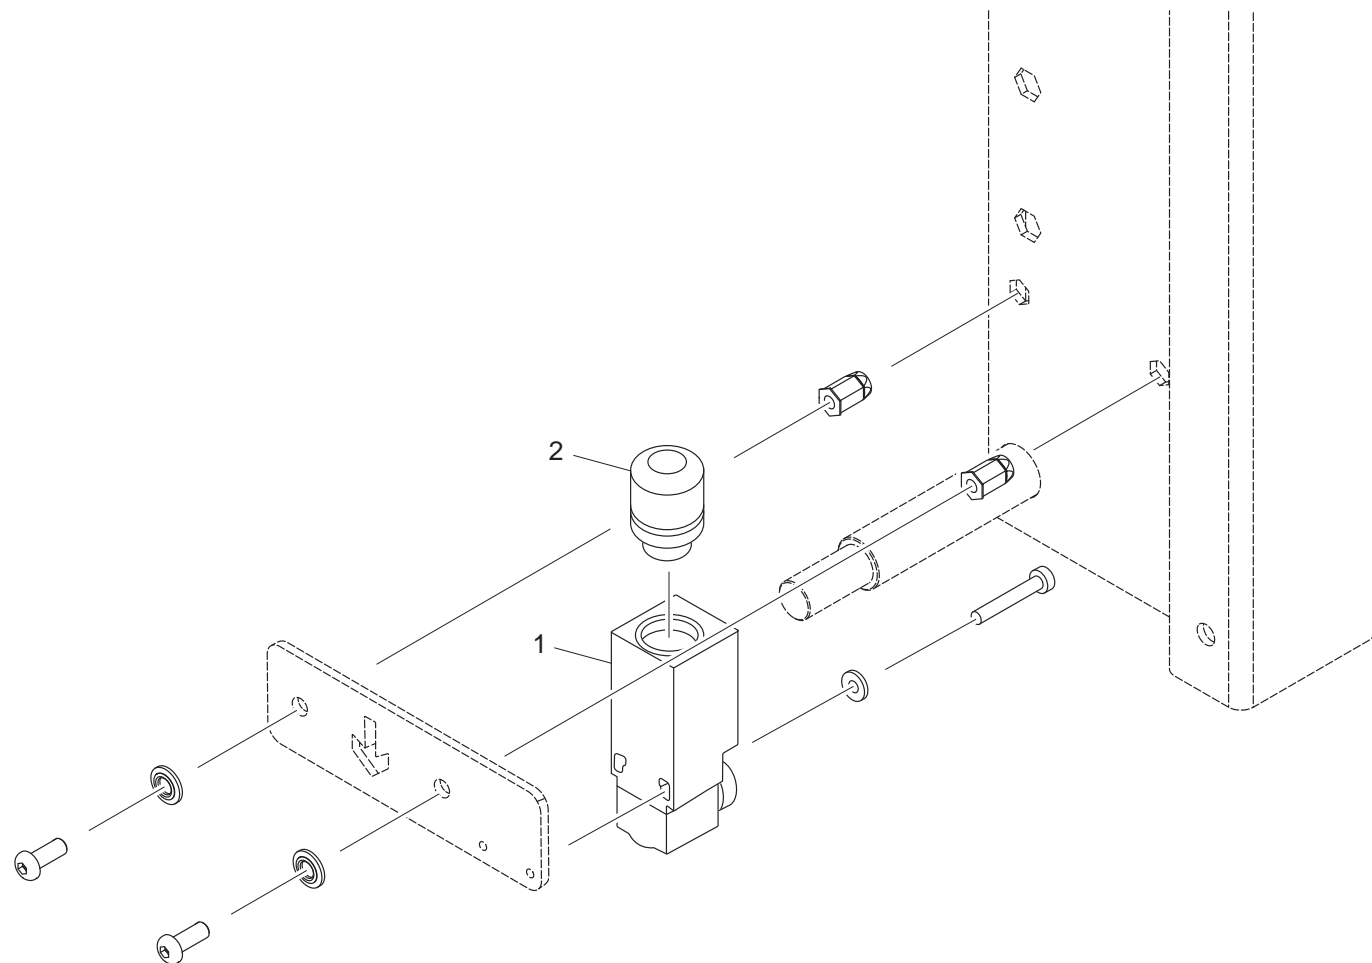

- 1 0001309638
- 2 0001304210

QUADRO ELETTRICO (ALBERO DI SCORRIMENTO), 202-210
ELECTRICAL BOX (SLIDE GUIDE MAST), 202-210
PANNEAU ELECTRIQUE (ARBRE DE ROULEMENT), 202-210
SCHALTSCHRANK (MAST), 202-210
QUADRO ELECTRICO (ARBOR DE DESLIZAMIENTO), 202-210

3709304802

202-210

7450304749 ■ 03/03