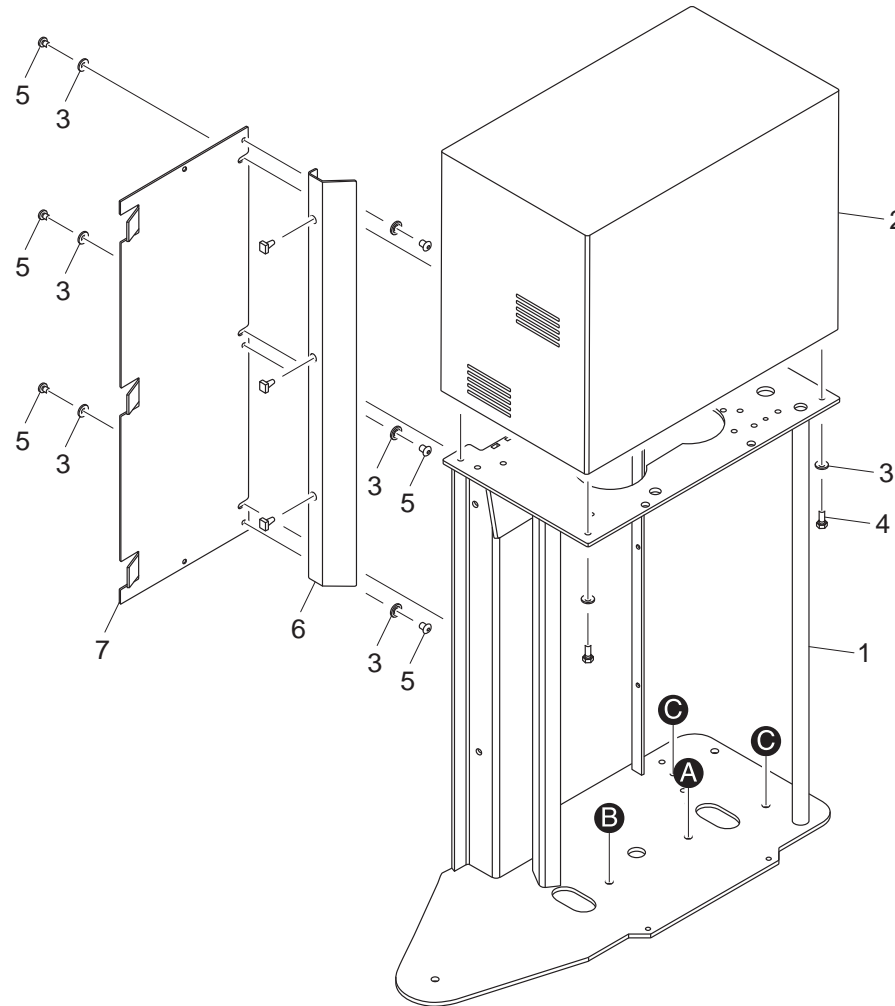

- 1 6040301026
- 2 4250301927
- 3 00L0105507
- 4 0000308271
- 5 0000312429
- 6 4250301774
- 7 4250301676
- 8 5920300742
- 9 5920301139

CARRELLO PORTABOBINA E CORDONATORE FOT. STD, 212 BOB=76 MM 300%
REEL HOLDING CARRIAGE AND ROPING DEVICE PTC. STD, 212 BOB=76 MM 300%
CHARIOT PORTE-BOBINE ET REDUCTEUR DE LAIZE FOT. STD, 212 BOB=76 MM 300%
HUBSCHLITTEN UND SCHNURBILDER FOTO. STD, 212 BOB=76 MM 300%
CARRO PORTABOBINA Y CORDONADOR CEL. STD, 212 BOB=76 MM 300%

3709304802

212 BOB=76 MM 300%

7370308367 ■ 01/07