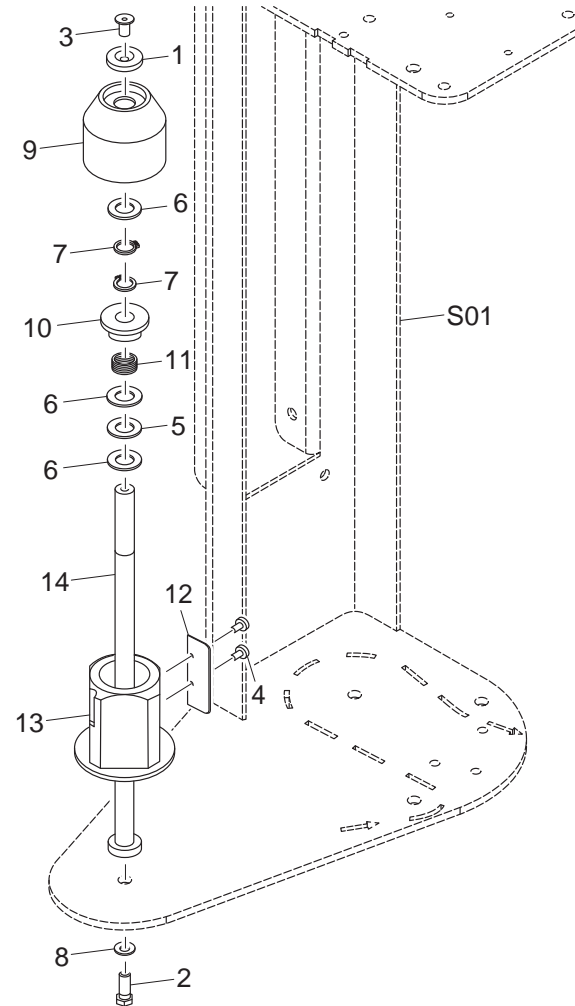

- 1 0000305253
- 2 0000308348
- 3 0000310252
- 4 0000314190
- 5 0000613040
- 6 0000613044
- 7 0000644265
- 8 00L0105511
- 9 4040300019
- 10 4040300020
- 11 0380530192
- 12 0380500045
- 13 0380690155
- 14 3740300514

CARRELLO PORTABOBINA FOT. NERO, 202 BOB=50 MM
REEL HOLDING CARRIAGE PTC. BLACK, 202 BOB=50 MM
CHARIOT PORTE-BOBINE FOT. NOIR, 202 BOB=50 MM
HUBSCHLITTEN FOTO. SCHWARZ, 202 BOB=50 MM
CARRO PORTABOBINA CEL. NEGRO, 202 BOB=50 MM

S01 7370308354-01/04

NOXON

3709304802

202 BOB=50 MM

7370308354 ■ 04/04