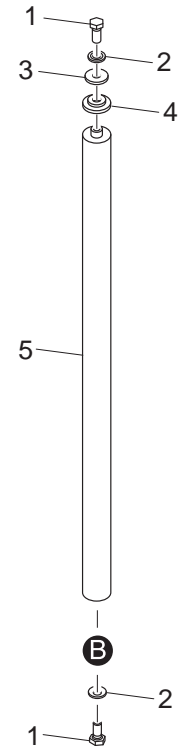

- 1 0000308272
- 2 00L0105511
- 3 0000305254
- 4 4040300030
- 5 00L0198572
- 6 0000644043
- 7 4040300007
- 8 0000645008
- 9 5650300466
- 10 0000606040
- 11 5270300725
- 12 0000308305

CARRELLO PORTABOBINA FOT. STD, 210 BOB=50 MM
REEL HOLDING CARRIAGE PTC. STD, 210 BOB=50 MM
CHARIOT PORTE-BOBINE FOT. STD, 210 BOB=50 MM
HUBSCHLITTEN FOTO. STD, 210 BOB=50 MM
CARRO PORTABOBINA CEL. STD, 210 BOB=50 MM

3709304802

210 BOB=50 MM

7370308358 ■ 03/04