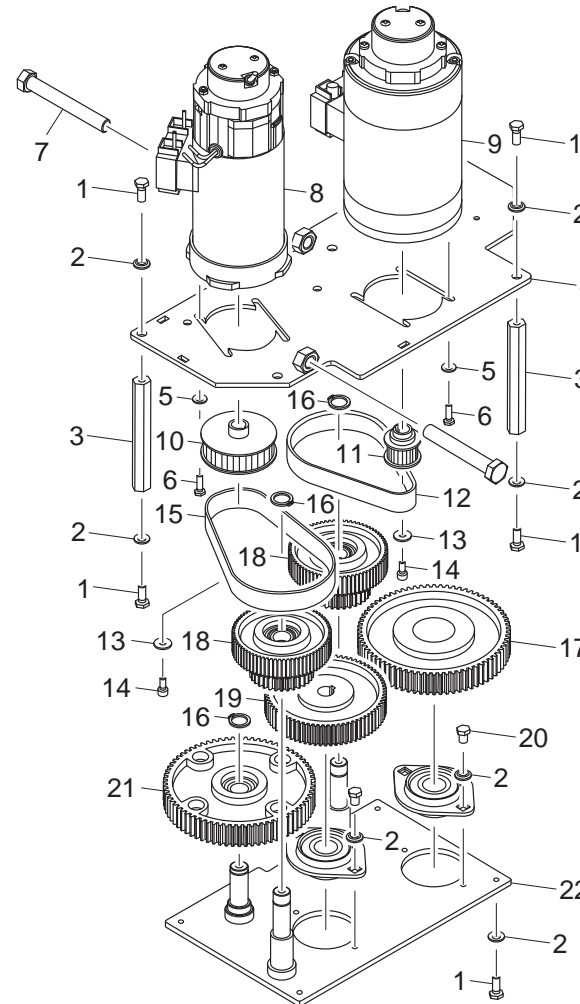

- 1 0000308271
- 2 00L0105507
- 3 4550300002
- 4 5330301051
- 5 00L0105504
- 6 0000308087
- 7 0000308454
- 8 2210300039
- 9 2210300038
- 10 5400300171
- 11 5400300170
- 12 00L0346297
- 13 0000305126
- 14 0000309145
- 15 00L0336944
- 16 0000644263
- 17 2540300137
- 18 5400300165
- 19 2540300136
- 20 0000308181
- 21 2540300007
- 22 5330300914

CARRELLO PORTABOBINA FOT. STD, 214 BOB=76 MM 300%
REEL HOLDING CARRIAGE PTC. STD, 214 BOB=76 MM 300%
CHARIOT PORTE-BOBINE FOT. STD, 214 BOB=76 MM 300%
HUBSCHLITTEN FOTO. STD, 214 BOB=76 MM 300%
CARRO PORTABOBINA CEL. STD, 214 BOB=76 MM 300%

3709304802

214 BOB=76 MM 300%

7370308370 ■ 03/07