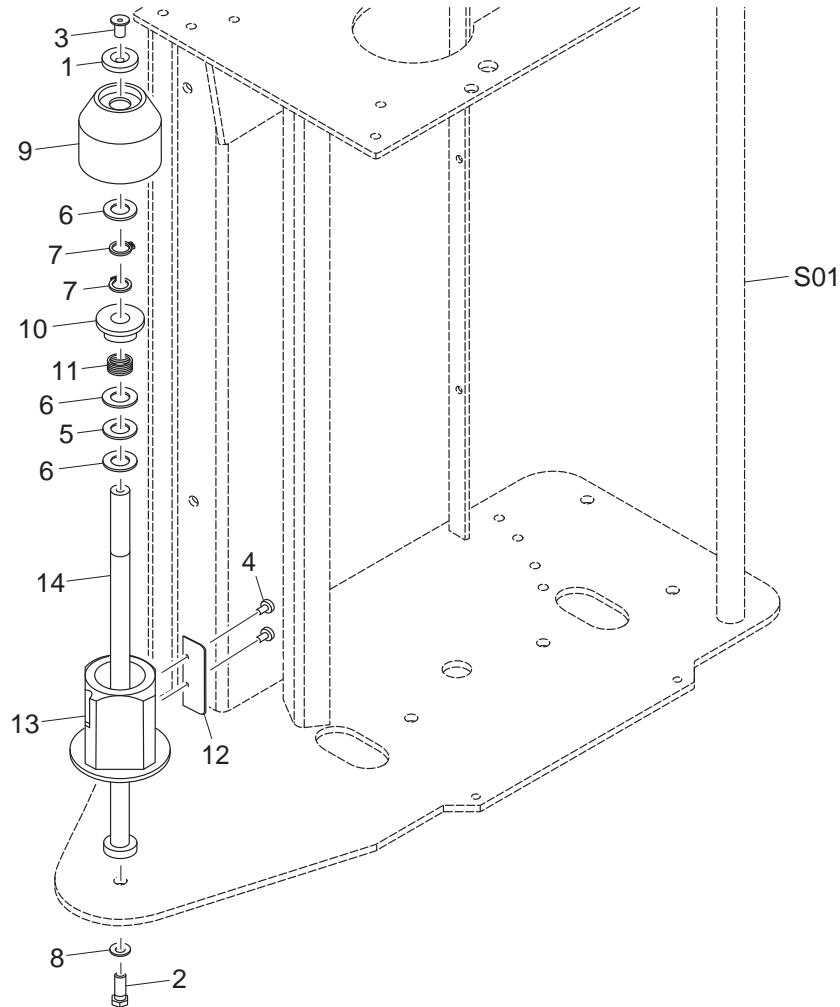

- 1 0000305253
- 2 0000308348
- 3 0000310252
- 4 0000314190
- 5 0000613040
- 6 0000613044
- 7 0000644265
- 8 00L0105511
- 9 0380150651
- 10 0380150671
- 11 0380530192
- 12 0380530574
- 13 0380540074
- 14 3740300514

CARRELLO PORTABOBINA FOT. STD, 212 BOB=76 MM 200%
REEL HOLDING CARRIAGE PTC. STD, 212 BOB=76 MM 200%
CHARIOT PORTE-BOBINE FOT. STD, 212 BOB=76 MM 200%
HUBSCHLITTEN FOTO. STD, 212 BOB=76 MM 200%
CARRO PORTABOBINA CEL. STD, 212 BOB=76 MM 200%

S01 7370308360-01/07

NOXON

3709304802

212 BOB=76 MM 200%

7370308360 ■ 07/07