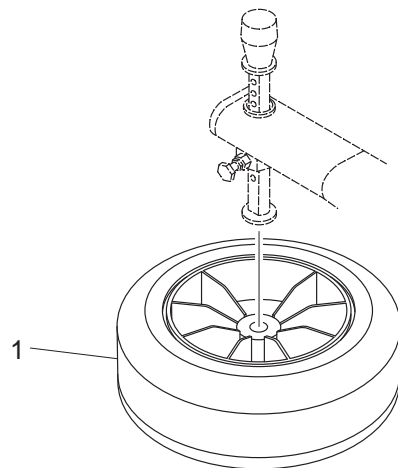

- 1 2544300027
- 2 2544300030
- 3 3830300145
- 4 3830300105

TASTATORE, 1: D=320 MM 2: D=400 MM
GUIDING WHEEL, 1: D=320 MM 2: D=400 MM
ROUE DU PALPEUR, 1: D=320 MM 2: D=400 MM
TASTRAD, 1: D=320 MM 2: D=400 MM
PALPADOR, 1: D=320 MM 2: D=400 MM

3709304802

>7370308127.R1-005
1: D=320 MM 2: D=400 MM

MA00003A04=01/01