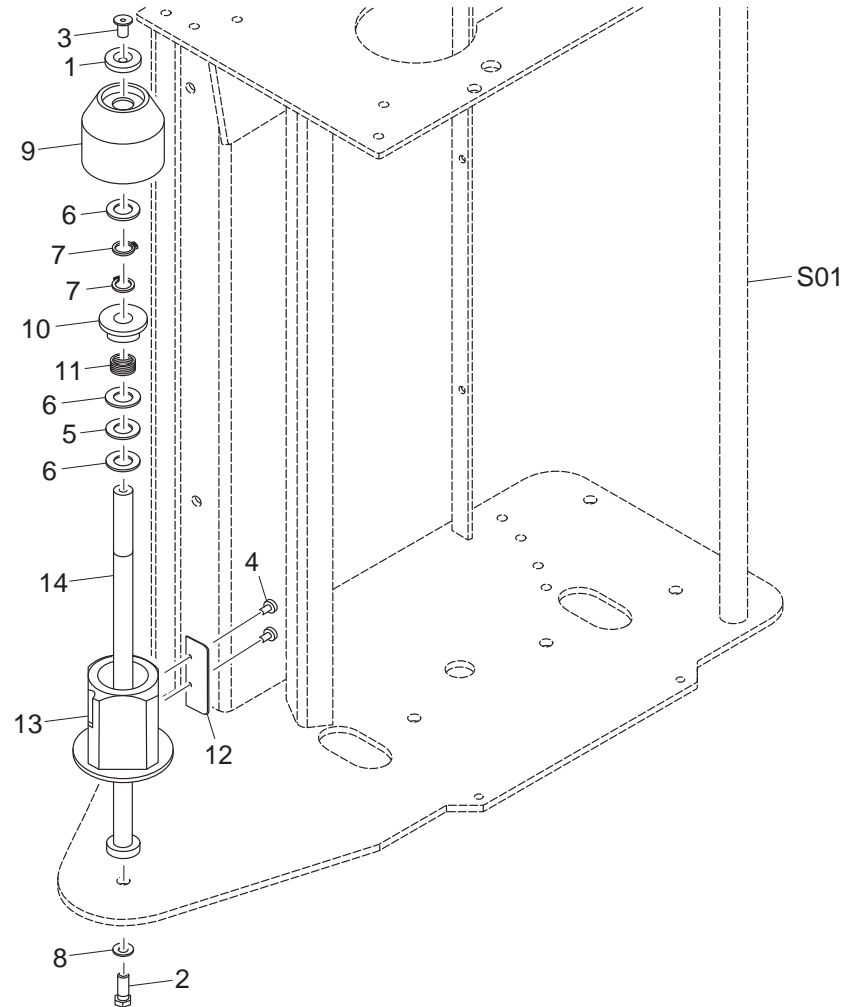

- 1 0000305253
- 2 0000308348
- 3 0000310252
- 4 0000314190
- 5 0000613040
- 6 0000613044
- 7 0000644265
- 8 00L0105511
- 9 0380150651
- 10 0380150671
- 11 0380530192
- 12 0380530574
- 13 0380540074
- 14 3740300514

CARRELLO PORTABOBINA FOT. NERO, 214 BOB=76 MM 300%
REEL HOLDING CARRIAGE PTC. BLACK, 214 BOB=76 MM 300%
CHARIOT PORTE-BOBINE FOT. NOIR, 214 BOB=76 MM 300%
HUBSCHLITTEN FOTO. SCHWARZ, 214 BOB=76 MM 300%
CARRO PORTABOBINA CEL. NEGRO, 214 BOB=76 MM 300%

S01 7370308371-01/07
☐
☐
☐
☐

3709304802

214 BOB=76 MM 300%

7370308371 ■07/07