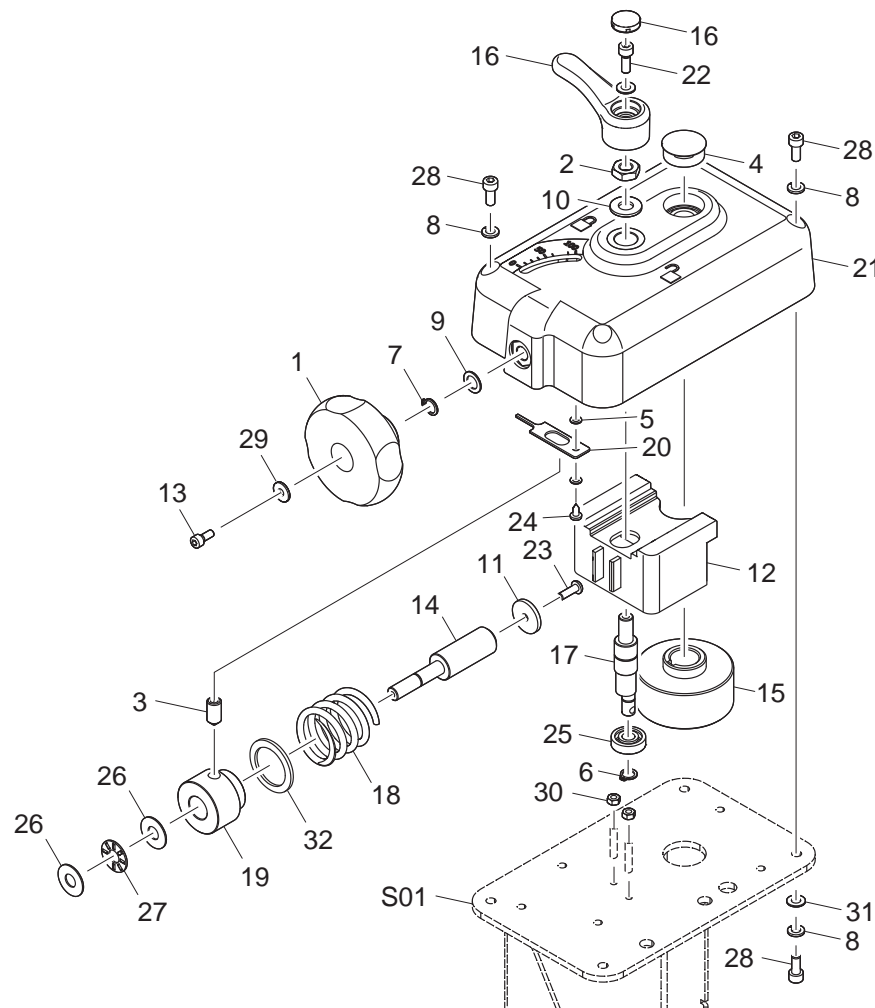

- 1 0000619709
- 2 0000301364
- 3 0000303303
- 4 0000640023
- 5 0000305060
- 6 0000644257
- 7 0000644258
- 8 0000305187
- 9 0000305214
- 10 0000305548
- 11 0000305946
- 12 3980300000
- 13 0000309145
- 14 2992300066
- 15 5400300179
- 16 00L0077835
- 17 5270300792
- 18 5121300041
- 19 5090300006
- 20 5000300078
- 21 4250301301
- 22 0000309200
- 23 0000312402
- 24 0000314190
- 25 0000606233
- 26 0000613073
- 27 0000613092
- 28 0000309182
- 29 0000305126
- 30 0000301324
- 31 0000305181
- 32 5770300045

CARRELLO PORTABOBINA FOT. STD, 202 BOB=76 MM
REEL HOLDING CARRIAGE PTC. STD, 202 BOB=76 MM
CHARIOT PORTE-BOBINE FOT. STD, 202 BOB=76 MM
HUBSCHLITTEN FOTO. STD, 202 BOB=76 MM
CARRO PORTABOBINA CEL. STD, 202 BOB=76 MM

S01 7370308133-02/04

3709304802

202 BOB=76 MM

7370308133 -01/04