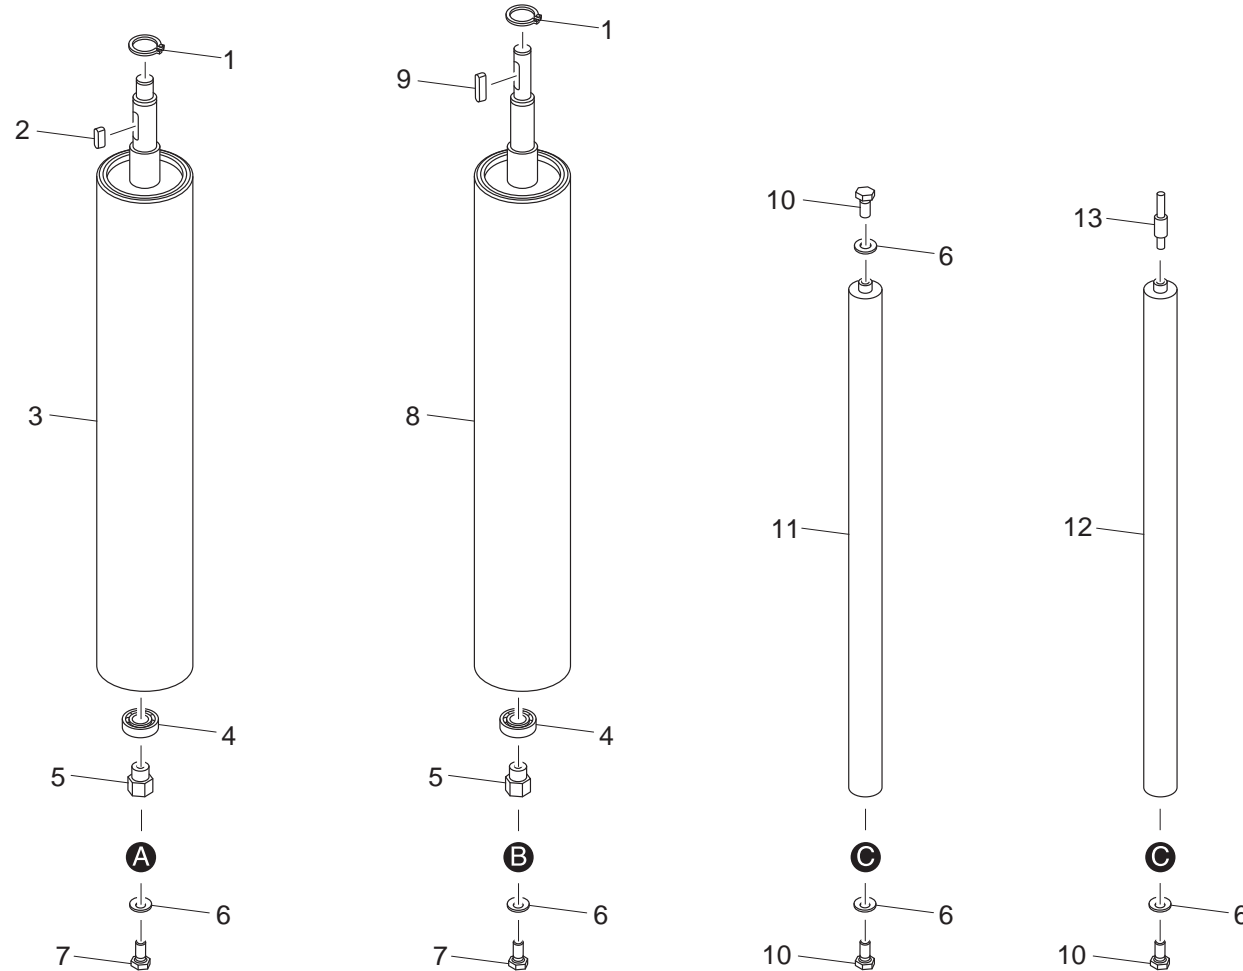

- 1 0000644263
- 2 0000645047
- 3 5650300532
- 4 0000606040
- 5 5270300725
- 6 00L0105511
- 7 0000308272
- 8 5650300534
- 9 0000645008
- 10 0000308302
- 11 00L0255111
- 12 0000641633
- 13 4550300458

CARRELLO PORTABOBINA FOT. NERO, 212 BOB=76 MM 250%
REEL HOLDING CARRIAGE PTC. BLACK, 212 BOB=76 MM 250%
CHARIOT PORTE-BOBINE FOT. NOIR, 212 BOB=76 MM 250%
HUBSCHLITTEN FOTO. SCHWARZ, 212 BOB=76 MM 250%
CARRO PORTABOBINA CEL. NEGRO, 212 BOB=76 MM 250%

3709304802

212 BOB=76 MM 250%

7370308363 ■ 06/07