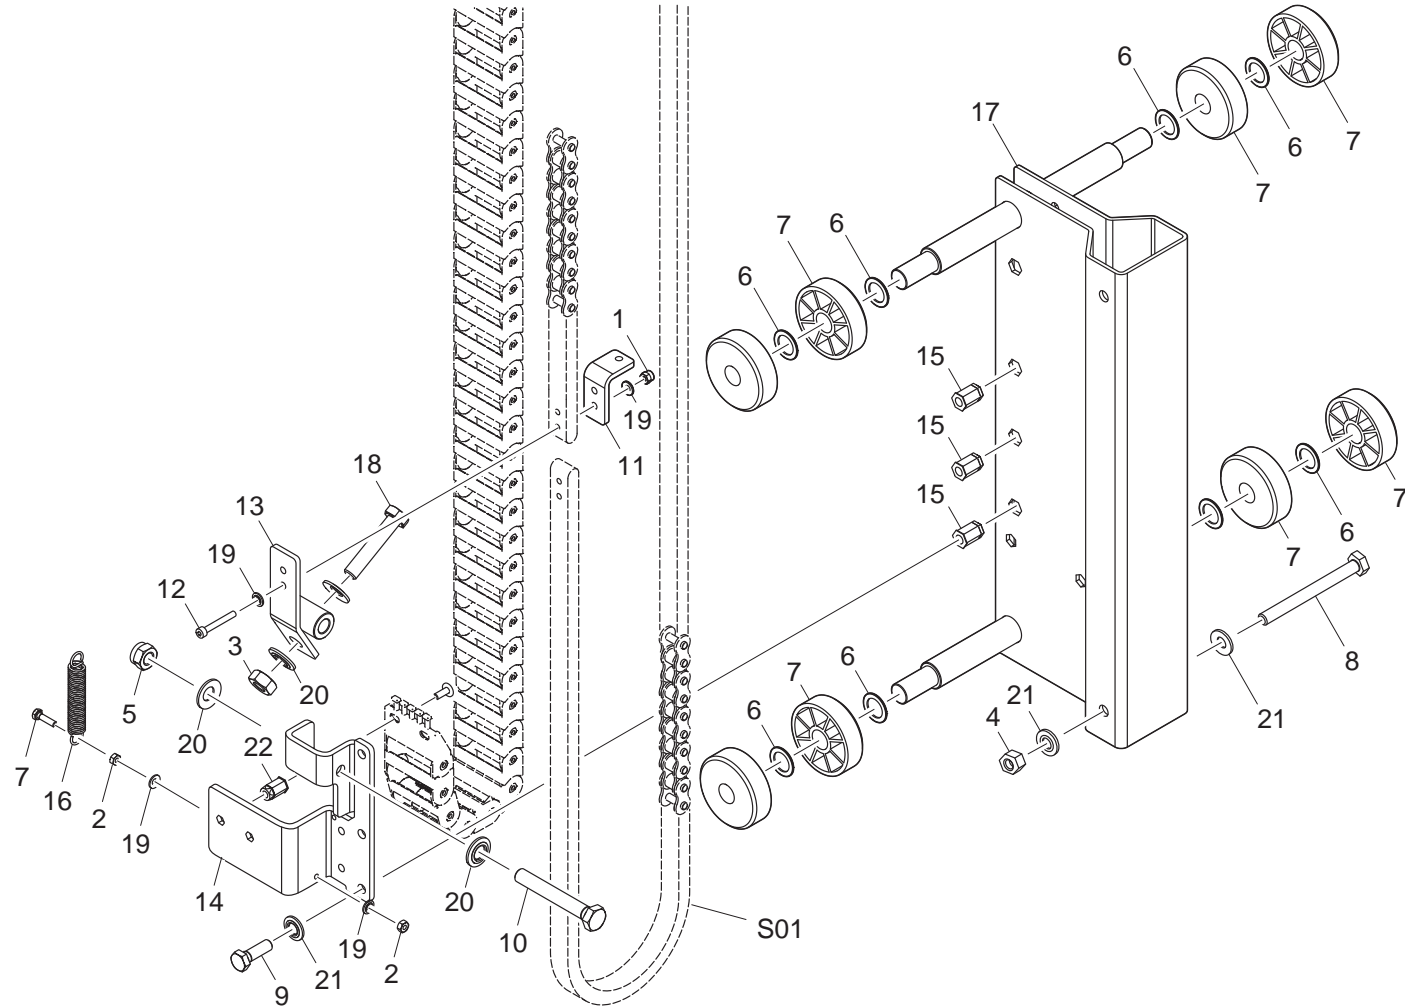

ALBERO DI SCORRIMENTO, H=2400 MM  
 SLIDE GUIDE MAST, H=2400 MM  
 ARBRE DE ROULEMENT, H=2400 MM  
 MAST, H=2400 MM  
 ARBOR DE DESLIZAMIENTO, H=2400 MM

S01 7370308129-01/05

**NOXON**

**3709304802**

H=2400 MM