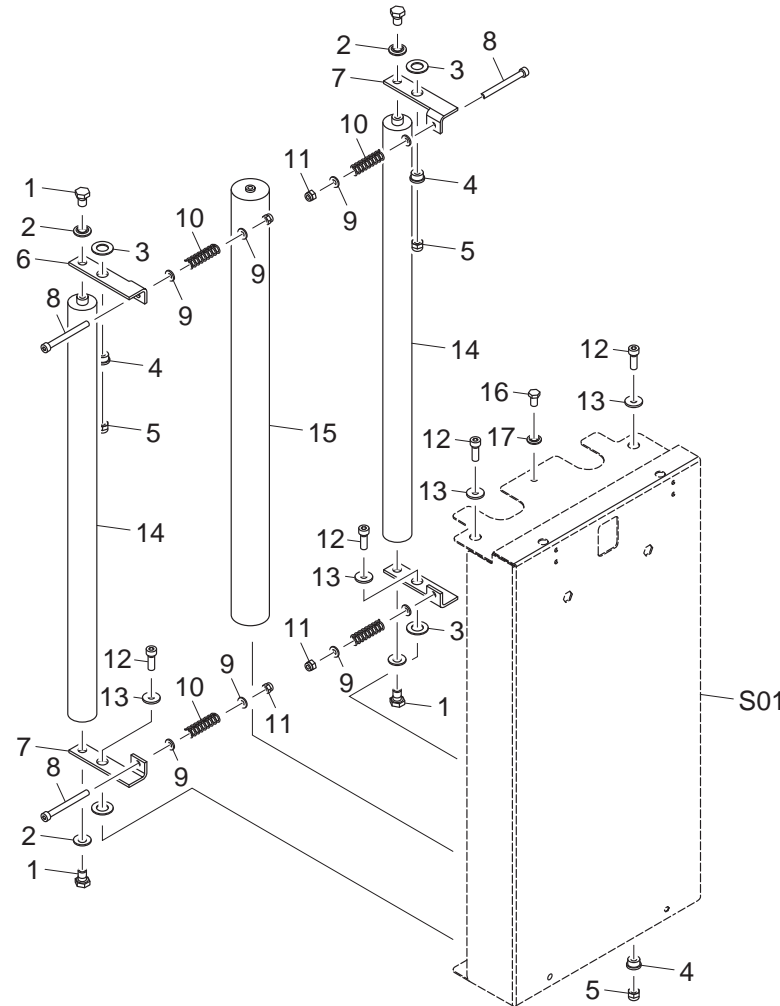

- 1 0000308339
- 2 00L0105511
- 3 0000305382
- 4 0000601256
- 5 0000301335
- 6 4250301686
- 7 4250301679
- 8 0000309130
- 9 0000305121
- 10 5121300094
- 11 0000301124
- 12 0000309503
- 13 0000305182
- 14 00L0255112
- 15 00L0255113
- 16 0000308055
- 17 00L0105507

CARRELLO PORTABOBINA FOT. NERO, 212 BOB=76 MM 200%
REEL HOLDING CARRIAGE PTC. BLACK, 212 BOB=76 MM 200%
CHARIOT PORTE-BOBINE FOT. NOIR, 212 BOB=76 MM 200%
HUBSCHLITTEN FOTO. SCHWARZ, 212 BOB=76 MM 200%
CARRO PORTABOBINA CEL. NEGRO, 212 BOB=76 MM 200%

S01 7370308359-04/07
☐
☐
☐
☐

3709304802

212 BOB=76 MM 200%

7370308359 ■ 05/07