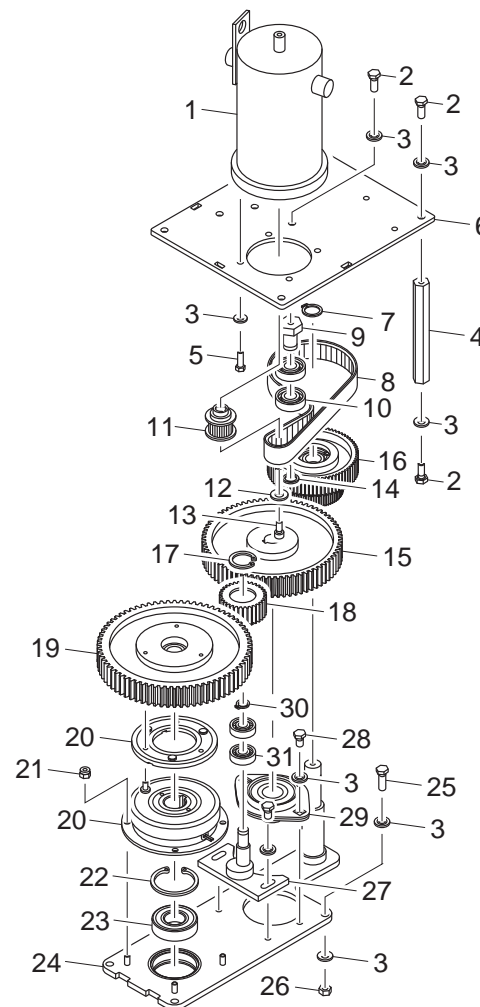

- 1 2210300043
- 2 0000308271
- 3 00L0105507
- 4 4550300011
- 5 0000308087
- 6 5330300910
- 7 0000644263
- 8 00L0368431
- 9 5270300728
- 10 0000606033
- 11 5400300170
- 12 0000305126
- 13 0000309145
- 14 0000644260
- 15 2540300165
- 16 5400300165
- 17 0000644025
- 18 2540300021
- 19 2540300164
- 20 0291300001
- 21 0000301124
- 22 0000644043
- 23 0000606100
- 24 5330300911
- 25 0000308274
- 26 0000301181
- 27 5330300912
- 28 0000308181
- 29 0000613239
- 30 0000644257
- 31 0000606233

CARRELLO PORTABOBINA FOT. STD, 212 BOB=50 MM 250%
REEL HOLDING CARRIAGE PTC. STD, 212 BOB=50 MM 250%
CHARIOT PORTE-BOBINE FOT. STD, 212 BOB=50 MM 250%
HUBSCHLITTEN FOTO. STD, 212 BOB=50 MM 250%
CARRO PORTABOBINA CEL. STD, 212 BOB=50 MM 250%

3709304802

212 BOB=50 MM 250%

7370308364 ■ 03/07