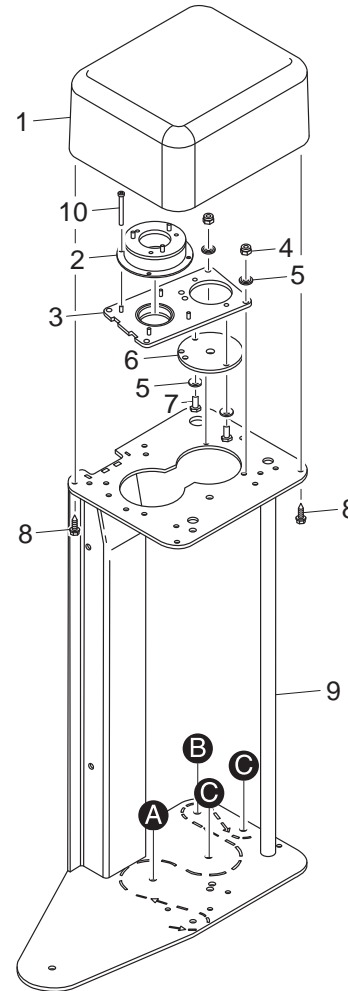

- 1 4250301930
- 2 0261300004
- 3 5330300737
- 4 0000301335
- 5 00L0105507
- 6 4940301081
- 7 0000308271
- 8 0000314046
- 9 6040300822
- 10 0000309019
- 11 5920300742

CARRELLO PORTABOBINA FOT. STD, 210 BOB=50 MM
REEL HOLDING CARRIAGE PTC. STD, 210 BOB=50 MM
CHARIOT PORTE-BOBINE FOT. STD, 210 BOB=50 MM
HUBSCHLITTEN FOTO. STD, 210 BOB=50 MM
CARRO PORTABOBINA CEL. STD, 210 BOB=50 MM

3709304802

210 BOB=50 MM

7370308358 ■ 01/04