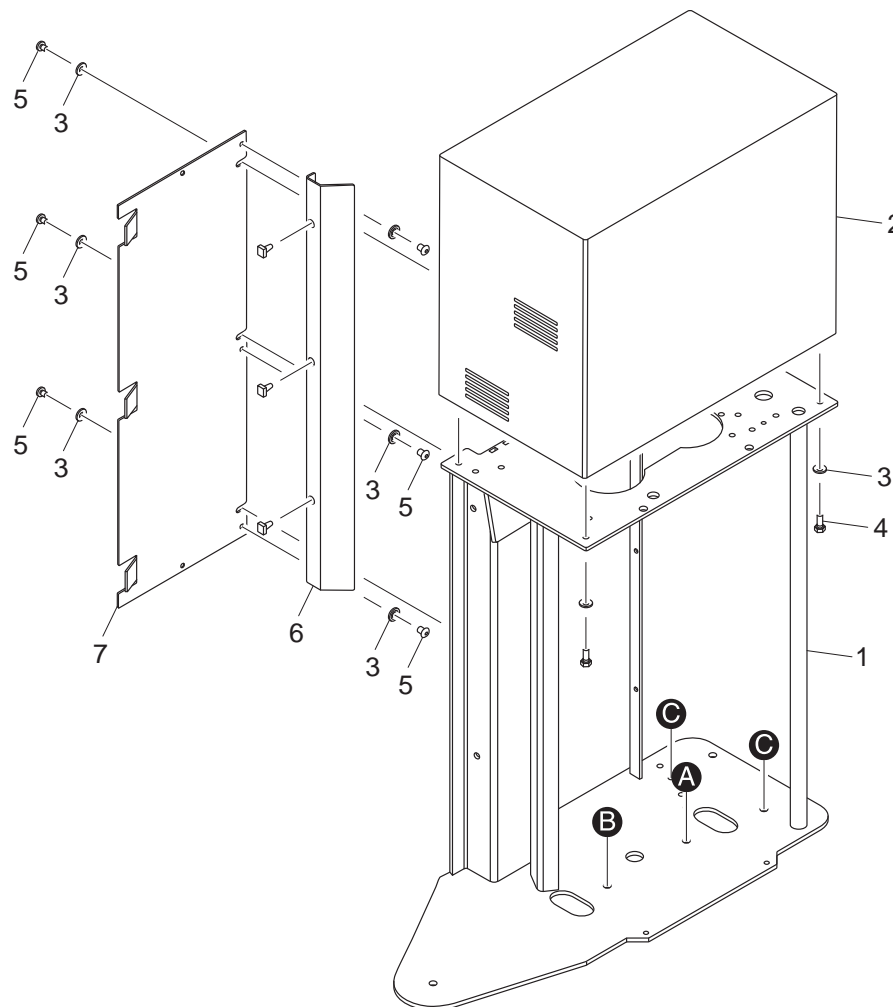

- 1 6040301026
- 2 4250301927
- 3 00L0105507
- 4 0000308271
- 5 0000312429
- 6 4250301774
- 7 4250301676
- 8 5920300742
- 9 5920301139

CARRELLO PORTABOBINA FOT. STD, 212 BOB=50 MM 200%
REEL HOLDING CARRIAGE PTC. STD, 212 BOB=50 MM 200%
CHARIOT PORTE-BOBINE FOT. STD, 212 BOB=50 MM 200%
HUBSCHLITTEN FOTO. STD, 212 BOB=50 MM 200%
CARRO PORTABOBINA CEL. STD, 212 BOB=50 MM 200%

3709304802

212 BOB=50 MM 200%

7370308361 ■ 01/07