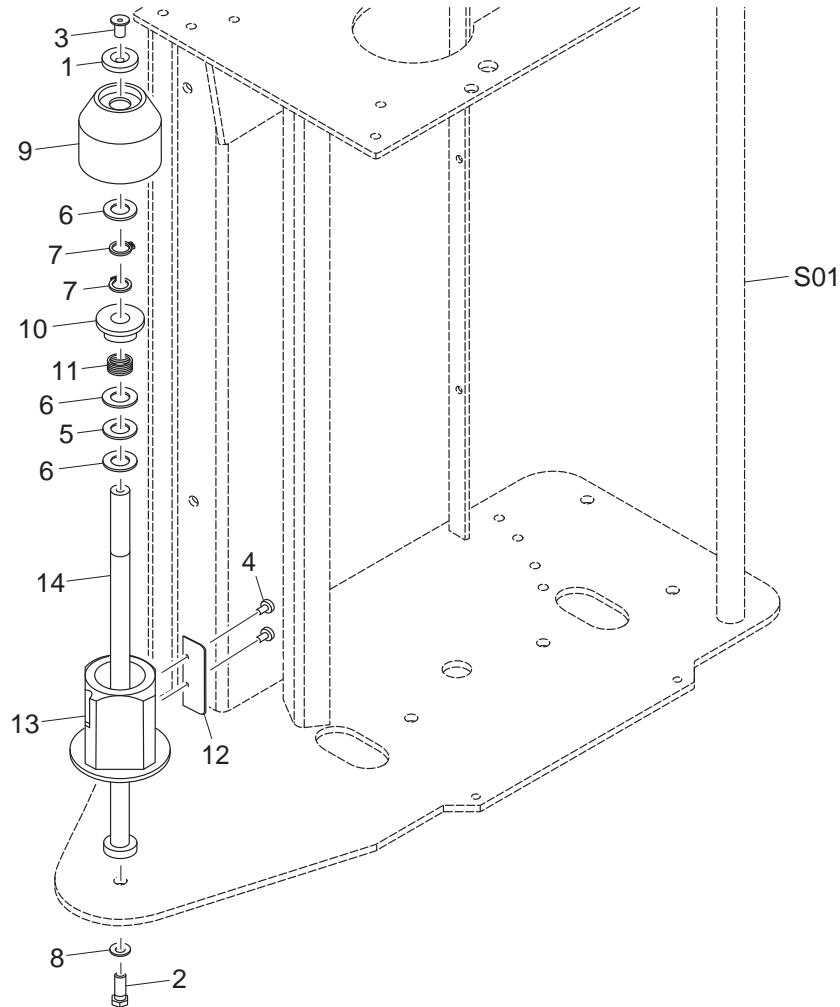

- 1 0000305253
- 2 0000308348
- 3 0000310252
- 4 0000314190
- 5 0000613040
- 6 0000613044
- 7 0000644265
- 8 00L0105511
- 9 0380150651
- 10 0380150671
- 11 0380530192
- 12 0380530574
- 13 0380540074
- 14 3740300514

CARRELLO PORTABOBINA FOT. NERO, 212 BOB=76 MM 300%
REEL HOLDING CARRIAGE PTC. BLACK, 212 BOB=76 MM 300%
CHARIOT PORTE-BOBINE FOT. NOIR, 212 BOB=76 MM 300%
HUBSCHLITTEN FOTO. SCHWARZ, 212 BOB=76 MM 300%
CARRO PORTABOBINA CEL. NEGRO, 212 BOB=76 MM 300%

S01 7370308366-01/07
☐
☐
☐
☐

NOXON

3709304802

212 BOB=76 MM 300%

7370308366 ■ 07/07