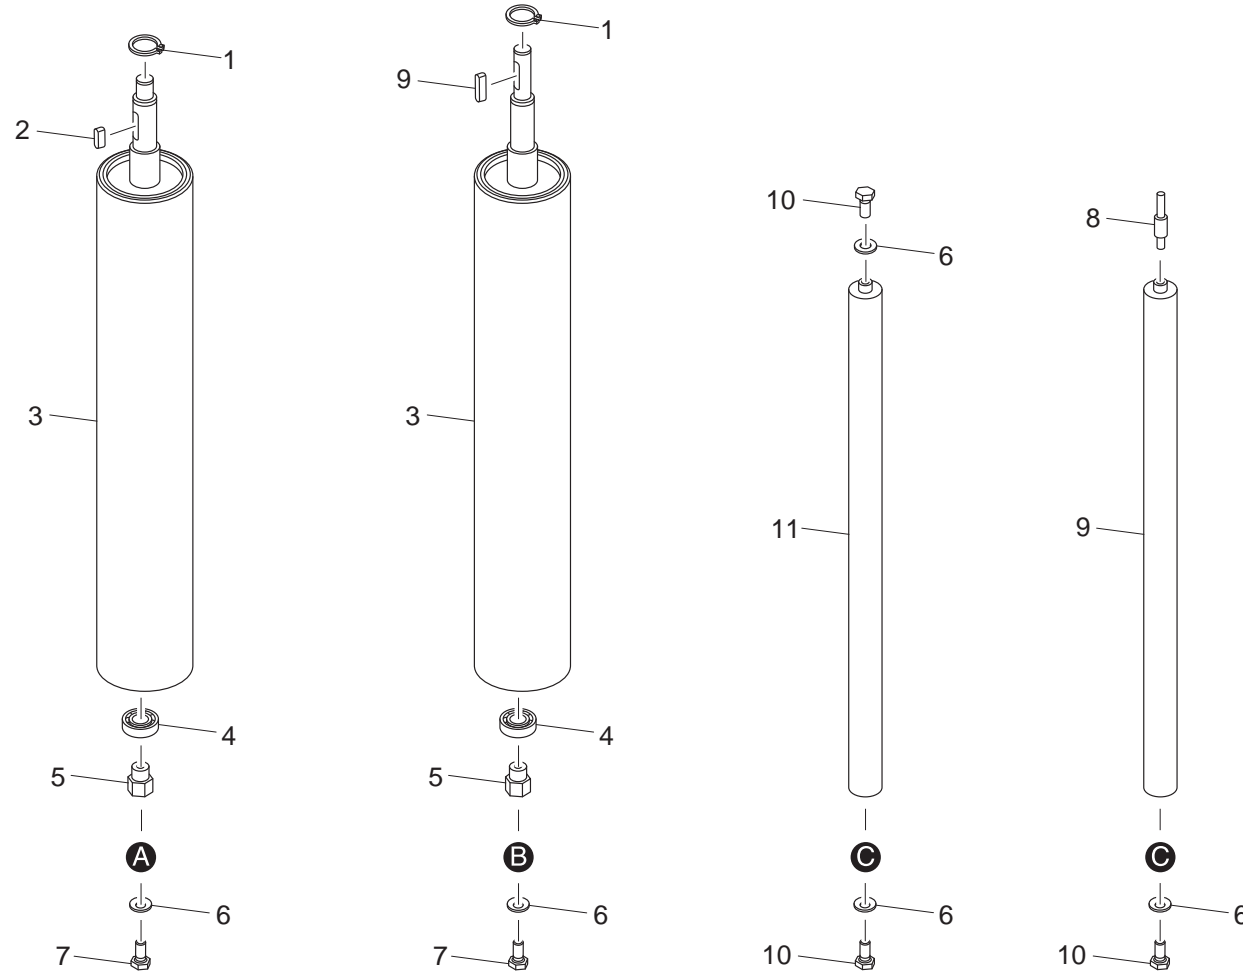

- 1 0000644263
- 2 0000645194
- 3 5650300536
- 4 0000606040
- 5 5270300725
- 6 00L0105511
- 7 0000308272
- 8 4550300458
- 9 0000641633
- 10 0000308302
- 11 00L0255111

CARRELLO PORTABOBINA FOT. STD, 214 BOB=50 MM 300%
REEL HOLDING CARRIAGE PTC. STD, 214 BOB=50 MM 300%
CHARIOT PORTE-BOBINE FOT. STD, 214 BOB=50 MM 300%
HUBSCHLITTEN FOTO. STD, 214 BOB=50 MM 300%
CARRO PORTABOBINA CEL. STD, 214 BOB=50 MM 300%

3709304802

214 BOB=50 MM 300%

7370308373 ■ 06/07