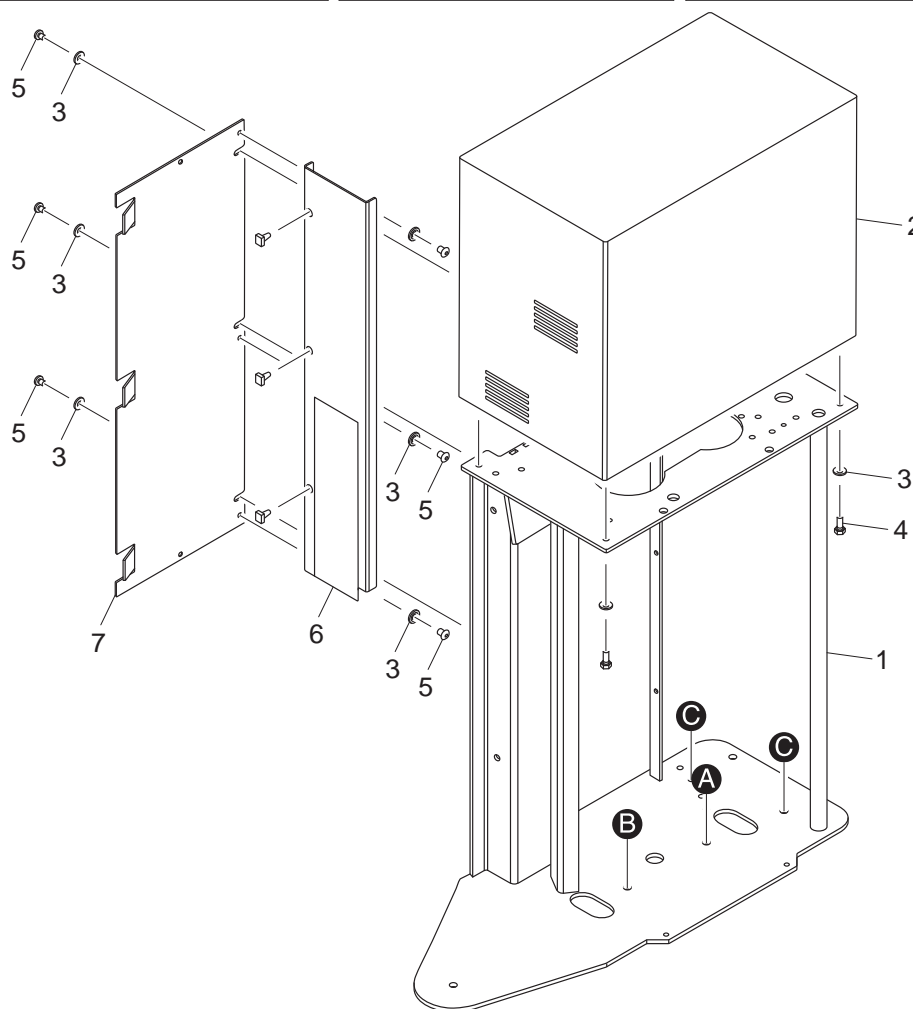

- 1 6040301027
- 2 4250301680
- 3 00L0105507
- 4 0000308271
- 5 0000312429
- 6 4250301775
- 7 4250301676
- 8 5920300742
- 9 5920301139

CARRELLO PORTABOBINA FOT. STD, 214 BOB=50 MM 300%
REEL HOLDING CARRIAGE PTC. STD, 214 BOB=50 MM 300%
CHARIOT PORTE-BOBINE FOT. STD, 214 BOB=50 MM 300%
HUBSCHLITTEN FOTO. STD, 214 BOB=50 MM 300%
CARRO PORTABOBINA CEL. STD, 214 BOB=50 MM 300%

3709304802

214 BOB=50 MM 300%

7370308373 ■ 01/07