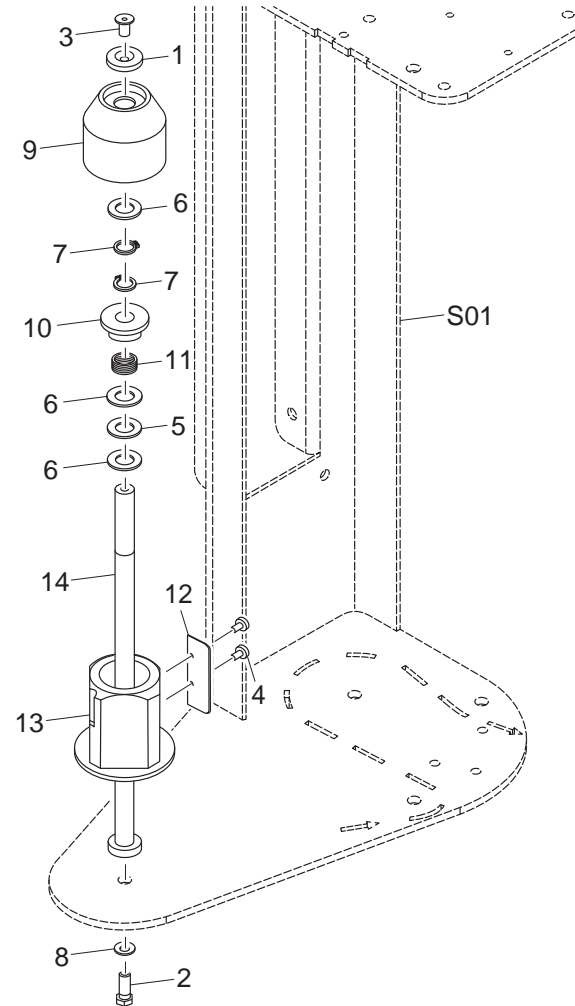

- 1 0000305253
- 2 0000308348
- 3 0000310252
- 4 0000314190
- 5 0000613040
- 6 0000613044
- 7 0000644265
- 8 00L0105511
- 9 4040300019
- 10 4040300020
- 11 0380530192
- 12 0380500045
- 13 0380690155
- 14 3740300514

CARRELLO PORTABOBINA FOT. STD, 202 BOB=50 MM
REEL HOLDING CARRIAGE PTC. STD, 202 BOB=50 MM
CHARIOT PORTE-BOBINE FOT. STD, 202 BOB=50 MM
HUBSCHLITTEN FOTO. STD, 202 BOB=50 MM
CARRO PORTABOBINA CEL. STD, 202 BOB=50 MM

S01 7370308355-02/04

NOXON

3709304802

202 BOB=50 MM

7370308355 ■ 04/04