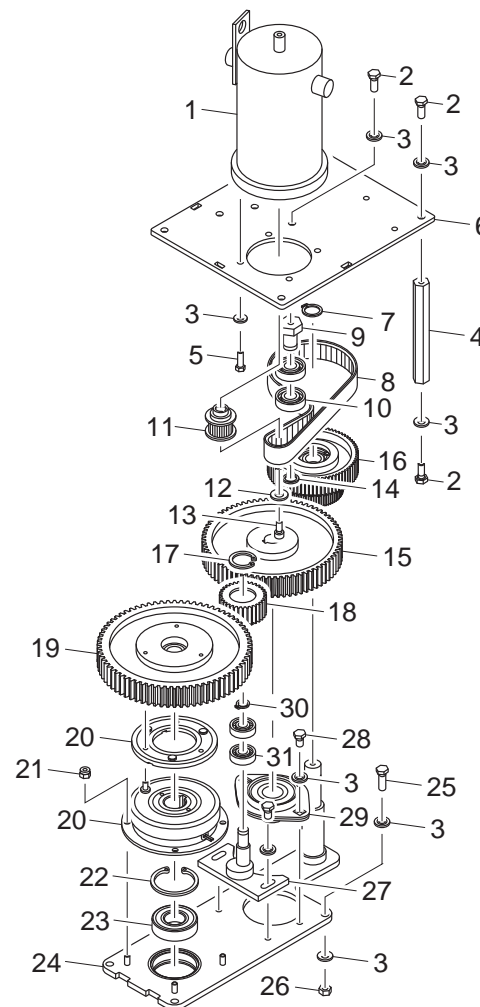

- 1 2210300043
- 2 0000308271
- 3 00L0105507
- 4 4550300011
- 5 0000308087
- 6 5330300910
- 7 0000644263
- 8 00L0368431
- 9 5270300728
- 10 0000606033
- 11 5400300170
- 12 0000305126
- 13 0000309145
- 14 0000644260
- 15 2540300165
- 16 5400300165
- 17 0000644025
- 18 2540300021
- 19 2540300164
- 20 0291300001
- 21 0000301124
- 22 0000644043
- 23 0000606100
- 24 5330300911
- 25 0000308274
- 26 0000301181
- 27 5330300912
- 28 0000308181
- 29 0000613239
- 30 0000644257
- 31 0000606233

CARRELLO PORTABOBINA FOT. NERO, 212 BOB=76 MM 250%
REEL HOLDING CARRIAGE PTC. BLACK, 212 BOB=76 MM 250%
CHARIOT PORTE-BOBINE FOT. NOIR, 212 BOB=76 MM 250%
HUBSCHLITTEN FOTO. SCHWARZ, 212 BOB=76 MM 250%
CARRO PORTABOBINA CEL. NEGRO, 212 BOB=76 MM 250%

3709304802

212 BOB=76 MM 250%

7370308363 ■ 03/07