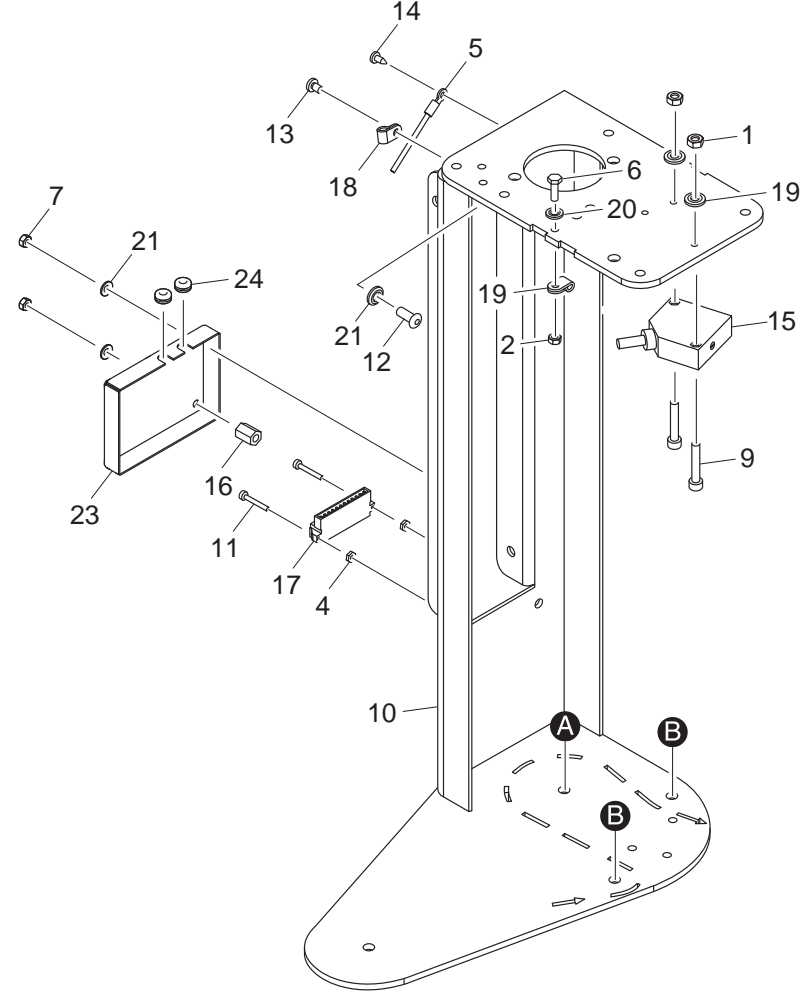

202 BOB=50 MM

7370308355 ■ 02/04