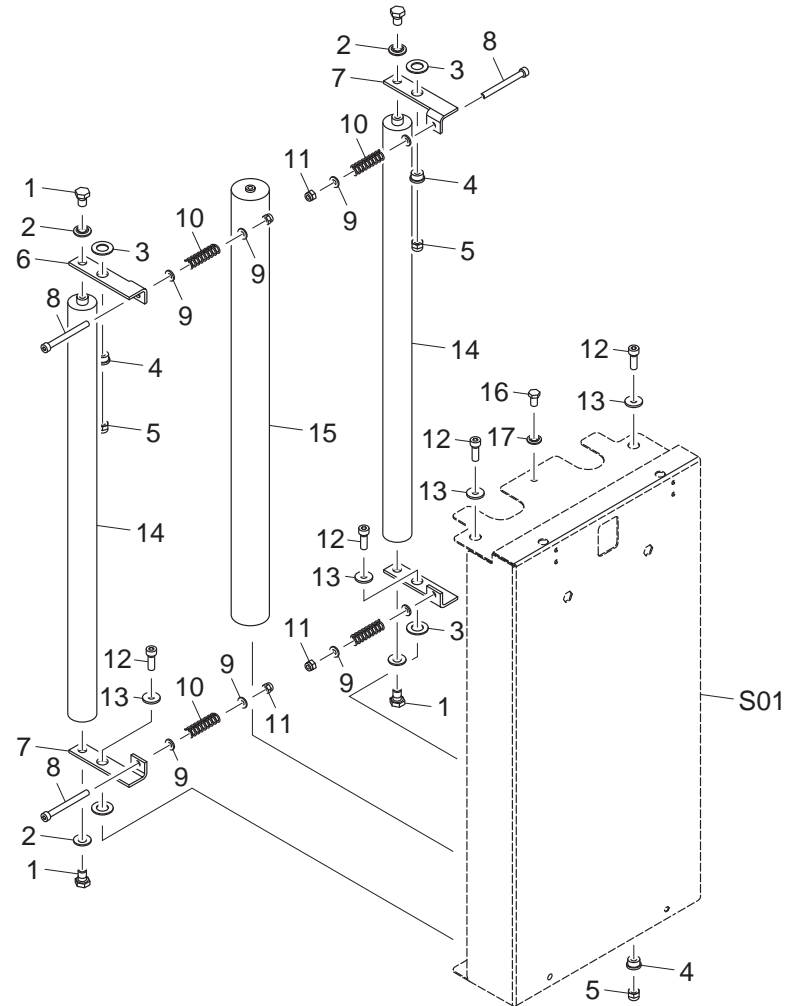

- 1 0000308339
- 2 00L0105511
- 3 0000305382
- 4 0000601256
- 5 0000301335
- 6 4250301686
- 7 4250301679
- 8 0000309130
- 9 0000305121
- 10 5121300094
- 11 0000301124
- 12 0000309503
- 13 0000305182
- 14 00L0255112
- 15 00L0255113
- 16 0000308055
- 17 00L0105507

CARRELLO PORTABOBINA FOT. STD, 212 BOB=50 MM 200%
REEL HOLDING CARRIAGE PTC. STD, 212 BOB=50 MM 200%
CHARIOT PORTE-BOBINE FOT. STD, 212 BOB=50 MM 200%
HUBSCHLITTEN FOTO. STD, 212 BOB=50 MM 200%
CARRO PORTABOBINA CEL. STD, 212 BOB=50 MM 200%

S01 7370308361-04/07
☐
☐
☐
☐

3709304802

212 BOB=50 MM 200%

7370308361 ■ 05/07