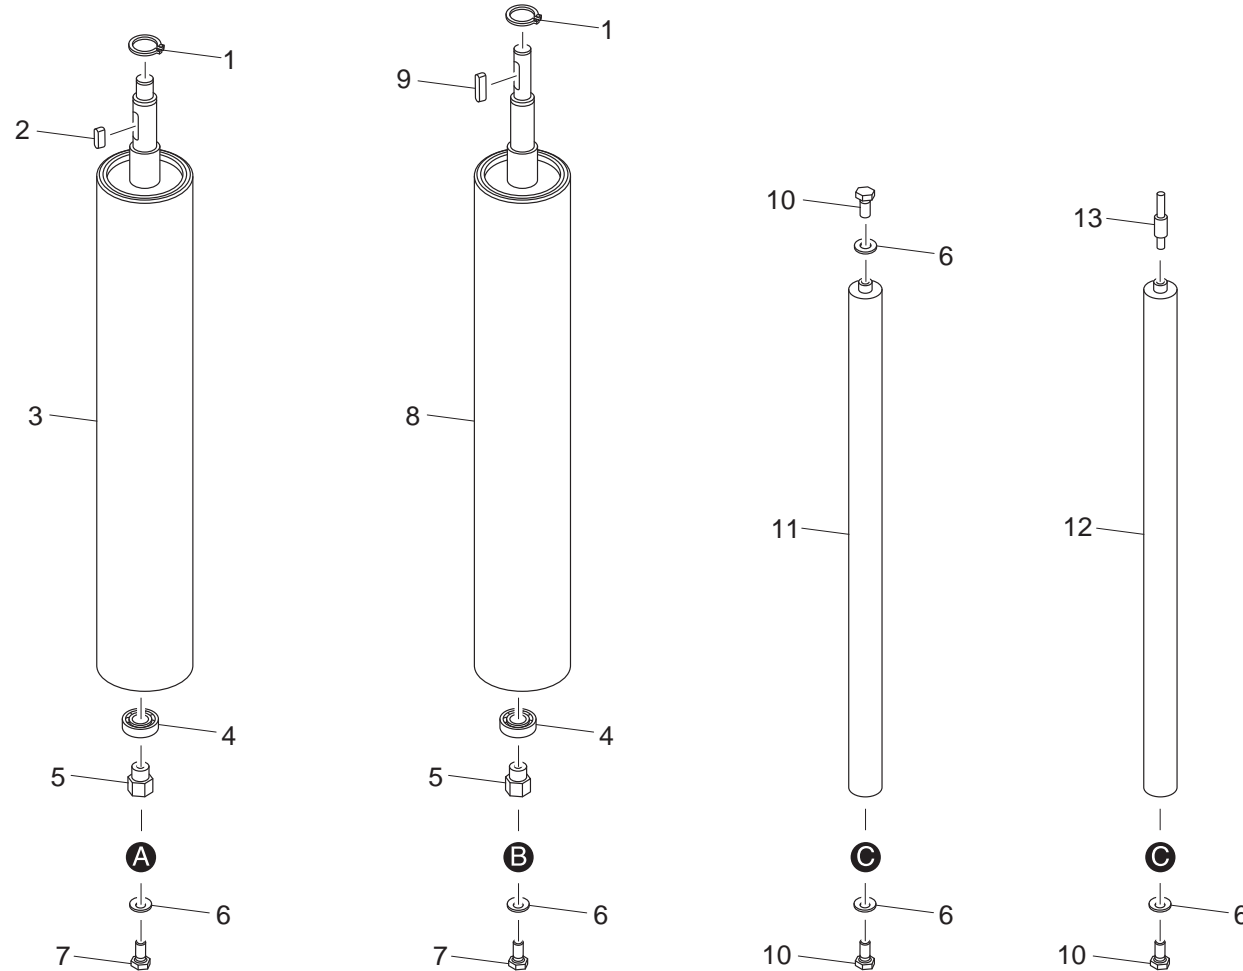

- 1 0000644263
- 2 0000645047
- 3 5650300532
- 4 0000606040
- 5 5270300725
- 6 00L0105511
- 7 0000308272
- 8 5650300534
- 9 0000645008
- 10 0000308302
- 11 00L0255111
- 12 0000641633
- 13 4550300458

CARRELLO PORTABOBINA FOT. STD, 212 BOB=50 MM 250%
REEL HOLDING CARRIAGE PTC. STD, 212 BOB=50 MM 250%
CHARIOT PORTE-BOBINE FOT. STD, 212 BOB=50 MM 250%
HUBSCHLITTEN FOTO. STD, 212 BOB=50 MM 250%
CARRO PORTABOBINA CEL. STD, 212 BOB=50 MM 250%

3709304802

212 BOB=50 MM 250%

7370308364 ■ 06/07