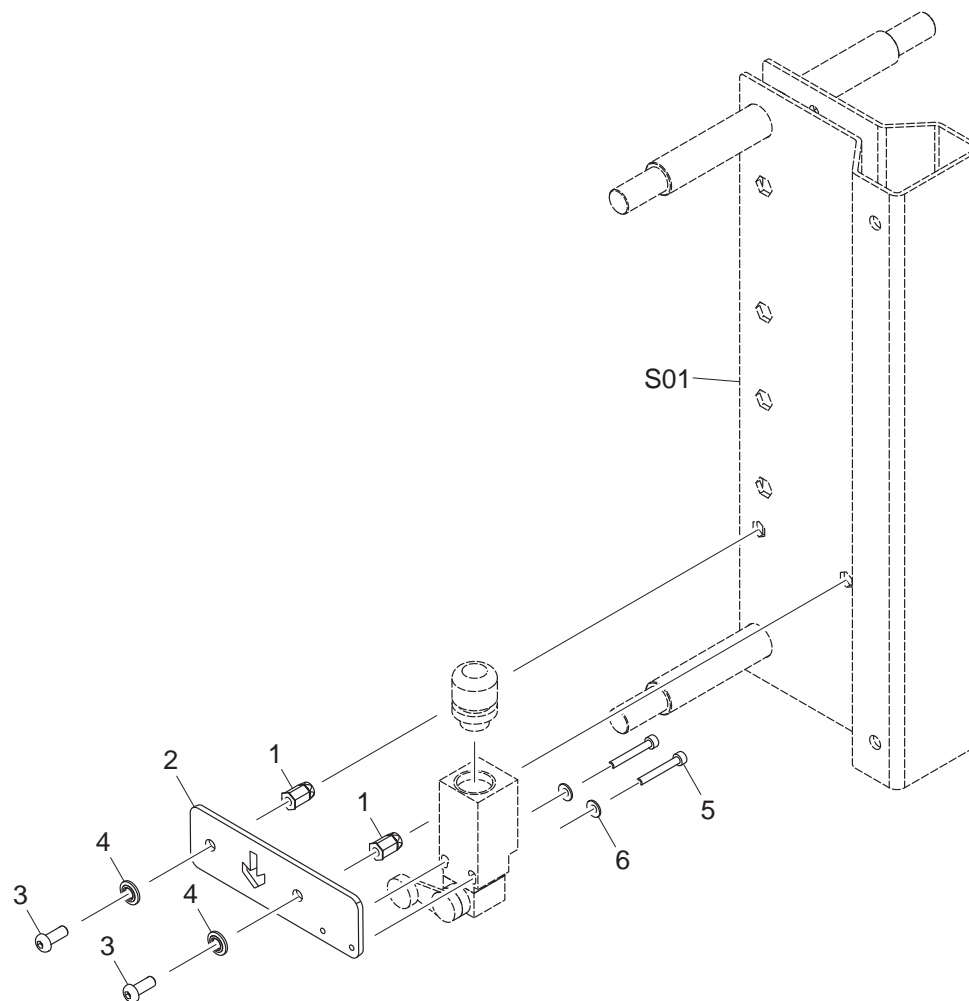

- 1 0000317043
- 2 5830300613
- 3 0000312057
- 4 00L0105507
- 5 0000309065
- 6 00L0105499

ALBERO DI SCORRIMENTO, H=2400 MM
SLIDE GUIDE MAST, H=2400 MM
ARBRE DE ROULEMENT, H=2400 MM
MAST, H=2400 MM
ARBOR DE DESLIZAMIENTO, H=2400 MM

S01	7370308129-04/05

3709304802

H=2400 MM

7370308129 ■ 05/05