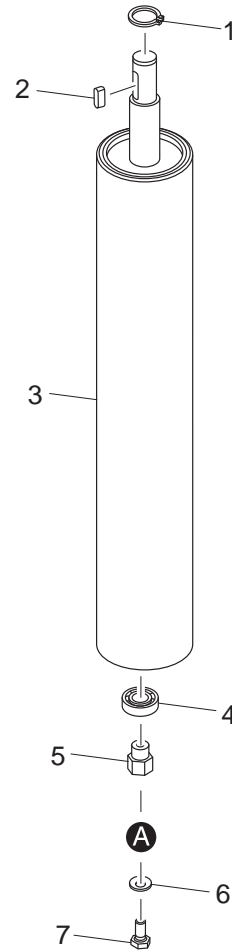

- 1 0000644268
- 2 0000645045
- 3 5650300635
- 4 0000606040
- 5 5270300725
- 6 00L0105511
- 7 0000308305
- 8 0000308272
- 9 0000641633

CARRELLO PORTABOBINA FOT. NERO, 202 BOB=76 MM
REEL HOLDING CARRIAGE PTC. BLACK, 202 BOB=76 MM
CHARIOT PORTE-BOBINE FOT. NOIR, 202 BOB=76 MM
HUBSCHLITTEN FOTO. SCHWARZ, 202 BOB=76 MM
CARRO PORTABOBINA CEL. NEGRO, 202 BOB=76 MM

3709304802

202 BOB=76 MM

7370308353 ■ 03/04