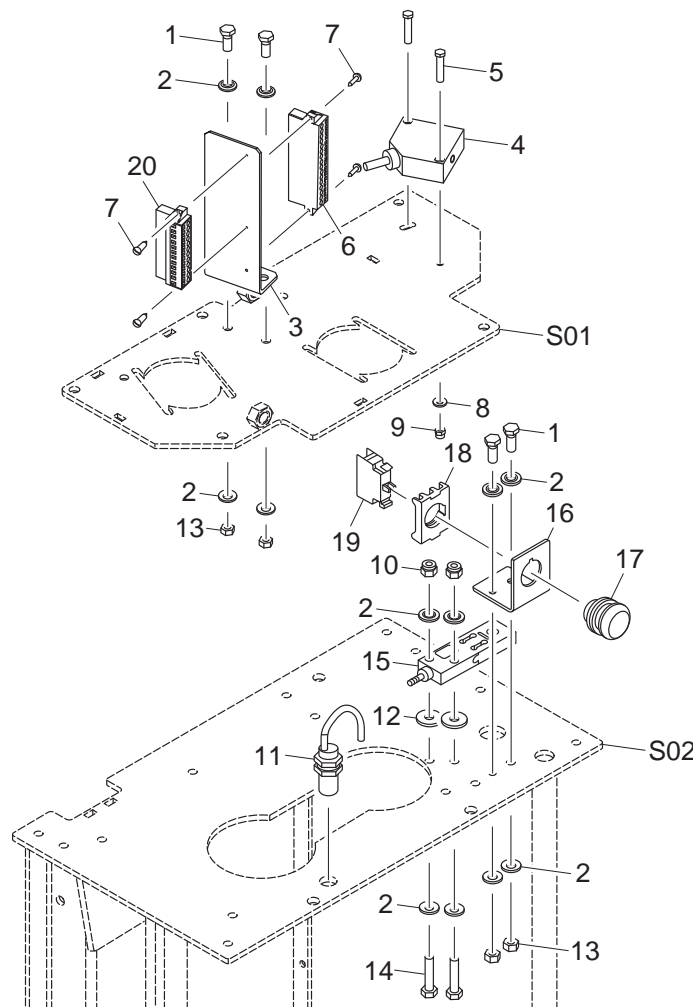

- 1 0000308271
- 2 00L0105507
- 3 5790300025
- 4 00L0365593
- 5 0000308064
- 6 0001351460
- 7 0000314001
- 8 00L0105499
- 9 0000301064
- 10 0000301335
- 11 0001349497
- 12 0000305192
- 13 0000301181
- 14 0000308275
- 15 0204300004
- 16 5830301375
- 17 0001300762
- 18 0001300700
- 19 0001300024
- 20 0001351528

CARRELLO PORTABOBINA FOT. NERO, 214 BOB=76 MM 300%
REEL HOLDING CARRIAGE PTC. BLACK, 214 BOB=76 MM 300%
CHARIOT PORTE-BOBINE FOT. NOIR, 214 BOB=76 MM 300%
HUBSCHLITTEN FOTO. SCHWARZ, 214 BOB=76 MM 300%
CARRO PORTABOBINA CEL. NEGRO, 214 BOB=76 MM 300%

S01	7370308371-03/07
S02	7370308371-01/07

3709304802

214 BOB=76 MM 300%

7370308371 ■ 02/07