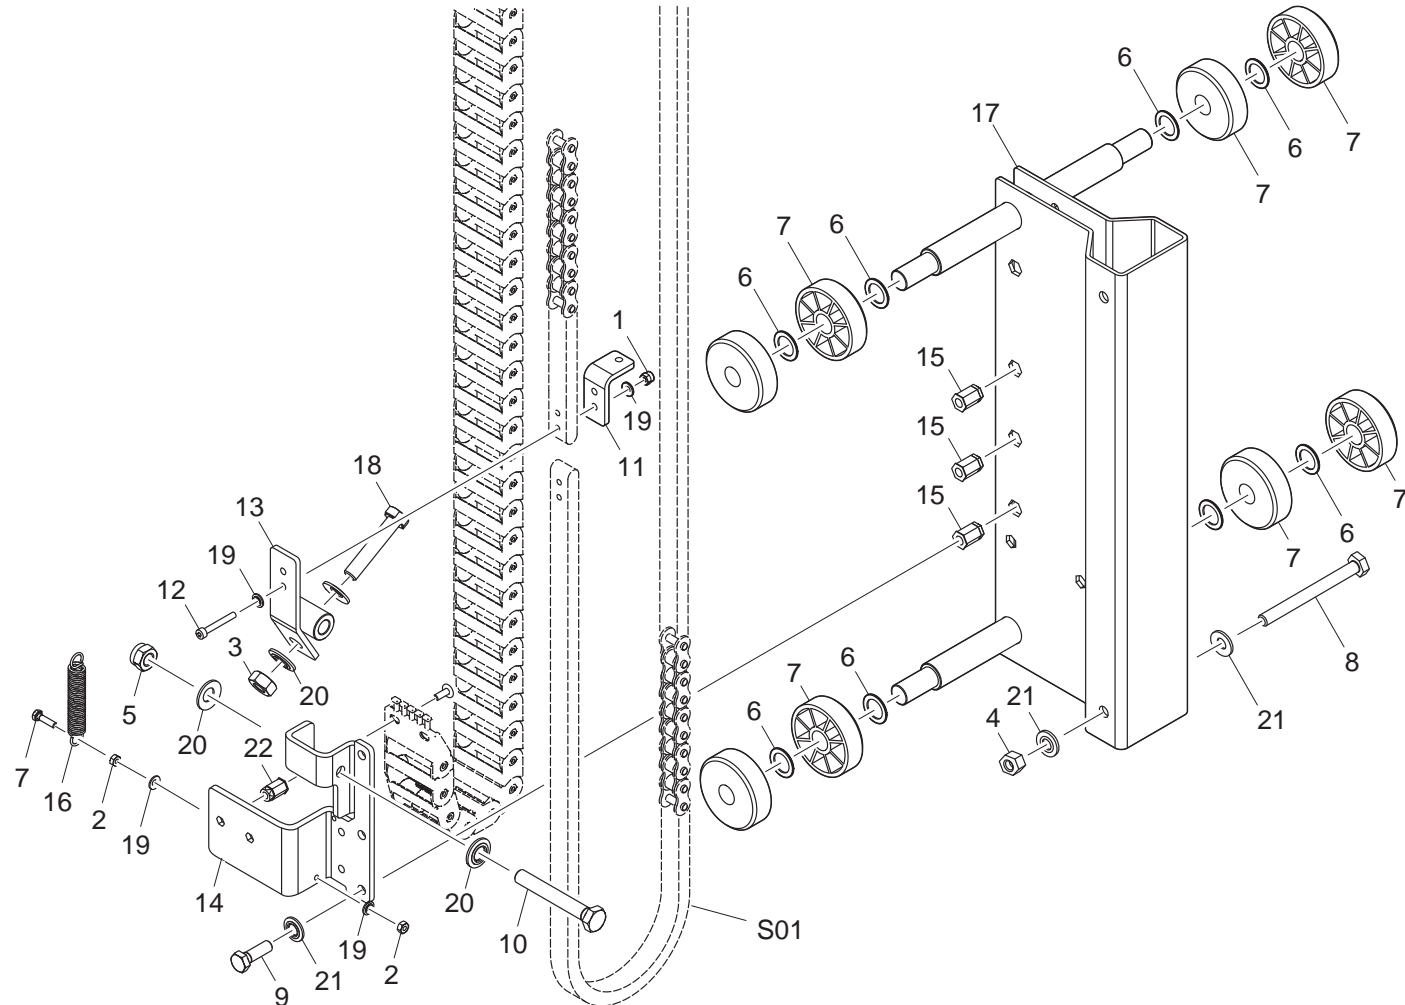

ALBERO DI SCORRIMENTO, H=2800 MM

SLIDE GUIDE MAST, H=2800 MM

ARBRE DE ROULEMENT, H=2800 MM

MAST, H=2800 MM

ARBOR DE DESLIZAMIENTO, H=2800 MM

S01 7370308130-01/05

3709304802

H=2800 MM