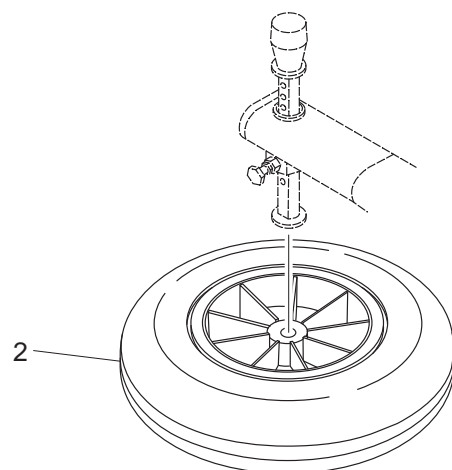

- 1 2544300027
- 2 2544300030
- 3 3830300145
- 4 3830300105

TASTATORE, 1: D=320 MM 2: D=400 MM
GUIDING WHEEL, 1: D=320 MM 2: D=400 MM
ROUE DU PALPEUR, 1: D=320 MM 2: D=400 MM
TASTRAD, 1: D=320 MM 2: D=400 MM
PALPADOR, 1: D=320 MM 2: D=400 MM

3709304802

>7370308127.R1-005
1: D=320 MM 2: D=400 MM

MA00003A04=01/01