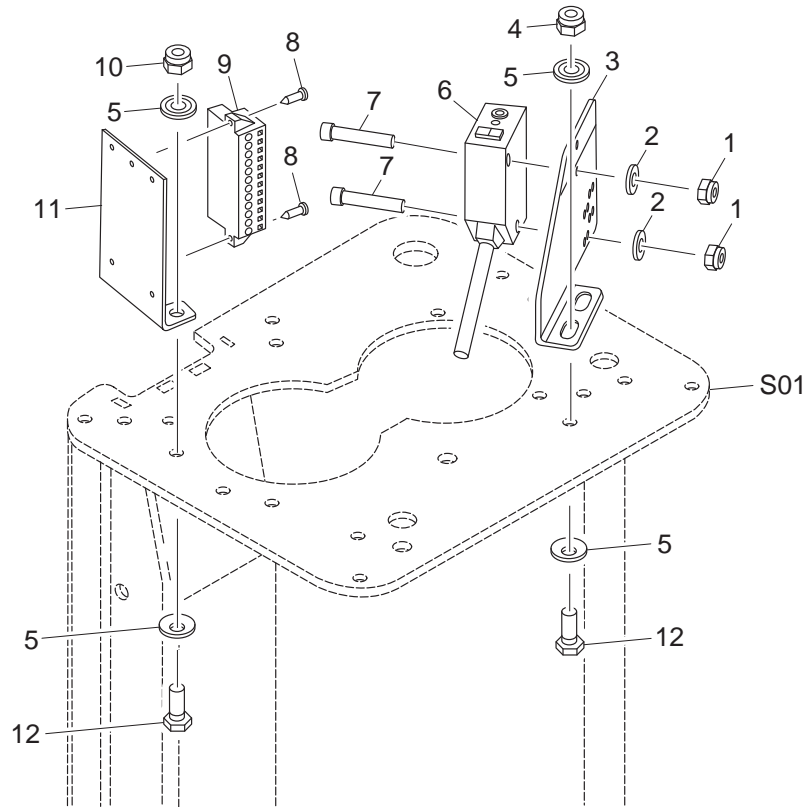

- 1 0000301064
- 2 00L0105501
- 3 5830300575
- 4 0000301316
- 5 00L0105507
- 6 00L0365593
- 7 0000309155
- 8 0000314001
- 9 0001351528
- 10 0000301335
- 11 5790300077
- 12 0000308271

CARRELLO PORTABOBINA FOT. NERO, 210 BOB=76 MM
REEL HOLDING CARRIAGE PTC. BLACK, 210 BOB=76 MM
CHARIOT PORTE-BOBINE FOT. NOIR, 210 BOB=76 MM
HUBSCHLITTEN FOTO. SCHWARZ, 210 BOB=76 MM
CARRO PORTABOBINA CEL. NEGRO, 210 BOB=76 MM

S01	7370308356-01/04

NOXON

3709304802

210 BOB=76 MM

7370308356 ■ 02/04