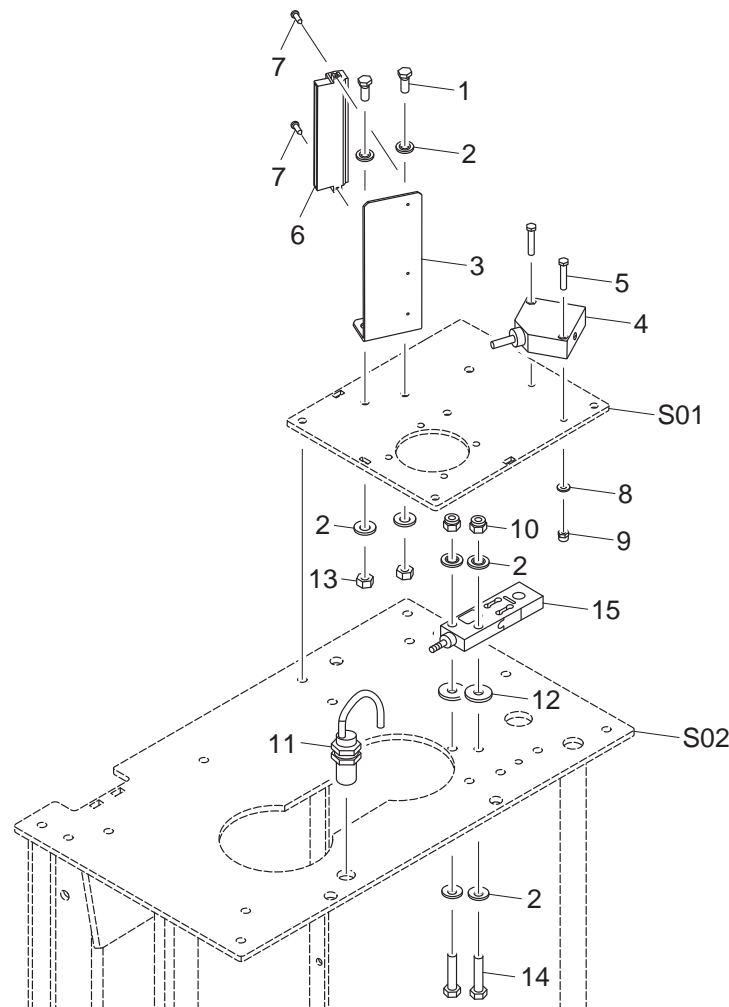

- 1 0000308271
- 2 00L0105507
- 3 5790300025
- 4 00L0365593
- 5 0000308064
- 6 0001351537
- 7 0000314001
- 8 00L0105499
- 9 0000301064
- 10 0000301335
- 11 0001349497
- 12 0000305192
- 13 0000301181
- 14 0000308275
- 15 0204300004

CARRELLO PORTABOBINA FOT. NERO, 212 BOB=76 MM 250%
REEL HOLDING CARRIAGE PTC. BLACK, 212 BOB=76 MM 250%
CHARIOT PORTE-BOBINE FOT. NOIR, 212 BOB=76 MM 250%
HUBSCHLITTEN FOTO. SCHWARZ, 212 BOB=76 MM 250%
CARRO PORTABOBINA CEL. NEGRO, 212 BOB=76 MM 250%

S01	7370308363-03/07
S02	7370308363-01/07

3709304802

212 BOB=76 MM 250%

7370308363 - 02/07