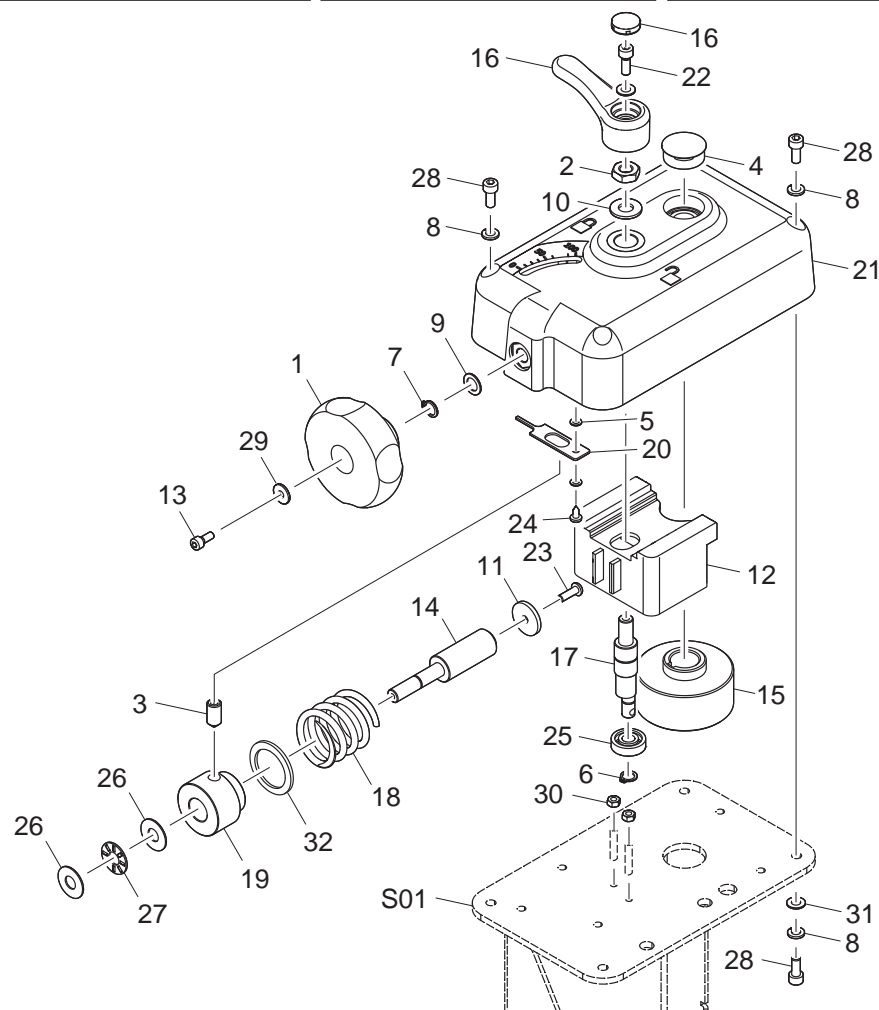

- 1 0000619709
- 2 0000301364
- 3 0000303303
- 4 0000640023
- 5 0000305060
- 6 0000644257
- 7 0000644258
- 8 0000305187
- 9 0000305214
- 10 0000305548
- 11 0000305946
- 12 3980300000
- 13 0000309145
- 14 2992300066
- 15 5400300179
- 16 00L0077835
- 17 5270300792
- 18 5121300041
- 19 5090300006
- 20 5000300078
- 21 4250301301
- 22 0000309200
- 23 0000312402
- 24 0000314190
- 25 0000606233
- 26 0000613073
- 27 0000613092
- 28 0000309182
- 29 0000305126
- 30 0000301324
- 31 0000305181
- 32 5770300045

CARRELLO PORTABOBINA FOT. NERO, 202 BOB=50 MM
REEL HOLDING CARRIAGE PTC. BLACK, 202 BOB=50 MM
CHARIOT PORTE-BOBINE FOT. NOIR, 202 BOB=50 MM
HUBSCHLITTEN FOTO. SCHWARZ, 202 BOB=50 MM
CARRO PORTABOBINA CEL. NEGRO, 202 BOB=50 MM

S01 7370308354-02/04

3709304802

202 BOB=50 MM

7370308354 - 01/04