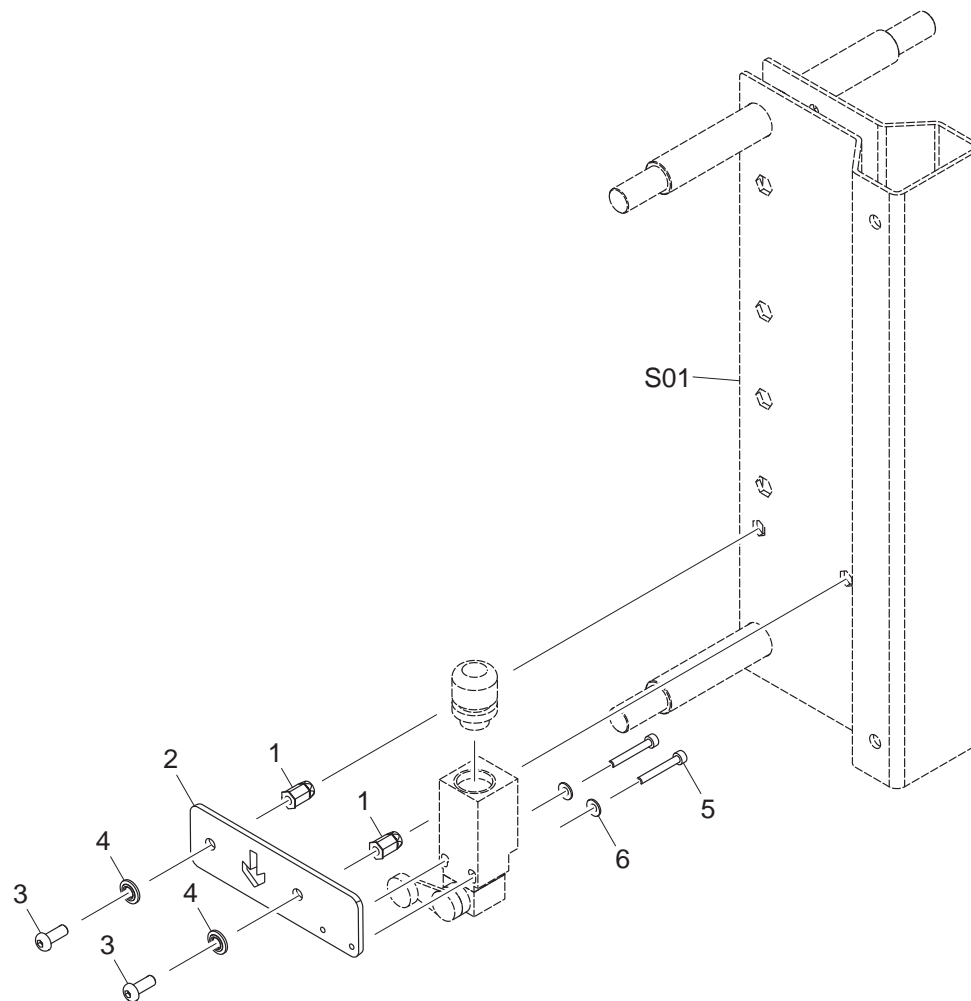

- 1 0000317043
- 2 5830300613
- 3 0000312057
- 4 00L0105507
- 5 0000309065
- 6 00L0105499

ALBERO DI SCORRIMENTO, H=2200 MM
SLIDE GUIDE MAST, H=2200 MM
ARBRE DE ROULEMENT, H=2200 MM
MAST, H=2200 MM
ARBOR DE DESLIZAMIENTO, H=2200 MM

S01	7370308128-04/05

3709304802

H=2200 MM

7370308128 ■ 05/05