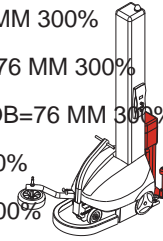

- 1 6040301026
- 2 4250301927
- 3 00L0105507
- 4 0000308271
- 5 0000312429
- 6 4250301774
- 7 4250301676
- 8 5920300742
- 9 5920301139

CARRELLO PORTABOBINA E CORDONATORE FOT. STD, 212 BOB=76 MM 300%
REEL HOLDING CARRIAGE AND ROPING DEVICE PTC. STD, 212 BOB=76 MM 300%
CHARIOT PORTE-BOBINE ET REDUCTEUR DE LAIZE FOT. STD, 212 BOB=76 MM 300%
HUBSCHLITTEN UND SCHNURBILDER FOTO. STD, 212 BOB=76 MM 300%
CARRO PORTABOBINA Y CORDONADOR CEL. STD, 212 BOB=76 MM 300%

3709304802