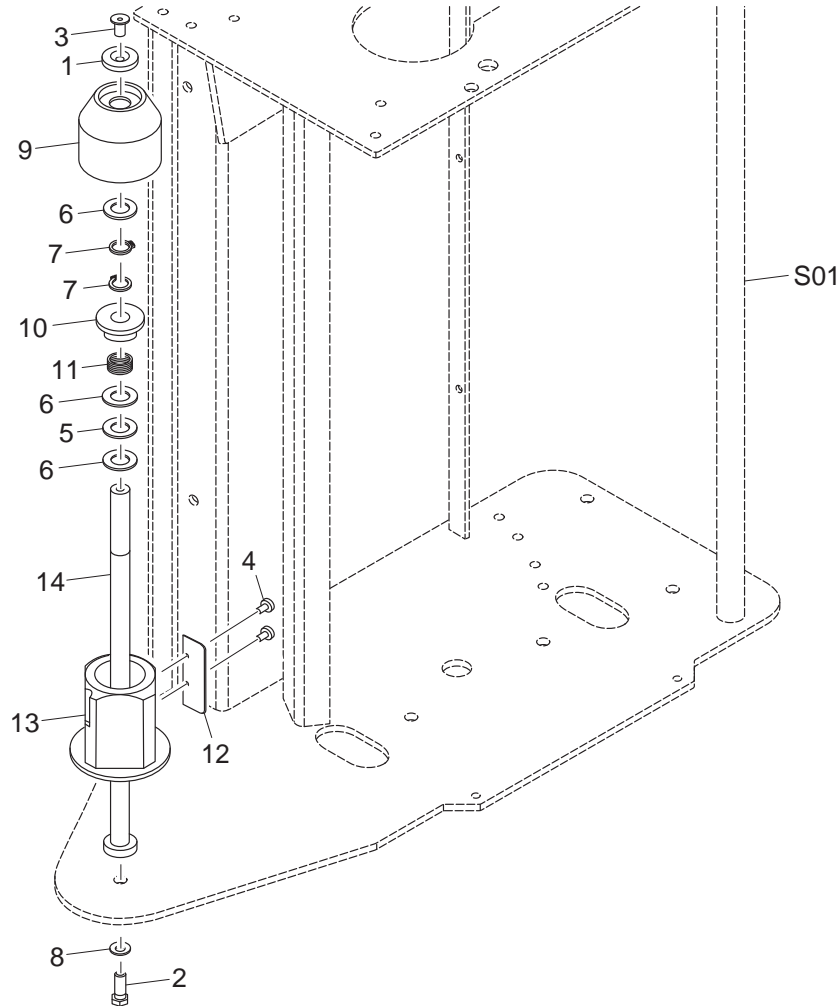

- 1 0000305253
- 2 0000308348
- 3 0000310252
- 4 0000314190
- 5 0000613040
- 6 0000613044
- 7 0000644265
- 8 00L0105511
- 9 0380150651
- 10 0380150671
- 11 0380530192
- 12 0380530574
- 13 0380540074
- 14 3740300514

CARRELLO PORTABOBINA FOT. STD, 214 BOB=76 MM 300%
REEL HOLDING CARRIAGE PTC. STD, 214 BOB=76 MM 300%
CHARIOT PORTE-BOBINE FOT. STD, 214 BOB=76 MM 300%
HUBSCHLITTEN FOTO. STD, 214 BOB=76 MM 300%
CARRO PORTABOBINA CEL. STD, 214 BOB=76 MM 300%

S01 7370308370-01/07

3709304802

214 BOB=76 MM 300%

7370308370 -07/07