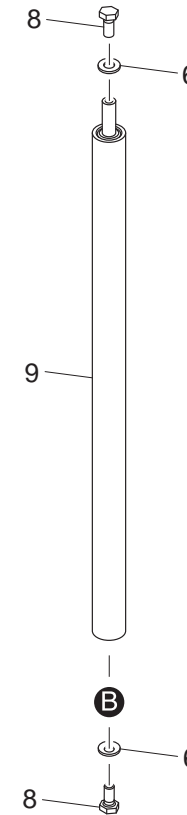

- 1 0000644268
- 2 0000645045
- 3 5650300635
- 4 0000606040
- 5 5270300725
- 6 00L0105511
- 7 0000308305
- 8 0000308272
- 9 0000641633

CARRELLO PORTABOBINA FOT. NERO, 202 BOB=50 MM
REEL HOLDING CARRIAGE PTC. BLACK, 202 BOB=50 MM
CHARIOT PORTE-BOBINE FOT. NOIR, 202 BOB=50 MM
HUBSCHLITTEN FOTO. SCHWARZ, 202 BOB=50 MM
CARRO PORTABOBINA CEL. NEGRO, 202 BOB=50 MM

3709304802

202 BOB=50 MM

7370308354 ■ 03/04