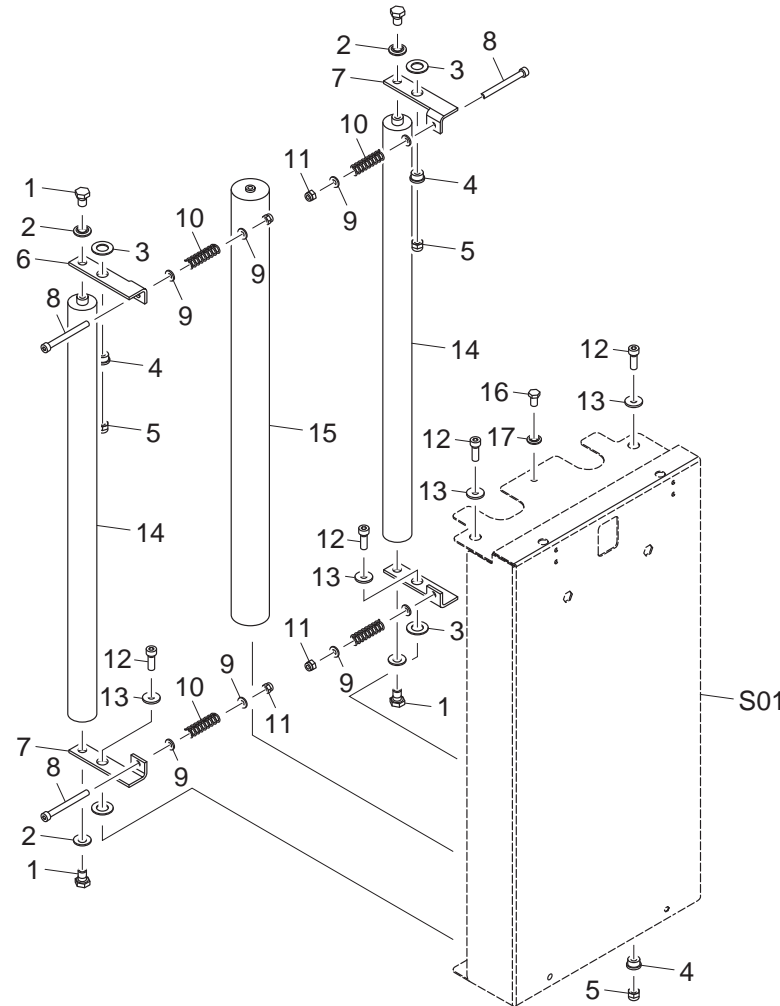

- 1 0000308339
- 2 00L0105511
- 3 0000305382
- 4 0000601256
- 5 0000301335
- 6 4250301686
- 7 4250301679
- 8 0000309130
- 9 0000305121
- 10 5121300094
- 11 0000301124
- 12 0000309503
- 13 0000305182
- 14 00L0255112
- 15 00L0255113
- 16 0000308055
- 17 00L0105507

CARRELLO PORTABOBINA FOT. NERO, 212 BOB=50 MM 250%
REEL HOLDING CARRIAGE PTC. BLACK, 212 BOB=50 MM 250%
CHARIOT PORTE-BOBINE FOT. NOIR, 212 BOB=50 MM 250%
HUBSCHLITTEN FOTO. SCHWARZ, 212 BOB=50 MM 250%
CARRO PORTABOBINA CEL. NEGRO, 212 BOB=50 MM 250%

S01 7370308365-01/07
☐
☐
☐
☐

3709304802

212 BOB=50 MM 250%

7370308365 - 05/07