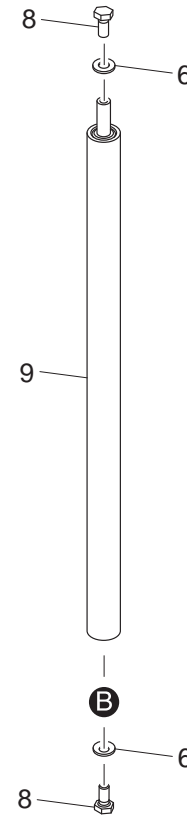

- 1 0000644268
- 2 0000645045
- 3 5650300635
- 4 0000606040
- 5 5270300725
- 6 00L0105511
- 7 0000308305
- 8 0000308272
- 9 0000641633

CARRELLO PORTABOBINA FOT. NERO, 202 BOB=76 MM
REEL HOLDING CARRIAGE PTC. BLACK, 202 BOB=76 MM
CHARIOT PORTE-BOBINE FOT. NOIR, 202 BOB=76 MM
HUBSCHLITTEN FOTO. SCHWARZ, 202 BOB=76 MM
CARRO PORTABOBINA CEL. NEGRO, 202 BOB=76 MM

3709304802

202 BOB=76 MM

7370308353 ■ 03/04