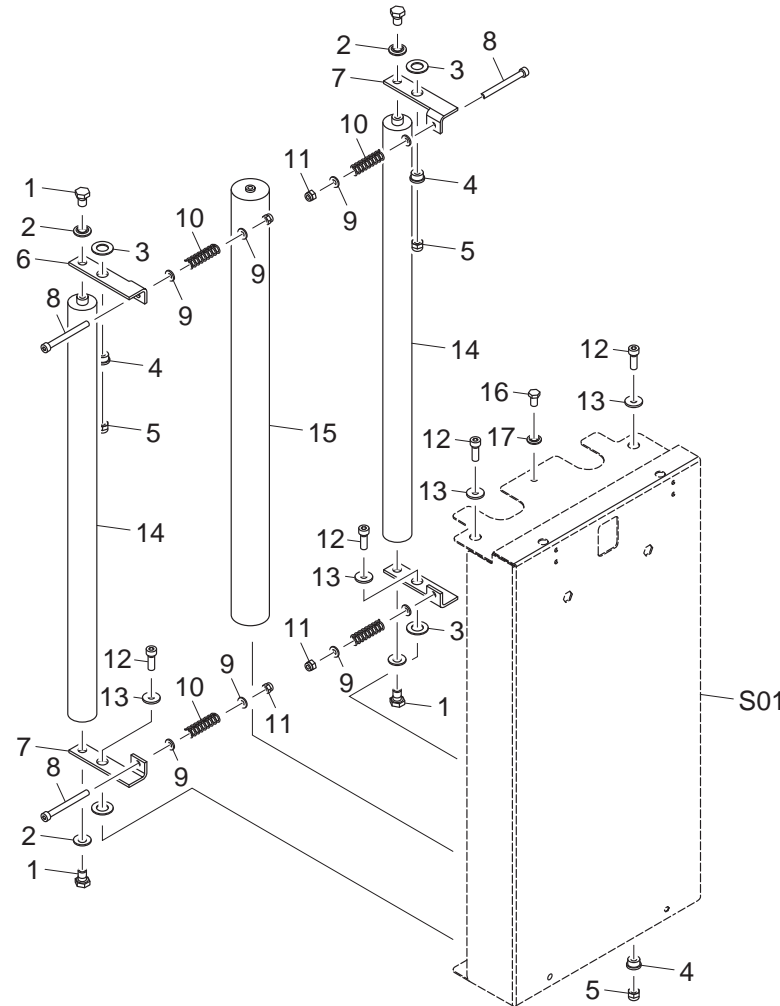

- 1 0000308339
- 2 00L0105511
- 3 0000305382
- 4 0000601256
- 5 0000301335
- 6 4250301686
- 7 4250301679
- 8 0000309130
- 9 0000305121
- 10 5121300094
- 11 0000301124
- 12 0000309503
- 13 0000305182
- 14 00L0255112
- 15 00L0255113
- 16 0000308055
- 17 00L0105507

CARRELLO PORTABOBINA FOT. NERO, 214 BOB=76 MM 300%
REEL HOLDING CARRIAGE PTC. BLACK, 214 BOB=76 MM 300%
CHARIOT PORTE-BOBINE FOT. NOIR, 214 BOB=76 MM 300%
HUBSCHLITTEN FOTO. SCHWARZ, 214 BOB=76 MM 300%
CARRO PORTABOBINA CEL. NEGRO, 214 BOB=76 MM 300%

S01 7370308371-04/07

3709304802

214 BOB=76 MM 300%

7370308371 ■ 05/07