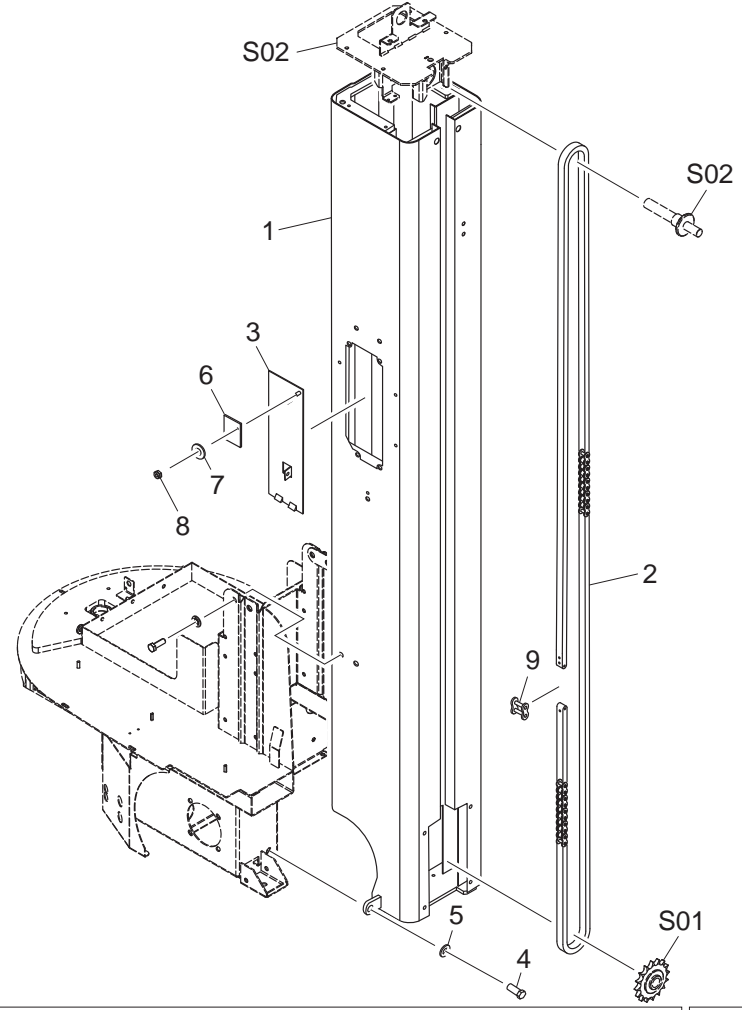

- 11
- 10
- 12

H=2200 MM

7370308128 ■01/05