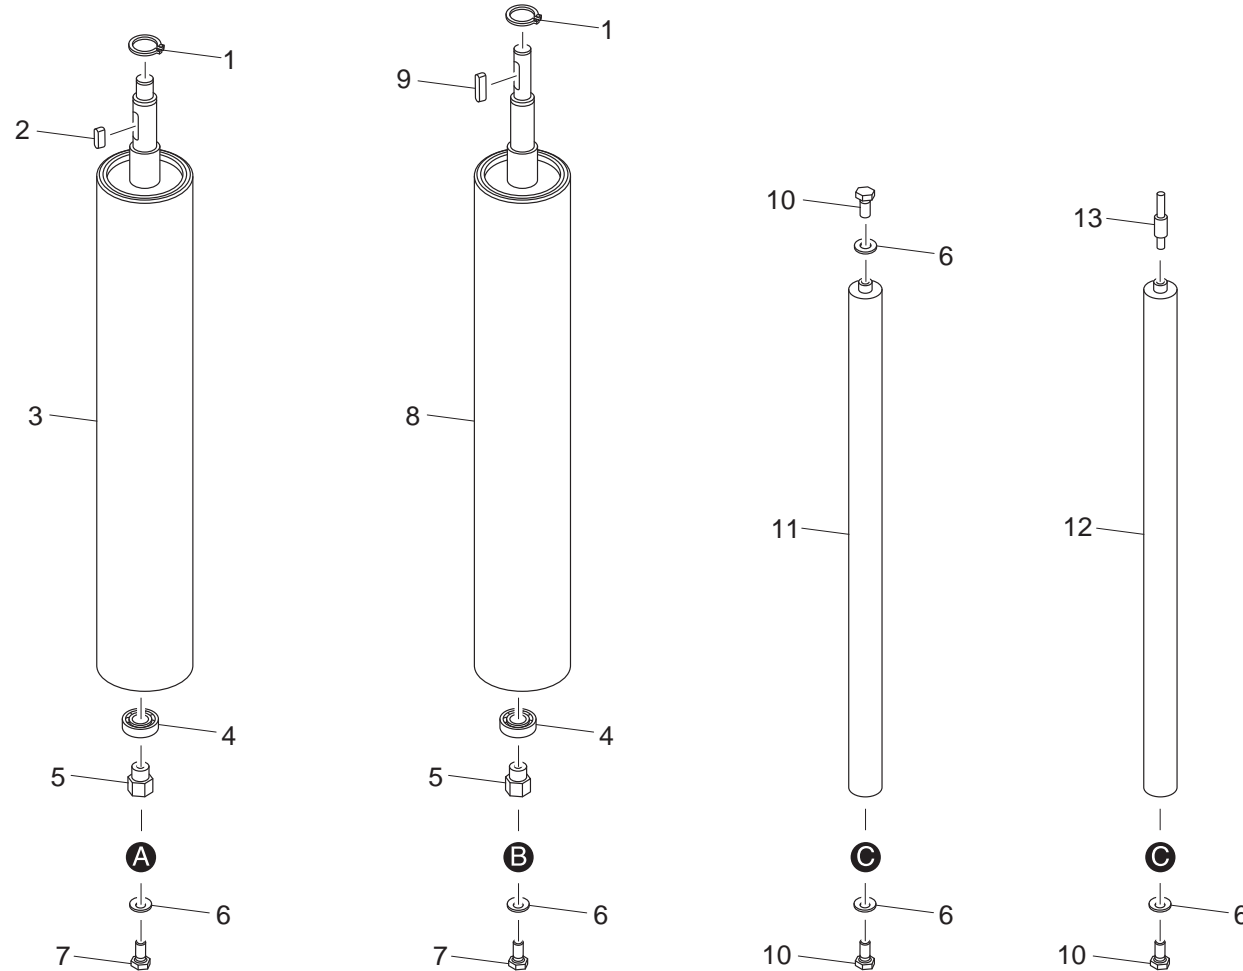

- 1 0000644263
- 2 0000645047
- 3 5650300532
- 4 0000606040
- 5 5270300725
- 6 00L0105511
- 7 0000308272
- 8 5650300534
- 9 0000645008
- 10 0000308302
- 11 00L0255111
- 12 0000641633
- 13 4550300458

CARRELLO PORTABOBINA FOT. NERO, 212 BOB=76 MM 200%
REEL HOLDING CARRIAGE PTC. BLACK, 212 BOB=76 MM 200%
CHARIOT PORTE-BOBINE FOT. NOIR, 212 BOB=76 MM 200%
HUBSCHLITTEN FOTO. SCHWARZ, 212 BOB=76 MM 200%
CARRO PORTABOBINA CEL. NEGRO, 212 BOB=76 MM 200%

3709304802

212 BOB=76 MM 200%

7370308359 ■ 06/07