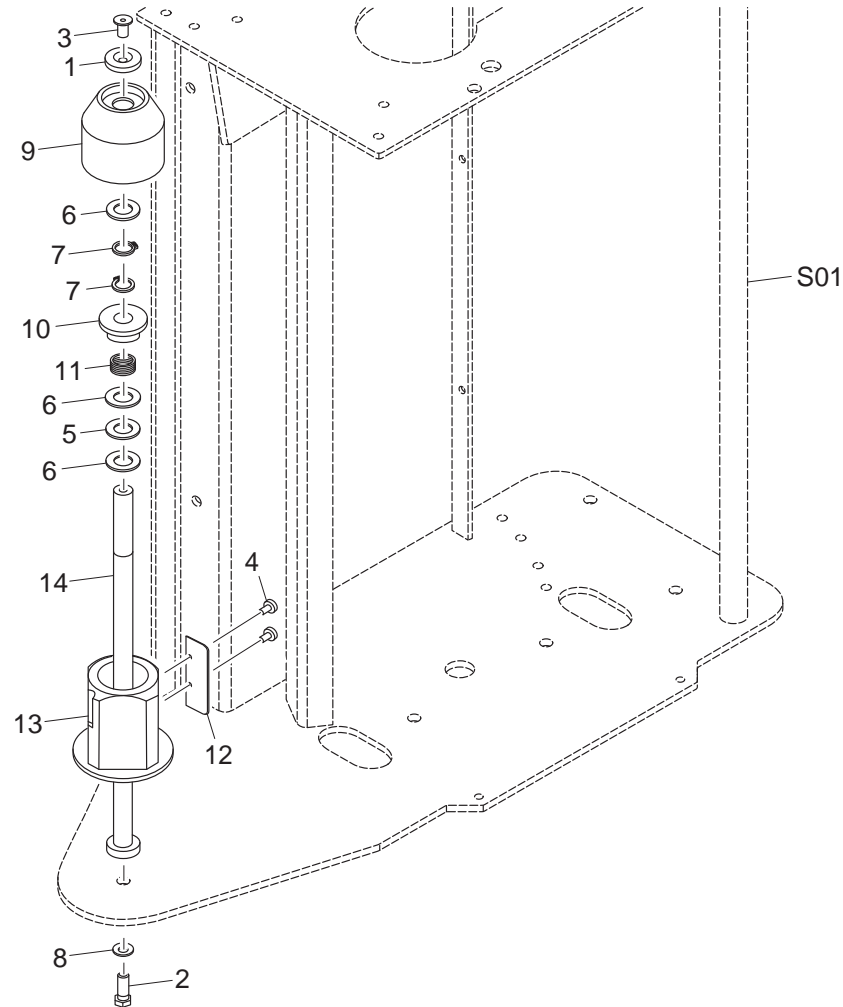

- 1 0000305253
- 2 0000308348
- 3 0000310252
- 4 0000314190
- 5 0000613040
- 6 0000613044
- 7 0000644265
- 8 00L0105511
- 9 0380150651
- 10 0380150671
- 11 0380530192
- 12 0380530574
- 13 0380540074
- 14 3740300514

CARRELLO PORTABOBINA FOT. STD, 212 BOB=76 MM 250%
REEL HOLDING CARRIAGE PTC. STD, 212 BOB=76 MM 250%
CHARIOT PORTE-BOBINE FOT. STD, 212 BOB=76 MM 250%
HUBSCHLITTEN FOTO. STD, 212 BOB=76 MM 250%
CARRO PORTABOBINA CEL. STD, 212 BOB=76 MM 250%

S01 7370308131-01/07

3709304802

212 BOB=76 MM 250%

7370308131 -07/07