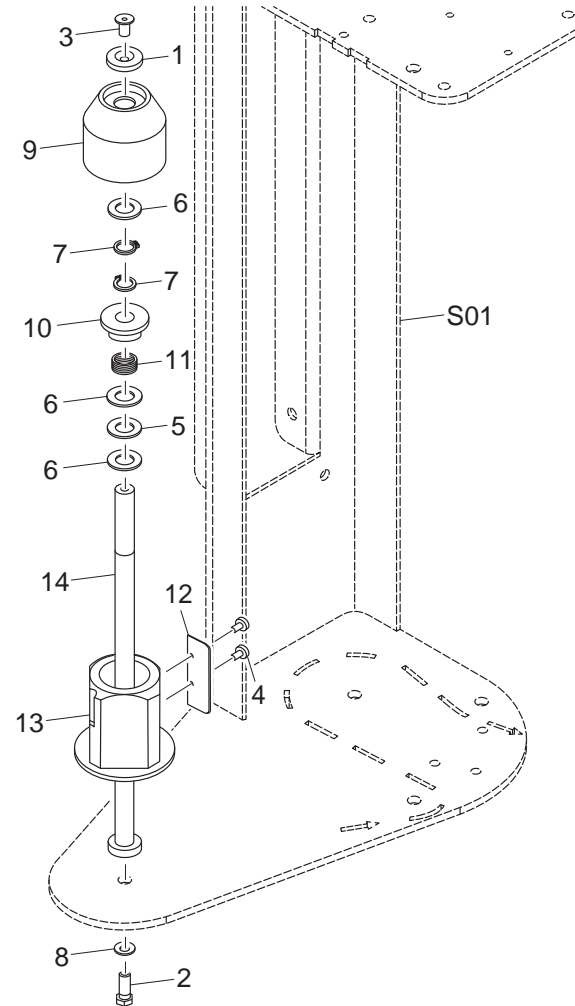

- 1 0000305253
- 2 0000308348
- 3 0000310252
- 4 0000314190
- 5 0000613040
- 6 0000613044
- 7 0000644265
- 8 00L0105511
- 9 0380150651
- 10 0380150671
- 11 0380530192
- 12 0380530554
- 13 0380540074
- 14 3740300514

CARRELLO PORTABOBINA FOT. NERO, 202 BOB=76 MM
REEL HOLDING CARRIAGE PTC. BLACK, 202 BOB=76 MM
CHARIOT PORTE-BOBINE FOT. NOIR, 202 BOB=76 MM
HUBSCHLITTEN FOTO. SCHWARZ, 202 BOB=76 MM
CARRO PORTABOBINA CEL. NEGRO, 202 BOB=76 MM

S01 7370308353-02/04

NOXON

3709304802

202 BOB=76 MM

7370308353 ■ 04/04