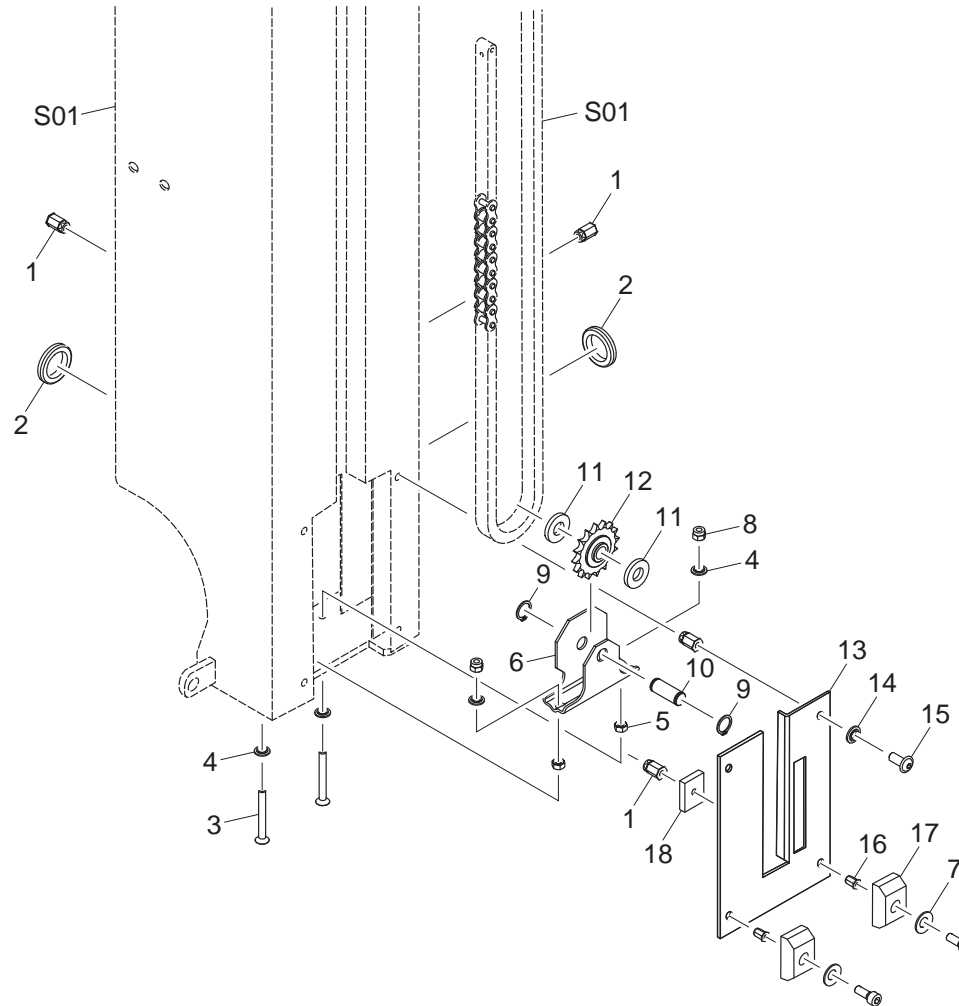

ALBERO DI SCORRIMENTO, H=2400 MM  
 SLIDE GUIDE MAST, H=2400 MM  
 ARBRE DE ROULEMENT, H=2400 MM  
 MAST, H=2400 MM  
 ARBOR DE DESLIZAMIENTO, H=2400 MM

S01	7370308129-01/05

**NOXON**

**3709304802**

**H=2400 MM**