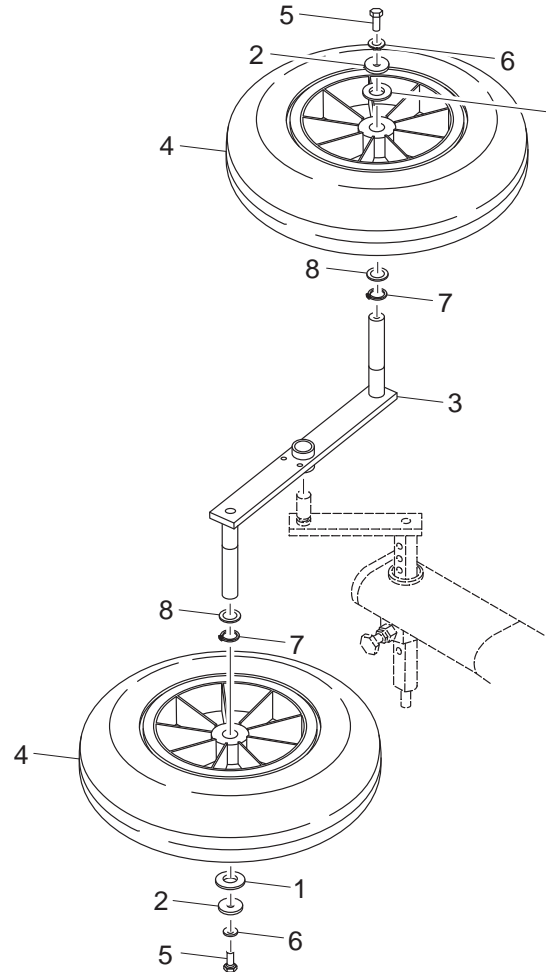

>7370308127.R1-006
4: D:400 MM 9: D=260 MM

MA00003A05-01/01