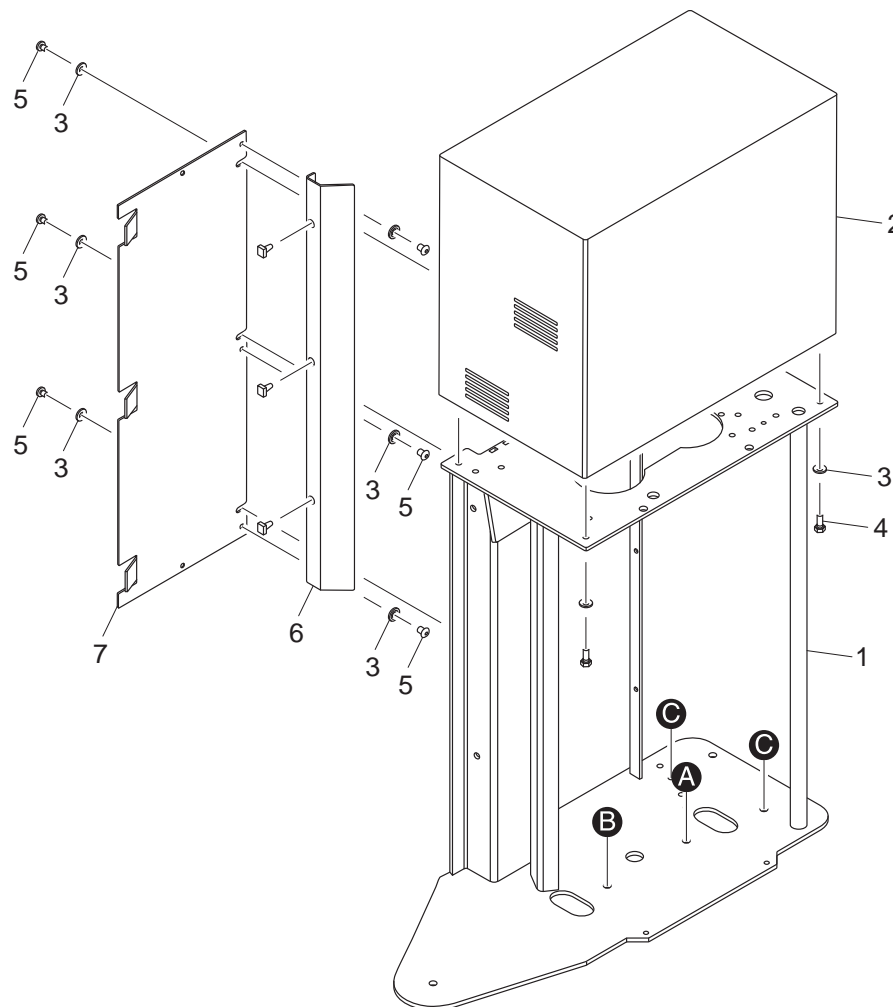

- 1 6040301026
- 2 4250301927
- 3 00L0105507
- 4 0000308271
- 5 0000312429
- 6 4250301774
- 7 4250301676
- 8 5920300742
- 9 5920301139

CARRELLO PORTABOBINA FOT. NERO, 212 BOB=50 MM 200%
REEL HOLDING CARRIAGE PTC. BLACK, 212 BOB=50 MM 200%
CHARIOT PORTE-BOBINE FOT. NOIR, 212 BOB=50 MM 200%
HUBSCHLITTEN FOTO. SCHWARZ, 212 BOB=50 MM 200%
CARRO PORTABOBINA CEL. NEGRO, 212 BOB=50 MM 200%

3709304802

212 BOB=50 MM 200%

7370308362 ■ 01/07