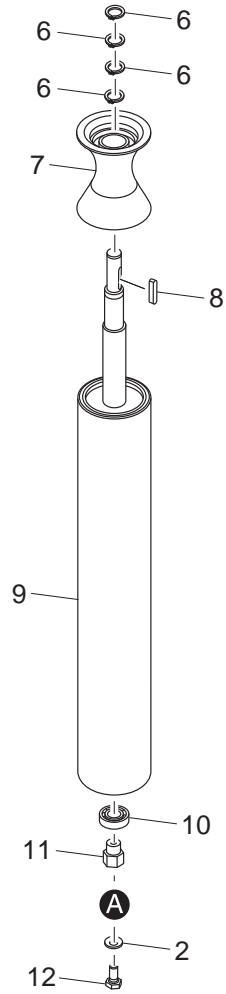

- 1 0000308272
- 2 00L0105511
- 3 0000305254
- 4 4040300030
- 5 00L0198572
- 6 0000644043
- 7 4040300007
- 8 0000645008
- 9 5650300466
- 10 0000606040
- 11 5270300725
- 12 0000308305

CARRELLO PORTABOBINA FOT. NERO, 210 BOB=76 MM
REEL HOLDING CARRIAGE PTC. BLACK, 210 BOB=76 MM
CHARIOT PORTE-BOBINE FOT. NOIR, 210 BOB=76 MM
HUBSCHLITTEN FOTO. SCHWARZ, 210 BOB=76 MM
CARRO PORTABOBINA CEL. NEGRO, 210 BOB=76 MM

3709304802

210 BOB=76 MM

7370308356 ■ 03/04