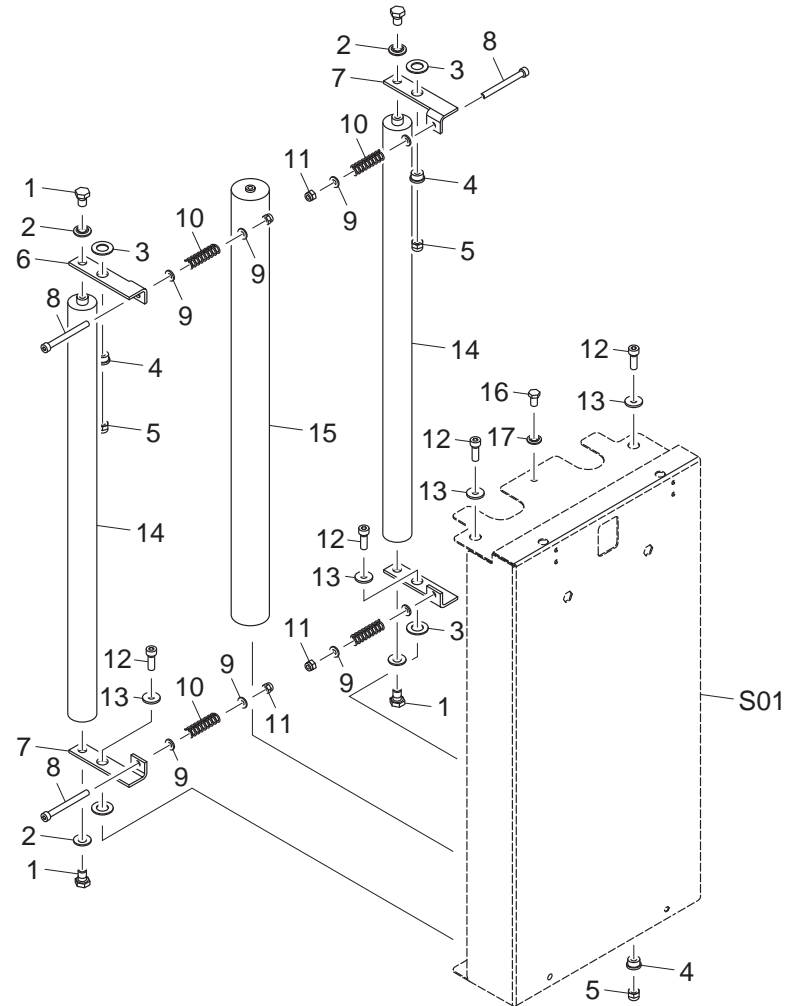

- 1 0000308339
- 2 00L0105511
- 3 0000305382
- 4 0000601256
- 5 0000301335
- 6 4250301686
- 7 4250301679
- 8 0000309130
- 9 0000305121
- 10 5121300094
- 11 0000301124
- 12 0000309503
- 13 0000305182
- 14 00L0255112
- 15 00L0255113
- 16 0000308055
- 17 00L0105507

CARRELLO PORTABOBINA FOT. NERO, 212 BOB=50 MM 200%
REEL HOLDING CARRIAGE PTC. BLACK, 212 BOB=50 MM 200%
CHARIOT PORTE-BOBINE FOT. NOIR, 212 BOB=50 MM 200%
HUBSCHLITTEN FOTO. SCHWARZ, 212 BOB=50 MM 200%
CARRO PORTABOBINA CEL. NEGRO, 212 BOB=50 MM 200%

S01 7370308362-04/07

3709304802

212 BOB=50 MM 200%

7370308362 - 05/07