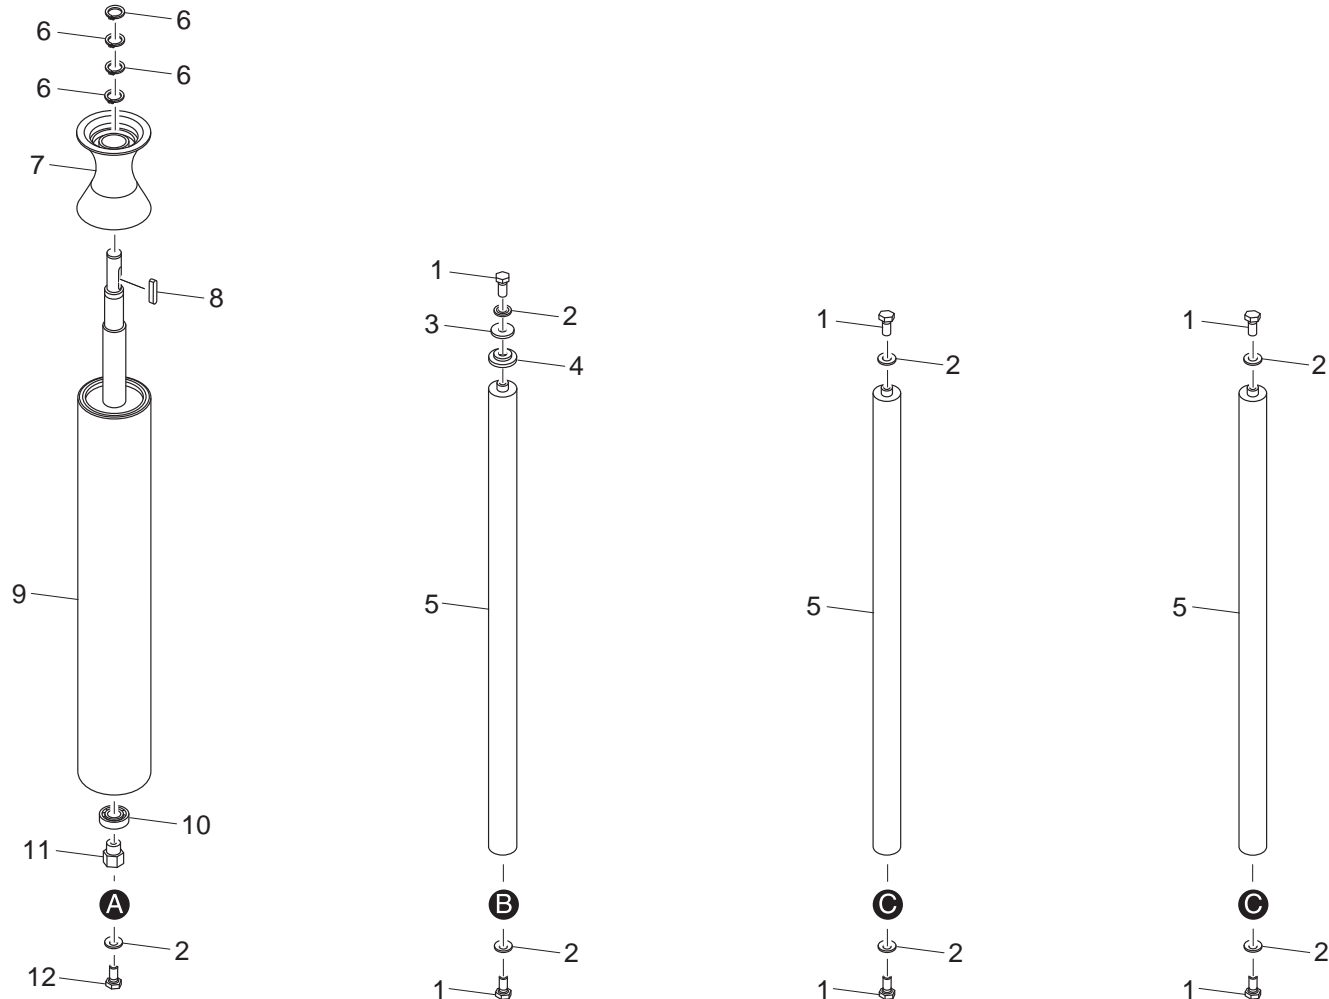

- 1 0000308272
- 2 00L0105511
- 3 0000305254
- 4 4040300030
- 5 00L0198572
- 6 0000644043
- 7 4040300007
- 8 0000645008
- 9 5650300466
- 10 0000606040
- 11 5270300725
- 12 0000308305

CARRELLO PORTABOBINA FOT. NERO, 210 BOB=50 MM
REEL HOLDING CARRIAGE PTC. BLACK, 210 BOB=50 MM
CHARIOT PORTE-BOBINE FOT. NOIR, 210 BOB=50 MM
HUBSCHLITTEN FOTO. SCHWARZ, 210 BOB=50 MM
CARRO PORTABOBINA CEL. NEGRO, 210 BOB=50 MM

3709304802

210 BOB=50 MM

7370308357 ■ 03/04