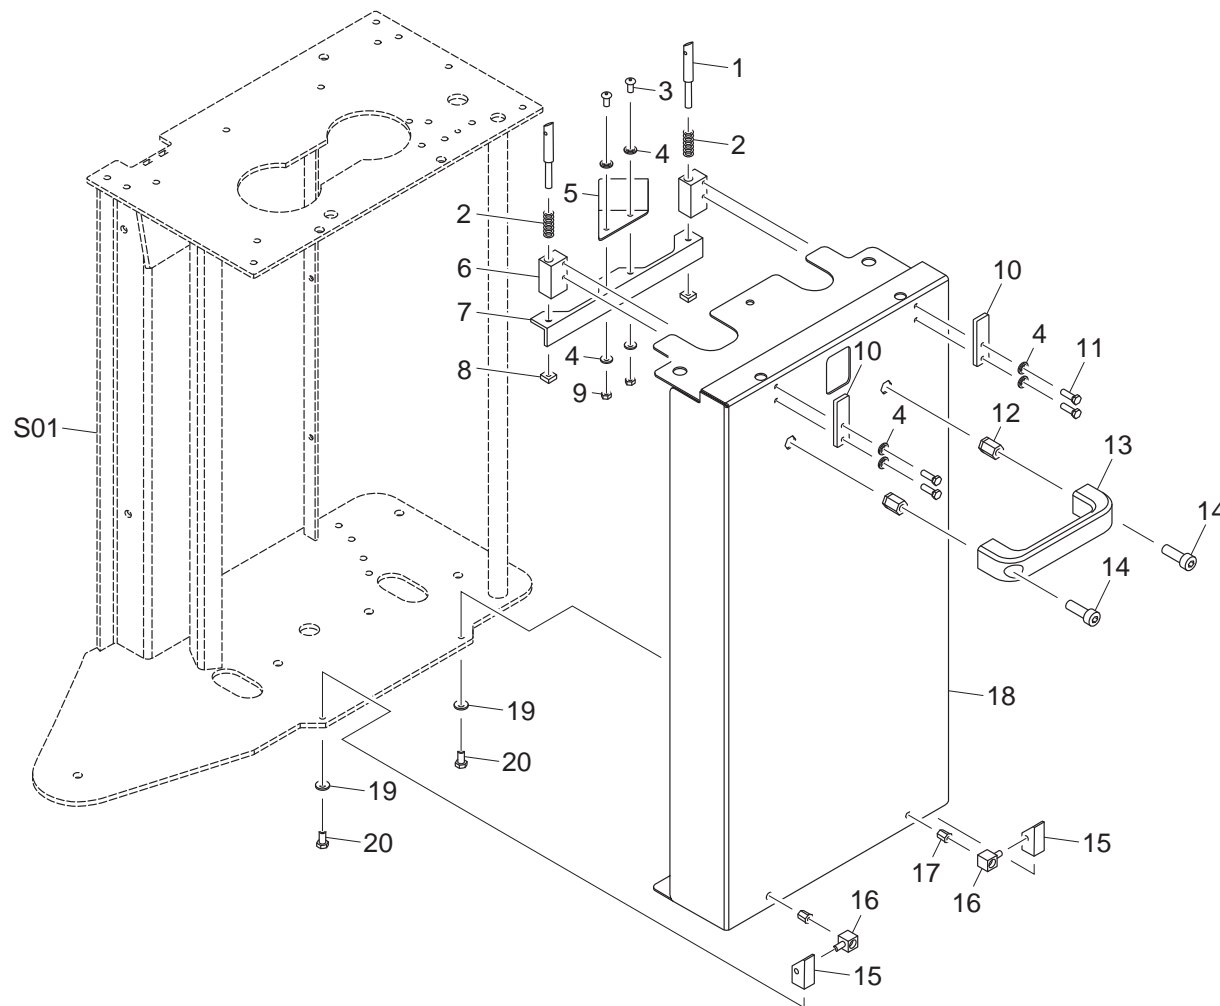

- 1 5270300999
- 2 5121300081
- 3 0000312409
- 4 00L0105499
- 5 5560300550
- 6 5890302901
- 7 5000300103
- 8 00L0248313
- 9 0000301069
- 10 5330300883
- 11 0000308062
- 12 0000317044
- 13 0000619571
- 14 0000309246
- 15 3980300255
- 16 4310300023
- 17 0000317062
- 18 4250301857
- 19 00L0105504
- 20 0000308131

CARRELLO PORTABOBINA FOT. NERO, 212 BOB=76 MM 200%
REEL HOLDING CARRIAGE PTC. BLACK, 212 BOB=76 MM 200%
CHARIOT PORTE-BOBINE FOT. NOIR, 212 BOB=76 MM 200%
HUBSCHLITTEN FOTO. SCHWARZ, 212 BOB=76 MM 200%
CARRO PORTABOBINA CEL. NEGRO, 212 BOB=76 MM 200%

S01	7370308359-01/07

NOXON

3709304802

212 BOB=76 MM 200%

7370308359 ■ 04/07