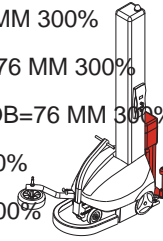

- 1 0000308339
- 2 00L0105511
- 3 0000305382
- 4 0000601256
- 5 0000301335
- 6 4250301686
- 7 4250301679
- 8 0000309130
- 9 0000305121
- 10 5121300094
- 11 0000301124
- 12 0000309503
- 13 0000305182
- 14 00L0255112
- 15 00L0255113
- 16 0000308055
- 17 00L0105507

CARRELLO PORTABOBINA E CORDONATORE FOT. STD, 212 BOB=76 MM 300%
REEL HOLDING CARRIAGE AND ROPING DEVICE PTC. STD, 212 BOB=76 MM 300%
CHARIOT PORTE-BOBINE ET REDUCTEUR DE LAIZE FOT. STD, 212 BOB=76 MM 300%
HUBSCHLITTEN UND SCHNURBILDER FOTO. STD, 212 BOB=76 MM 300%
CARRO PORTABOBINA Y CORDONADOR CEL. STD, 212 BOB=76 MM 300%

S01 7370308367-04/07
☐
☐
☐
☐

NOXON

3709304802