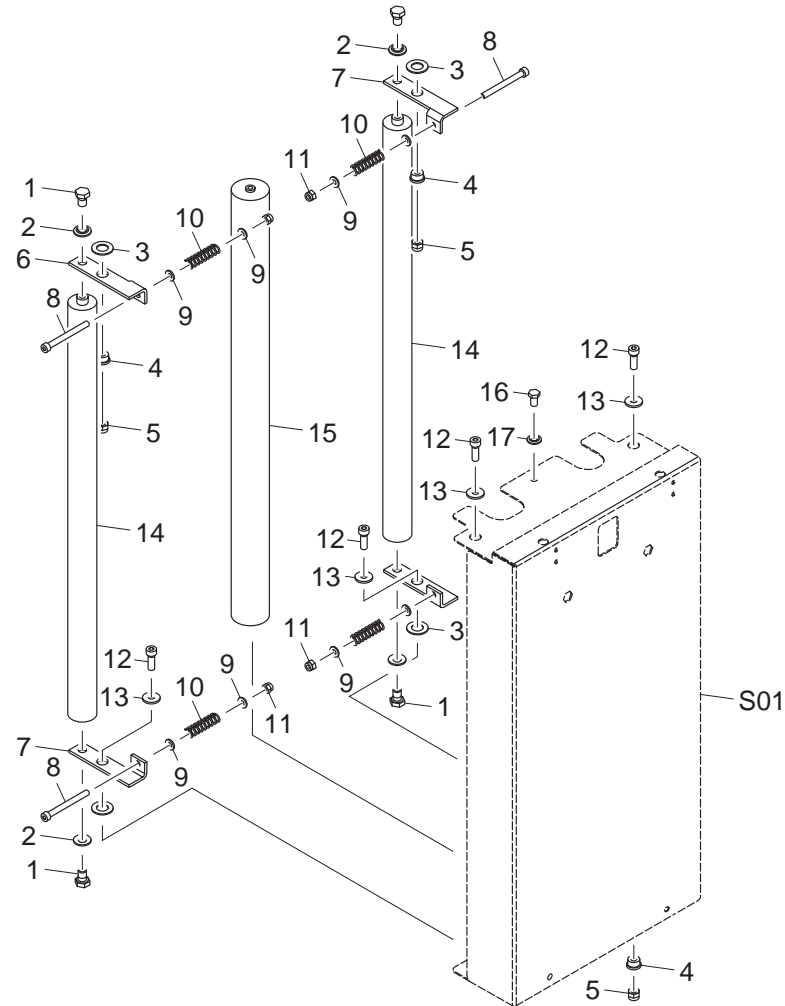

- 1 0000308339
- 2 00L0105511
- 3 0000305382
- 4 0000601256
- 5 0000301335
- 6 4250301686
- 7 4250301679
- 8 0000309130
- 9 0000305121
- 10 5121300094
- 11 0000301124
- 12 0000309503
- 13 0000305182
- 14 00L0255112
- 15 00L0255113
- 16 0000308055
- 17 00L0105507

CARRELLO PORTABOBINA FOT. STD, 214 BOB=76 MM 300%
REEL HOLDING CARRIAGE PTC. STD, 214 BOB=76 MM 300%
CHARIOT PORTE-BOBINE FOT. STD, 214 BOB=76 MM 300%
HUBSCHLITTEN FOTO. STD, 214 BOB=76 MM 300%
CARRO PORTABOBINA CEL. STD, 214 BOB=76 MM 300%

S01 7370308370-04/07
☐
☐
☐
☐

NOXON

3709304802

214 BOB=76 MM 300%

7370308370 ■ 05/07