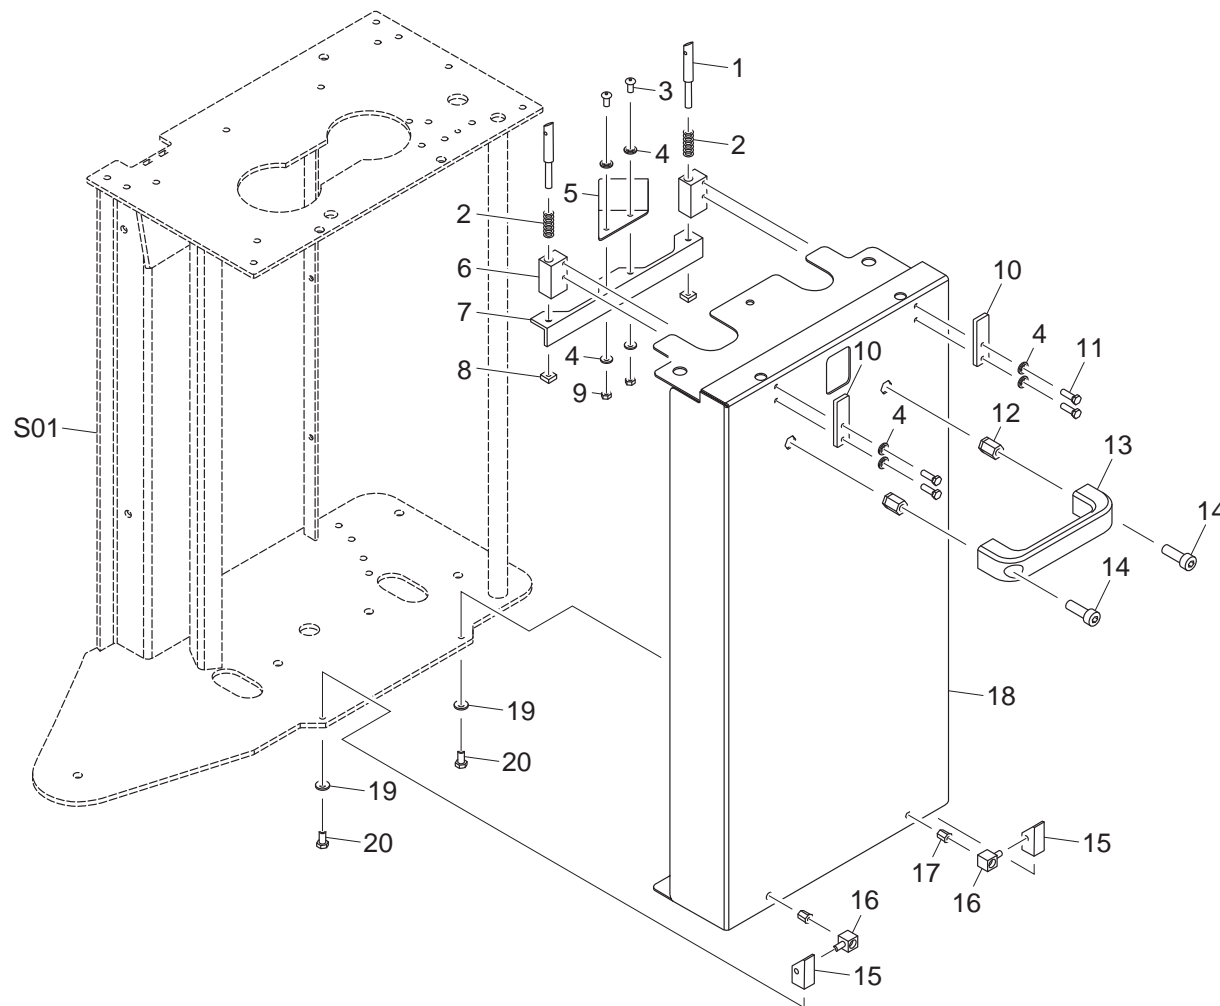

- 1 5270300999
- 2 5121300081
- 3 0000312409
- 4 00L0105499
- 5 5560300550
- 6 5890302901
- 7 5000300103
- 8 00L0248313
- 9 0000301069
- 10 5330300883
- 11 0000308062
- 12 0000317044
- 13 0000619571
- 14 0000309246
- 15 3980300255
- 16 4310300023
- 17 0000317062
- 18 4250301857
- 19 00L0105504
- 20 0000308131

CARRELLO PORTABOBINA FOT. STD, 212 BOB=76 MM 250%
REEL HOLDING CARRIAGE PTC. STD, 212 BOB=76 MM 250%
CHARIOT PORTE-BOBINE FOT. STD, 212 BOB=76 MM 250%
HUBSCHLITTEN FOTO. STD, 212 BOB=76 MM 250%
CARRO PORTABOBINA CEL. STD, 212 BOB=76 MM 250%

S01	7370308131-01/07

3709304802

212 BOB=76 MM 250%

7370308131 -04/07