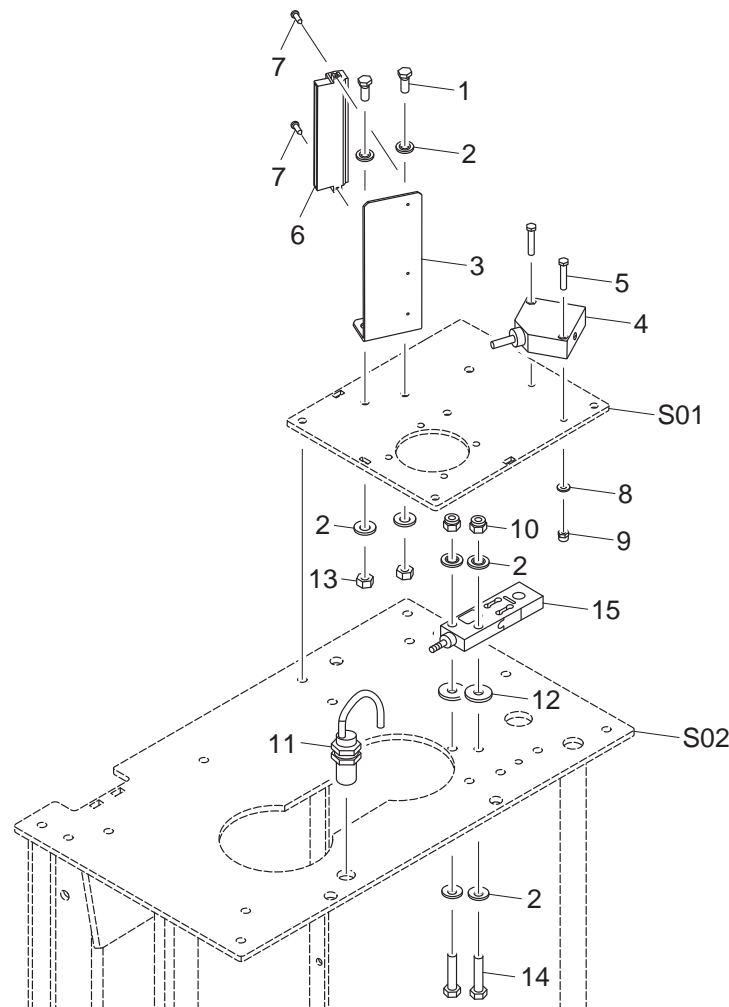

- 1 0000308271
- 2 00L0105507
- 3 5790300025
- 4 0001310154
- 5 0000308064
- 6 0001351537
- 7 0000314001
- 8 00L0105499
- 9 0000301064
- 10 0000301335
- 11 0001349497
- 12 0000305192
- 13 0000301181
- 14 0000308275
- 15 0204300004

CARRELLO PORTABOBINA FOT. NERO, 212 BOB=50 MM 300%
REEL HOLDING CARRIAGE PTC. BLACK, 212 BOB=50 MM 300%
CHARIOT PORTE-BOBINE FOT. NOIR, 212 BOB=50 MM 300%
HUBSCHLITTEN FOTO. SCHWARZ, 212 BOB=50 MM 300%
CARRO PORTABOBINA CEL. NEGRO, 212 BOB=50 MM 300%

S01	7370308369-03/07
S02	7370308369-01/07

3709304802

212 BOB=50 MM 300%

7370308369 - 02/07