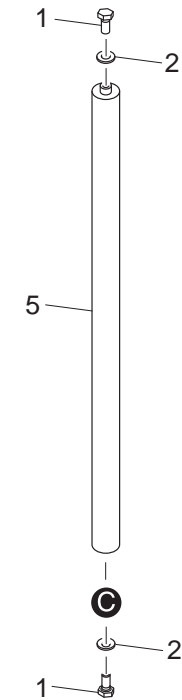

210 BOB=50 MM

7370308358 ■ 03/04