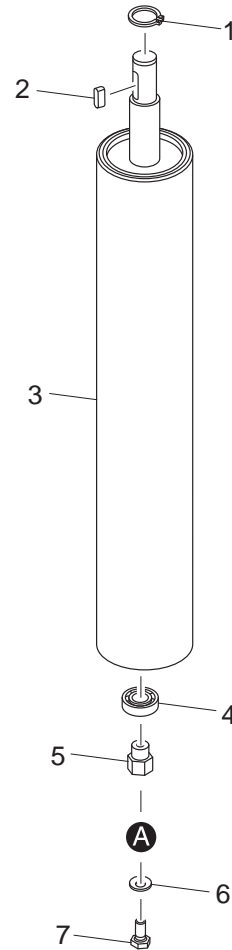

- 1 0000644268
- 2 0000645045
- 3 5650300635
- 4 0000606040
- 5 5270300725
- 6 00L0105511
- 7 0000308305
- 8 0000308272
- 9 0000641633

CARRELLO PORTABOBINA FOT. STD, 202 BOB=76 MM
REEL HOLDING CARRIAGE PTC. STD, 202 BOB=76 MM
CHARIOT PORTE-BOBINE FOT. STD, 202 BOB=76 MM
HUBSCHLITTEN FOTO. STD, 202 BOB=76 MM
CARRO PORTABOBINA CEL. STD, 202 BOB=76 MM

3709304802

202 BOB=76 MM

7370308133 ■ 03/04