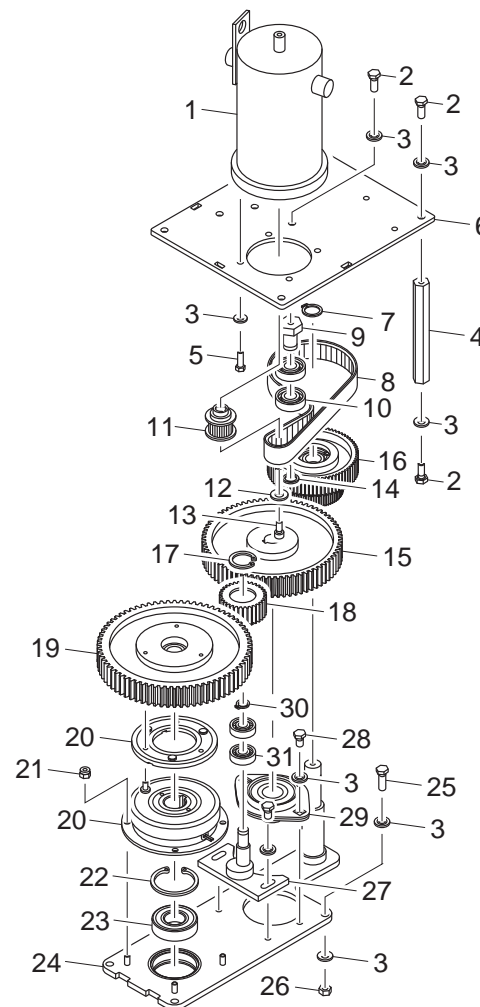

- 1 2210300043
- 2 0000308271
- 3 00L0105507
- 4 4550300011
- 5 0000308087
- 6 5330300910
- 7 0000644263
- 8 00L0368431
- 9 5270300728
- 10 0000606033
- 11 5400300170
- 12 0000305126
- 13 0000309145
- 14 0000644260
- 15 2540300028
- 16 5400300165
- 17 0000644025
- 18 2540300021
- 19 2540300027
- 20 0291300001
- 21 0000301124
- 22 0000644043
- 23 0000606100
- 24 5330300911
- 25 0000308274
- 26 0000301181
- 27 5330300912
- 28 0000308181
- 29 0000613239
- 30 0000644257
- 31 0000606233

CARRELLO PORTABOBINA FOT. NERO, 212 BOB=76 MM 300%
REEL HOLDING CARRIAGE PTC. BLACK, 212 BOB=76 MM 300%
CHARIOT PORTE-BOBINE FOT. NOIR, 212 BOB=76 MM 300%
HUBSCHLITTEN FOTO. SCHWARZ, 212 BOB=76 MM 300%
CARRO PORTABOBINA CEL. NEGRO, 212 BOB=76 MM 300%

3709304802

212 BOB=76 MM 300%

7370308366 ■ 03/07