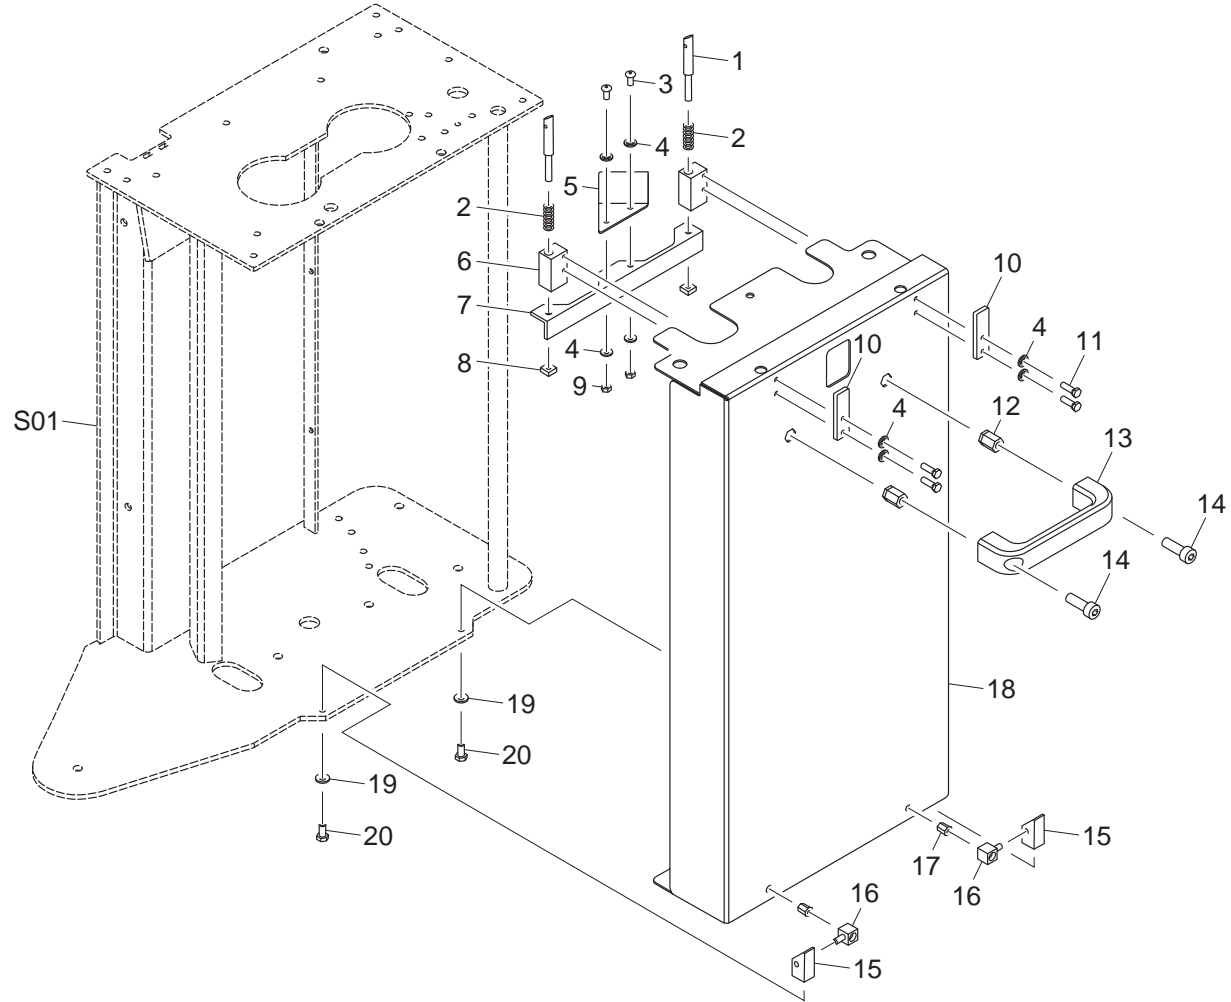

- 1 5270300999
- 2 5121300081
- 3 0000312409
- 4 00L0105499
- 5 5560300550
- 6 5890302901
- 7 5000300103
- 8 00L0248313
- 9 0000301069
- 10 5330300883
- 11 0000308062
- 12 0000317044
- 13 0000619571
- 14 0000309246
- 15 3980300255
- 16 4310300023
- 17 0000317062
- 18 4250301857
- 19 00L0105504
- 20 0000308131

CARRELLO PORTABOBINA E CORDONATORE FOT. STD, 212 BOB=76 MM 300%
REEL HOLDING CARRIAGE AND ROPING DEVICE PTC. STD, 212 BOB=76 MM 300%
CHARIOT PORTE-BOBINE ET REDUCTEUR DE LAIZE FOT. STD, 212 BOB=76 MM 300%
HUBSCHLITTEN UND SCHNURBILDER FOTO. STD, 212 BOB=76 MM 300%
CARRO PORTABOBINA Y CORDONADOR CEL. STD, 212 BOB=76 MM 300%

S01	7370308367-01/07

NOXON

3709304802

212 BOB=76 MM 300%

7370308367 - 04/07