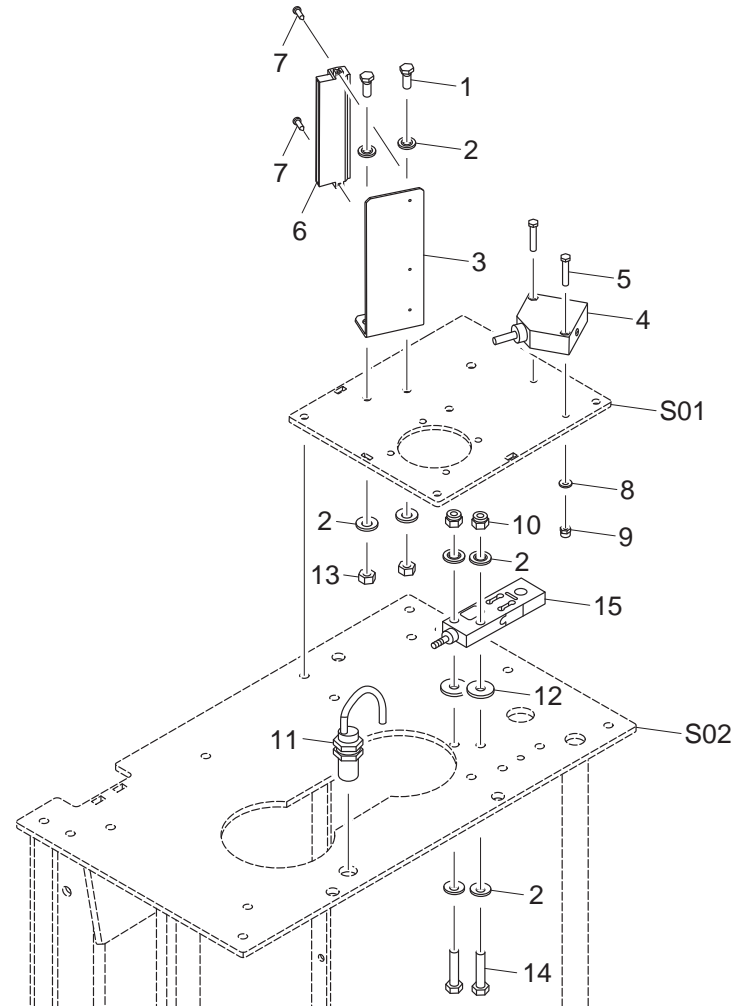

- 1 0000308271
- 2 00L0105507
- 3 5790300025
- 4 00L0365593
- 5 0000308064
- 6 0001351537
- 7 0000314001
- 8 00L0105499
- 9 0000301064
- 10 0000301335
- 11 0001349497
- 12 0000305192
- 13 0000301181
- 14 0000308275
- 15 0204300004

CARRELLO PORTABOBINA FOT. NERO, 212 BOB=50 MM 200%
REEL HOLDING CARRIAGE PTC. BLACK, 212 BOB=50 MM 200%
CHARIOT PORTE-BOBINE FOT. NOIR, 212 BOB=50 MM 200%
HUBSCHLITTEN FOTO. SCHWARZ, 212 BOB=50 MM 200%
CARRO PORTABOBINA CEL. NEGRO, 212 BOB=50 MM 200%

S01	7370308362-03/07
S02	7370308362-01/07

3709304802

212 BOB=50 MM 200%

7370308362 -02/07