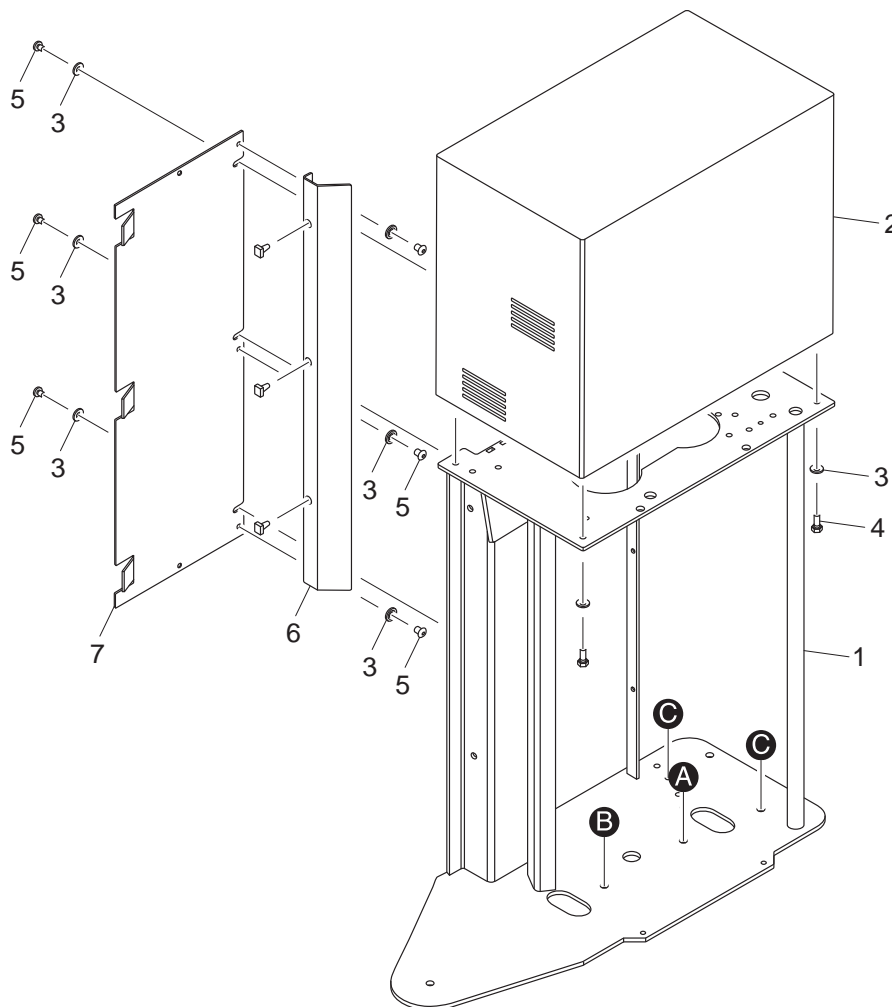

- 1 6040301026
- 2 4250301927
- 3 00L0105507
- 4 0000308271
- 5 0000312429
- 6 4250301774
- 7 4250301676
- 8 5920300742
- 9 5920301139

CARRELLO PORTABOBINA FOT. STD, 212 BOB=50 MM 250%
REEL HOLDING CARRIAGE PTC. STD, 212 BOB=50 MM 250%
CHARIOT PORTE-BOBINE FOT. STD, 212 BOB=50 MM 250%
HUBSCHLITTEN FOTO. STD, 212 BOB=50 MM 250%
CARRO PORTABOBINA CEL. STD, 212 BOB=50 MM 250%

3709304802

212 BOB=50 MM 250%

7370308364 ■ 01/07