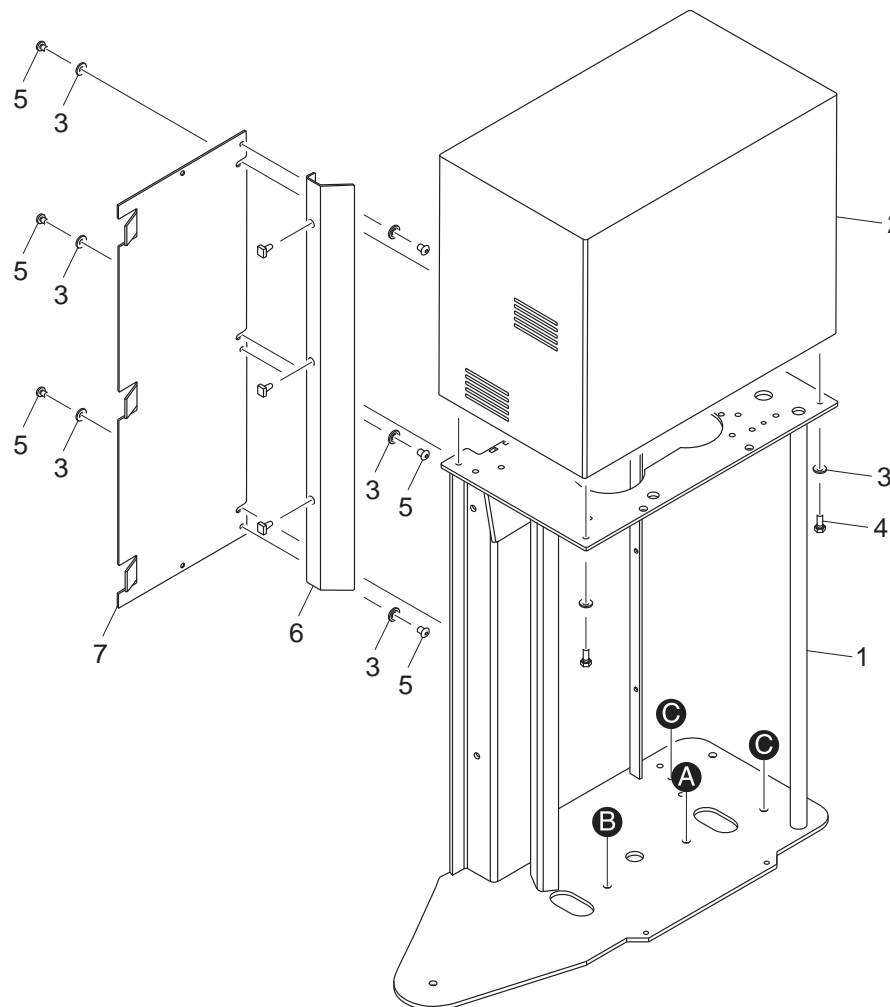

- 1 6040301026
- 2 4250301927
- 3 00L0105507
- 4 0000308271
- 5 0000312429
- 6 4250301774
- 7 4250301676
- 8 5920300742
- 9 5920301139

CARRELLO PORTABOBINA FOT. NERO, 212 BOB=76 MM 250%
REEL HOLDING CARRIAGE PTC. BLACK, 212 BOB=76 MM 250%
CHARIOT PORTE-BOBINE FOT. NOIR, 212 BOB=76 MM 250%
HUBSCHLITTEN FOTO. SCHWARZ, 212 BOB=76 MM 250%
CARRO PORTABOBINA CEL. NEGRO, 212 BOB=76 MM 250%

3709304802

212 BOB=76 MM 250%

7370308363 ■ 01/07