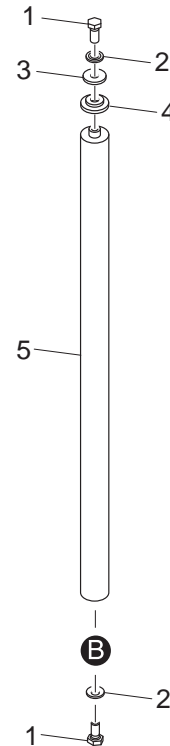

210 BOB=76 MM

7370308356 ■ 03/04