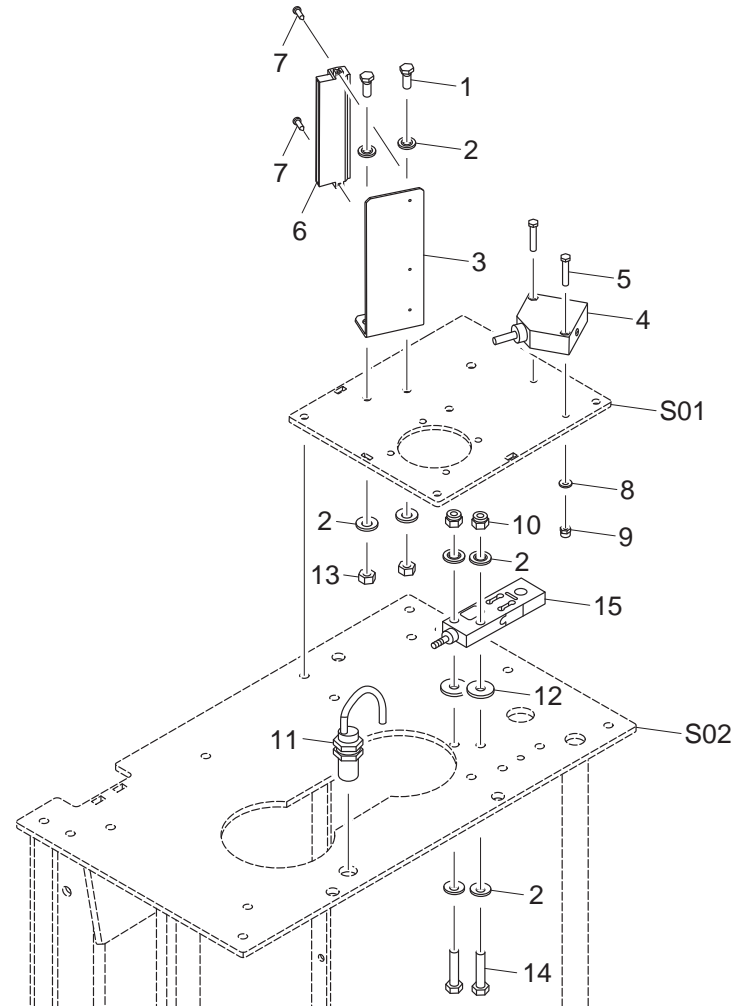

- 1 0000308271
- 2 00L0105507
- 3 5790300025
- 4 00L0365593
- 5 0000308064
- 6 0001351537
- 7 0000314001
- 8 00L0105499
- 9 0000301064
- 10 0000301335
- 11 0001349497
- 12 0000305192
- 13 0000301181
- 14 0000308275
- 15 0204300004

CARRELLO PORTABOBINA FOT. NERO, 212 BOB=50 MM 250%
REEL HOLDING CARRIAGE PTC. BLACK, 212 BOB=50 MM 250%
CHARIOT PORTE-BOBINE FOT. NOIR, 212 BOB=50 MM 250%
HUBSCHLITTEN FOTO. SCHWARZ, 212 BOB=50 MM 250%
CARRO PORTABOBINA CEL. NEGRO, 212 BOB=50 MM 250%

- S01 7370308365-03/07
- S02 7370308365-01/07

3709304802

212 BOB=50 MM 250%

7370308365 -02/07