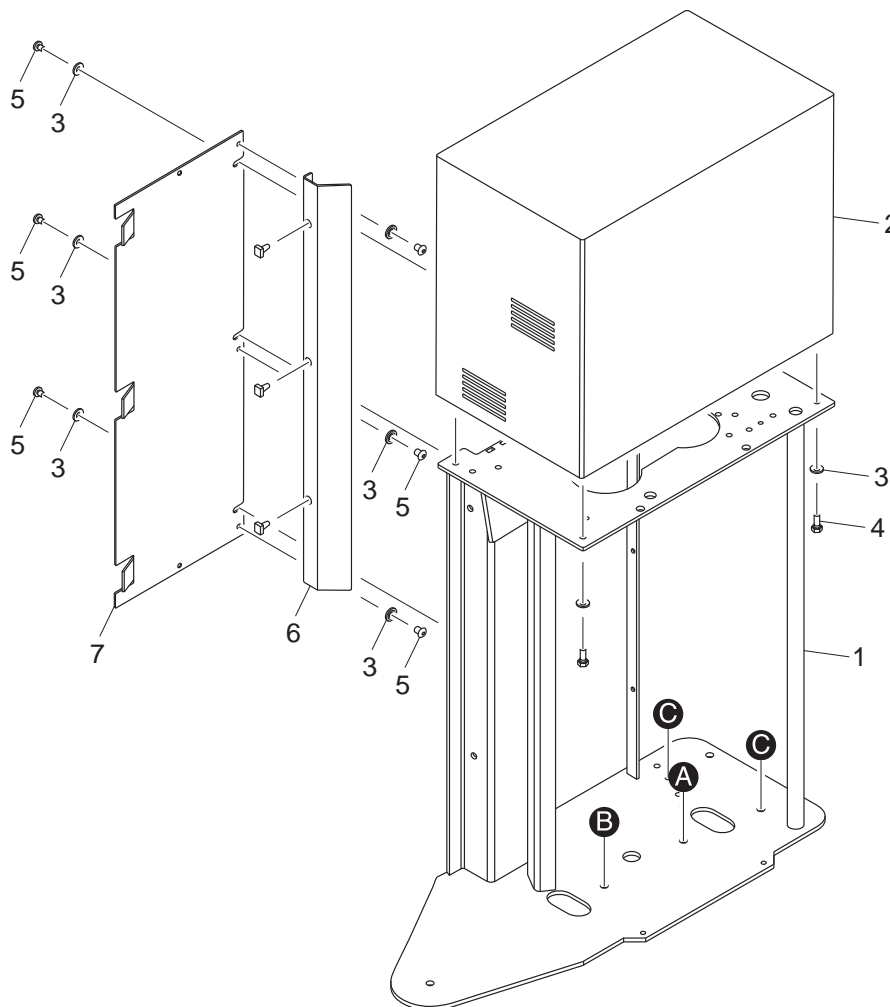

- 1 6040301026
- 2 4250301927
- 3 00L0105507
- 4 0000308271
- 5 0000312429
- 6 4250301774
- 7 4250301676
- 8 5920300742
- 9 5920301139

CARRELLO PORTABOBINA FOT. STD, 212 BOB=50 MM 300%
REEL HOLDING CARRIAGE PTC. STD, 212 BOB=50 MM 300%
CHARIOT PORTE-BOBINE FOT. STD, 212 BOB=50 MM 300%
HUBSCHLITTEN FOTO. STD, 212 BOB=50 MM 300%
CARRO PORTABOBINA CEL. STD, 212 BOB=50 MM 300%

3709304802

212 BOB=50 MM 300%

7370308368 ■ 01/07