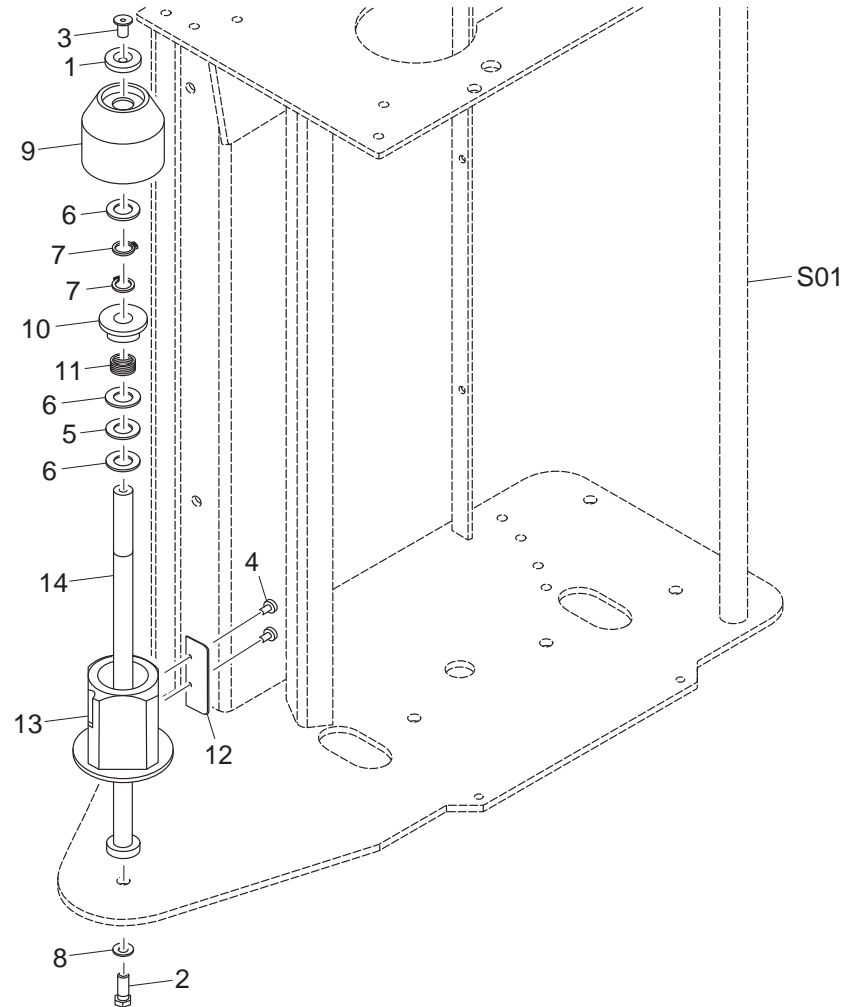

- 1 0000305253
- 2 0000308348
- 3 0000310252
- 4 0000314190
- 5 0000613040
- 6 0000613044
- 7 0000644265
- 8 00L0105511
- 9 4040300019
- 10 4040300020
- 11 0380530192
- 12 0380500045
- 13 0380690155
- 14 3740300514

CARRELLO PORTABOBINA FOT. STD, 212 BOB=50 MM 200%
REEL HOLDING CARRIAGE PTC. STD, 212 BOB=50 MM 200%
CHARIOT PORTE-BOBINE FOT. STD, 212 BOB=50 MM 200%
HUBSCHLITTEN FOTO. STD, 212 BOB=50 MM 200%
CARRO PORTABOBINA CEL. STD, 212 BOB=50 MM 200%

S01 7370308361-01/07

3709304802

212 BOB=50 MM 200%

7370308361 -07/07