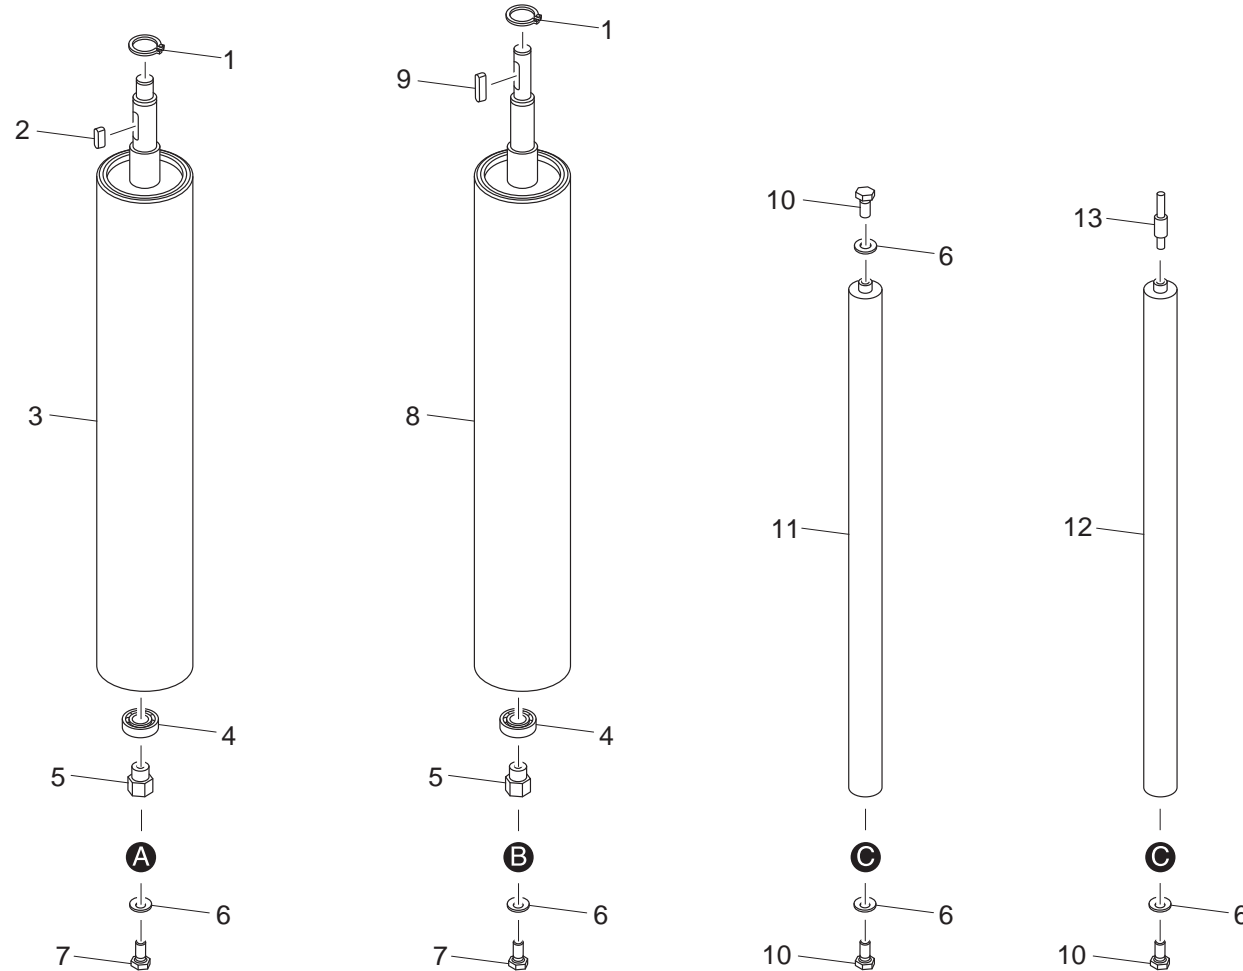

- 1 0000644263
- 2 0000645047
- 3 5650300532
- 4 0000606040
- 5 5270300725
- 6 00L0105511
- 7 0000308272
- 8 5650300534
- 9 0000645008
- 10 0000308302
- 11 00L0255111
- 12 0000641633
- 13 4550300458

CARRELLO PORTABOBINA FOT. STD, 212 BOB=76 MM 200%
REEL HOLDING CARRIAGE PTC. STD, 212 BOB=76 MM 200%
CHARIOT PORTE-BOBINE FOT. STD, 212 BOB=76 MM 200%
HUBSCHLITTEN FOTO. STD, 212 BOB=76 MM 200%
CARRO PORTABOBINA CEL. STD, 212 BOB=76 MM 200%

3709304802

212 BOB=76 MM 200%

7370308360 ■ 06/07