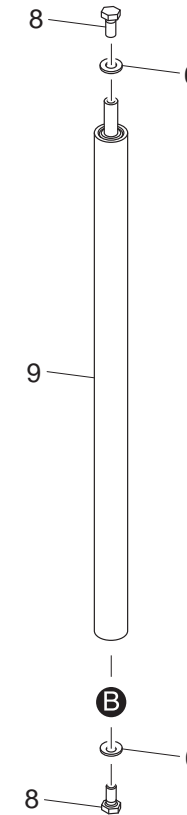

- 1 0000644268
- 2 0000645045
- 3 5650300635
- 4 0000606040
- 5 5270300725
- 6 00L0105511
- 7 0000308305
- 8 0000308272
- 9 0000641633

CARRELLO PORTABOBINA FOT. STD, 202 BOB=50 MM
REEL HOLDING CARRIAGE PTC. STD, 202 BOB=50 MM
CHARIOT PORTE-BOBINE FOT. STD, 202 BOB=50 MM
HUBSCHLITTEN FOTO. STD, 202 BOB=50 MM
CARRO PORTABOBINA CEL. STD, 202 BOB=50 MM

3709304802

202 BOB=50 MM

7370308355 ■ 03/04