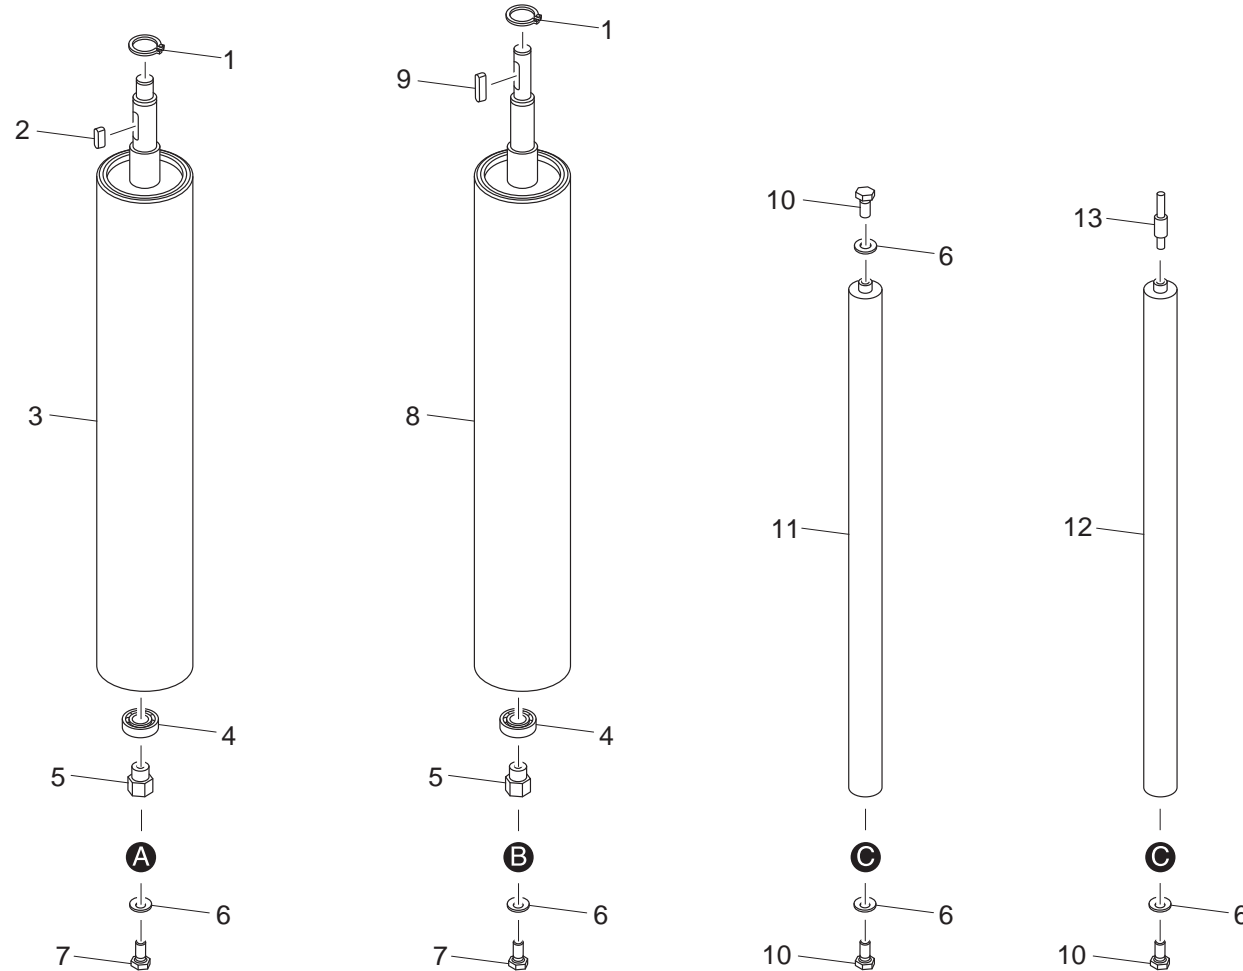

- 1 0000644263
- 2 0000645047
- 3 5650300532
- 4 0000606040
- 5 5270300725
- 6 00L0105511
- 7 0000308272
- 8 5650300534
- 9 0000645008
- 10 0000308302
- 11 00L0255111
- 12 0000641633
- 13 4550300458

CARRELLO PORTABOBINA FOT. NERO, 212 BOB=50 MM 200%
REEL HOLDING CARRIAGE PTC. BLACK, 212 BOB=50 MM 200%
CHARIOT PORTE-BOBINE FOT. NOIR, 212 BOB=50 MM 200%
HUBSCHLITTEN FOTO. SCHWARZ, 212 BOB=50 MM 200%
CARRO PORTABOBINA CEL. NEGRO, 212 BOB=50 MM 200%

3709304802

212 BOB=50 MM 200%

7370308362 ■ 06/07