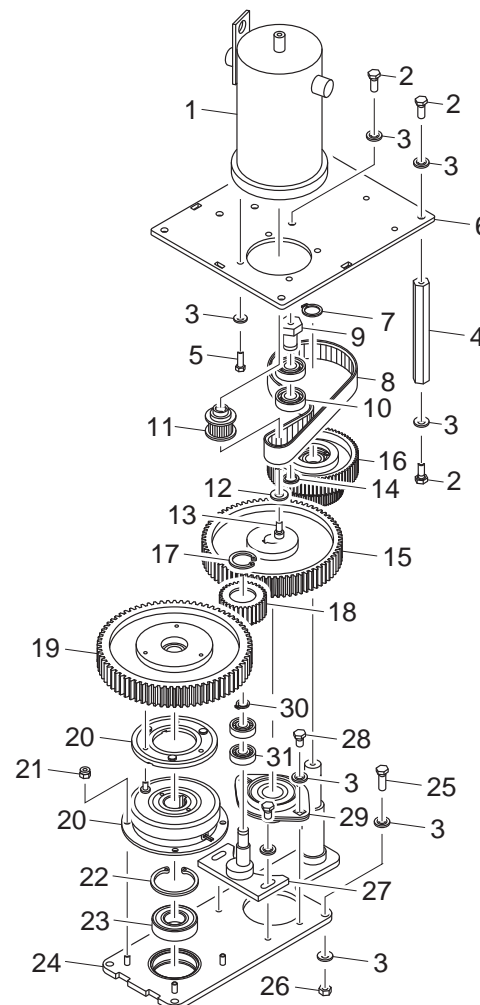

- 1 2210300043
- 2 0000308271
- 3 00L0105507
- 4 4550300011
- 5 0000308087
- 6 5330300910
- 7 0000644263
- 8 00L0368431
- 9 5270300728
- 10 0000606033
- 11 5400300170
- 12 0000305126
- 13 0000309145
- 14 0000644260
- 15 2540300028
- 16 5400300165
- 17 0000644025
- 18 2540300021
- 19 2540300027
- 20 0291300001
- 21 0000301124
- 22 0000644043
- 23 0000606100
- 24 5330300911
- 25 0000308274
- 26 0000301181
- 27 5330300912
- 28 0000308181
- 29 0000613239
- 30 0000644257
- 31 0000606233

CARRELLO PORTABOBINA FOT. STD, 212 BOB=50 MM 300%
REEL HOLDING CARRIAGE PTC. STD, 212 BOB=50 MM 300%
CHARIOT PORTE-BOBINE FOT. STD, 212 BOB=50 MM 300%
HUBSCHLITTEN FOTO. STD, 212 BOB=50 MM 300%
CARRO PORTABOBINA CEL. STD, 212 BOB=50 MM 300%

3709304802

212 BOB=50 MM 300%

7370308368 ■ 03/07