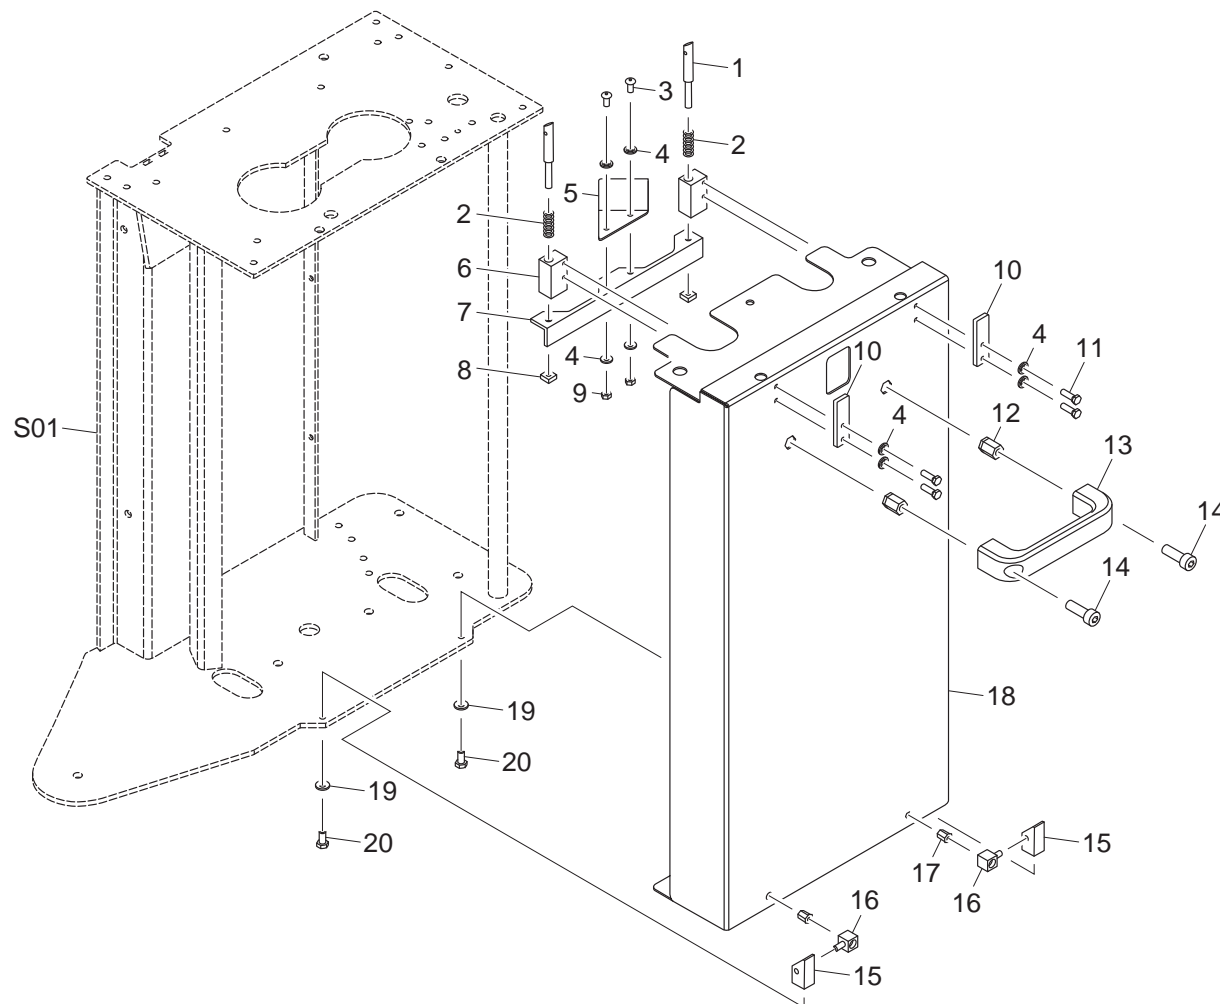

- 1 5270300999
- 2 5121300081
- 3 0000312409
- 4 00L0105499
- 5 5560300550
- 6 5890302901
- 7 5000300103
- 8 00L0248313
- 9 0000301069
- 10 5330300883
- 11 0000308062
- 12 0000317044
- 13 0000619571
- 14 0000309246
- 15 3980300255
- 16 4310300023
- 17 0000317062
- 18 4250301857
- 19 00L0105504
- 20 0000308131

CARRELLO PORTABOBINA FOT. NERO, 212 BOB=50 MM 200%
REEL HOLDING CARRIAGE PTC. BLACK, 212 BOB=50 MM 200%
CHARIOT PORTE-BOBINE FOT. NOIR, 212 BOB=50 MM 200%
HUBSCHLITTEN FOTO. SCHWARZ, 212 BOB=50 MM 200%
CARRO PORTABOBINA CEL. NEGRO, 212 BOB=50 MM 200%

S01	7370308362-01/07

3709304802

212 BOB=50 MM 200%

7370308362 - 04/07