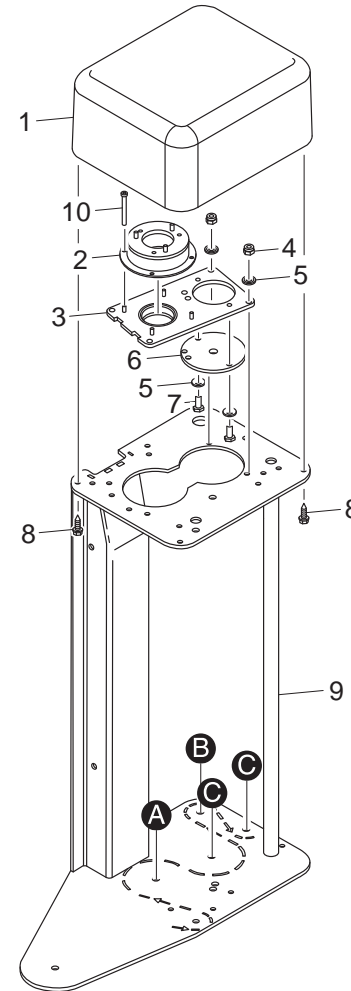

- 1 4250301930
- 2 0261300004
- 3 5330300737
- 4 0000301335
- 5 00L0105507
- 6 4940301081
- 7 0000308271
- 8 0000314046
- 9 6040300822
- 10 0000309019
- 11 5920300742

CARRELLO PORTABOBINA FOT. NERO, 210 BOB=50 MM
REEL HOLDING CARRIAGE PTC. BLACK, 210 BOB=50 MM
CHARIOT PORTE-BOBINE FOT. NOIR, 210 BOB=50 MM
HUBSCHLITTEN FOTO. SCHWARZ, 210 BOB=50 MM
CARRO PORTABOBINA CEL. NEGRO, 210 BOB=50 MM

3709304802

210 BOB=50 MM

7370308357 ■ 01/04