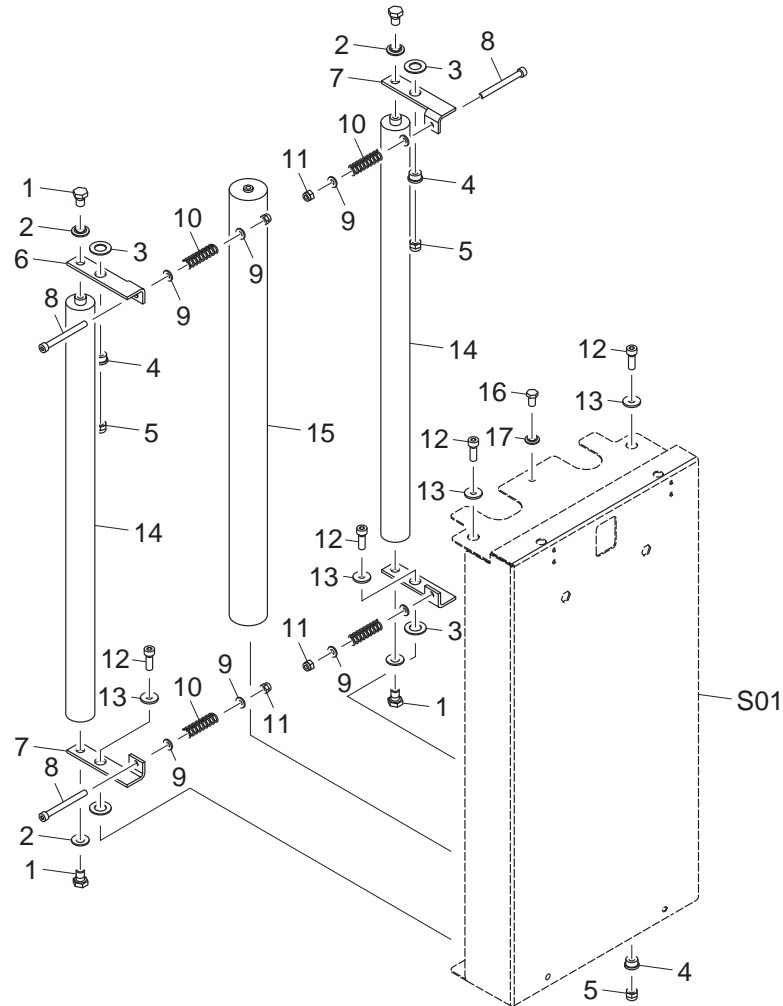

- 1 0000308339
- 2 00L0105511
- 3 0000305382
- 4 0000601256
- 5 0000301335
- 6 4250301686
- 7 4250301679
- 8 0000309130
- 9 0000305121
- 10 5121300094
- 11 0000301124
- 12 0000309503
- 13 0000305182
- 14 00L0255112
- 15 00L0255113
- 16 0000308055
- 17 00L0105507

CARRELLO PORTABOBINA FOT. STD, 212 BOB=50 MM 250%
REEL HOLDING CARRIAGE PTC. STD, 212 BOB=50 MM 250%
CHARIOT PORTE-BOBINE FOT. STD, 212 BOB=50 MM 250%
HUBSCHLITTEN FOTO. STD, 212 BOB=50 MM 250%
CARRO PORTABOBINA CEL. STD, 212 BOB=50 MM 250%

S01 7370308364-04/07
☐
☐
☐
☐

NOXON

3709304802

212 BOB=50 MM 250%

7370308364 - 05/07