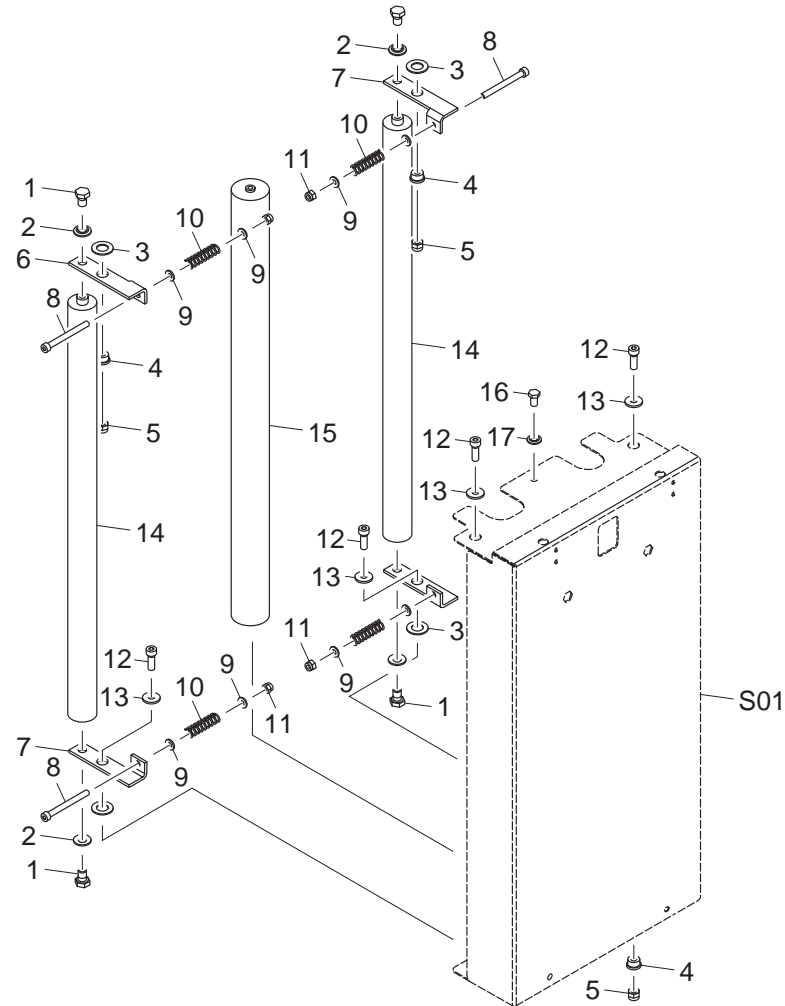

- 1 0000308339
- 2 00L0105511
- 3 0000305382
- 4 0000601256
- 5 0000301335
- 6 4250301686
- 7 4250301679
- 8 0000309130
- 9 0000305121
- 10 5121300094
- 11 0000301124
- 12 0000309503
- 13 0000305182
- 14 00L0255112
- 15 00L0255113
- 16 0000308055
- 17 00L0105507

CARRELLO PORTABOBINA FOT. STD, 212 BOB=50 MM 300%
REEL HOLDING CARRIAGE PTC. STD, 212 BOB=50 MM 300%
CHARIOT PORTE-BOBINE FOT. STD, 212 BOB=50 MM 300%
HUBSCHLITTEN FOTO. STD, 212 BOB=50 MM 300%
CARRO PORTABOBINA CEL. STD, 212 BOB=50 MM 300%

S01 7370308368-04/07
☐
☐
☐
☐

NOXON

3709304802

212 BOB=50 MM 300%

7370308368 ■ 05/07