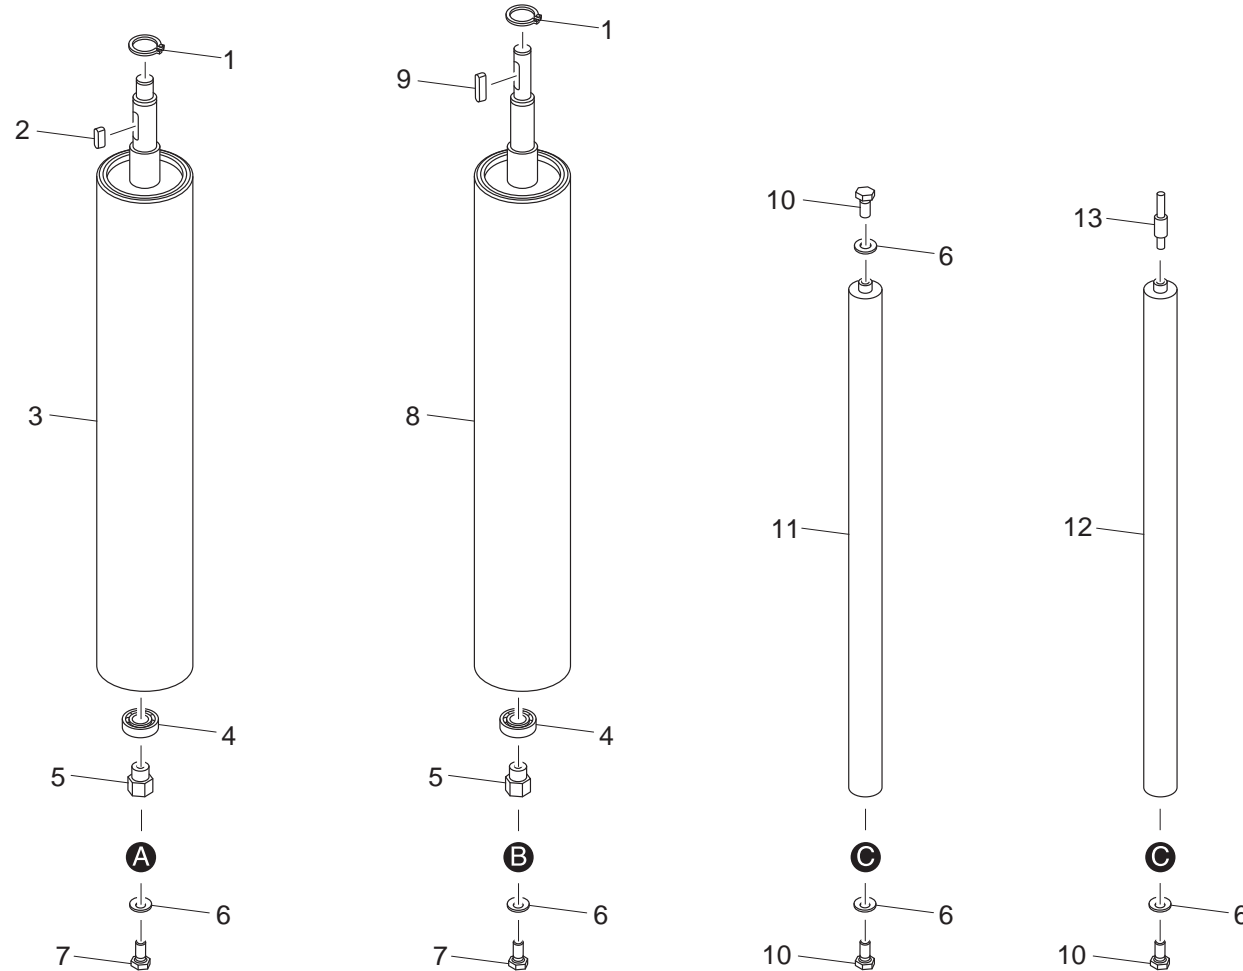

- 1 0000644263
- 2 0000645047
- 3 5650300532
- 4 0000606040
- 5 5270300725
- 6 00L0105511
- 7 0000308272
- 8 5650300534
- 9 0000645008
- 10 0000308302
- 11 00L0255111
- 12 0000641633
- 13 4550300458

CARRELLO PORTABOBINA FOT. NERO, 212 BOB=50 MM 300%
REEL HOLDING CARRIAGE PTC. BLACK, 212 BOB=50 MM 300%
CHARIOT PORTE-BOBINE FOT. NOIR, 212 BOB=50 MM 300%
HUBSCHLITTEN FOTO. SCHWARZ, 212 BOB=50 MM 300%
CARRO PORTABOBINA CEL. NEGRO, 212 BOB=50 MM 300%

3709304802

212 BOB=50 MM 300%

7370308369 ■ 06/07