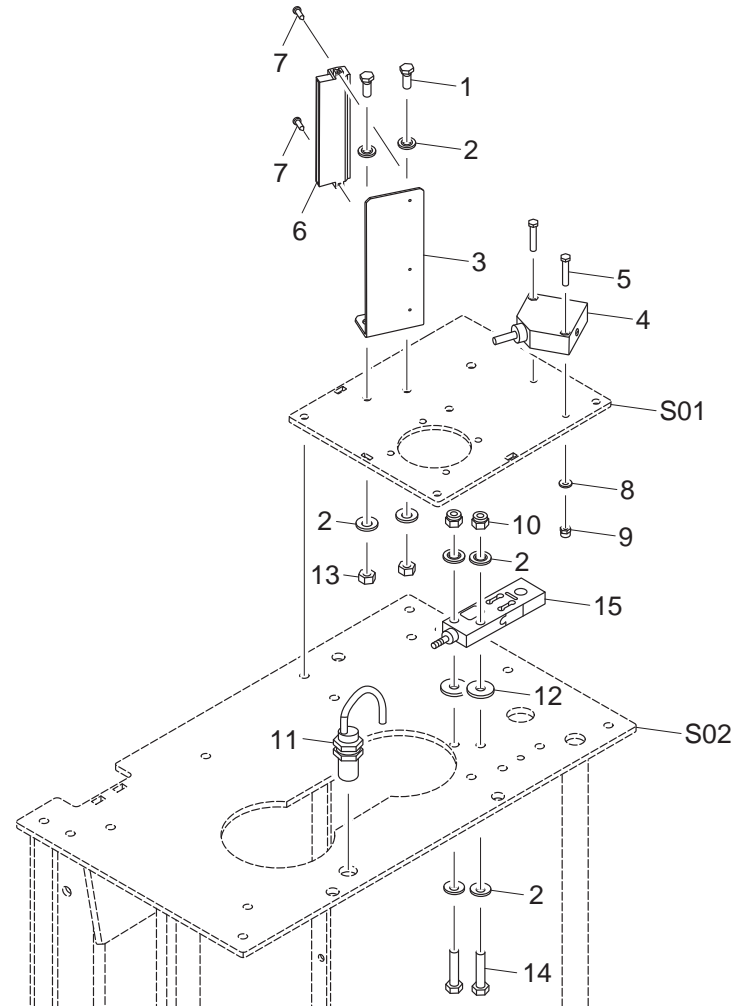

- 1 0000308271
- 2 00L0105507
- 3 5790300025
- 4 00L0365593
- 5 0000308064
- 6 0001351537
- 7 0000314001
- 8 00L0105499
- 9 0000301064
- 10 0000301335
- 11 0001349497
- 12 0000305192
- 13 0000301181
- 14 0000308275
- 15 0204300004

CARRELLO PORTABOBINA FOT. NERO, 212 BOB=76 MM 300%
REEL HOLDING CARRIAGE PTC. BLACK, 212 BOB=76 MM 300%
CHARIOT PORTE-BOBINE FOT. NOIR, 212 BOB=76 MM 300%
HUBSCHLITTEN FOTO. SCHWARZ, 212 BOB=76 MM 300%
CARRO PORTABOBINA CEL. NEGRO, 212 BOB=76 MM 300%

S01	7370308366-03/07
S02	7370308366-01/07

3709304802

212 BOB=76 MM 300%

7370308366 -02/07