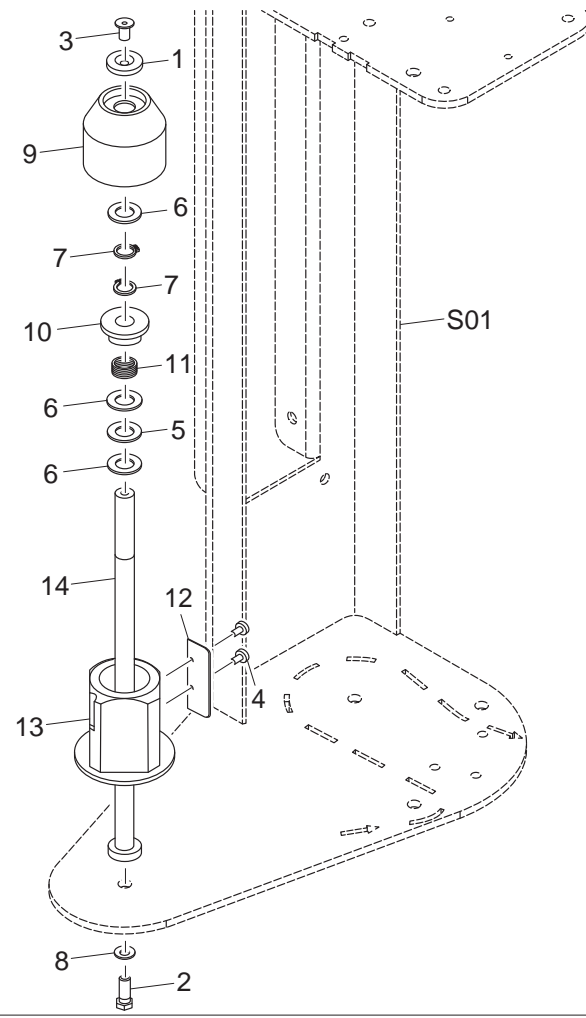

- 1 0000305253
- 2 0000308348
- 3 0000310252
- 4 0000314190
- 5 0000613040
- 6 0000613044
- 7 0000644265
- 8 00L0105511
- 9 0380150651
- 10 0380150671
- 11 0380530192
- 12 0380530574
- 13 0380540074
- 14 3740300514

CARRELLO PORTABOBINA FOT. STD, 202 BOB=76 MM
REEL HOLDING CARRIAGE PTC. STD, 202 BOB=76 MM
CHARIOT PORTE-BOBINE FOT. STD, 202 BOB=76 MM
HUBSCHLITTEN FOTO. STD, 202 BOB=76 MM
CARRO PORTABOBINA CEL. STD, 202 BOB=76 MM

S01 7370308133-02/04

NOXON

3709304802

202 BOB=76 MM

7370308133 ■ 04/04