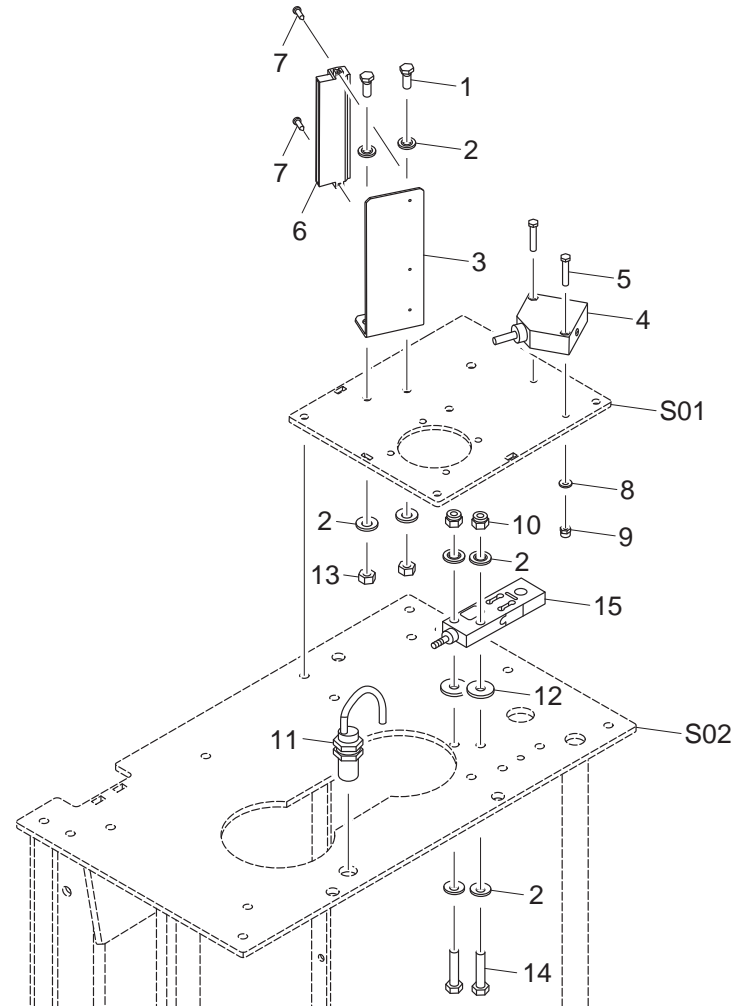

- 1 0000308271
- 2 00L0105507
- 3 5790300025
- 4 00L0365593
- 5 0000308064
- 6 0001351537
- 7 0000314001
- 8 00L0105499
- 9 0000301064
- 10 0000301335
- 11 0001349497
- 12 0000305192
- 13 0000301181
- 14 0000308275
- 15 0204300004

CARRELLO PORTABOBINA FOT. NERO, 212 BOB=76 MM 200%
REEL HOLDING CARRIAGE PTC. BLACK, 212 BOB=76 MM 200%
CHARIOT PORTE-BOBINE FOT. NOIR, 212 BOB=76 MM 200%
HUBSCHLITTEN FOTO. SCHWARZ, 212 BOB=76 MM 200%
CARRO PORTABOBINA CEL. NEGRO, 212 BOB=76 MM 200%

S01	7370308359-03/07
S02	7370308359-01/07

3709304802

212 BOB=76 MM 200%

7370308359 -02/07