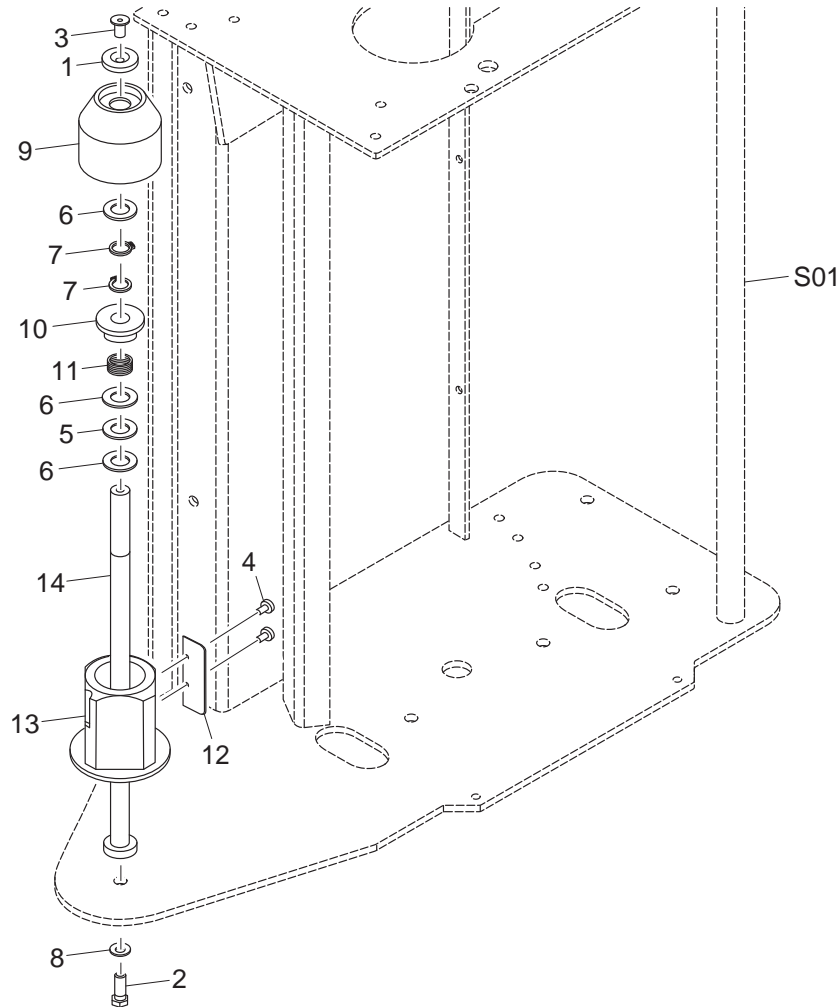

- 1 0000305253
- 2 0000308348
- 3 0000310252
- 4 0000314190
- 5 0000613040
- 6 0000613044
- 7 0000644265
- 8 00L0105511
- 9 0380150651
- 10 0380150671
- 11 0380530192
- 12 0380530574
- 13 0380540074
- 14 3740300514

CARRELLO PORTABOBINA E CORDONATORE FOT. STD, 212 BOB=76 MM 300%
REEL HOLDING CARRIAGE AND ROPING DEVICE PTC. STD, 212 BOB=76 MM 300%
CHARIOT PORTE-BOBINE ET REDUCTEUR DE LAIZE FOT. STD, 212 BOB=76 MM 300%
HUBSCHLITTEN UND SCHNURBILDER FOTO. STD, 212 BOB=76 MM 300%
CARRO PORTABOBINA Y CORDONADOR CEL. STD, 212 BOB=76 MM 300%

S01 7370308367-01/07

3709304802

212 BOB=76 MM 300%

7370308367 -07/07