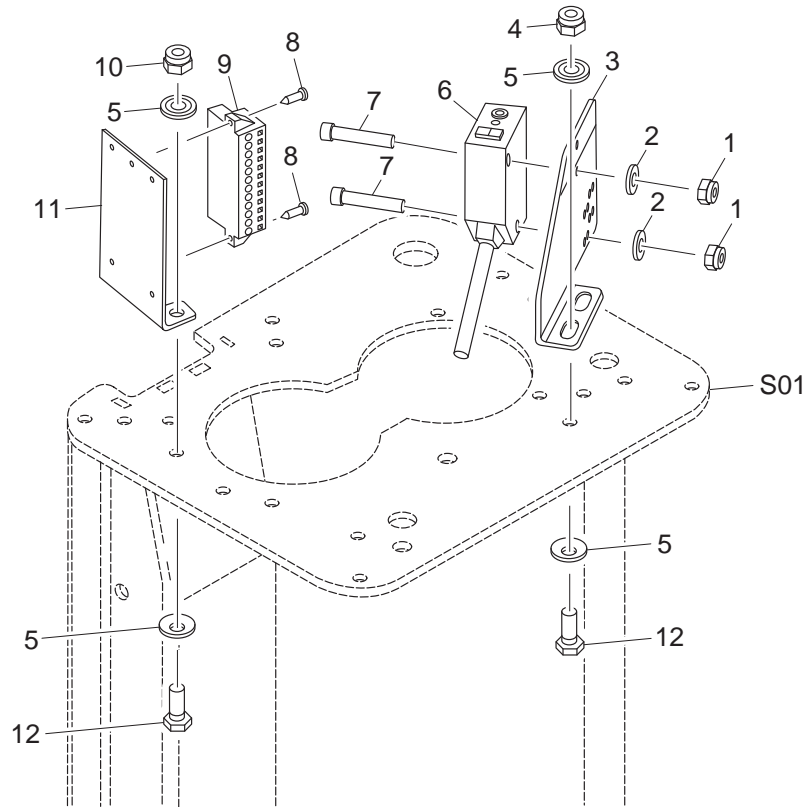

- 1 0000301064
- 2 00L0105501
- 3 5830300575
- 4 0000301316
- 5 00L0105507
- 6 00L0365593
- 7 0000309155
- 8 0000314001
- 9 0001351528
- 10 0000301335
- 11 5790300077
- 12 0000308271

CARRELLO PORTABOBINA FOT. NERO, 210 BOB=50 MM
REEL HOLDING CARRIAGE PTC. BLACK, 210 BOB=50 MM
CHARIOT PORTE-BOBINE FOT. NOIR, 210 BOB=50 MM
HUBSCHLITTEN FOTO. SCHWARZ, 210 BOB=50 MM
CARRO PORTABOBINA CEL. NEGRO, 210 BOB=50 MM

S01 7370308357-01/04
☐
☐
☐
☐

NOXON

3709304802

210 BOB=50 MM

7370308357 -02/04