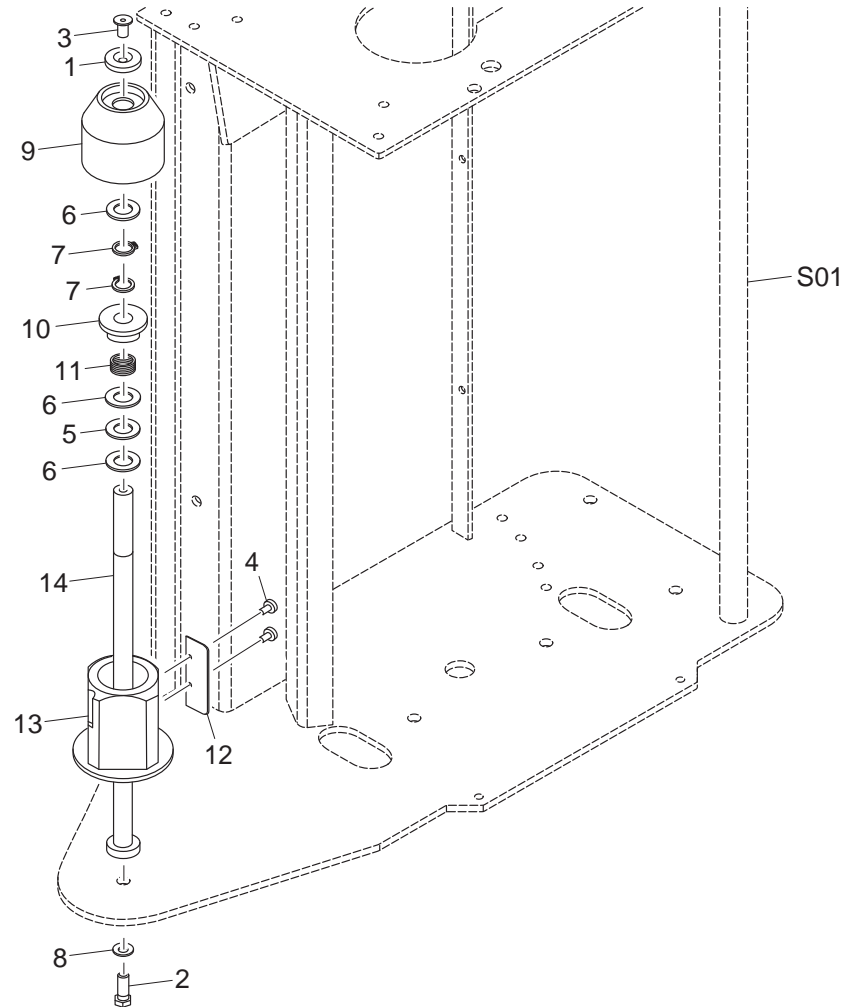

- 1 0000305253
- 2 0000308348
- 3 0000310252
- 4 0000314190
- 5 0000613040
- 6 0000613044
- 7 0000644265
- 8 00L0105511
- 9 4040300019
- 10 4040300020
- 11 0380530192
- 12 0380500045
- 13 0380690155
- 14 3740300514

CARRELLO PORTABOBINA FOT. STD, 212 BOB=50 MM 300%
REEL HOLDING CARRIAGE PTC. STD, 212 BOB=50 MM 300%
CHARIOT PORTE-BOBINE FOT. STD, 212 BOB=50 MM 300%
HUBSCHLITTEN FOTO. STD, 212 BOB=50 MM 300%
CARRO PORTABOBINA CEL. STD, 212 BOB=50 MM 300%

S01 7370308368-01/07

NOXON

3709304802

212 BOB=50 MM 300%

7370308368 -07/07