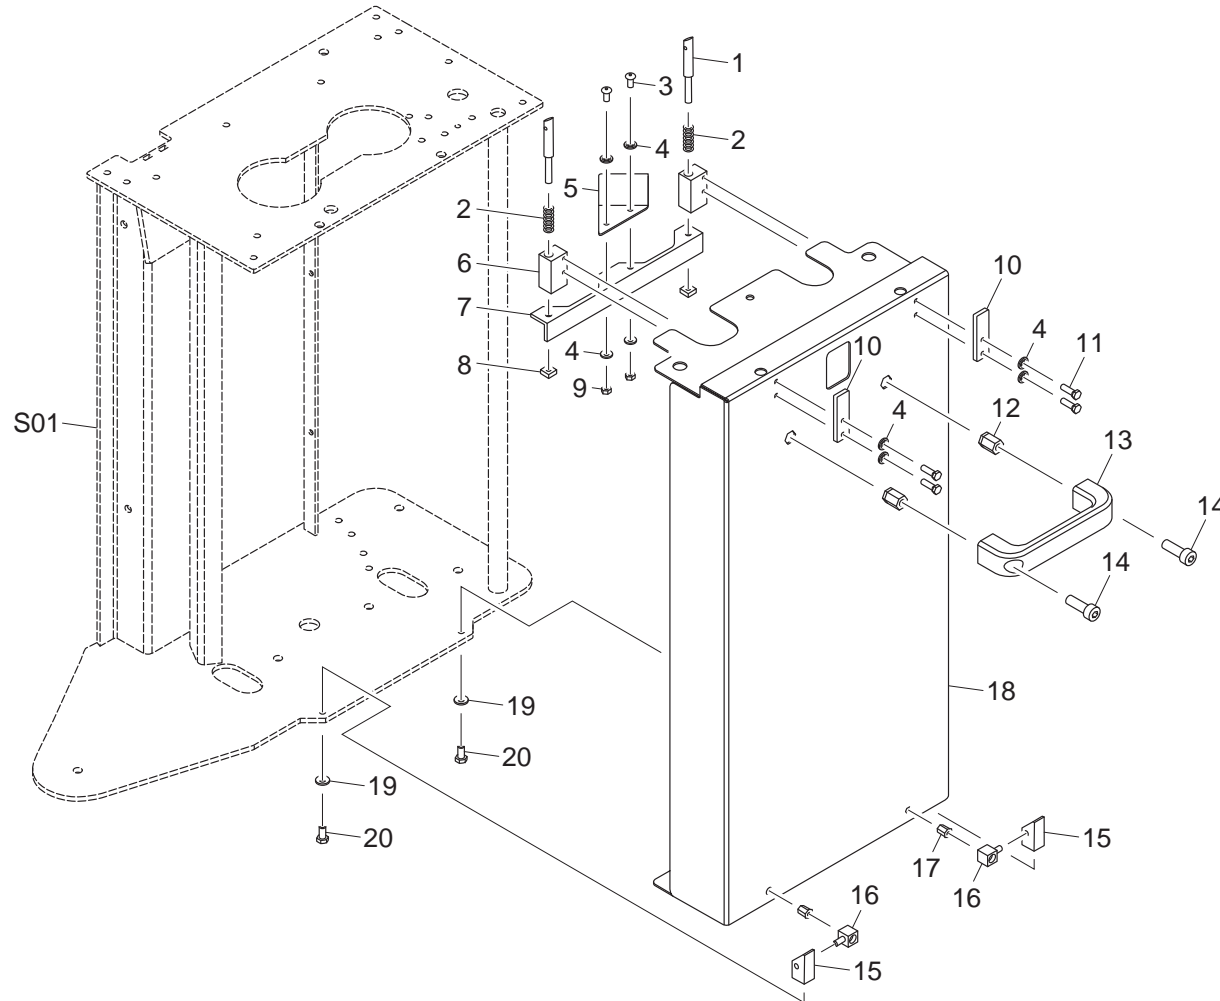

- 1 5270300999
- 2 5121300081
- 3 0000312409
- 4 00L0105499
- 5 5560300550
- 6 5890302901
- 7 5000300103
- 8 00L0248313
- 9 0000301069
- 10 5330300883
- 11 0000308062
- 12 0000317044
- 13 0000619571
- 14 0000309246
- 15 3980300255
- 16 4310300023
- 17 0000317062
- 18 4250301857
- 19 00L0105504
- 20 0000308131

CARRELLO PORTABOBINA FOT. NERO, 214 BOB=76 MM 300%
REEL HOLDING CARRIAGE PTC. BLACK, 214 BOB=76 MM 300%
CHARIOT PORTE-BOBINE FOT. NOIR, 214 BOB=76 MM 300%
HUBSCHLITTEN FOTO. SCHWARZ, 214 BOB=76 MM 300%
CARRO PORTABOBINA CEL. NEGRO, 214 BOB=76 MM 300%

S01	7370308371-01/07

3709304802

214 BOB=76 MM 300%

7370308371 - 04/07