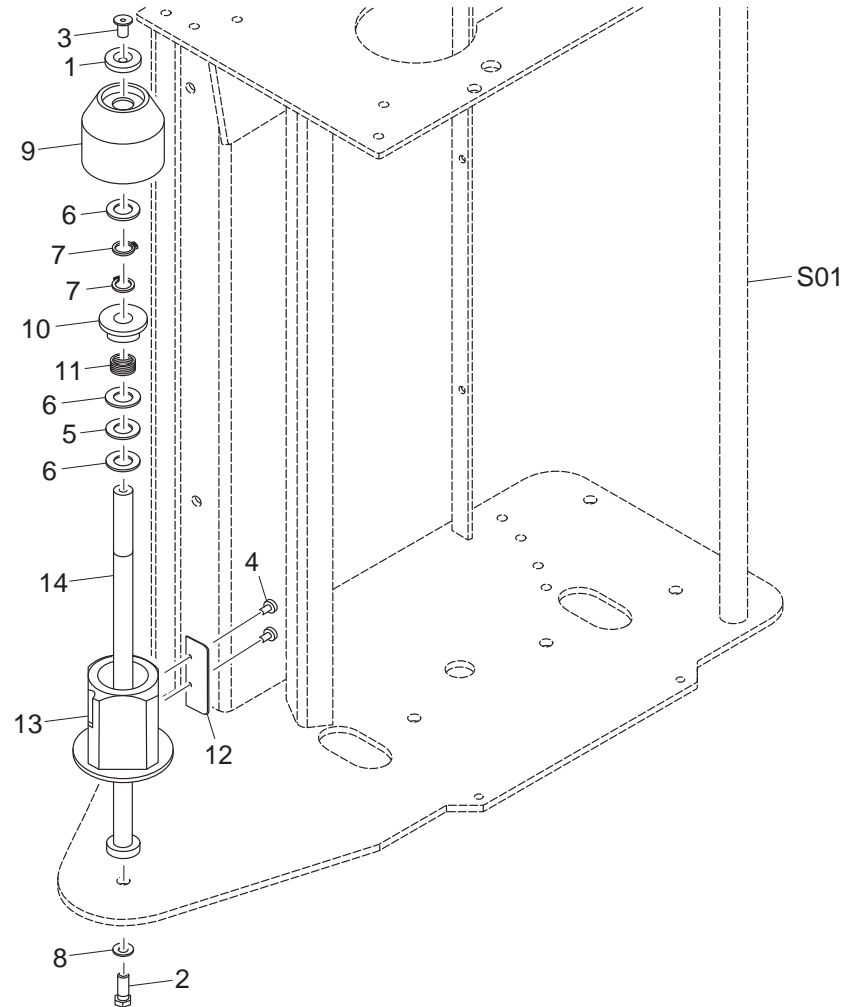

- 1 0000305253
- 2 0000308348
- 3 0000310252
- 4 0000314190
- 5 0000613040
- 6 0000613044
- 7 0000644265
- 8 00L0105511
- 9 4040300019
- 10 4040300020
- 11 0380530192
- 12 0380500045
- 13 0380690155
- 14 3740300514

CARRELLO PORTABOBINA FOT. NERO, 212 BOB=50 MM 300%
REEL HOLDING CARRIAGE PTC. BLACK, 212 BOB=50 MM 300%
CHARIOT PORTE-BOBINE FOT. NOIR, 212 BOB=50 MM 300%
HUBSCHLITTEN FOTO. SCHWARZ, 212 BOB=50 MM 300%
CARRO PORTABOBINA CEL. NEGRO, 212 BOB=50 MM 300%

S01 7370308369-01/07

3709304802

212 BOB=50 MM 300%

7370308369 ■ 07/07