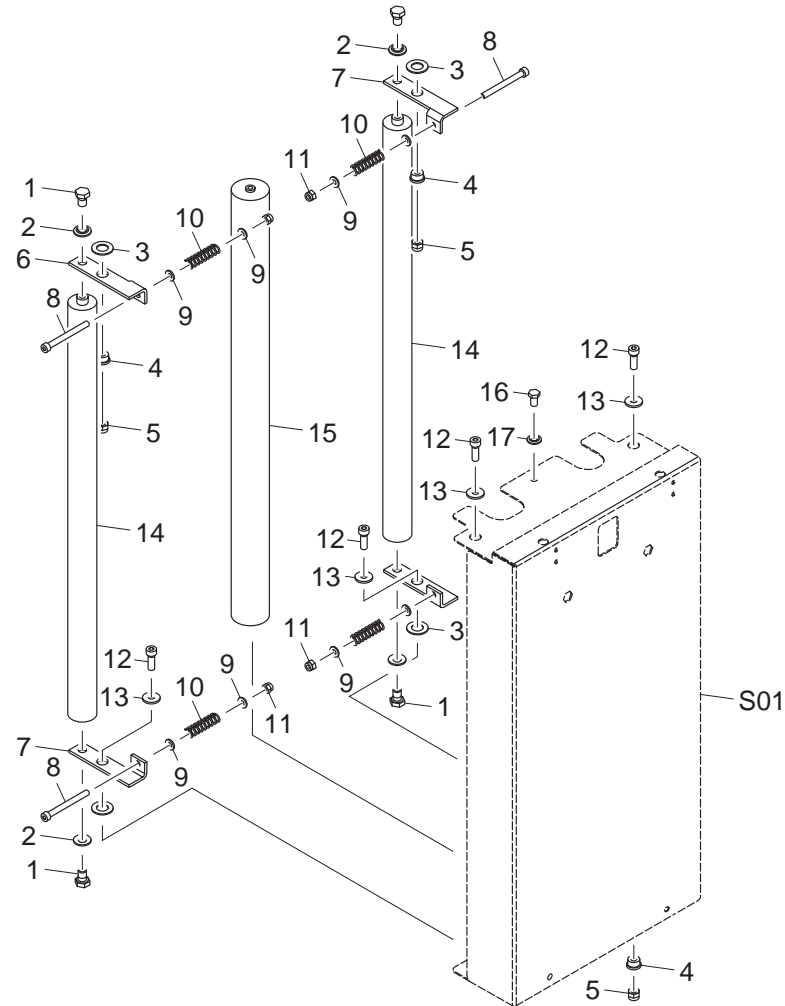

- 1 0000308339
- 2 00L0105511
- 3 0000305382
- 4 0000601256
- 5 0000301335
- 6 4250301686
- 7 4250301679
- 8 0000309130
- 9 0000305121
- 10 5121300094
- 11 0000301124
- 12 0000309503
- 13 0000305182
- 14 00L0255112
- 15 00L0255113
- 16 0000308055
- 17 00L0105507

CARRELLO PORTABOBINA FOT. STD, 214 BOB=50 MM 300%
REEL HOLDING CARRIAGE PTC. STD, 214 BOB=50 MM 300%
CHARIOT PORTE-BOBINE FOT. STD, 214 BOB=50 MM 300%
HUBSCHLITTEN FOTO. STD, 214 BOB=50 MM 300%
CARRO PORTABOBINA CEL. STD, 214 BOB=50 MM 300%

S01 7370308373-04/07
☐
☐
☐
☐

NOXON

3709304802

214 BOB=50 MM 300%

7370308373 ■ 05/07