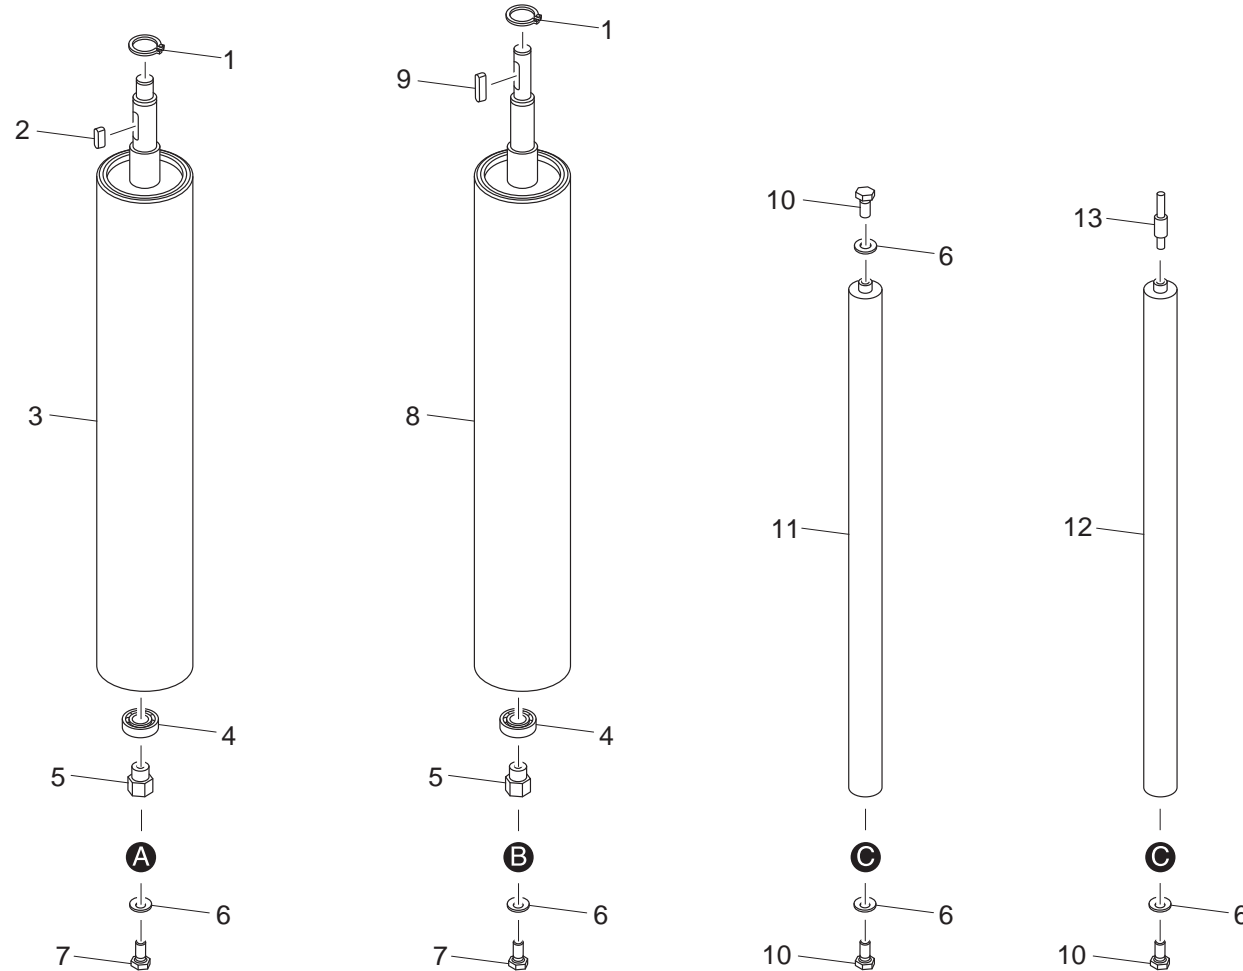

- 1 0000644263
- 2 0000645047
- 3 5650300532
- 4 0000606040
- 5 5270300725
- 6 00L0105511
- 7 0000308272
- 8 5650300534
- 9 0000645008
- 10 0000308302
- 11 00L0255111
- 12 0000641633
- 13 4550300458

CARRELLO PORTABOBINA FOT. STD, 212 BOB=50 MM 200%
REEL HOLDING CARRIAGE PTC. STD, 212 BOB=50 MM 200%
CHARIOT PORTE-BOBINE FOT. STD, 212 BOB=50 MM 200%
HUBSCHLITTEN FOTO. STD, 212 BOB=50 MM 200%
CARRO PORTABOBINA CEL. STD, 212 BOB=50 MM 200%

3709304802

212 BOB=50 MM 200%

7370308361 ■ 06/07