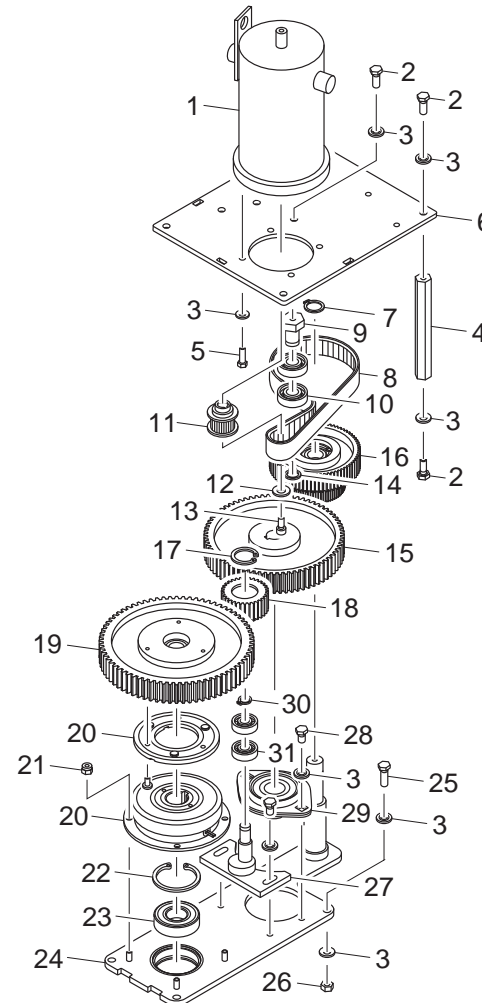

- 1 2210300043
- 2 0000308271
- 3 00L0105507
- 4 4550300011
- 5 0000308087
- 6 5330300910
- 7 0000644263
- 8 00L0368431
- 9 5270300728
- 10 0000606033
- 11 5400300170
- 12 0000305126
- 13 0000309145
- 14 0000644260
- 15 2540300165
- 16 5400300165
- 17 0000644025
- 18 2540300021
- 19 2540300164
- 20 0291300001
- 21 0000301124
- 22 0000644043
- 23 0000606100
- 24 5330300911
- 25 0000308274
- 26 0000301181
- 27 5330300912
- 28 0000308181
- 29 0000613239
- 30 0000644257
- 31 0000606233

CARRELLO PORTABOBINA FOT. STD, 212 BOB=76 MM 250%
REEL HOLDING CARRIAGE PTC. STD, 212 BOB=76 MM 250%
CHARIOT PORTE-BOBINE FOT. STD, 212 BOB=76 MM 250%
HUBSCHLITTEN FOTO. STD, 212 BOB=76 MM 250%
CARRO PORTABOBINA CEL. STD, 212 BOB=76 MM 250%

3709304802

212 BOB=76 MM 250%

7370308131 ■ 03/07