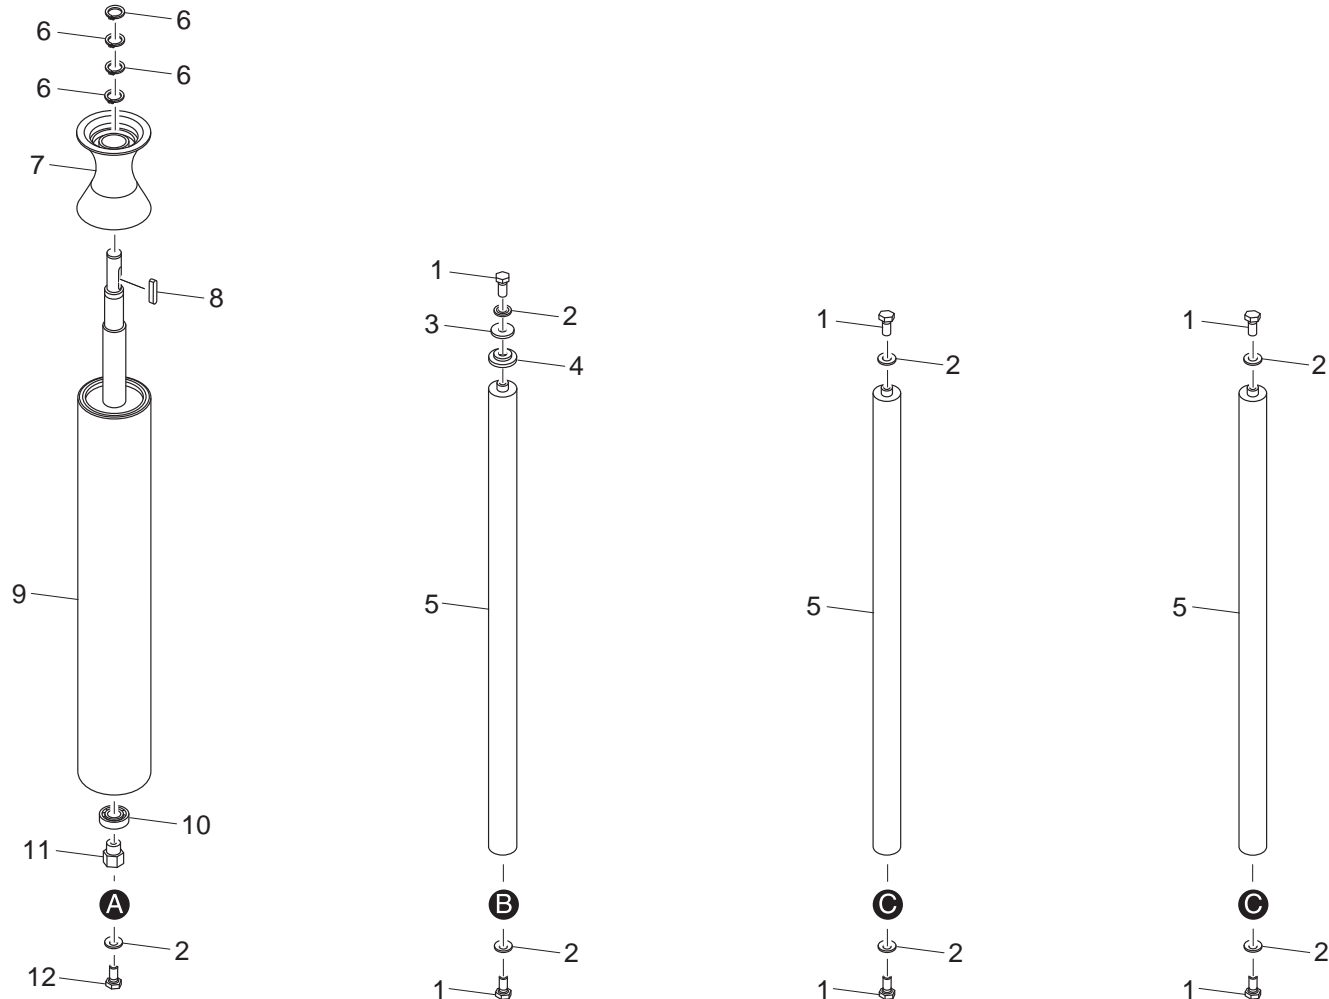

- 1 0000308272
- 2 00L0105511
- 3 0000305254
- 4 4040300030
- 5 00L0198572
- 6 0000644043
- 7 4040300007
- 8 0000645008
- 9 5650300466
- 10 0000606040
- 11 5270300725
- 12 0000308305

CARRELLO PORTABOBINA FOT. STD, 210 BOB=76 MM
REEL HOLDING CARRIAGE PTC. STD, 210 BOB=76 MM
CHARIOT PORTE-BOBINE FOT. STD, 210 BOB=76 MM
HUBSCHLITTEN FOTO. STD, 210 BOB=76 MM
CARRO PORTABOBINA CEL. STD, 210 BOB=76 MM

3709304802

210 BOB=76 MM

7370308134 ■ 03/04