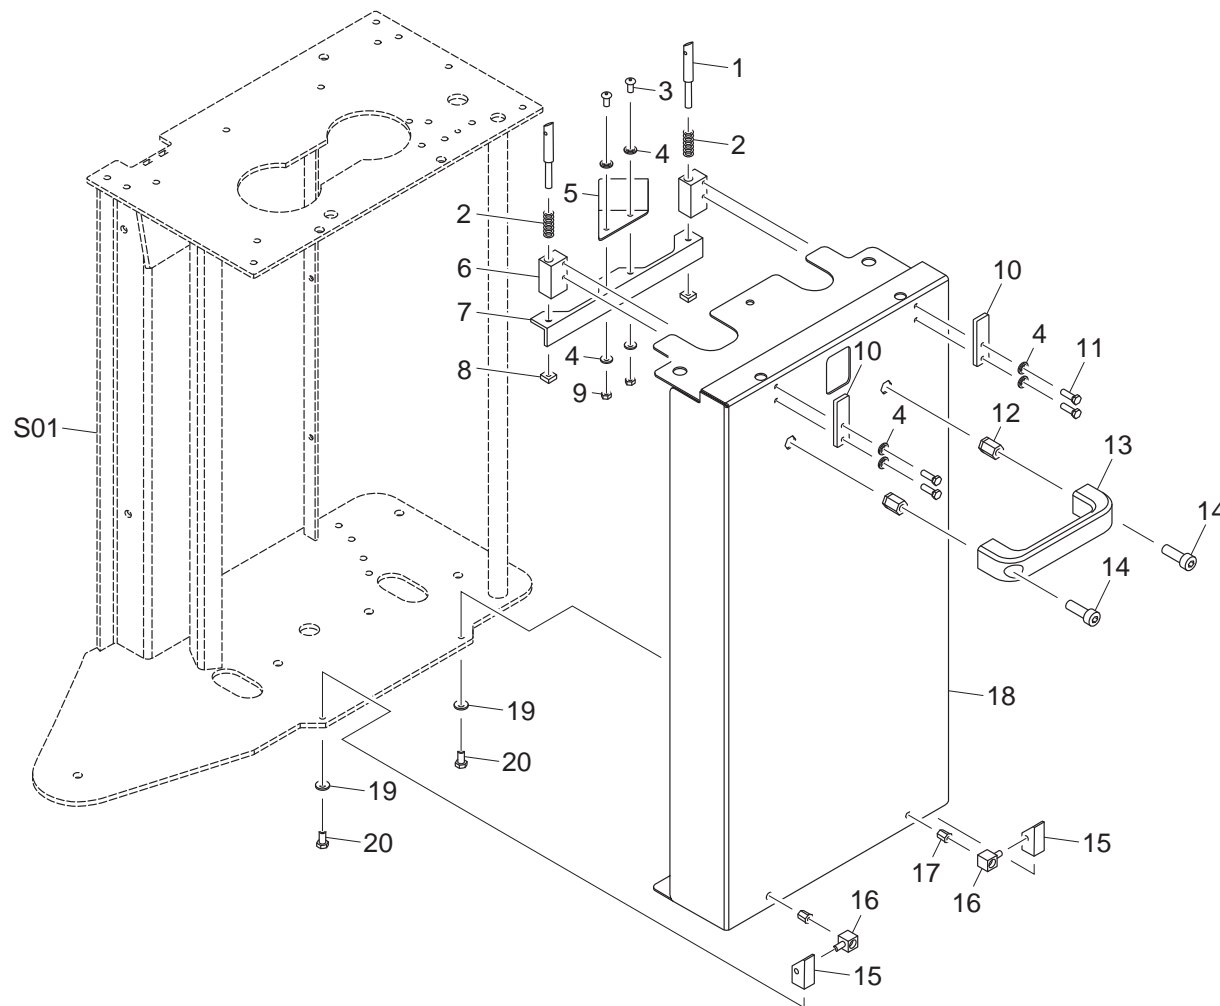

- 1 5270300999
- 2 5121300081
- 3 0000312409
- 4 00L0105499
- 5 5560300550
- 6 5890302901
- 7 5000300103
- 8 00L0248313
- 9 0000301069
- 10 5330300883
- 11 0000308062
- 12 0000317044
- 13 0000619571
- 14 0000309246
- 15 3980300255
- 16 4310300023
- 17 0000317062
- 18 4250301857
- 19 00L0105504
- 20 0000308131

CARRELLO PORTABOBINA FOT. STD, 212 BOB=50 MM 300%
REEL HOLDING CARRIAGE PTC. STD, 212 BOB=50 MM 300%
CHARIOT PORTE-BOBINE FOT. STD, 212 BOB=50 MM 300%
HUBSCHLITTEN FOTO. STD, 212 BOB=50 MM 300%
CARRO PORTABOBINA CEL. STD, 212 BOB=50 MM 300%

S01	7370308368-01/07

3709304802

212 BOB=50 MM 300%

7370308368 - 04/07