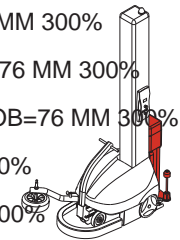

CARRELLO PORTABOBINA E CORDONATORE FOT. STD, 212 BOB=76 MM 300%  
 REEL HOLDING CARRIAGE AND ROPING DEVICE PTC. STD, 212 BOB=76 MM 300%  
 CHARIOT PORTE-BOBINE ET REDUCTEUR DE LAIZE FOT. STD, 212 BOB=76 MM 300%  
 HUBSCHLITTEN UND SCHNURBILDER FOTO. STD, 212 BOB=76 MM 300%  
 CARRO PORTABOBINA Y CORDONADOR CEL. STD, 212 BOB=76 MM 300%