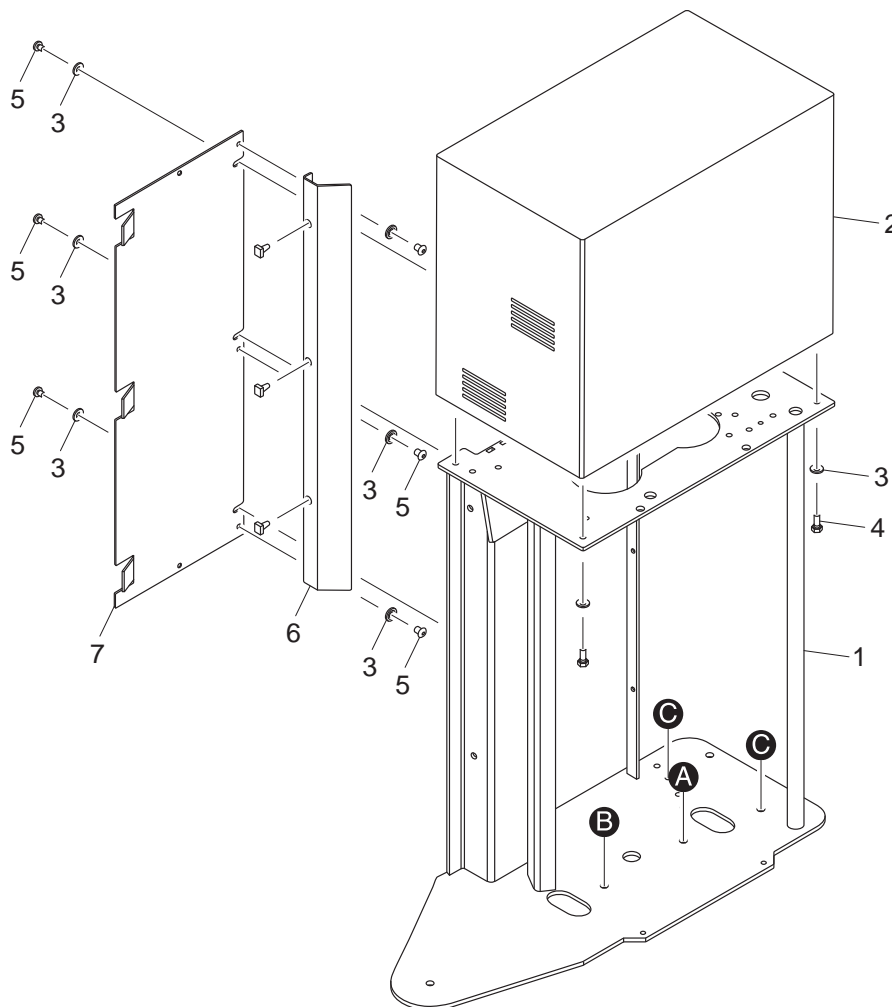

- 1 6040301026
- 2 4250301927
- 3 00L0105507
- 4 0000308271
- 5 0000312429
- 6 4250301774
- 7 4250301676
- 8 5920300742
- 9 5920301139

CARRELLO PORTABOBINA FOT. NERO, 212 BOB=50 MM 300%
REEL HOLDING CARRIAGE PTC. BLACK, 212 BOB=50 MM 300%
CHARIOT PORTE-BOBINE FOT. NOIR, 212 BOB=50 MM 300%
HUBSCHLITTEN FOTO. SCHWARZ, 212 BOB=50 MM 300%
CARRO PORTABOBINA CEL. NEGRO, 212 BOB=50 MM 300%

3709304802

212 BOB=50 MM 300%

7370308369 ■ 01/07