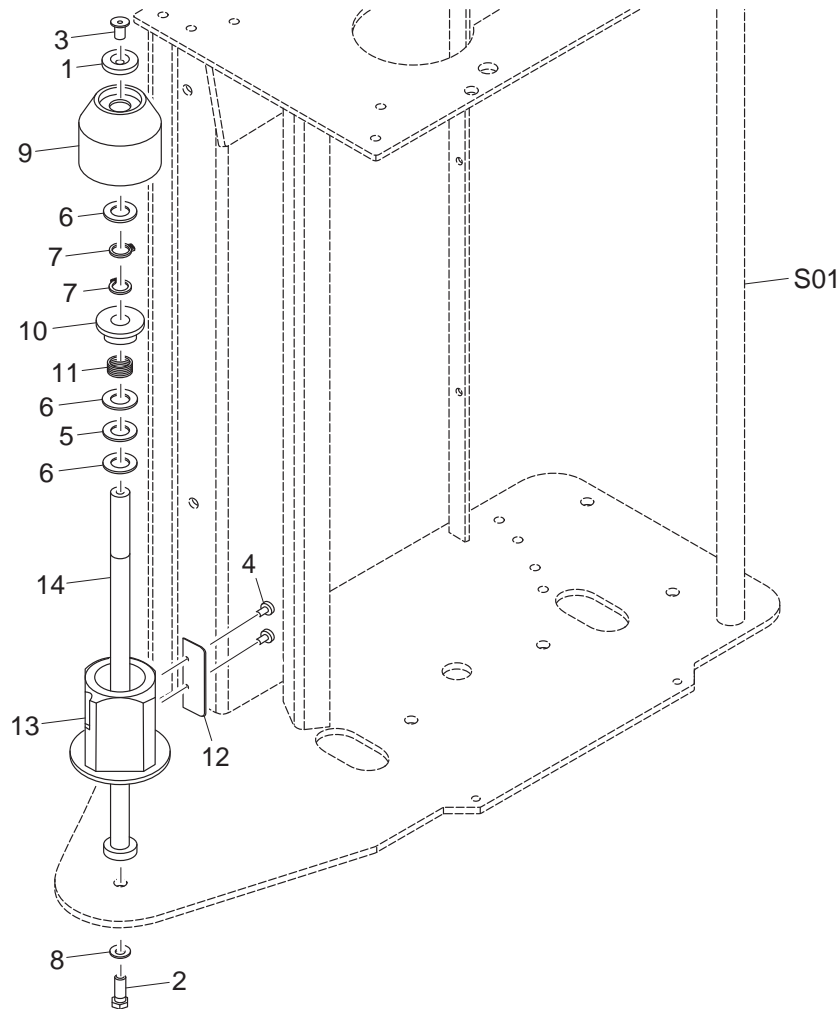

- 1 0000305253
- 2 0000308348
- 3 0000310252
- 4 0000314190
- 5 0000613040
- 6 0000613044
- 7 0000644265
- 8 00L0105511
- 9 4040300019
- 10 4040300020
- 11 0380530192
- 12 0380500045
- 13 0380690155
- 14 3740300514

CARRELLO PORTABOBINA FOT. NERO, 214 BOB=50 MM 300%
REEL HOLDING CARRIAGE PTC. BLACK, 214 BOB=50 MM 300%
CHARIOT PORTE-BOBINE FOT. NOIR, 214 BOB=50 MM 300%
HUBSCHLITTEN FOTO. SCHWARZ, 214 BOB=50 MM 300%
CARRO PORTABOBINA CEL. NEGRO, 214 BOB=50 MM 300%

S01 7370308372-01/07

NOXON

3709304802

214 BOB=50 MM 300%

7370308372 -07/07