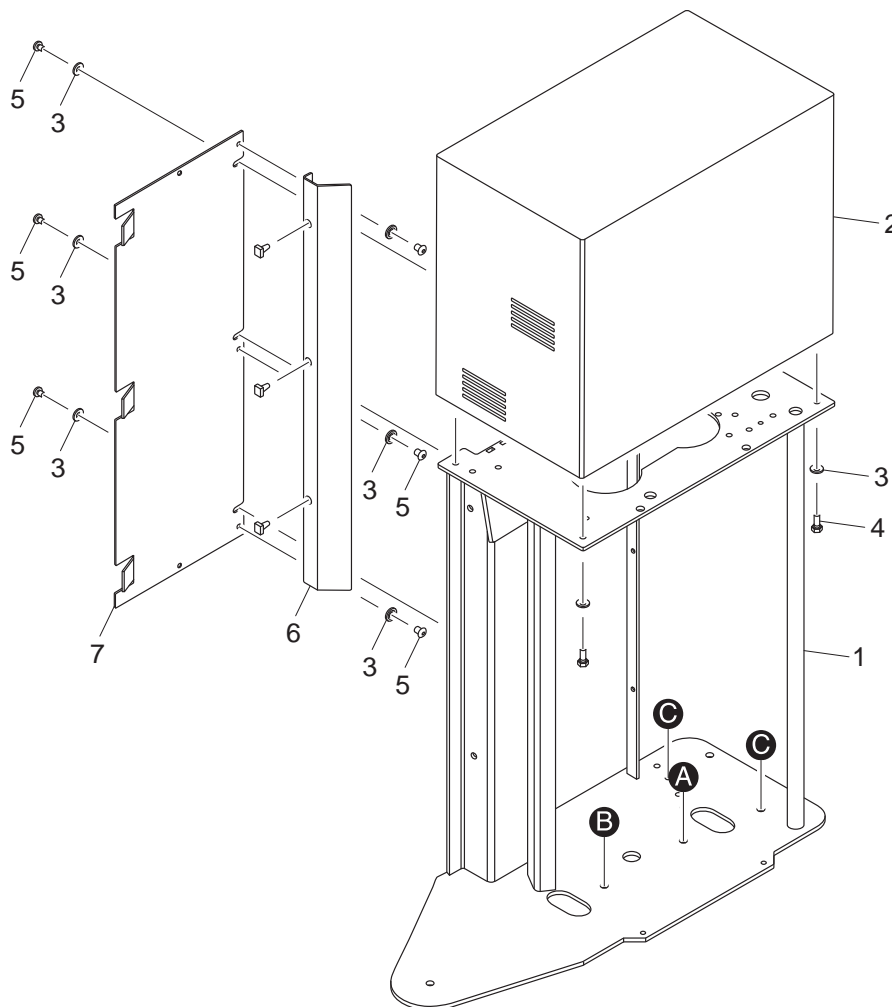

- 1 6040301026
- 2 4250301927
- 3 00L0105507
- 4 0000308271
- 5 0000312429
- 6 4250301774
- 7 4250301676
- 8 5920300742
- 9 5920301139

CARRELLO PORTABOBINA FOT. NERO, 212 BOB=76 MM 300%
REEL HOLDING CARRIAGE PTC. BLACK, 212 BOB=76 MM 300%
CHARIOT PORTE-BOBINE FOT. NOIR, 212 BOB=76 MM 300%
HUBSCHLITTEN FOTO. SCHWARZ, 212 BOB=76 MM 300%
CARRO PORTABOBINA CEL. NEGRO, 212 BOB=76 MM 300%

3709304802

212 BOB=76 MM 300%

7370308366 ■ 01/07