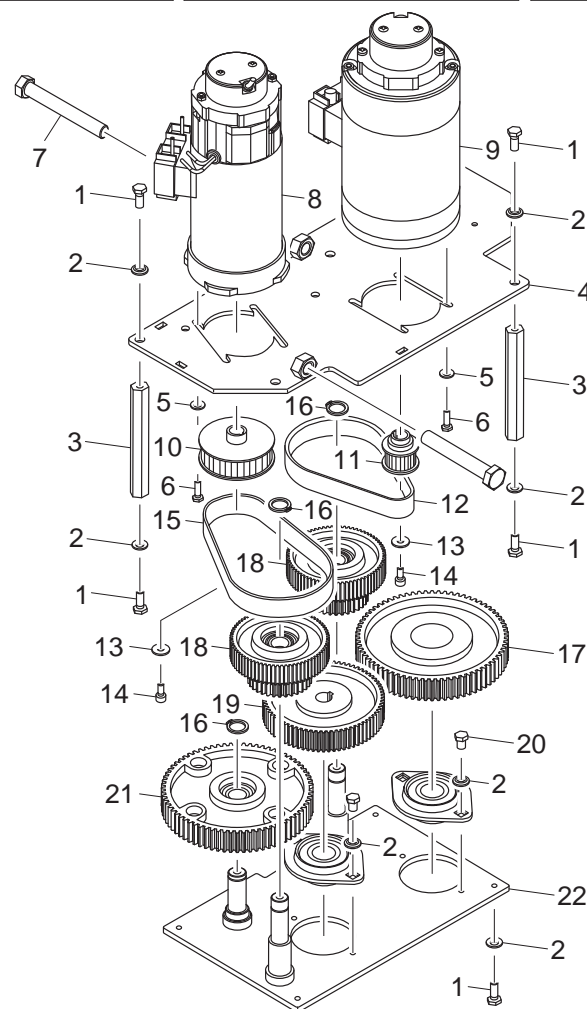

- 1 0000308271
- 2 00L0105507
- 3 4550300002
- 4 5330301051
- 5 00L0105504
- 6 0000308087
- 7 0000308454
- 8 2210300039
- 9 2210300038
- 10 5400300171
- 11 5400300170
- 12 00L0346297
- 13 0000305126
- 14 0000309145
- 15 00L0336944
- 16 0000644263
- 17 2540300137
- 18 5400300165
- 19 2540300136
- 20 0000308181
- 21 2540300007
- 22 5330300914

CARRELLO PORTABOBINA FOT. STD, 214 BOB=50 MM 300%
REEL HOLDING CARRIAGE PTC. STD, 214 BOB=50 MM 300%
CHARIOT PORTE-BOBINE FOT. STD, 214 BOB=50 MM 300%
HUBSCHLITTEN FOTO. STD, 214 BOB=50 MM 300%
CARRO PORTABOBINA CEL. STD, 214 BOB=50 MM 300%

3709304802

214 BOB=50 MM 300%

7370308373 ■ 03/07