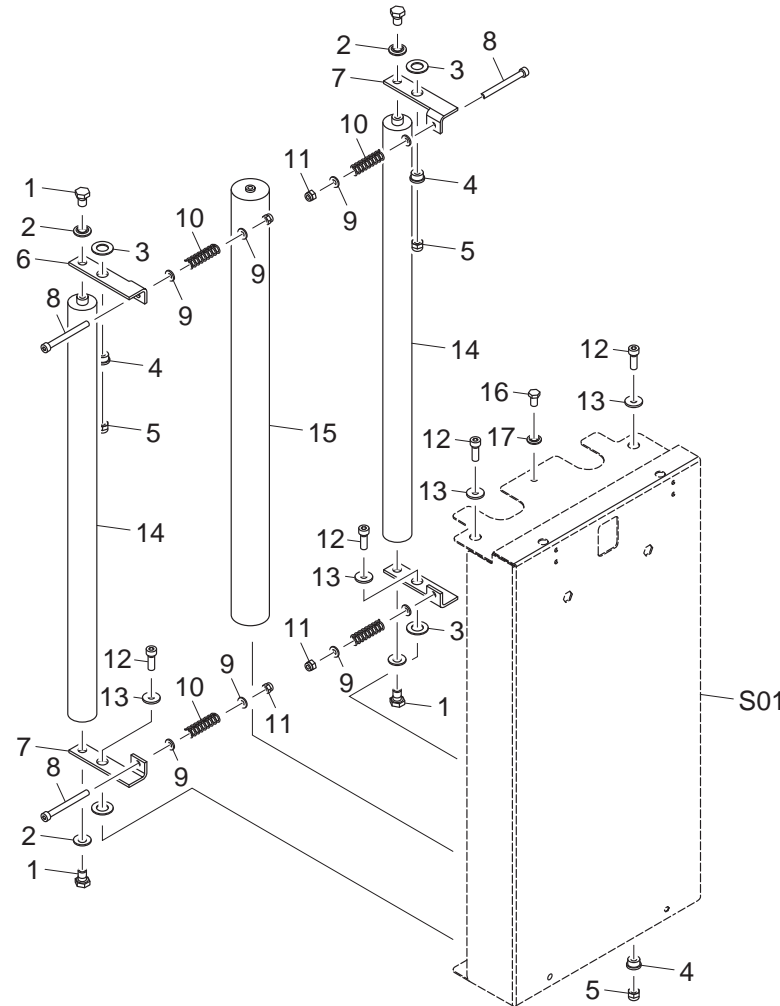

- 1 0000308339
- 2 00L0105511
- 3 0000305382
- 4 0000601256
- 5 0000301335
- 6 4250301686
- 7 4250301679
- 8 0000309130
- 9 0000305121
- 10 5121300094
- 11 0000301124
- 12 0000309503
- 13 0000305182
- 14 00L0255112
- 15 00L0255113
- 16 0000308055
- 17 00L0105507

CARRELLO PORTABOBINA FOT. NERO, 212 BOB=76 MM 300%
REEL HOLDING CARRIAGE PTC. BLACK, 212 BOB=76 MM 300%
CHARIOT PORTE-BOBINE FOT. NOIR, 212 BOB=76 MM 300%
HUBSCHLITTEN FOTO. SCHWARZ, 212 BOB=76 MM 300%
CARRO PORTABOBINA CEL. NEGRO, 212 BOB=76 MM 300%

S01 7370308366-04/07
☐
☐
☐
☐

3709304802

212 BOB=76 MM 300%

7370308366 ■ 05/07