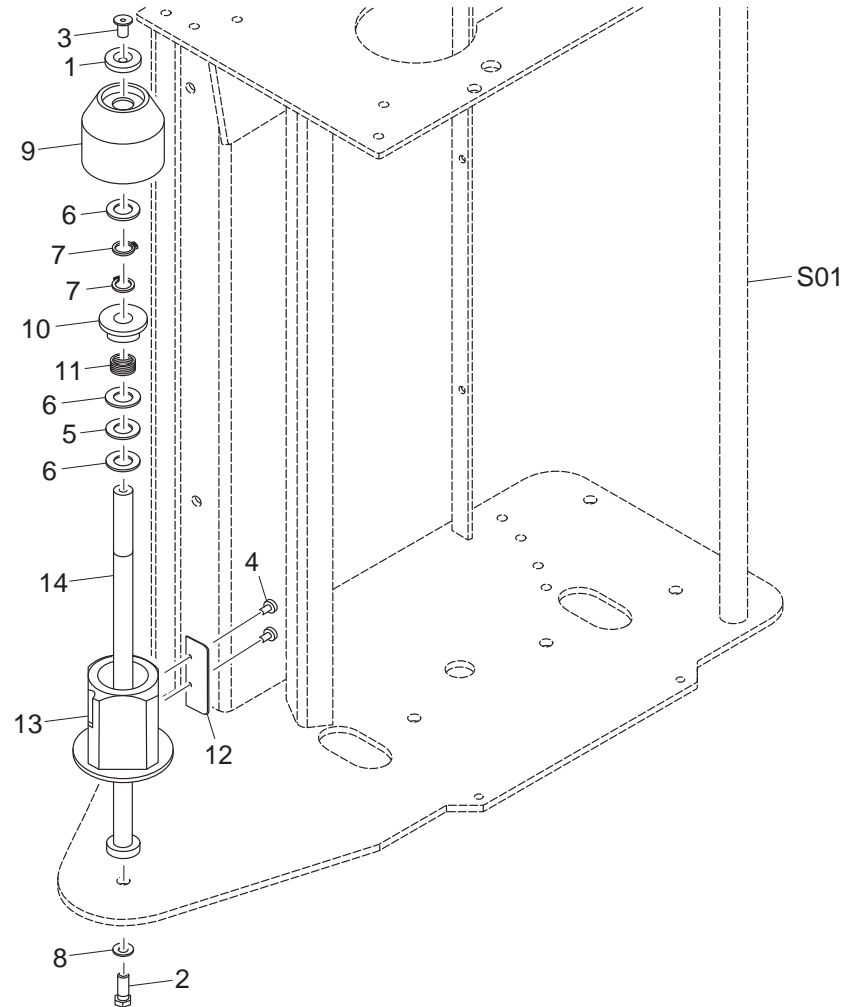

- 1 0000305253
- 2 0000308348
- 3 0000310252
- 4 0000314190
- 5 0000613040
- 6 0000613044
- 7 0000644265
- 8 00L0105511
- 9 4040300019
- 10 4040300020
- 11 0380530192
- 12 0380500045
- 13 0380690155
- 14 3740300514

CARRELLO PORTABOBINA FOT. STD, 212 BOB=50 MM 250%
REEL HOLDING CARRIAGE PTC. STD, 212 BOB=50 MM 250%
CHARIOT PORTE-BOBINE FOT. STD, 212 BOB=50 MM 250%
HUBSCHLITTEN FOTO. STD, 212 BOB=50 MM 250%
CARRO PORTABOBINA CEL. STD, 212 BOB=50 MM 250%

S01 7370308364-01/07

3709304802

212 BOB=50 MM 250%

7370308364 ■ 07/07