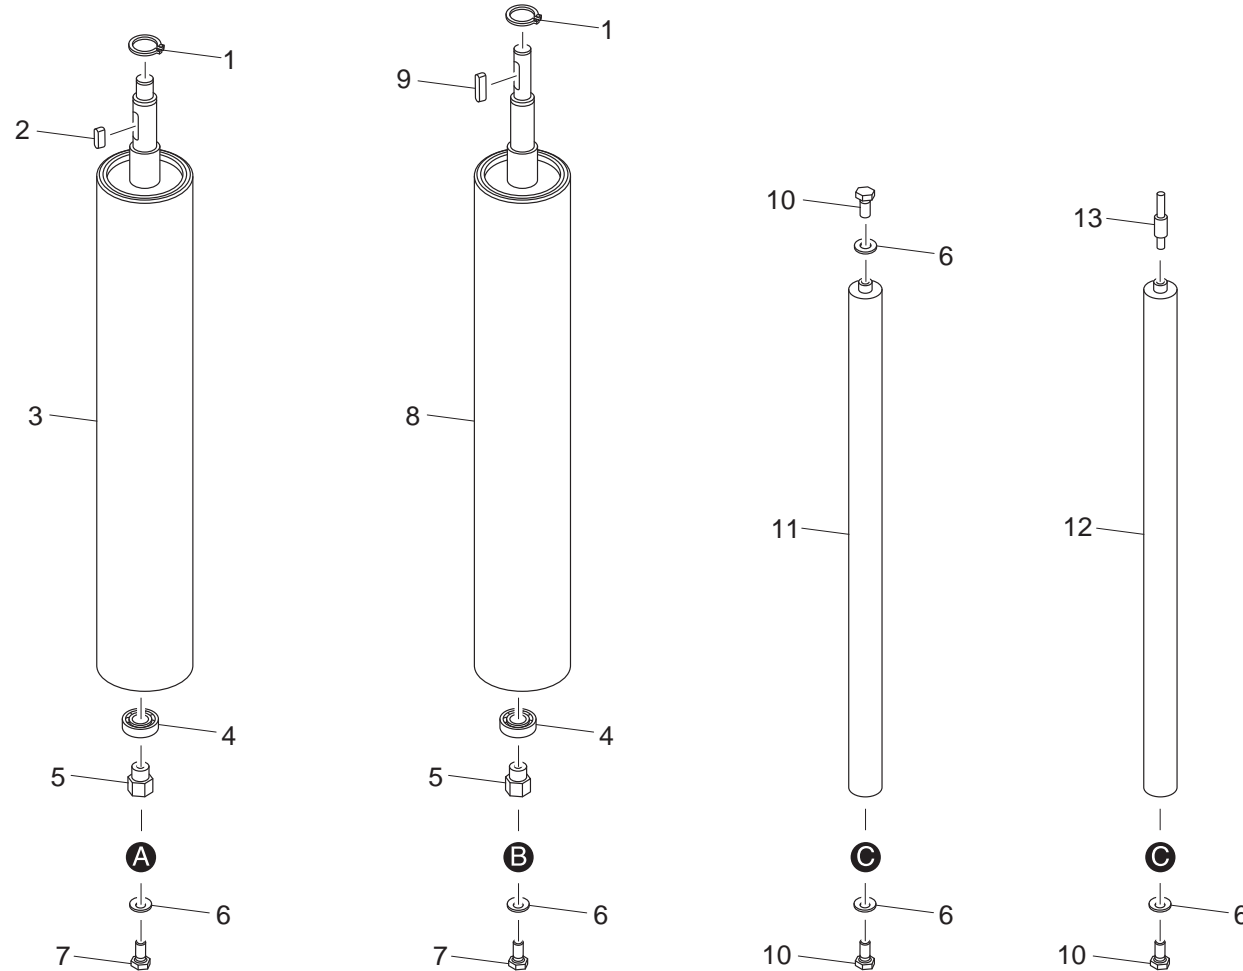

- 1 0000644263
- 2 0000645047
- 3 5650300532
- 4 0000606040
- 5 5270300725
- 6 00L0105511
- 7 0000308272
- 8 5650300534
- 9 0000645008
- 10 0000308302
- 11 00L0255111
- 12 0000641633
- 13 4550300458

CARRELLO PORTABOBINA E CORDONATORE FOT. STD, 212 BOB=76 MM 300%
REEL HOLDING CARRIAGE AND ROPING DEVICE PTC. STD, 212 BOB=76 MM 300%
CHARIOT PORTE-BOBINE ET REDUCTEUR DE LAIZE FOT. STD, 212 BOB=76 MM 300%
HUBSCHLITTEN UND SCHNURBILDER FOTO. STD, 212 BOB=76 MM 300%
CARRO PORTABOBINA Y CORDONADOR CEL. STD, 212 BOB=76 MM 300%

3709304802

212 BOB=76 MM 300%

7370308367 ■ 06/07