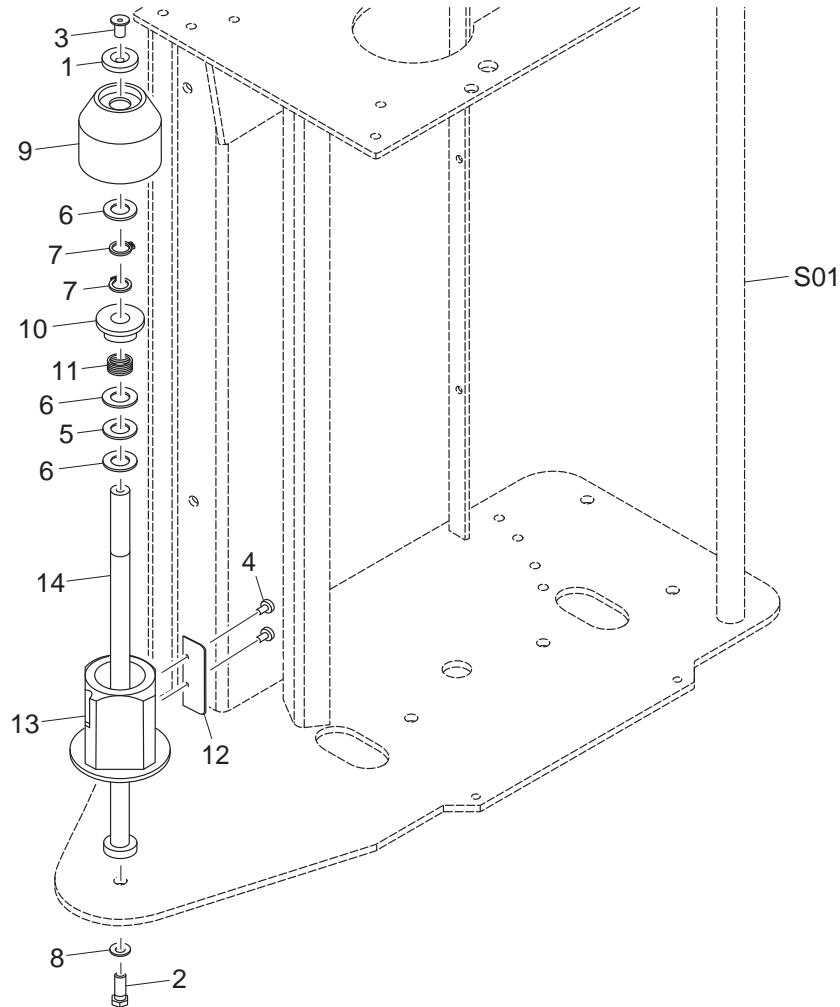

- 1 0000305253
- 2 0000308348
- 3 0000310252
- 4 0000314190
- 5 0000613040
- 6 0000613044
- 7 0000644265
- 8 00L0105511
- 9 0380150651
- 10 0380150671
- 11 0380530192
- 12 0380530554
- 13 0380540074
- 14 3740300514

CARRELLO PORTABOBINA FOT. NERO, 212 BOB=76 MM 200%
REEL HOLDING CARRIAGE PTC. BLACK, 212 BOB=76 MM 200%
CHARIOT PORTE-BOBINE FOT. NOIR, 212 BOB=76 MM 200%
HUBSCHLITTEN FOTO. SCHWARZ, 212 BOB=76 MM 200%
CARRO PORTABOBINA CEL. NEGRO, 212 BOB=76 MM 200%

S01 7370308359-01/07

NOXON

3709304802

212 BOB=76 MM 200%

7370308359 -07/07