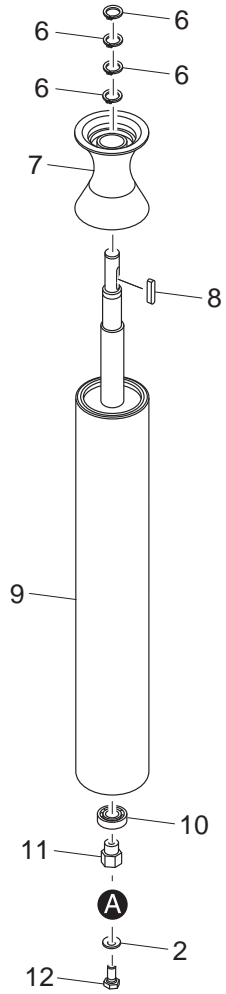

- 1 0000308272
- 2 00L0105511
- 3 0000305254
- 4 4040300030
- 5 00L0198572
- 6 0000644043
- 7 4040300007
- 8 0000645008
- 9 5650300466
- 10 0000606040
- 11 5270300725
- 12 0000308305

CARRELLO PORTABOBINA FOT. STD, 210 BOB=50 MM
REEL HOLDING CARRIAGE PTC. STD, 210 BOB=50 MM
CHARIOT PORTE-BOBINE FOT. STD, 210 BOB=50 MM
HUBSCHLITTEN FOTO. STD, 210 BOB=50 MM
CARRO PORTABOBINA CEL. STD, 210 BOB=50 MM

3709304802

210 BOB=50 MM

7370308358 ■ 03/04