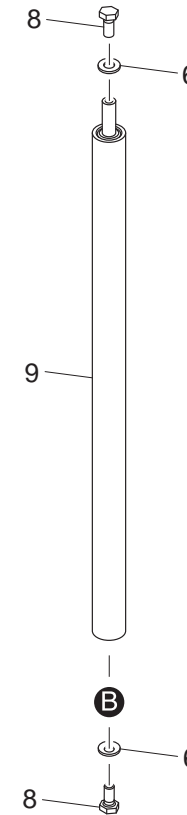

- 1 0000644268
- 2 0000645045
- 3 5650300635
- 4 0000606040
- 5 5270300725
- 6 00L0105511
- 7 0000308305
- 8 0000308272
- 9 0000641633

CARRELLO PORTABOBINA FOT. STD, 202 BOB=76 MM
REEL HOLDING CARRIAGE PTC. STD, 202 BOB=76 MM
CHARIOT PORTE-BOBINE FOT. STD, 202 BOB=76 MM
HUBSCHLITTEN FOTO. STD, 202 BOB=76 MM
CARRO PORTABOBINA CEL. STD, 202 BOB=76 MM

3709304802

202 BOB=76 MM

7370308133 ■ 03/04