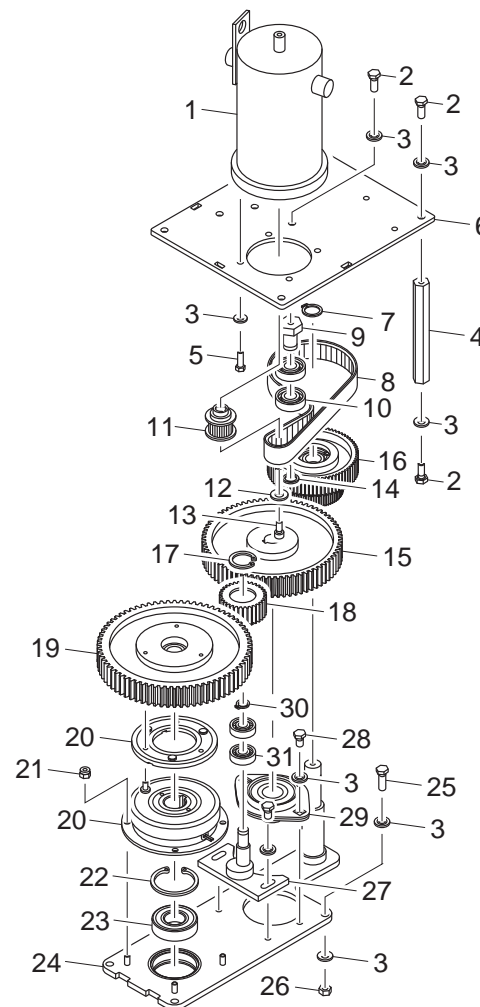

- 1 2210300043
- 2 0000308271
- 3 00L0105507
- 4 4550300011
- 5 0000308087
- 6 5330300910
- 7 0000644263
- 8 00L0368431
- 9 5270300728
- 10 0000606033
- 11 5400300170
- 12 0000305126
- 13 0000309145
- 14 0000644260
- 15 2540300003
- 16 5400300165
- 17 0000644025
- 18 2540300021
- 19 2540300002
- 20 0291300001
- 21 0000301124
- 22 0000644043
- 23 0000606100
- 24 5330300911
- 25 0000308274
- 26 0000301181
- 27 5330300912
- 28 0000308181
- 29 0000613239
- 30 0000644257
- 31 0000606233

CARRELLO PORTABOBINA FOT. NERO, 212 BOB=76 MM 200%
REEL HOLDING CARRIAGE PTC. BLACK, 212 BOB=76 MM 200%
CHARIOT PORTE-BOBINE FOT. NOIR, 212 BOB=76 MM 200%
HUBSCHLITTEN FOTO. SCHWARZ, 212 BOB=76 MM 200%
CARRO PORTABOBINA CEL. NEGRO, 212 BOB=76 MM 200%

3709304802

212 BOB=76 MM 200%

7370308359 ■ 03/07