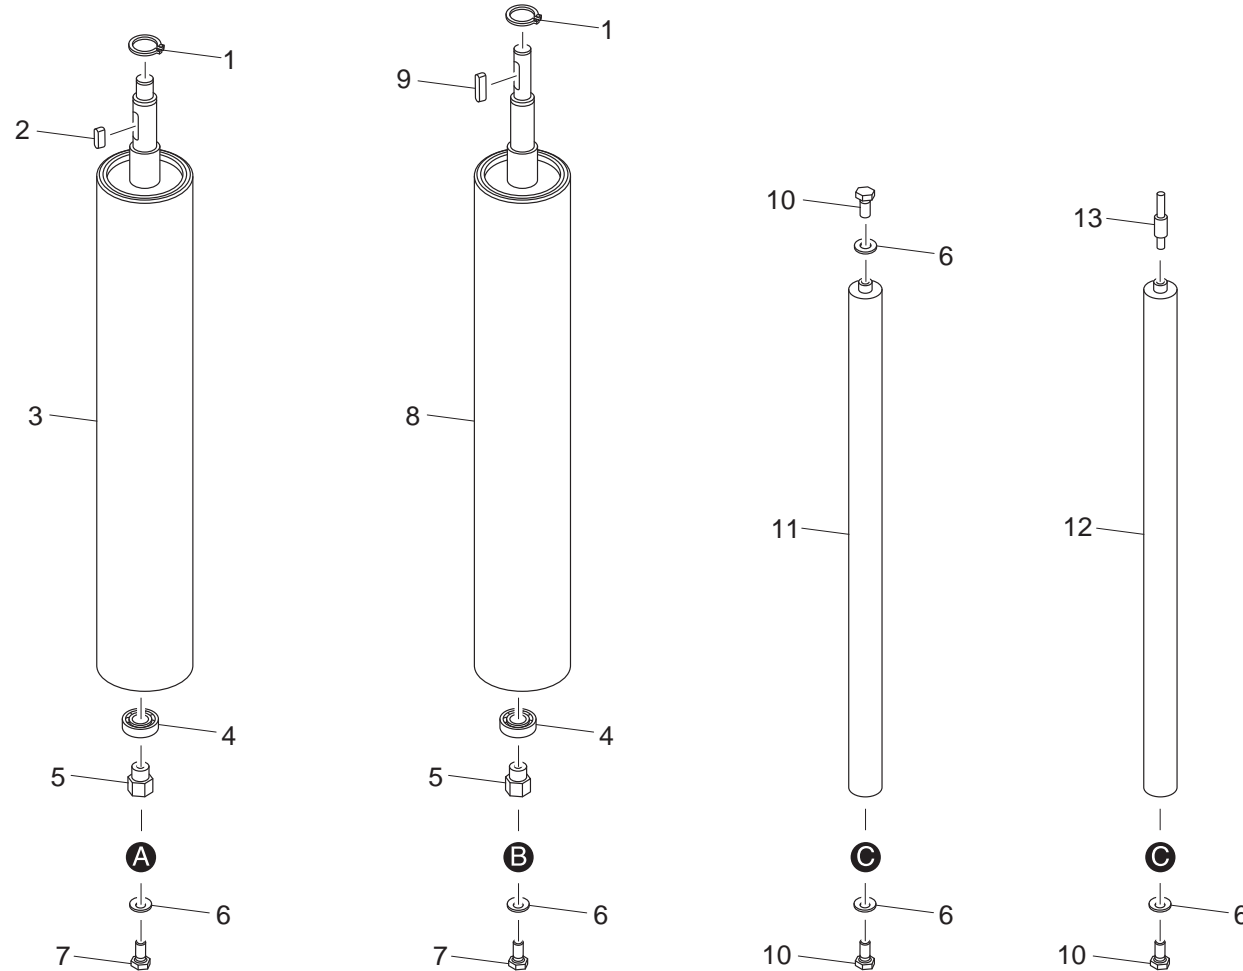

- 1 0000644263
- 2 0000645047
- 3 5650300532
- 4 0000606040
- 5 5270300725
- 6 00L0105511
- 7 0000308272
- 8 5650300534
- 9 0000645008
- 10 0000308302
- 11 00L0255111
- 12 0000641633
- 13 4550300458

CARRELLO PORTABOBINA FOT. STD, 212 BOB=50 MM 300%
REEL HOLDING CARRIAGE PTC. STD, 212 BOB=50 MM 300%
CHARIOT PORTE-BOBINE FOT. STD, 212 BOB=50 MM 300%
HUBSCHLITTEN FOTO. STD, 212 BOB=50 MM 300%
CARRO PORTABOBINA CEL. STD, 212 BOB=50 MM 300%

3709304802

212 BOB=50 MM 300%

7370308368 ■ 06/07