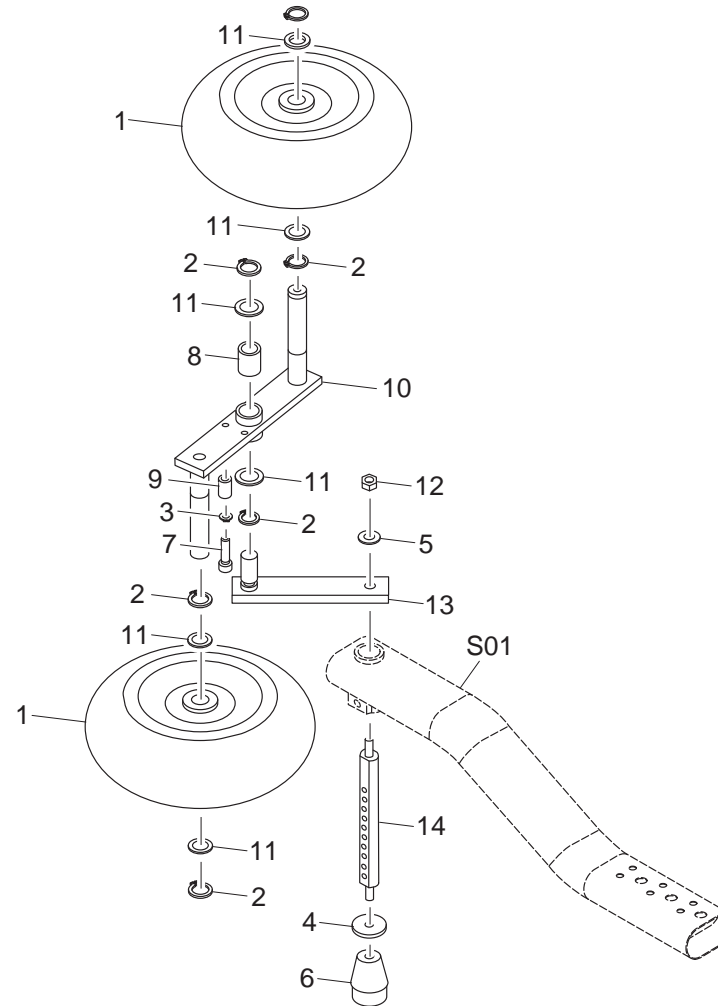

- 1 MA00003A05
- 2 0000644268
- 3 0000305257
- 4 0000305341
- 5 00L0105513
- 6 0000619817
- 7 0000309247
- 8 0380150540
- 9 0380300931
- 10 MA00003A05
- 11 0000305142
- 12 0000301368
- 13 5890301476
- 14 3830300105

TIMONE-BUMPER
STEERING WHEEL-SAFETY BUMPER
TIMON-PARECHOCS
LENKER-STOSSBUGEL
TIMON-BUMPER/PARAGOLPE

S01 7370308127-04/06
☐
☐
☐
☐

NOXON

3709304802

>MA00003A05-01/01

7370308127 ■ 06/06