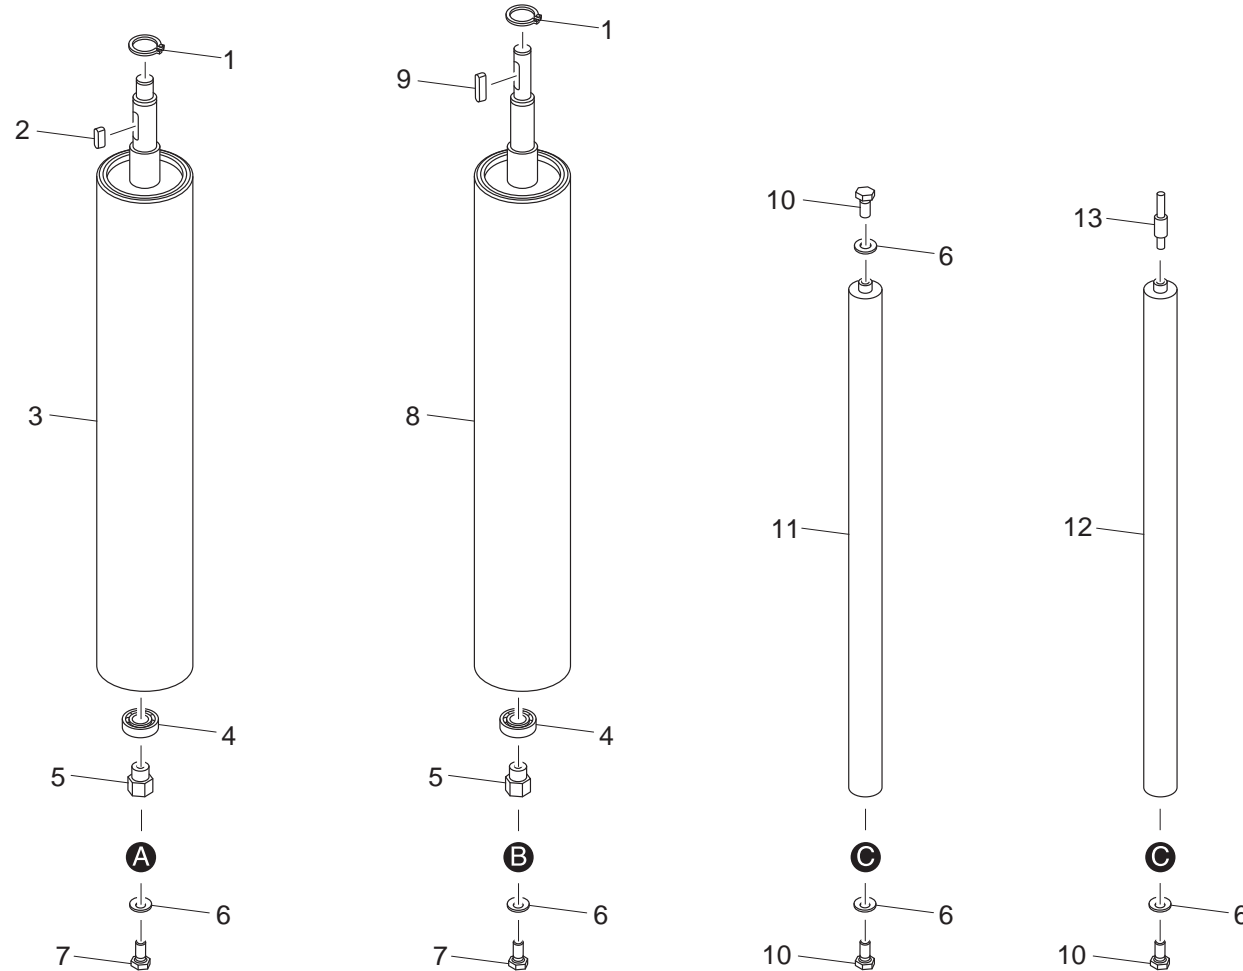

- 1 0000644263
- 2 0000645047
- 3 5650300532
- 4 0000606040
- 5 5270300725
- 6 00L0105511
- 7 0000308272
- 8 5650300534
- 9 0000645008
- 10 0000308302
- 11 00L0255111
- 12 0000641633
- 13 4550300458

CARRELLO PORTABOBINA FOT. NERO, 212 BOB=50 MM 250%
REEL HOLDING CARRIAGE PTC. BLACK, 212 BOB=50 MM 250%
CHARIOT PORTE-BOBINE FOT. NOIR, 212 BOB=50 MM 250%
HUBSCHLITTEN FOTO. SCHWARZ, 212 BOB=50 MM 250%
CARRO PORTABOBINA CEL. NEGRO, 212 BOB=50 MM 250%

3709304802

212 BOB=50 MM 250%

7370308365 ■ 06/07