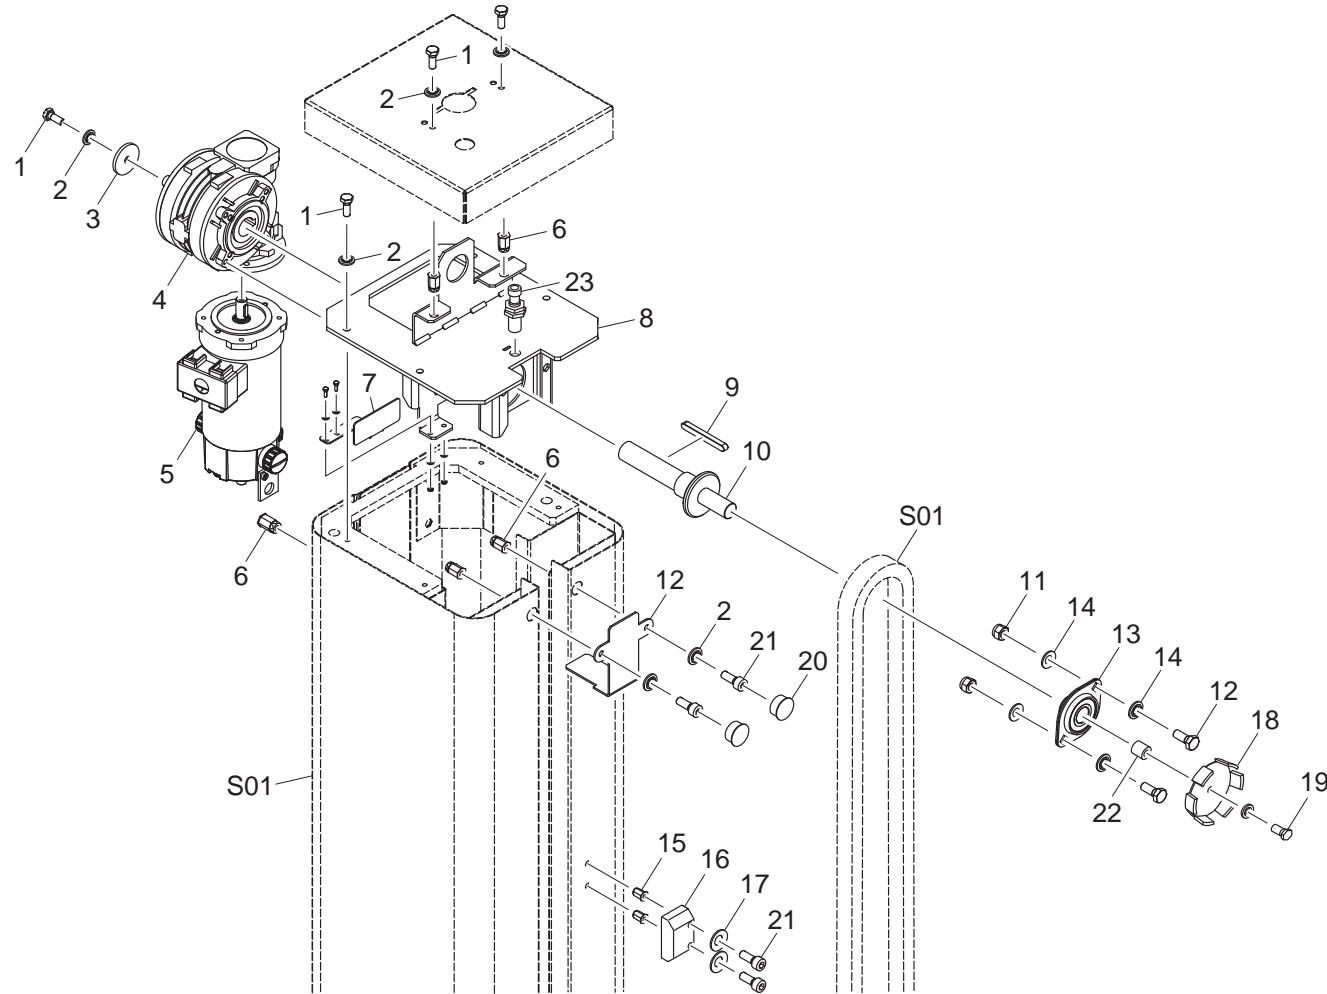

- 1 0000308271
- 2 00L0105507
- 3 0000305184
- 4 2751300020
- 5 2210300043
- 6 0000317043
- 7 5560300589
- 8 5890301365
- 9 0000645018
- 10 3740300613
- 11 0000301303
- 12 5560300684
- 13 0000613239
- 14 00L0105511
- 15 0000317062
- 16 0380180120
- 17 0000305156
- 18 0380710221
- 19 0000308123
- 20 00L0122703
- 21 0000309062
- 22 4550300224
- 23 0001348859

ALBERO DI SCORRIMENTO, H=2800 MM
SLIDE GUIDE MAST, H=2800 MM
ARBRE DE ROULEMENT, H=2800 MM
MAST, H=2800 MM
ARBOR DE DESLIZAMIENTO, H=2800 MM

S01	7370308130-01/05

NOXON

3709304802

H=2800 MM

7370308130 -02/05