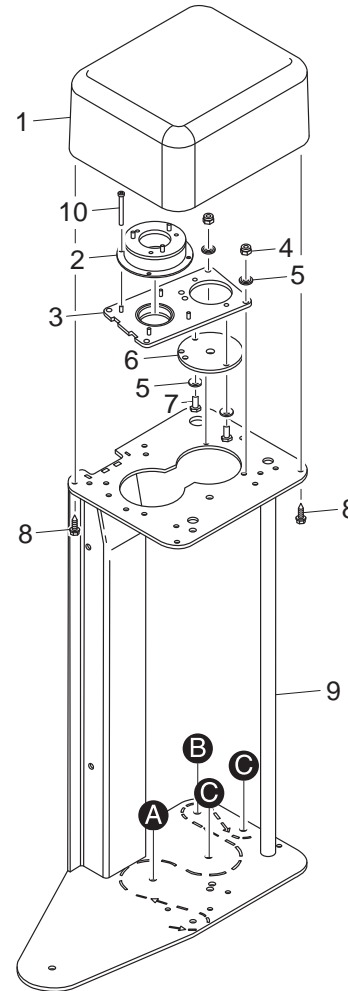

- 1 4250301930
- 2 0261300004
- 3 5330300737
- 4 0000301335
- 5 00L0105507
- 6 4940301081
- 7 0000308271
- 8 0000314046
- 9 6040300822
- 10 0000309019
- 11 5920300742

CARRELLO PORTABOBINA FOT. NERO, 210 BOB=76 MM
REEL HOLDING CARRIAGE PTC. BLACK, 210 BOB=76 MM
CHARIOT PORTE-BOBINE FOT. NOIR, 210 BOB=76 MM
HUBSCHLITTEN FOTO. SCHWARZ, 210 BOB=76 MM
CARRO PORTABOBINA CEL. NEGRO, 210 BOB=76 MM

3709304802

210 BOB=76 MM

7370308356 ■ 01/04