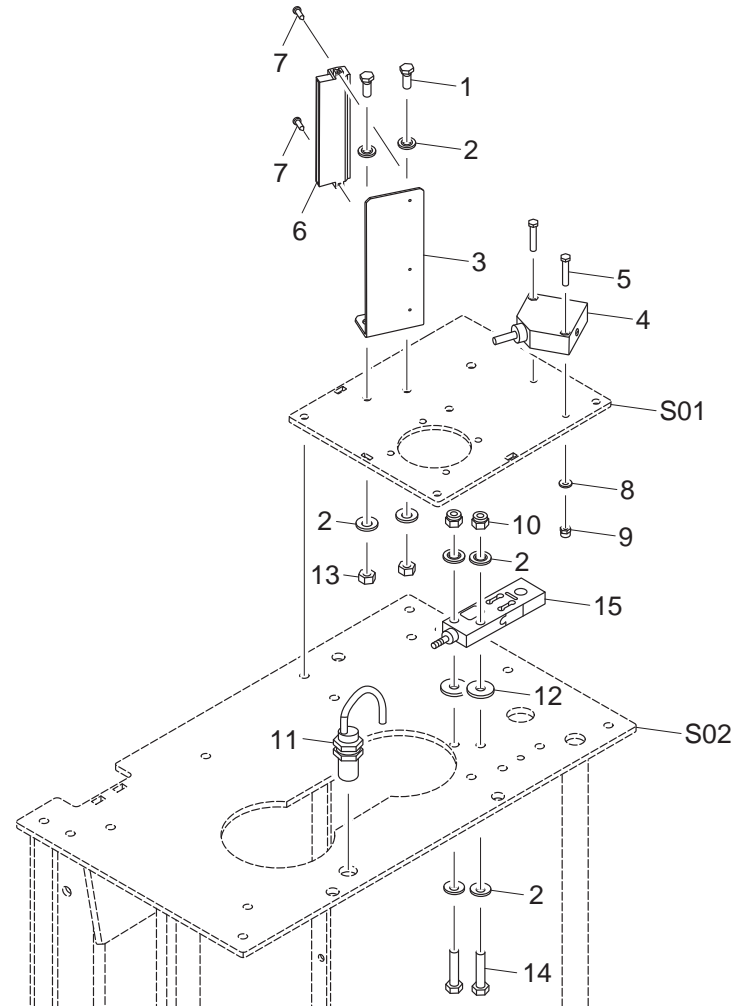

- 1 0000308271
- 2 00L0105507
- 3 5790300025
- 4 0001310154
- 5 0000308064
- 6 0001351537
- 7 0000314001
- 8 00L0105499
- 9 0000301064
- 10 0000301335
- 11 0001349497
- 12 0000305192
- 13 0000301181
- 14 0000308275
- 15 0204300004

CARRELLO PORTABOBINA FOT. STD, 212 BOB=50 MM 250%
REEL HOLDING CARRIAGE PTC. STD, 212 BOB=50 MM 250%
CHARIOT PORTE-BOBINE FOT. STD, 212 BOB=50 MM 250%
HUBSCHLITTEN FOTO. STD, 212 BOB=50 MM 250%
CARRO PORTABOBINA CEL. STD, 212 BOB=50 MM 250%

S01	7370308364-03/07
S02	7370308364-01/07

3709304802

212 BOB=50 MM 250%

7370308364 -02/07