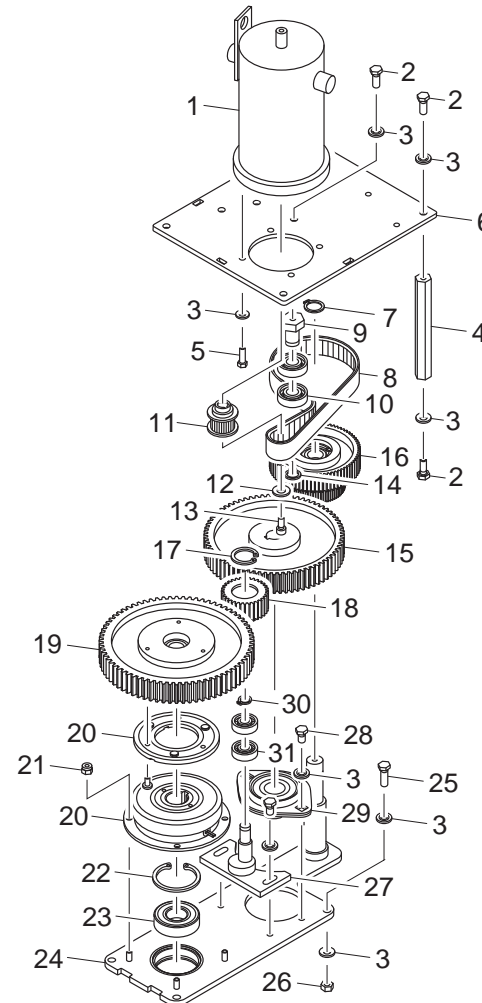

212 BOB=50 MM 250%

7370308365 ■ 03/07