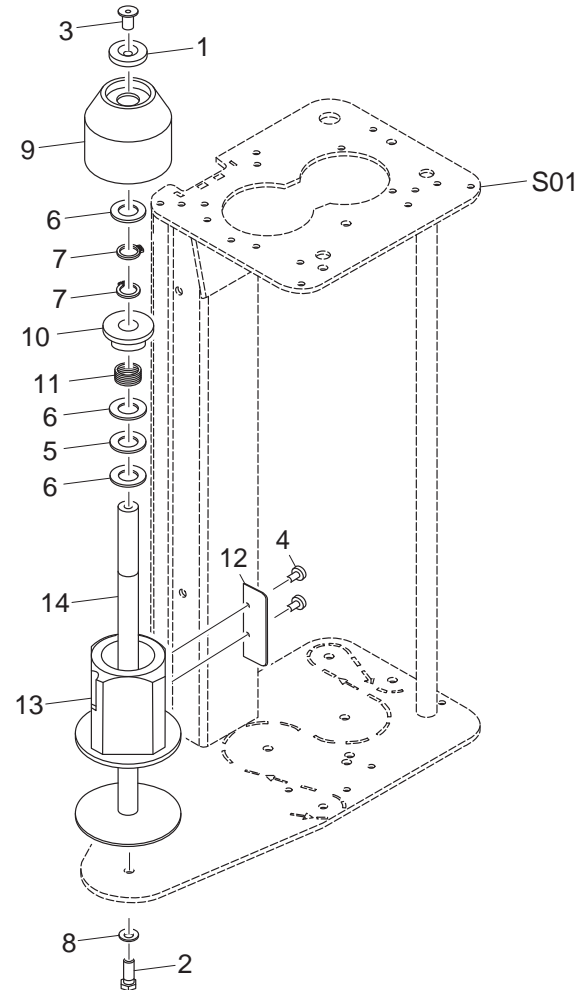

- 1 0000305253
- 2 0000308348
- 3 0000310252
- 4 0000314190
- 5 0000613040
- 6 0000613044
- 7 0000644265
- 8 00L0105511
- 9 4040300019
- 10 4040300020
- 11 0380530192
- 12 0380500045
- 13 0380690155
- 14 3740300514

CARRELLO PORTABOBINA FOT. NERO, 210 BOB=50 MM
REEL HOLDING CARRIAGE PTC. BLACK, 210 BOB=50 MM
CHARIOT PORTE-BOBINE FOT. NOIR, 210 BOB=50 MM
HUBSCHLITTEN FOTO. SCHWARZ, 210 BOB=50 MM
CARRO PORTABOBINA CEL. NEGRO, 210 BOB=50 MM

S01 7370308357-01/04
☐
☐
☐
☐

3709304802

210 BOB=50 MM

7370308357 ■ 04/04