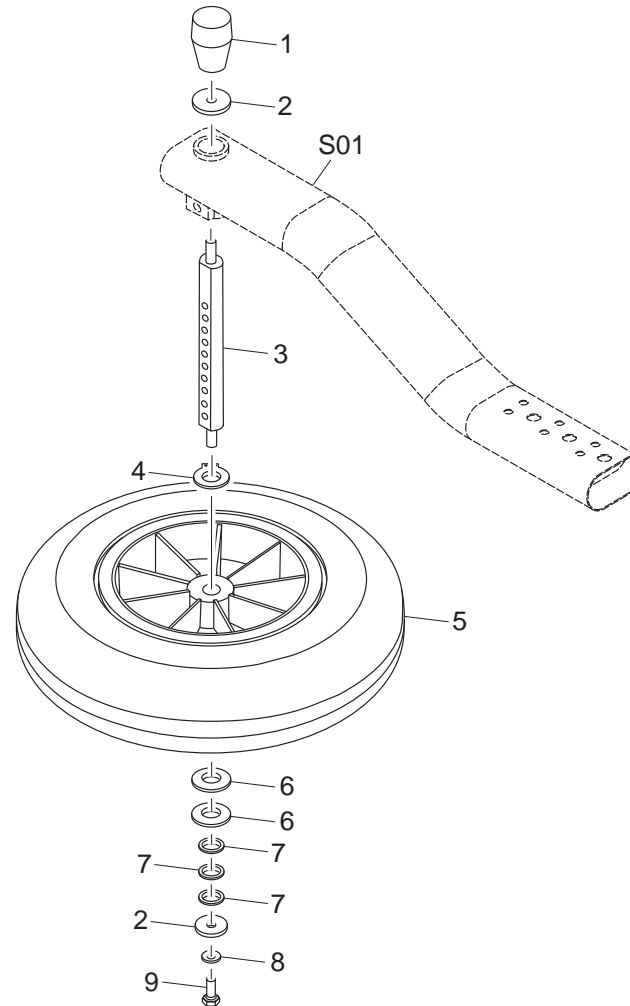

- 1 0000619817
- 2 0000305341
- 3 MA00003A04
- 4 00L0116007
- 5 MA00003A04
- 6 3230300005
- 7 0000305142
- 8 00L0105511
- 9 0000308348

TIMONE-BUMPER
STEERING WHEEL-SAFETY BUMPER
TIMON-PARECHOCS
LENKER-STOSSBUGEL
TIMON-BUMPER/PARAGOLPE

S01 7370308127-04/06

3709304802

>MA00003A04-01/01

7370308127 ■ 05/06