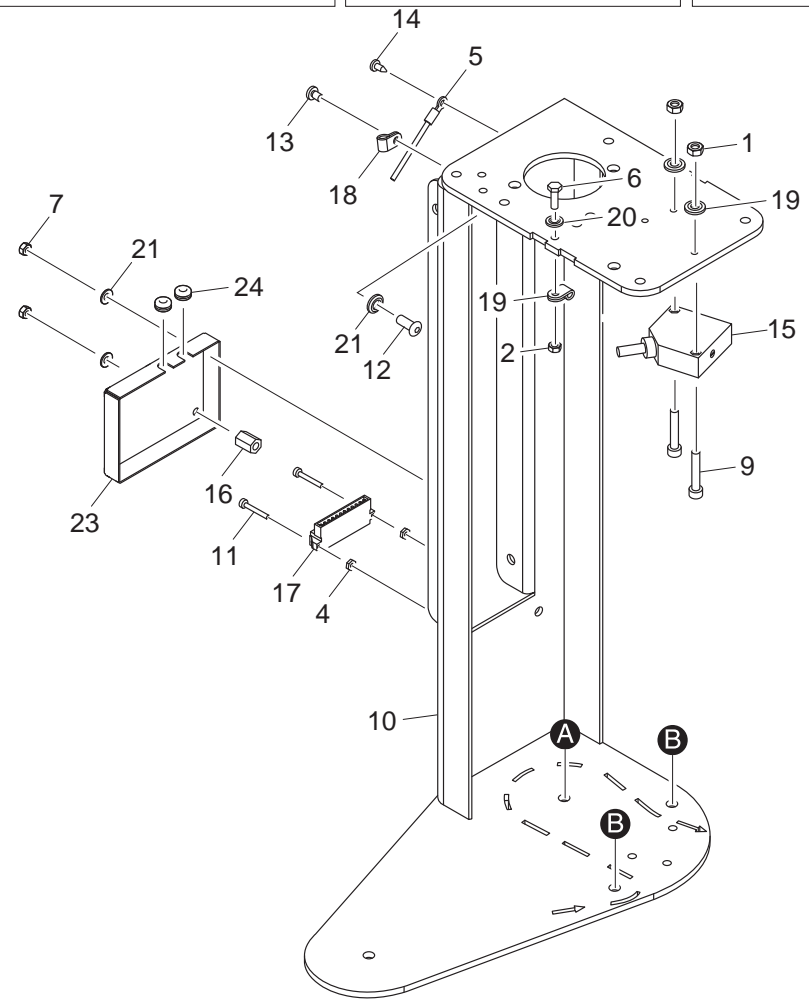

202 BOB=76 MM

7370308133 ■ 02/04