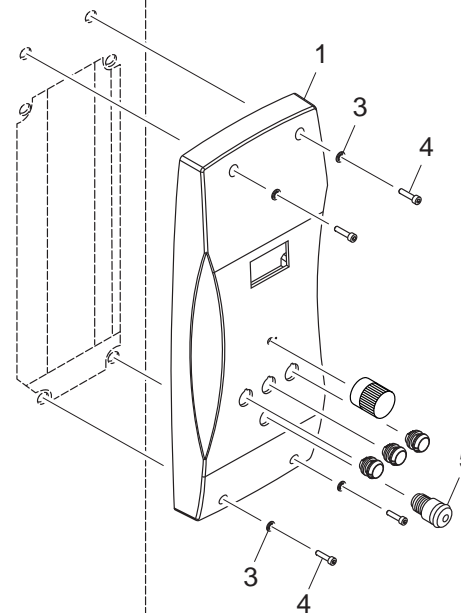

- 1 4250301583
- 2 5920300226
- 3 0000305060
- 4 0000312408
- 5 0001300005

QUADRO ELETTRICO  
 ELECTRICAL BOX  
 PANNEAU ELECTRIQUE  
 SCHALTSCHRANK  
 QUADRO ELECTRICO

3709304802

7450304882 ■ 01/01

PAGINA LASCIATA INTENZIONALMENTE BIANCA  
PAGE INTENTIONALLY LEFT BLANK  
PAGE LAISSÉE VOLONTAIREMENT BLANCHE  
SEITE ABSICHTLICH LEER GELASSEN  
PÁGINA DEJADA EN BLANCO DE PROPÓSITO