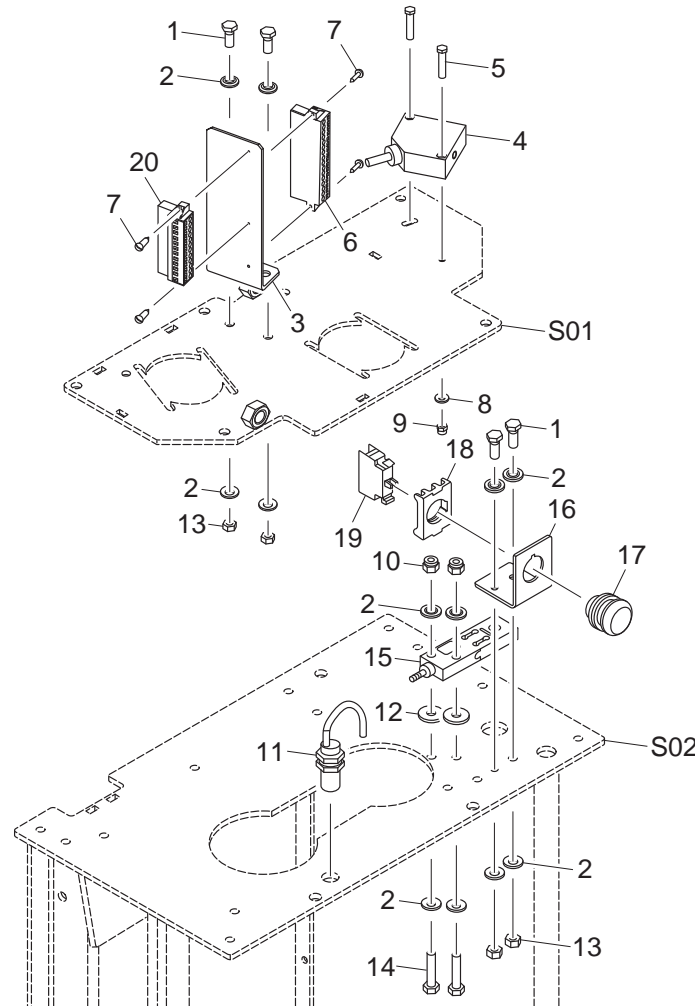

- 1 0000308271
- 2 00L0105507
- 3 5790300025
- 4 00L0365593
- 5 0000308064
- 6 0001351460
- 7 0000314001
- 8 00L0105499
- 9 0000301064
- 10 0000301335
- 11 0001349497
- 12 0000305192
- 13 0000301181
- 14 0000308275
- 15 0204300004
- 16 5830301375
- 17 0001300762
- 18 0001300700
- 19 0001300024
- 20 0001351528

CARRELLO PORTABOBINA FOT. NERO, 214 BOB=50 MM 300%
REEL HOLDING CARRIAGE PTC. BLACK, 214 BOB=50 MM 300%
CHARIOT PORTE-BOBINE FOT. NOIR, 214 BOB=50 MM 300%
HUBSCHLITTEN FOTO. SCHWARZ, 214 BOB=50 MM 300%
CARRO PORTABOBINA CEL. NEGRO, 214 BOB=50 MM 300%

S01	7370308372-03/07
S02	7370308372-01/07

3709304802

214 BOB=50 MM 300%

7370308372 -02/07