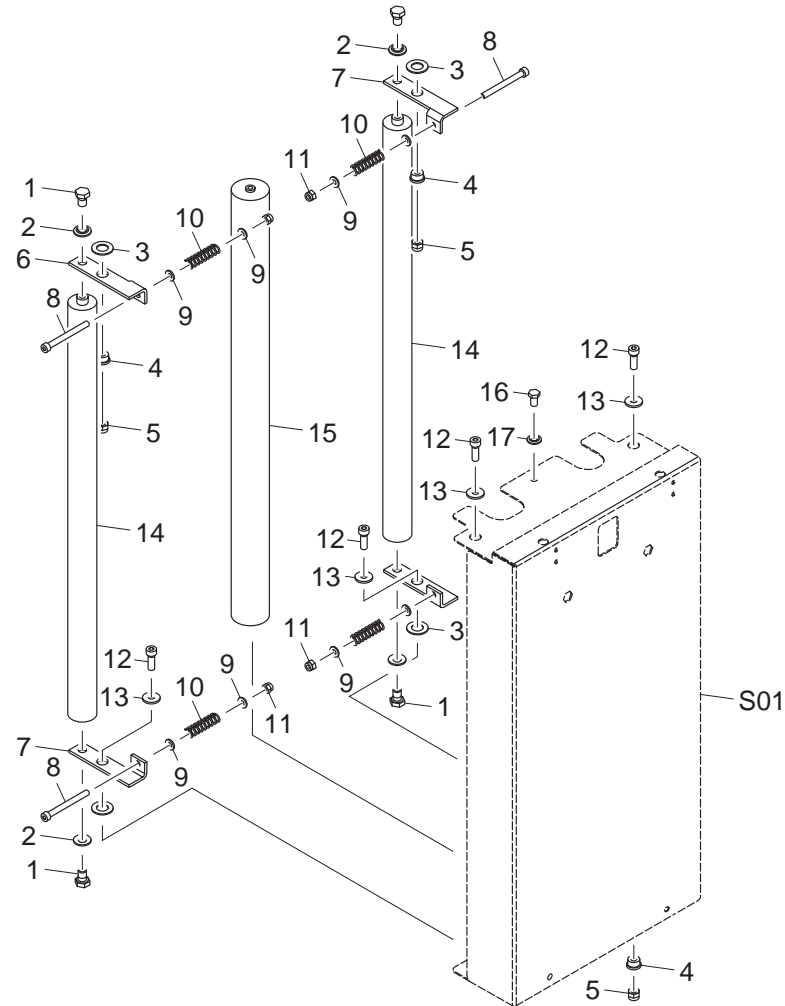

- 1 0000308339
- 2 00L0105511
- 3 0000305382
- 4 0000601256
- 5 0000301335
- 6 4250301686
- 7 4250301679
- 8 0000309130
- 9 0000305121
- 10 5121300094
- 11 0000301124
- 12 0000309503
- 13 0000305182
- 14 00L0255112
- 15 00L0255113
- 16 0000308055
- 17 00L0105507

CARRELLO PORTABOBINA E CORDONATORE FOT. STD, 212 BOB=76 MM 300%
REEL HOLDING CARRIAGE AND ROPING DEVICE PTC. STD, 212 BOB=76 MM 300%
CHARIOT PORTE-BOBINE ET REDUCTEUR DE LAIZE FOT. STD, 212 BOB=76 MM 300%
HUBSCHLITTEN UND SCHNURBILDER FOTO. STD, 212 BOB=76 MM 300%
CARRO PORTABOBINA Y CORDONADOR CEL. STD, 212 BOB=76 MM 300%

S01 7370308367-04/07
☐
☐
☐
☐

NOXON

3709304802

212 BOB=76 MM 300%

7370308367 -05/07