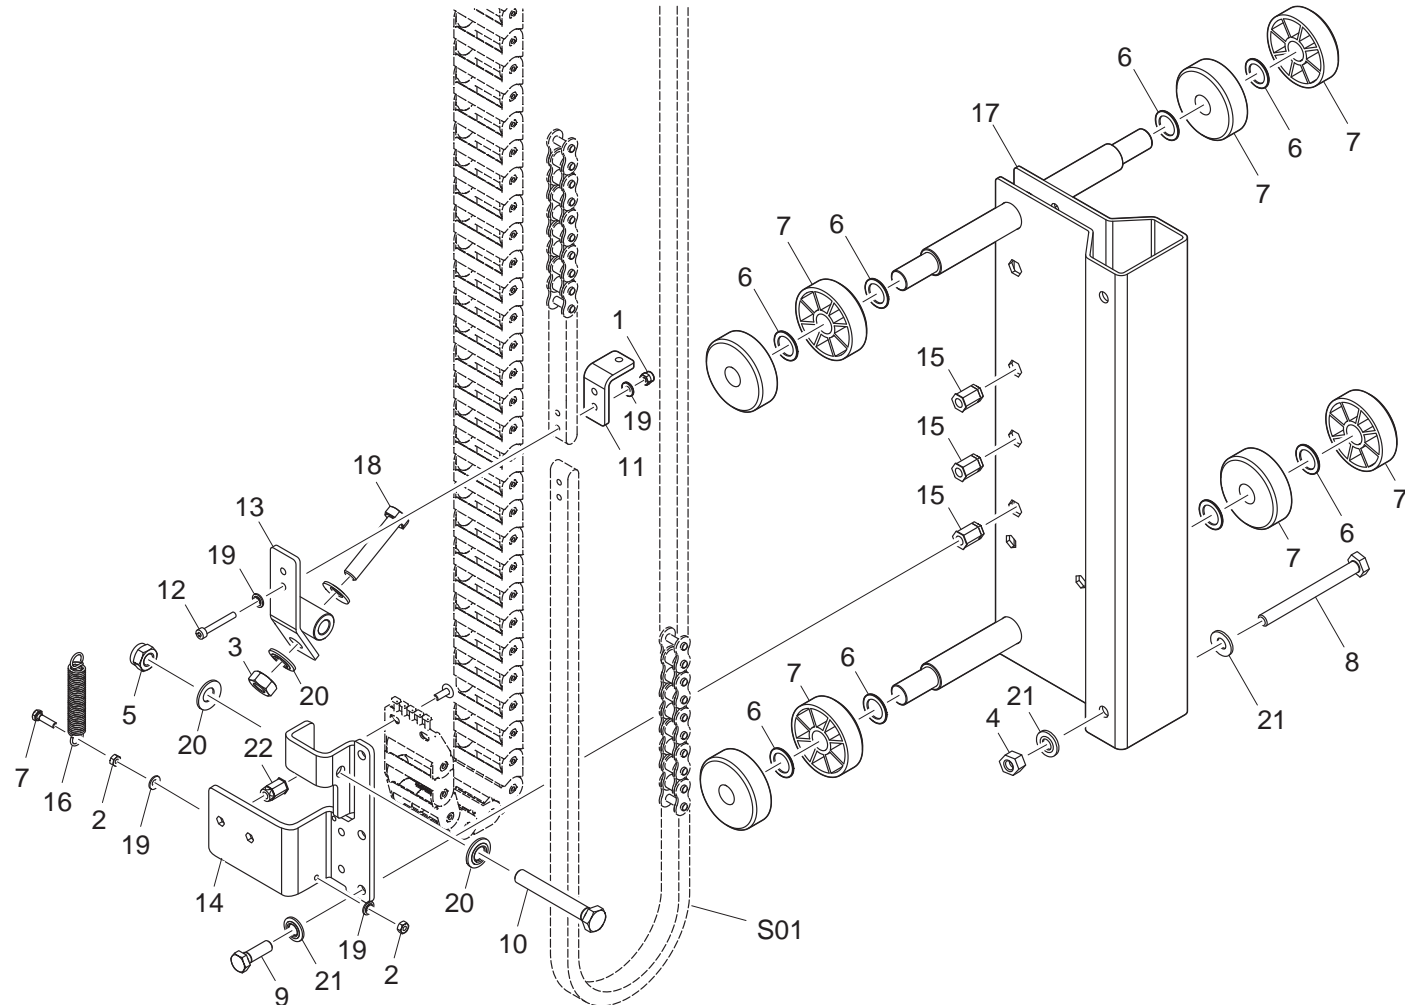

ALBERO DI SCORRIMENTO, H=2200 MM

SLIDE GUIDE MAST, H=2200 MM

ARBRE DE ROULEMENT, H=2200 MM

MAST, H=2200 MM

ARBOR DE DESLIZAMIENTO, H=2200 MM

S01 7370308128-01/05

3709304802

H=2200 MM