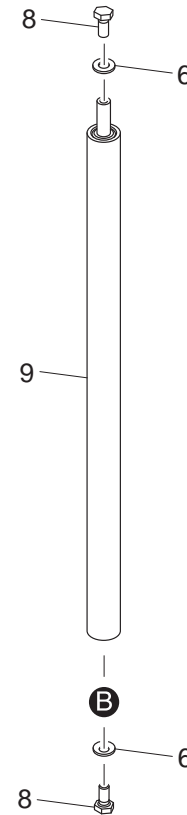

- 1 0000644268
- 2 0000645045
- 3 5650300635
- 4 0000606040
- 5 5270300725
- 6 00L0105511
- 7 0000308305
- 8 0000308272
- 9 0000641633

CARRELLO PORTABOBINA FOT. STD, 202 BOB=76 MM
REEL HOLDING CARRIAGE PTC. STD, 202 BOB=76 MM
CHARIOT PORTE-BOBINE FOT. STD, 202 BOB=76 MM
HUBSCHLITTEN FOTO. STD, 202 BOB=76 MM
CARRO PORTABOBINA CEL. STD, 202 BOB=76 MM

3709304802

202 BOB=76 MM

7370308133 ■ 03/04