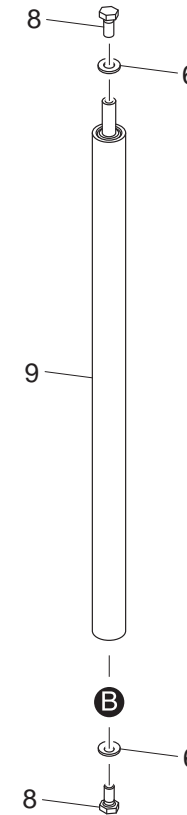

- 1 0000644268
- 2 0000645045
- 3 5650300635
- 4 0000606040
- 5 5270300725
- 6 00L0105511
- 7 0000308305
- 8 0000308272
- 9 0000641633

CARRELLO PORTABOBINA FOT. NERO, 202 BOB=76 MM
REEL HOLDING CARRIAGE PTC. BLACK, 202 BOB=76 MM
CHARIOT PORTE-BOBINE FOT. NOIR, 202 BOB=76 MM
HUBSCHLITTEN FOTO. SCHWARZ, 202 BOB=76 MM
CARRO PORTABOBINA CEL. NEGRO, 202 BOB=76 MM

3709304802

202 BOB=76 MM

7370308353 ■ 03/04