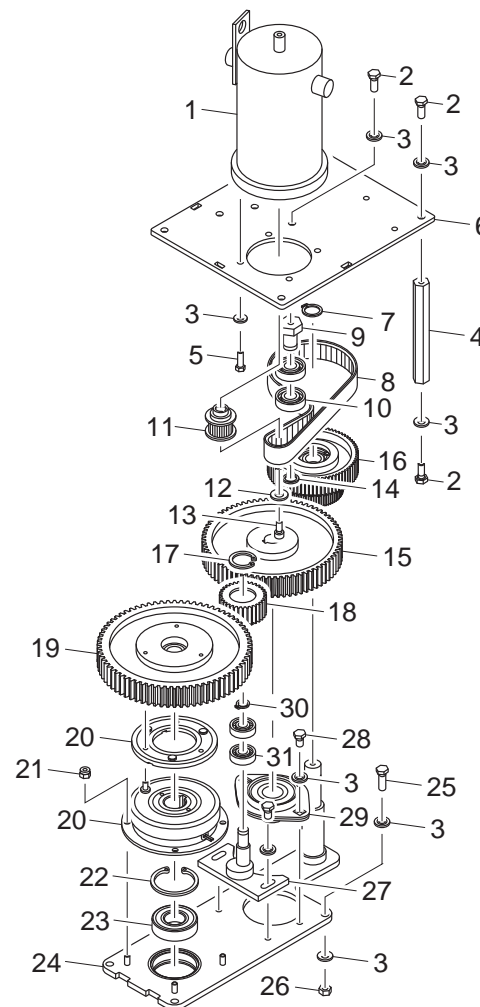

- 1 2210300043
- 2 0000308271
- 3 00L0105507
- 4 4550300011
- 5 0000308087
- 6 5330300910
- 7 0000644263
- 8 00L0368431
- 9 5270300728
- 10 0000606033
- 11 5400300170
- 12 0000305126
- 13 0000309145
- 14 0000644260
- 15 2540300003
- 16 5400300165
- 17 0000644025
- 18 2540300021
- 19 2540300002
- 20 0291300001
- 21 0000301124
- 22 0000644043
- 23 0000606100
- 24 5330300911
- 25 0000308274
- 26 0000301181
- 27 5330300912
- 28 0000308181
- 29 0000613239
- 30 0000644257
- 31 0000606233

CARRELLO PORTABOBINA FOT. STD, 212 BOB=50 MM 200%
REEL HOLDING CARRIAGE PTC. STD, 212 BOB=50 MM 200%
CHARIOT PORTE-BOBINE FOT. STD, 212 BOB=50 MM 200%
HUBSCHLITTEN FOTO. STD, 212 BOB=50 MM 200%
CARRO PORTABOBINA CEL. STD, 212 BOB=50 MM 200%

3709304802

212 BOB=50 MM 200%

7370308361 ■ 03/07