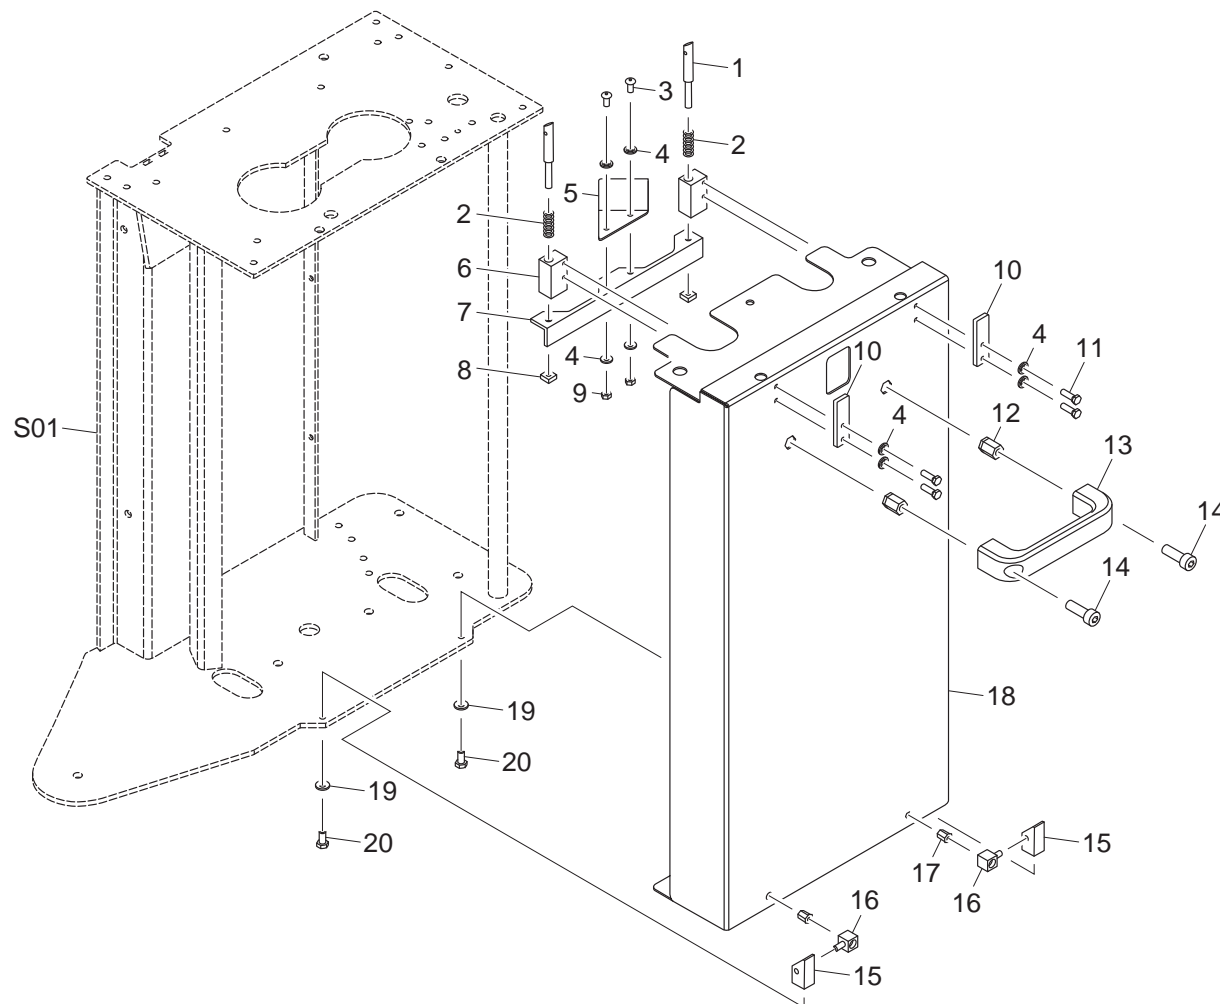

- 1 5270300999
- 2 5121300081
- 3 0000312409
- 4 00L0105499
- 5 5560300550
- 6 5890302901
- 7 5000300103
- 8 00L0248313
- 9 0000301069
- 10 5330300883
- 11 0000308062
- 12 0000317044
- 13 0000619571
- 14 0000309246
- 15 3980300255
- 16 4310300023
- 17 0000317062
- 18 4250301857
- 19 00L0105504
- 20 0000308131

CARRELLO PORTABOBINA FOT. NERO, 214 BOB=50 MM 300%
REEL HOLDING CARRIAGE PTC. BLACK, 214 BOB=50 MM 300%
CHARIOT PORTE-BOBINE FOT. NOIR, 214 BOB=50 MM 300%
HUBSCHLITTEN FOTO. SCHWARZ, 214 BOB=50 MM 300%
CARRO PORTABOBINA CEL. NEGRO, 214 BOB=50 MM 300%

S01	7370308372-01/07

3709304802

214 BOB=50 MM 300%

7370308372 - 04/07