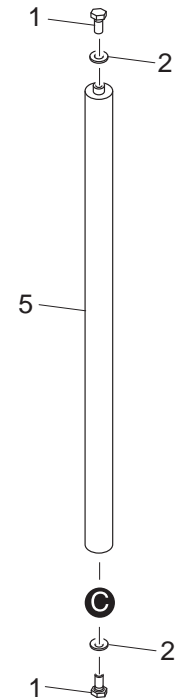

210 BOB=50 MM

7370308358 ■ 03/04