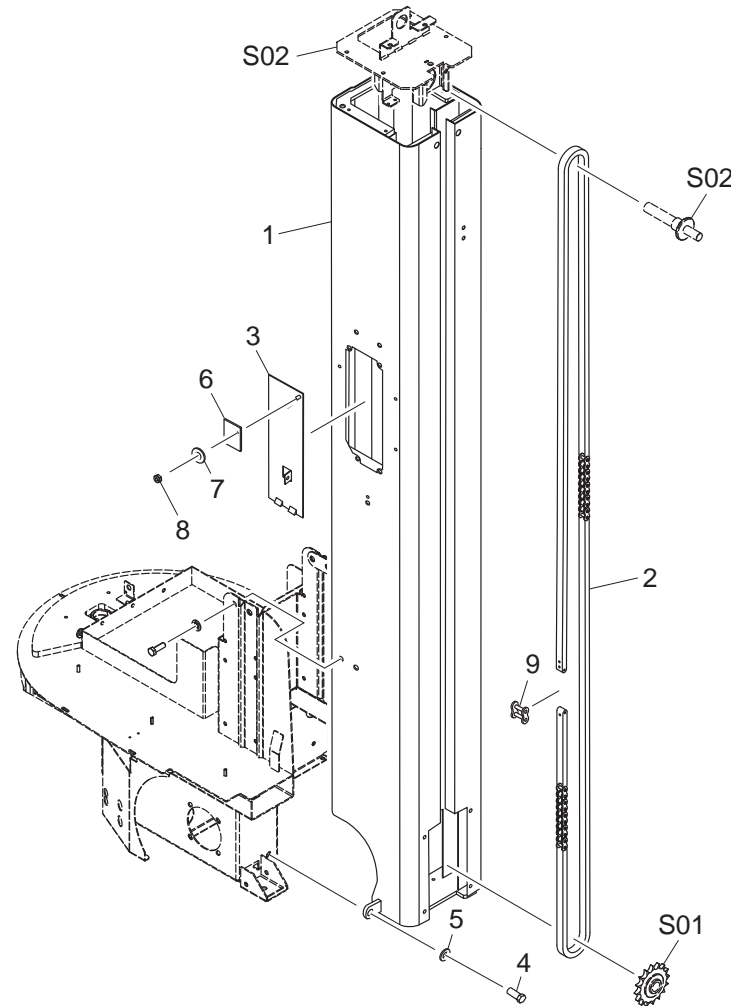

SLIDE GUIDE MAST, H=2800 MM

ARBRE DE ROULEMENT, H=2800 MM

MAST, H=2800 MM

ARBOR DE DESLIZAMIENTO, H=2800 MM

S01 7370308130-03/05

S02 7370308130-02/05

3709304802

11