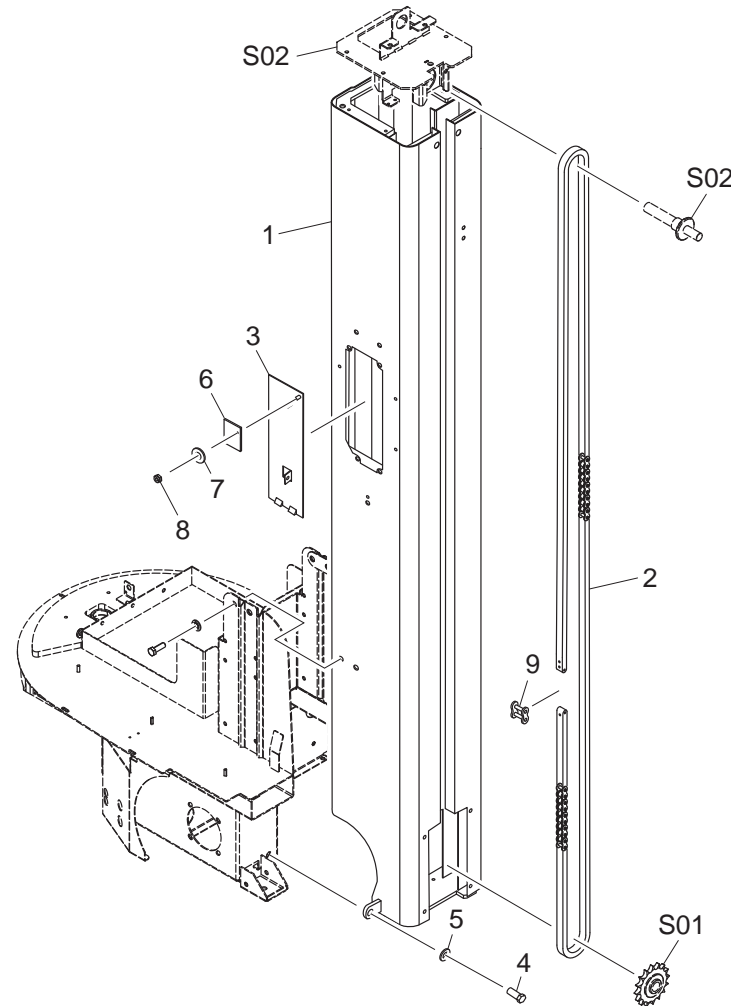

- 1 4820300889
- 2 0000602322
- 3 4940301194
- 4 0000308425
- 5 00L0105515
- 6 4940301193
- 7 0000305189
- 8 0000301166
- 9 0000602875
- 10 5920300100
- 11 5920300682
- 12 5920300742

ALBERO DI SCORRIMENTO, H=2400 MM
SLIDE GUIDE MAST, H=2400 MM
ARBRE DE ROULEMENT, H=2400 MM
MAST, H=2400 MM
ARBOR DE DESLIZAMIENTO, H=2400 MM

S01	7370308129-03/05
S02	7370308129-02/05

3709304802

H=2400 MM

7370308129 -01/05