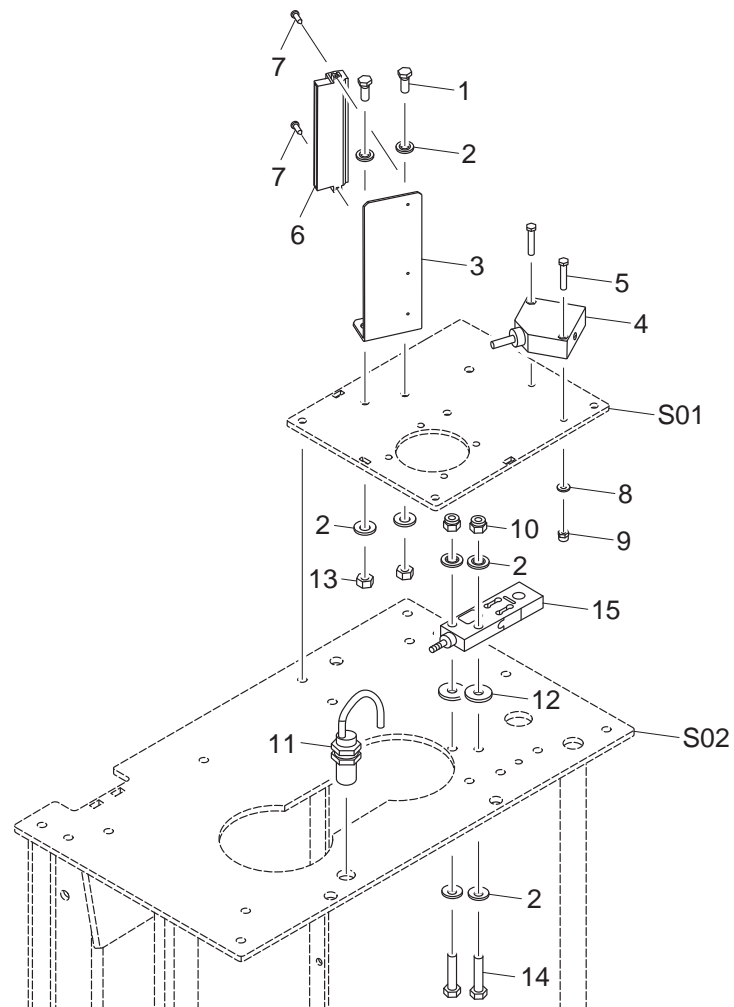

- 1 0000308271
- 2 00L0105507
- 3 5790300025
- 4 0001310154
- 5 0000308064
- 6 0001351537
- 7 0000314001
- 8 00L0105499
- 9 0000301064
- 10 0000301335
- 11 0001349497
- 12 0000305192
- 13 0000301181
- 14 0000308275
- 15 0204300004

CARRELLO PORTABOBINA FOT. STD, 212 BOB=76 MM 200%
REEL HOLDING CARRIAGE PTC. STD, 212 BOB=76 MM 200%
CHARIOT PORTE-BOBINE FOT. STD, 212 BOB=76 MM 200%
HUBSCHLITTEN FOTO. STD, 212 BOB=76 MM 200%
CARRO PORTABOBINA CEL. STD, 212 BOB=76 MM 200%

S01	7370308360-03/07
S02	7370308360-01/07

3709304802

212 BOB=76 MM 200%

7370308360 -02/07