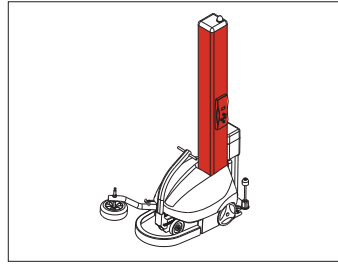

- 1 4820300888
- 2 0000602443
- 3 4940301194
- 4 0000308425
- 5 00L0105515
- 6 4940301193
- 7 0000305189
- 8 0000301166
- 9 0000602875
- 10 5920300100
- 11 5920300682
- 12 5920300742

ALBERO DI SCORRIMENTO, H=2200 MM
SLIDE GUIDE MAST, H=2200 MM
ARBRE DE ROULEMENT, H=2200 MM
MAST, H=2200 MM
ARBOR DE DESLIZAMIENTO, H=2200 MM

S01	7370308128-03/05
S02	7370308128-02/05

NOXON

3709304802