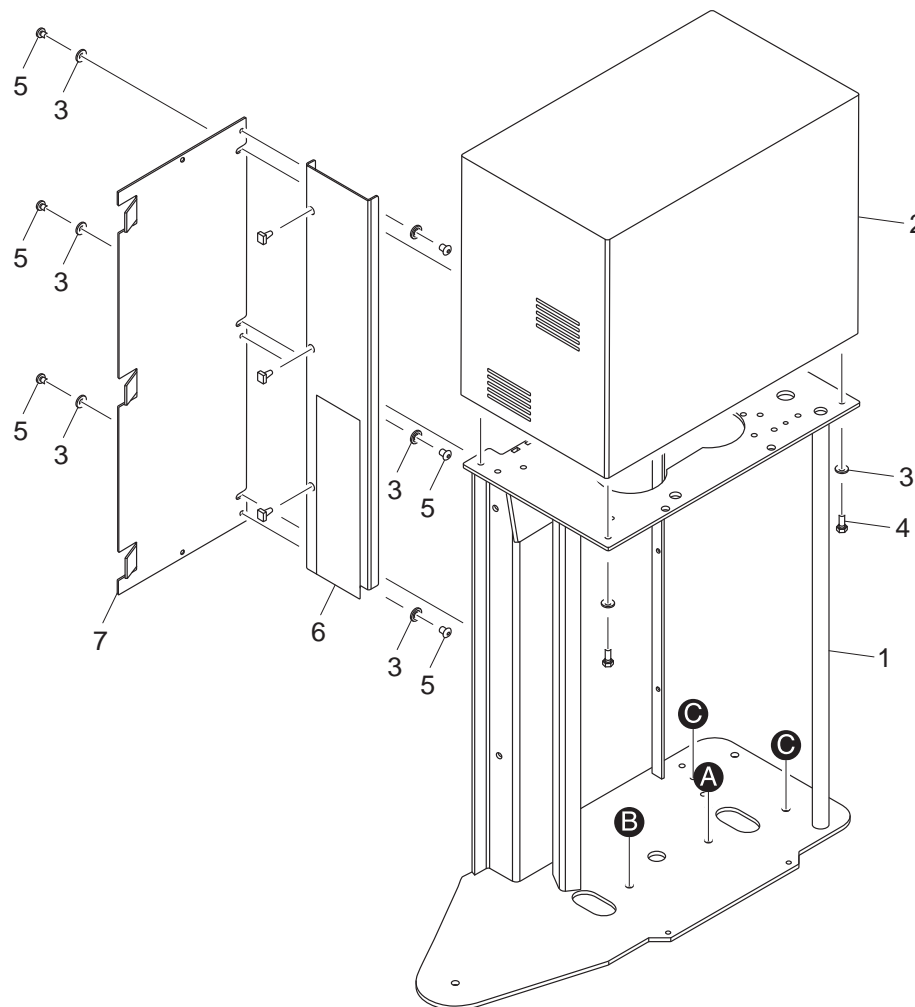

- 1 6040301027
- 2 4250301926
- 3 00L0105507
- 4 0000308271
- 5 0000312429
- 6 4250301775
- 7 4250301676
- 8 5920300742
- 9 5920301139

CARRELLO PORTABOBINA FOT. NERO, 214 BOB=76 MM 300%
REEL HOLDING CARRIAGE PTC. BLACK, 214 BOB=76 MM 300%
CHARIOT PORTE-BOBINE FOT. NOIR, 214 BOB=76 MM 300%
HUBSCHLITTEN FOTO. SCHWARZ, 214 BOB=76 MM 300%
CARRO PORTABOBINA CEL. NEGRO, 214 BOB=76 MM 300%

3709304802

214 BOB=76 MM 300%

7370308371 ■ 01/07