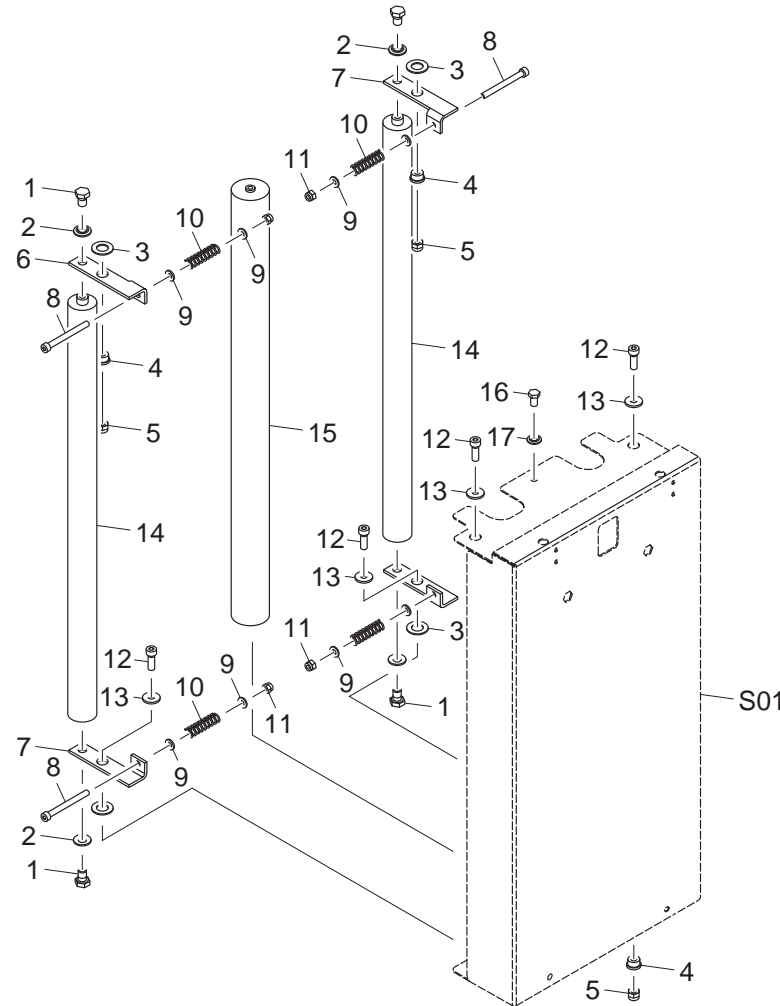

- 1 0000308339
- 2 00L0105511
- 3 0000305382
- 4 0000601256
- 5 0000301335
- 6 4250301686
- 7 4250301679
- 8 0000309130
- 9 0000305121
- 10 5121300094
- 11 0000301124
- 12 0000309503
- 13 0000305182
- 14 00L0255112
- 15 00L0255113
- 16 0000308055
- 17 00L0105507

CARRELLO PORTABOBINA FOT. STD, 212 BOB=76 MM 250%
REEL HOLDING CARRIAGE PTC. STD, 212 BOB=76 MM 250%
CHARIOT PORTE-BOBINE FOT. STD, 212 BOB=76 MM 250%
HUBSCHLITTEN FOTO. STD, 212 BOB=76 MM 250%
CARRO PORTABOBINA CEL. STD, 212 BOB=76 MM 250%

S01 7370308131-04/07
☐
☐
☐
☐

3709304802

212 BOB=76 MM 250%

7370308131 - 05/07