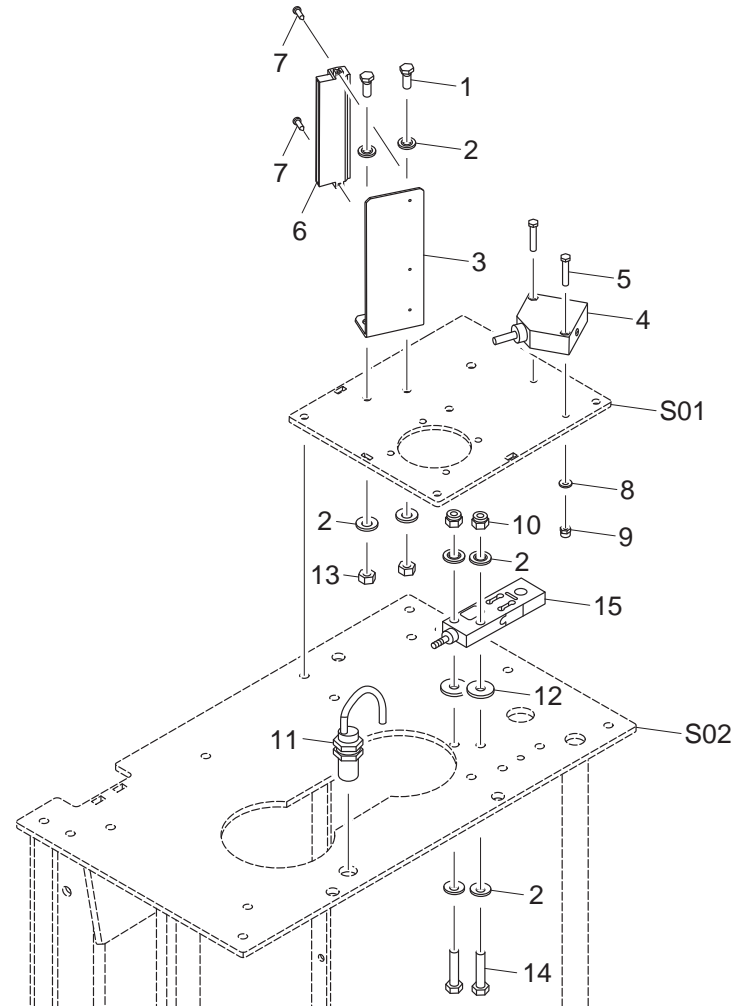

- 1 0000308271
- 2 00L0105507
- 3 5790300025
- 4 0001310154
- 5 0000308064
- 6 0001351537
- 7 0000314001
- 8 00L0105499
- 9 0000301064
- 10 0000301335
- 11 0001349497
- 12 0000305192
- 13 0000301181
- 14 0000308275
- 15 0204300004

CARRELLO PORTABOBINA FOT. STD, 212 BOB=76 MM 250%
REEL HOLDING CARRIAGE PTC. STD, 212 BOB=76 MM 250%
CHARIOT PORTE-BOBINE FOT. STD, 212 BOB=76 MM 250%
HUBSCHLITTEN FOTO. STD, 212 BOB=76 MM 250%
CARRO PORTABOBINA CEL. STD, 212 BOB=76 MM 250%

S01	7370308131-03/07
S02	7370308131-01/07

3709304802

212 BOB=76 MM 250%

7370308131 -02/07