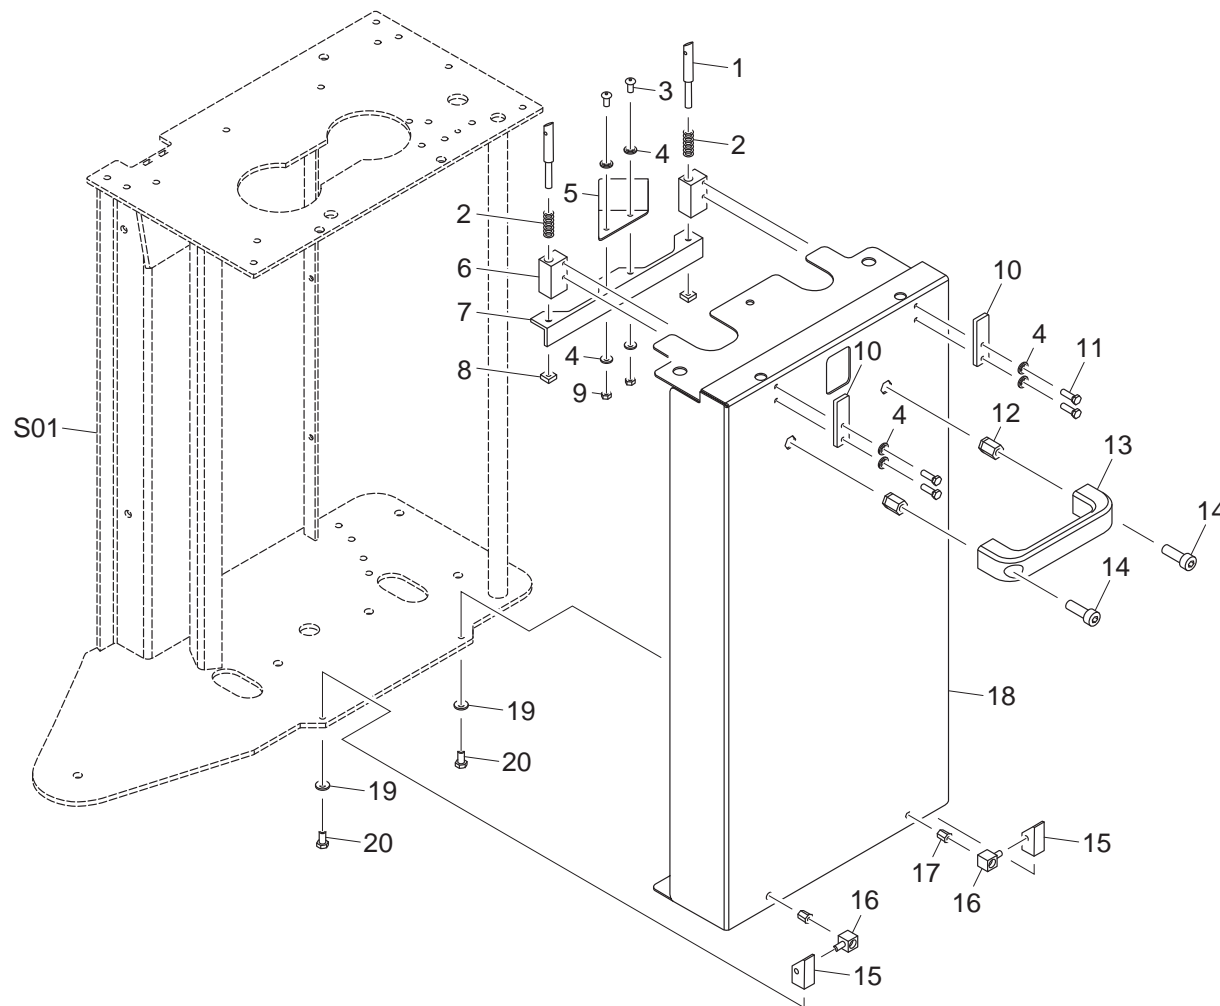

- 1 5270300999
- 2 5121300081
- 3 0000312409
- 4 00L0105499
- 5 5560300550
- 6 5890302901
- 7 5000300103
- 8 00L0248313
- 9 0000301069
- 10 5330300883
- 11 0000308062
- 12 0000317044
- 13 0000619571
- 14 0000309246
- 15 3980300255
- 16 4310300023
- 17 0000317062
- 18 4250301857
- 19 00L0105504
- 20 0000308131

CARRELLO PORTABOBINA FOT. NERO, 212 BOB=76 MM 250%
REEL HOLDING CARRIAGE PTC. BLACK, 212 BOB=76 MM 250%
CHARIOT PORTE-BOBINE FOT. NOIR, 212 BOB=76 MM 250%
HUBSCHLITTEN FOTO. SCHWARZ, 212 BOB=76 MM 250%
CARRO PORTABOBINA CEL. NEGRO, 212 BOB=76 MM 250%

S01	7370308363-01/07

3709304802

212 BOB=76 MM 250%

7370308363 ■ 04/07