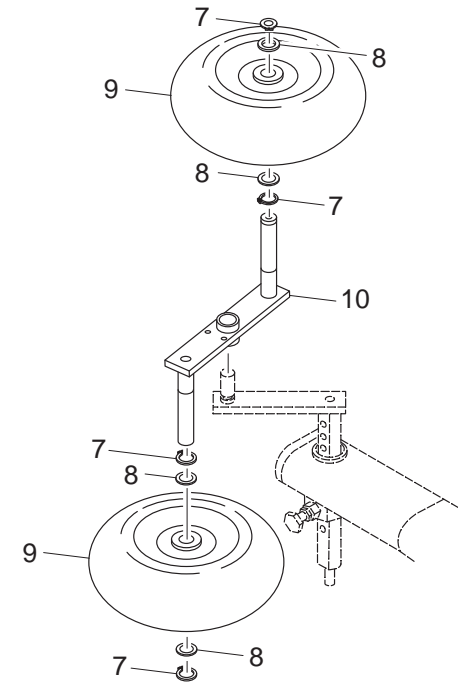

>7370308127.R1-006
4: D:400 MM 9: D=260 MM

MA00003A05-01/01