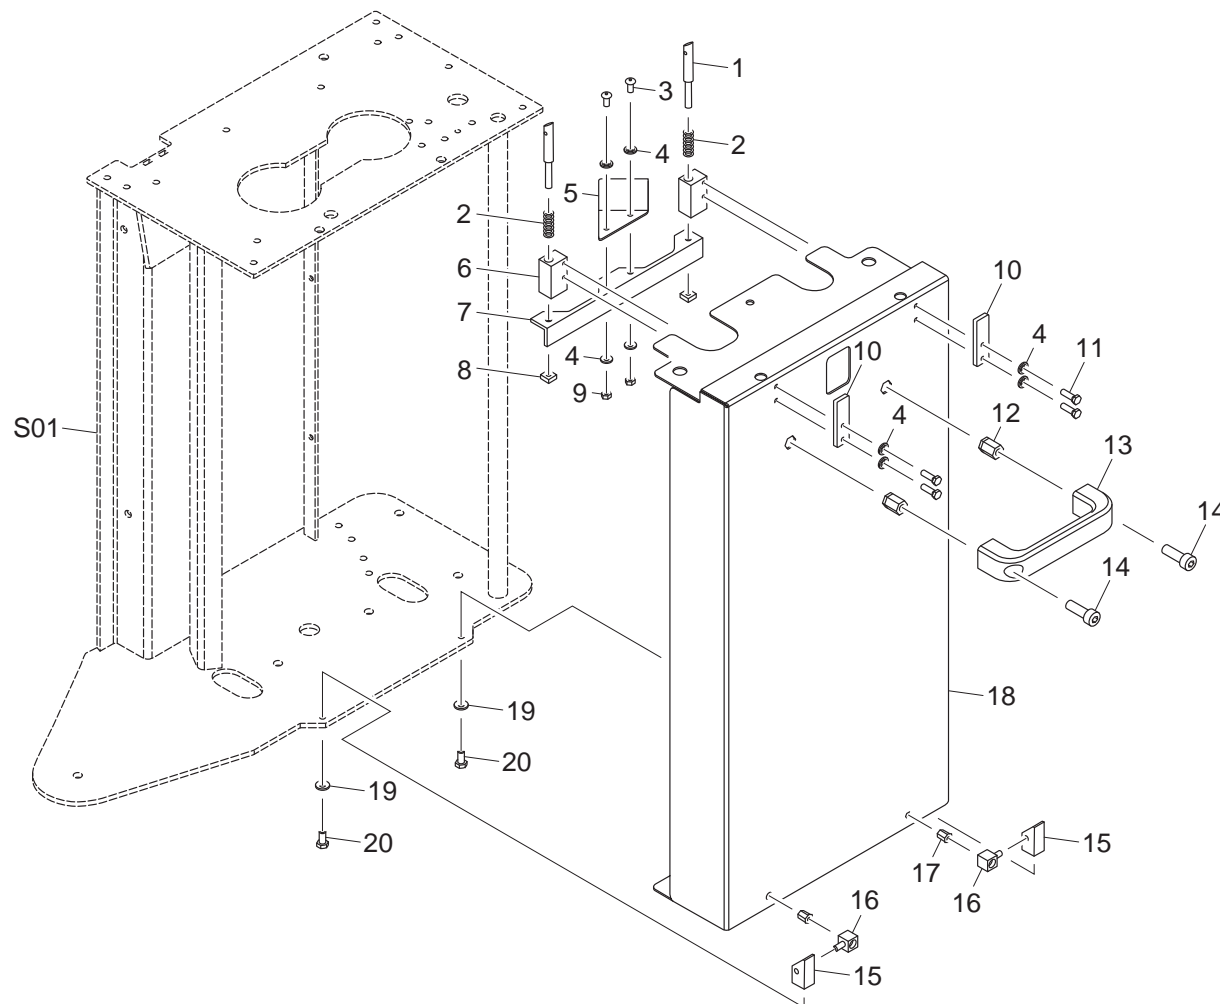

- 1 5270300999
- 2 5121300081
- 3 0000312409
- 4 00L0105499
- 5 5560300550
- 6 5890302901
- 7 5000300103
- 8 00L0248313
- 9 0000301069
- 10 5330300883
- 11 0000308062
- 12 0000317044
- 13 0000619571
- 14 0000309246
- 15 3980300255
- 16 4310300023
- 17 0000317062
- 18 4250301857
- 19 00L0105504
- 20 0000308131

CARRELLO PORTABOBINA FOT. NERO, 212 BOB=50 MM 250%
REEL HOLDING CARRIAGE PTC. BLACK, 212 BOB=50 MM 250%
CHARIOT PORTE-BOBINE FOT. NOIR, 212 BOB=50 MM 250%
HUBSCHLITTEN FOTO. SCHWARZ, 212 BOB=50 MM 250%
CARRO PORTABOBINA CEL. NEGRO, 212 BOB=50 MM 250%

S01	7370308365-01/07

NOXON

3709304802

212 BOB=50 MM 250%

7370308365 ■ 04/07