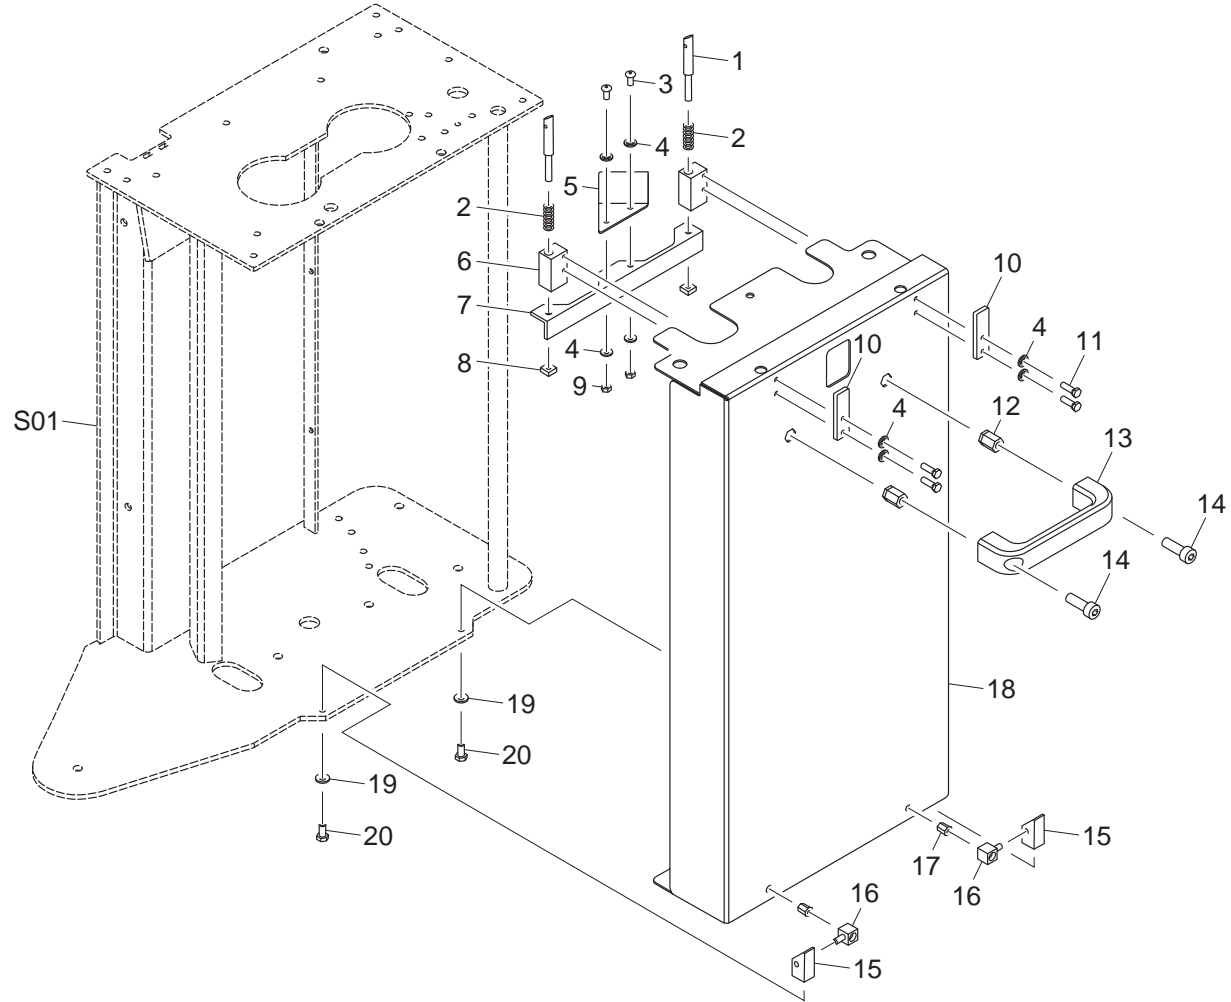

- 1 5270300999
- 2 5121300081
- 3 0000312409
- 4 00L0105499
- 5 5560300550
- 6 5890302901
- 7 5000300103
- 8 00L0248313
- 9 0000301069
- 10 5330300883
- 11 0000308062
- 12 0000317044
- 13 0000619571
- 14 0000309246
- 15 3980300255
- 16 4310300023
- 17 0000317062
- 18 4250301857
- 19 00L0105504
- 20 0000308131

CARRELLO PORTABOBINA FOT. STD, 214 BOB=50 MM 300%
REEL HOLDING CARRIAGE PTC. STD, 214 BOB=50 MM 300%
CHARIOT PORTE-BOBINE FOT. STD, 214 BOB=50 MM 300%
HUBSCHLITTEN FOTO. STD, 214 BOB=50 MM 300%
CARRO PORTABOBINA CEL. STD, 214 BOB=50 MM 300%

S01	7370308373-01/07

3709304802

214 BOB=50 MM 300%

7370308373 - 04/07