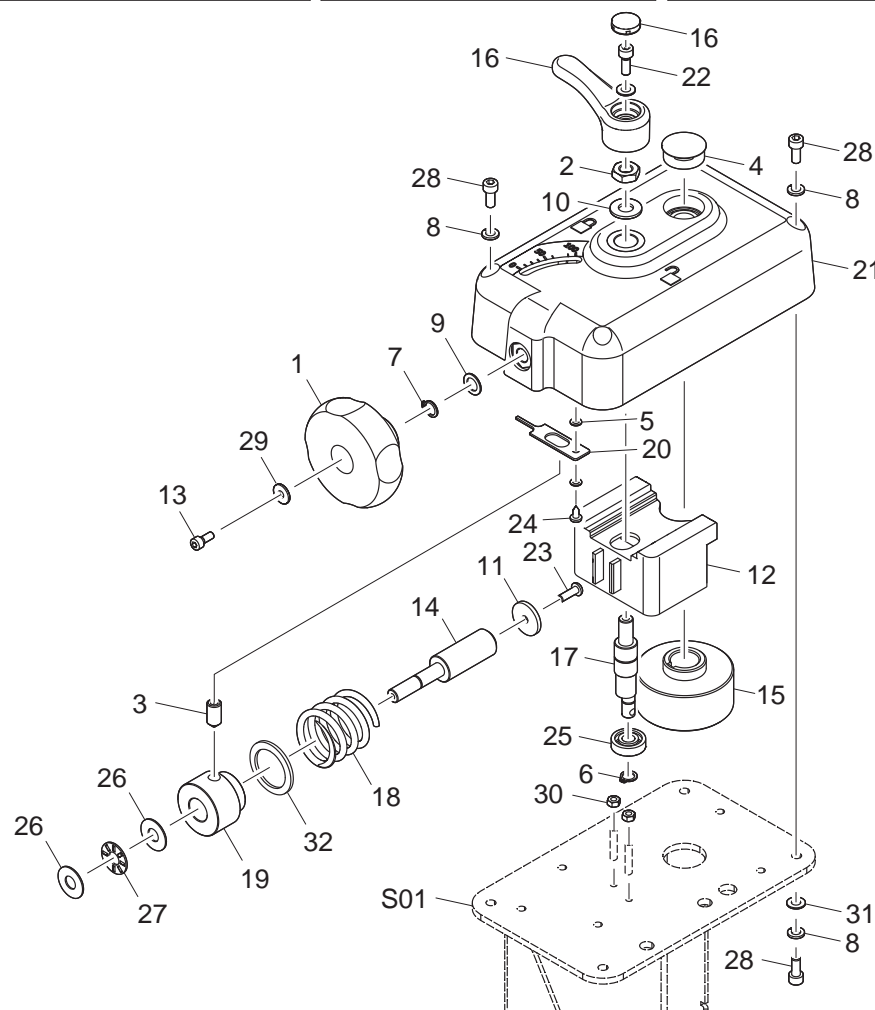

- 1 0000619709
- 2 0000301364
- 3 0000303303
- 4 0000640023
- 5 0000305060
- 6 0000644257
- 7 0000644258
- 8 0000305187
- 9 0000305214
- 10 0000305548
- 11 0000305946
- 12 3980300000
- 13 0000309145
- 14 2992300066
- 15 5400300179
- 16 00L0077835
- 17 5270300792
- 18 5121300041
- 19 5090300006
- 20 5000300078
- 21 4250301301
- 22 0000309200
- 23 0000312402
- 24 0000314190
- 25 0000606233
- 26 0000613073
- 27 0000613092
- 28 0000309182
- 29 0000305126
- 30 0000301324
- 31 0000305181
- 32 5770300045

CARRELLO PORTABOBINA FOT. STD, 202 BOB=50 MM
REEL HOLDING CARRIAGE PTC. STD, 202 BOB=50 MM
CHARIOT PORTE-BOBINE FOT. STD, 202 BOB=50 MM
HUBSCHLITTEN FOTO. STD, 202 BOB=50 MM
CARRO PORTABOBINA CEL. STD, 202 BOB=50 MM

S01 7370308355-02/04

3709304802

202 BOB=50 MM

7370308355 -01/04