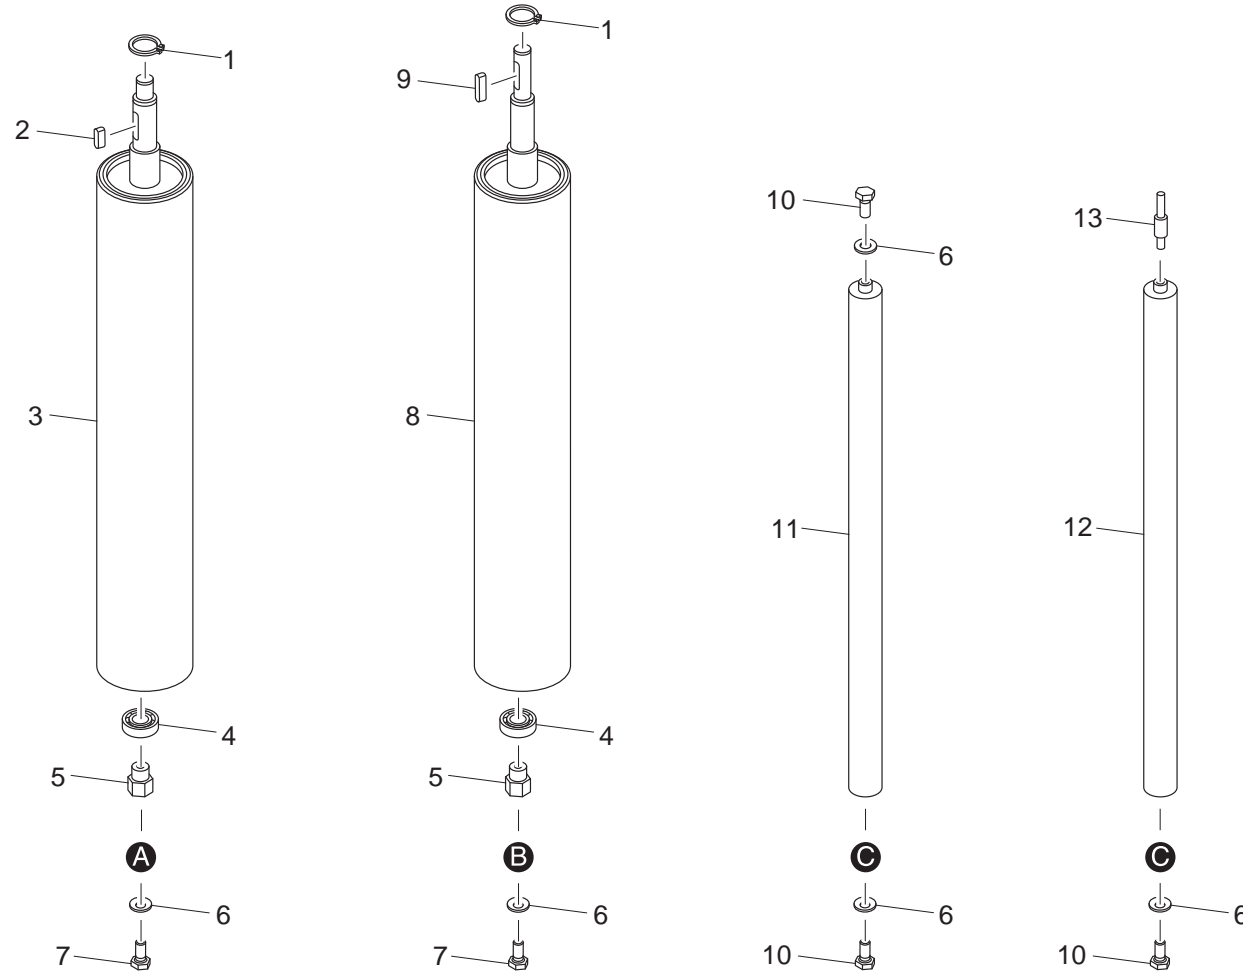

- 1 0000644263
- 2 0000645047
- 3 5650300532
- 4 0000606040
- 5 5270300725
- 6 00L0105511
- 7 0000308272
- 8 5650300534
- 9 0000645008
- 10 0000308302
- 11 00L0255111
- 12 0000641633
- 13 4550300458

CARRELLO PORTABOBINA FOT. STD, 212 BOB=76 MM 250%
REEL HOLDING CARRIAGE PTC. STD, 212 BOB=76 MM 250%
CHARIOT PORTE-BOBINE FOT. STD, 212 BOB=76 MM 250%
HUBSCHLITTEN FOTO. STD, 212 BOB=76 MM 250%
CARRO PORTABOBINA CEL. STD, 212 BOB=76 MM 250%

3709304802

212 BOB=76 MM 250%

7370308131 ■ 06/07