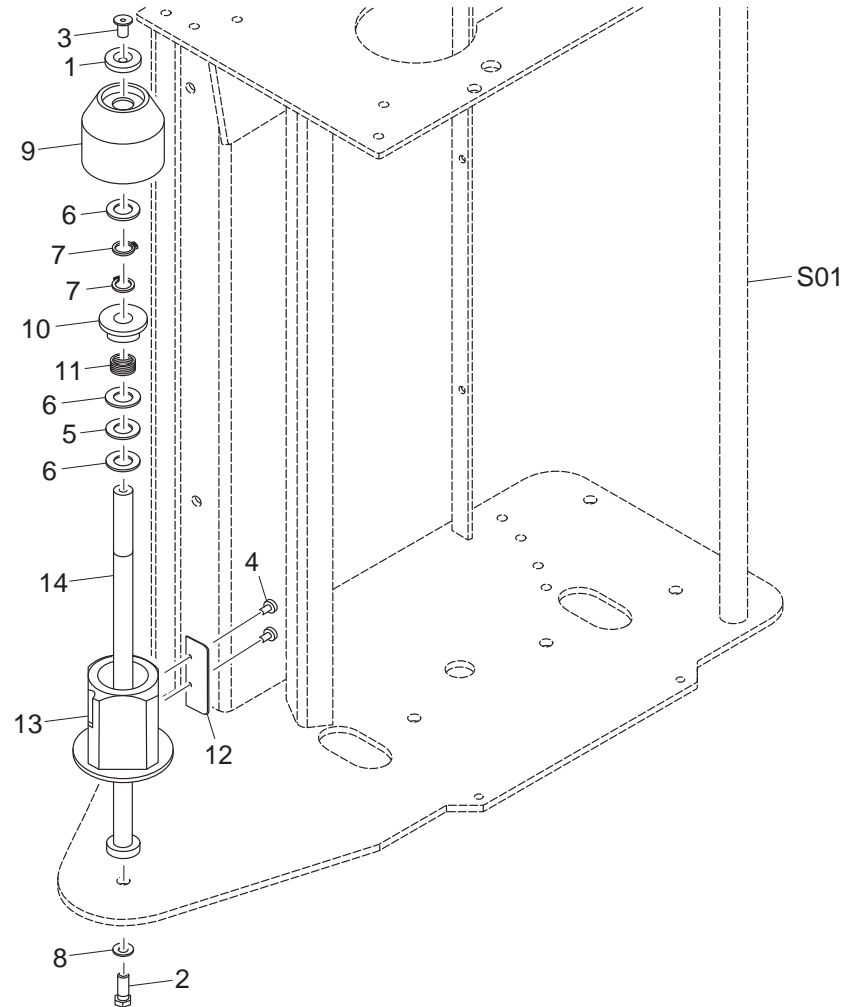

- 1 0000305253
- 2 0000308348
- 3 0000310252
- 4 0000314190
- 5 0000613040
- 6 0000613044
- 7 0000644265
- 8 00L0105511
- 9 4040300019
- 10 4040300020
- 11 0380530192
- 12 0380500045
- 13 0380690155
- 14 3740300514

CARRELLO PORTABOBINA FOT. STD, 214 BOB=50 MM 300%
REEL HOLDING CARRIAGE PTC. STD, 214 BOB=50 MM 300%
CHARIOT PORTE-BOBINE FOT. STD, 214 BOB=50 MM 300%
HUBSCHLITTEN FOTO. STD, 214 BOB=50 MM 300%
CARRO PORTABOBINA CEL. STD, 214 BOB=50 MM 300%

S01 7370308373-01/07

3709304802

214 BOB=50 MM 300%

7370308373 -07/07