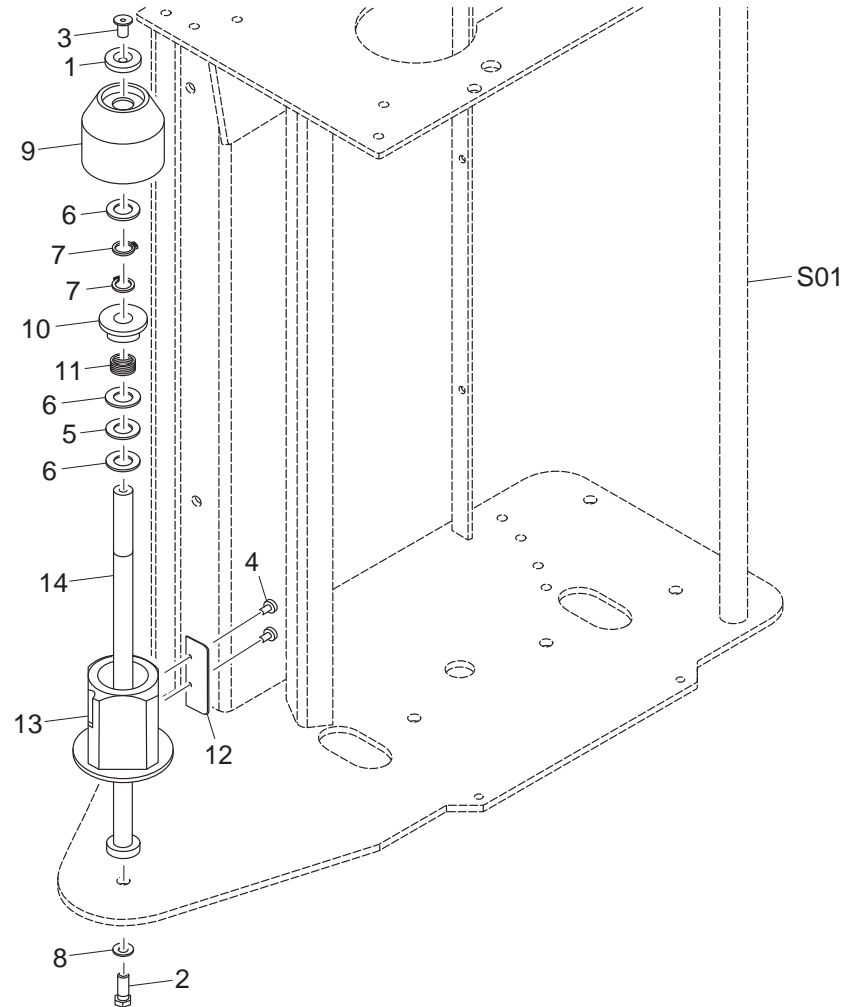

- 1 0000305253
- 2 0000308348
- 3 0000310252
- 4 0000314190
- 5 0000613040
- 6 0000613044
- 7 0000644265
- 8 00L0105511
- 9 4040300019
- 10 4040300020
- 11 0380530192
- 12 0380500045
- 13 0380690155
- 14 3740300514

CARRELLO PORTABOBINA FOT. NERO, 212 BOB=50 MM 250%
REEL HOLDING CARRIAGE PTC. BLACK, 212 BOB=50 MM 250%
CHARIOT PORTE-BOBINE FOT. NOIR, 212 BOB=50 MM 250%
HUBSCHLITTEN FOTO. SCHWARZ, 212 BOB=50 MM 250%
CARRO PORTABOBINA CEL. NEGRO, 212 BOB=50 MM 250%

S01 7370308365-01/07

3709304802

212 BOB=50 MM 250%

7370308365 ■ 07/07