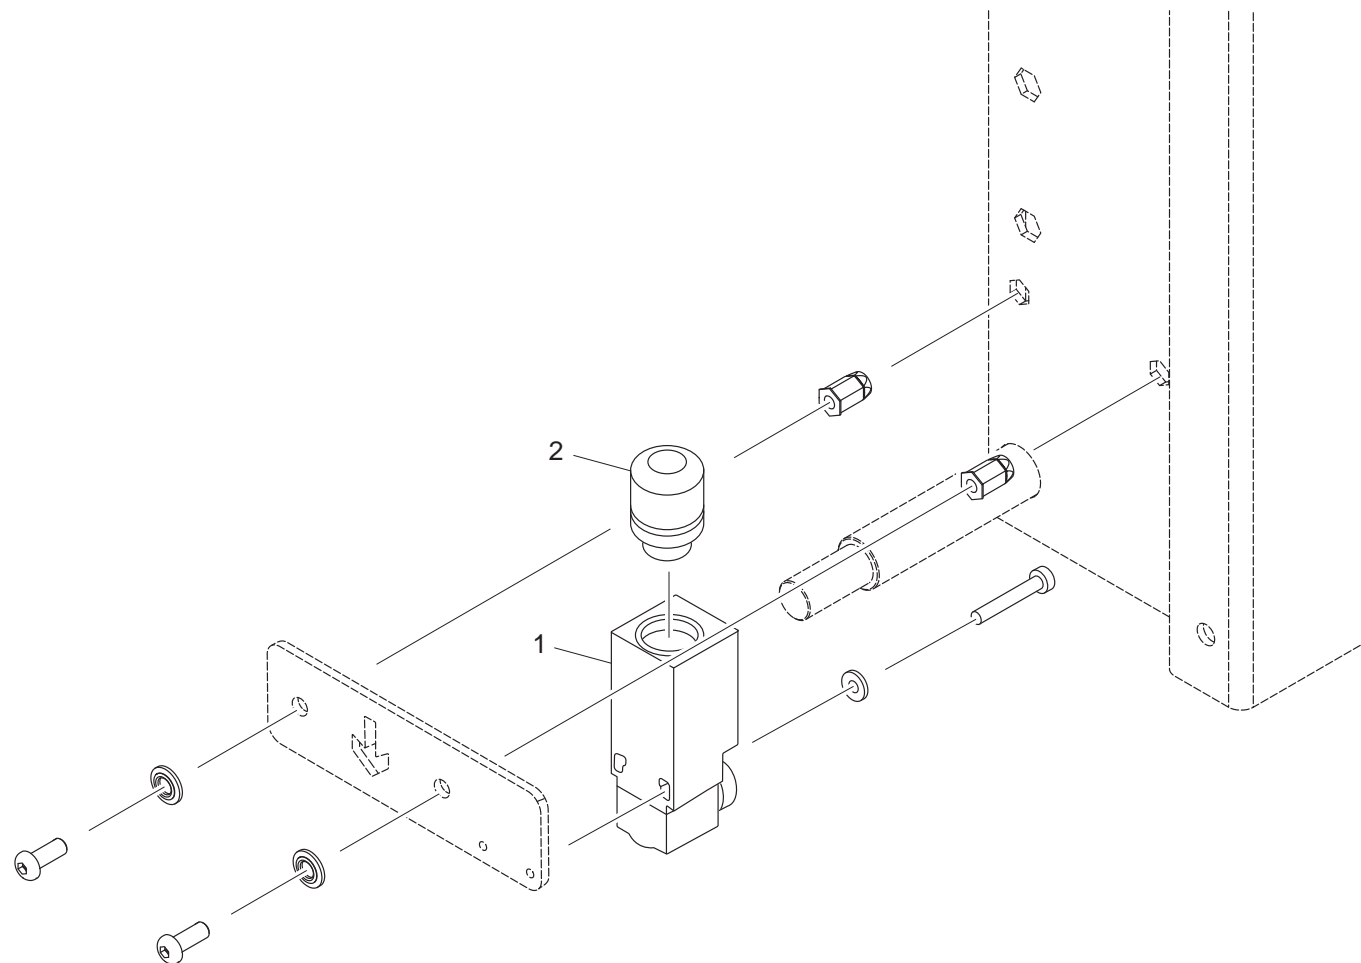

- 1 0001309638
- 2 0001304210

QUADRO ELETTRICO (ALBERO DI SCORRIMENTO), 212
ELECTRICAL BOX (SLIDE GUIDE MAST), 212
PANNEAU ELECTRIQUE (ARBRE DE ROULEMENT), 212
SCHALTSCHRANK (MAST), 212
QUADRO ELECTRICO (ARBOR DE DESLIZAMIENTO), 212

3709304802

212

7450304746 ■ 03/03