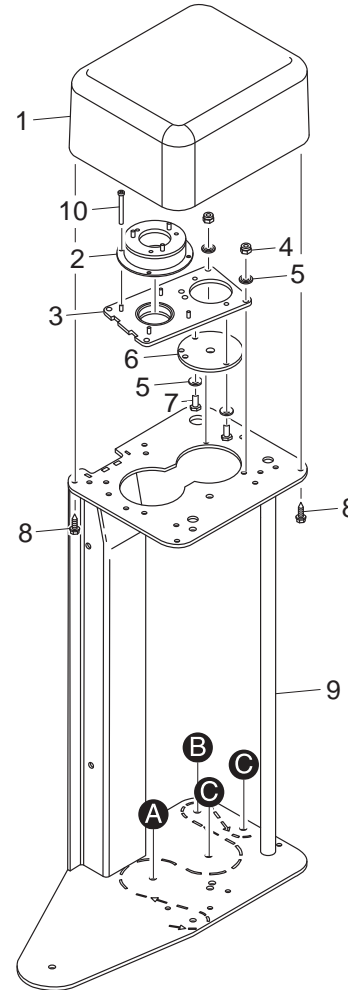

- 1 4250301930
- 2 0261300004
- 3 5330300737
- 4 0000301335
- 5 00L0105507
- 6 4940301081
- 7 0000308271
- 8 0000314046
- 9 6040300822
- 10 0000309019
- 11 5920300742

CARRELLO PORTABOBINA FOT. STD, 210 BOB=76 MM
REEL HOLDING CARRIAGE PTC. STD, 210 BOB=76 MM
CHARIOT PORTE-BOBINE FOT. STD, 210 BOB=76 MM
HUBSCHLITTEN FOTO. STD, 210 BOB=76 MM
CARRO PORTABOBINA CEL. STD, 210 BOB=76 MM

3709304802

210 BOB=76 MM

7370308134 ■ 01/04