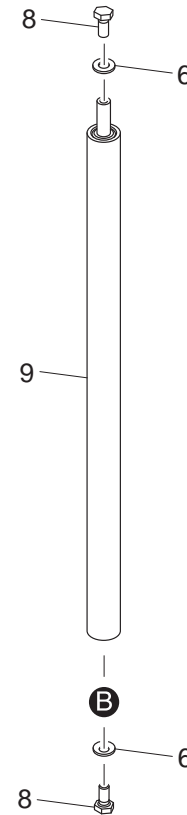

- 1 0000644268
- 2 0000645045
- 3 5650300635
- 4 0000606040
- 5 5270300725
- 6 00L0105511
- 7 0000308305
- 8 0000308272
- 9 0000641633

CARRELLO PORTABOBINA FOT. NERO, 202 BOB=50 MM
REEL HOLDING CARRIAGE PTC. BLACK, 202 BOB=50 MM
CHARIOT PORTE-BOBINE FOT. NOIR, 202 BOB=50 MM
HUBSCHLITTEN FOTO. SCHWARZ, 202 BOB=50 MM
CARRO PORTABOBINA CEL. NEGRO, 202 BOB=50 MM

3709304802

202 BOB=50 MM

7370308354 ■ 03/04