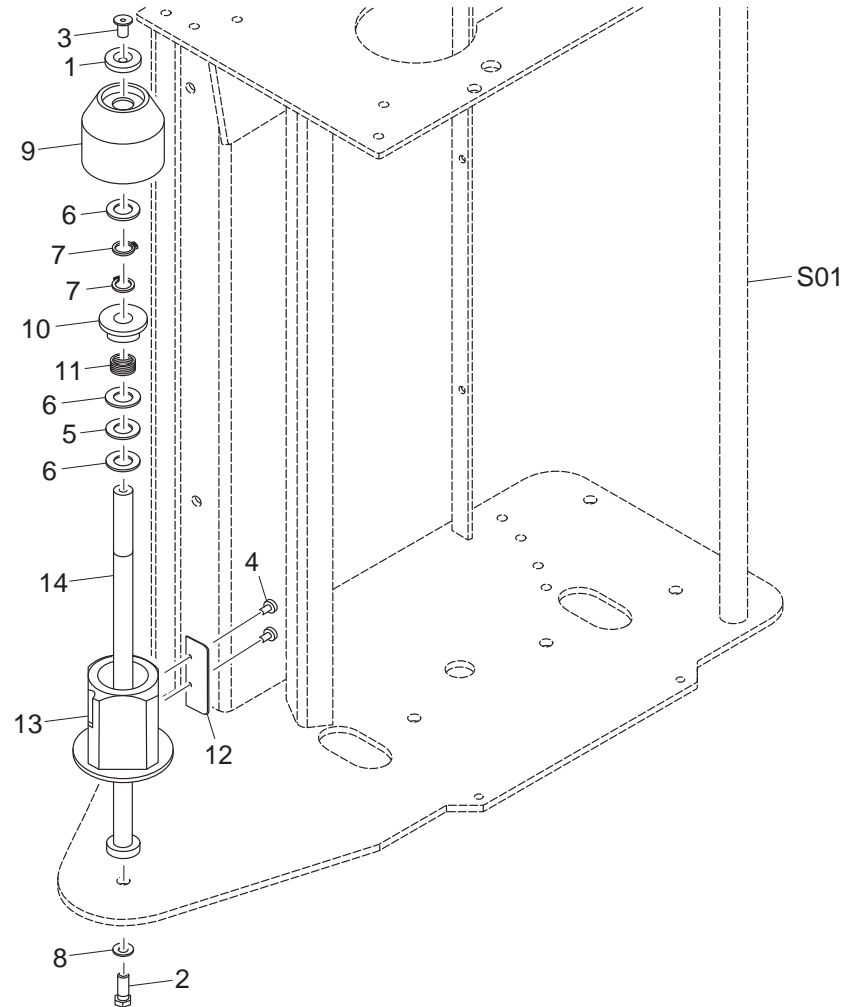

- 1 0000305253
- 2 0000308348
- 3 0000310252
- 4 0000314190
- 5 0000613040
- 6 0000613044
- 7 0000644265
- 8 00L0105511
- 9 4040300019
- 10 4040300020
- 11 0380530192
- 12 0380500045
- 13 0380690155
- 14 3740300514

CARRELLO PORTABOBINA FOT. NERO, 212 BOB=50 MM 200%
REEL HOLDING CARRIAGE PTC. BLACK, 212 BOB=50 MM 200%
CHARIOT PORTE-BOBINE FOT. NOIR, 212 BOB=50 MM 200%
HUBSCHLITTEN FOTO. SCHWARZ, 212 BOB=50 MM 200%
CARRO PORTABOBINA CEL. NEGRO, 212 BOB=50 MM 200%

S01 7370308362-01/07
☐
☐
☐
☐

3709304802

212 BOB=50 MM 200%

7370308362 ■ 07/07