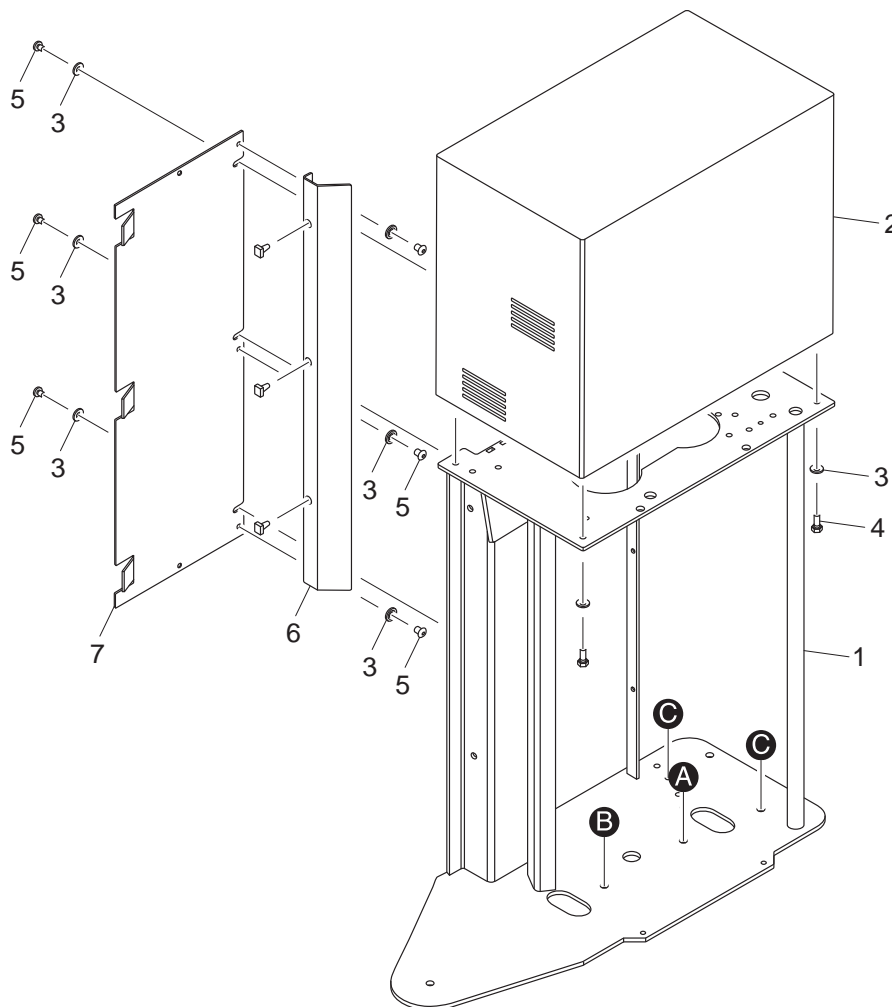

- 1 6040301026
- 2 4250301927
- 3 00L0105507
- 4 0000308271
- 5 0000312429
- 6 4250301774
- 7 4250301676
- 8 5920300742
- 9 5920301139

CARRELLO PORTABOBINA FOT. NERO, 212 BOB=76 MM 200%
REEL HOLDING CARRIAGE PTC. BLACK, 212 BOB=76 MM 200%
CHARIOT PORTE-BOBINE FOT. NOIR, 212 BOB=76 MM 200%
HUBSCHLITTEN FOTO. SCHWARZ, 212 BOB=76 MM 200%
CARRO PORTABOBINA CEL. NEGRO, 212 BOB=76 MM 200%

3709304802

212 BOB=76 MM 200%

7370308359 ■ 01/07