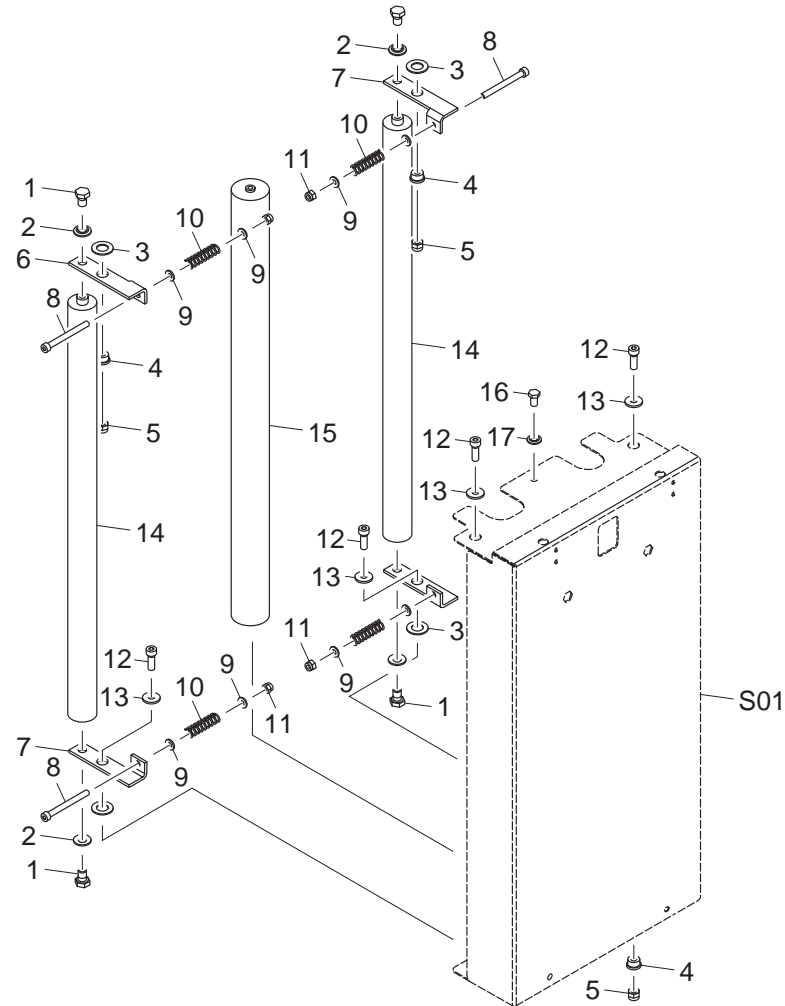

- 1 0000308339
- 2 00L0105511
- 3 0000305382
- 4 0000601256
- 5 0000301335
- 6 4250301686
- 7 4250301679
- 8 0000309130
- 9 0000305121
- 10 5121300094
- 11 0000301124
- 12 0000309503
- 13 0000305182
- 14 00L0255112
- 15 00L0255113
- 16 0000308055
- 17 00L0105507

CARRELLO PORTABOBINA FOT. STD, 212 BOB=76 MM 200%
REEL HOLDING CARRIAGE PTC. STD, 212 BOB=76 MM 200%
CHARIOT PORTE-BOBINE FOT. STD, 212 BOB=76 MM 200%
HUBSCHLITTEN FOTO. STD, 212 BOB=76 MM 200%
CARRO PORTABOBINA CEL. STD, 212 BOB=76 MM 200%

S01 7370308360-04/07
☐
☐
☐
☐

NOXON

3709304802

212 BOB=76 MM 200%

7370308360 -05/07