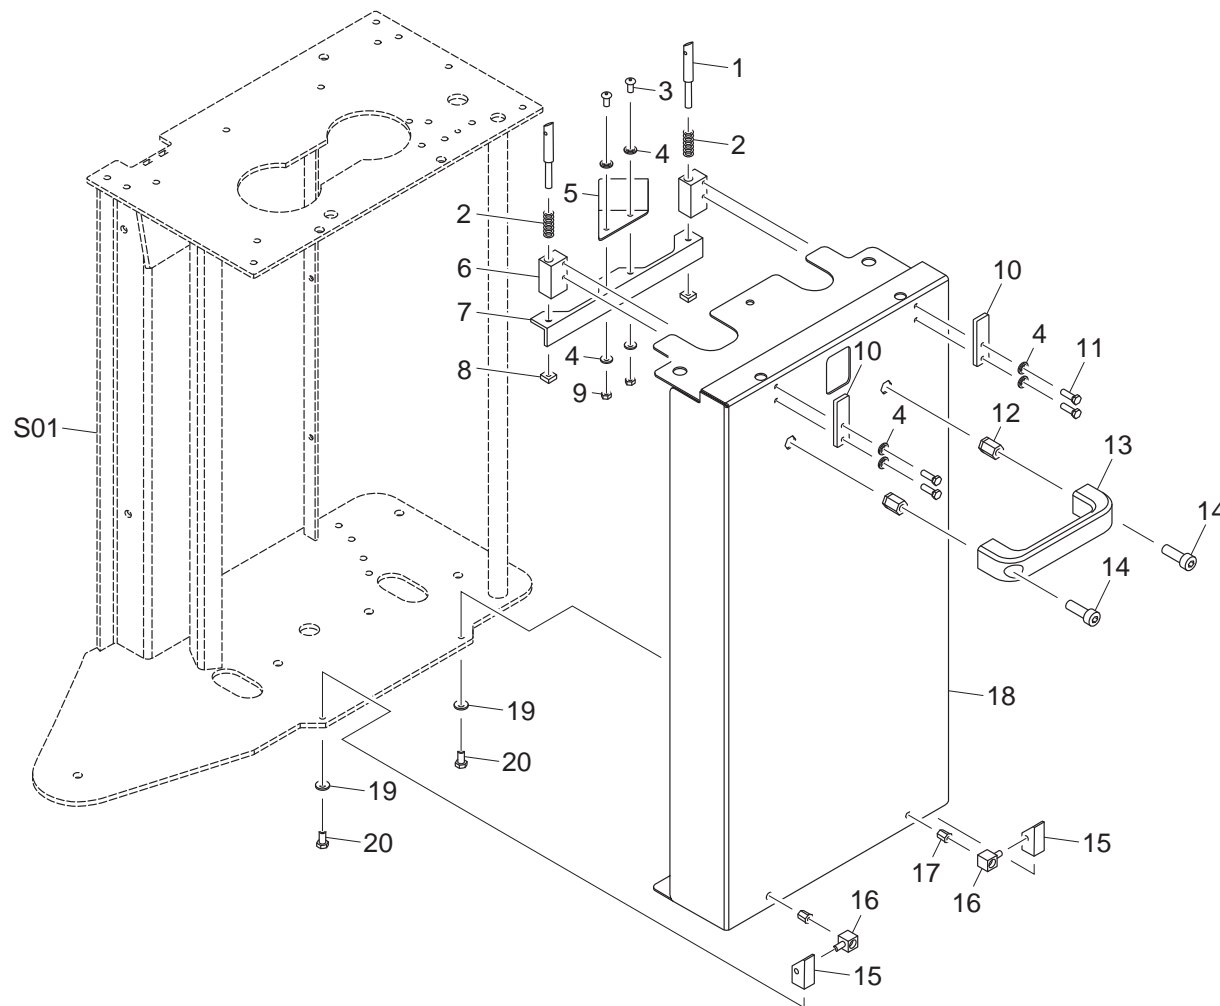

- 1 5270300999
- 2 5121300081
- 3 0000312409
- 4 00L0105499
- 5 5560300550
- 6 5890302901
- 7 5000300103
- 8 00L0248313
- 9 0000301069
- 10 5330300883
- 11 0000308062
- 12 0000317044
- 13 0000619571
- 14 0000309246
- 15 3980300255
- 16 4310300023
- 17 0000317062
- 18 4250301857
- 19 00L0105504
- 20 0000308131

CARRELLO PORTABOBINA FOT. STD, 212 BOB=50 MM 200%
REEL HOLDING CARRIAGE PTC. STD, 212 BOB=50 MM 200%
CHARIOT PORTE-BOBINE FOT. STD, 212 BOB=50 MM 200%
HUBSCHLITTEN FOTO. STD, 212 BOB=50 MM 200%
CARRO PORTABOBINA CEL. STD, 212 BOB=50 MM 200%

S01	7370308361-01/07

3709304802

212 BOB=50 MM 200%

7370308361 -04/07