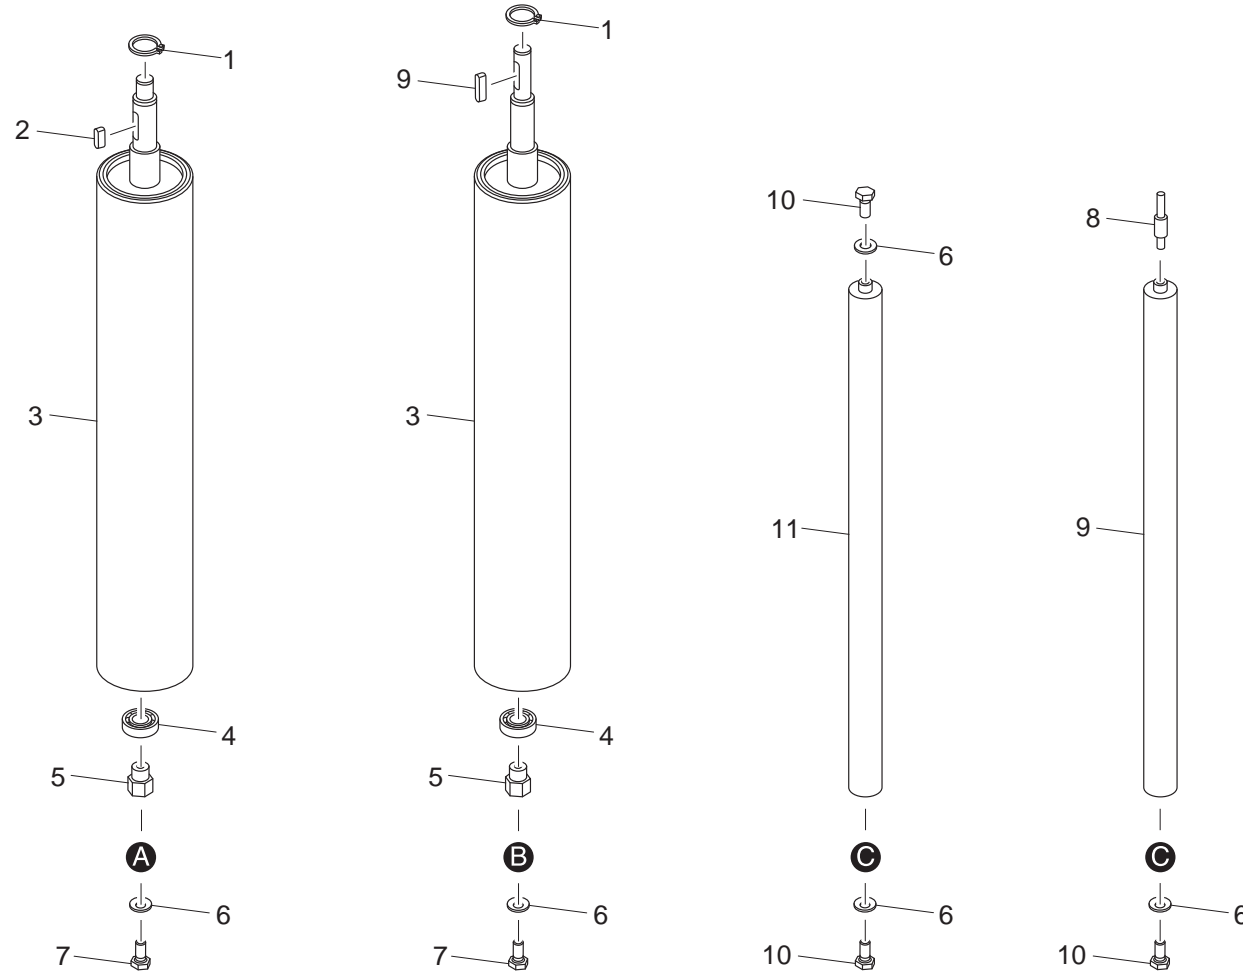

- 1 0000644263
- 2 0000645194
- 3 5650300536
- 4 0000606040
- 5 5270300725
- 6 00L0105511
- 7 0000308272
- 8 4550300458
- 9 0000641633
- 10 0000308302
- 11 00L0255111

CARRELLO PORTABOBINA FOT. NERO, 214 BOB=76 MM 300%
REEL HOLDING CARRIAGE PTC. BLACK, 214 BOB=76 MM 300%
CHARIOT PORTE-BOBINE FOT. NOIR, 214 BOB=76 MM 300%
HUBSCHLITTEN FOTO. SCHWARZ, 214 BOB=76 MM 300%
CARRO PORTABOBINA CEL. NEGRO, 214 BOB=76 MM 300%

3709304802

214 BOB=76 MM 300%

7370308371 ■ 06/07