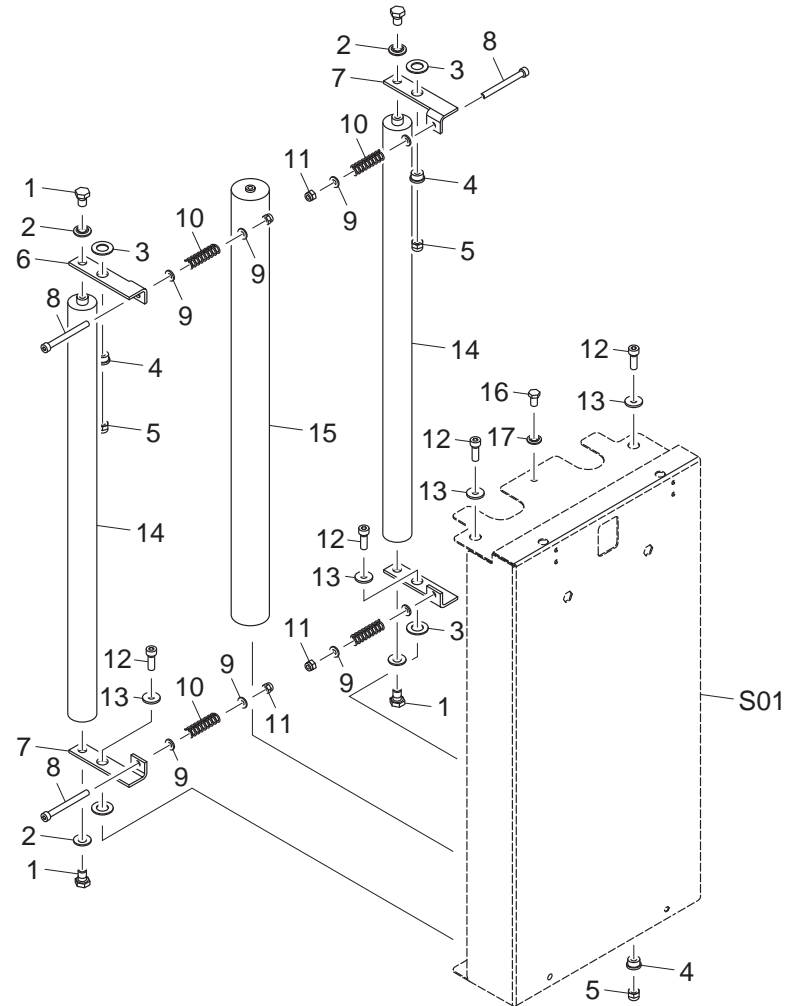

- 1 0000308339
- 2 00L0105511
- 3 0000305382
- 4 0000601256
- 5 0000301335
- 6 4250301686
- 7 4250301679
- 8 0000309130
- 9 0000305121
- 10 5121300094
- 11 0000301124
- 12 0000309503
- 13 0000305182
- 14 00L0255112
- 15 00L0255113
- 16 0000308055
- 17 00L0105507

CARRELLO PORTABOBINA FOT. NERO, 214 BOB=50 MM 300%
REEL HOLDING CARRIAGE PTC. BLACK, 214 BOB=50 MM 300%
CHARIOT PORTE-BOBINE FOT. NOIR, 214 BOB=50 MM 300%
HUBSCHLITTEN FOTO. SCHWARZ, 214 BOB=50 MM 300%
CARRO PORTABOBINA CEL. NEGRO, 214 BOB=50 MM 300%

S01 7370308372-04/07
☐
☐
☐
☐

3709304802

214 BOB=50 MM 300%

7370308372 - 05/07