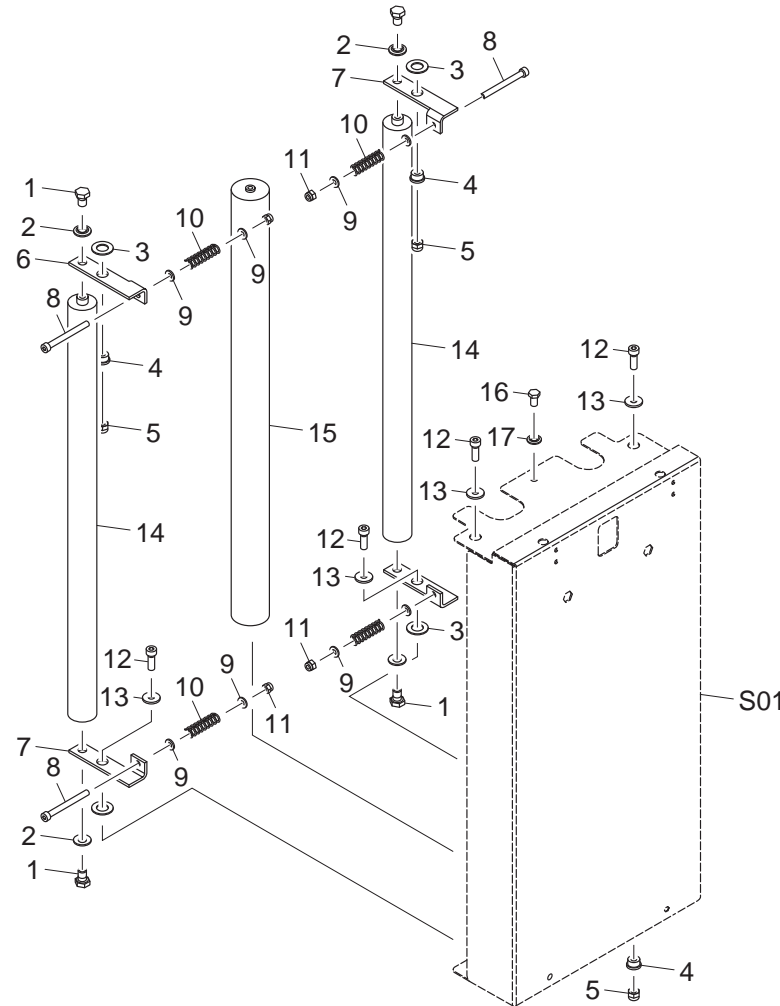

- 1 0000308339
- 2 00L0105511
- 3 0000305382
- 4 0000601256
- 5 0000301335
- 6 4250301686
- 7 4250301679
- 8 0000309130
- 9 0000305121
- 10 5121300094
- 11 0000301124
- 12 0000309503
- 13 0000305182
- 14 00L0255112
- 15 00L0255113
- 16 0000308055
- 17 00L0105507

CARRELLO PORTABOBINA FOT. NERO, 212 BOB=50 MM 300%
REEL HOLDING CARRIAGE PTC. BLACK, 212 BOB=50 MM 300%
CHARIOT PORTE-BOBINE FOT. NOIR, 212 BOB=50 MM 300%
HUBSCHLITTEN FOTO. SCHWARZ, 212 BOB=50 MM 300%
CARRO PORTABOBINA CEL. NEGRO, 212 BOB=50 MM 300%

S01 7370308369-04/07

NOXON

3709304802

212 BOB=50 MM 300%

7370308369 - 05/07