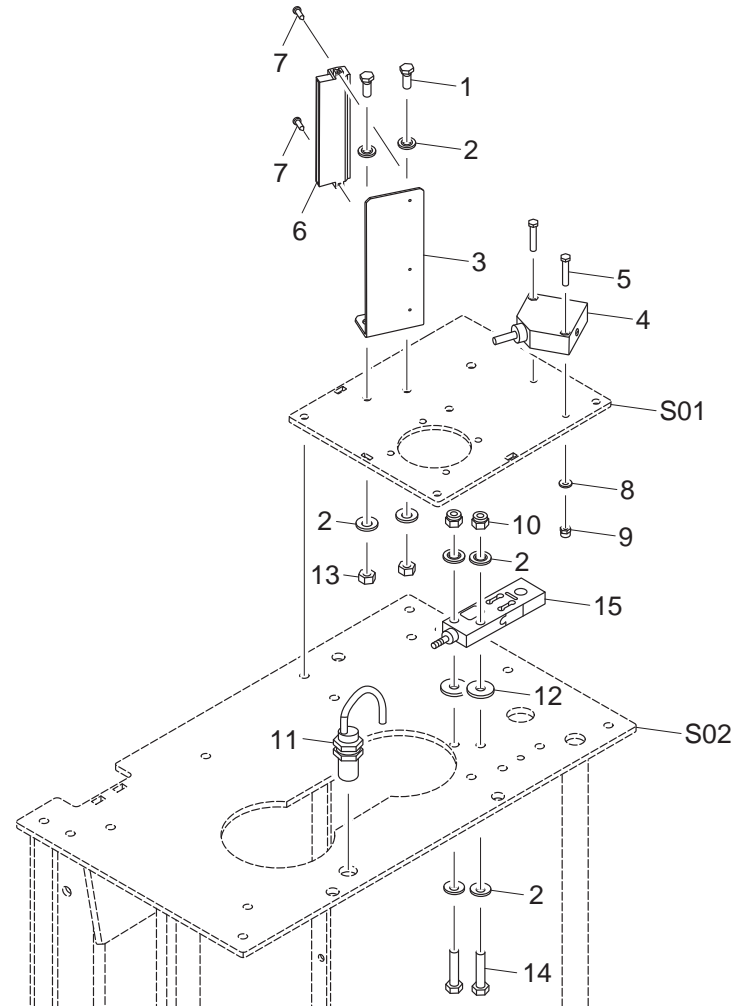

- 1 0000308271
- 2 00L0105507
- 3 5790300025
- 4 0001310154
- 5 0000308064
- 6 0001351537
- 7 0000314001
- 8 00L0105499
- 9 0000301064
- 10 0000301335
- 11 0001349497
- 12 0000305192
- 13 0000301181
- 14 0000308275
- 15 0204300004

CARRELLO PORTABOBINA FOT. STD, 212 BOB=50 MM 300%
REEL HOLDING CARRIAGE PTC. STD, 212 BOB=50 MM 300%
CHARIOT PORTE-BOBINE FOT. STD, 212 BOB=50 MM 300%
HUBSCHLITTEN FOTO. STD, 212 BOB=50 MM 300%
CARRO PORTABOBINA CEL. STD, 212 BOB=50 MM 300%

S01	7370308368-03/07
S02	7370308368-01/07

3709304802

212 BOB=50 MM 300%

7370308368 -02/07