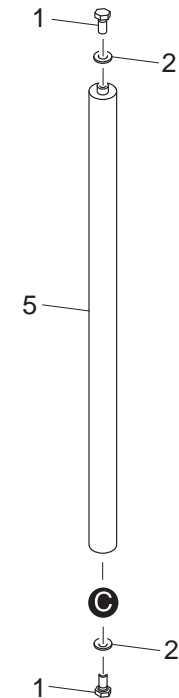

210 BOB=76 MM

7370308356 ■ 03/04