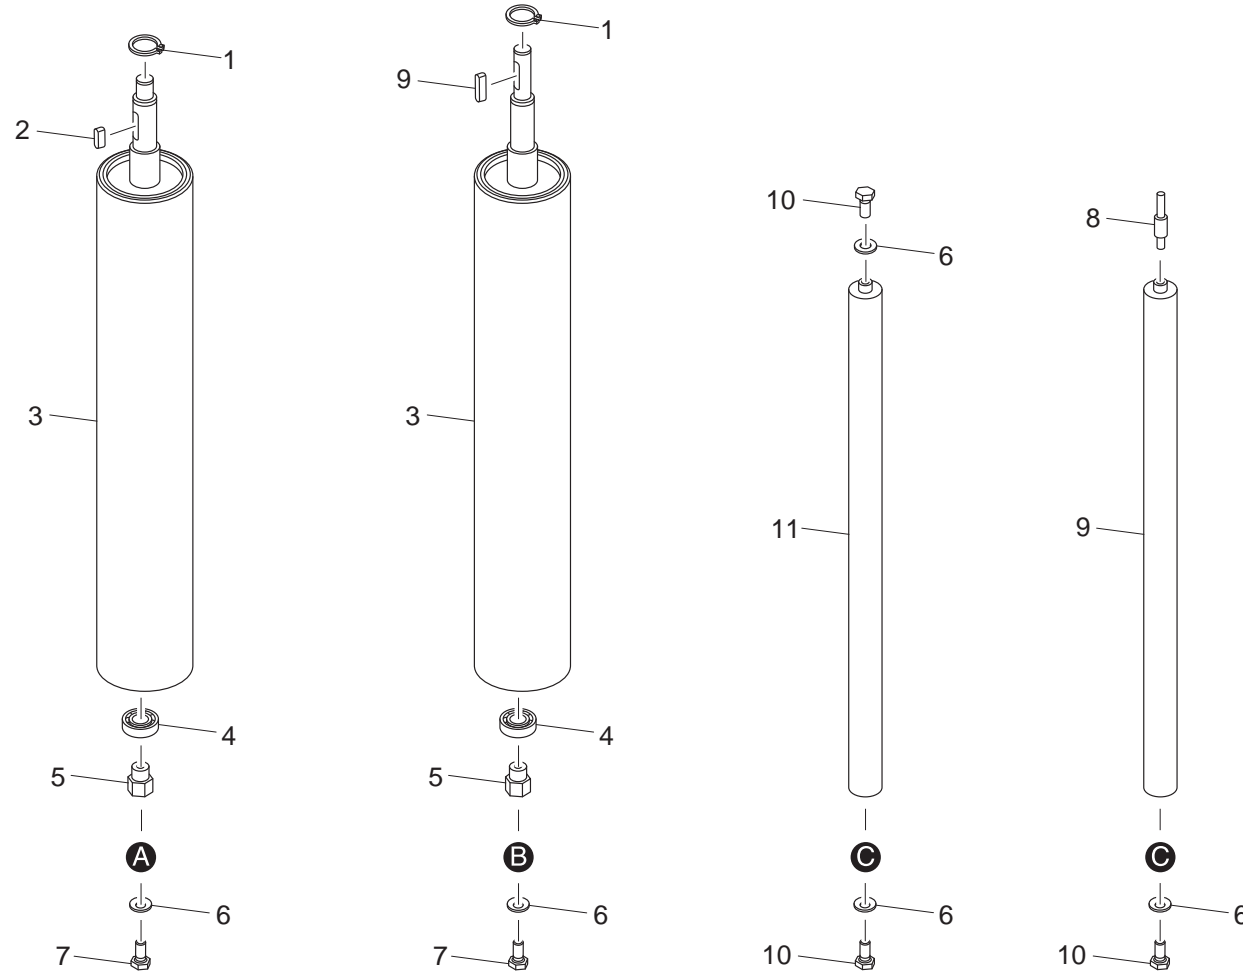

- 1 0000644263
- 2 0000645194
- 3 5650300536
- 4 0000606040
- 5 5270300725
- 6 00L0105511
- 7 0000308272
- 8 4550300458
- 9 0000641633
- 10 0000308302
- 11 00L0255111

CARRELLO PORTABOBINA FOT. STD, 214 BOB=76 MM 300%
REEL HOLDING CARRIAGE PTC. STD, 214 BOB=76 MM 300%
CHARIOT PORTE-BOBINE FOT. STD, 214 BOB=76 MM 300%
HUBSCHLITTEN FOTO. STD, 214 BOB=76 MM 300%
CARRO PORTABOBINA CEL. STD, 214 BOB=76 MM 300%

3709304802

214 BOB=76 MM 300%

7370308370 ■ 06/07