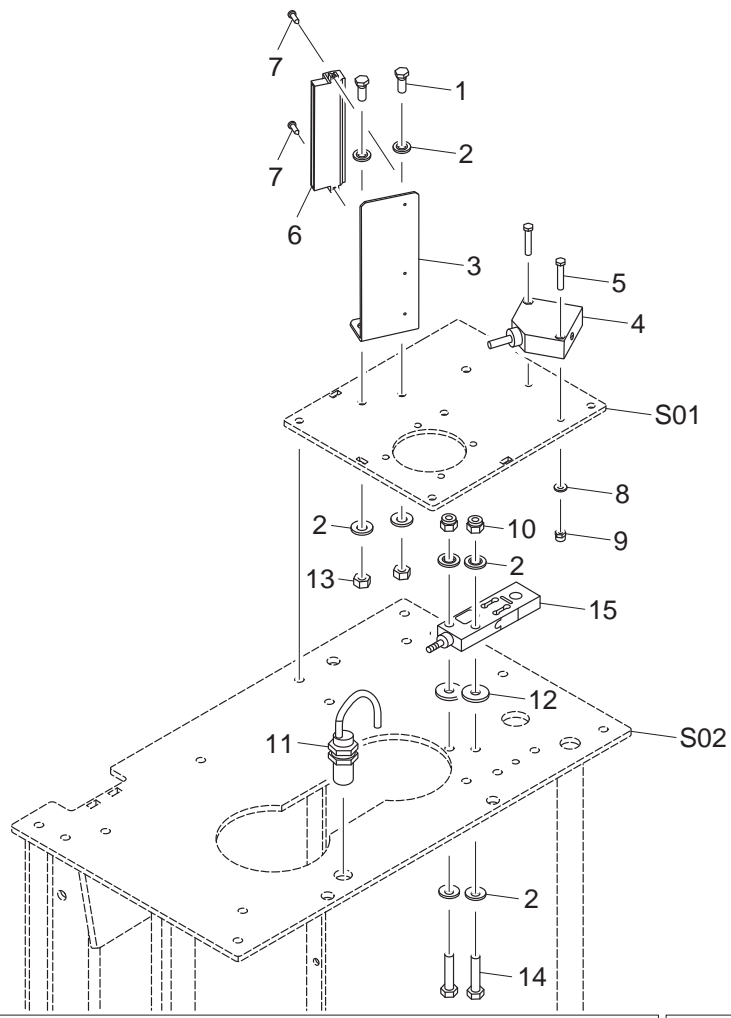

212 BOB=76 MM 300%

7370308367 -02/07