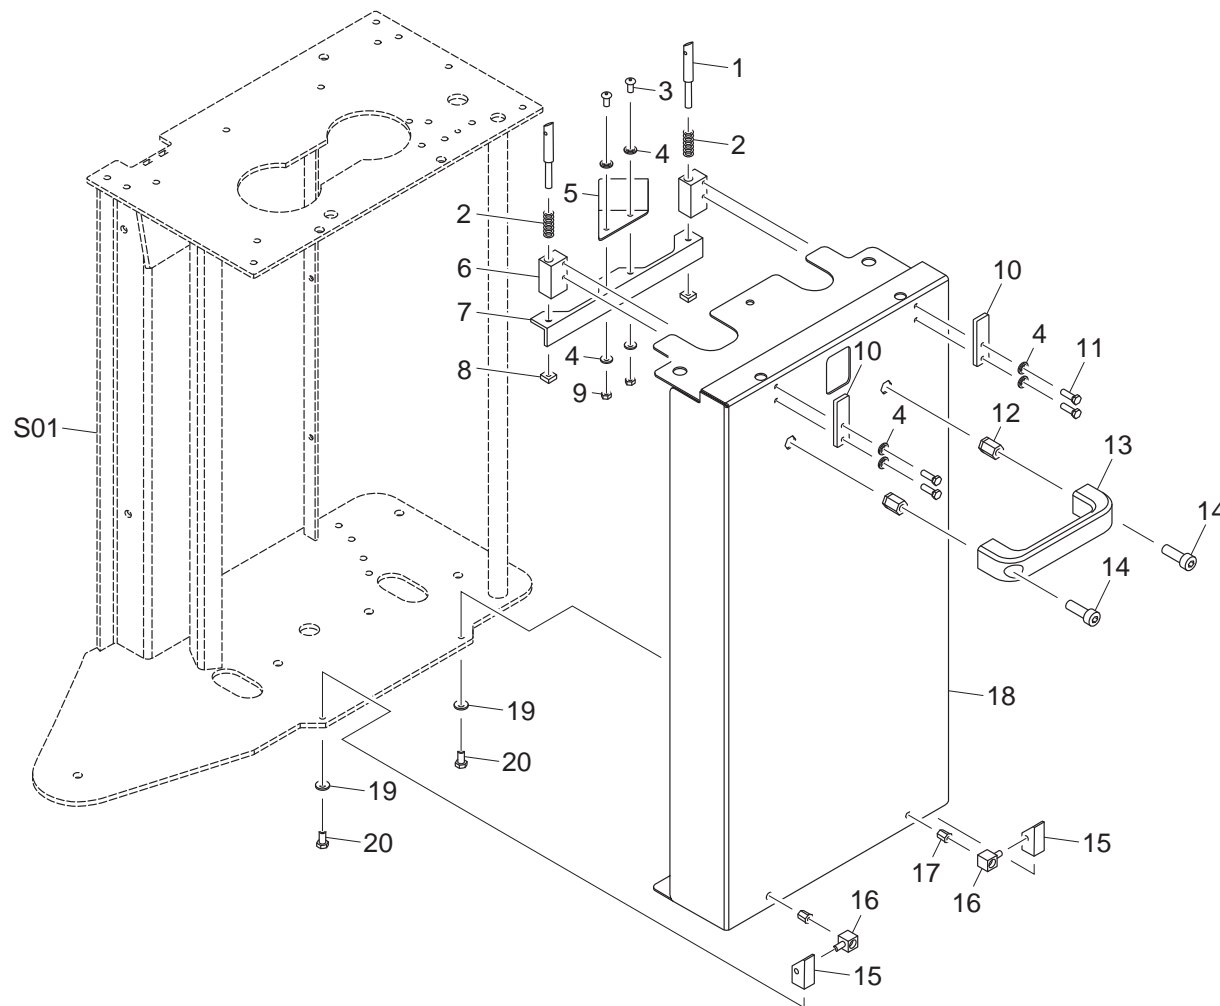

- 1 5270300999
- 2 5121300081
- 3 0000312409
- 4 00L0105499
- 5 5560300550
- 6 5890302901
- 7 5000300103
- 8 00L0248313
- 9 0000301069
- 10 5330300883
- 11 0000308062
- 12 0000317044
- 13 0000619571
- 14 0000309246
- 15 3980300255
- 16 4310300023
- 17 0000317062
- 18 4250301857
- 19 00L0105504
- 20 0000308131

CARRELLO PORTABOBINA FOT. STD, 212 BOB=76 MM 200%
REEL HOLDING CARRIAGE PTC. STD, 212 BOB=76 MM 200%
CHARIOT PORTE-BOBINE FOT. STD, 212 BOB=76 MM 200%
HUBSCHLITTEN FOTO. STD, 212 BOB=76 MM 200%
CARRO PORTABOBINA CEL. STD, 212 BOB=76 MM 200%

S01	7370308360-01/07

3709304802

212 BOB=76 MM 200%

7370308360 - 04/07