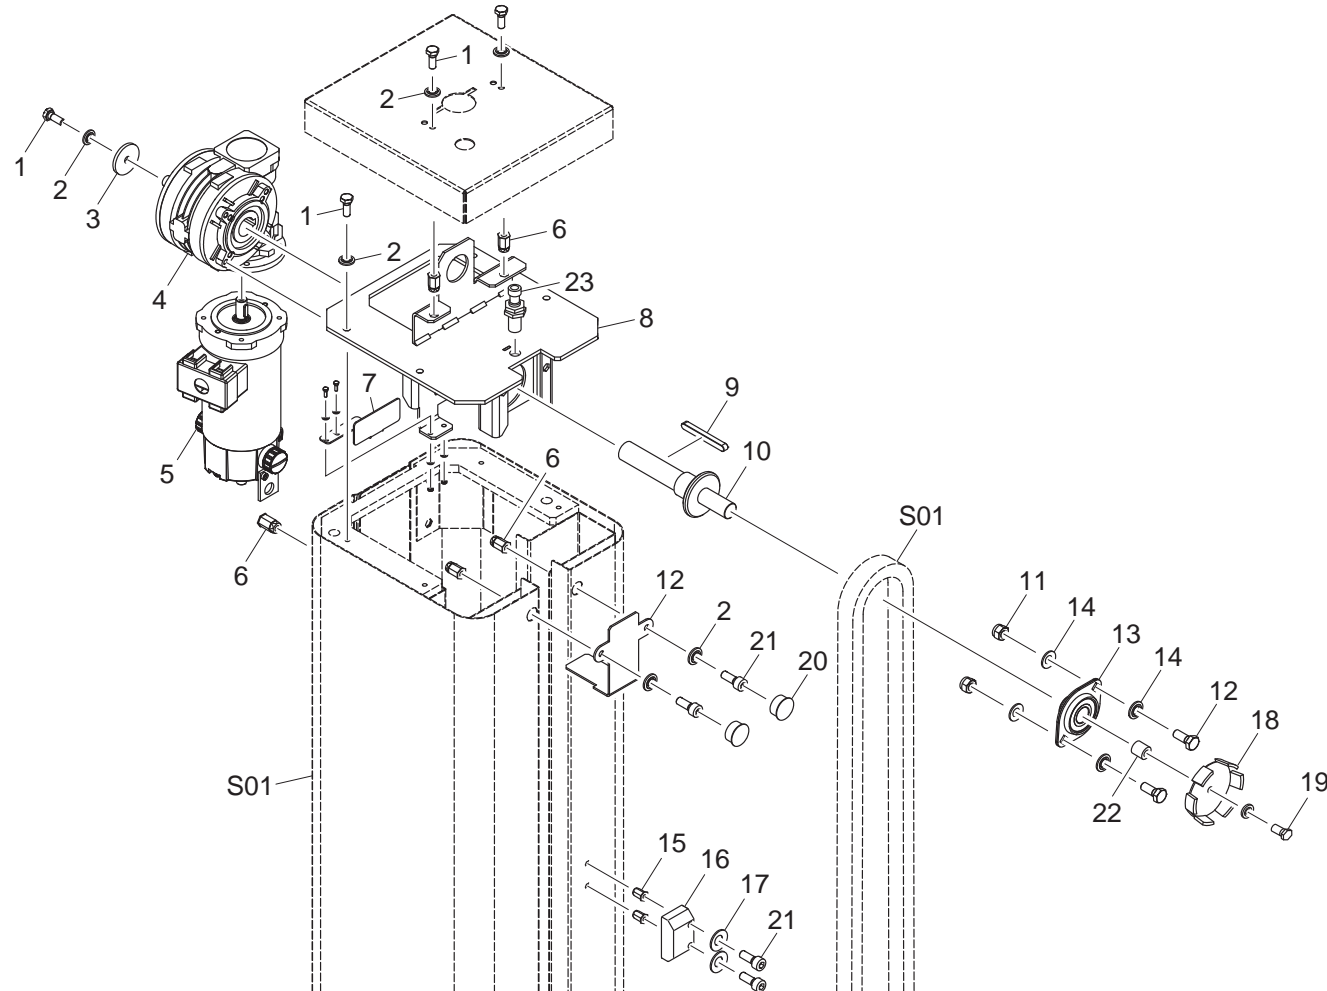

ALBERO DI SCORRIMENTO, H=2400 MM  
 SLIDE GUIDE MAST, H=2400 MM  
 ARBRE DE ROULEMENT, H=2400 MM  
 MAST, H=2400 MM  
 ARBOR DE DESLIZAMIENTO, H=2400 MM

S01	7370308129-01/05

**NOXON**

**3709304802**

**H=2400 MM**