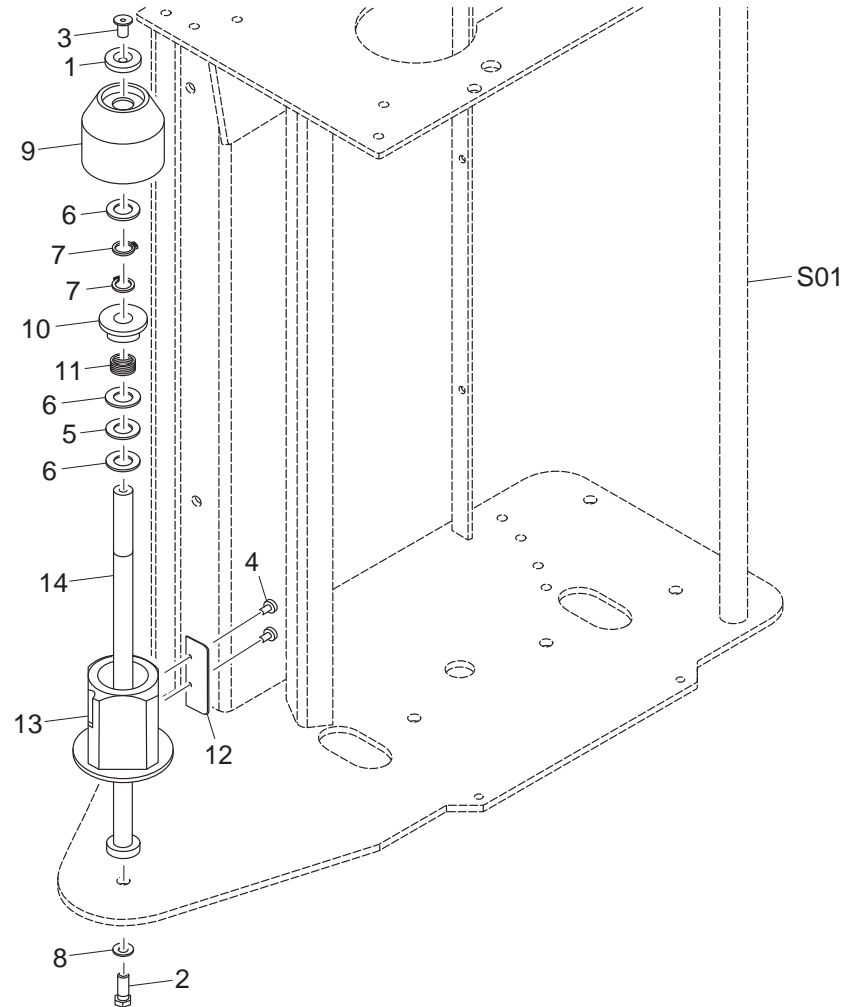

- 1 0000305253
- 2 0000308348
- 3 0000310252
- 4 0000314190
- 5 0000613040
- 6 0000613044
- 7 0000644265
- 8 00L0105511
- 9 0380150651
- 10 0380150671
- 11 0380530192
- 12 0380530574
- 13 0380540074
- 14 3740300514

CARRELLO PORTABOBINA FOT. NERO, 212 BOB=76 MM 250%
REEL HOLDING CARRIAGE PTC. BLACK, 212 BOB=76 MM 250%
CHARIOT PORTE-BOBINE FOT. NOIR, 212 BOB=76 MM 250%
HUBSCHLITTEN FOTO. SCHWARZ, 212 BOB=76 MM 250%
CARRO PORTABOBINA CEL. NEGRO, 212 BOB=76 MM 250%

S01 7370308363-01/07
☐
☐
☐
☐

3709304802

212 BOB=76 MM 250%

7370308363 ■ 07/07