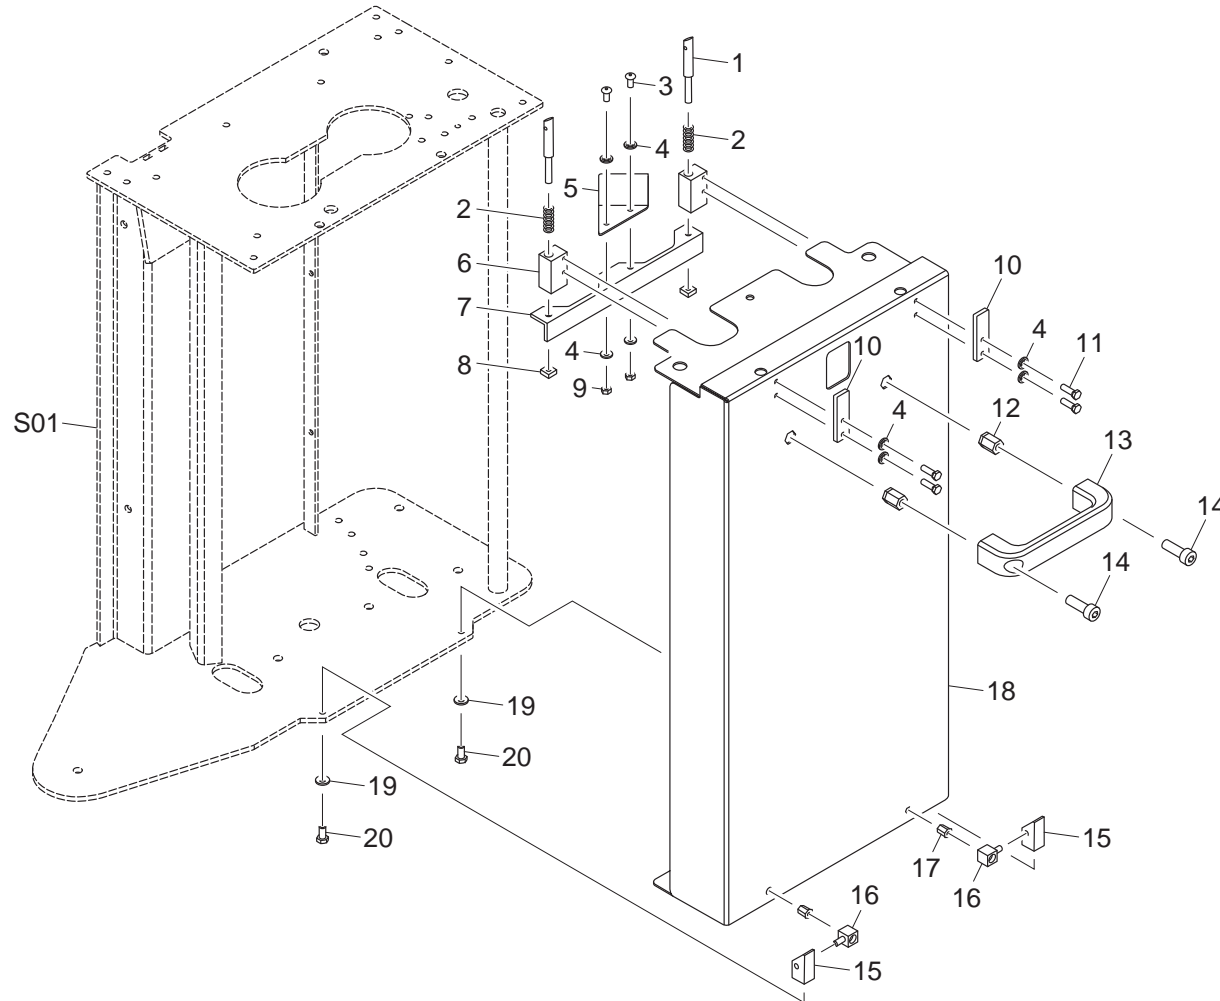

- 1 5270300999
- 2 5121300081
- 3 0000312409
- 4 00L0105499
- 5 5560300550
- 6 5890302901
- 7 5000300103
- 8 00L0248313
- 9 0000301069
- 10 5330300883
- 11 0000308062
- 12 0000317044
- 13 0000619571
- 14 0000309246
- 15 3980300255
- 16 4310300023
- 17 0000317062
- 18 4250301857
- 19 00L0105504
- 20 0000308131

CARRELLO PORTABOBINA FOT. NERO, 212 BOB=50 MM 300%
REEL HOLDING CARRIAGE PTC. BLACK, 212 BOB=50 MM 300%
CHARIOT PORTE-BOBINE FOT. NOIR, 212 BOB=50 MM 300%
HUBSCHLITTEN FOTO. SCHWARZ, 212 BOB=50 MM 300%
CARRO PORTABOBINA CEL. NEGRO, 212 BOB=50 MM 300%

S01	7370308369-01/07

NOXON

3709304802

212 BOB=50 MM 300%

7370308369 - 04/07