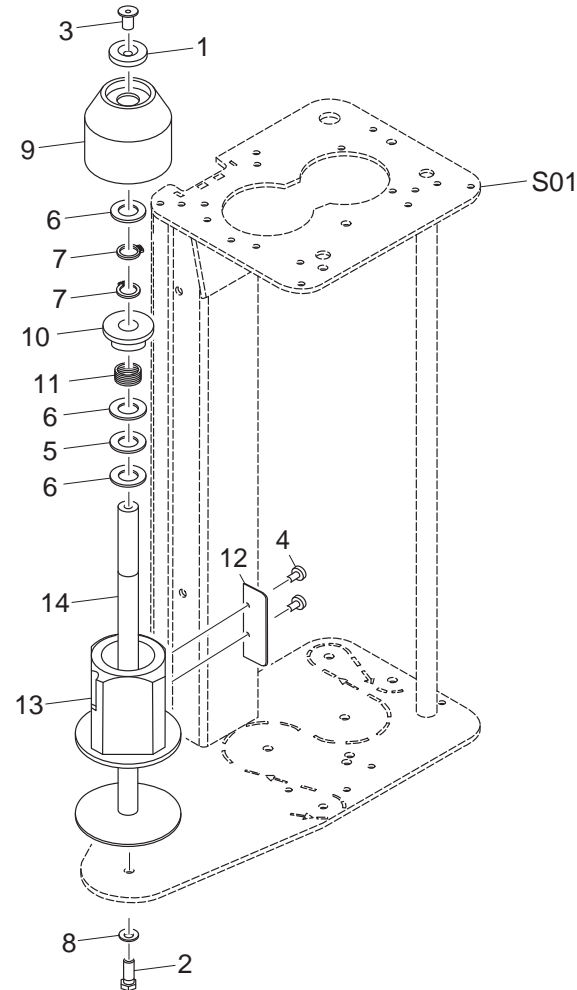

- 1 0000305253
- 2 0000308348
- 3 0000310252
- 4 0000314190
- 5 0000613040
- 6 0000613044
- 7 0000644265
- 8 00L0105511
- 9 0380150651
- 10 0380150671
- 11 0380530192
- 12 0380530574
- 13 0380540074
- 14 3740300514

CARRELLO PORTABOBINA FOT. NERO, 210 BOB=76 MM
REEL HOLDING CARRIAGE PTC. BLACK, 210 BOB=76 MM
CHARIOT PORTE-BOBINE FOT. NOIR, 210 BOB=76 MM
HUBSCHLITTEN FOTO. SCHWARZ, 210 BOB=76 MM
CARRO PORTABOBINA CEL. NEGRO, 210 BOB=76 MM

S01 7370308356-01/04
☐
☐
☐
☐

3709304802

210 BOB=76 MM

7370308356 ■ 04/04