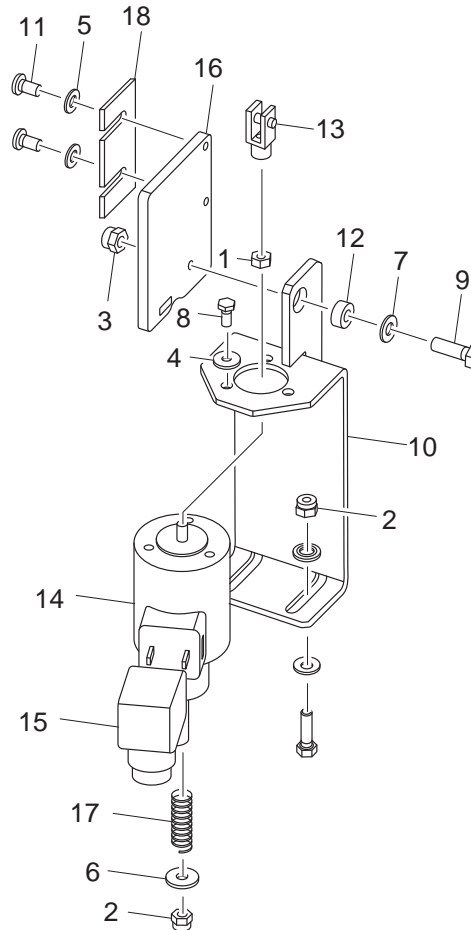

- 1 0000301070
- 2 0000301124
- 3 0000301335
- 4 0000305106
- 5 00L0105504
- 6 0000305126
- 7 00L0105507
- 8 0000308061
- 9 0000308273
- 10 5740300174
- 11 0000308131
- 12 0000626766
- 13 0000629379
- 14 0001349508
- 15 0001352225
- 16 5340300120
- 17 0381530103
- 18 0380490014
- 19 0380810035

TAGLIO, 202
CUTTING DEVICE, 202
COUPE, 202
SCHNITTES, 202
CORTE, 202

3709304802

202

7370308343 ■ 01/02