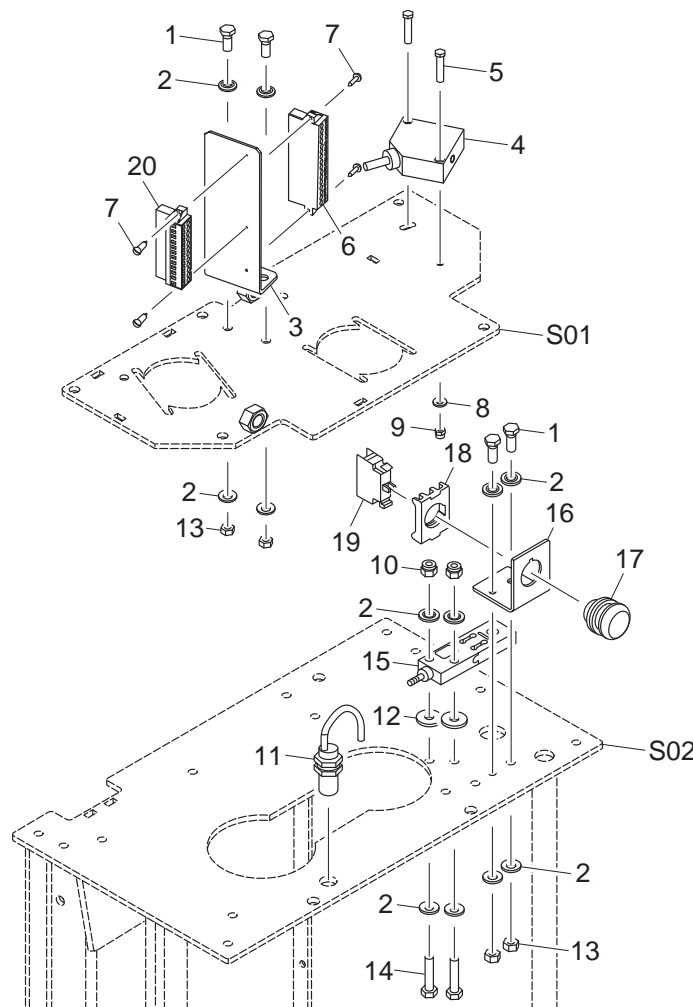

- 1 0000308271
- 2 00L0105507
- 3 5790300025
- 4 0001310154
- 5 0000308064
- 6 0001351460
- 7 0000314001
- 8 00L0105499
- 9 0000301064
- 10 0000301335
- 11 0001349497
- 12 0000305192
- 13 0000301181
- 14 0000308275
- 15 0204300004
- 16 5830301375
- 17 0001300762
- 18 0001300700
- 19 0001300024
- 20 0001351528

CARRELLO PORTABOBINA FOT. STD, 214 BOB=50 MM 300%
REEL HOLDING CARRIAGE PTC. STD, 214 BOB=50 MM 300%
CHARIOT PORTE-BOBINE FOT. STD, 214 BOB=50 MM 300%
HUBSCHLITTEN FOTO. STD, 214 BOB=50 MM 300%
CARRO PORTABOBINA CEL. STD, 214 BOB=50 MM 300%

S01	7370308373-03/07
S02	7370308373-01/07

3709304802

214 BOB=50 MM 300%

7370308373 - 02/07