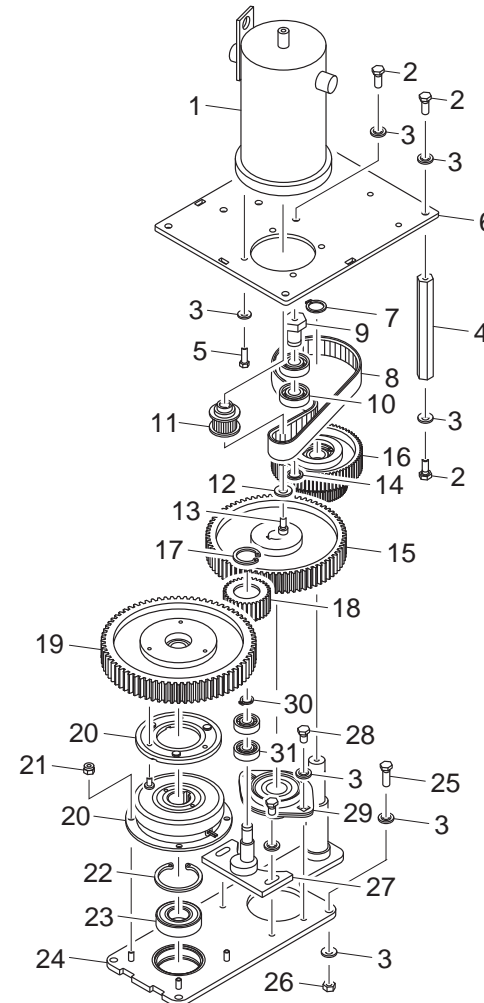

- 1 2210300043
- 2 0000308271
- 3 00L0105507
- 4 4550300011
- 5 0000308087
- 6 5330300910
- 7 0000644263
- 8 00L0368431
- 9 5270300728
- 10 0000606033
- 11 5400300170
- 12 0000305126
- 13 0000309145
- 14 0000644260
- 15 2540300028
- 16 5400300165
- 17 0000644025
- 18 2540300021
- 19 2540300027
- 20 0291300001
- 21 0000301124
- 22 0000644043
- 23 0000606100
- 24 5330300911
- 25 0000308274
- 26 0000301181
- 27 5330300912
- 28 0000308181
- 29 0000613239
- 30 0000644257
- 31 0000606233

CARRELLO PORTABOBINA FOT. NERO, 212 BOB=50 MM 300%
REEL HOLDING CARRIAGE PTC. BLACK, 212 BOB=50 MM 300%
CHARIOT PORTE-BOBINE FOT. NOIR, 212 BOB=50 MM 300%
HUBSCHLITTEN FOTO. SCHWARZ, 212 BOB=50 MM 300%
CARRO PORTABOBINA CEL. NEGRO, 212 BOB=50 MM 300%

3709304802

212 BOB=50 MM 300%

7370308369 ■ 03/07