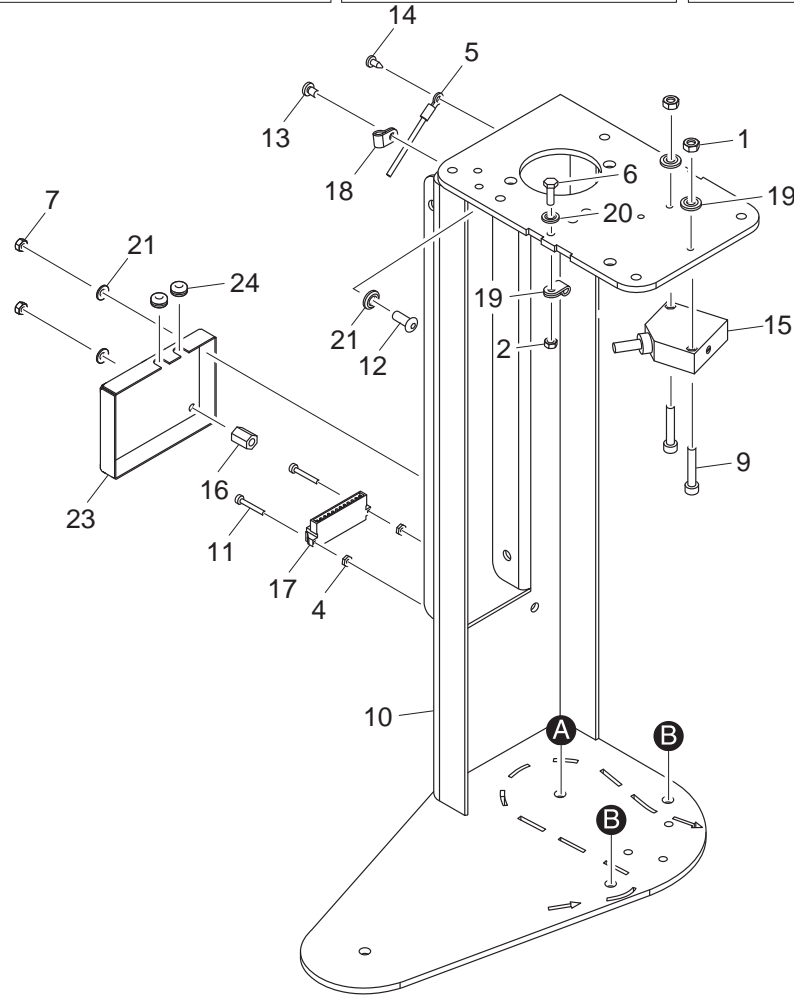

202 BOB=76 MM

7370308353 ■ 02/04