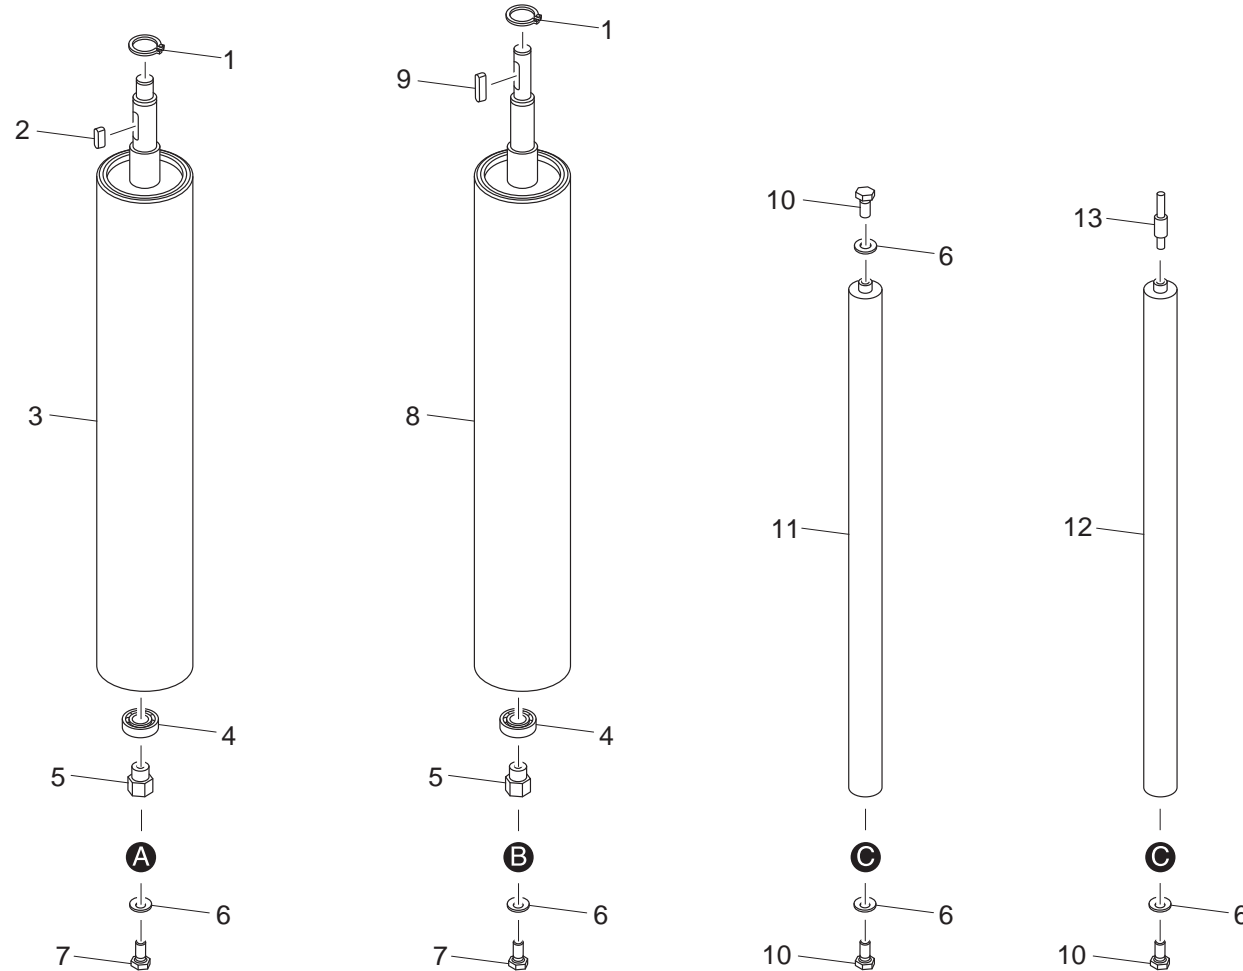

- 1 0000644263
- 2 0000645047
- 3 5650300532
- 4 0000606040
- 5 5270300725
- 6 00L0105511
- 7 0000308272
- 8 5650300534
- 9 0000645008
- 10 0000308302
- 11 00L0255111
- 12 0000641633
- 13 4550300458

CARRELLO PORTABOBINA FOT. NERO, 212 BOB=76 MM 300%
REEL HOLDING CARRIAGE PTC. BLACK, 212 BOB=76 MM 300%
CHARIOT PORTE-BOBINE FOT. NOIR, 212 BOB=76 MM 300%
HUBSCHLITTEN FOTO. SCHWARZ, 212 BOB=76 MM 300%
CARRO PORTABOBINA CEL. NEGRO, 212 BOB=76 MM 300%

3709304802

212 BOB=76 MM 300%

7370308366 ■ 06/07