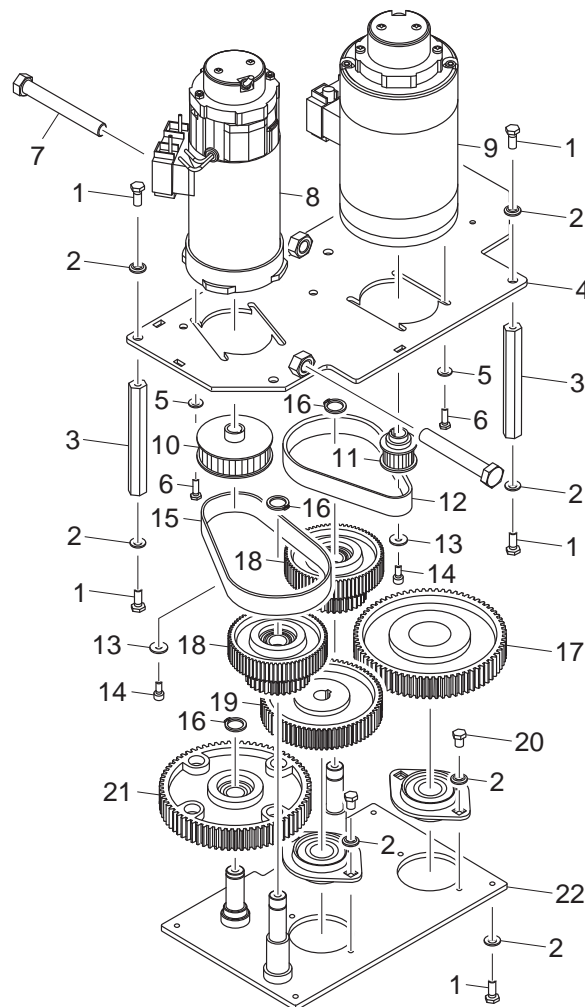

- 1 0000308271
- 2 00L0105507
- 3 4550300002
- 4 5330301051
- 5 00L0105504
- 6 0000308087
- 7 0000308454
- 8 2210300039
- 9 2210300038
- 10 5400300171
- 11 5400300170
- 12 00L0346297
- 13 0000305126
- 14 0000309145
- 15 00L0336944
- 16 0000644263
- 17 2540300137
- 18 5400300165
- 19 2540300136
- 20 0000308181
- 21 2540300007
- 22 5330300914

CARRELLO PORTABOBINA FOT. NERO, 214 BOB=76 MM 300%
REEL HOLDING CARRIAGE PTC. BLACK, 214 BOB=76 MM 300%
CHARIOT PORTE-BOBINE FOT. NOIR, 214 BOB=76 MM 300%
HUBSCHLITTEN FOTO. SCHWARZ, 214 BOB=76 MM 300%
CARRO PORTABOBINA CEL. NEGRO, 214 BOB=76 MM 300%

3709304802

214 BOB=76 MM 300%

7370308371 ■ 03/07