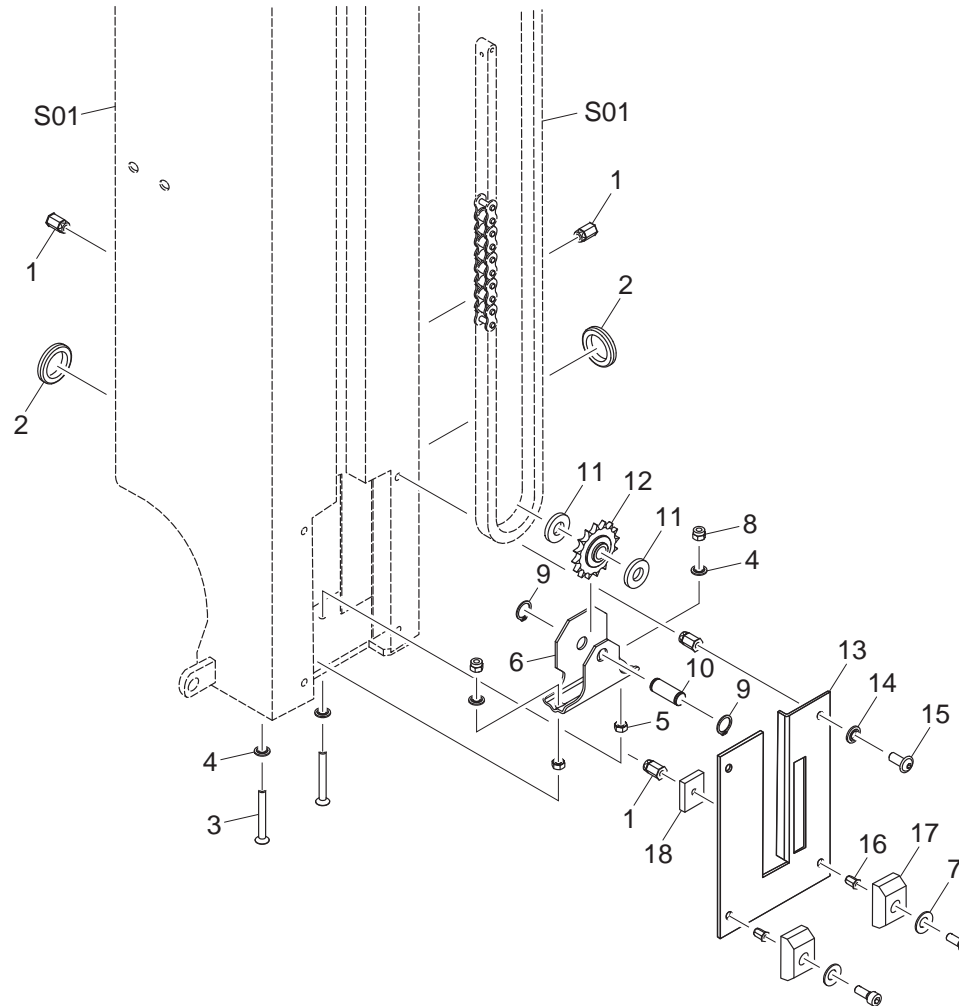

ALBERO DI SCORRIMENTO, H=2800 MM  
 SLIDE GUIDE MAST, H=2800 MM  
 ARBRE DE ROULEMENT, H=2800 MM  
 MAST, H=2800 MM  
 ARBOR DE DESLIZAMIENTO, H=2800 MM

S01 7370308130-01/05

**NOXON**

**3709304802**

H=2800 MM