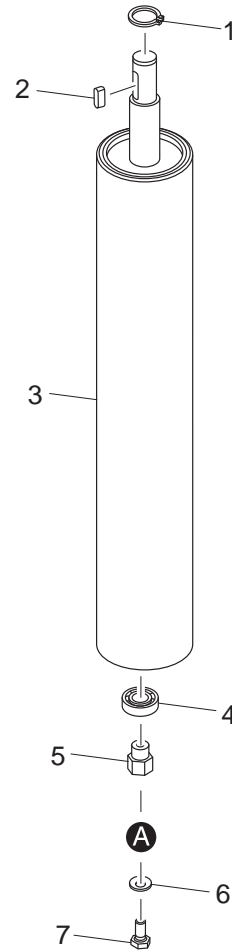

- 1 0000644268
- 2 0000645045
- 3 5650300635
- 4 0000606040
- 5 5270300725
- 6 00L0105511
- 7 0000308305
- 8 0000308272
- 9 0000641633

CARRELLO PORTABOBINA FOT. STD, 202 BOB=50 MM
REEL HOLDING CARRIAGE PTC. STD, 202 BOB=50 MM
CHARIOT PORTE-BOBINE FOT. STD, 202 BOB=50 MM
HUBSCHLITTEN FOTO. STD, 202 BOB=50 MM
CARRO PORTABOBINA CEL. STD, 202 BOB=50 MM

3709304802

202 BOB=50 MM

7370308355 ■ 03/04