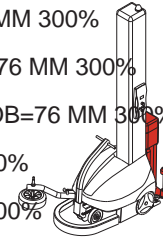

- 1 0000644263
- 2 0000645047
- 3 5650300532
- 4 0000606040
- 5 5270300725
- 6 00L0105511
- 7 0000308272
- 8 5650300534
- 9 0000645008
- 10 0000308302
- 11 00L0255111
- 12 0000641633
- 13 4550300458

CARRELLO PORTABOBINA E CORDONATORE FOT. STD, 212 BOB=76 MM 300%
REEL HOLDING CARRIAGE AND ROPING DEVICE PTC. STD, 212 BOB=76 MM 300%
CHARIOT PORTE-BOBINE ET REDUCTEUR DE LAIZE FOT. STD, 212 BOB=76 MM 300%
HUBSCHLITTEN UND SCHNURBILDER FOTO. STD, 212 BOB=76 MM 300%
CARRO PORTABOBINA Y CORDONADOR CEL. STD, 212 BOB=76 MM 300%

3709304802