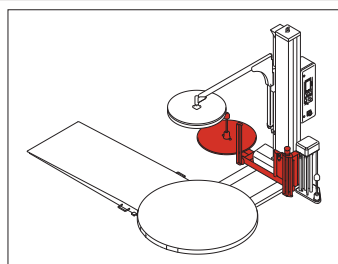

- 1 000301069
- 2 0380150561
- 3 0000301073
- 4 0000310071
- 5 0000305066
- 6 0000304305
- 7 6040300552
- 8 5890300391
- 9 0000305245
- 10 0001304210
- 11 0000613050
- 12 0001357351
- 13 0000609040
- 14 0000308272
- 15 0001357350
- 16 0001300989
- 17 0000309003
- 18 0000309182
- 19 0000310183
- 20 0001353017
- 21 0000317043
- 22 0001353016

CARRELLO PLURIBALL
CARRIAGE PLURIBALL
CHARIOT PLURIBALL
PLURIBALL HUBSCHLITTEN
CARRO PLURIBALL