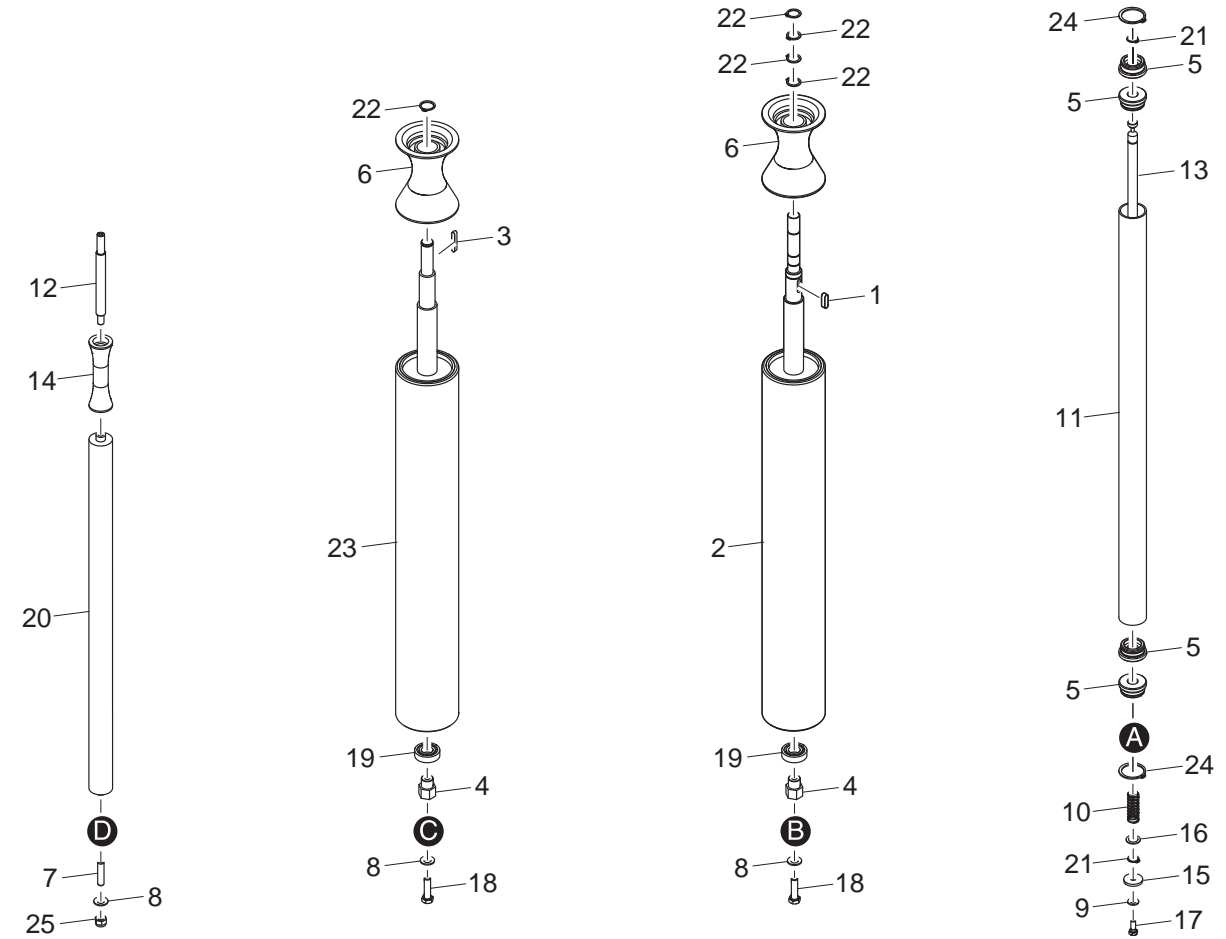

212 250%

7371300013 ■ 04/05