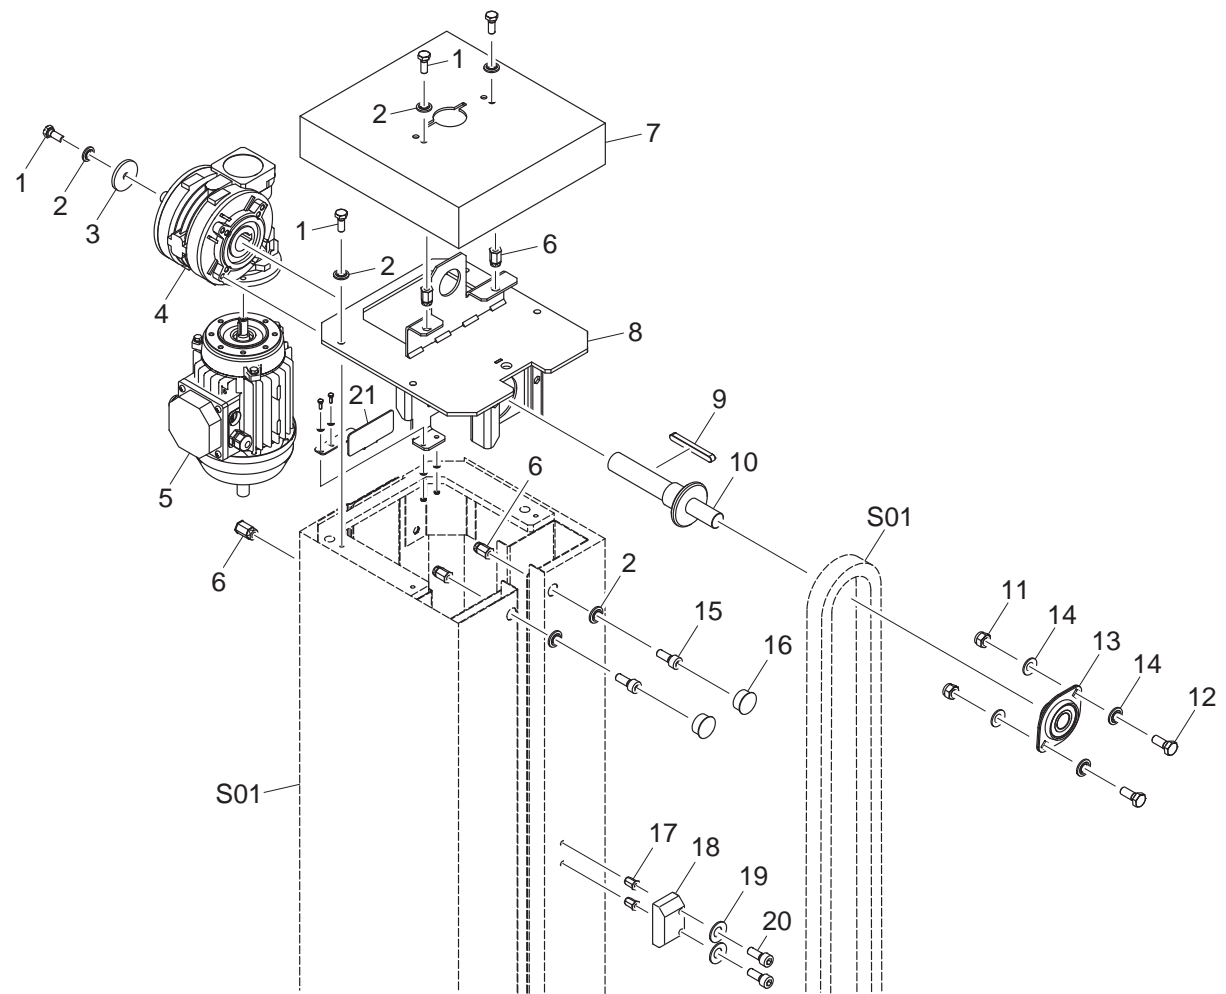

H=2800 MM FRS40

7370308650 -02/04