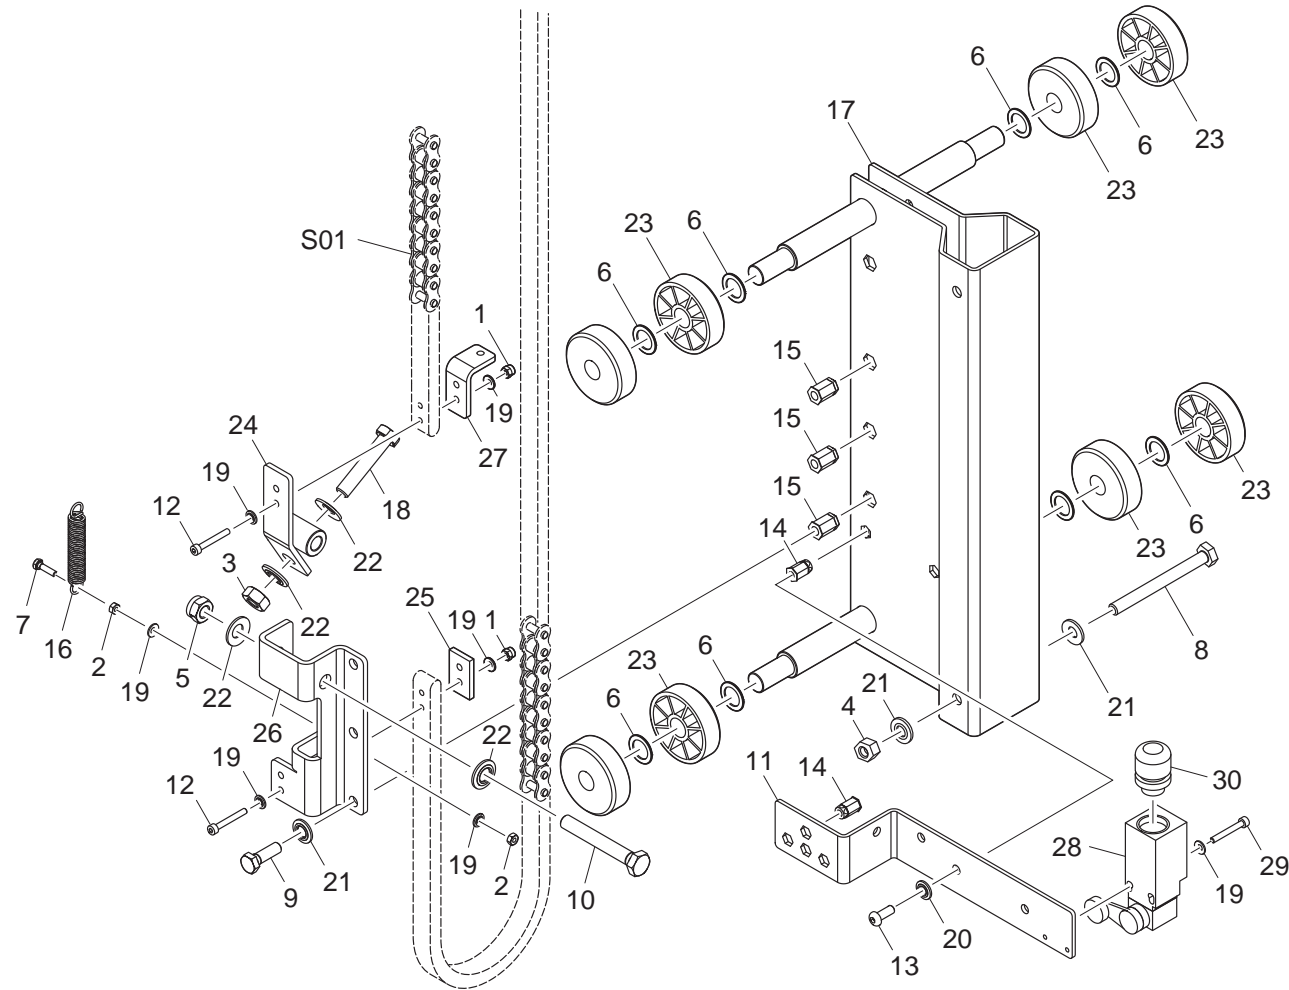

H=3100 MM FRS40

7370308651 - 04/04