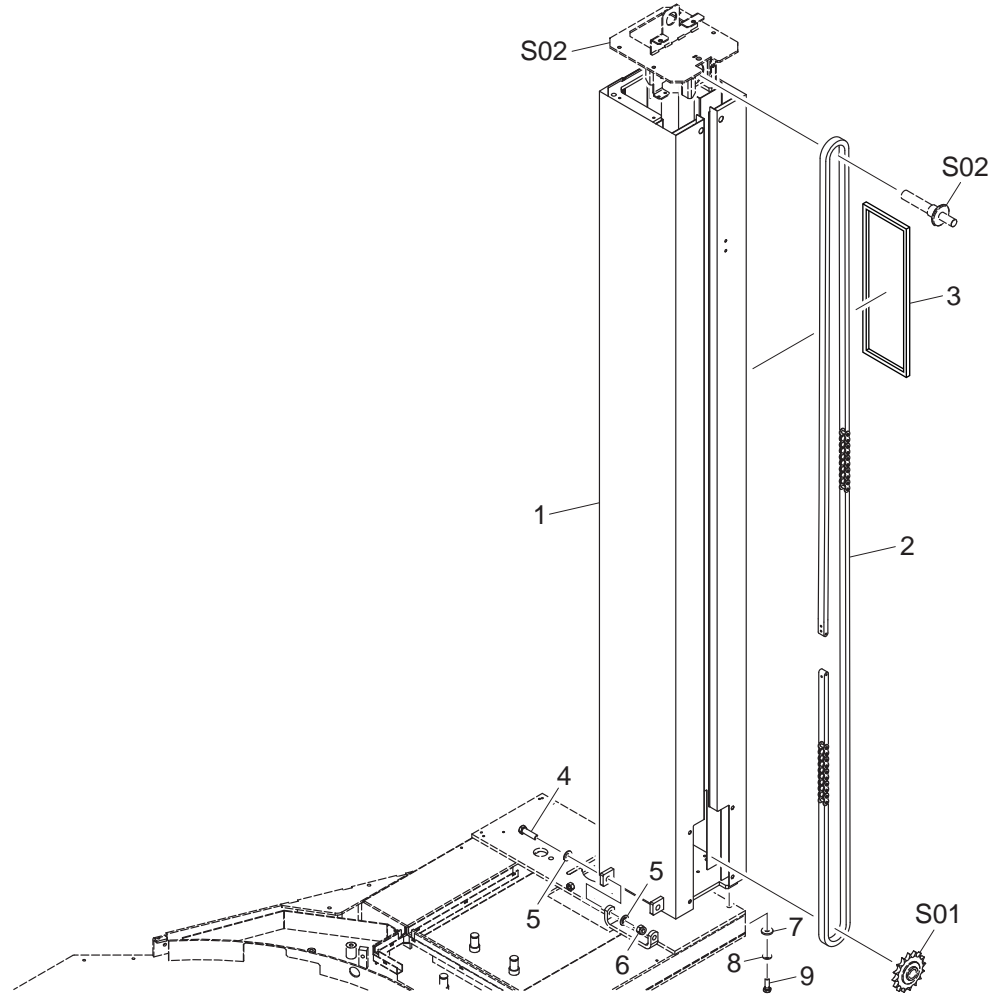

H=3100 MM FRS40

7370308651 01/04