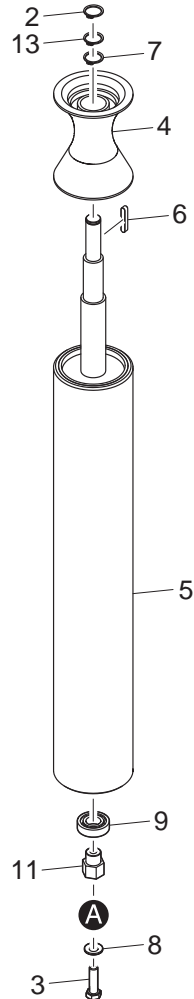

202

7371301002 ■ 03/04