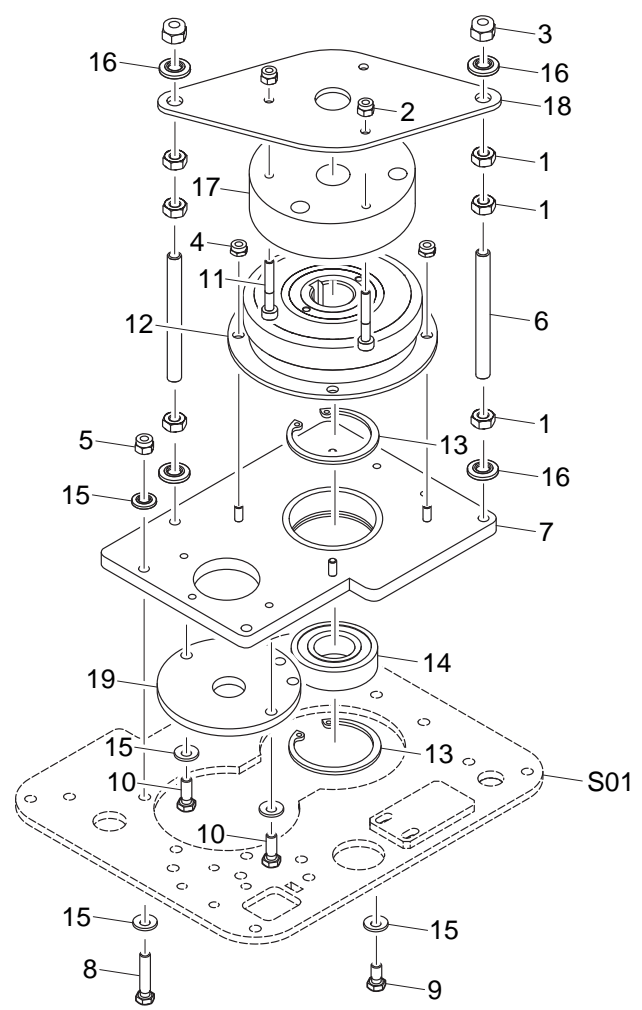

210

7370308796 - 02/05