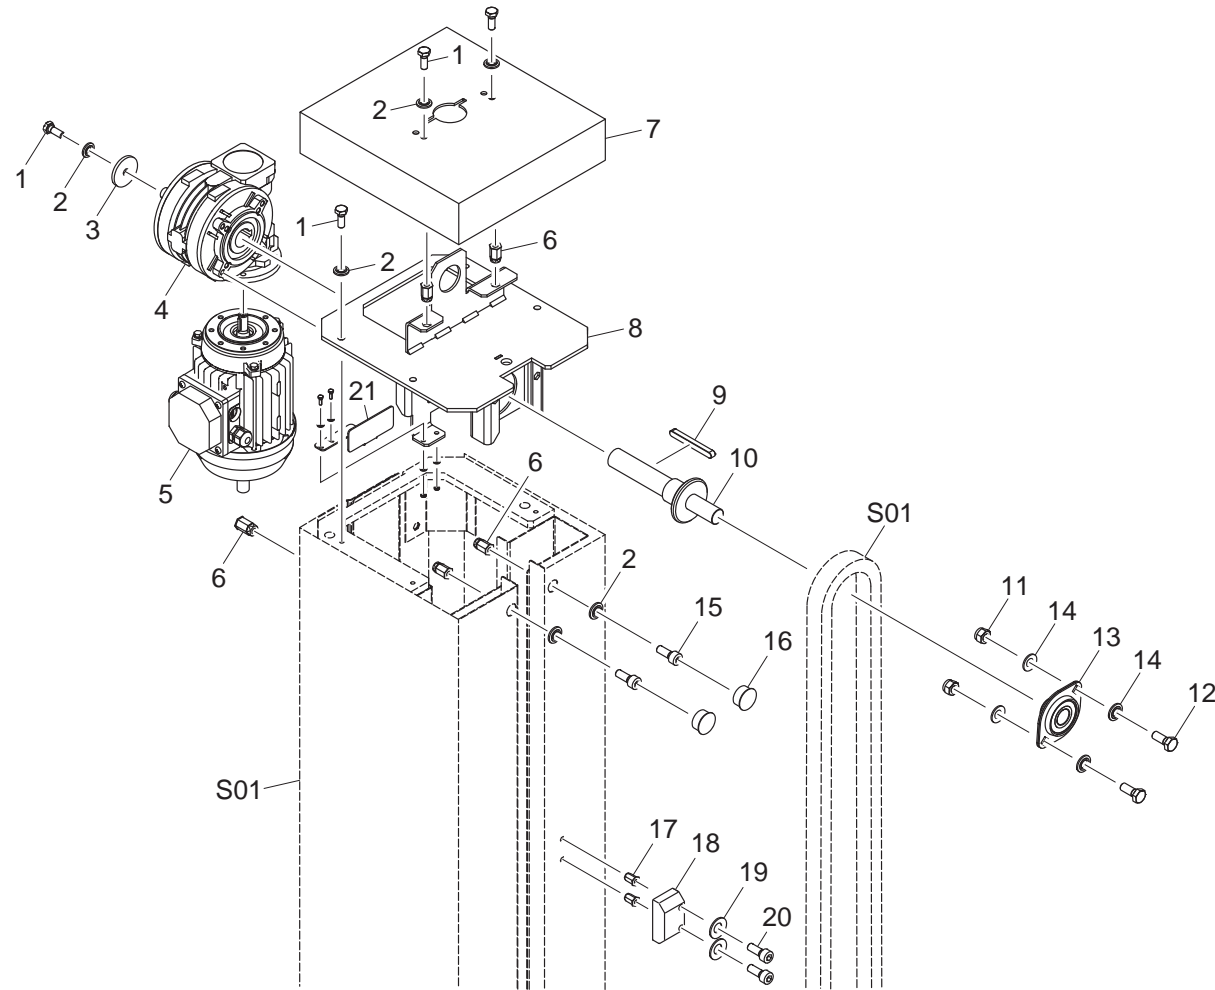

H=2200 MM FRS50

7370308669 - 02/04