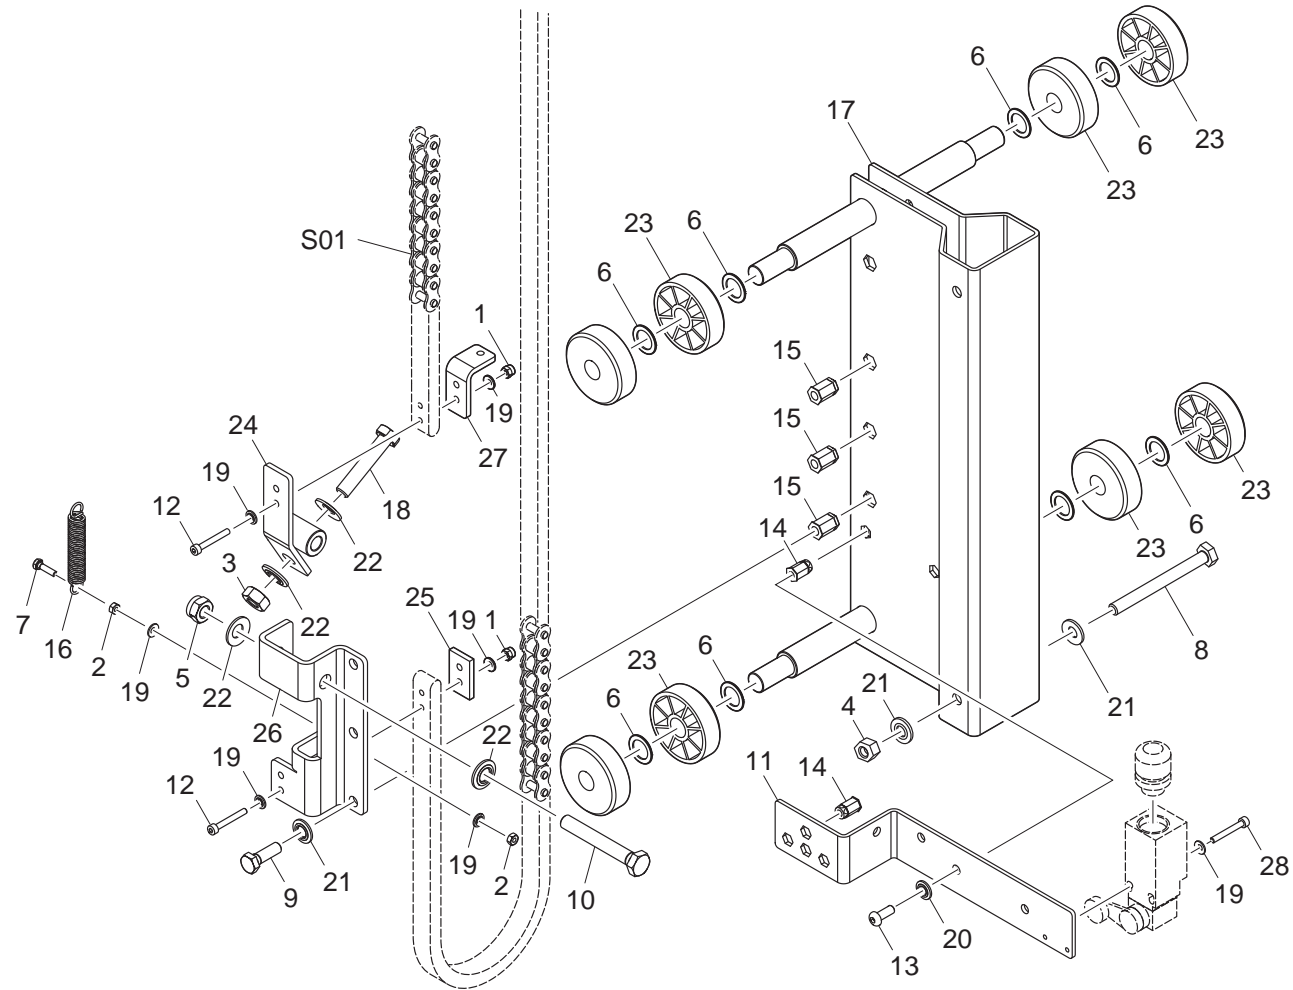

H=2400 MM FRS50

7370308670 -04/04