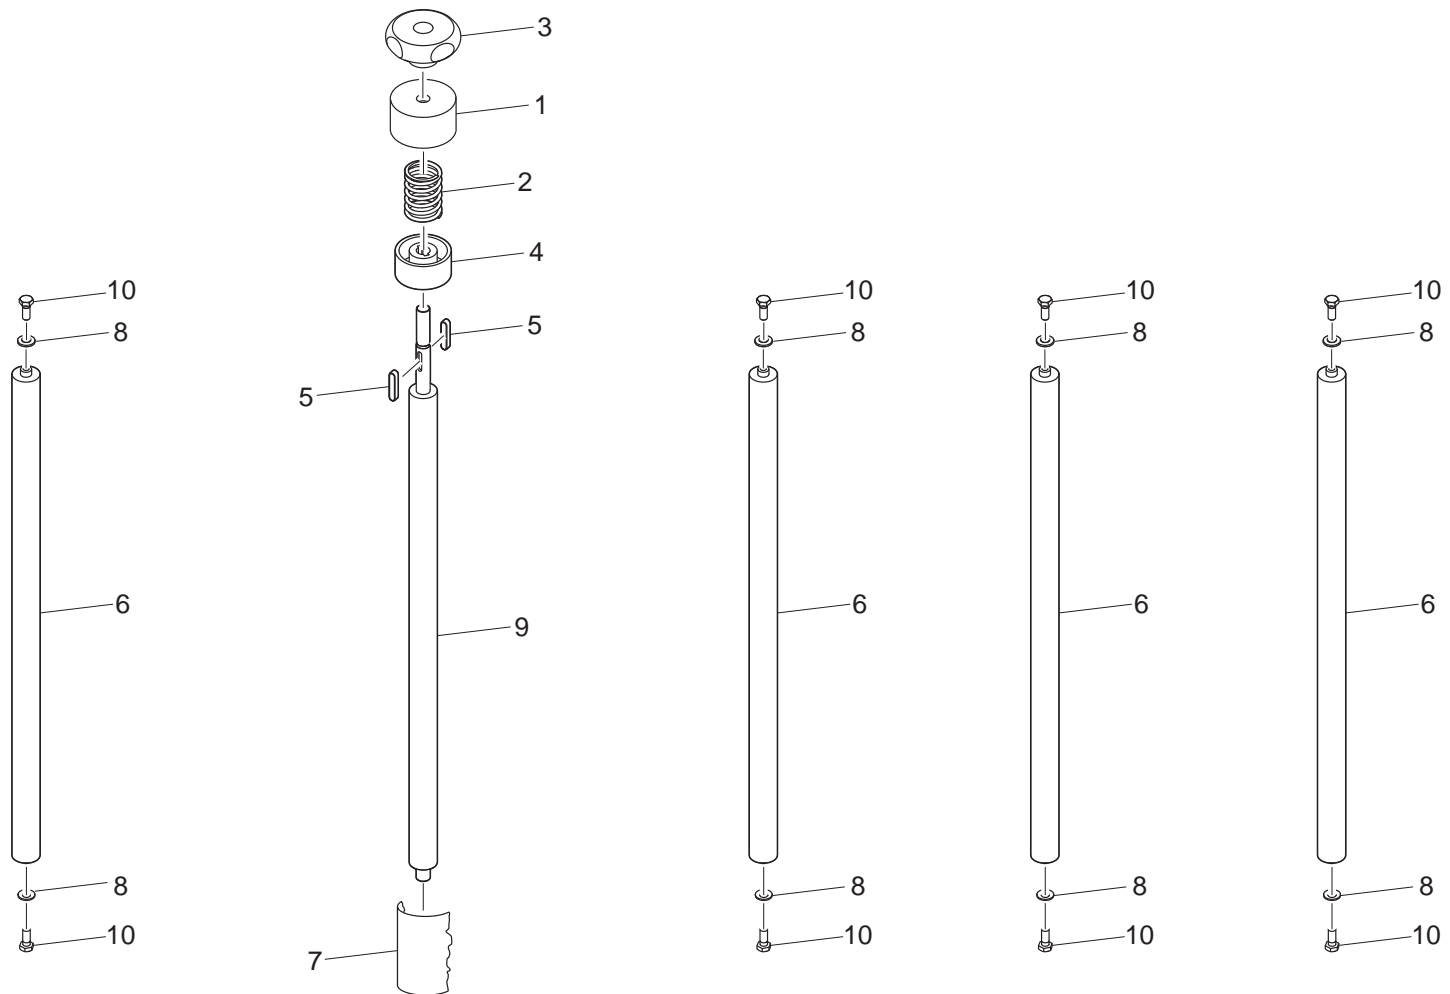

3709304361