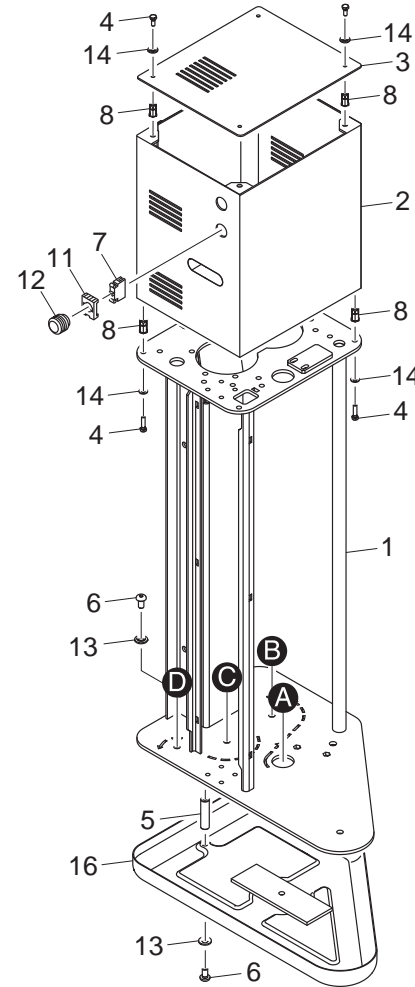

212 200%

7371300014 ■01/05