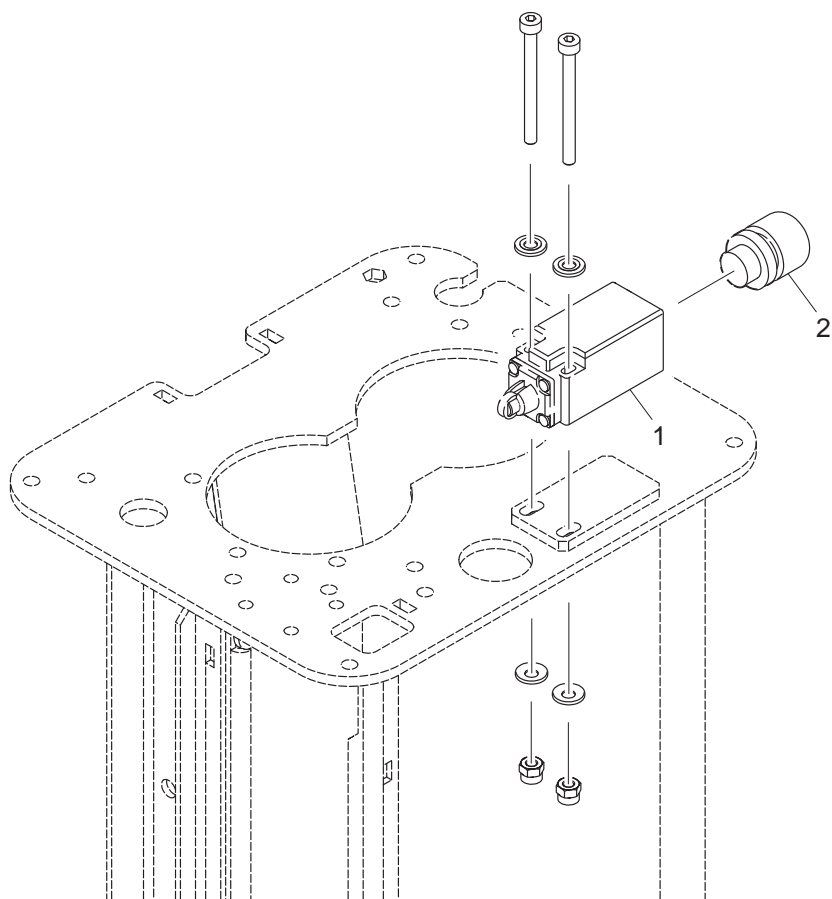

3709304361