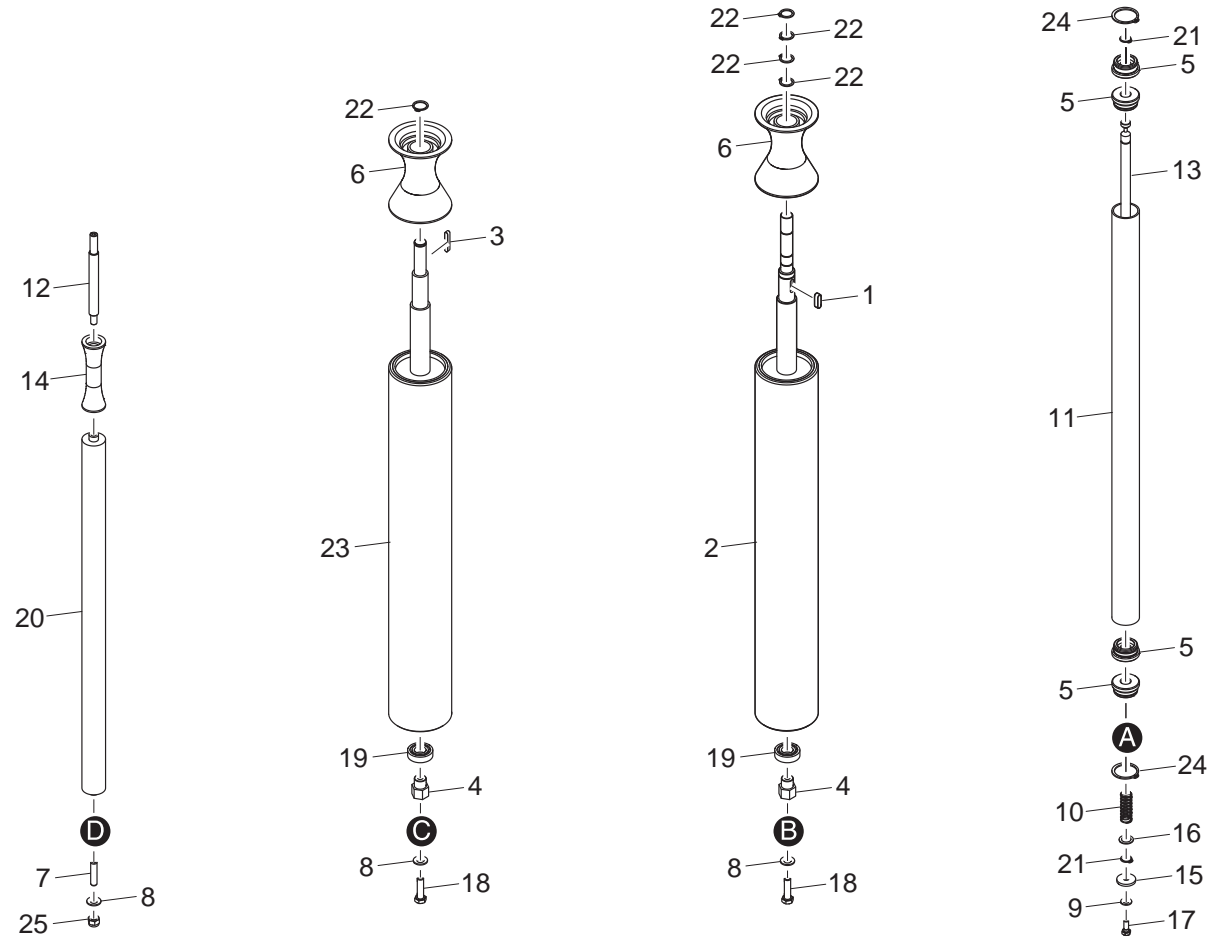

212 200%

7371300014 ■ 04/05