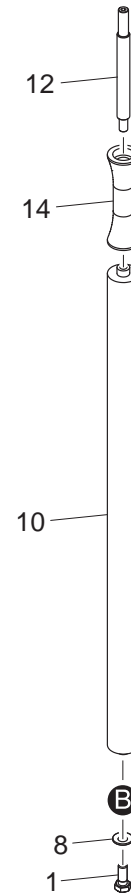

202

7371301002 ■ 03/04