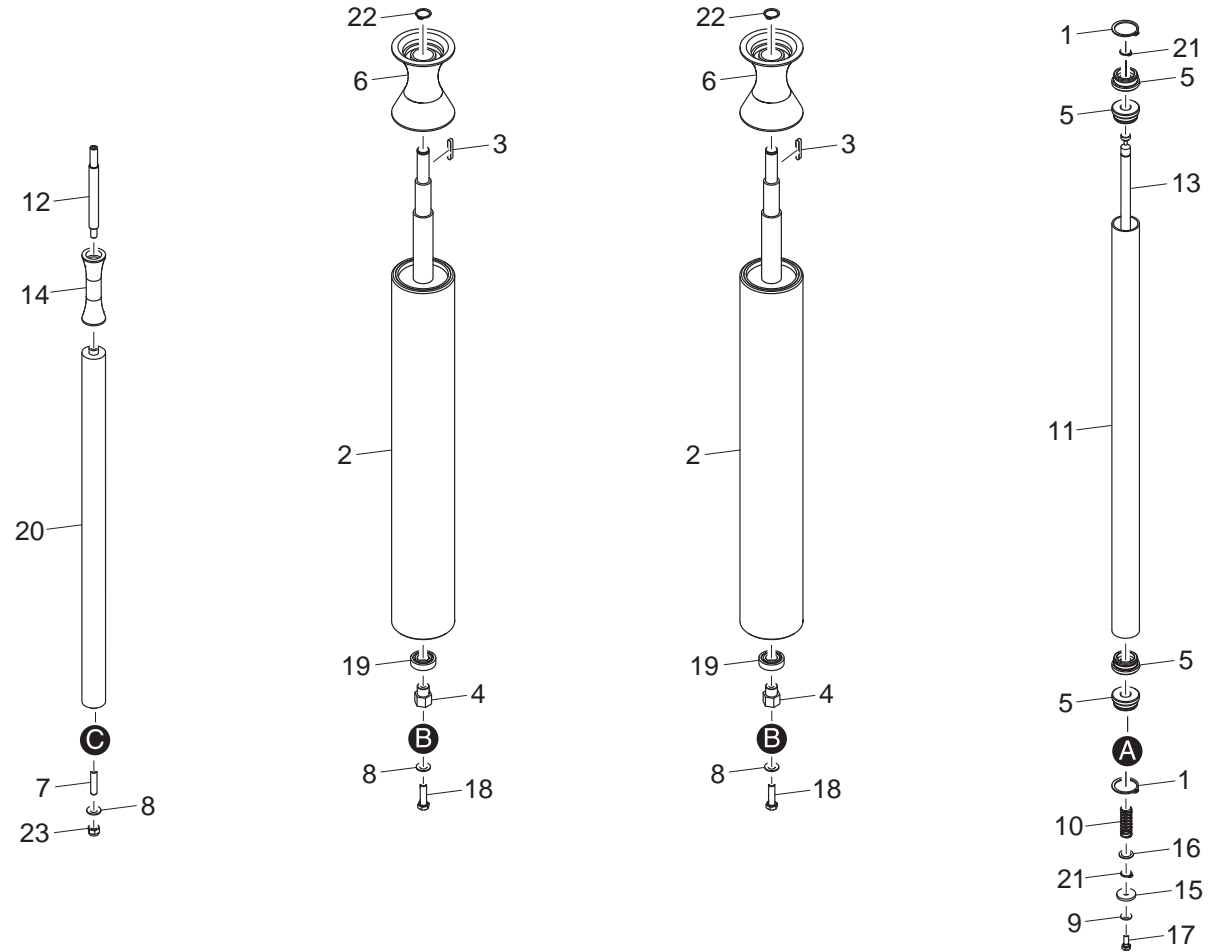

CARRELLO PORTABOBINA FOT. STD, 214
 REEL HOLDING CARRIAGE PTC. STD, 214
 CHARIOT PORTE-BOBINE PHOT. STD, 214
 HUBSCHLITTEN FOTO. STD, 214
 CARRO PORTABOBINA CEL. STD, 214

NOXON

3709304361

214

7370308972 ■ 05/06