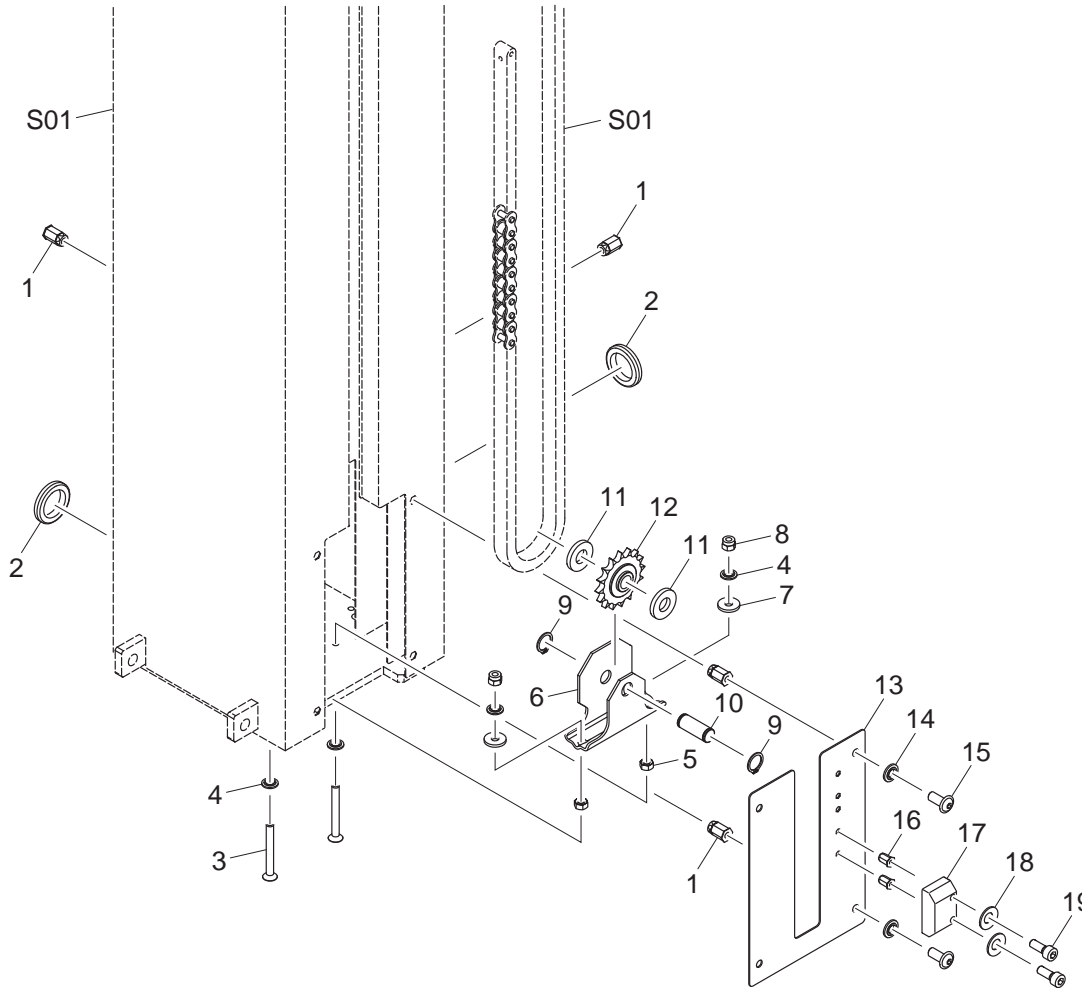

ALBERO DI SCORRIMENTO, H=2200 MM FRS40
 SLIDE GUIDE MAST, H=2200 MM FRS40
 ARBRE DE ROULEMENT, H=2200 MM FRS40
 MAST, H=2200 MM FRS40
 Ñ RBOR DE DESLIZAMIENTO, H=2200 MM FRS40

S01	7370308333-02/04

3709304361