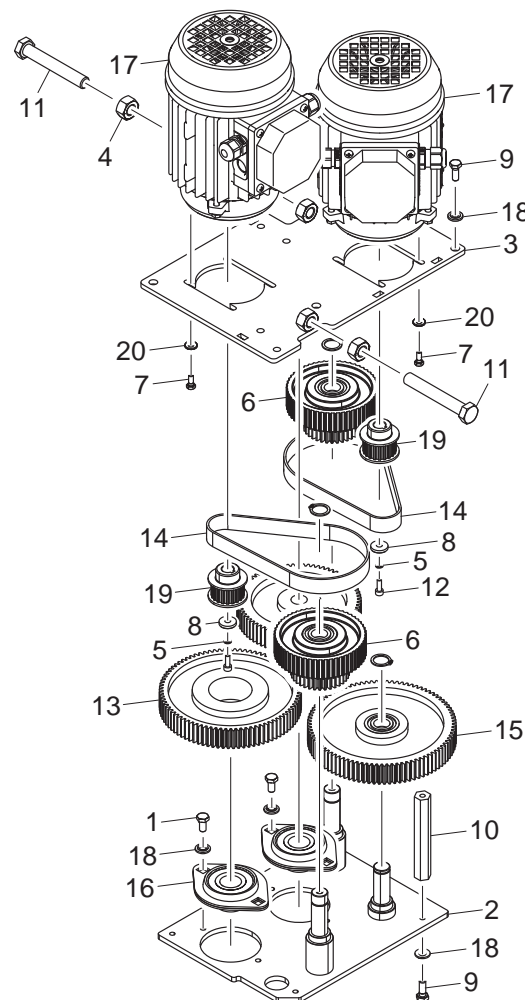

3709304361