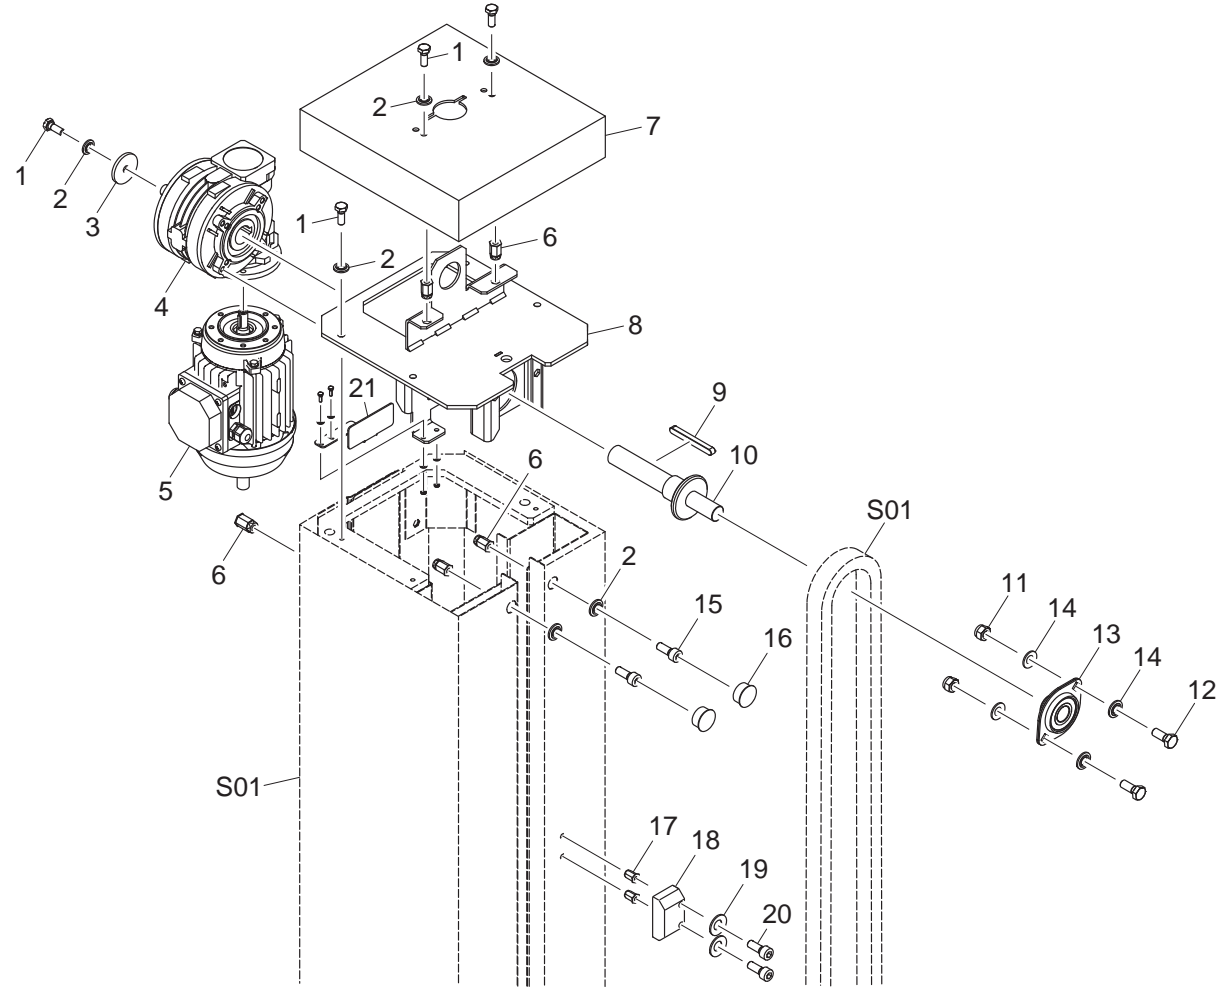

H=2200 MM FRS40

7370308333 -02/04