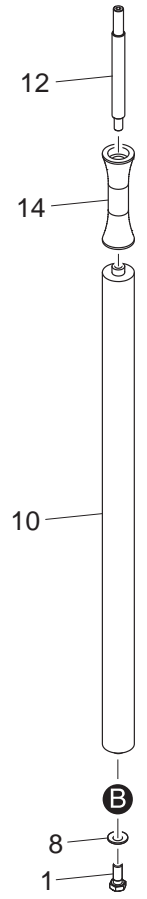

202

7371301001 ■ 03/04