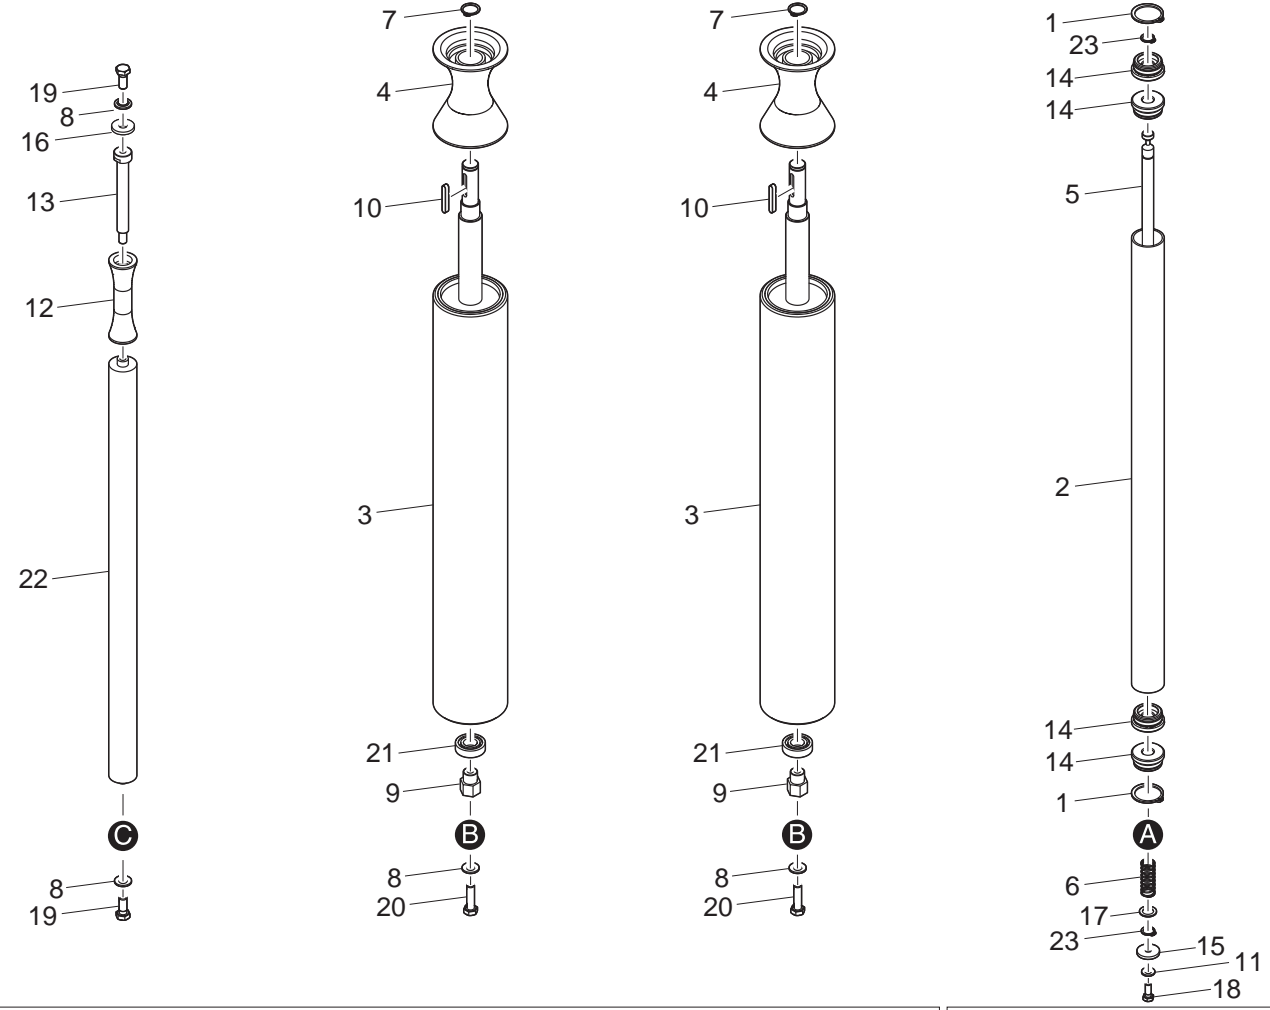

CARRELLO PORTABOBINA FOT. NERO, 210
 REEL HOLDING CARRIAGE PTC. BLACK, 210
 CHARIOT PORTE-BOBINE PHOT. NOIR, 210
 HUBSCHLITTEN FOTO. SCHWARZ, 210
 CARRO PORTABOBINA CEL. NEGRO, 210

NOXON

3709304361

210

7370308796 ■ 04/05