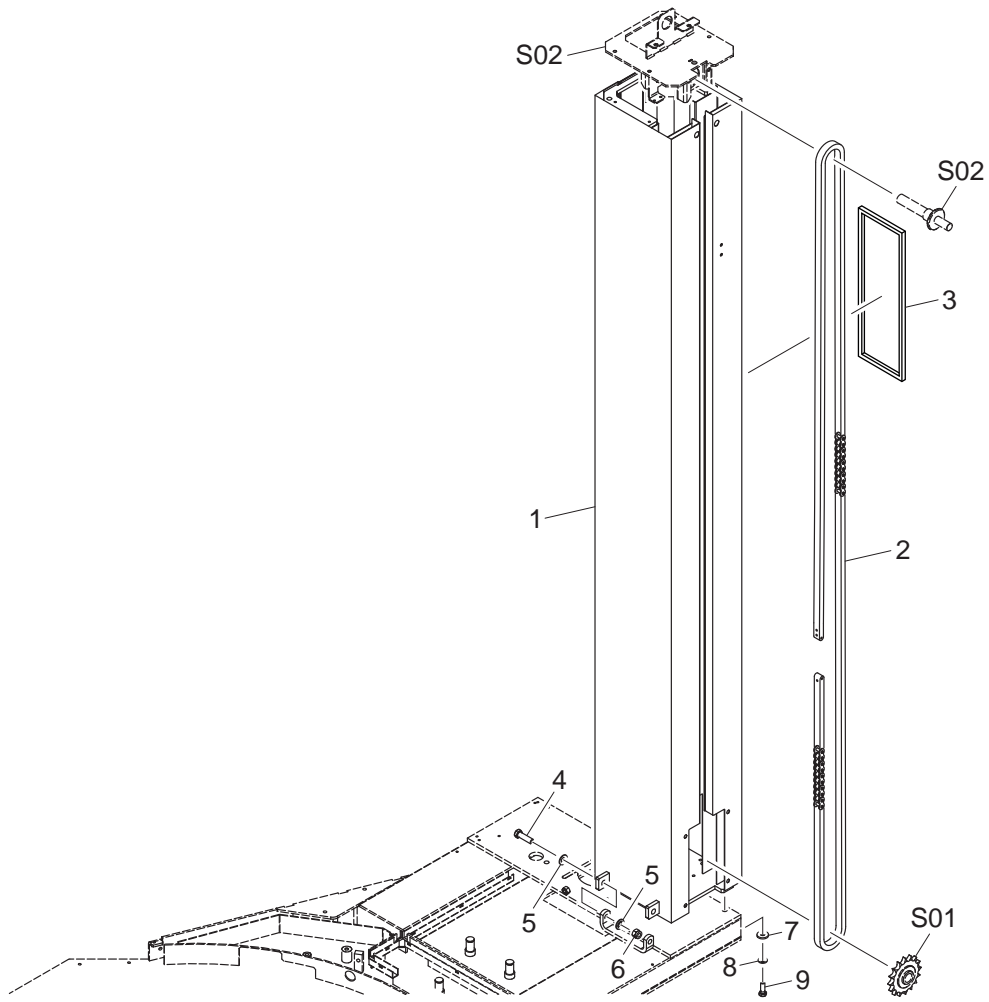

H=2200 MM FRS40

7370308333 ■ 01/04