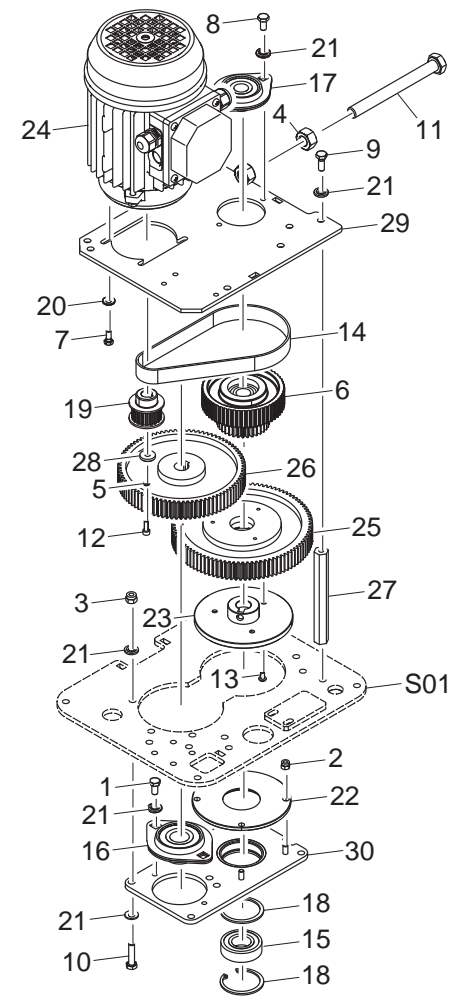

212 300%

7371300017 -02/05