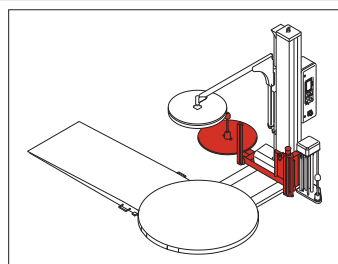

- 1 0000305253
- 2 0000309246
- 3 0000310252
- 4 0000314187
- 5 0000613040
- 6 0000613044
- 7 0000644265
- 8 0000305242
- 9 0380150651
- 10 0380150671
- 11 0380530192
- 12 0380530574
- 13 0380540074
- 14 3740300508

CARRELLO PLURIBALL
CARRIAGE PLURIBALL
CHARIOT PLURIBALL
PLURIBALL HUBSCHLITTEN
CARRO PLURIBALL

S01 7370308875-01/05

NOXON

3709304361