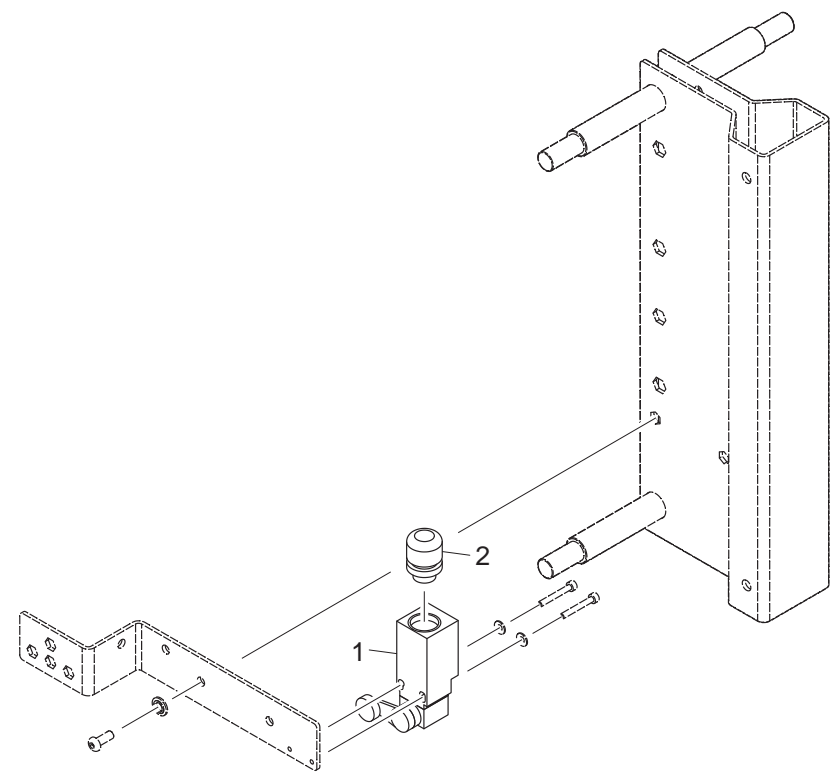

212-214 H=3100 MM

7450305368 ■ 02/02