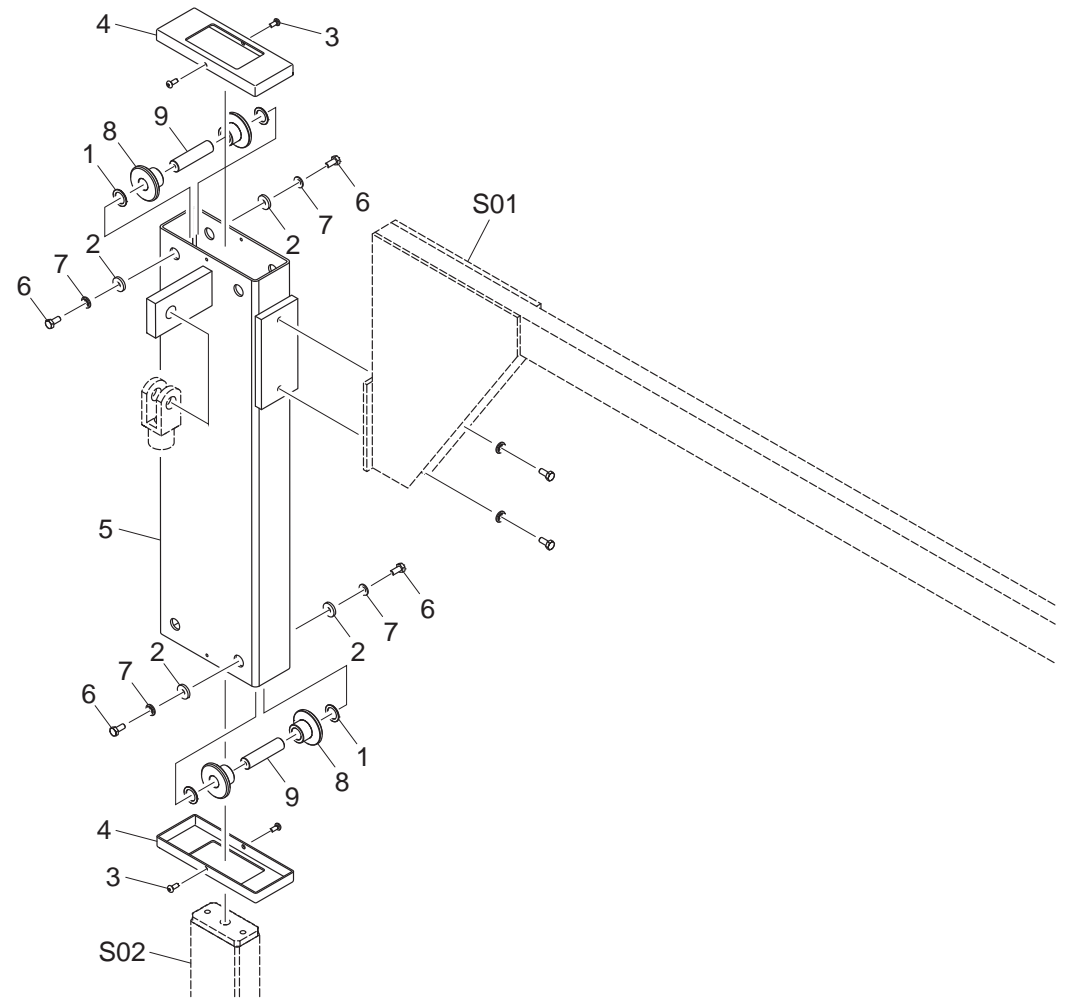

H=2400 MM

7370308859 ■ 02/04