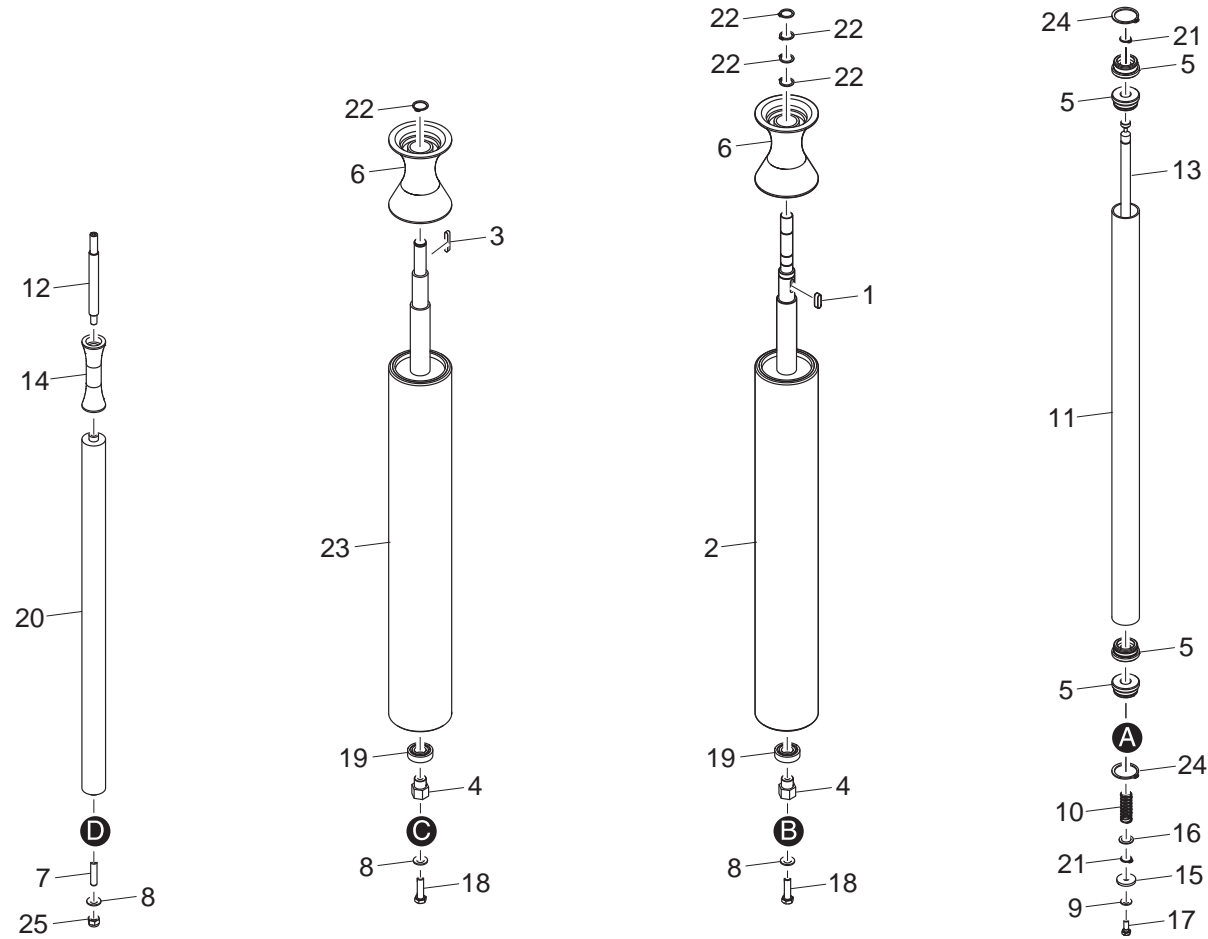

212 250%

7370308971 ■ 04/05