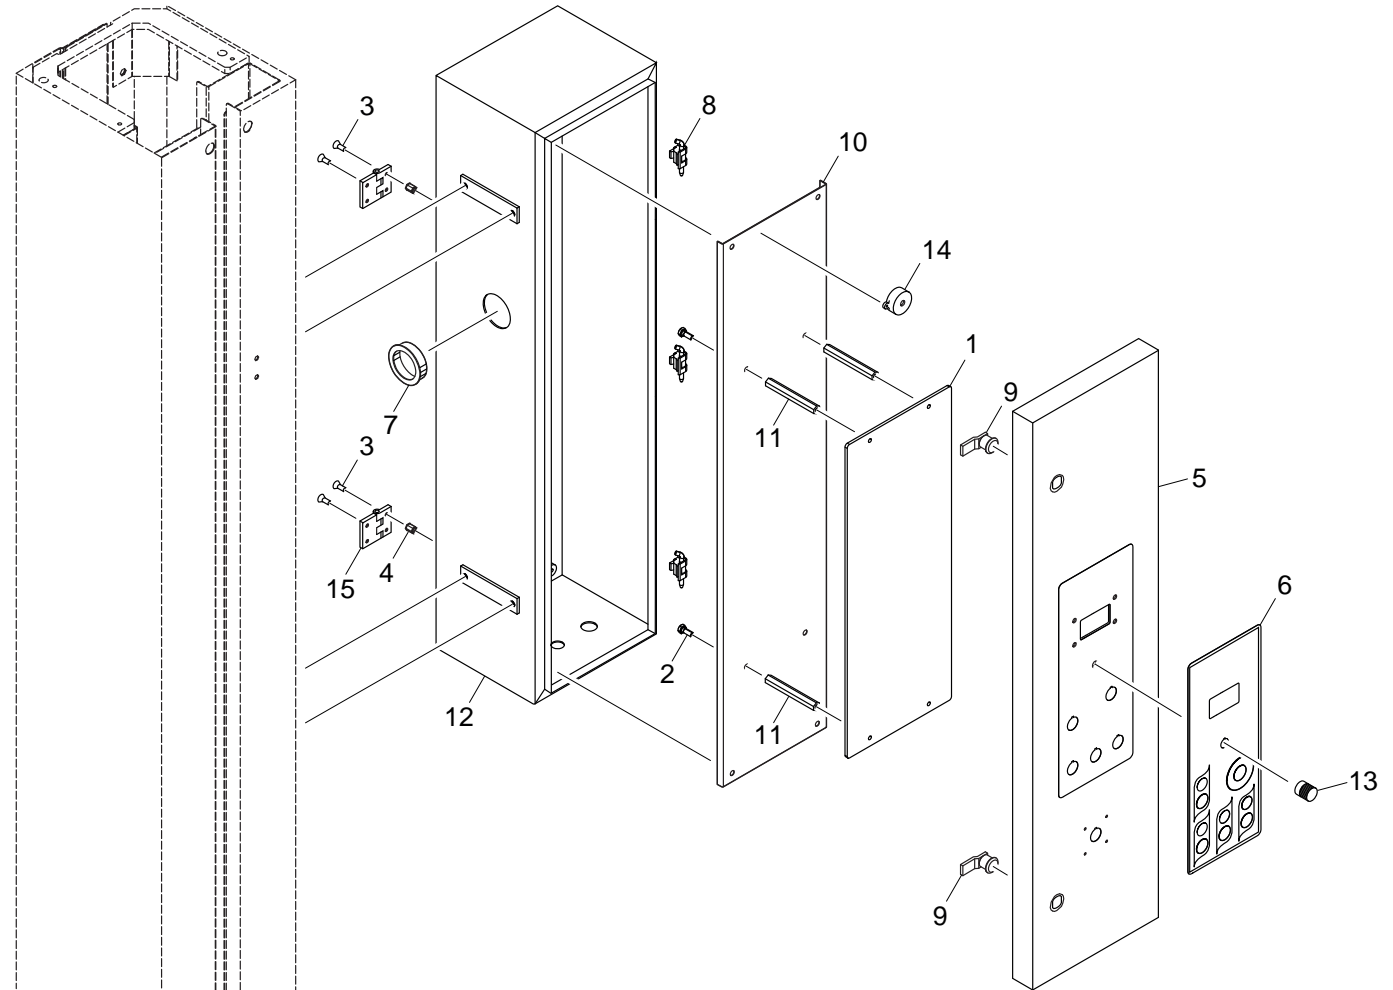

202-210

7450305365 ■ 01/01