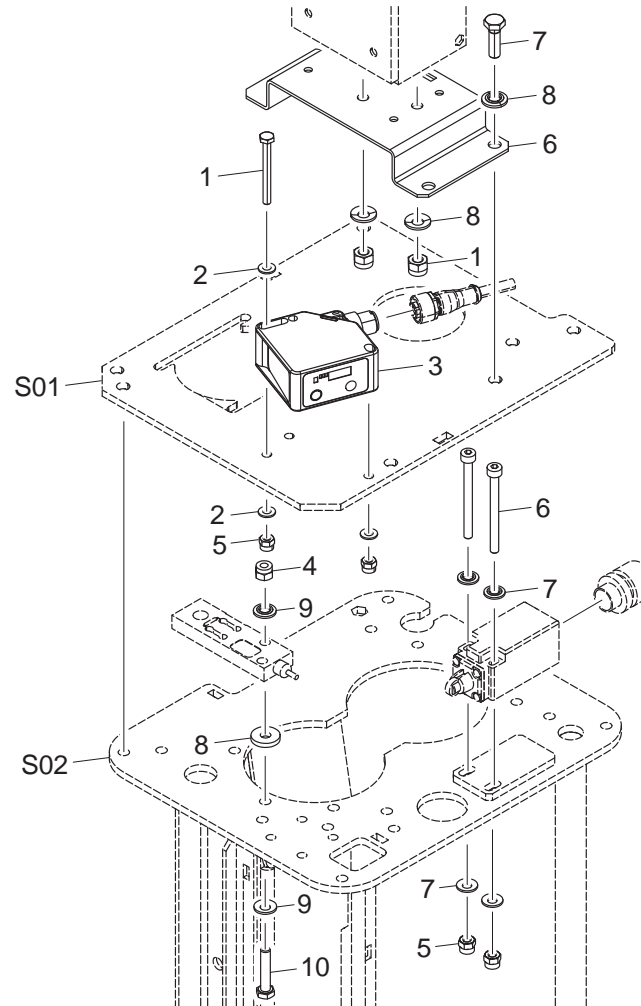

212 200%

7371300015 - 03/05