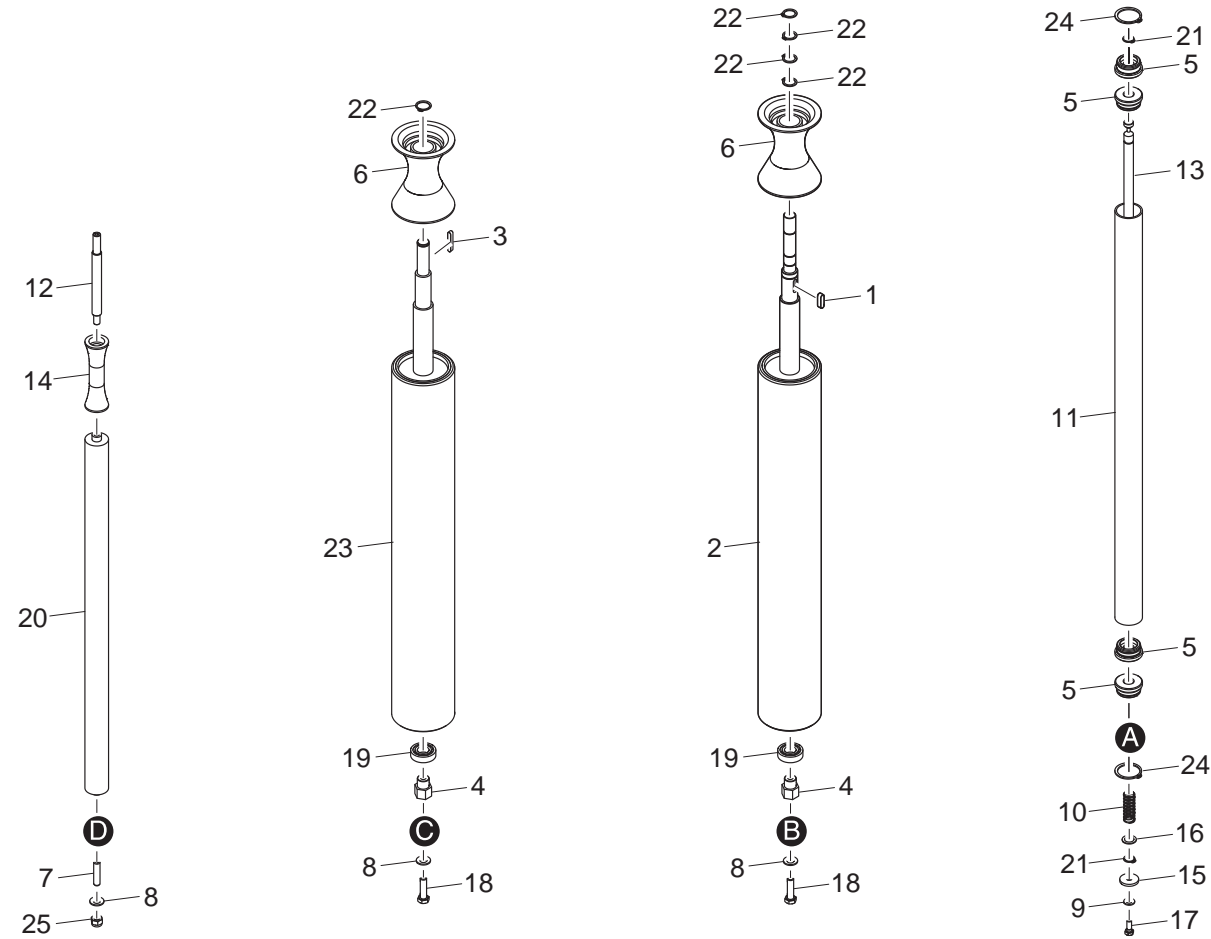

212 300%

7371300016 ■ 04/05