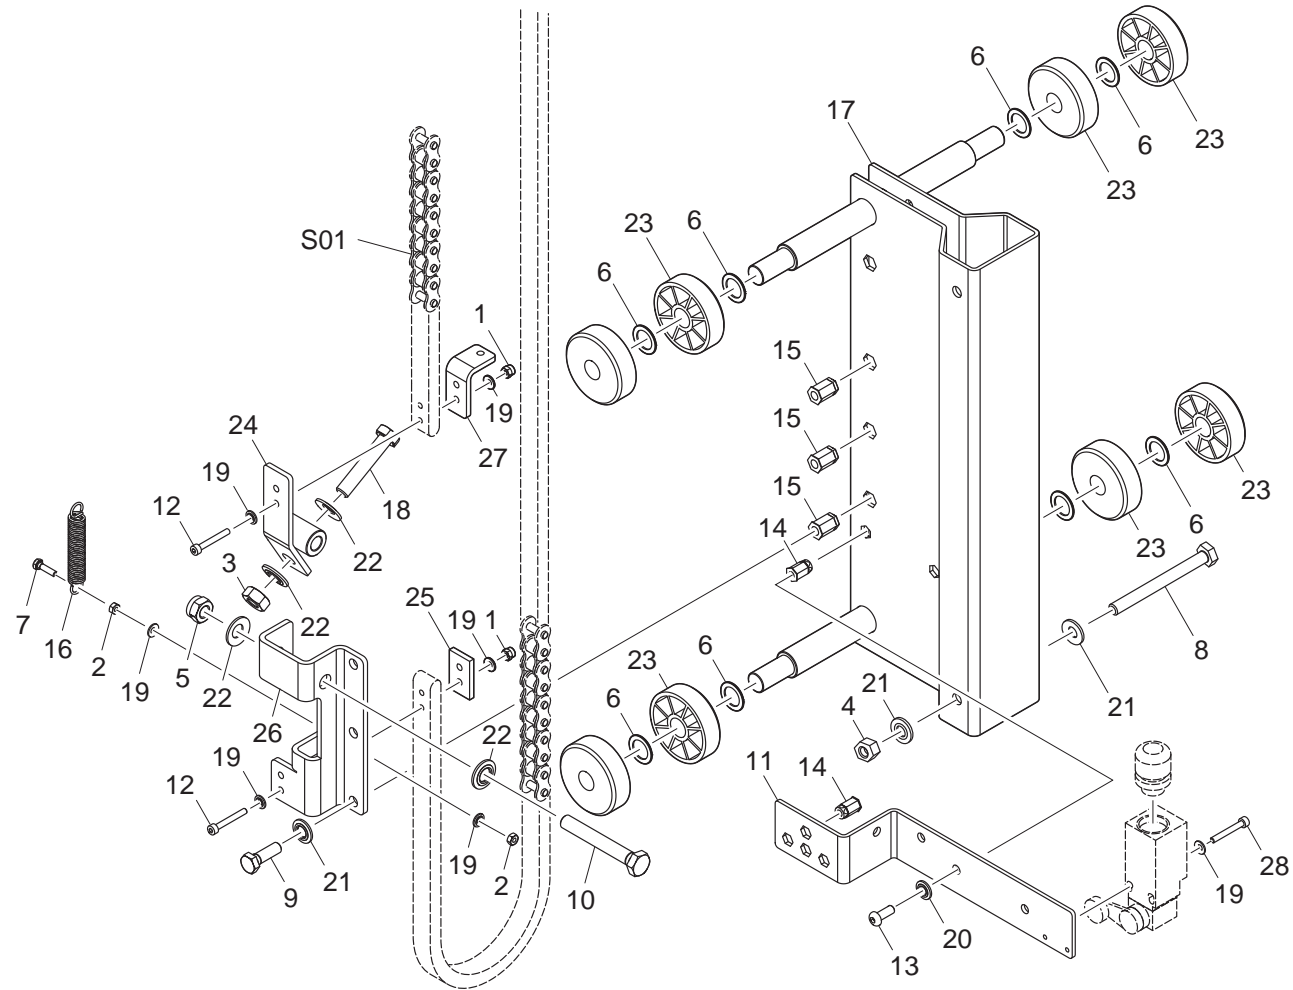

H=2200 MM FRS40

7370308333 -04/04