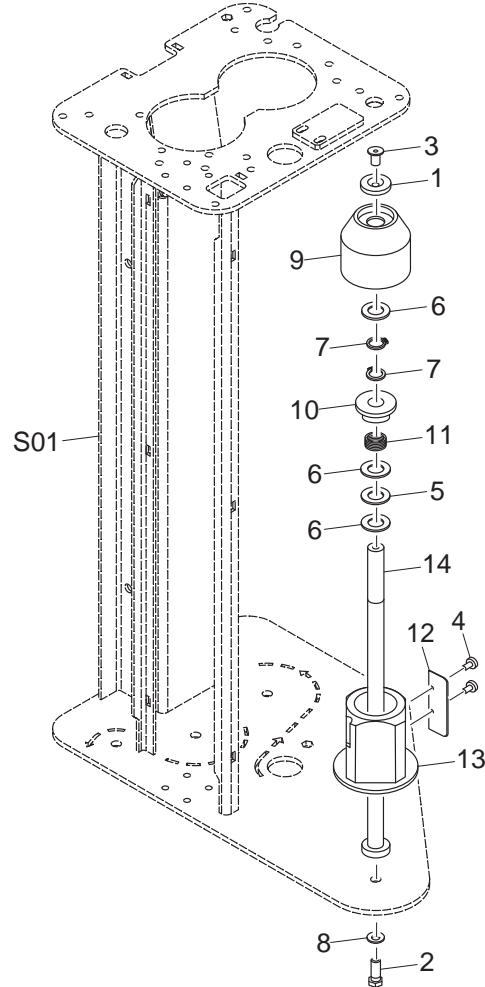

212 250%

7371300013 -05/05