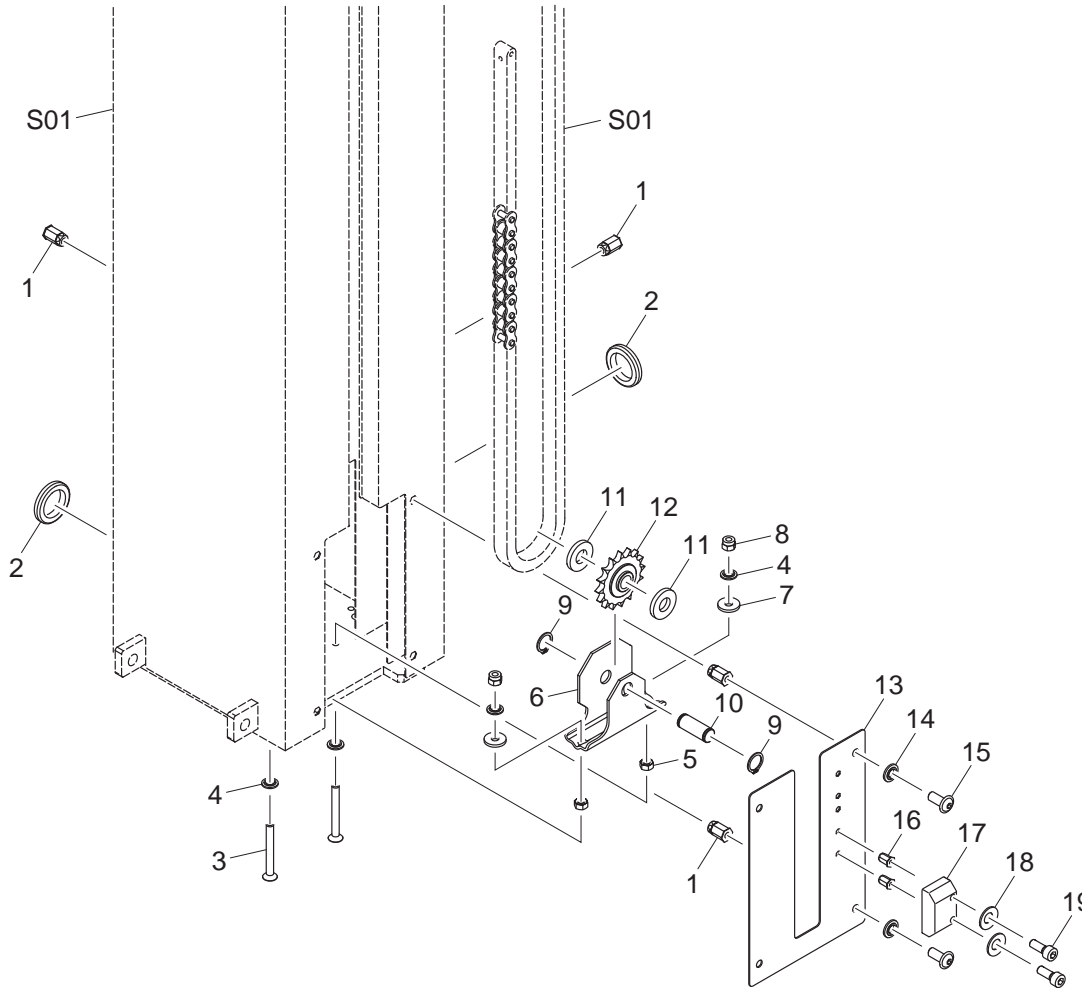

ALBERO DI SCORRIMENTO, H=2200 MM FRS50
 SLIDE GUIDE MAST, H=2200 MM FRS50
 ARBRE DE ROULEMENT, H=2200 MM FRS50
 MAST, H=2200 MM FRS50
 Ñ RBOR DE DESLIZAMIENTO, H=2200 MM FRS50

S01	7370308669-02/04

3709304361