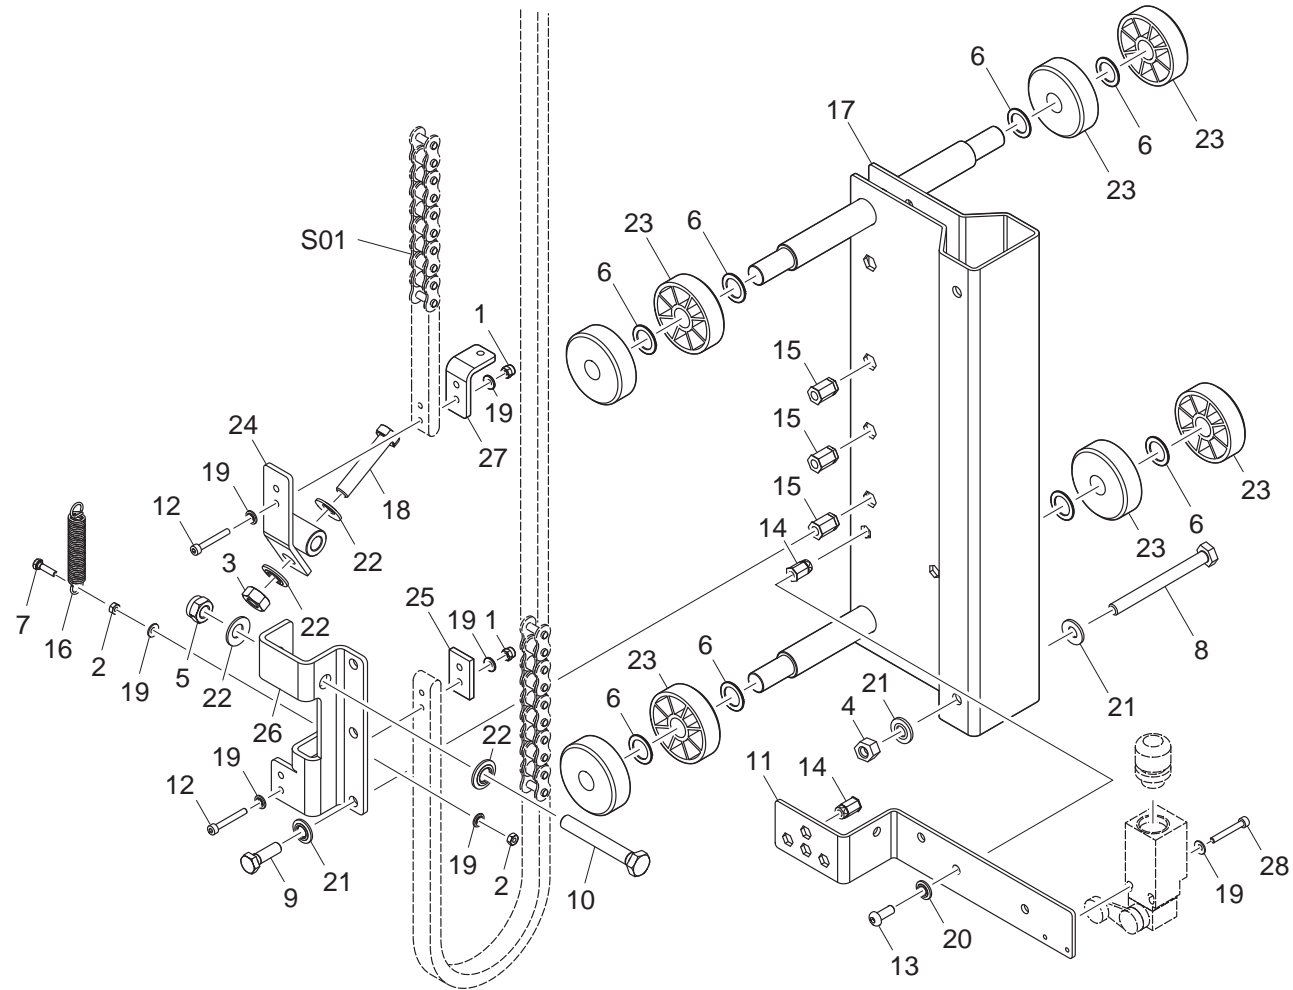

H=2200 MM FRS50

7370308669 -04/04