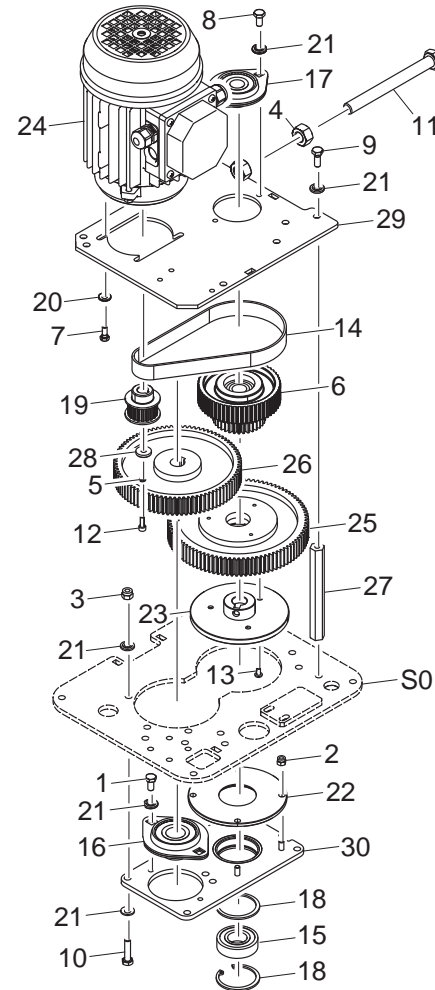

212 200%

7371300014 -02/05