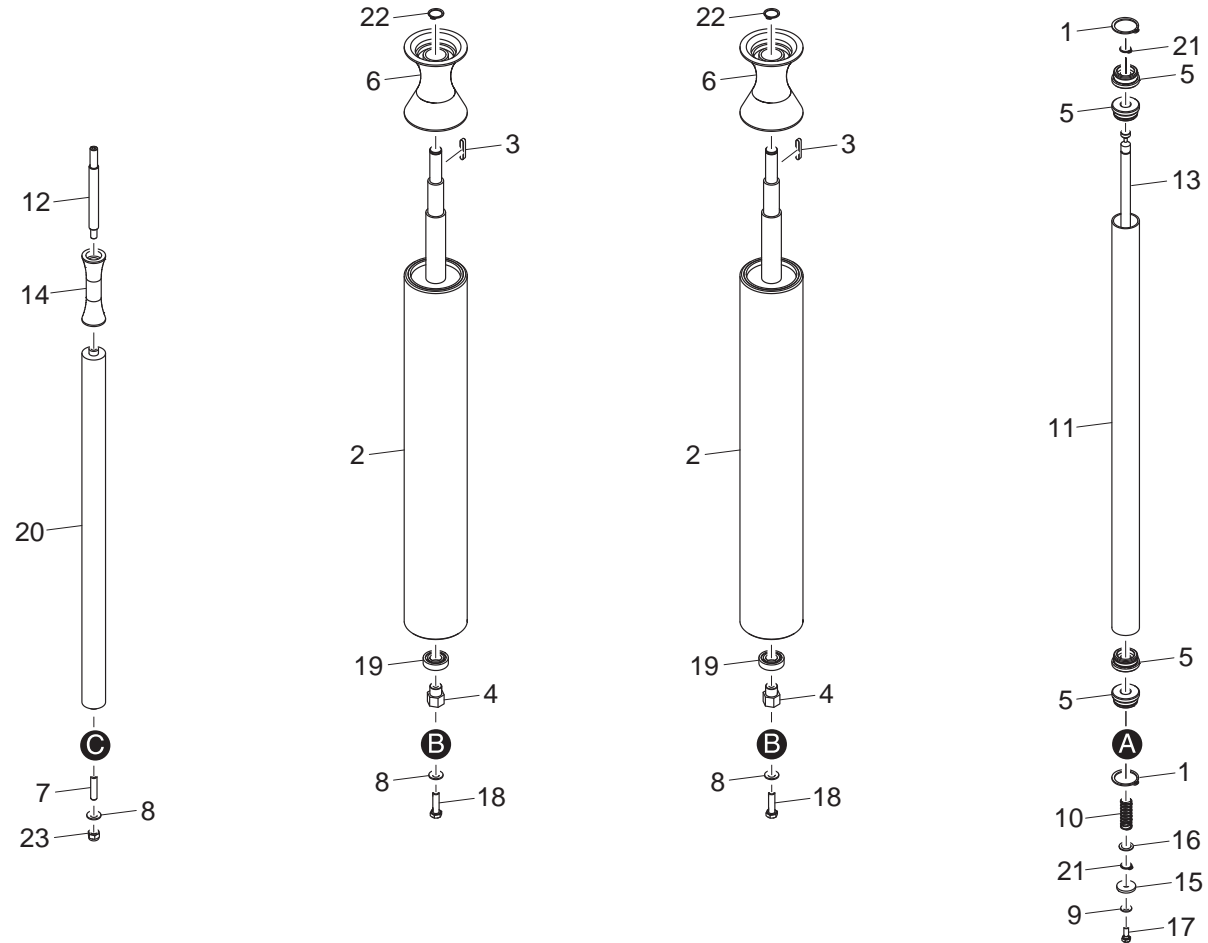

214

7371300007 ■ 05/06