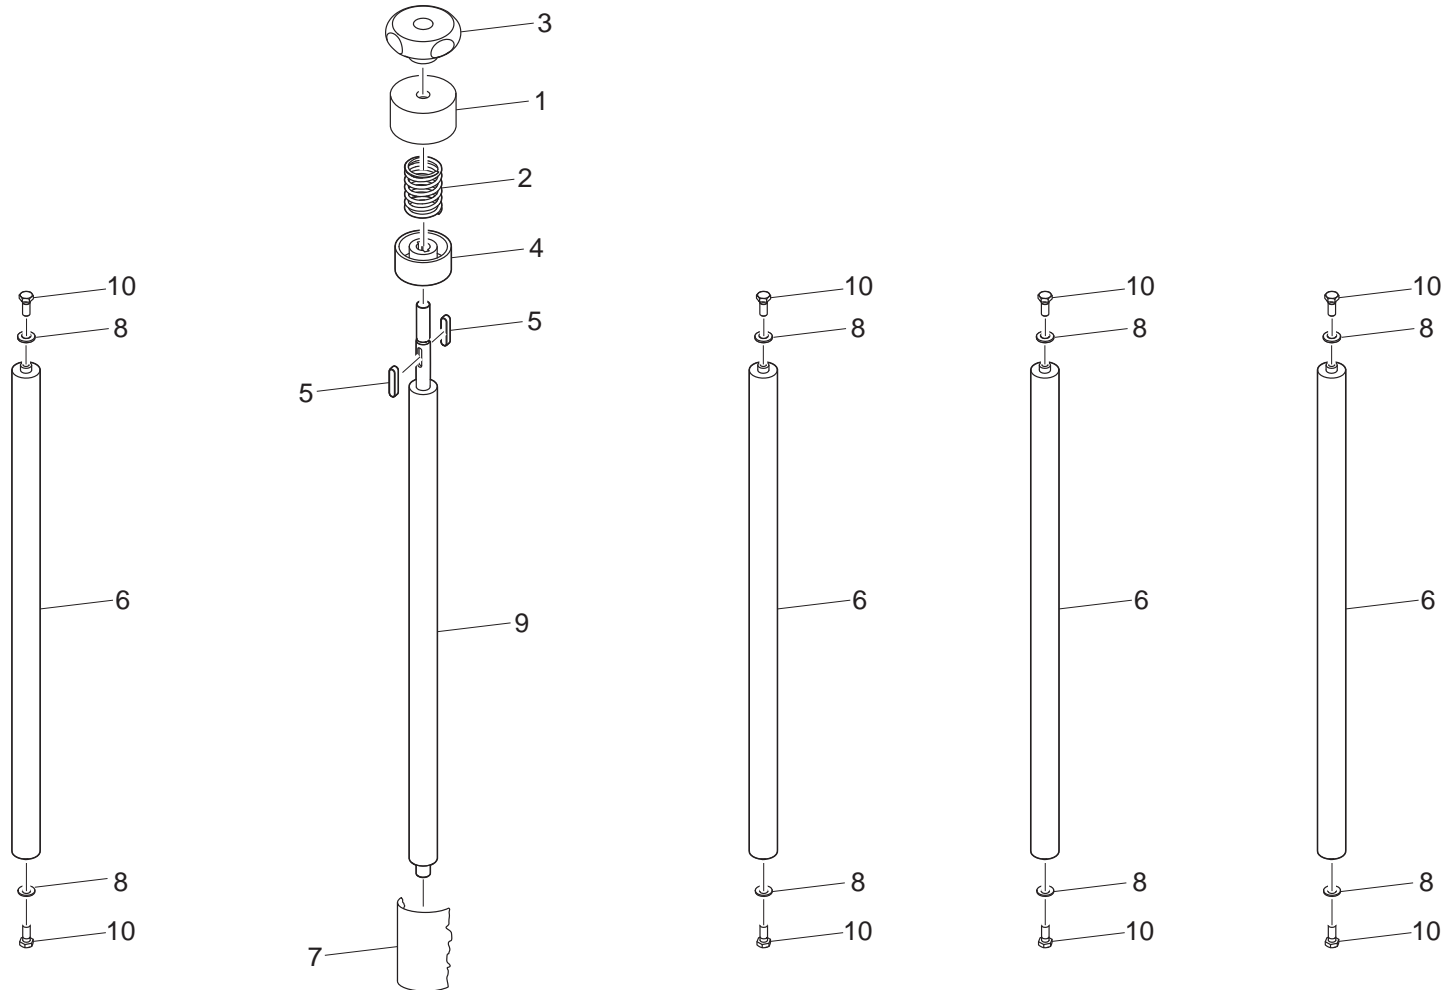

3709304361