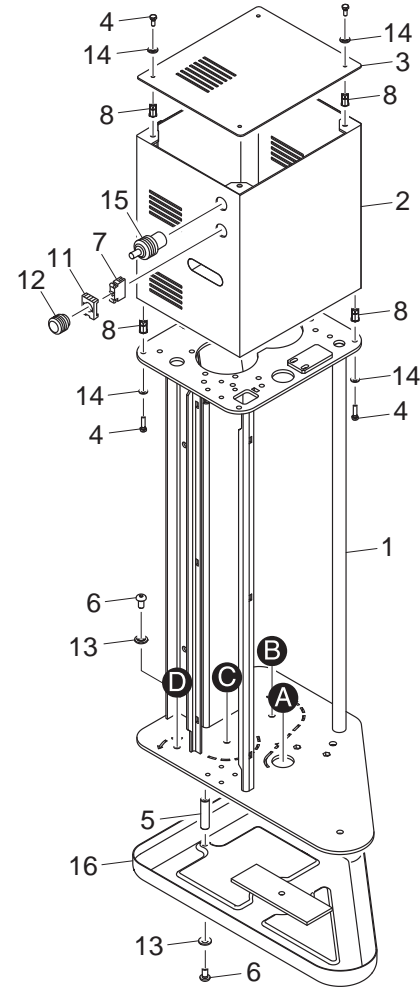

212 300%

7371300016 ■01/05