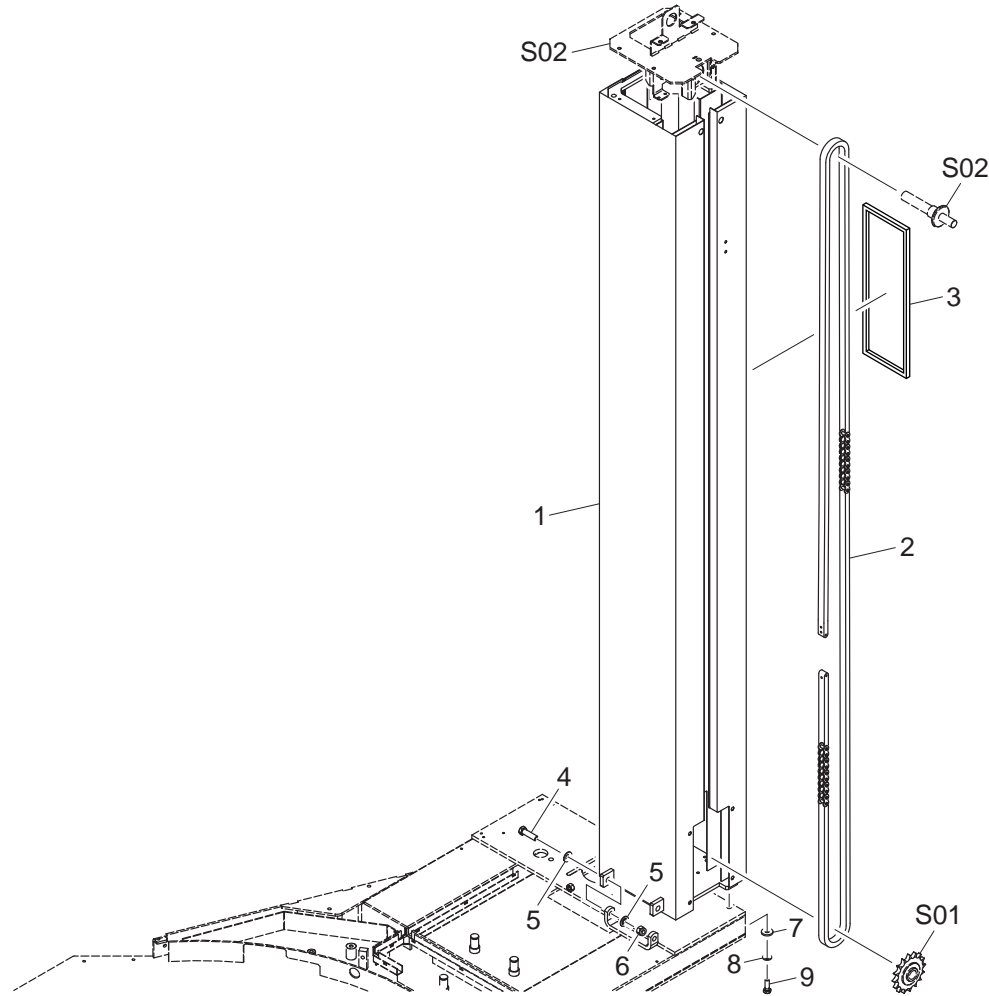

H=2800 MM FRS40

7370308650 01/04