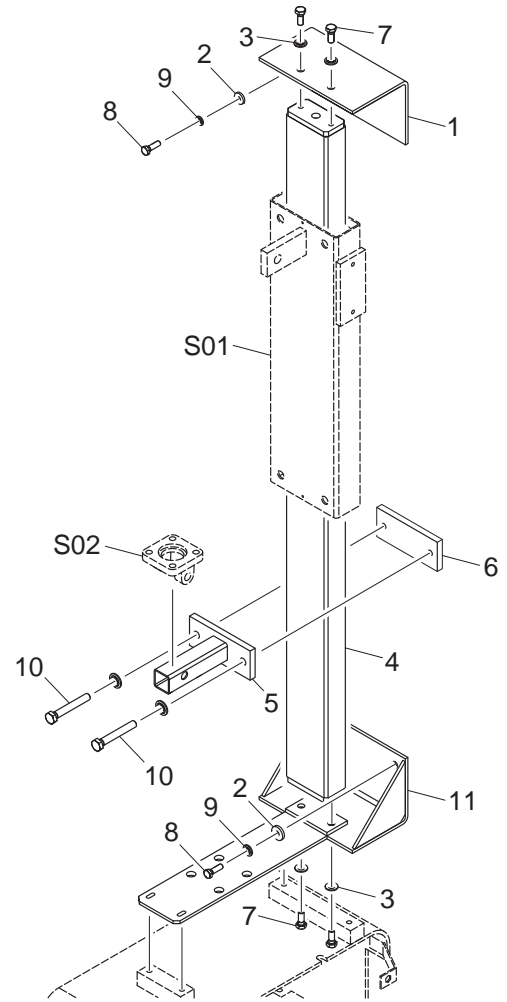

H=2800 MM

7370308860 -01/04