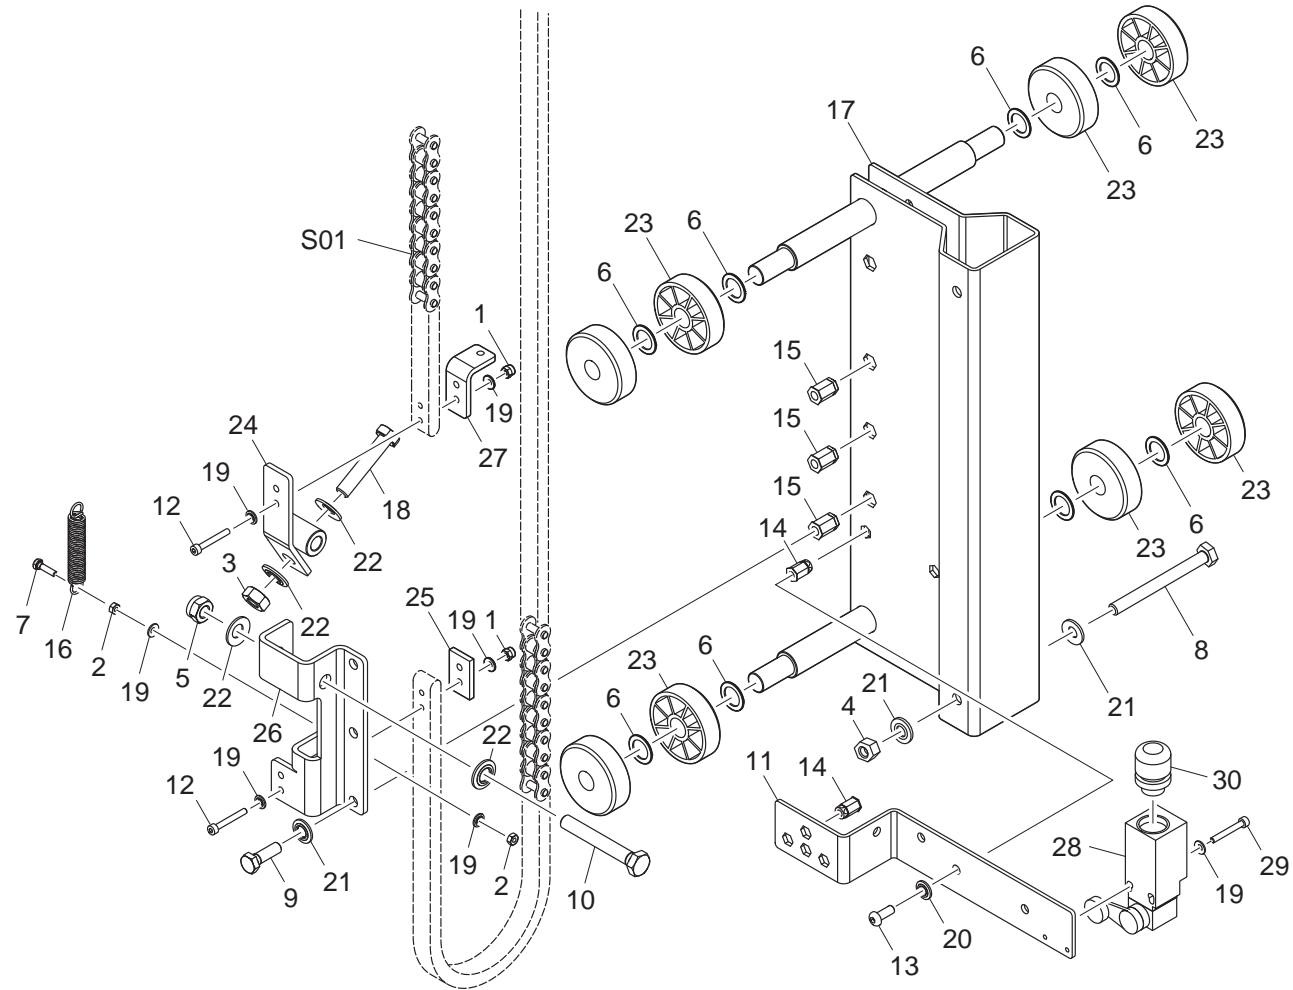

H=2800 MM FRS40

7370308650 -04/04