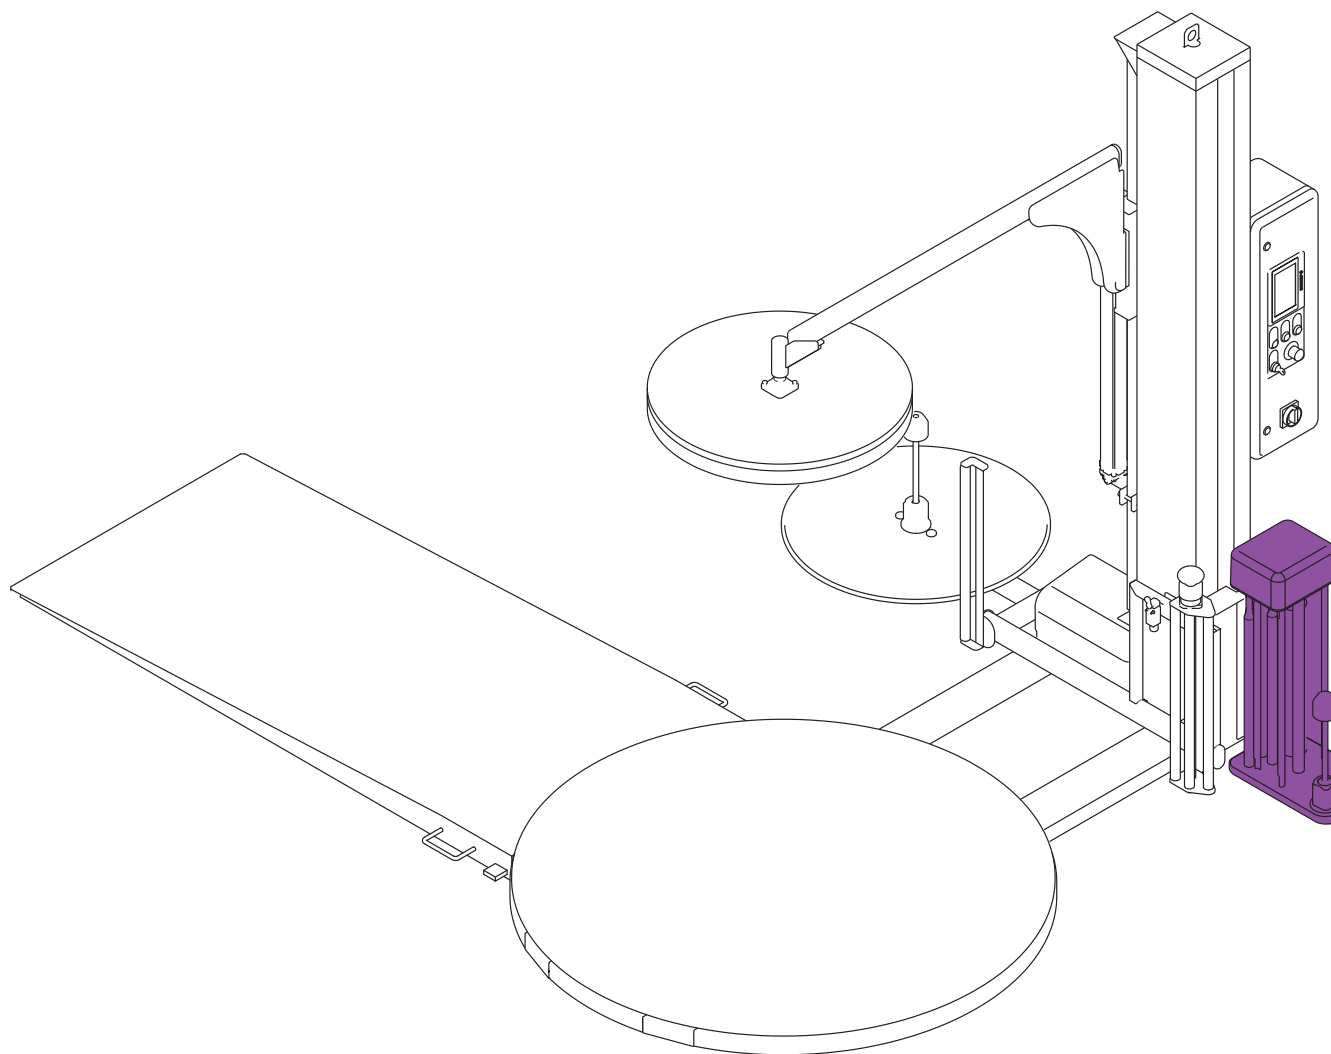

AREA
ZONE
ZONE

03

SECTION
SECCIÓN

NOXON

7370305707
7370305708
7370305765
7370306156
7370308795
7370308796
7370308971
7370308972
7370309130
7370309186
7371300007
7371300013
7371300014
7371300015
7371300016
7371300017
7371301001
7371301002
7450302935
7450303970
7470303952
7470305172

03

CARRELLO PORTABOBINA
REEL HOLDING CARRIAGE
CHARIOT PORTE/BOBINE
SPULENHALTEWAGE
CARRO PORTABOBINA