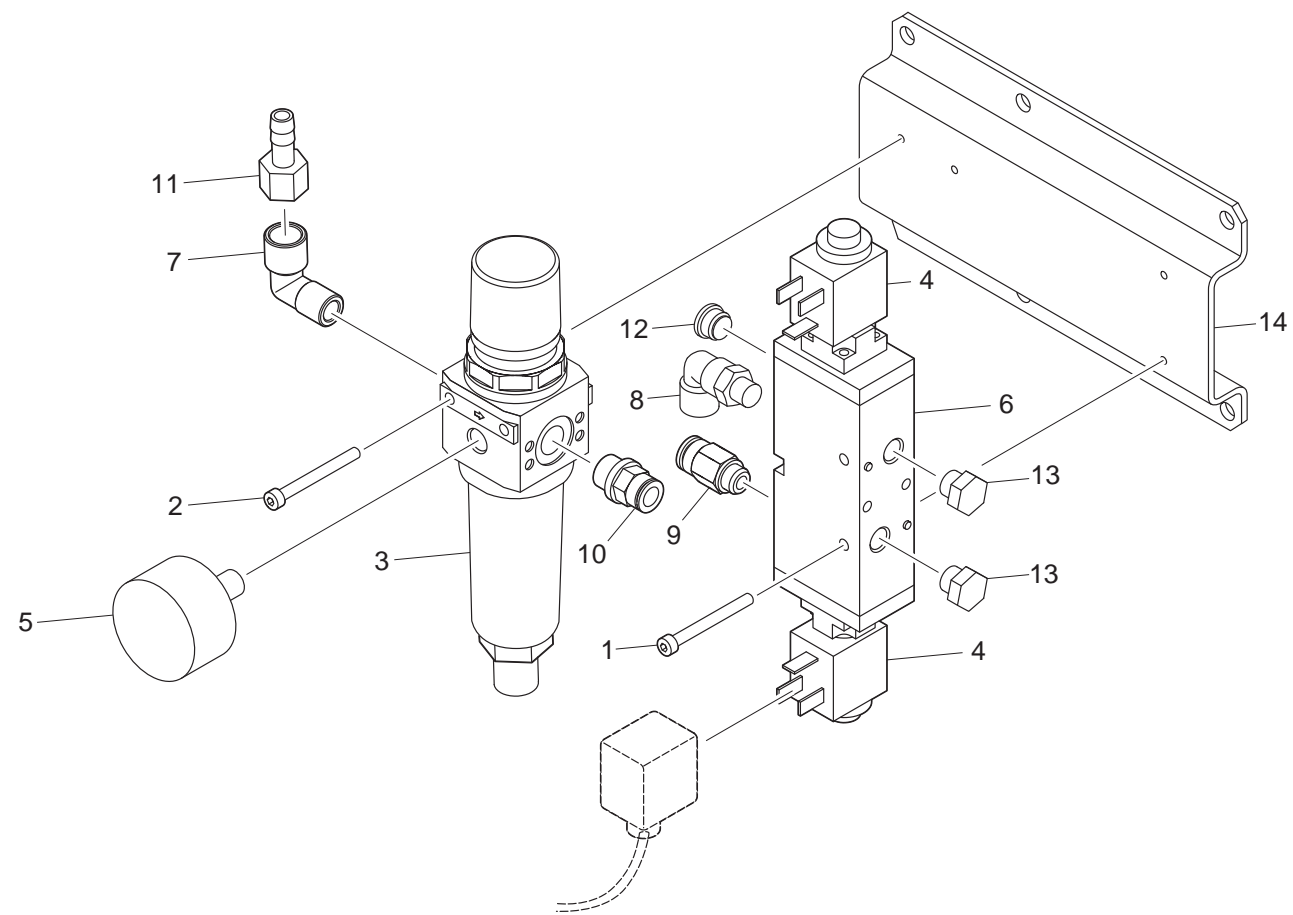

3709304361