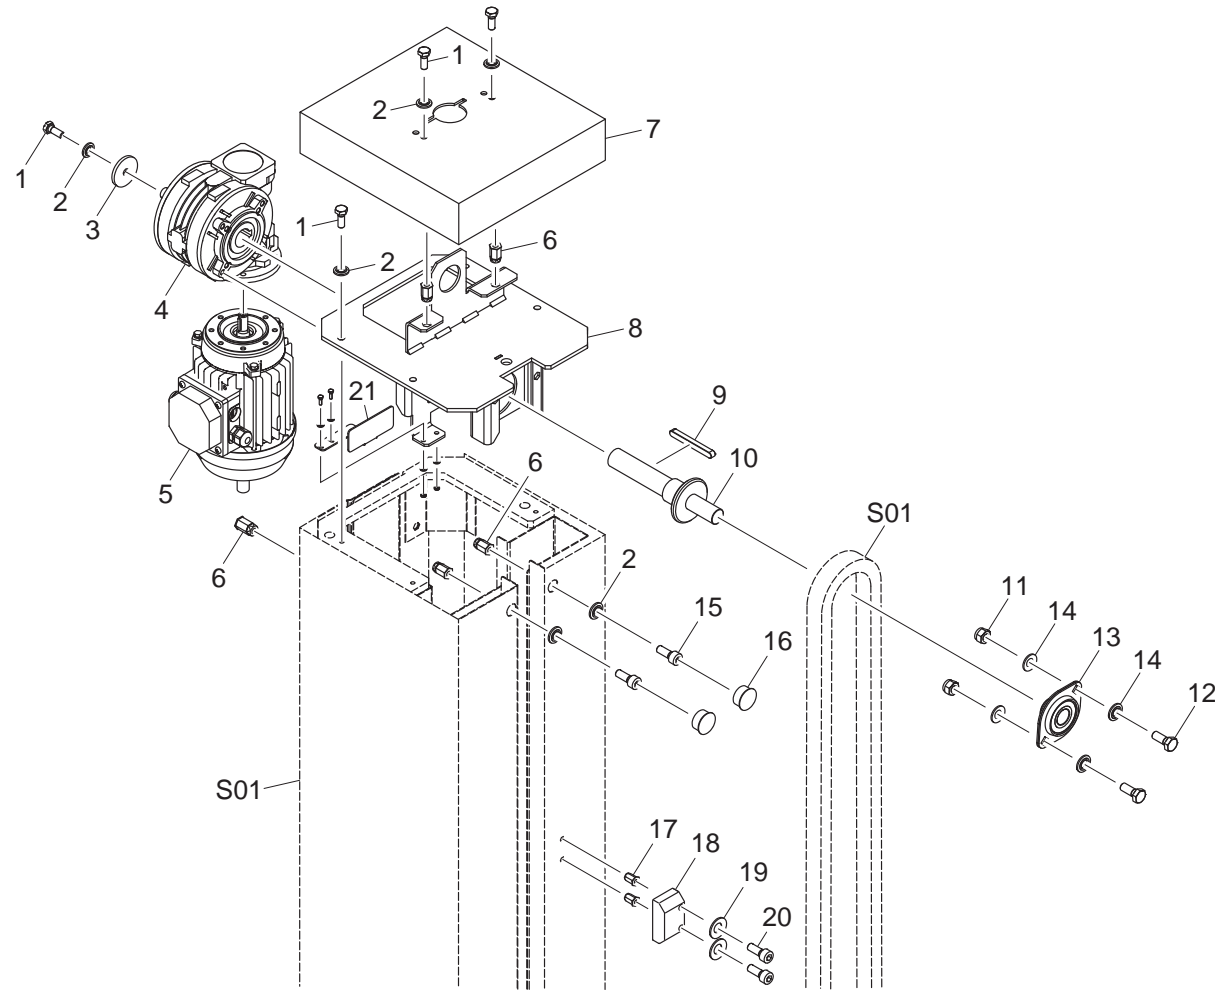

H=2400 MM FRS50

7370308670 -02/04