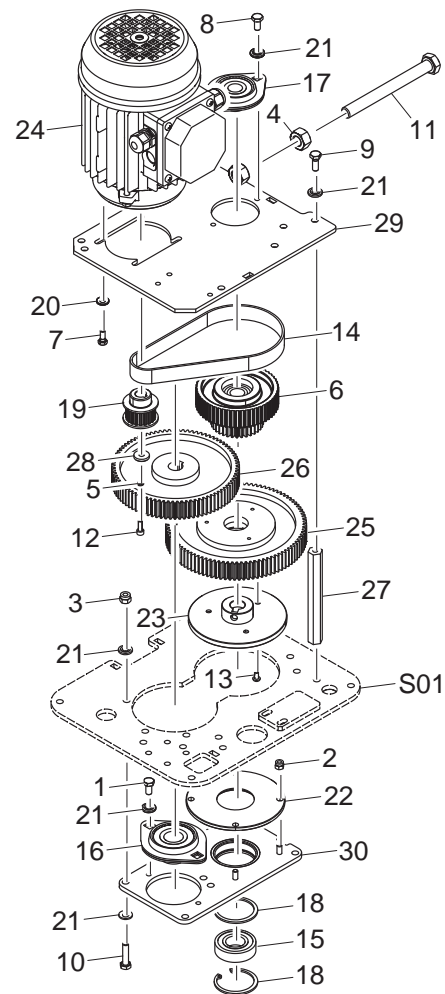

212 200%

7371300015 -02/05