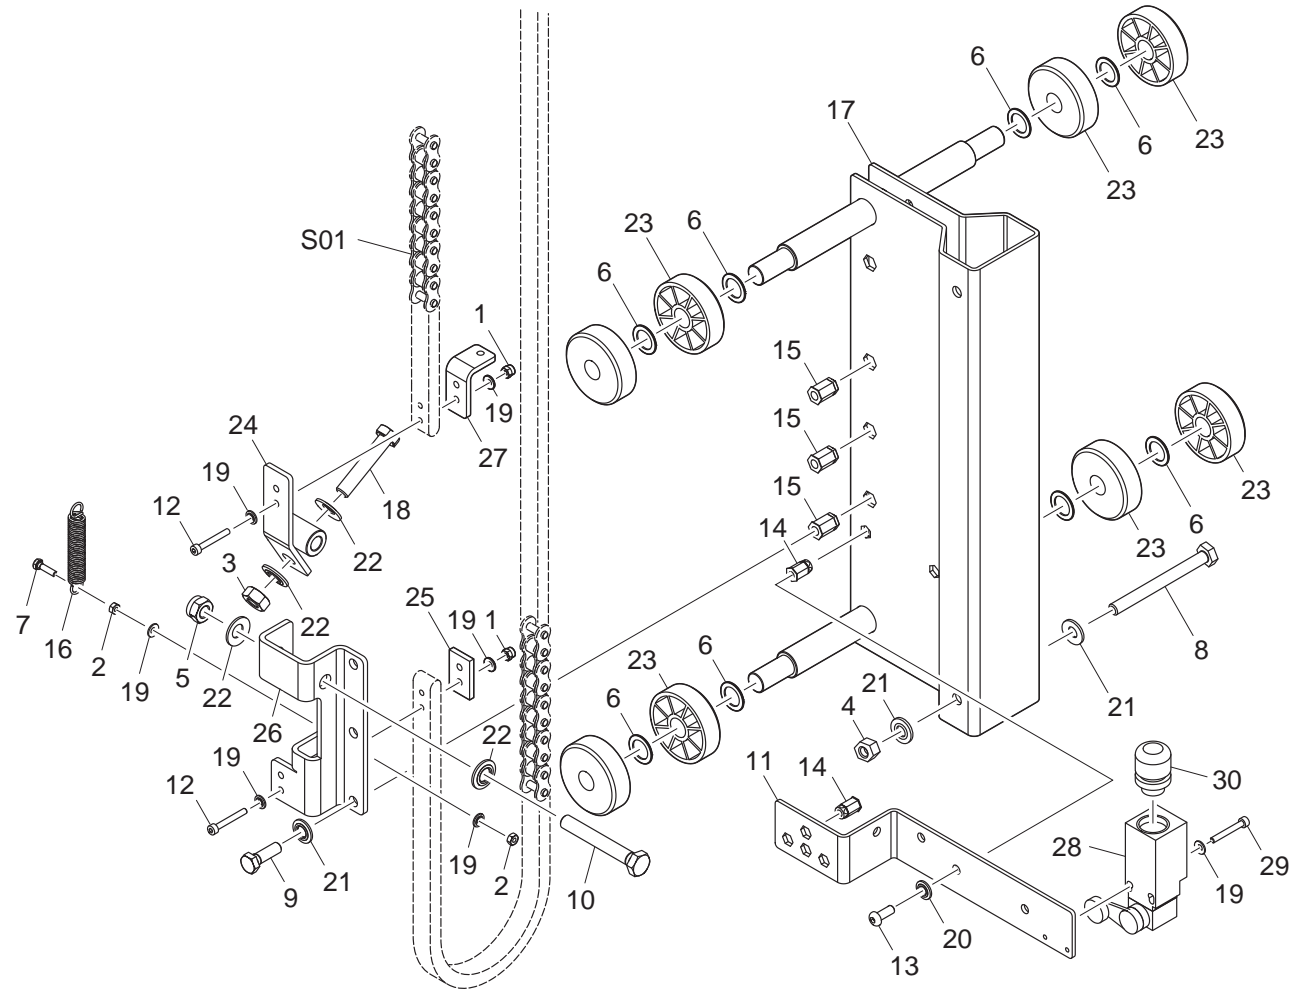

H=3100 MM FRS50

7370308672 -04/04