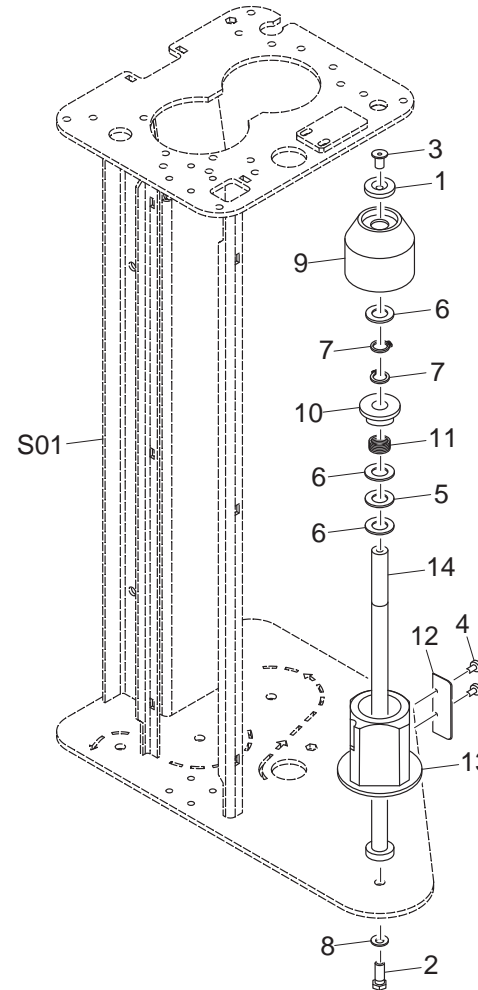

212 200%

7371300015 -05/05