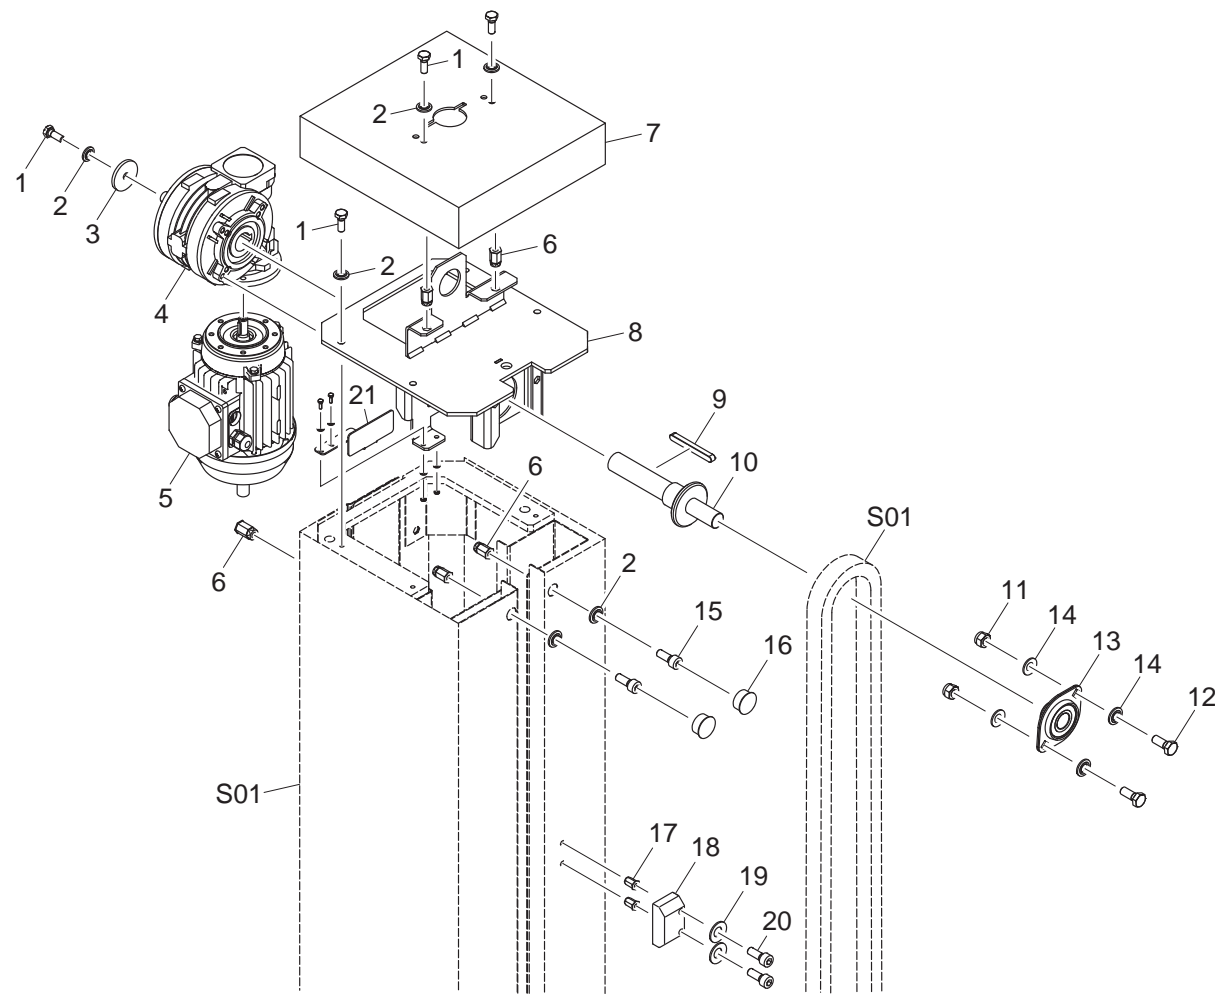

H=2800 MM FRS50

7370308671 -02/04