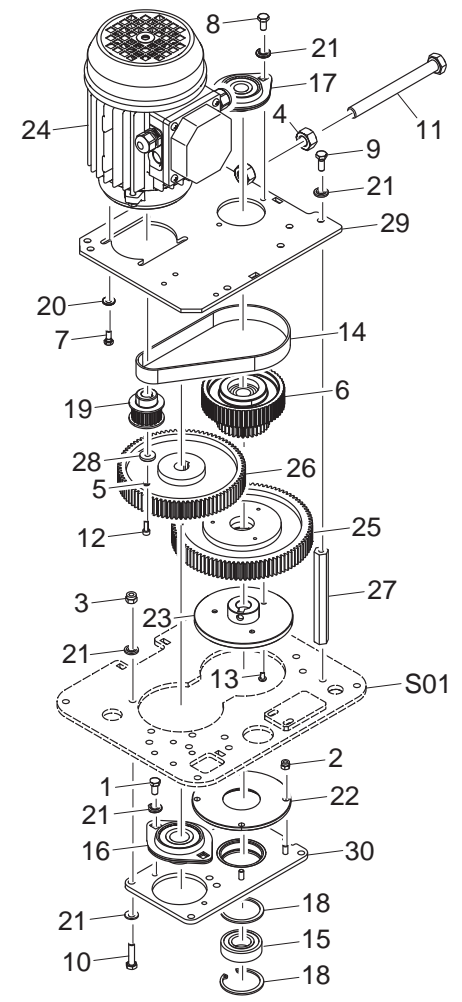

NOXON

3709304361

212 300%

7371300016 -02/05

- 1 0000308065
- 2 0000305061
- 3 0000301335
- 4 0000305192
- 5 0000301064
- 6 0000309075
- 7 00L0105499
- 8 00L0105507
- 9 0000308275

CARRELLO PORTABOBINA FOT. STD, 212 300%
 REEL HOLDING CARRIAGE PTC. STD, 212 300%
 CHARIOT PORTE-BOBINE PHOT. STD, 212 300%
 HUBSCHLITTEN FOTO. STD, 212 300%
 CARRO PORTABOBINA CEL. STD, 212 300%