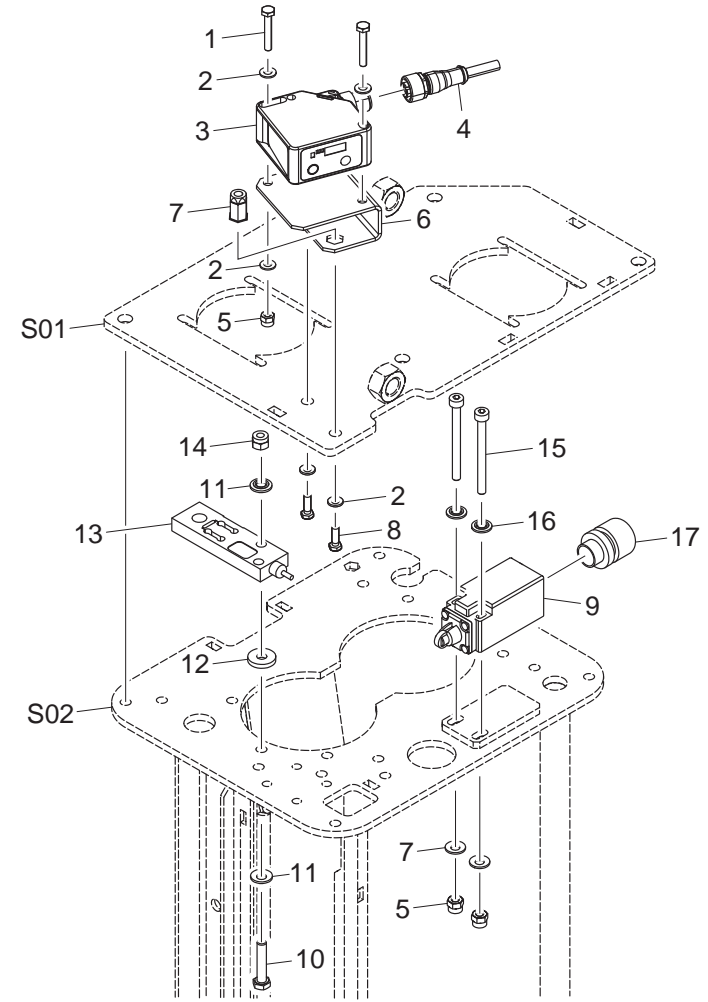

214

7371300007 ■ 03/06