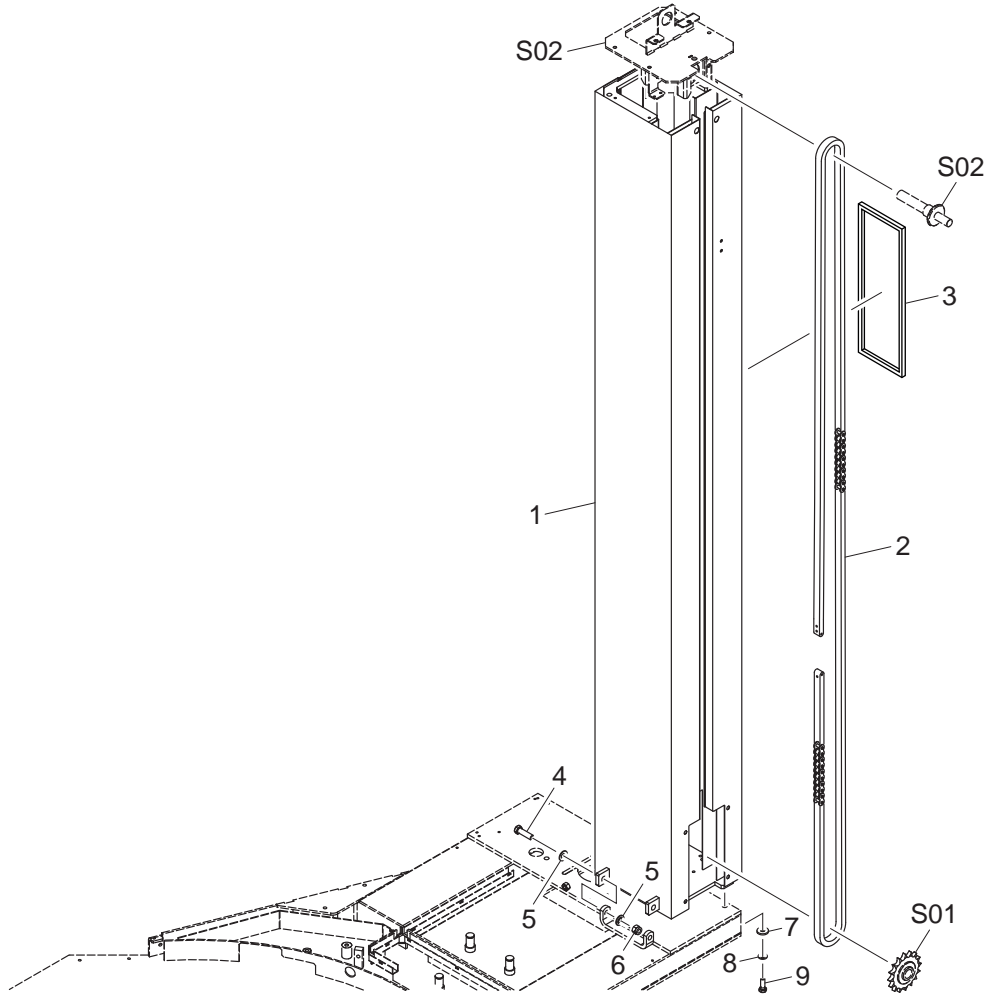

SLIDE GUIDE MAST, H=2400 MM FRS50

ARBRE DE ROULEMENT, H=2400 MM FRS50

MAST, H=2400 MM FRS50

Ã RBOR DE DESLIZAMIENTO, H=2400 MM FRS50

S01 7370308670-03/04

S02 7370308670-02/04

3709304361

H=2400 MM FRS50