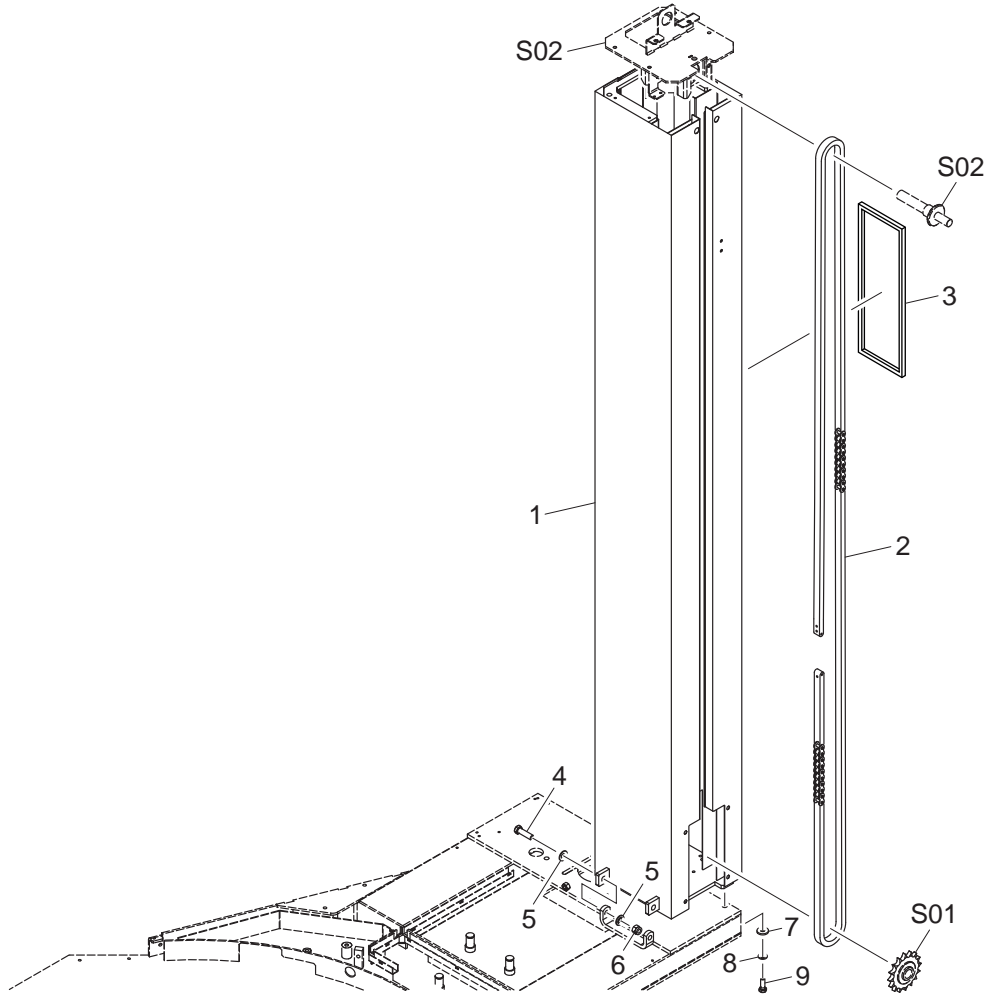

H=2400 MM FRS40

7370308334 ■ 01/04