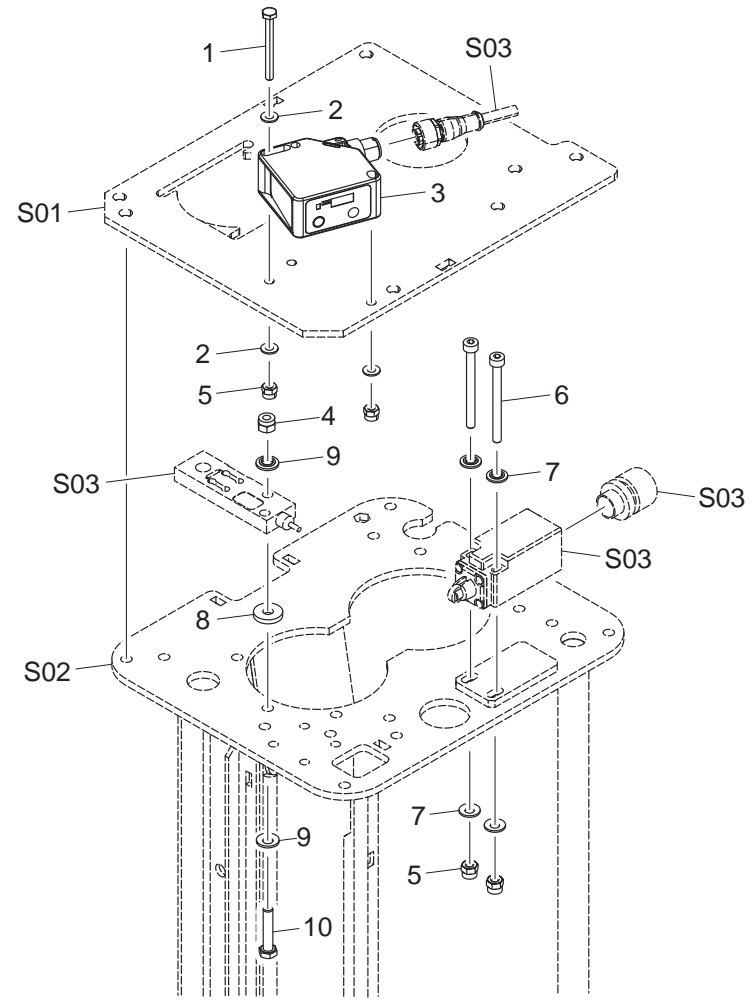

212 300%

7371300017 -03/05