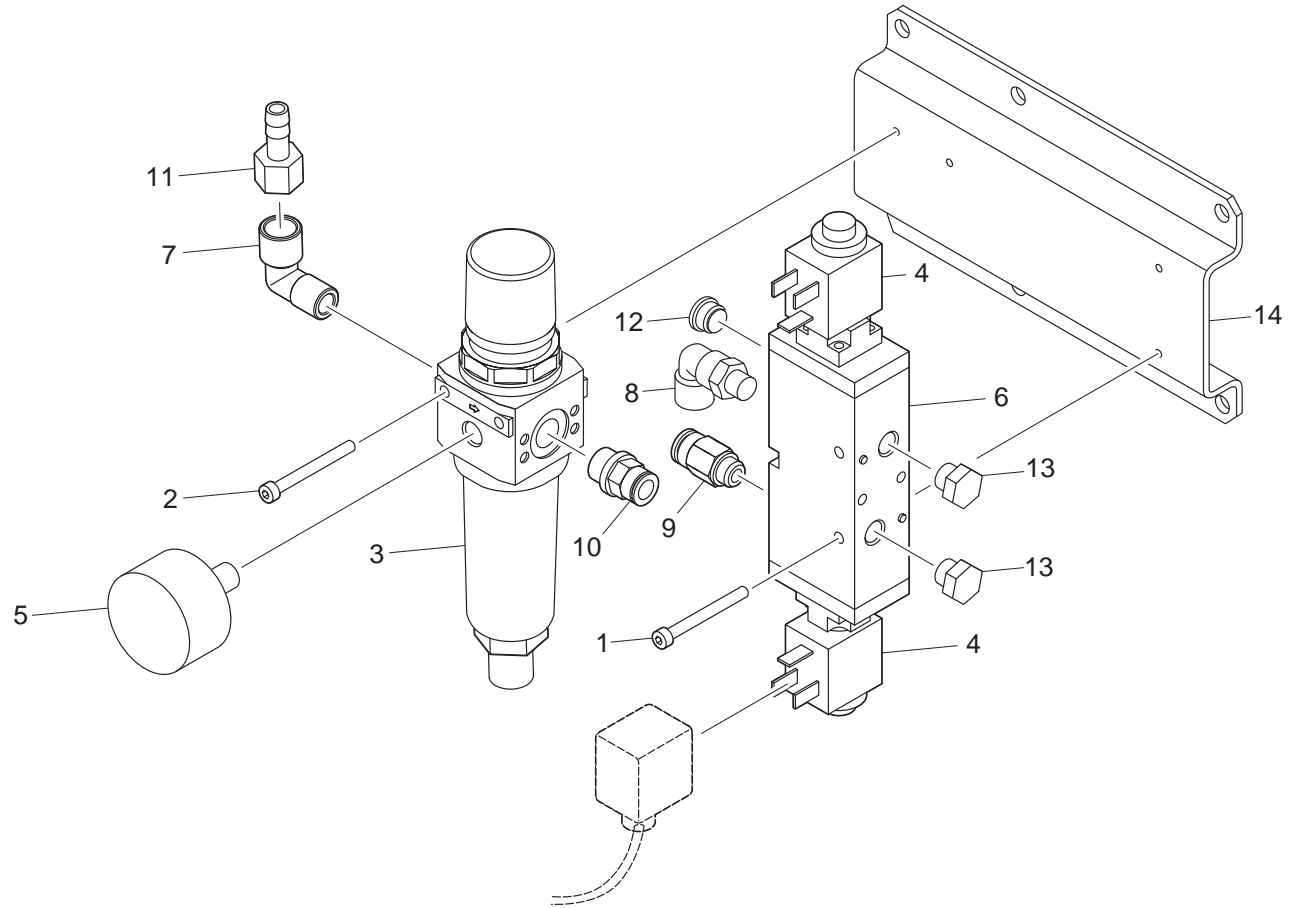

H=2400 MM

7450302900 ■ 02/02