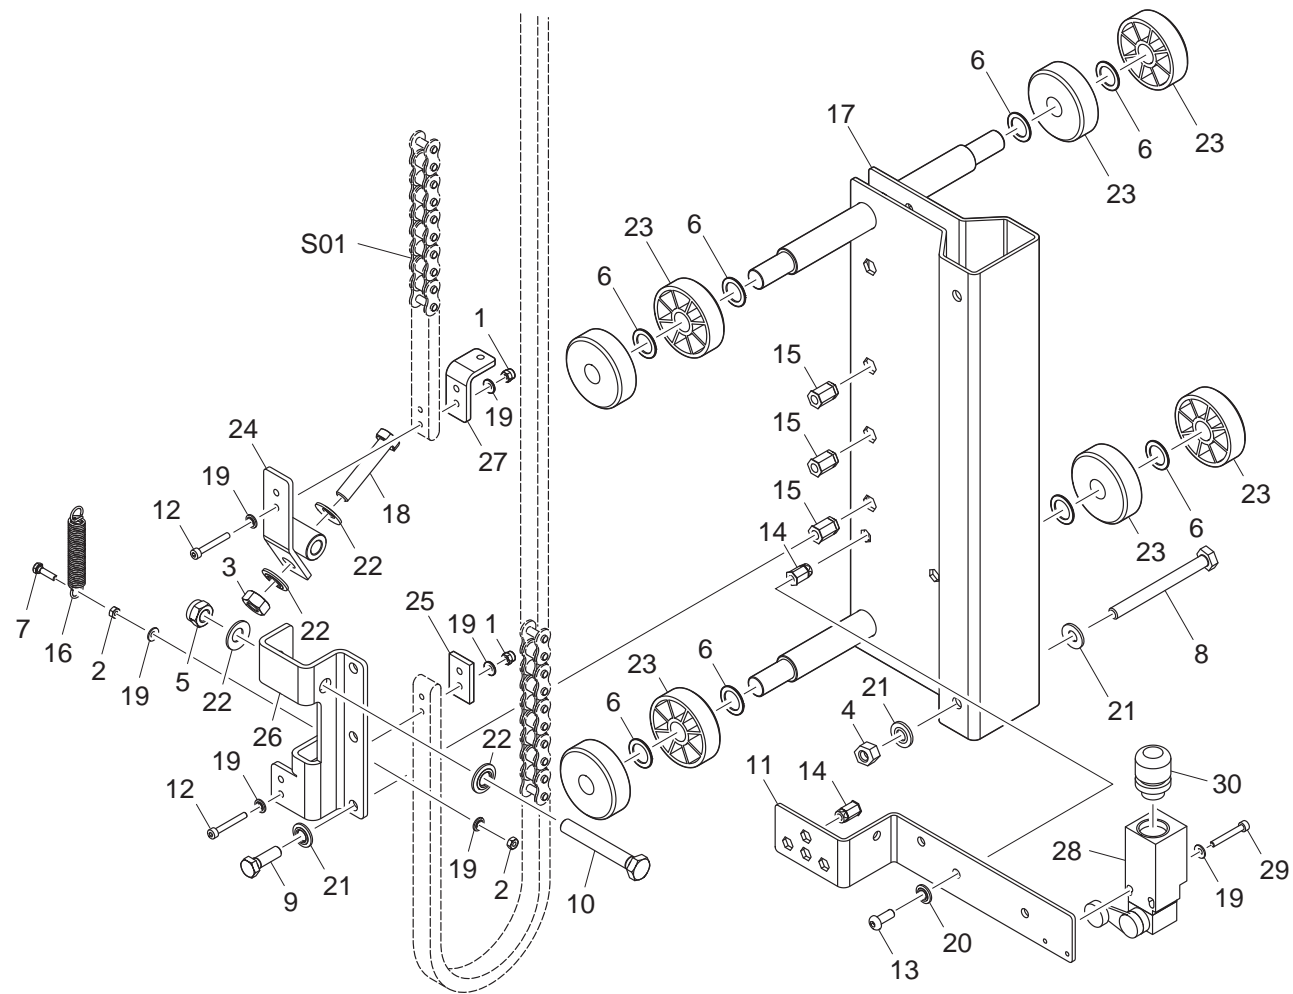

H=2800 MM FRS50

7370308671 -04/04