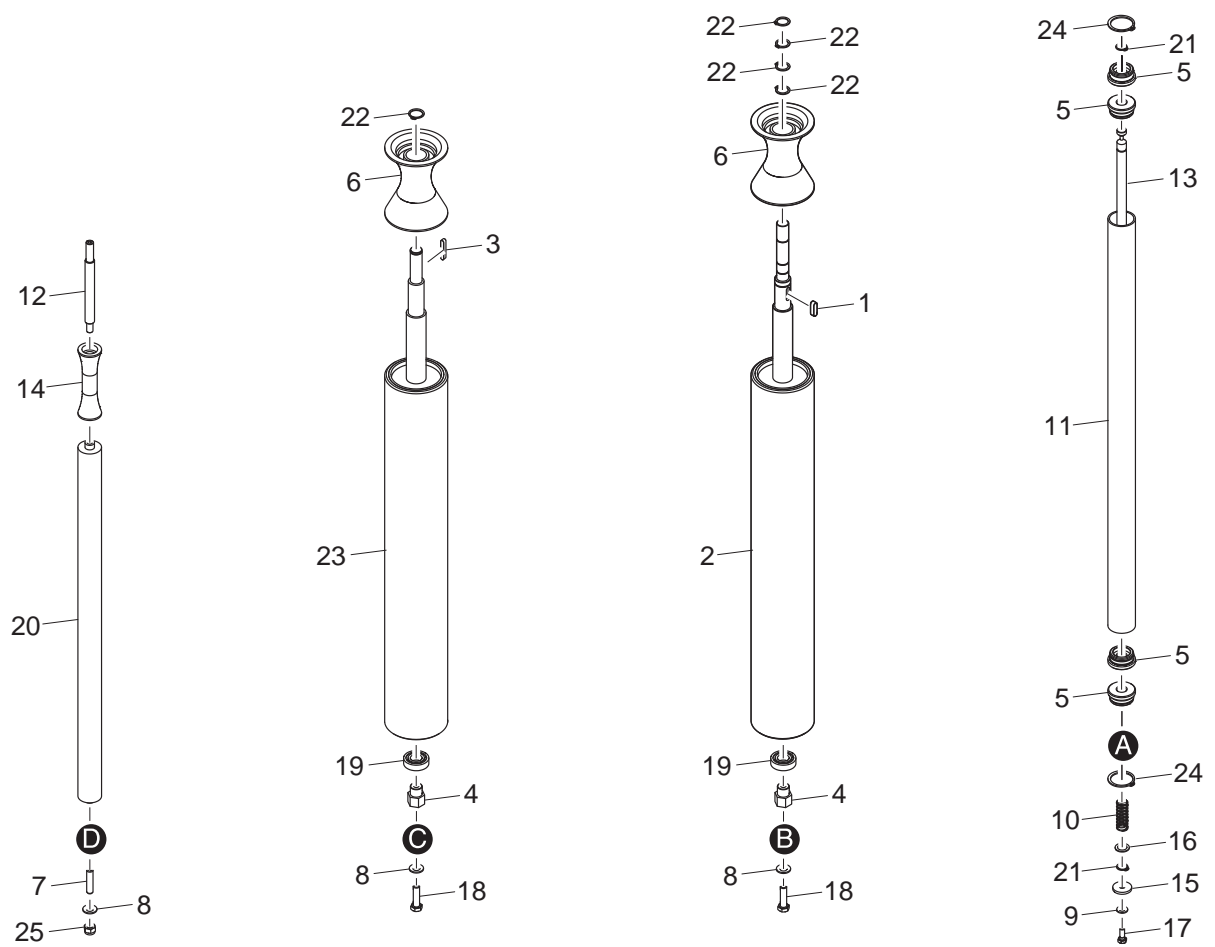

212 200%

7371300015 ■ 04/05