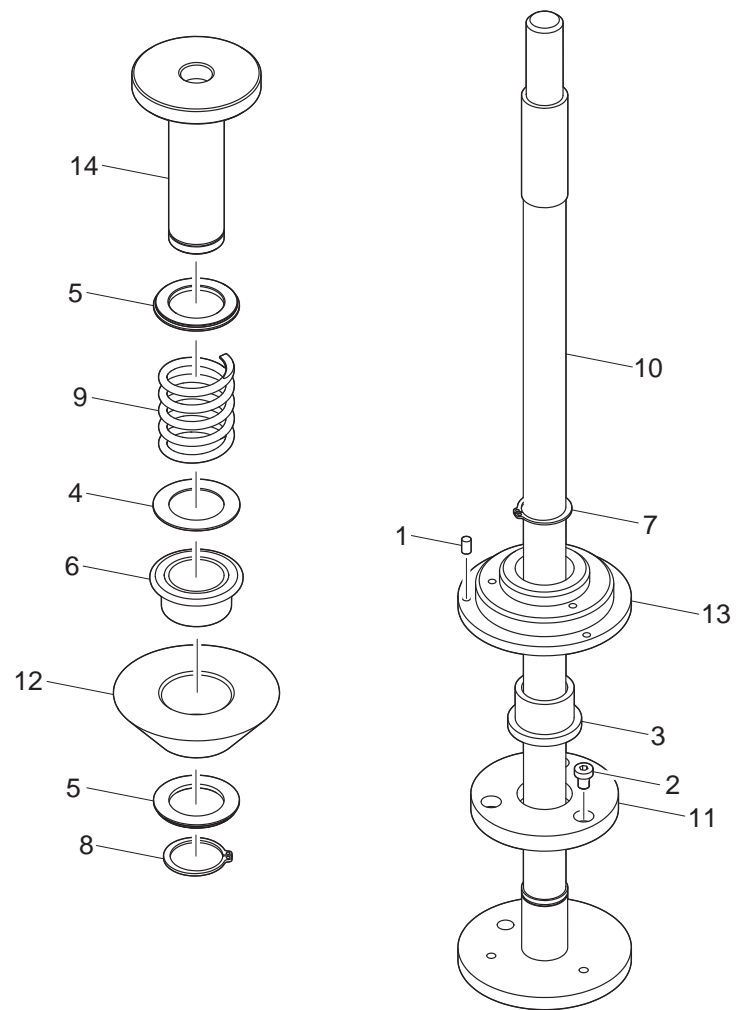

7370309186 ■ 01/01