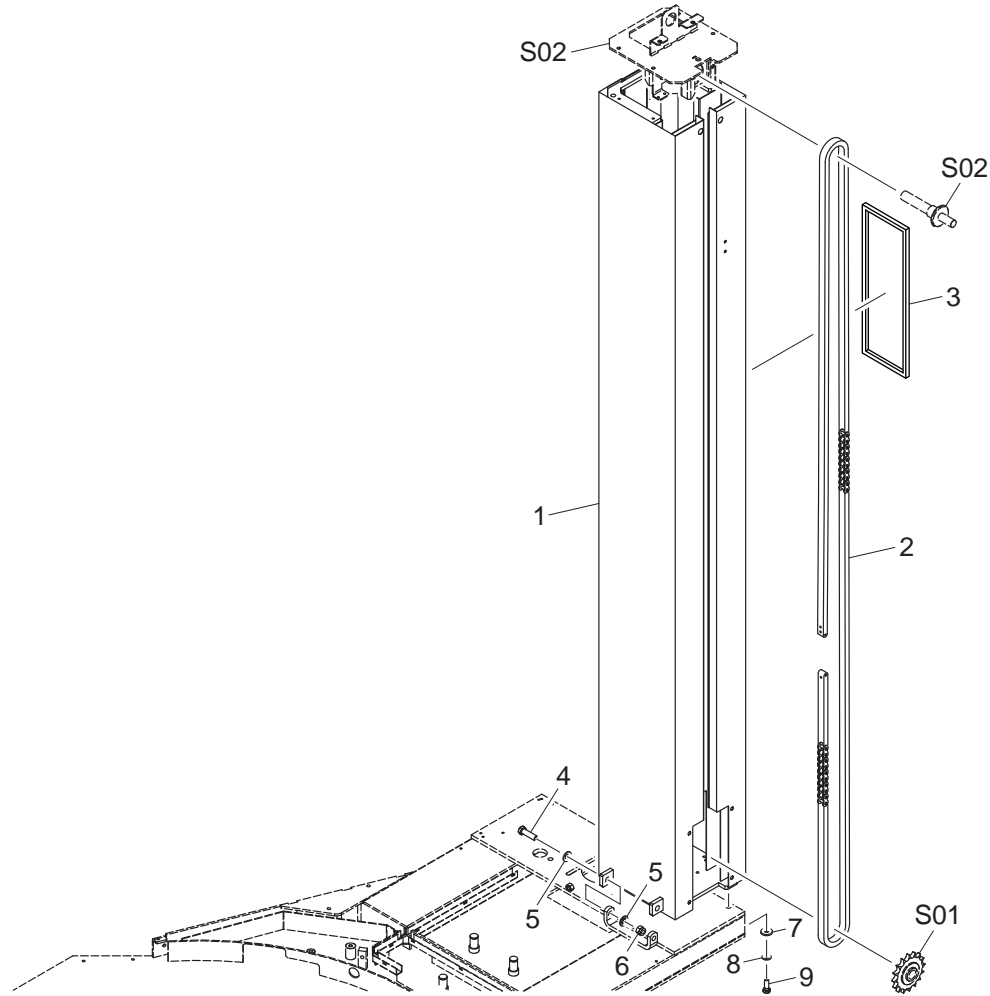

SLIDE GUIDE MAST, H=2200 MM FRS50

ARBRE DE ROULEMENT, H=2200 MM FRS50

MAST, H=2200 MM FRS50

Ã RBOR DE DESLIZAMIENTO, H=2200 MM FRS50

S01 7370308669-03/04

S02 7370308669-02/04

3709304361

H=2200 MM FRS50