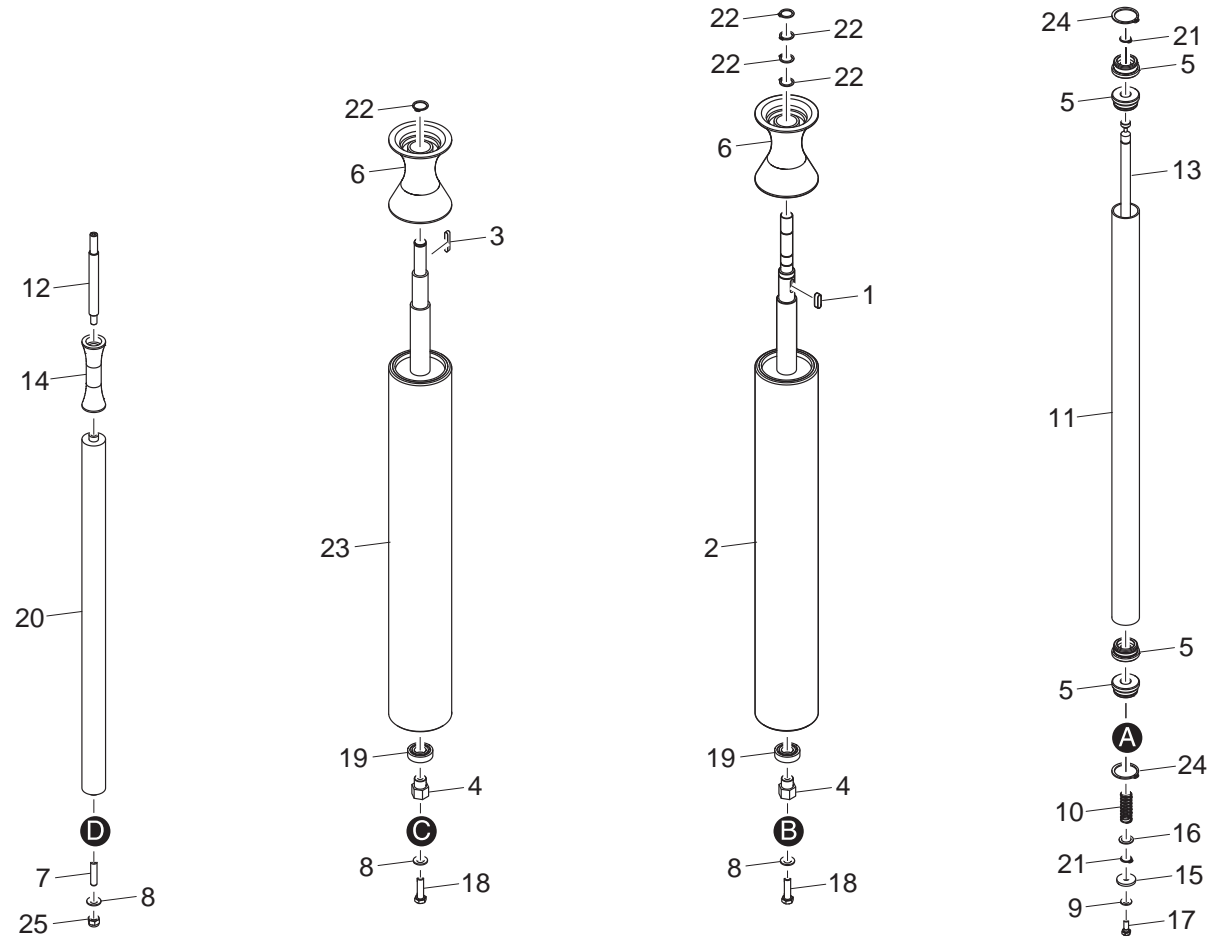

212 300%

7371300017 ■ 04/05