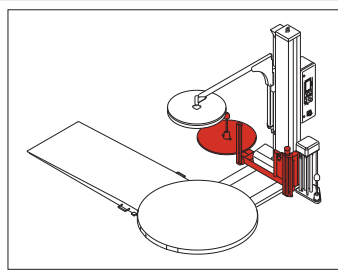

- 1 0000308271
- 2 0000305181
- 3 0000317043
- 4 4940301085
- 5 5890301516
- 6 0000305187
- 7 0000308203
- 8 0000613244
- 9 0000305182
- 10 0000301181
- 11 0000308274

CARRELLO PLURIBALL
CARRIAGE PLURIBALL
CHARIOT PLURIBALL
PLURIBALL HUBSCHLITTEN
CARRO PLURIBALL

S01 7370308875-01/05

3709304361