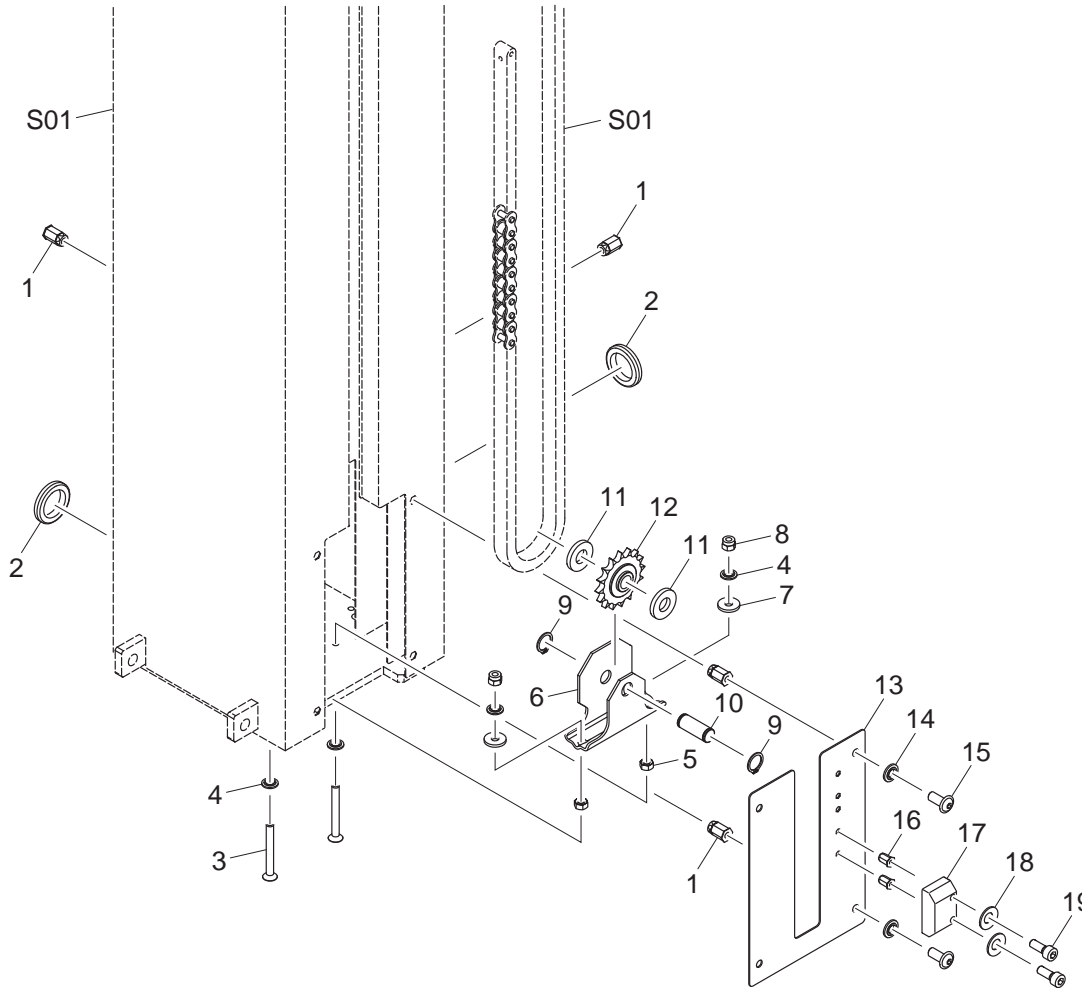

ALBERO DI SCORRIMENTO, H=2800 MM FRS50
 SLIDE GUIDE MAST, H=2800 MM FRS50
 ARBRE DE ROULEMENT, H=2800 MM FRS50
 MAST, H=2800 MM FRS50
 Ñ RBOR DE DESLIZAMIENTO, H=2800 MM FRS50

S01	7370308671-02/04

3709304361