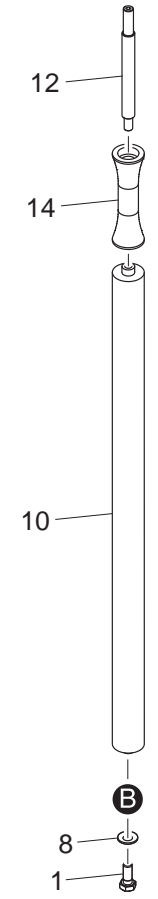

202

7371301001 ■ 03/04