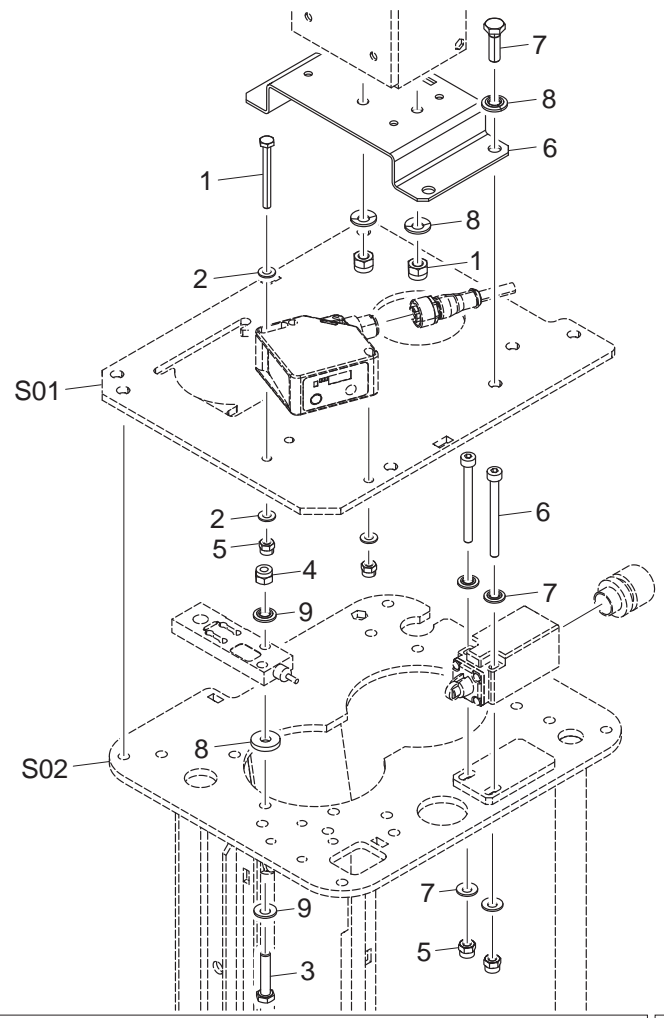

212 200%

7371300014 ■ 03/05