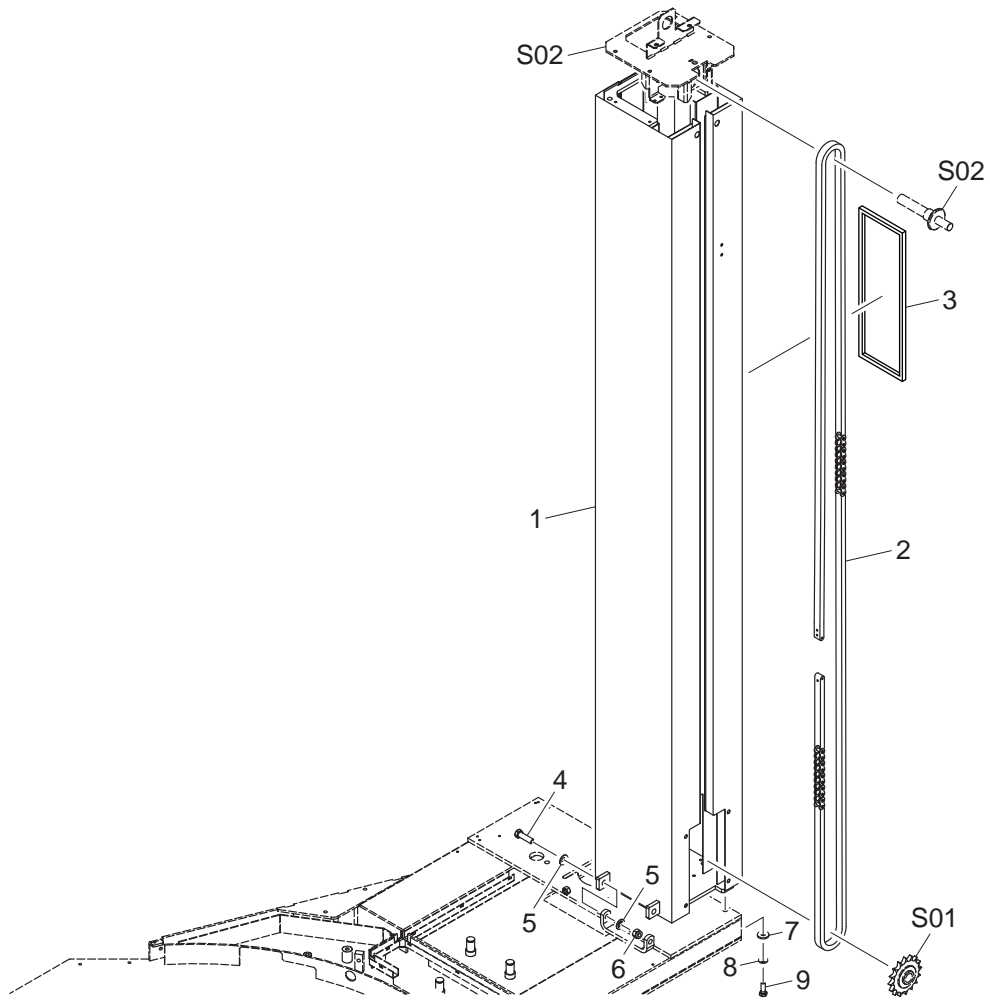

H=2800 MM FRS50

7370308671 01/04