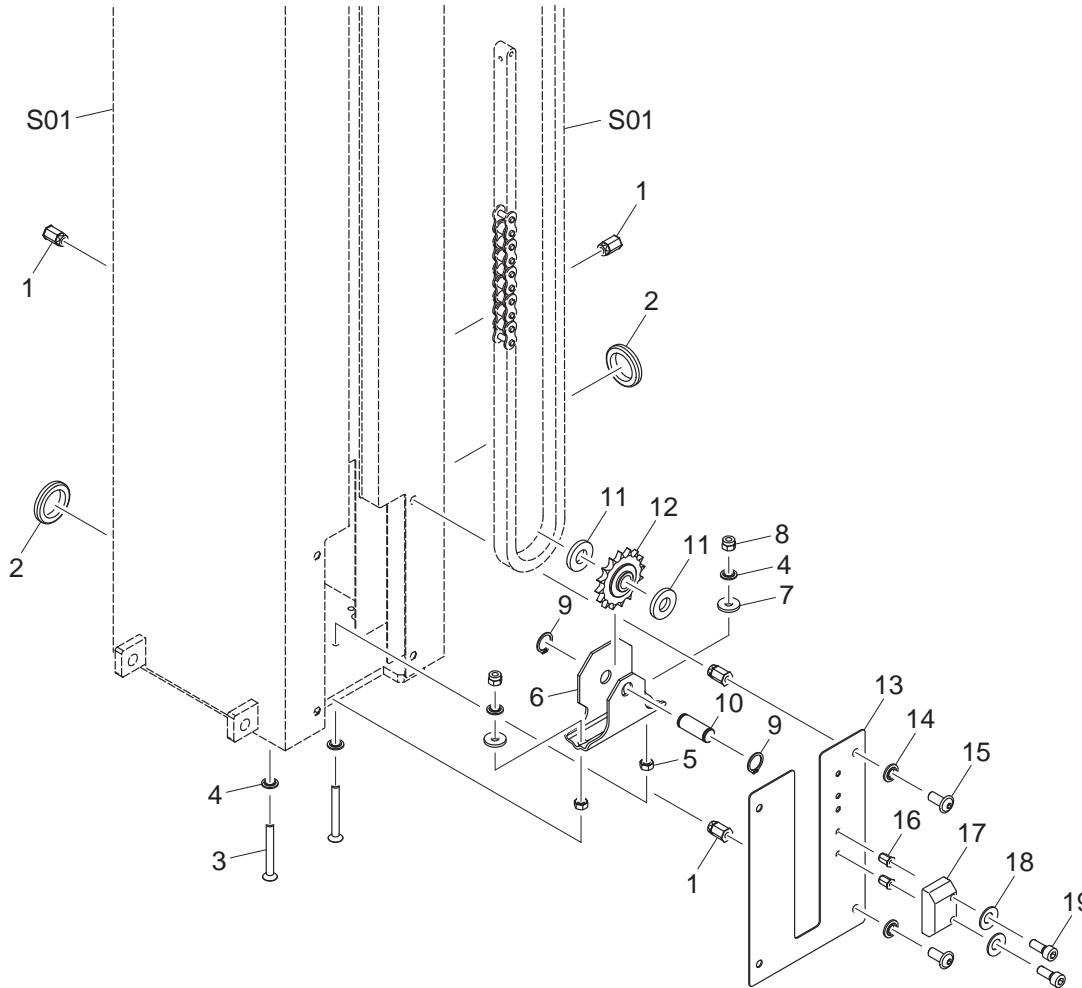

ALBERO DI SCORRIMENTO, H=2400 MM FRS40
 SLIDE GUIDE MAST, H=2400 MM FRS40
 ARBRE DE ROULEMENT, H=2400 MM FRS40
 MAST, H=2400 MM FRS40
 Æ RBOR DE DESLIZAMIENTO, H=2400 MM FRS40

S01	7370308334-02/04

3709304361