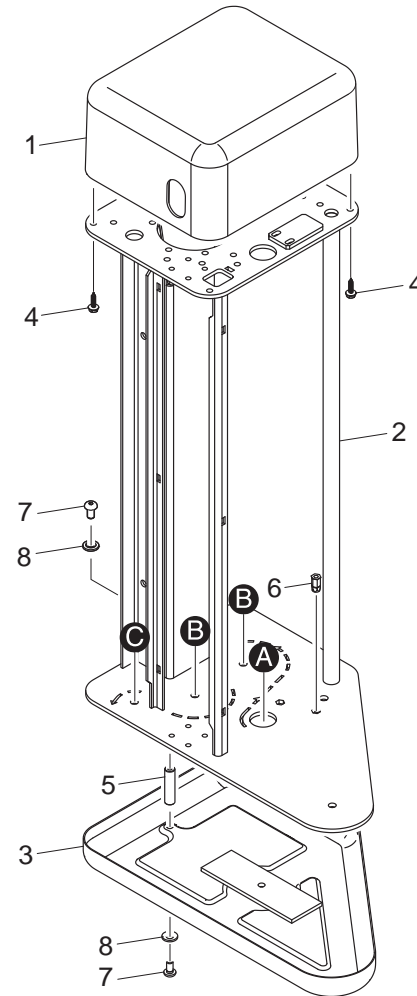

3709304361