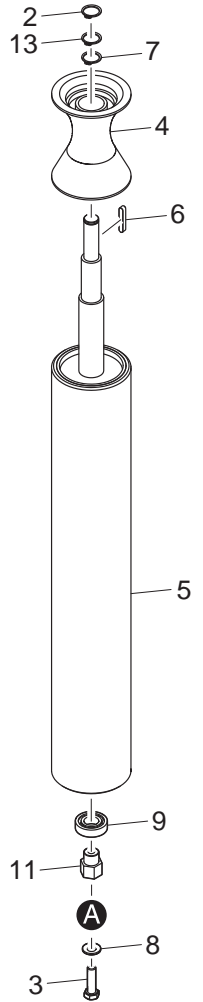

202

7371301001 ■ 03/04