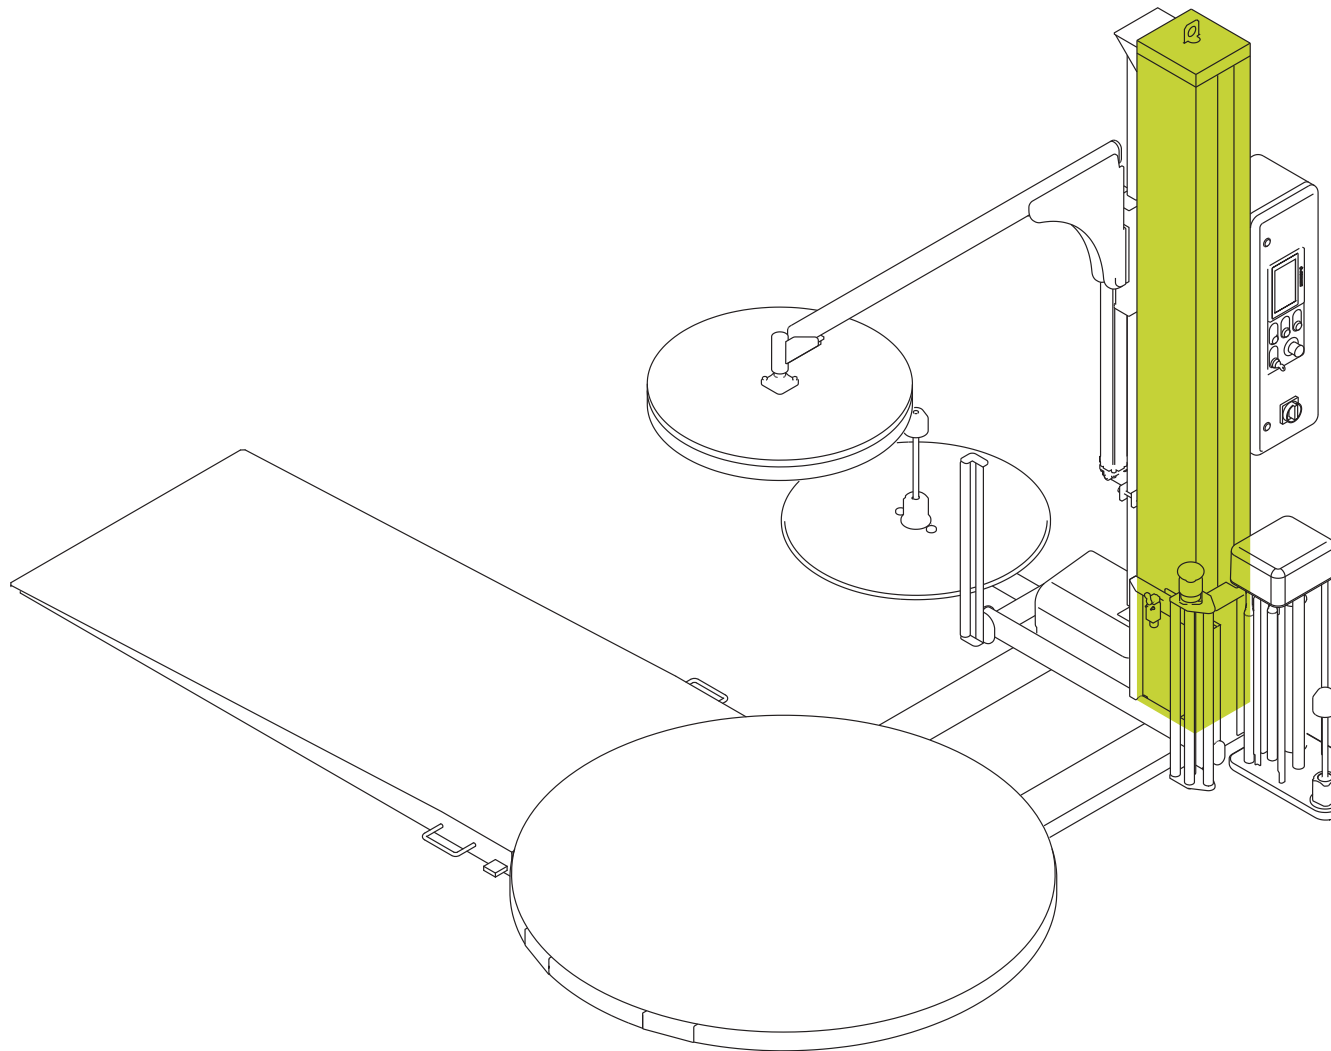

AREA
ZONE
ZONE

02

SECTION
SECCIÓN

NOXON

7370308333
7370308334
7370308650
7370308651
7370308669
7370308670
7370308671
7370308672

02

ALBERO DI SCORRIMENTO
SLIDE GUIDE MAST
ARBRE DE COULISSEMENT
SCHUBWELLE
BASE
ARBOR DE DESLIZAMIENTO