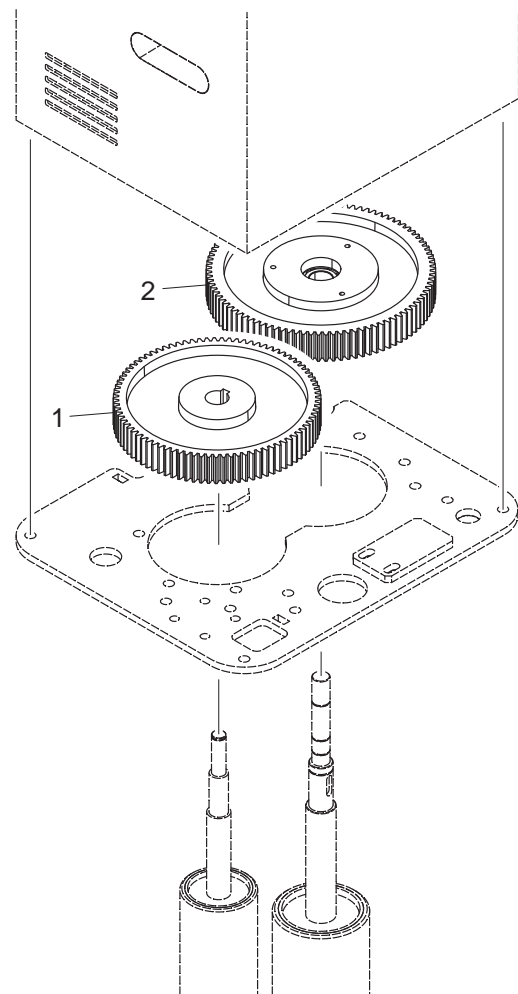

150%

7370305708 ■ 01/01