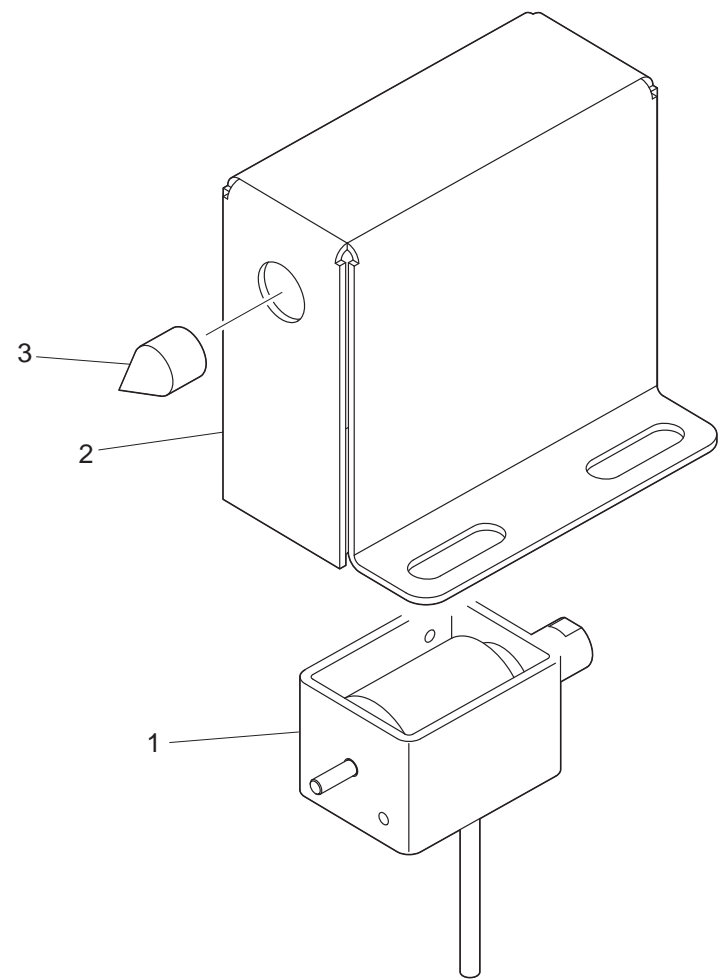

- 1 0300300004
- 2 5830300802
- 3 5270300731

PINZA-TAGLIO, 24V
 CLAMP-CUTTING DEVICE, 24V
 PINCE-DECO UPAGE, 24V
 ZANGE-SCHNEIDE, 24V
 PINZA-CORTE, 24V

3709304361

24V

7370306156 ■ 01/01

PAGINA LASCIATA INTENZIONALMENTE BIANCA
PAGE INTENTIONALLY LEFT BLACK
PAGE LAISSÉE VOLONTAIREMENT BLACHE
SEITE ABSICHTLICH LEER GELASSEN
PÁGINA DEJADA EN BLANCO DE PROPÓSITO