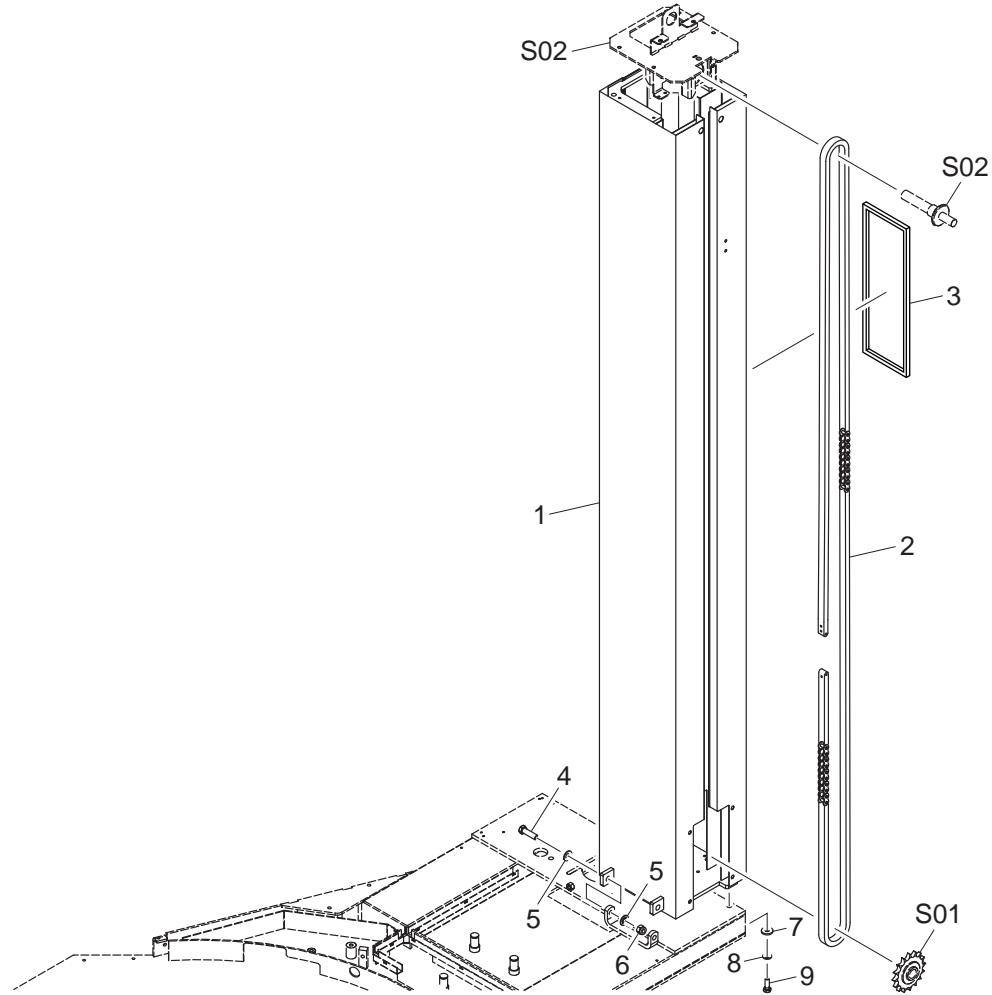

H=3100 MM FRS50

7370308672 -01/04