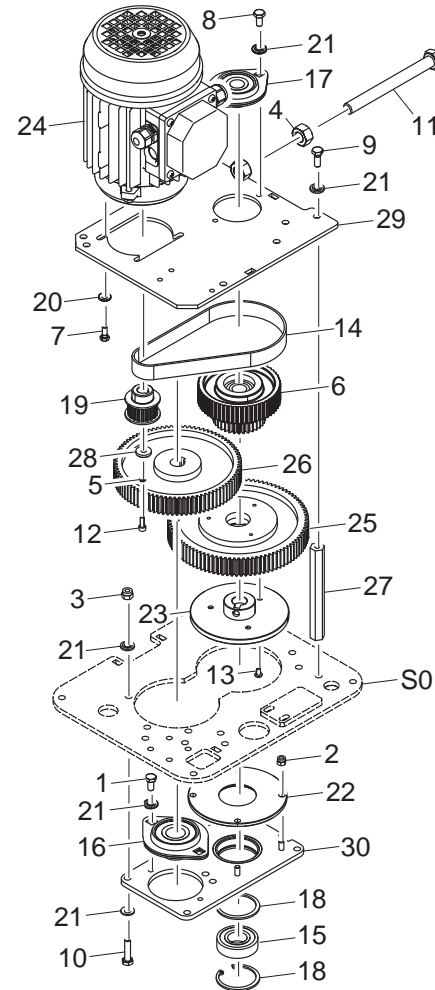

212 250%

7370308971 -02/05