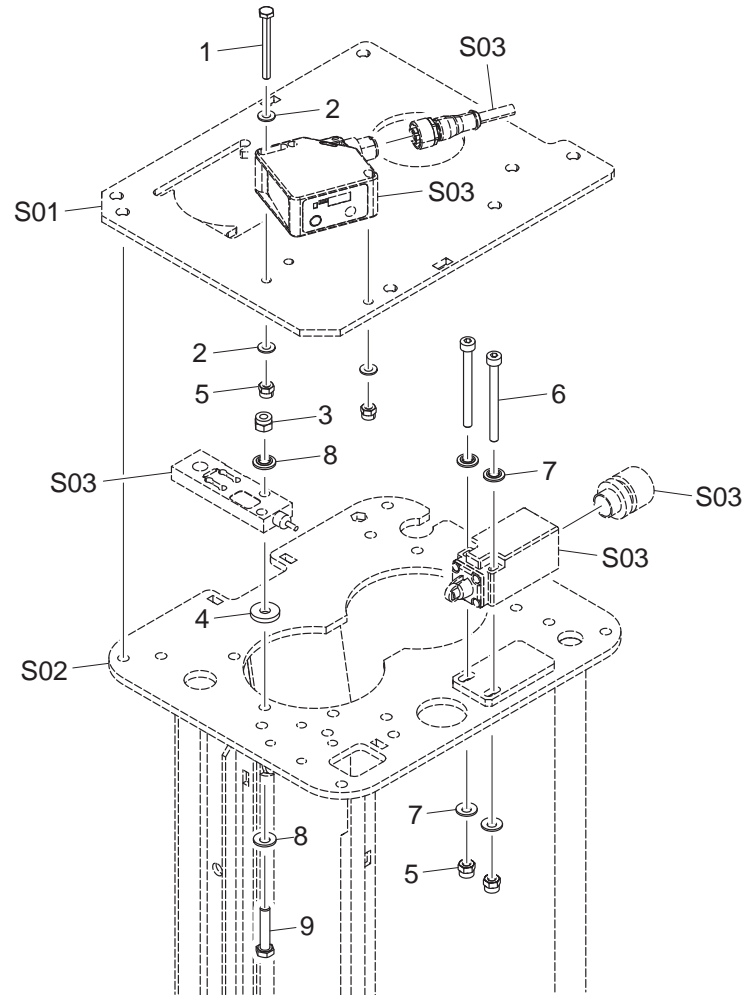

212 300%

7371300016 -03/05