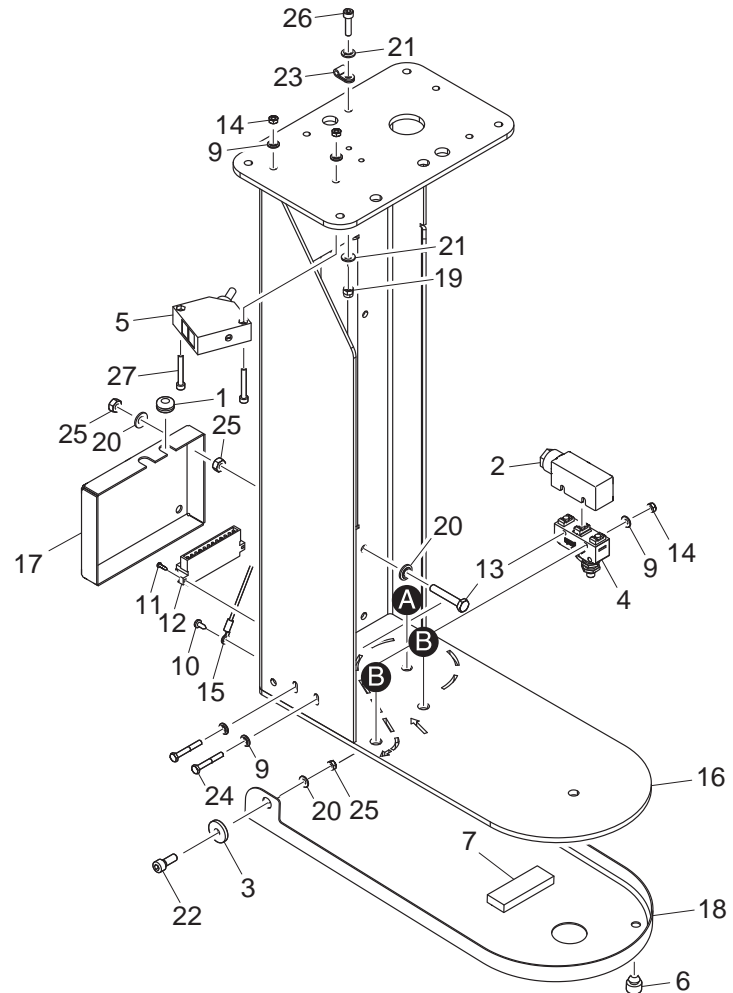

3709304361