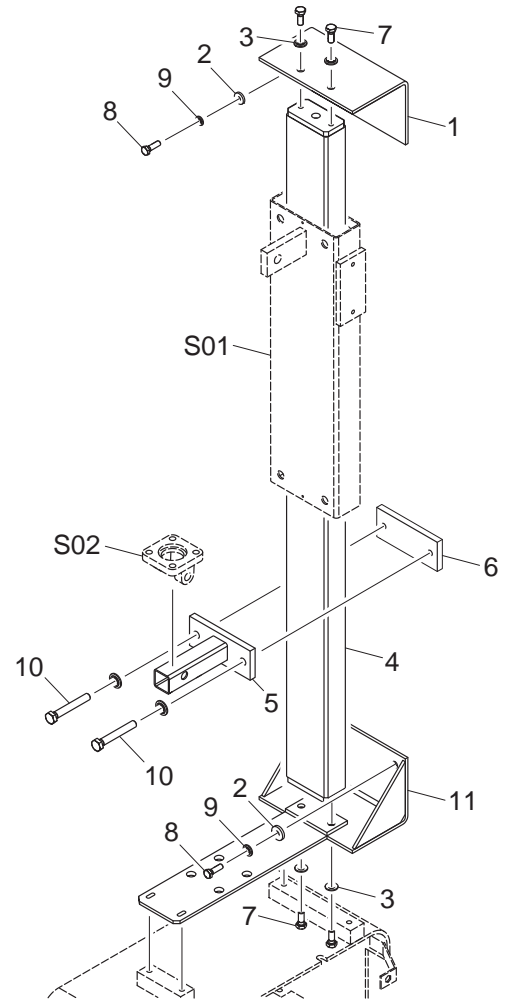

H=2400 MM

7370308859 - 01/04