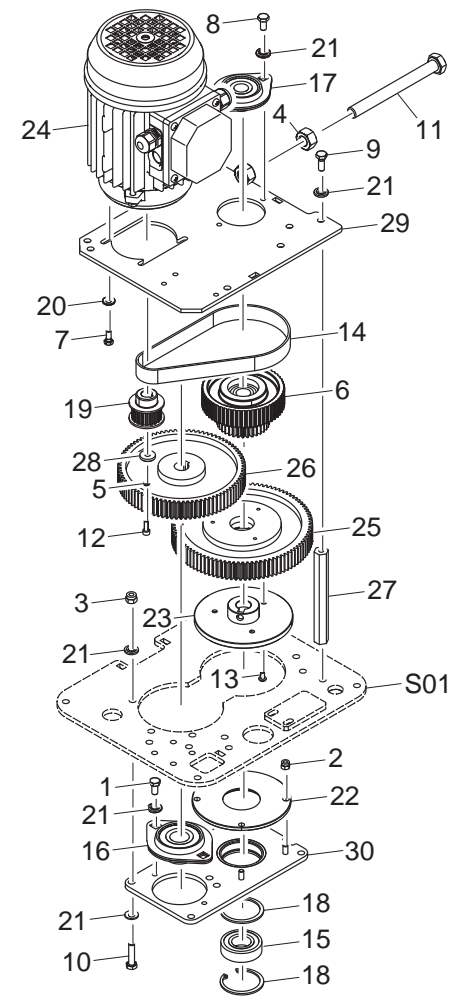

212 250%

7371300013 -02/05