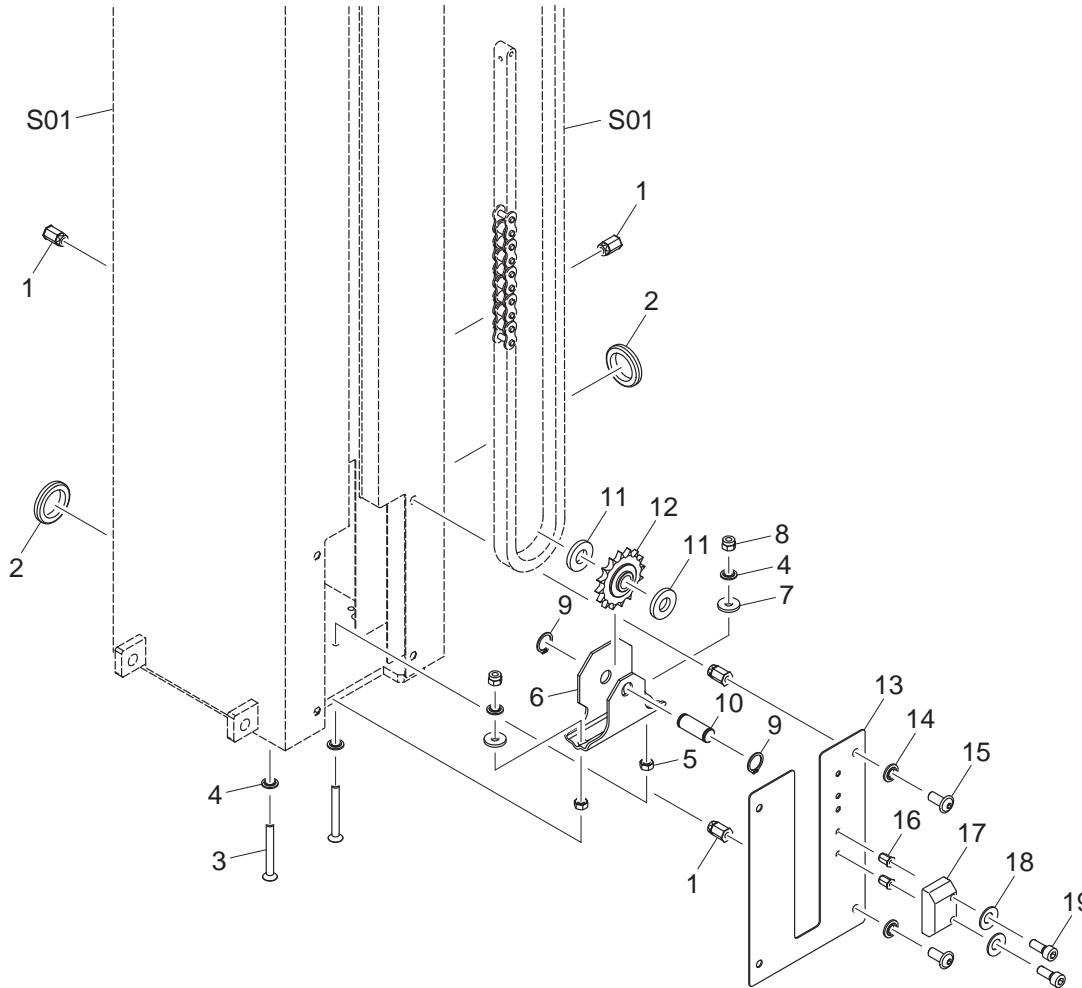

ALBERO DI SCORRIMENTO, H=3100 MM FRS40
 SLIDE GUIDE MAST, H=3100 MM FRS40
 ARBRE DE ROULEMENT, H=3100 MM FRS40
 MAST, H=3100 MM FRS40
 Ñ RBOR DE DESLIZAMIENTO, H=3100 MM FRS40

S01	7370308651-02/04

3709304361