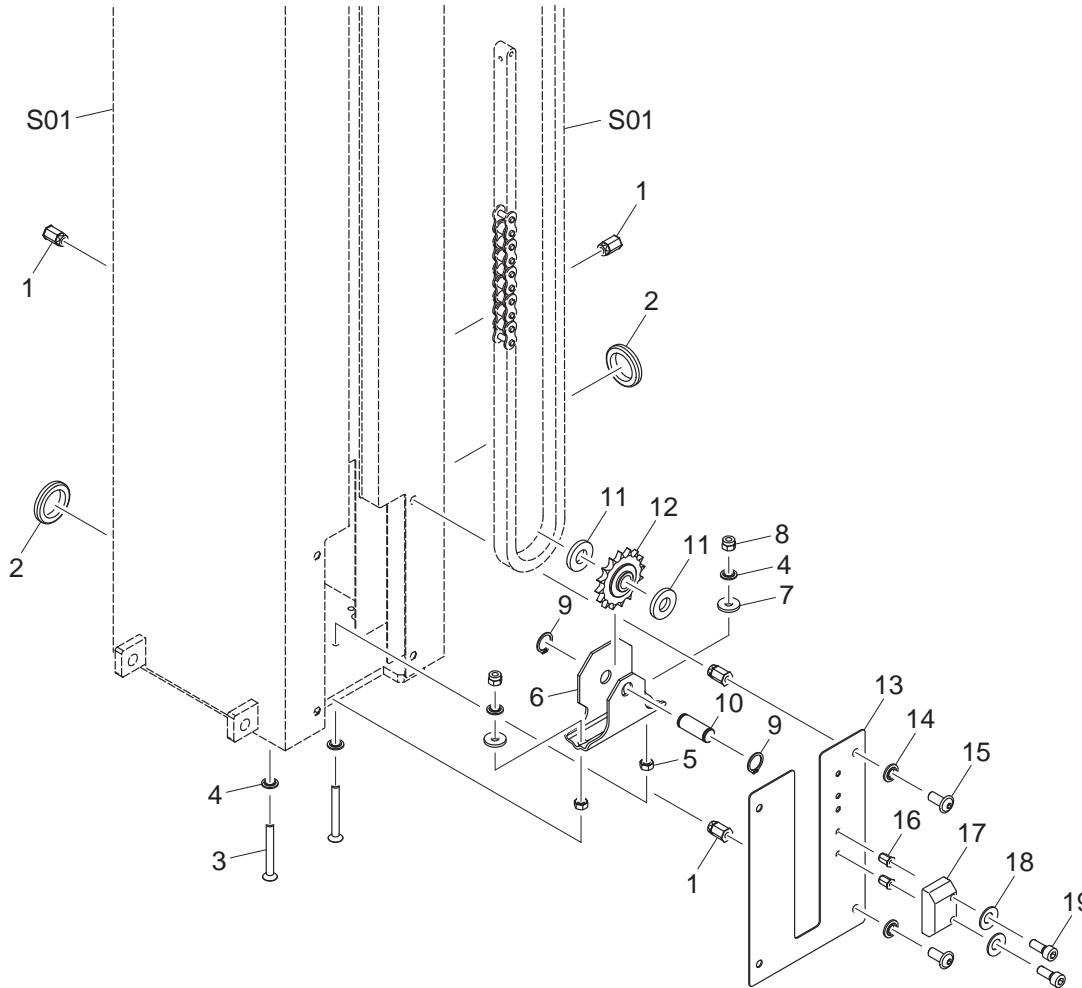

ALBERO DI SCORRIMENTO, H=2400 MM FRS50
 SLIDE GUIDE MAST, H=2400 MM FRS50
 ARBRE DE ROULEMENT, H=2400 MM FRS50
 MAST, H=2400 MM FRS50
 Ñ RBOR DE DESLIZAMIENTO, H=2400 MM FRS50

S01	7370308670-02/04

3709304361