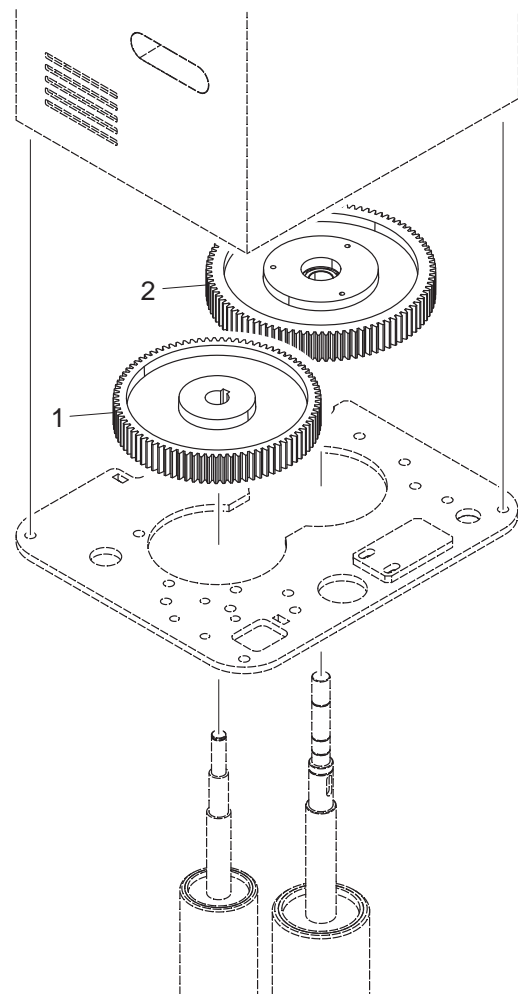

300%

7370305765 ■ 01/01