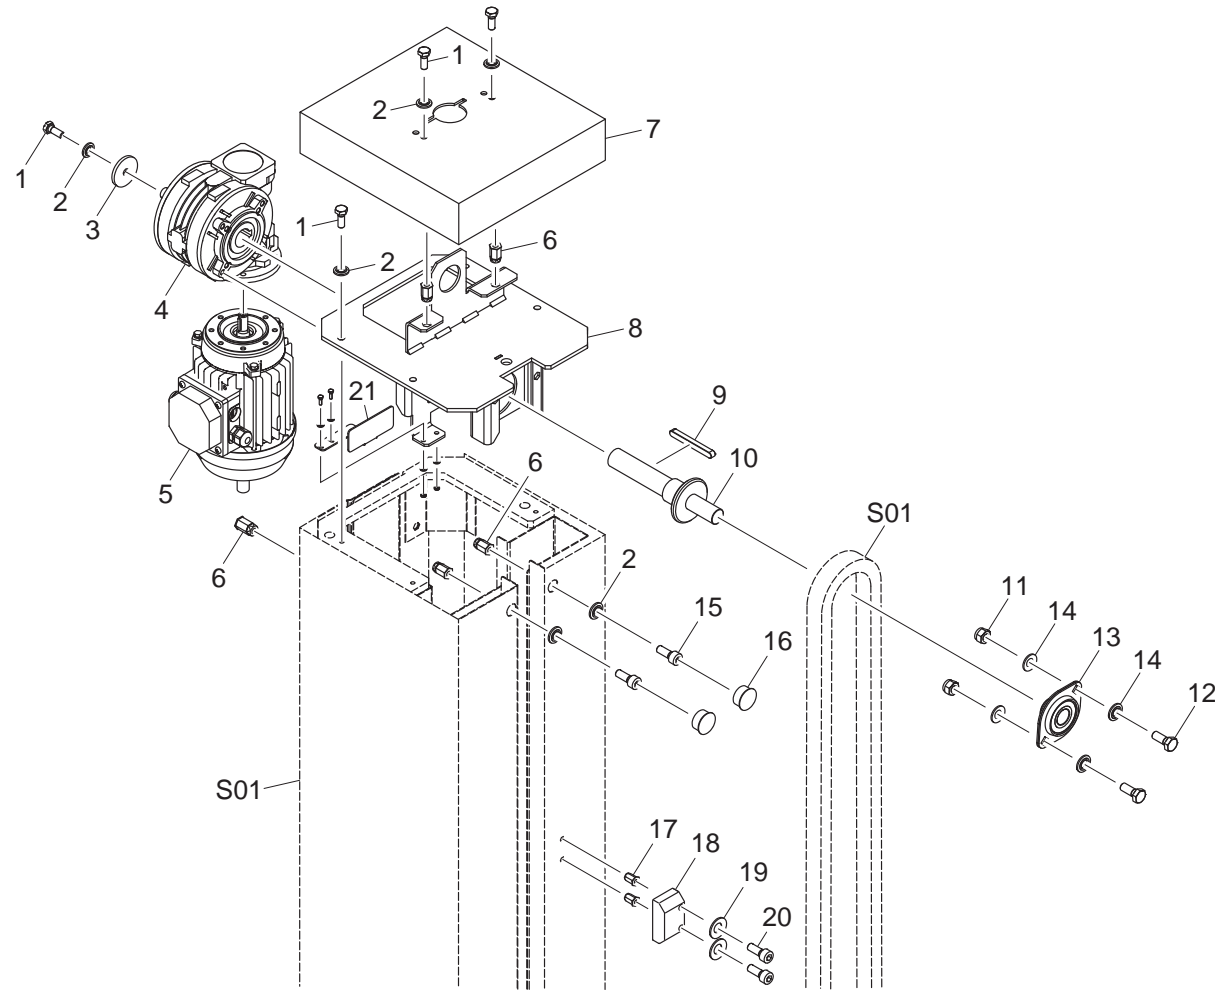

H=3100 MM FRS40

7370308651 -02/04