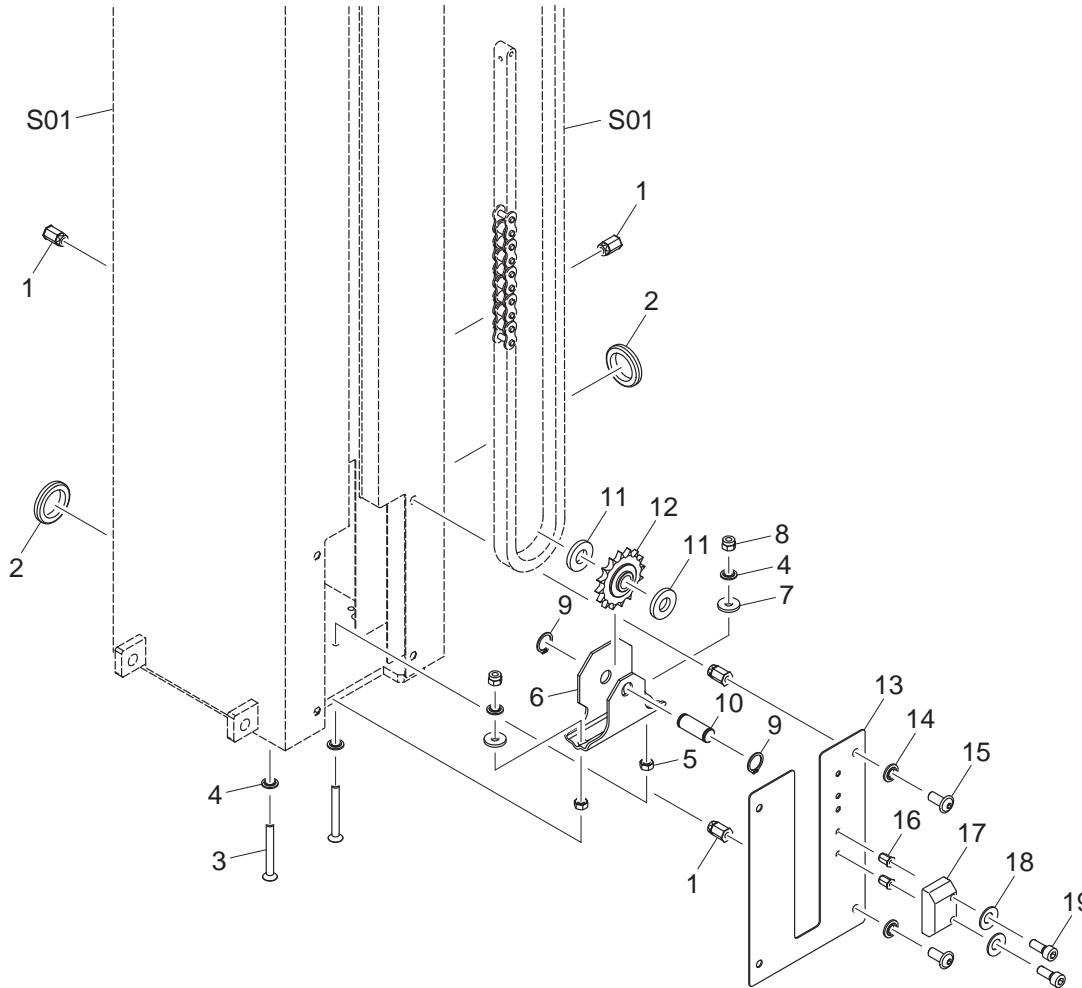

H=3100 MM FRS50

7370308672 -03/04