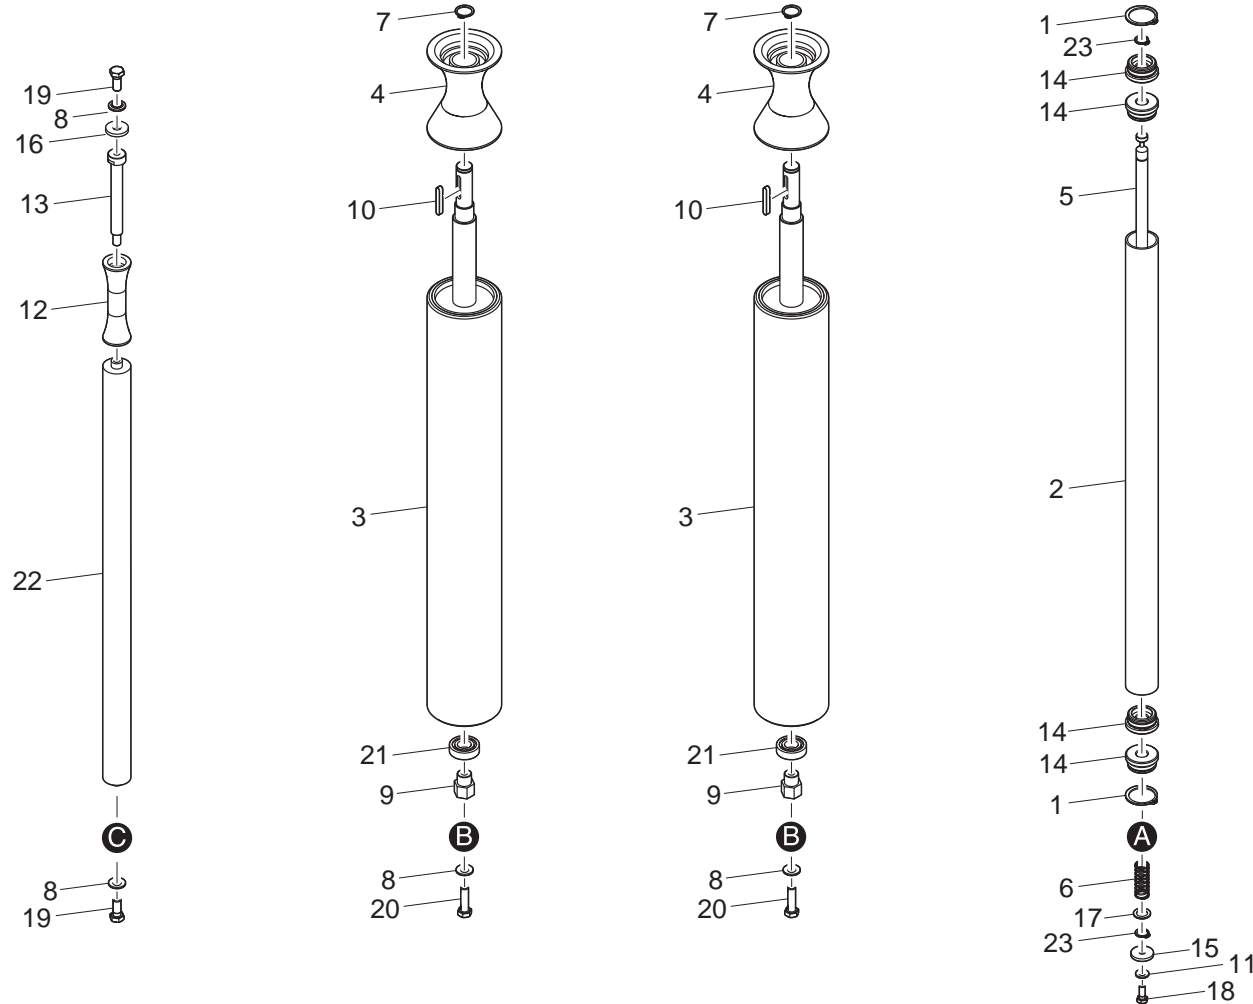

NOXON

3709304361