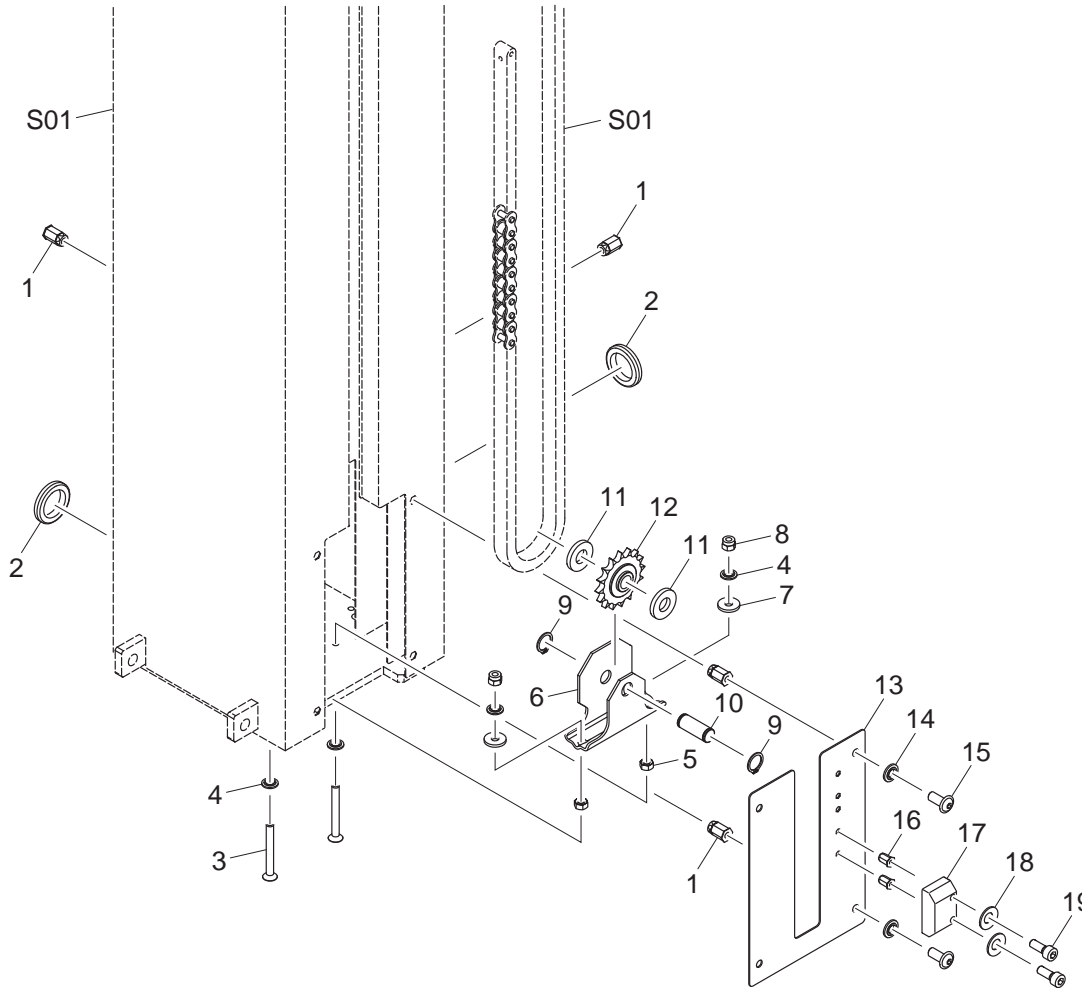

ALBERO DI SCORRIMENTO, H=2800 MM FRS40
 SLIDE GUIDE MAST, H=2800 MM FRS40
 ARBRE DE ROULEMENT, H=2800 MM FRS40
 MAST, H=2800 MM FRS40
 Ñ RBOR DE DESLIZAMIENTO, H=2800 MM FRS40

S01	7370308650-02/04

3709304361