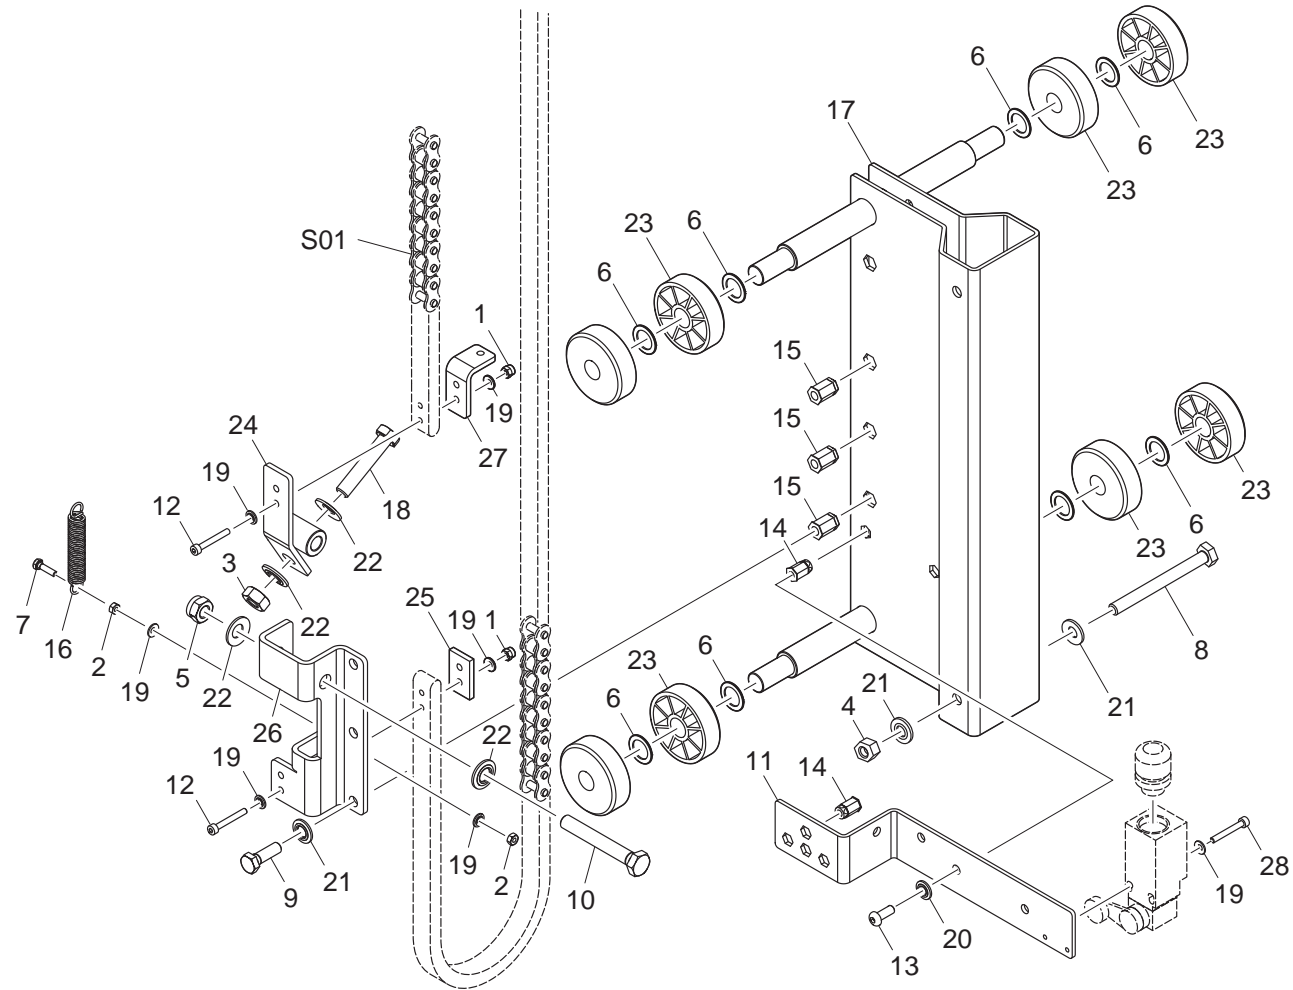

H=2400 MM FRS40

7370308334 -04/04