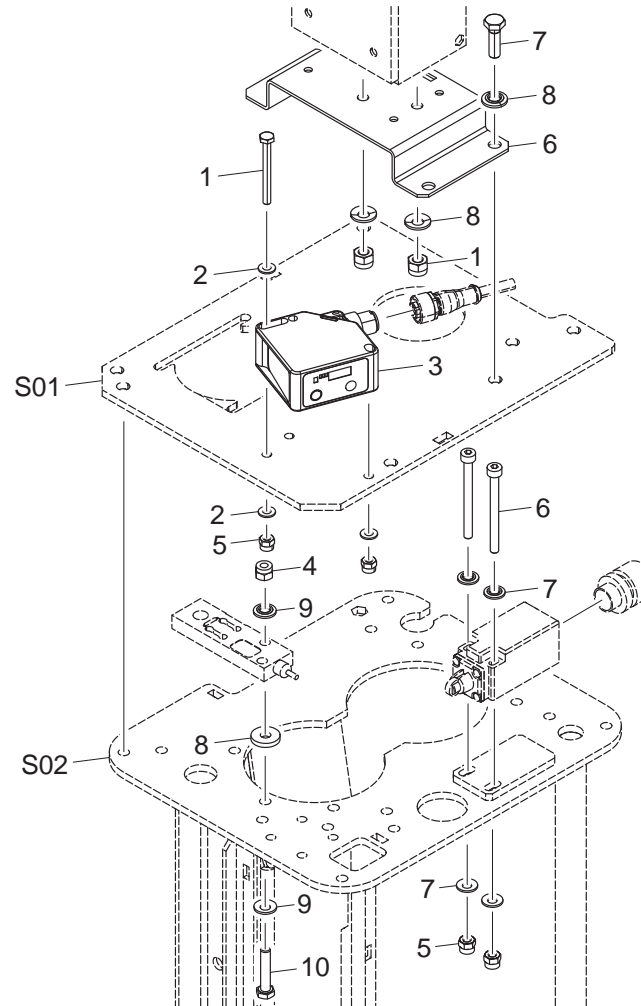

212 250%

7371300013 ■ 03/05