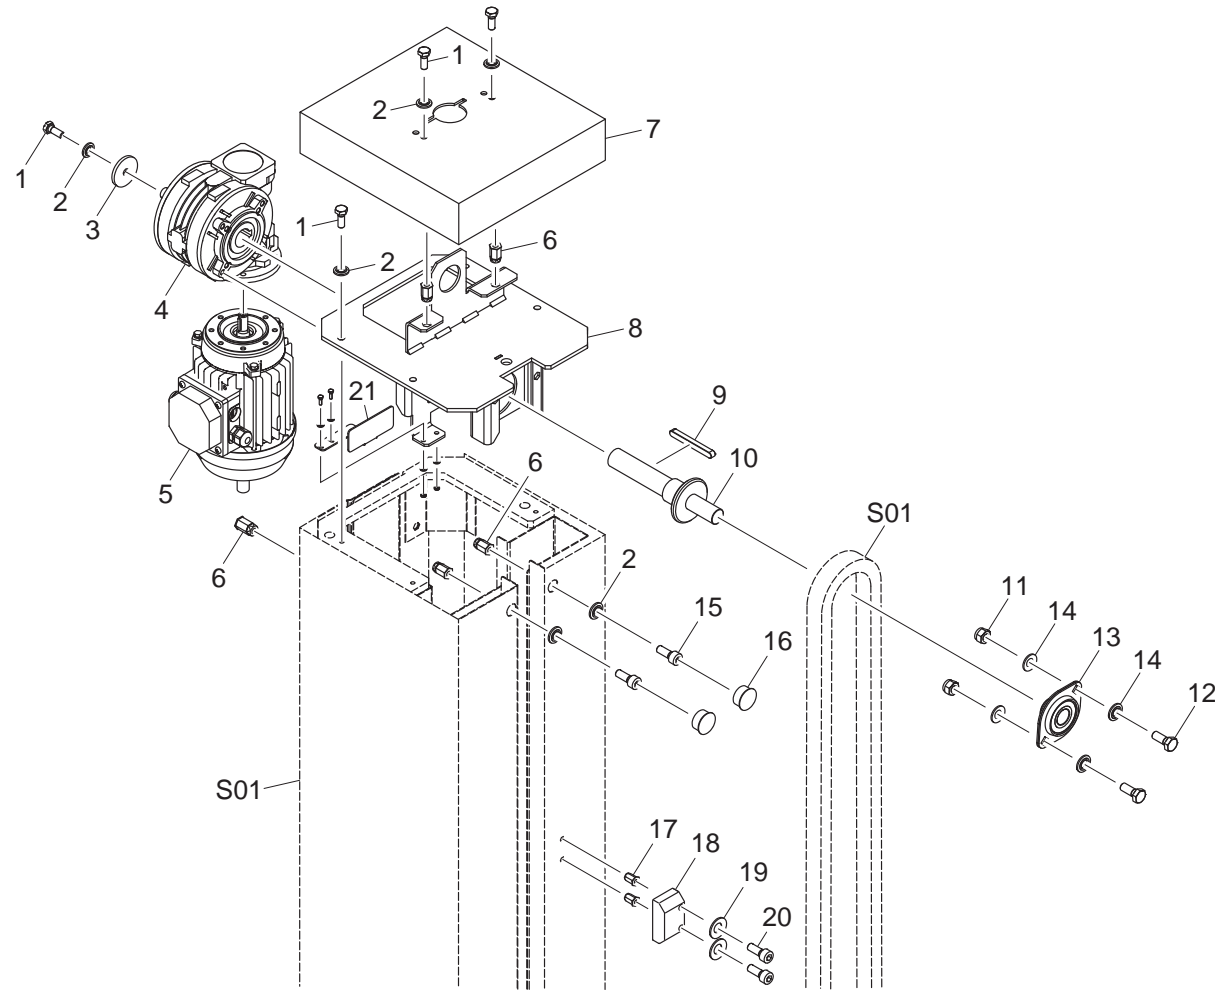

H=3100 MM FRS50

7370308672 -02/04