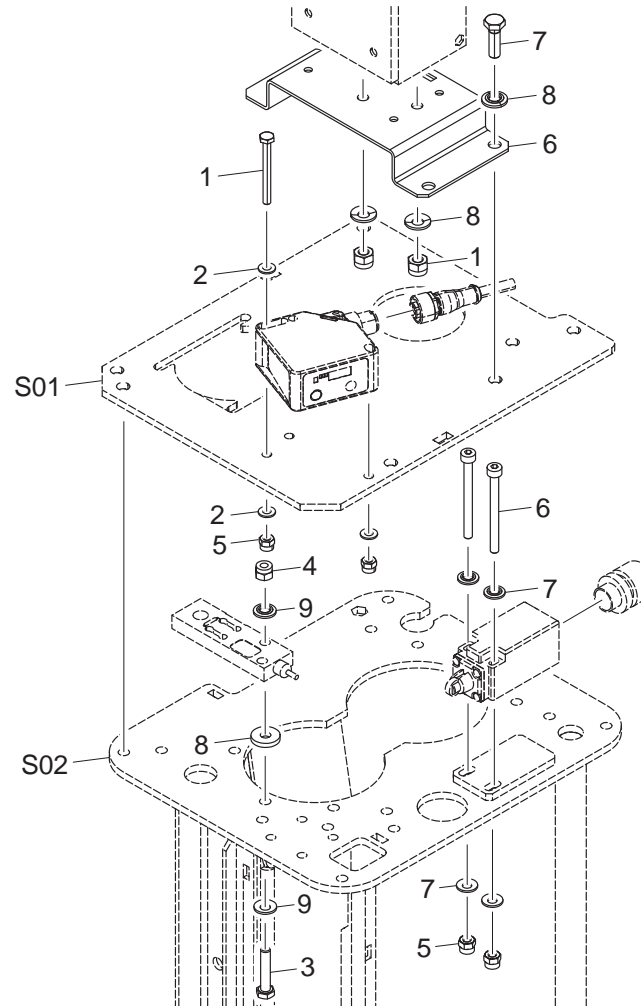

212 250%

7370308971 ■ 03/05