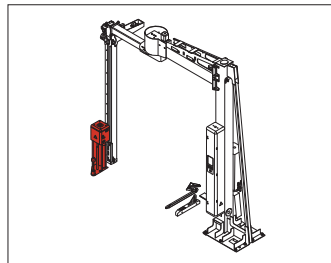

S01	7370307385-02/02

3709304275

D=76 MM

7370307385 - 01/02

- 1 000606109
- 2 000644268
- 3 512130067
- 4 00L0154072
- 5 3740300609
- 6 4520300111

PORTABOBINA CORELESS, D=76 MM
 REEL HOLDING CORELESS, D=76 MM
 PORTE-BOBINE CORELESS, D=76 MM
 SPULE CORELESS, D=76 MM
 PORTABOBINA CORELESS, D=76 MM