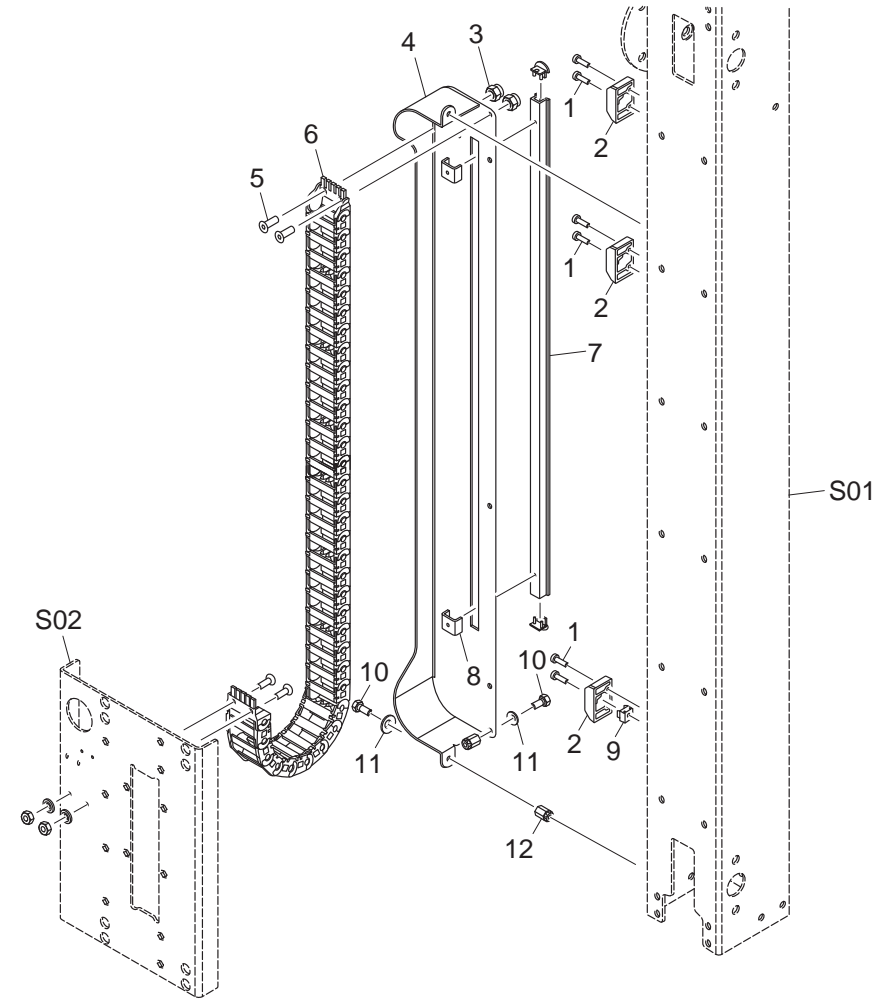

H=2750 MM BOB=500 MM

7371300276 -06/07