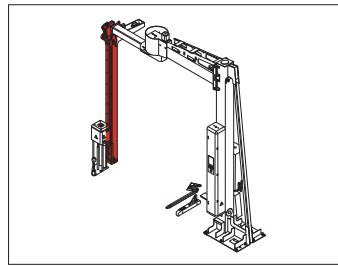

S01	7370309495-01/01
S02	7371300274-05/07
S03	7371300274-07/07

NOXON

3709304275

H=2400 MM BOB=500 MM

7371300274 -01/07

- 1 2512300038
- 2 0000308271
- 3 00L0105507
- 4 0000317043
- 5 4940301522

MOVIMENTAZIONE, H=2400 MM BOB=500 MM
 HANDLING, H=2400 MM BOB=500 MM
 COMMANDE, H=2400 MM BOB=500 MM
 FORTBEWEGUNG, H=2400 MM BOB=500 MM
 DESPLAZAMIENTO, H=2400 MM BOB=500 MM