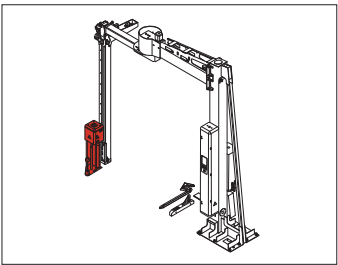

CARRELLO PORTABOBINA, 210 BOB=500 MM
 REEL HOLDING CARRIAGE, 210 BOB=500 MM
 CHARIOT PORTE-BOBINE, 210 BOB=500 MM
 HUBSCHLITTEN, 210 BOB=500 MM
 CARRO PORTABOBINA, 210 BOB=500 MM

3709304275

210 BOB=500 MM