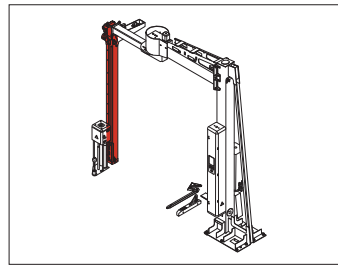

MOVIMENTAZIONE, H=2400 MM BOB=750 MM
 HANDLING, H=2400 MM BOB=750 MM
 COMMANDE, H=2400 MM BOB=750 MM
 FORTBEWEGUNG, H=2400 MM BOB=750 MM
 DESPLAZAMIENTO, H=2400 MM BOB=750 MM

S01	7371300275-01/07
S02	7371300275-02/07