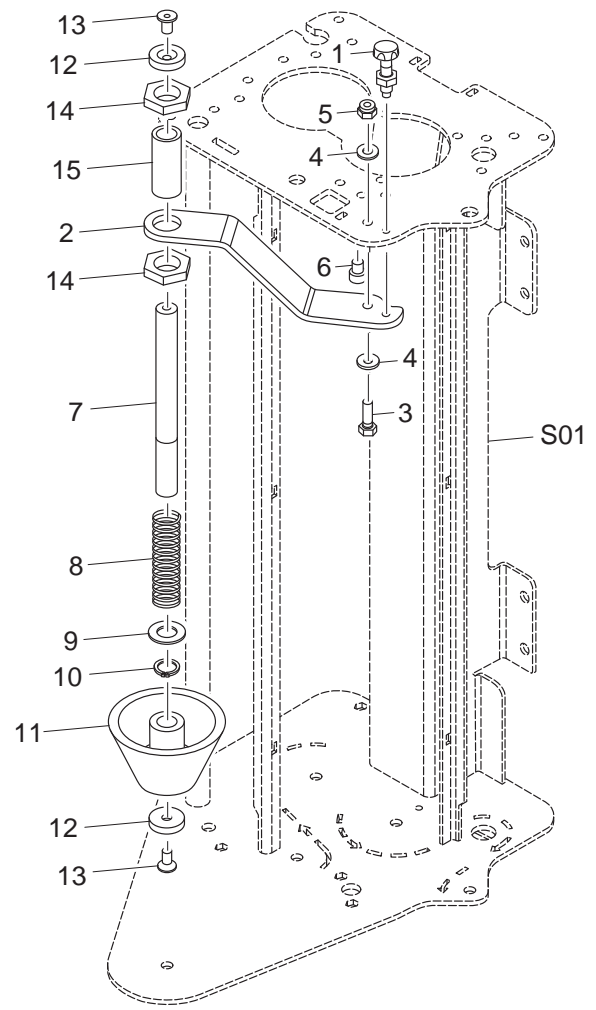

210 BOB=750 MM

7371300279 -04/04