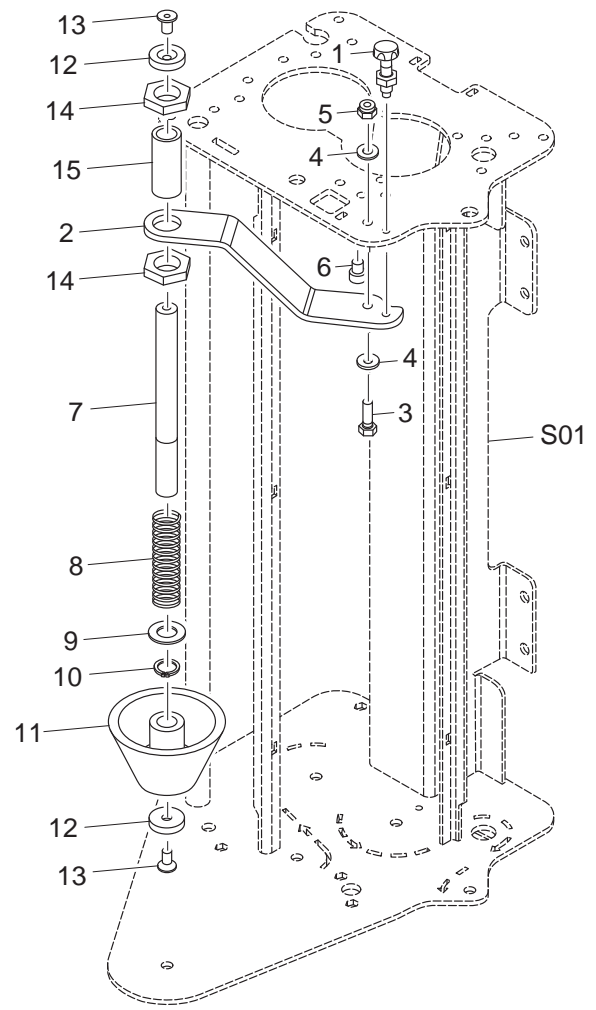

212 BOB=750 MM 250%

7371300284 ■ 05/05