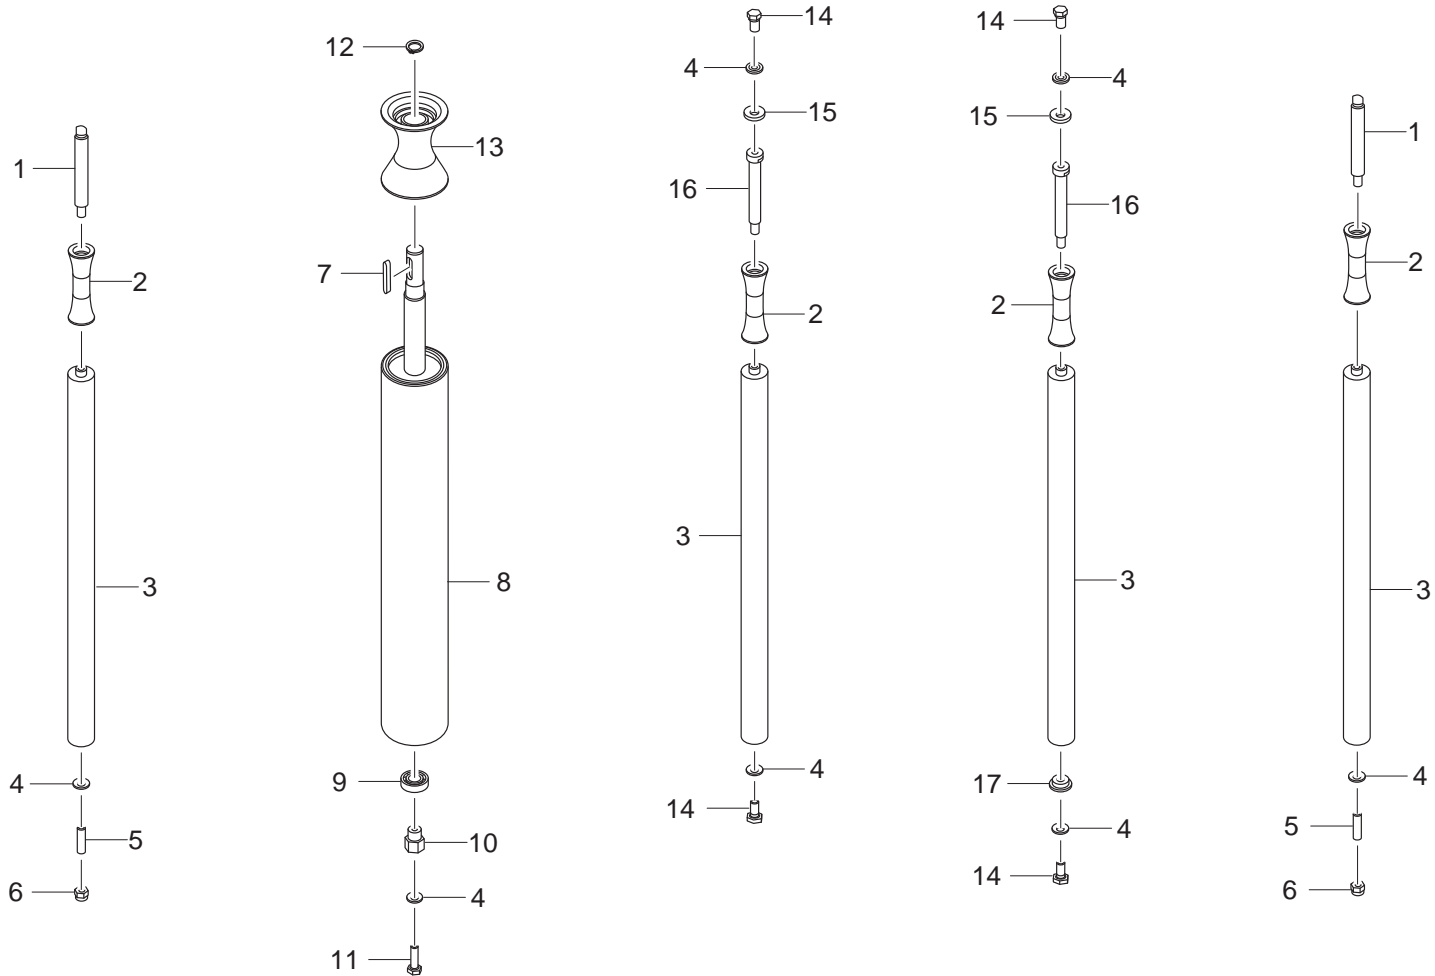

CARRELLO PORTABOBINA, 210 BOB=500 MM
 REEL HOLDING CARRIAGE, 210 BOB=500 MM
 CHARIOT PORTE-BOBINE, 210 BOB=500 MM
 HUBSCHLITTEN, 210 BOB=500 MM
 CARRO PORTABOBINA, 210 BOB=500 MM

3709304275

210 BOB=500 MM