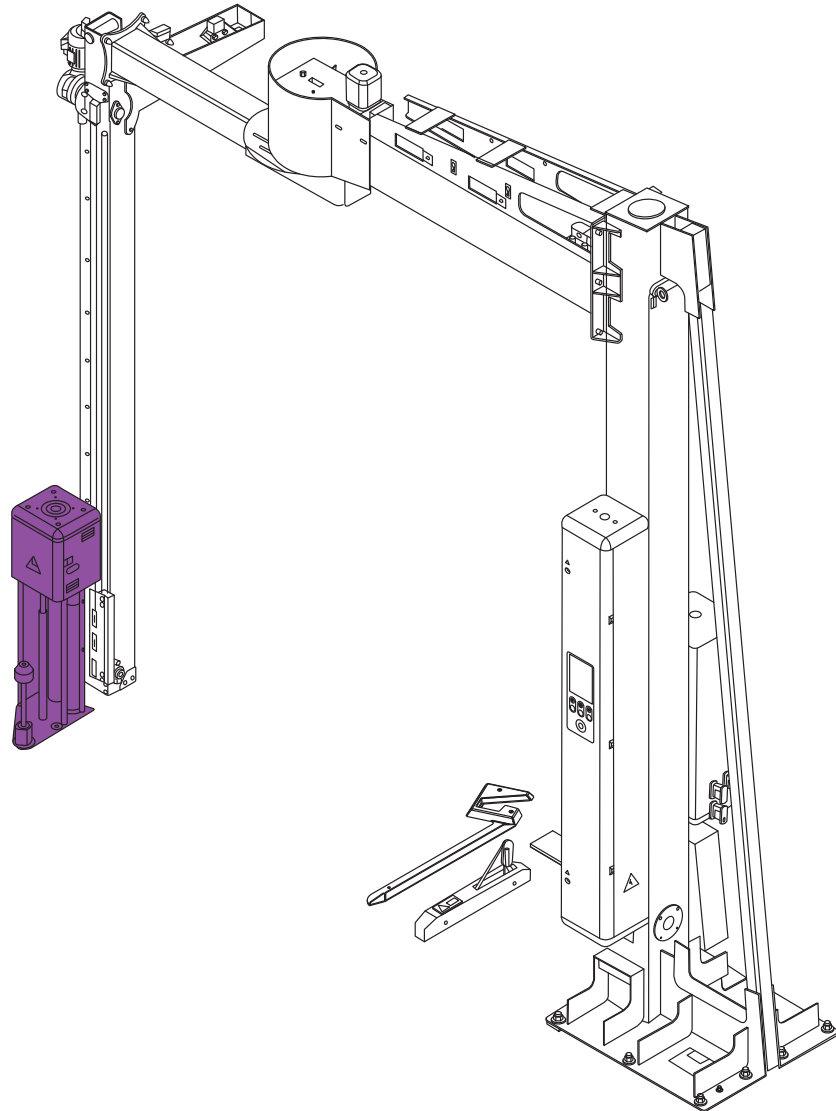

AREA
ZONE
ZONE

03

SECTION
SECCIÓN

NOXON

7370305707
7370305708
7370305765
7370307385
7370307527
7370307890
7370309130
7370309797
7371300278
7371300279
7371300280
7371300281
7371300282
7371300283
7371300284
7371300285
7371300286
7371300287
7371300290

03

CARRELO PORTABOBINA
REEL HOLDING CARRIAGE
CHARIOT PORTE-BOBINE
HUBSCHLITTEN
CARRO PORTABOBINA