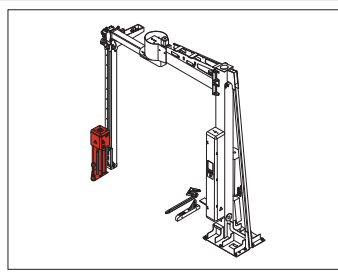

- 1 6040300909
- 2 0000301335
- 3 4250301447
- 4 0000308200
- 5 0000308271
- 6 00L0105507
- 7 4940301263
- 8 0000314046
- 9 5330300737
- 10 0261300004
- 11 5920300200
- 12 5920300742
- 13 5920301139
- 14 5920300949

CARRELLO PORTABOBINA, 210 BOB=750 MM
REEL HOLDING CARRIAGE, 210 BOB=750 MM
CHARIOT PORTE-BOBINE, 210 BOB=750 MM
HUBSCHLITTEN, 210 BOB=750 MM
CARRO PORTABOBINA, 210 BOB=750 MM

3709304275