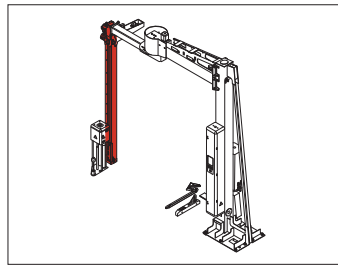

MOVIMENTAZIONE, H=2750 MM BOB=500 MM
 HANDLING, H=2750 MM BOB=500 MM
 COMMANDE, H=2750 MM BOB=500 MM
 FORTBEWEGUNG, H=2750 MM BOB=500 MM
 DESPLAZAMIENTO, H=2750 MM BOB=500 MM

S01	7371300276-01/07

3709304275