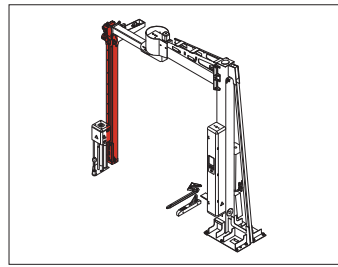

MOVIMENTAZIONE, H=2000 MM BOB=750 MM
 HANDLING, H=2000 MM BOB=750 MM
 COMMANDE, H=2000 MM BOB=750 MM
 FORTBEWEGUNG, H=2000 MM BOB=750 MM
 DESPLAZAMIENTO, H=2000 MM BOB=750 MM

S01	7371300273-02/07
S02	7371300273-01/07
S03	7371300273-06/07