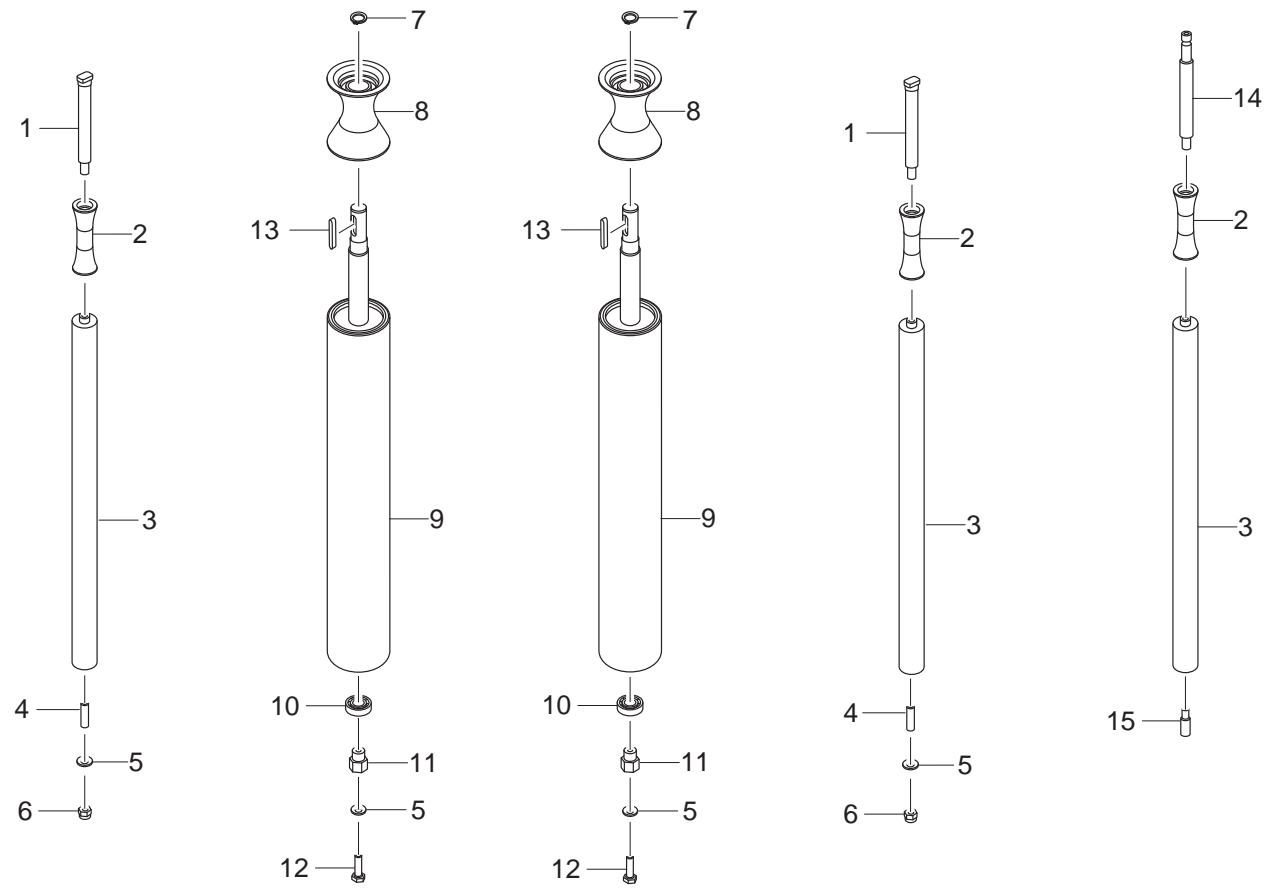

CARRELLO PORTABOBINA, 214 BOB=500 MM
 REEL HOLDING CARRIAGE, 214 BOB=500 MM
 CHARIOT PORTE-BOBINE, 214 BOB=500 MM
 HUBSCHLITTEN, 214 BOB=500 MM
 CARRO PORTABOBINA, 214 BOB=500 MM

3709304275

214 BOB=500 MM