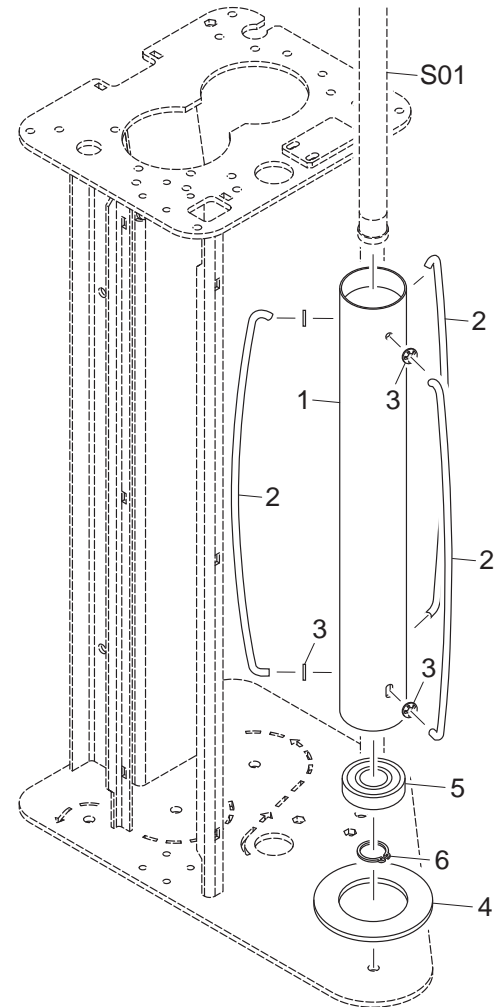

D=76 MM

7370307385 - 01/02