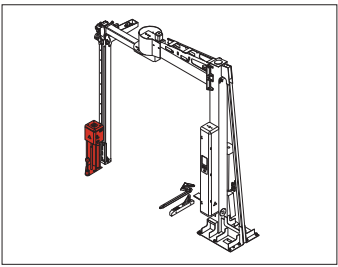

CARRELLO PORTABOBINA, 212 BOB=750 MM 250%
 REEL HOLDING CARRIAGE, 212 BOB=750 MM 250%
 CHARIOT PORTE-BOBINE, 212 BOB=750 MM 250%
 HUBSCHLITTEN, 212 BOB=750 MM 250%
 CARRO PORTABOBINA, 212 BOB=750 MM 250%