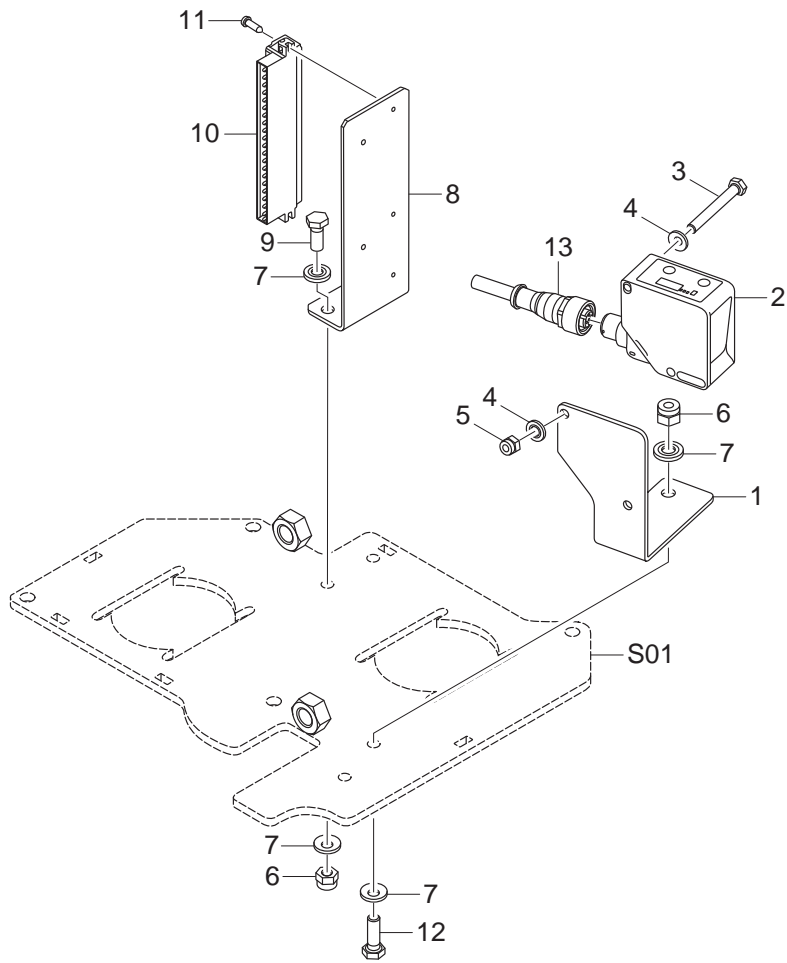

214 BOB=500 MM

7371300286 ■ 03/04