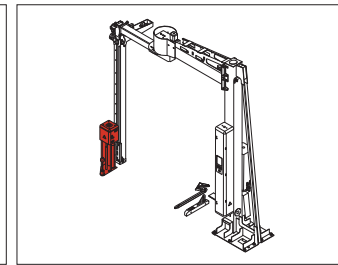

CARRELLO PORTABOBINA, 212 BOB=750 MM 200%
 REEL HOLDING CARRIAGE, 212 BOB=750 MM 200%
 CHARIOT PORTE-BOBINE, 212 BOB=750 MM 200%
 HUBSCHLITTEN, 212 BOB=750 MM 200%
 CARRO PORTABOBINA, 212 BOB=750 MM 200%