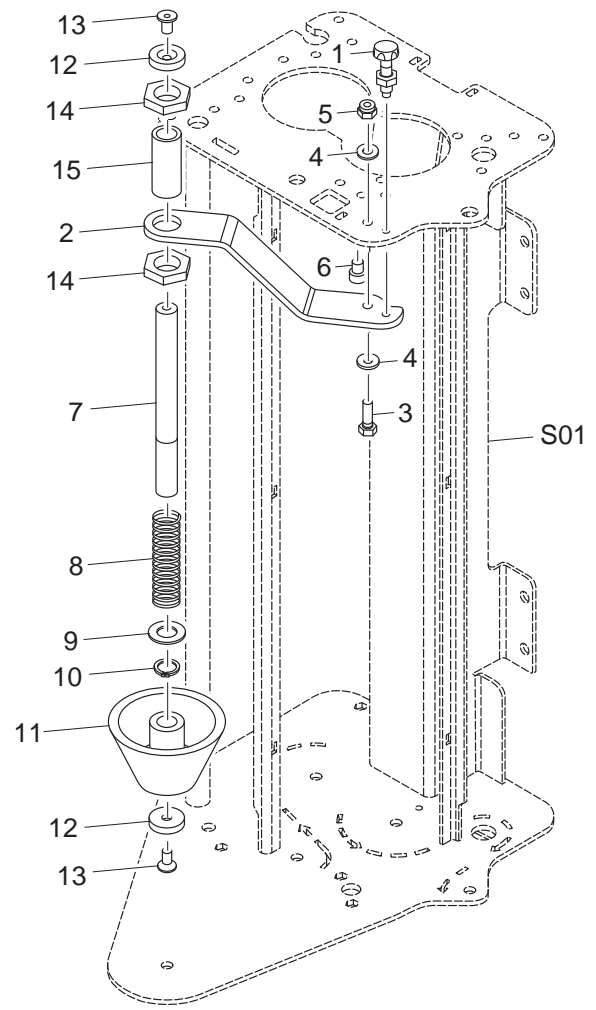

212 BOB=750 MM 200%

7371300283 ■ 05/05