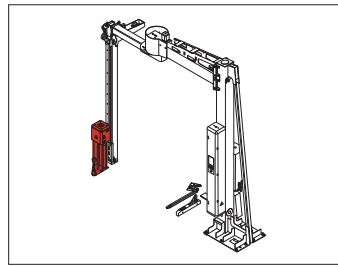

CARRELLO PORTABOBINA, 212 BOB=750 MM 200%
 REEL HOLDING CARRIAGE, 212 BOB=750 MM 200%
 CHARIOT PORTE-BOBINE, 212 BOB=750 MM 200%
 HUBSCHLITTEN, 212 BOB=750 MM 200%
 CARRO PORTABOBINA, 212 BOB=750 MM 200%