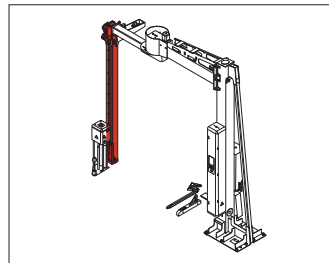

MOVIMENTAZIONE, H=2400 MM BOB=500 MM
 HANDLING, H=2400 MM BOB=500 MM
 COMMANDE, H=2400 MM BOB=500 MM
 FORTBEWEGUNG, H=2400 MM BOB=500 MM
 DESPLAZAMIENTO, H=2400 MM BOB=500 MM

S01	7371300274-02/07
S02	7371300274-01/07
S03	7371300274-06/07