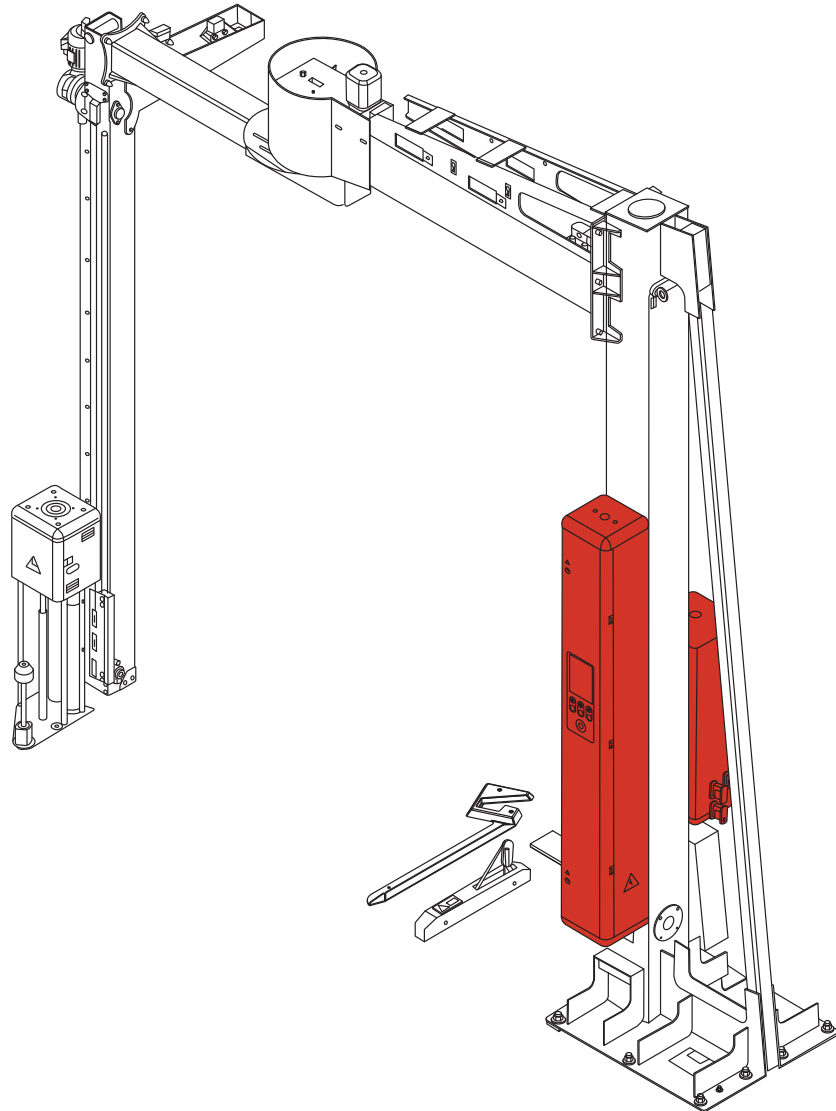

AREA
ZONE
ZONE

06

SECTION
SECCIÓN

NOXON

7371300292
7450305800
7450305801
7450305807
7450305808
7450305809
7450305810
7450305891

06

QUADRO ELETTRICO
ELECTRICAL BOX
PANNEAU ELECTRIQUE
SCHALTSCHRANK
QUADRO ELECTRICO