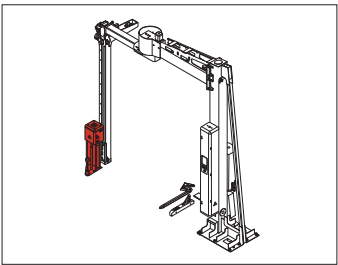

CARRELLO PORTABOBINA, 212 BOB=500 MM 250%
 REEL HOLDING CARRIAGE, 212 BOB=500 MM 250%
 CHARIOT PORTE-BOBINE, 212 BOB=500 MM 250%
 HUBSCHLITTEN, 212 BOB=500 MM 250%
 CARRO PORTABOBINA, 212 BOB=500 MM 250%