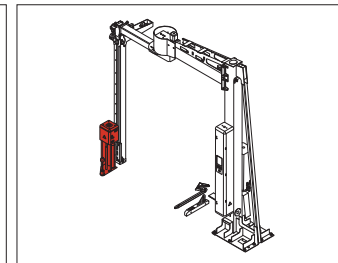

CARRELLO PORTABOBINA, 212 BOB=500 MM 250%
 REEL HOLDING CARRIAGE, 212 BOB=500 MM 250%
 CHARIOT PORTE-BOBINE, 212 BOB=500 MM 250%
 HUBSCHLITTEN, 212 BOB=500 MM 250%
 CARRO PORTABOBINA, 212 BOB=500 MM 250%