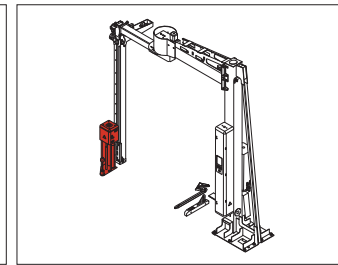

- 1 5830301547
- 2 00L0365593
- 3 0000308066
- 4 00L0105499
- 5 0000301064
- 6 0000301335
- 7 00L0105507
- 8 5790300072
- 9 0000308271
- 10 0001351537
- 11 0000314001
- 12 0000308274
- 13 0001313474

CARRELLO PORTABOBINA, 214 BOB=750 MM
REEL HOLDING CARRIAGE, 214 BOB=750 MM
CHARIOT PORTE-BOBINE, 214 BOB=750 MM
HUBSCHLITTEN, 214 BOB=750 MM
CARRO PORTABOBINA, 214 BOB=750 MM

S01	7371300287-01/05

NOXON

3709304275