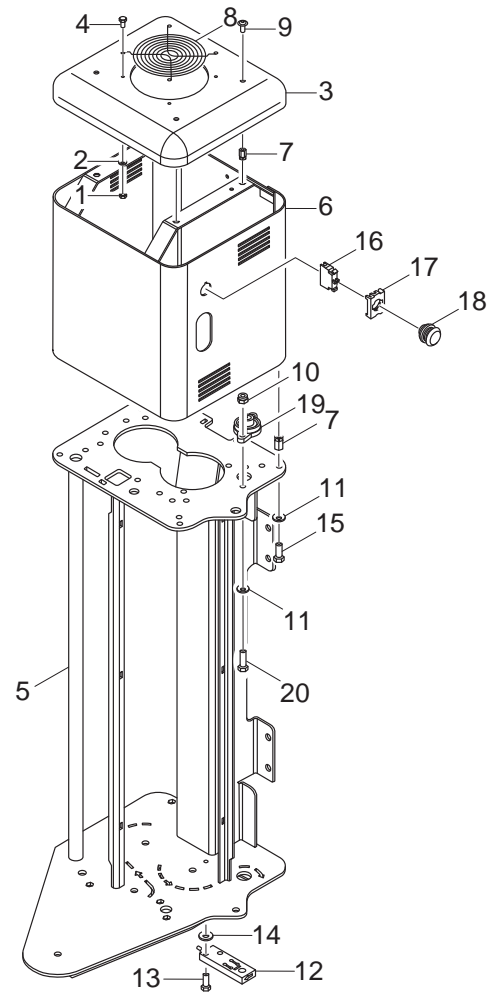

214 BOB=750 MM

7371300287 ■ 01/05