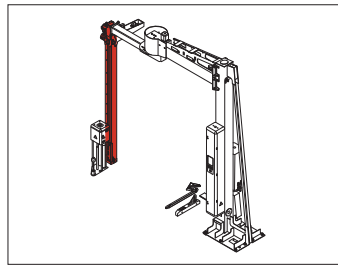

MOVIMENTAZIONE, H=2750 MM BOB=750 MM
 HANDLING, H=2750 MM BOB=750 MM
 COMMANDE, H=2750 MM BOB=750 MM
 FORTBEWEGUNG, H=2750 MM BOB=750 MM
 DESPLAZAMIENTO, H=2750 MM BOB=750 MM

S01	7371300277-01/07

3709304275