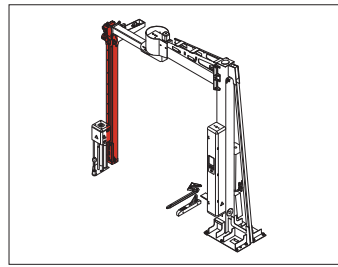

MOVIMENTAZIONE, H=2750 MM BOB=750 MM
 HANDLING, H=2750 MM BOB=750 MM
 COMMANDE, H=2750 MM BOB=750 MM
 FORTBEWEGUNG, H=2750 MM BOB=750 MM
 DESPLAZAMIENTO, H=2750 MM BOB=750 MM

S01	7371300277-02/07
S02	7371300277-01/07
S03	7371300277-06/07