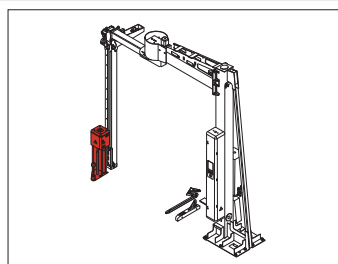

- 1 2540300165
- 2 2540300164

KIT PRESTIRO, 250%
PRE-STRETCH KIT, 250%
KIT DE PRE-ETIRAGE, 250%
KIT VORDEHNUNG, 250%
KIT PREESTIRADO, 250%

3709304275