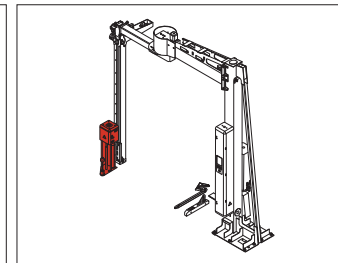

CARRELLO PORTABOBINA, 212 BOB=750 MM 300%
 REEL HOLDING CARRIAGE, 212 BOB=750 MM 300%
 CHARIOT PORTE-BOBINE, 212 BOB=750 MM 300%
 HUBSCHLITTEN, 212 BOB=750 MM 300%
 CARRO PORTABOBINA, 212 BOB=750 MM 300%