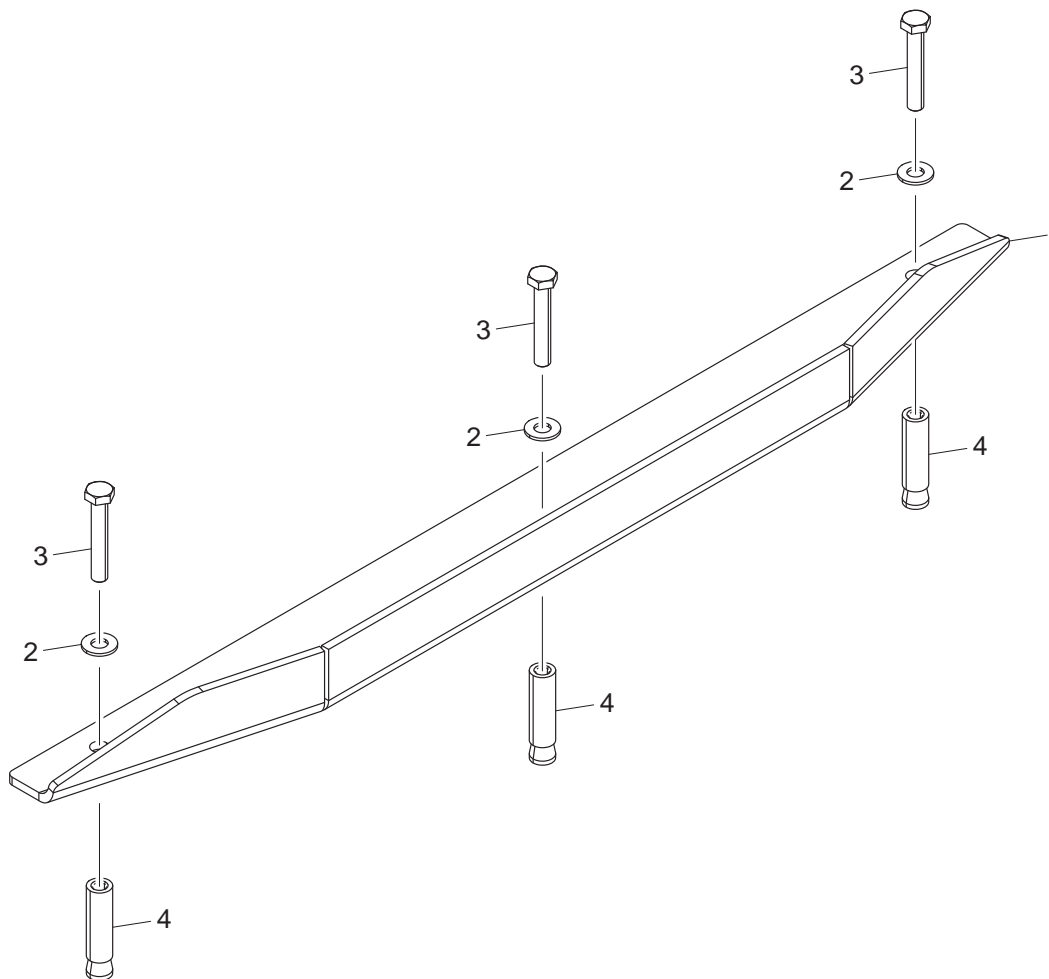

- 1 5830300726
- 2 0000305299
- 3 0000308370
- 4 0000641121

BATTUTA
STOPPER
BUTEE
ANSCHLAG
PALANCA

3709304275

7370309811 ■ 01/01