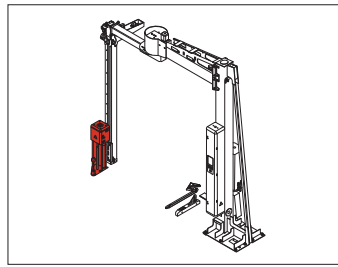

CARRELLO PORTABOBINA, 212 BOB=750 MM 300%
 REEL HOLDING CARRIAGE, 212 BOB=750 MM 300%
 CHARIOT PORTE-BOBINE, 212 BOB=750 MM 300%
 HUBSCHLITTEN, 212 BOB=750 MM 300%
 CARRO PORTABOBINA, 212 BOB=750 MM 300%