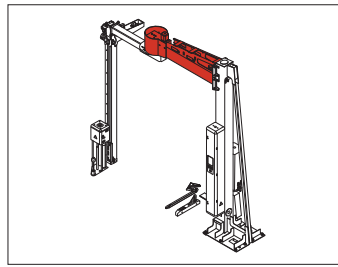

- 1 0000301549
- 2 00L0210364
- 3 3890300195
- 4 5740300798

BASAMENTO

BASE

BASE

BASIS

BASE