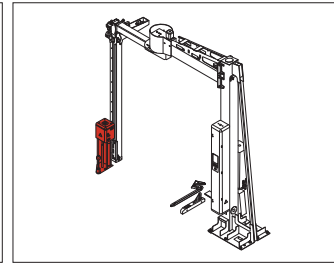

S01 7370307385-01/02

3709304275

D=76 MM

7370307385 ■ 02/02

- 1 0000307292
- 2 5651300369
- 3 5651300372
- 4 4520300112

PORTABOBINA CORELESS, D=50 MM
 REEL HOLDING CORELESS, D=50 MM
 PORTE-BOBINE CORELESS, D=50 MM
 SPULE CORELESS, D=50 MM
 PORTABOBINA CORELESS, D=50 MM