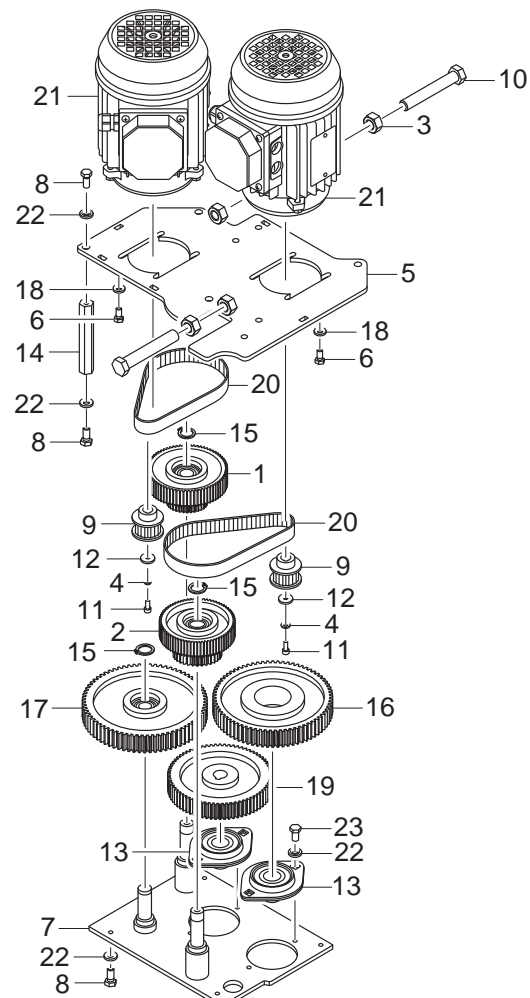

214 BOB=750 MM

7371300287 ■ 02/05