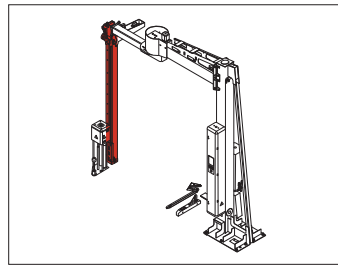

- 1 4820300868
- 2 0000317044
- 3 00L0210364
- 4 0000301549
- 5 0000308565
- 6 4820300882
- 7 0000305257
- 8 0000305366
- 9 0000309245
- 10 0000625473
- 11 0000308422
- 12 5920300200

MOVIMENTAZIONE, H=2750 MM BOB=500 MM
HANDLING, H=2750 MM BOB=500 MM
COMMANDE, H=2750 MM BOB=500 MM
FORTBEWEGUNG, H=2750 MM BOB=500 MM
DESPLAZAMIENTO, H=2750 MM BOB=500 MM

S01	7370309495-01/01
S02	7371300276-05/07
S03	7371300276-07/07

NOXON

3709304275