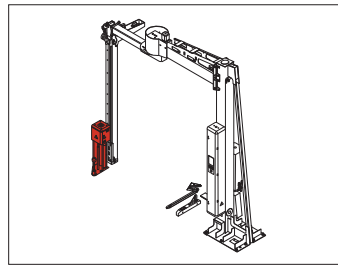

CARRELLO PORTABOBINA, 212 BOB=750 MM 300%
 REEL HOLDING CARRIAGE, 212 BOB=750 MM 300%
 CHARIOT PORTE-BOBINE, 212 BOB=750 MM 300%
 HUBSCHLITTEN, 212 BOB=750 MM 300%
 CARRO PORTABOBINA, 212 BOB=750 MM 300%