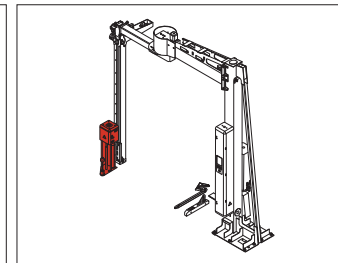

CARRELLO PORTABOBINA, 212 BOB=500 MM 300%
 REEL HOLDING CARRIAGE, 212 BOB=500 MM 300%
 CHARIOT PORTE-BOBINE, 212 BOB=500 MM 300%
 HUBSCHLITTEN, 212 BOB=500 MM 300%
 CARRO PORTABOBINA, 212 BOB=500 MM 300%