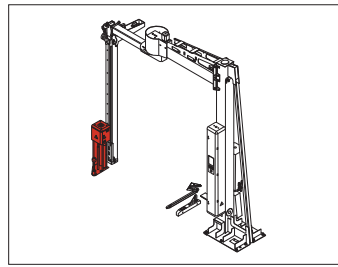

- 1 3230300005
- 2 5830301380
- 3 0000308348
- 4 00L0105511
- 5 0000301303
- 6 0000309241
- 7 3740300852
- 8 5120310050
- 9 0000613044
- 10 0000644265
- 11 4040300084
- 12 0000305253
- 13 0000310252
- 14 0000301784
- 15 3890300253

CARRELLO PORTABOBINA, 210 BOB=750 MM
REEL HOLDING CARRIAGE, 210 BOB=750 MM
CHARIOT PORTE-BOBINE, 210 BOB=750 MM
HUBSCHLITTEN, 210 BOB=750 MM
CARRO PORTABOBINA, 210 BOB=750 MM

S01 7371300279-01/04
☐
☐
☐
☐

NOXON

3709304275