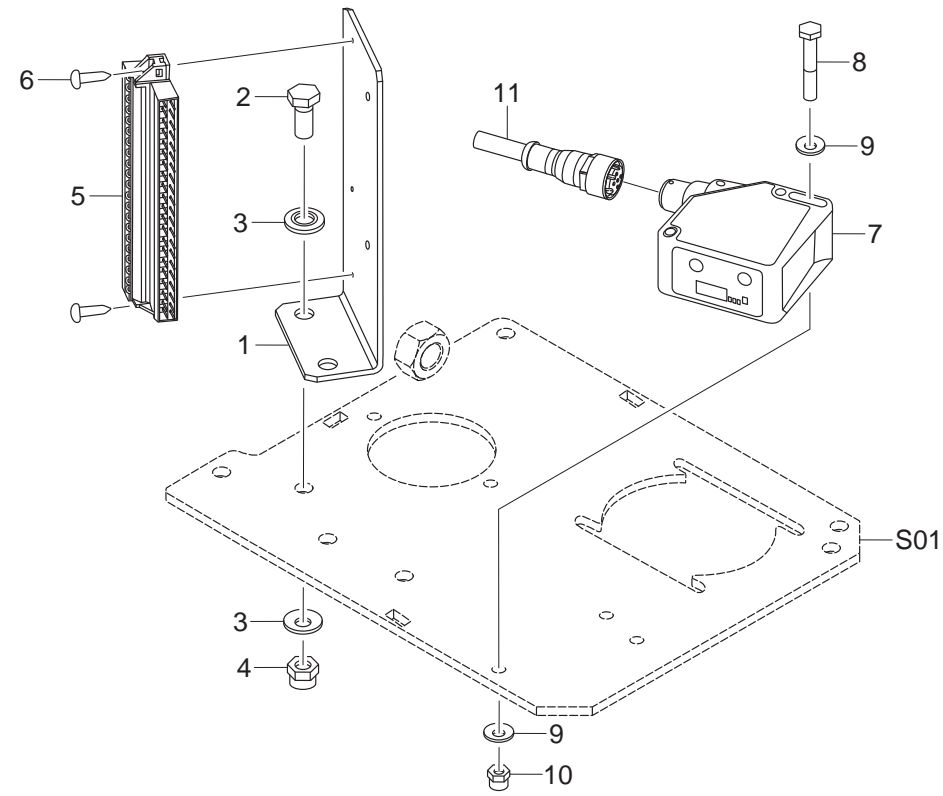

- 1 5790300072
- 2 0000308271
- 3 00L0105507
- 4 0000301335
- 5 0001351537
- 6 0000314001
- 7 00L0365593
- 8 0000308066
- 9 00L0105499
- 10 0000301064
- 11 0001313474

CARRELLO PORTABOBINA, 212 BOB=750 MM 250%

REEL HOLDING CARRIAGE, 212 BOB=750 MM 250%

CHARIOT PORTE-BOBINE, 212 BOB=750 MM 250%

HUBSCHLITTEN, 212 BOB=750 MM 250%

CARRO PORTABOBINA, 212 BOB=750 MM 250%

S01 7371300284-01/05

3709304275

212 BOB=750 MM 250%

7371300284 ■ 03/05