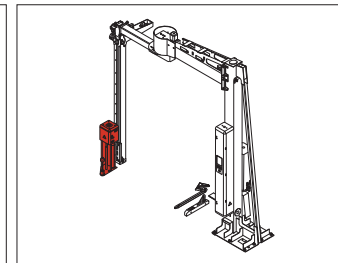

CARRELLO PORTABOBINA, 212 BOB=750 MM 250%
 REEL HOLDING CARRIAGE, 212 BOB=750 MM 250%
 CHARIOT PORTE-BOBINE, 212 BOB=750 MM 250%
 HUBSCHLITTEN, 212 BOB=750 MM 250%
 CARRO PORTABOBINA, 212 BOB=750 MM 250%