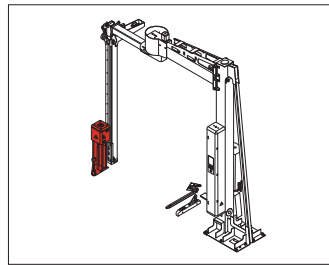

- 1 0000305253
- 2 3740300790
- 3 0000310252
- 4 0000314187
- 5 0000613040
- 6 0000613044
- 7 0000644265
- 8 0380540074
- 9 0380150651
- 10 0380150671
- 11 0380530192
- 12 0380530574

CARRELLO PORTABOBINA, D=76 MM
REEL HOLDING CARRIAGE, D=76 MM
CHARIOT PORTE-BOBINE, D=76 MM
HUBSCHLITTEN, D=76 MM
CARRO PORTABOBINA, D=76 MM

3709304275