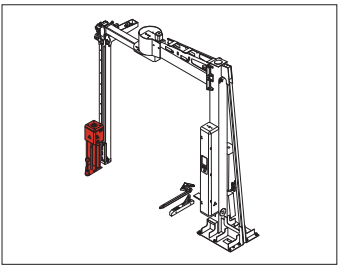

CARRELLO PORTABOBINA, 214 BOB=750 MM
 REEL HOLDING CARRIAGE, 214 BOB=750 MM
 CHARIOT PORTE-BOBINE, 214 BOB=750 MM
 HUBSCHLITTEN, 214 BOB=750 MM
 CARRO PORTABOBINA, 214 BOB=750 MM

3709304275

214 BOB=750 MM