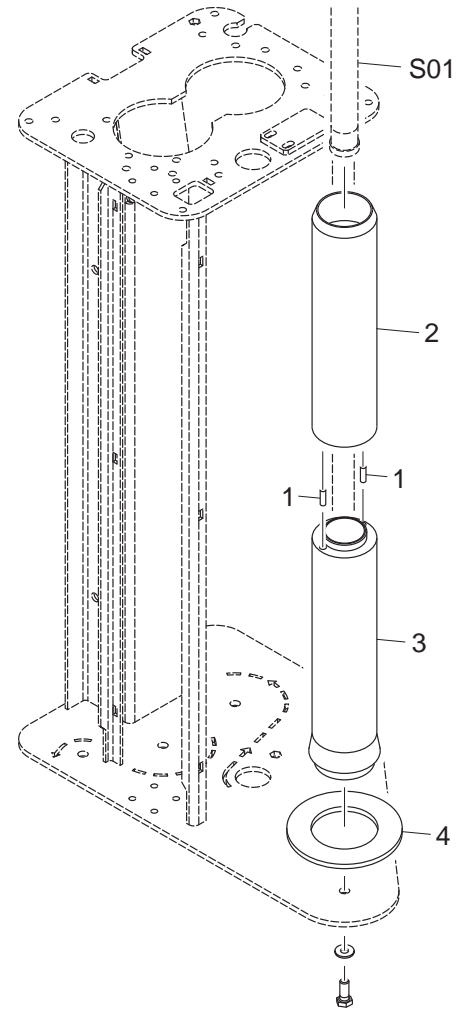

D=50 MM

7370307527 -01/02