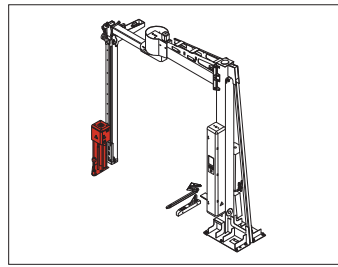

CARRELLO PORTABOBINA, 212 BOB=750 MM 250%
 REEL HOLDING CARRIAGE, 212 BOB=750 MM 250%
 CHARIOT PORTE-BOBINE, 212 BOB=750 MM 250%
 HUBSCHLITTEN, 212 BOB=750 MM 250%
 CARRO PORTABOBINA, 212 BOB=750 MM 250%