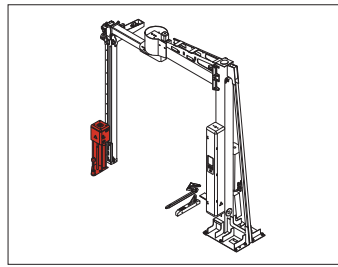

CARRELLO PORTABOBINA, 214 BOB=500 MM
 REEL HOLDING CARRIAGE, 214 BOB=500 MM
 CHARIOT PORTE-BOBINE, 214 BOB=500 MM
 HUBSCHLITTEN, 214 BOB=500 MM
 CARRO PORTABOBINA, 214 BOB=500 MM

3709304275

214 BOB=500 MM