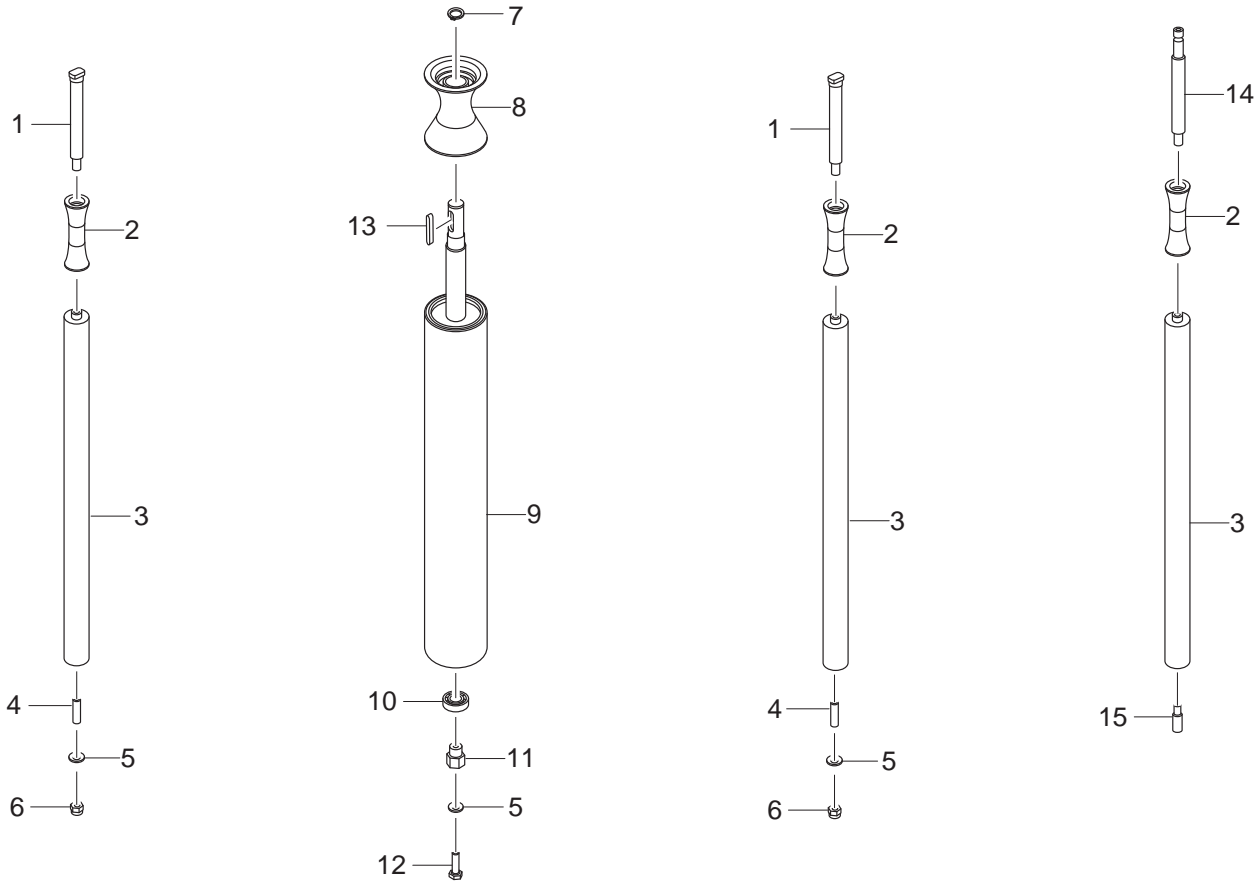

CARRELLO PORTABOBINA, 214 BOB=750 MM
 REEL HOLDING CARRIAGE, 214 BOB=750 MM
 CHARIOT PORTE-BOBINE, 214 BOB=750 MM
 HUBSCHLITTEN, 214 BOB=750 MM
 CARRO PORTABOBINA, 214 BOB=750 MM

3709304275

214 BOB=750 MM