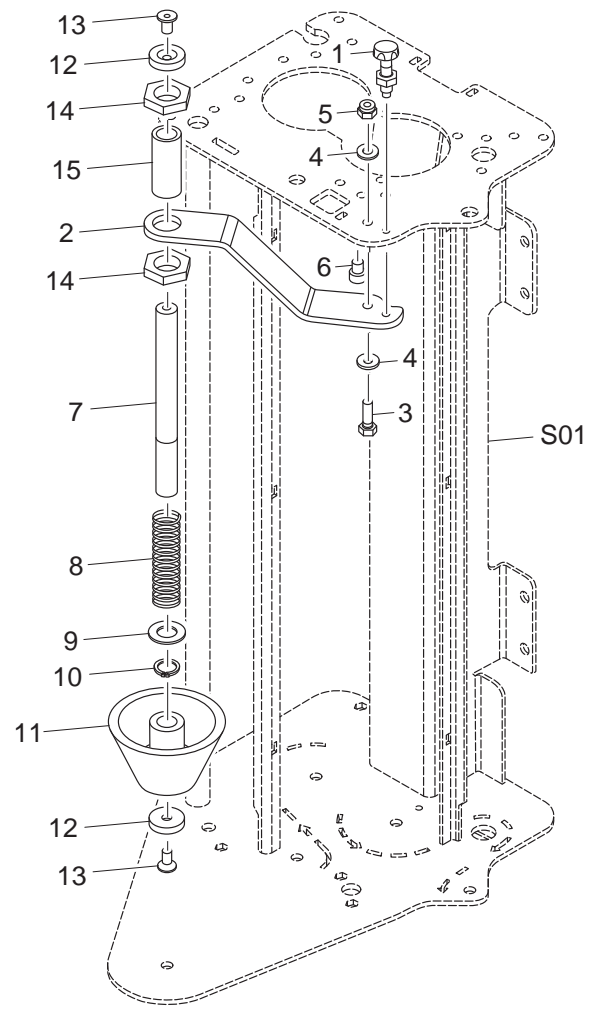

212 BOB=750 MM 300%

7371300285 -05/05