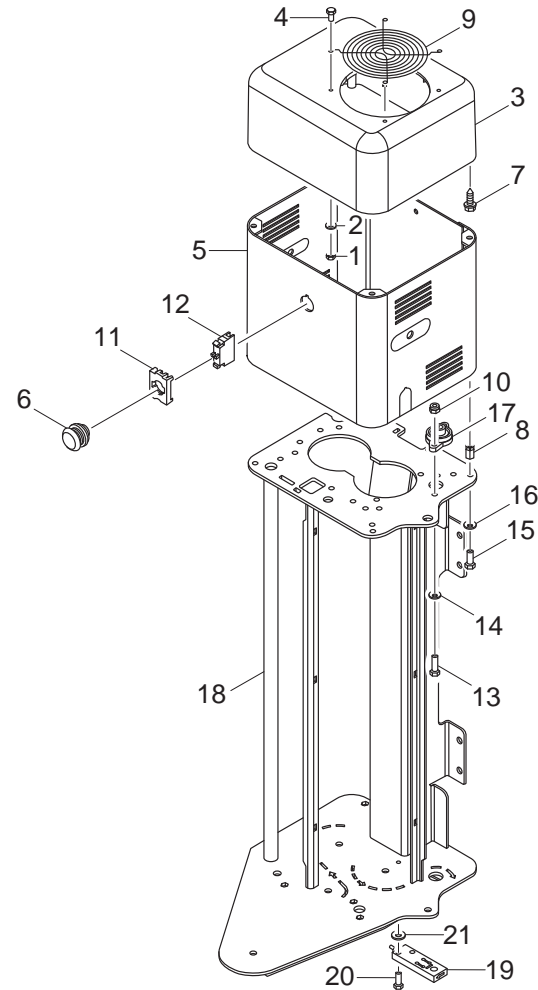

212 BOB=750 MM 300%

7371300285 ■ 01/05