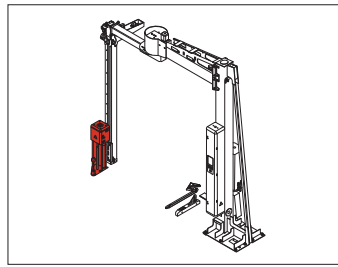

CARRELLO PORTABOBINA, 212 BOB=500 MM 200%
 REEL HOLDING CARRIAGE, 212 BOB=500 MM 200%
 CHARIOT PORTE-BOBINE, 212 BOB=500 MM 200%
 HUBSCHLITTEN, 212 BOB=500 MM 200%
 CARRO PORTABOBINA, 212 BOB=500 MM 200%