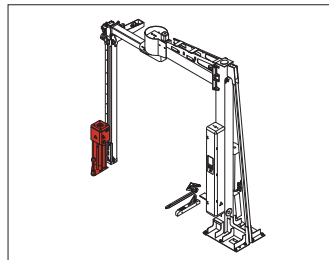

- 1 2540300003
- 2 2540300002

KIT PRESTIRO, 200%
PRE-STRETCH KIT, 200%
KIT DE PRE-ETIRAGE, 200%
KIT VORDEHNUNG, 200%
KIT PREESTIRADO, 200%

3709304275