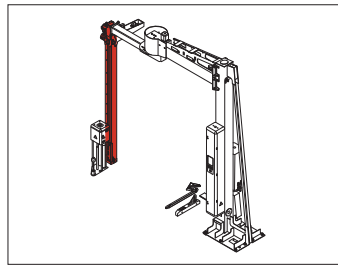

MOVIMENTAZIONE, H=2400 MM BOB=750 MM
 HANDLING, H=2400 MM BOB=750 MM
 COMMANDE, H=2400 MM BOB=750 MM
 FORTBEWEGUNG, H=2400 MM BOB=750 MM
 DESPLAZAMIENTO, H=2400 MM BOB=750 MM

S01	7371300275-01/07

3709304275