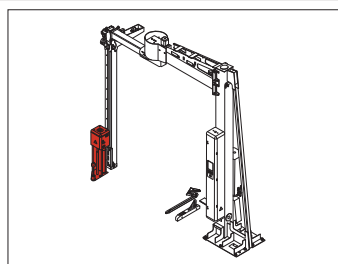

- 1 0000312044
- 2 0000309002
- 3 0000317059
- 4 0000305001
- 5 00L0105507
- 6 0300300004
- 7 5270300731
- 8 5830300801

TAGLIO PUNZONE 24V
CUTTING DEVICE
COUPE POINCON A 24V
STIFTSCHNITT MIT 24 V
CORTE PUNZON DE 24V

3709304275