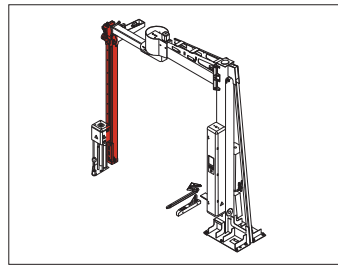

MOVIMENTAZIONE, H=2000 MM BOB=750 MM
 HANDLING, H=2000 MM BOB=750 MM
 COMMANDE, H=2000 MM BOB=750 MM
 FORTBEWEGUNG, H=2000 MM BOB=750 MM
 DESPLAZAMIENTO, H=2000 MM BOB=750 MM

S01	7371300273-01/07
S02	7371300273-05/07