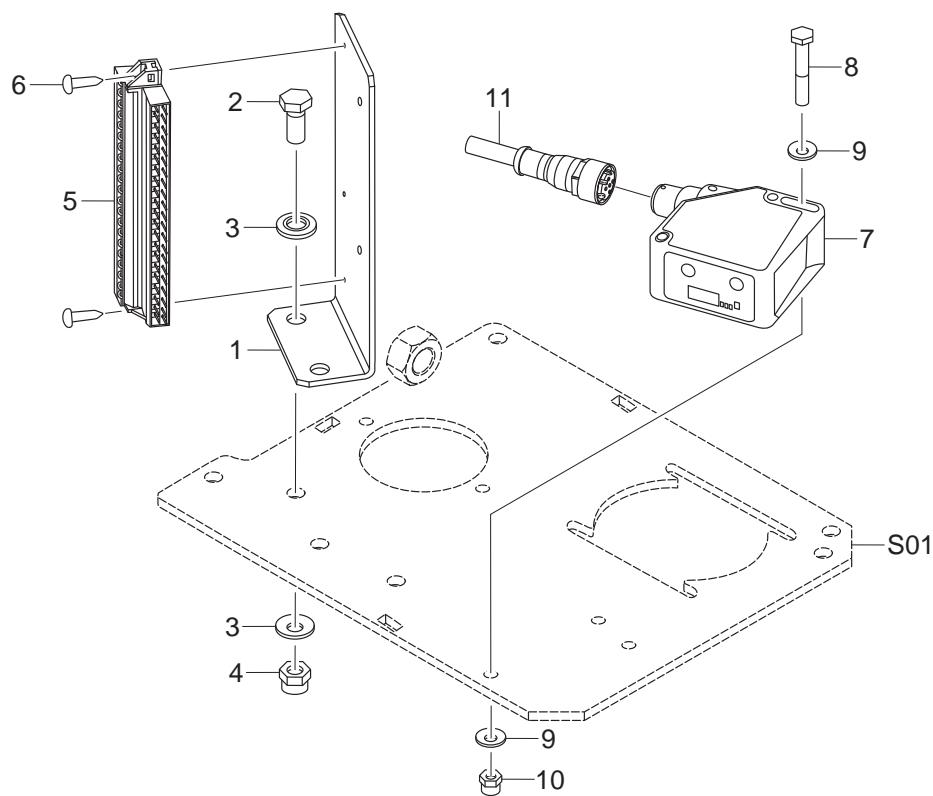

- 1 5790300072
- 2 0000308271
- 3 00L0105507
- 4 0000301335
- 5 0001351537
- 6 0000314001
- 7 00L0365593
- 8 0000308066
- 9 00L0105499
- 10 0000301064
- 11 0001313474

CARRELLO PORTABOBINA, 212 BOB=500 MM 300%
REEL HOLDING CARRIAGE, 212 BOB=500 MM 300%
CHARIOT PORTE-BOBINE, 212 BOB=500 MM 300%
HUBSCHLITTEN, 212 BOB=500 MM 300%
CARRO PORTABOBINA, 212 BOB=500 MM 300%

S01 7371300282-01/04
☐
☐
☐
☐

3709304275

212 BOB=500 MM 300%

7371300282 ■ 03/04