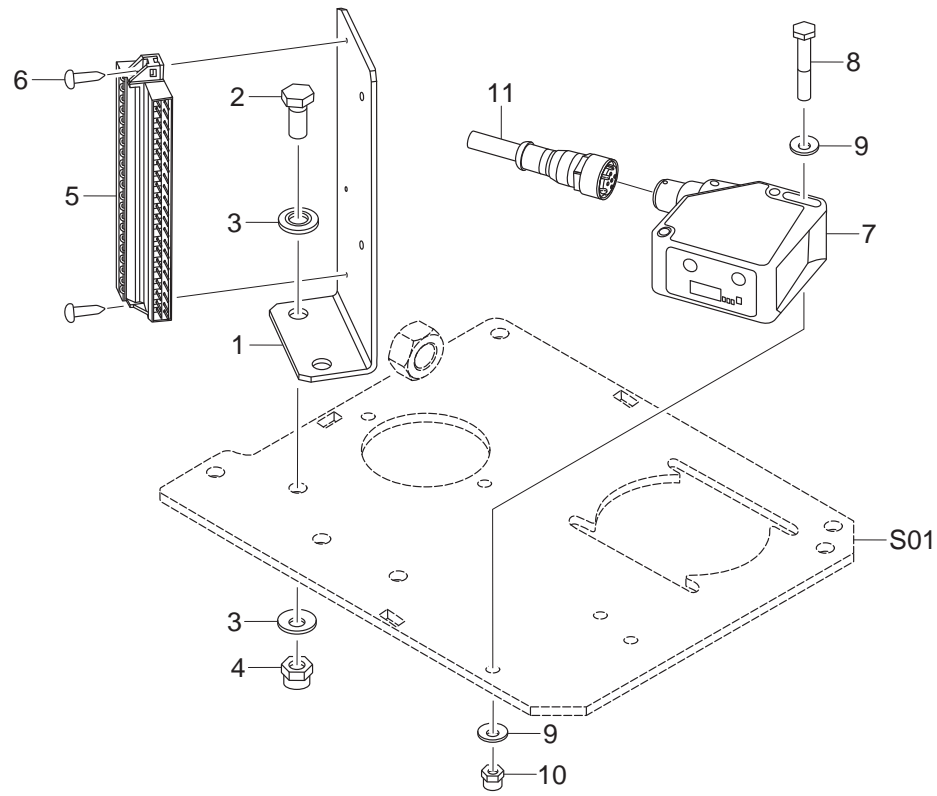

212 BOB=750 MM 200%

7371300283 ■ 03/05