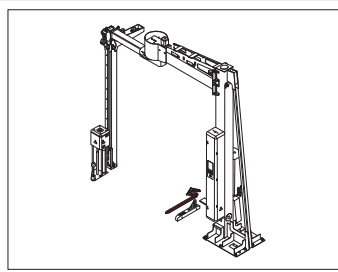

- 1 7070300034
- 2 3680300000

DIMA
 TEMPLATE
 KIT D'ENCASTREMENT
 EINBAURAHMEN
 ESCANTILLON

3709304275

7370309911 ■ 01/01

PAGINA LASCIATA INTENZIONALMENTE BIANCA
PAGE INTENTIONALLY LEFT BLACK
PAGE LAISSÉE VOLONTAIREMENT BLACHE
SEITE ABSICHTLICH LEER GELASSEN
PÁGINA DEJADA EN BLANCO DE PROPÓSITO