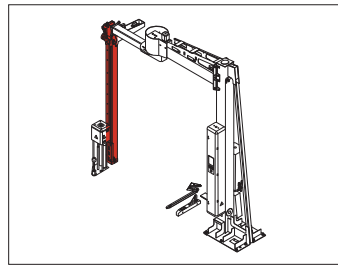

MOVIMENTAZIONE, H=2400 MM BOB=500 MM
 HANDLING, H=2400 MM BOB=500 MM
 COMMANDE, H=2400 MM BOB=500 MM
 FORTBEWEGUNG, H=2400 MM BOB=500 MM
 DESPLAZAMIENTO, H=2400 MM BOB=500 MM

S01	7371300274-01/07
S02	7371300274-02/07