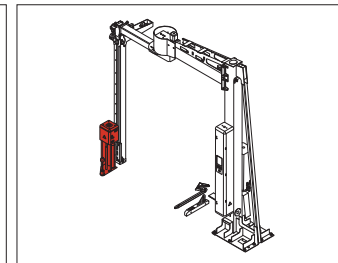

CARRELLO PORTABOBINA, 212 BOB=750 MM 200%
 REEL HOLDING CARRIAGE, 212 BOB=750 MM 200%
 CHARIOT PORTE-BOBINE, 212 BOB=750 MM 200%
 HUBSCHLITTEN, 212 BOB=750 MM 200%
 CARRO PORTABOBINA, 212 BOB=750 MM 200%