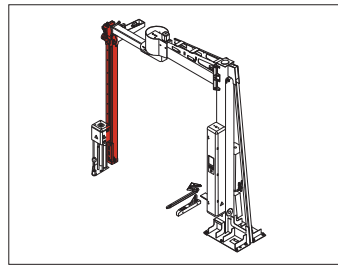

MOVIMENTAZIONE, H=2400 MM BOB=750 MM
 HANDLING, H=2400 MM BOB=750 MM
 COMMANDE, H=2400 MM BOB=750 MM
 FORTBEWEGUNG, H=2400 MM BOB=750 MM
 DESPLAZAMIENTO, H=2400 MM BOB=750 MM

S01	7371300275-01/07
S02	7371300275-05/07