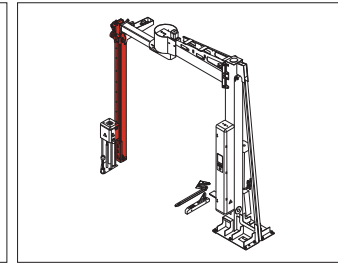

S01	7370309495-01/01
S02	7371300275-05/07
S03	7371300275-07/07

NOXON

3709304275

H=2400 MM BOB=750 MM

7371300275 ■ 01/07

- 1 2512300038
- 2 0000308271
- 3 00L0105507
- 4 0000317043
- 5 4940301522

MOVIMENTAZIONE, H=2400 MM BOB=750 MM
 HANDLING, H=2400 MM BOB=750 MM
 COMMANDE, H=2400 MM BOB=750 MM
 FORTBEWEGUNG, H=2400 MM BOB=750 MM
 DESPLAZAMIENTO, H=2400 MM BOB=750 MM