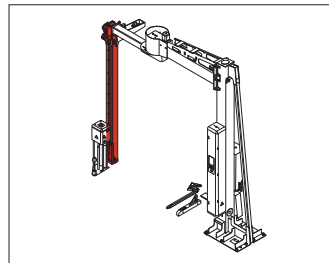

MOVIMENTAZIONE, H=2750 MM BOB=500 MM
 HANDLING, H=2750 MM BOB=500 MM
 COMMANDE, H=2750 MM BOB=500 MM
 FORTBEWEGUNG, H=2750 MM BOB=500 MM
 DESPLAZAMIENTO, H=2750 MM BOB=500 MM

S01	7371300276-02/07
S02	7371300276-01/07
S03	7371300276-06/07