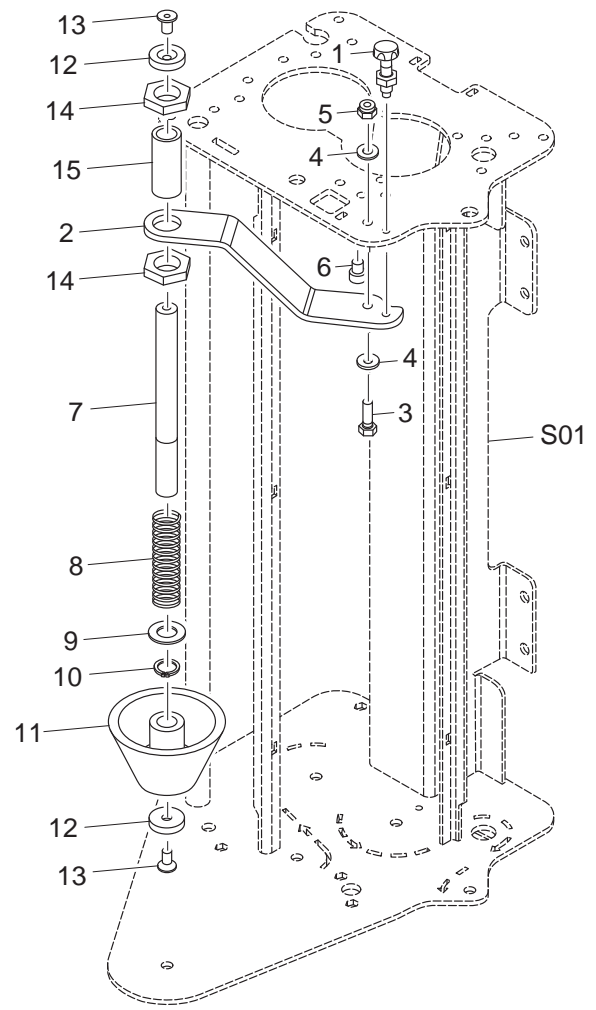

214 BOB=750 MM

7371300287 -05/05