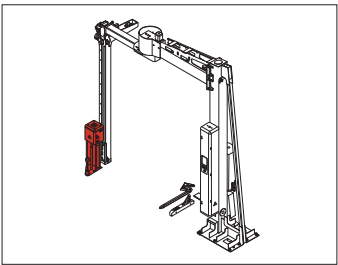

CARRELLO PORTABOBINA, 212 BOB=750 MM 200%
 REEL HOLDING CARRIAGE, 212 BOB=750 MM 200%
 CHARIOT PORTE-BOBINE, 212 BOB=750 MM 200%
 HUBSCHLITTEN, 212 BOB=750 MM 200%
 CARRO PORTABOBINA, 212 BOB=750 MM 200%