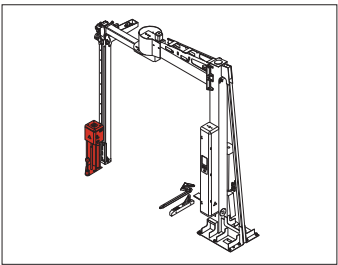

CARRELLO PORTABOBINA, 212 BOB=750 MM 300%
 REEL HOLDING CARRIAGE, 212 BOB=750 MM 300%
 CHARIOT PORTE-BOBINE, 212 BOB=750 MM 300%
 HUBSCHLITTEN, 212 BOB=750 MM 300%
 CARRO PORTABOBINA, 212 BOB=750 MM 300%