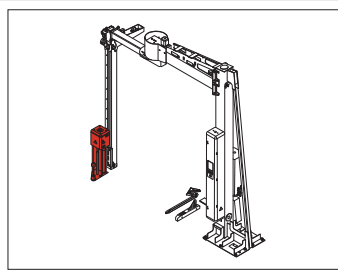

- 1 5830301547
- 2 00L0365593
- 3 0000308066
- 4 00L0105499
- 5 0000301064
- 6 0000301335
- 7 00L0105507
- 8 5790300072
- 9 0000308271
- 10 0001351537
- 11 0000314001
- 12 0000308274
- 13 0001313474

CARRELLO PORTABOBINA, 214 BOB=500 MM
REEL HOLDING CARRIAGE, 214 BOB=500 MM
CHARIOT PORTE-BOBINE, 214 BOB=500 MM
HUBSCHLITTEN, 214 BOB=500 MM
CARRO PORTABOBINA, 214 BOB=500 MM

S01 7371300286-01/04
[ ]
[ ]
[ ]
[ ]

NOXON

3709304275