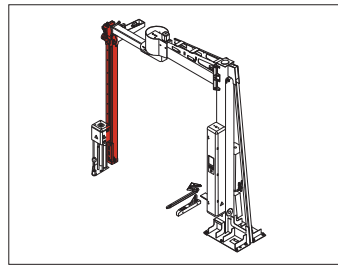

MOVIMENTAZIONE, H=2750 MM BOB=500 MM
 HANDLING, H=2750 MM BOB=500 MM
 COMMANDE, H=2750 MM BOB=500 MM
 FORTBEWEGUNG, H=2750 MM BOB=500 MM
 DESPLAZAMIENTO, H=2750 MM BOB=500 MM

S01	7371300276-01/07
S02	7371300276-05/07