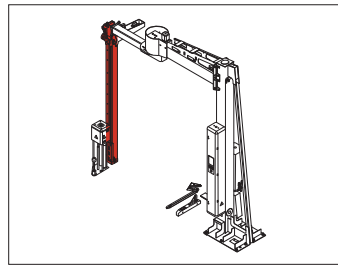

- 1 4820300868
- 2 0000317044
- 3 00L0210364
- 4 0000301549
- 5 0000308565
- 6 4820300882
- 7 0000305257
- 8 0000305366
- 9 0000309245
- 10 0000625473
- 11 0000308422
- 12 5920300200

MOVIMENTAZIONE, H=2750 MM BOB=750 MM
HANDLING, H=2750 MM BOB=750 MM
COMMANDE, H=2750 MM BOB=750 MM
FORTBEWEGUNG, H=2750 MM BOB=750 MM
DESPLAZAMIENTO, H=2750 MM BOB=750 MM

S01	7370309495-01/01
S02	7371300277-05/07
S03	7371300277-07/07

NOXON

3709304275