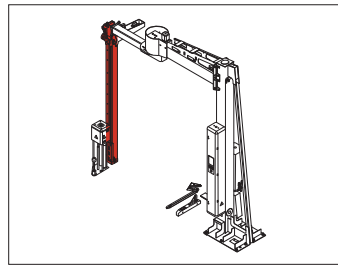

- 1 4820300848
- 2 0000317044
- 3 00L0210364
- 4 0000301549
- 5 0000308565
- 6 4820300881
- 7 0000305257
- 8 0000305366
- 9 0000309245
- 10 0000625473
- 11 0000308422
- 12 5920300200

MOVIMENTAZIONE, H=2400 MM BOB=500 MM
HANDLING, H=2400 MM BOB=500 MM
COMMANDE, H=2400 MM BOB=500 MM
FORTBEWEGUNG, H=2400 MM BOB=500 MM
DESPLAZAMIENTO, H=2400 MM BOB=500 MM

S01	7370309495-01/01
S02	7371300274-05/07
S03	7371300274-07/07

NOXON

3709304275