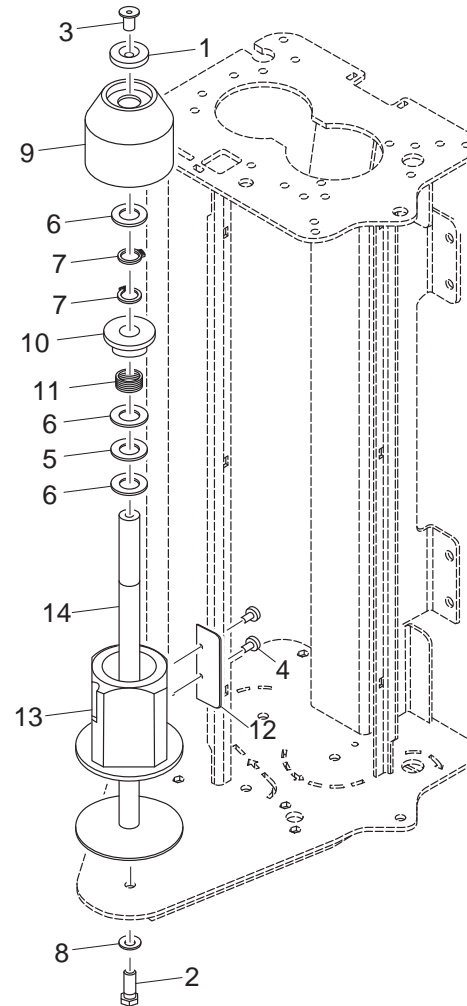

CARRELLO PORTABOBINA, D=50 MM
 REEL HOLDING CARRIAGE, D=50 MM
 CHARIOT PORTE-BOBINE, D=50 MM
 HUBSCHLITTEN, D=50 MM
 CARRO PORTABOBINA, D=50 MM

3709304275

D=50 MM

7370307890 ■ 01/01

PAGINA LASCIATA INTENZIONALMENTE BIANCA
PAGE INTENTIONALLY LEFT BLACK
PAGE LAISSÉE VOLONTAIREMENT BLACHE
SEITE ABSICHTLICH LEER GELASSEN
PÁGINA DEJADA EN BLANCO DE PROPÓSITO