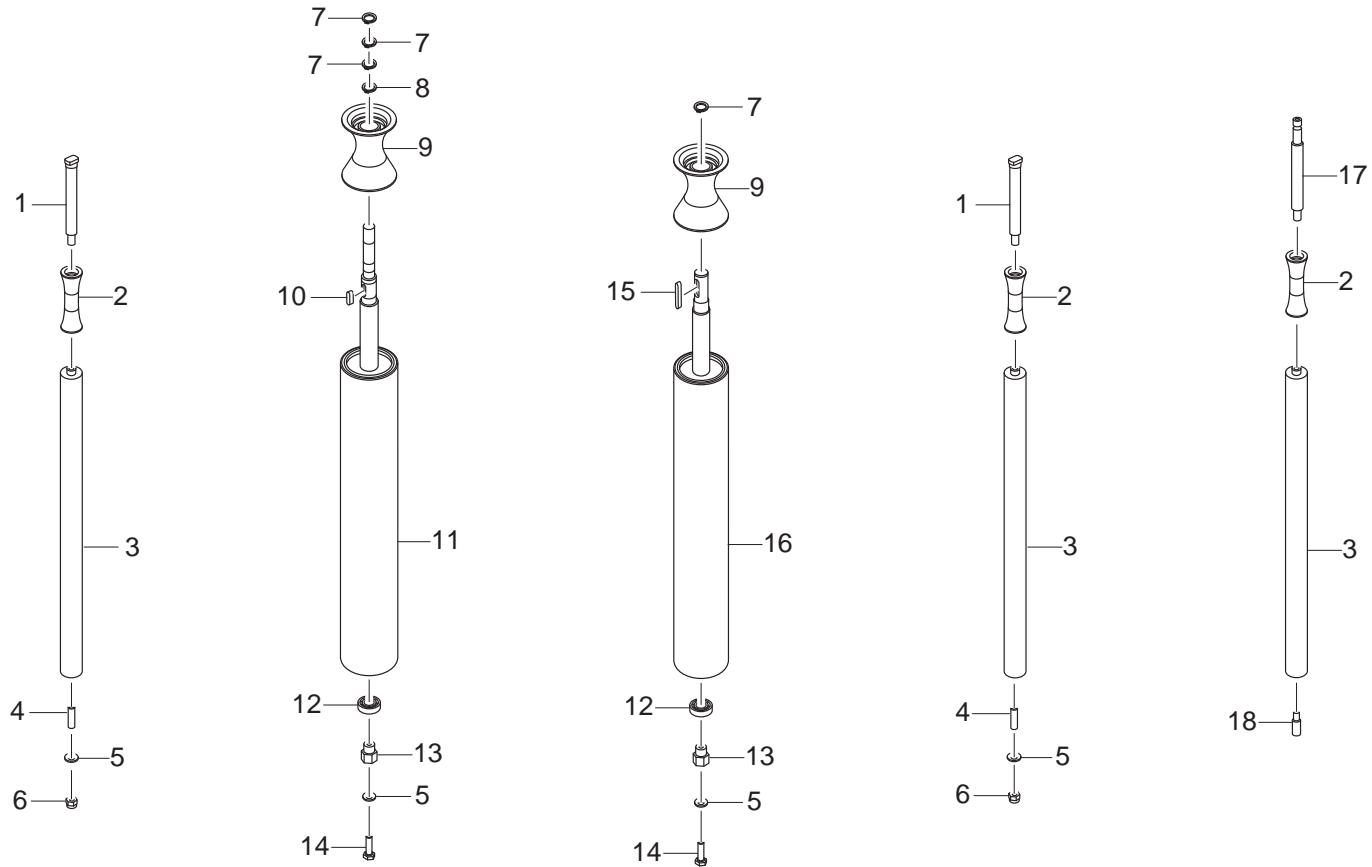

3709304275