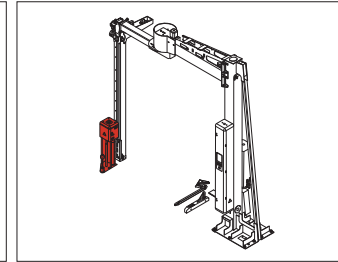

CARRELLO PORTABOBINA, 210 BOB=500 MM
 REEL HOLDING CARRIAGE, 210 BOB=500 MM
 CHARIOT PORTE-BOBINE, 210 BOB=500 MM
 HUBSCHLITTEN, 210 BOB=500 MM
 CARRO PORTABOBINA, 210 BOB=500 MM

3709304275

210 BOB=500 MM