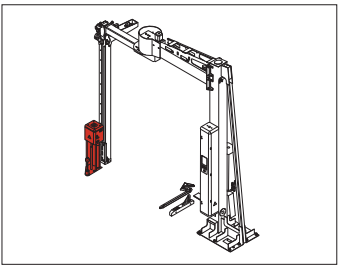

CARRELLO PORTABOBINA, 210 BOB=750 MM
 REEL HOLDING CARRIAGE, 210 BOB=750 MM
 CHARIOT PORTE-BOBINE, 210 BOB=750 MM
 HUBSCHLITTEN, 210 BOB=750 MM
 CARRO PORTABOBINA, 210 BOB=750 MM

3709304275

210 BOB=750 MM