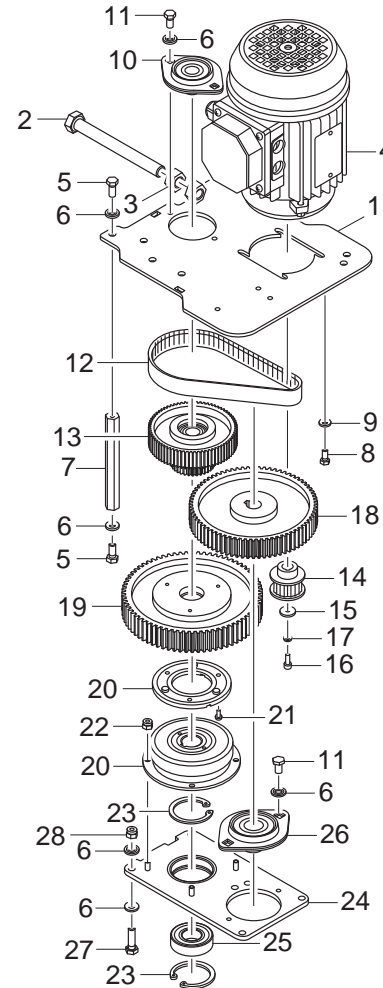

212 BOB=500 MM 200%

7371300280 ■ 02/04