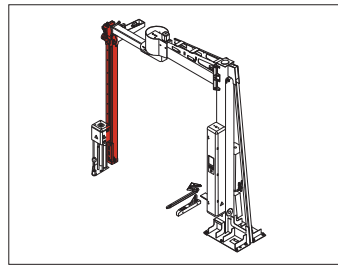

MOVIMENTAZIONE, H=2750 MM BOB=750 MM
 HANDLING, H=2750 MM BOB=750 MM
 COMMANDE, H=2750 MM BOB=750 MM
 FORTBEWEGUNG, H=2750 MM BOB=750 MM
 DESPLAZAMIENTO, H=2750 MM BOB=750 MM

S01	7371300277-01/07
S02	7371300277-05/07