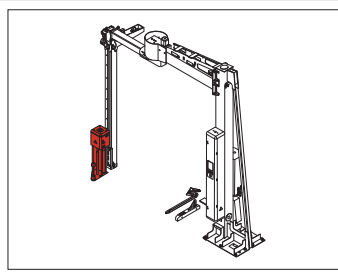

- 1 5400300164
- 2 5400300165
- 3 0000301421
- 4 00L0105499
- 5 5330301042
- 6 0000308131
- 7 5330301043
- 8 0000308271
- 9 5400300163
- 10 0000308454
- 11 0000309076
- 12 0000305069
- 13 0000613239
- 14 4550300002
- 15 0000644263
- 16 2540300137
- 17 2540300166
- 18 00L0105504
- 19 2540300168
- 20 00L0336944
- 21 2212300030
- 22 00L0105507
- 23 0000308202

CARRELLO PORTABOBINA, 214 BOB=750 MM
REEL HOLDING CARRIAGE, 214 BOB=750 MM
CHARIOT PORTE-BOBINE, 214 BOB=750 MM
HUBSCHLITTEN, 214 BOB=750 MM
CARRO PORTABOBINA, 214 BOB=750 MM

3709304275