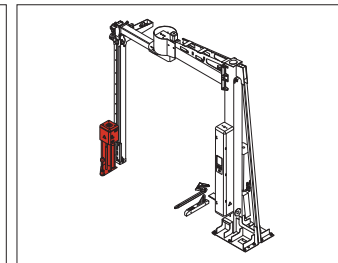

CARRELLO PORTABOBINA, 212 BOB=500 MM 200%
 REEL HOLDING CARRIAGE, 212 BOB=500 MM 200%
 CHARIOT PORTE-BOBINE, 212 BOB=500 MM 200%
 HUBSCHLITTEN, 212 BOB=500 MM 200%
 CARRO PORTABOBINA, 212 BOB=500 MM 200%