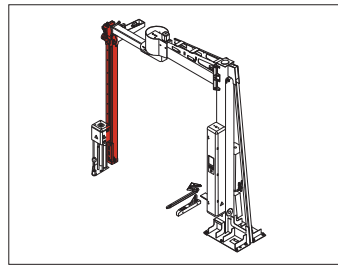

MOVIMENTAZIONE, H=2400 MM BOB=500 MM
 HANDLING, H=2400 MM BOB=500 MM
 COMMANDE, H=2400 MM BOB=500 MM
 FORTBEWEGUNG, H=2400 MM BOB=500 MM
 DESPLAZAMIENTO, H=2400 MM BOB=500 MM

S01	7371300274-01/07
S02	7371300274-05/07