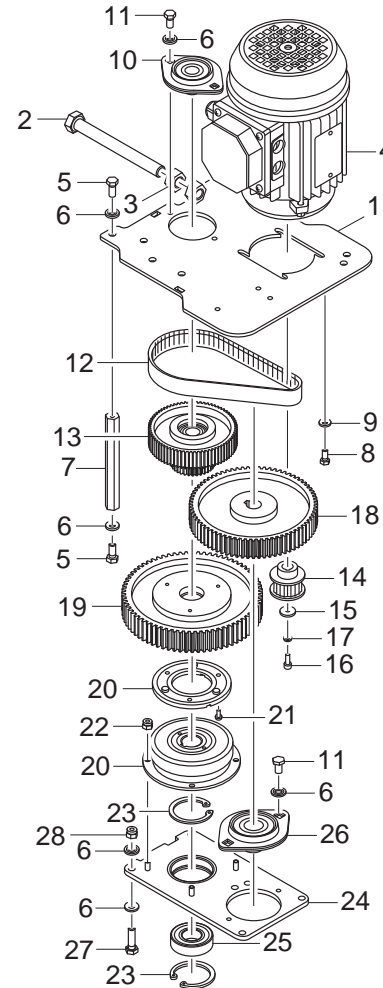

212 BOB=500 MM 300%

7371300282 ■ 02/04