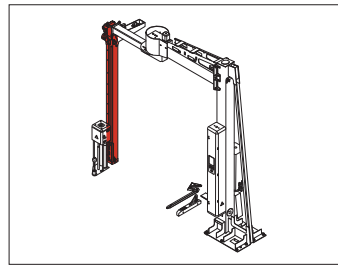

MOVIMENTAZIONE, H=2750 MM BOB=750 MM
 HANDLING, H=2750 MM BOB=750 MM
 COMMANDE, H=2750 MM BOB=750 MM
 FORTBEWEGUNG, H=2750 MM BOB=750 MM
 DESPLAZAMIENTO, H=2750 MM BOB=750 MM

S01	7371300277-01/07
S02	7371300277-02/07