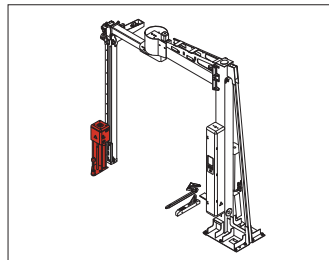

- 1 2540300027
- 2 2540300028

KIT PRESTIRO, 300%
PRE-STRETCH KIT, 300%
KIT DE PRE-ETIRAGE, 300%
KIT VORDEHNUNG, 300%
KIT PREESTIRADO, 300%

3709304275