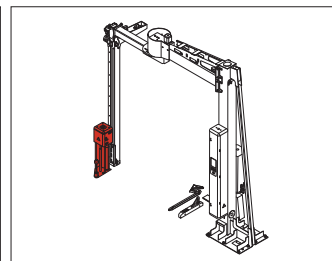

- 1 2540300068
- 2 2540300070

KIT PRESTIRO, 150%
PRE-STRETCH KIT, 150%
KIT DE PRE-ETIRAGE, 150%
KIT VORDEHNUNG, 150%
KIT PREESTIRADO, 150%

3709304275