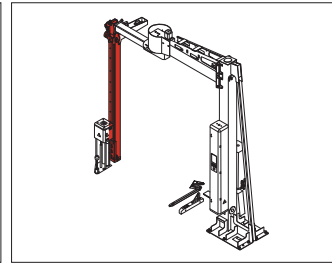

S01	7370309495-01/01
S02	7371300277-05/07
S03	7371300277-07/07

NOXON

3709304275

H=2750 MM BOB=750 MM

7371300277 ■01/07

- 1 2512300039
- 2 0000308271
- 3 00L0105507
- 4 0000317043
- 5 4940301522

MOVIMENTAZIONE, H=2750 MM BOB=750 MM
 HANDLING, H=2750 MM BOB=750 MM
 COMMANDE, H=2750 MM BOB=750 MM
 FORTBEWEGUNG, H=2750 MM BOB=750 MM
 DESPLAZAMIENTO, H=2750 MM BOB=750 MM