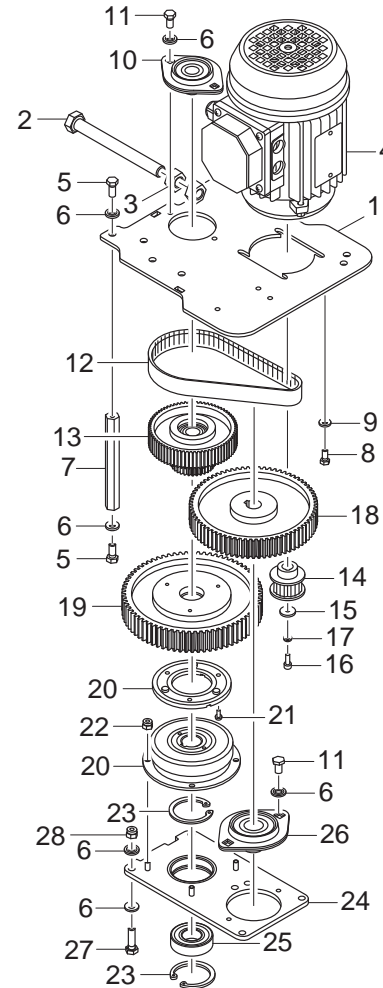

212 BOB=750 MM 250%

7371300284 ■ 02/05