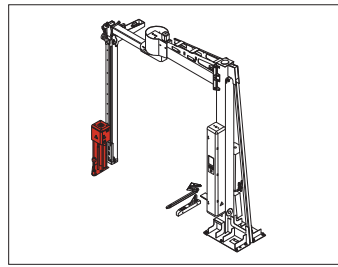

- 1 3230300005
- 2 5830300818
- 3 0000308348
- 4 00L0105511
- 5 0000301303
- 6 0000309241
- 7 3740300852
- 8 5120310050
- 9 0000613044
- 10 0000644265
- 11 4040300084
- 12 0000305253
- 13 0000310252
- 14 0000301784
- 15 3890300253

CARRELLO PORTABOBINA, 214 BOB=750 MM
REEL HOLDING CARRIAGE, 214 BOB=750 MM
CHARIOT PORTE-BOBINE, 214 BOB=750 MM
HUBSCHLITTEN, 214 BOB=750 MM
CARRO PORTABOBINA, 214 BOB=750 MM

S01 7371300287-01/05
☐
☐
☐
☐

NOXON

3709304275