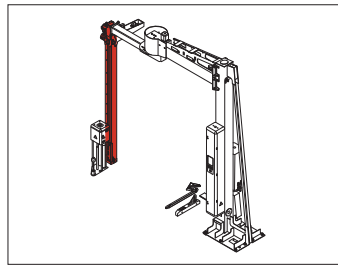

MOVIMENTAZIONE, H=2400 MM BOB=500 MM
 HANDLING, H=2400 MM BOB=500 MM
 COMMANDE, H=2400 MM BOB=500 MM
 FORTBEWEGUNG, H=2400 MM BOB=500 MM
 DESPLAZAMIENTO, H=2400 MM BOB=500 MM

S01 7371300274-01/07

3709304275