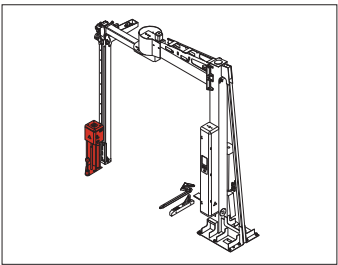

CARRELLO PORTABOBINA, 212 BOB=500 MM 200%
 REEL HOLDING CARRIAGE, 212 BOB=500 MM 200%
 CHARIOT PORTE-BOBINE, 212 BOB=500 MM 200%
 HUBSCHLITTEN, 212 BOB=500 MM 200%
 CARRO PORTABOBINA, 212 BOB=500 MM 200%