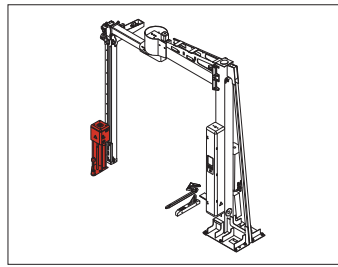

- 1 5400300164
- 2 5400300165
- 3 0000301421
- 4 00L0105499
- 5 5330301042
- 6 0000308131
- 7 5330301043
- 8 0000308271
- 9 5400300163
- 10 0000308454
- 11 0000309076
- 12 0000305069
- 13 0000613239
- 14 4550300002
- 15 0000644263
- 16 2540300137
- 17 2540300166
- 18 00L0105504
- 19 2540300168
- 20 00L0336944
- 21 2212300030
- 22 00L0105507
- 23 0000308202
- 24 5270300848
- 25 5400300140
- 26 00L0136706

CARRELLO PORTABOBINA, 214 BOB=500 MM
REEL HOLDING CARRIAGE, 214 BOB=500 MM
CHARIOT PORTE-BOBINE, 214 BOB=500 MM
HUBSCHLITTEN, 214 BOB=500 MM
CARRO PORTABOBINA, 214 BOB=500 MM

3709304275