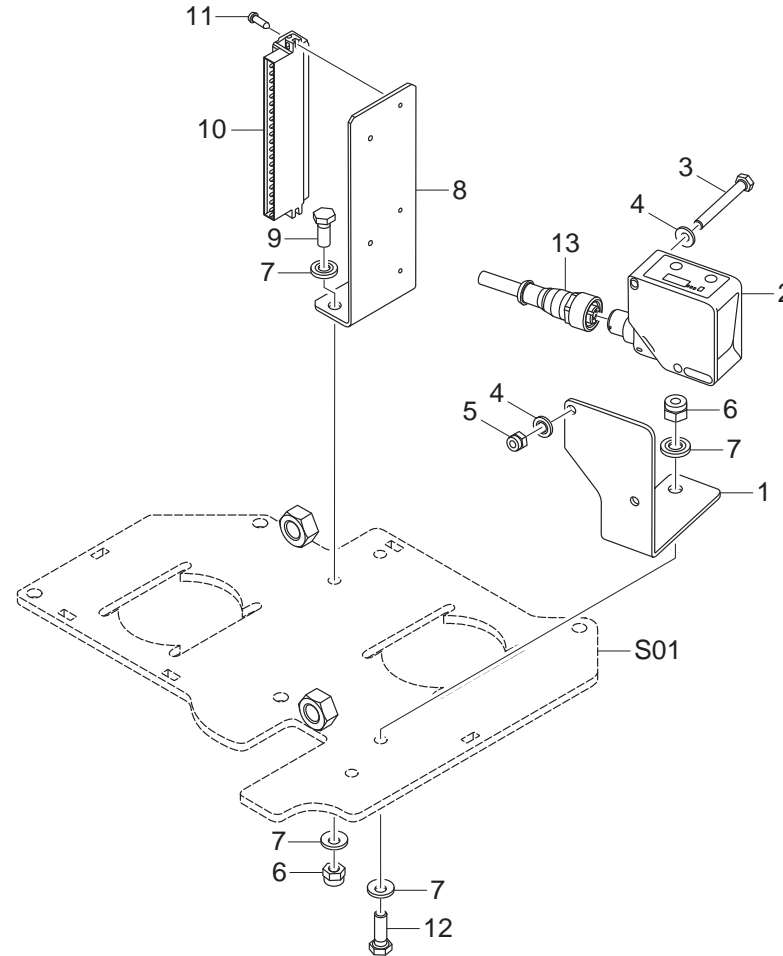

214 BOB=750 MM

7371300287 ■ 03/05