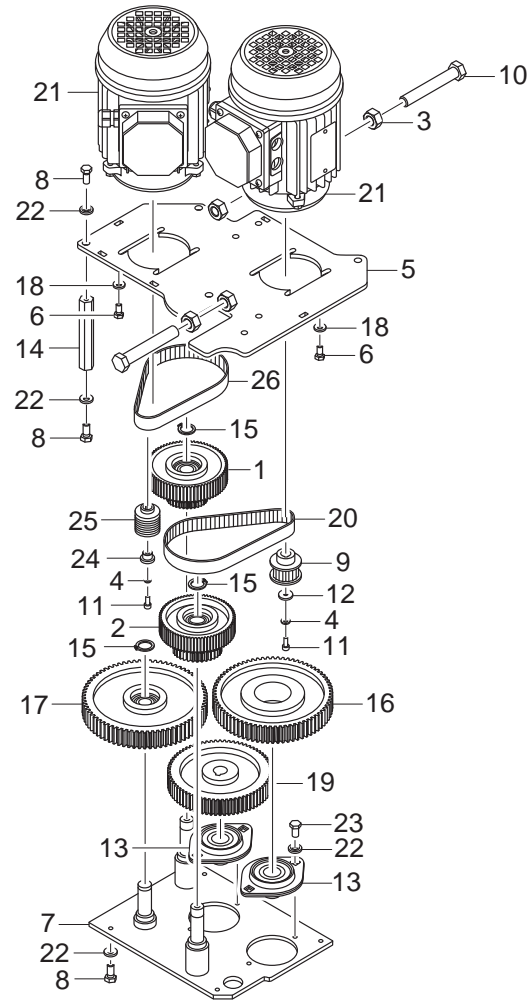

214 BOB=500 MM

7371300286 ■ 02/04