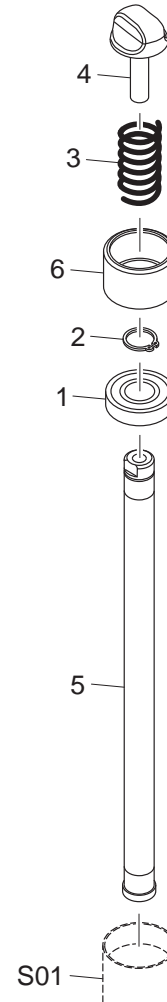

D=76 MM

7370307385 ■ 02/02