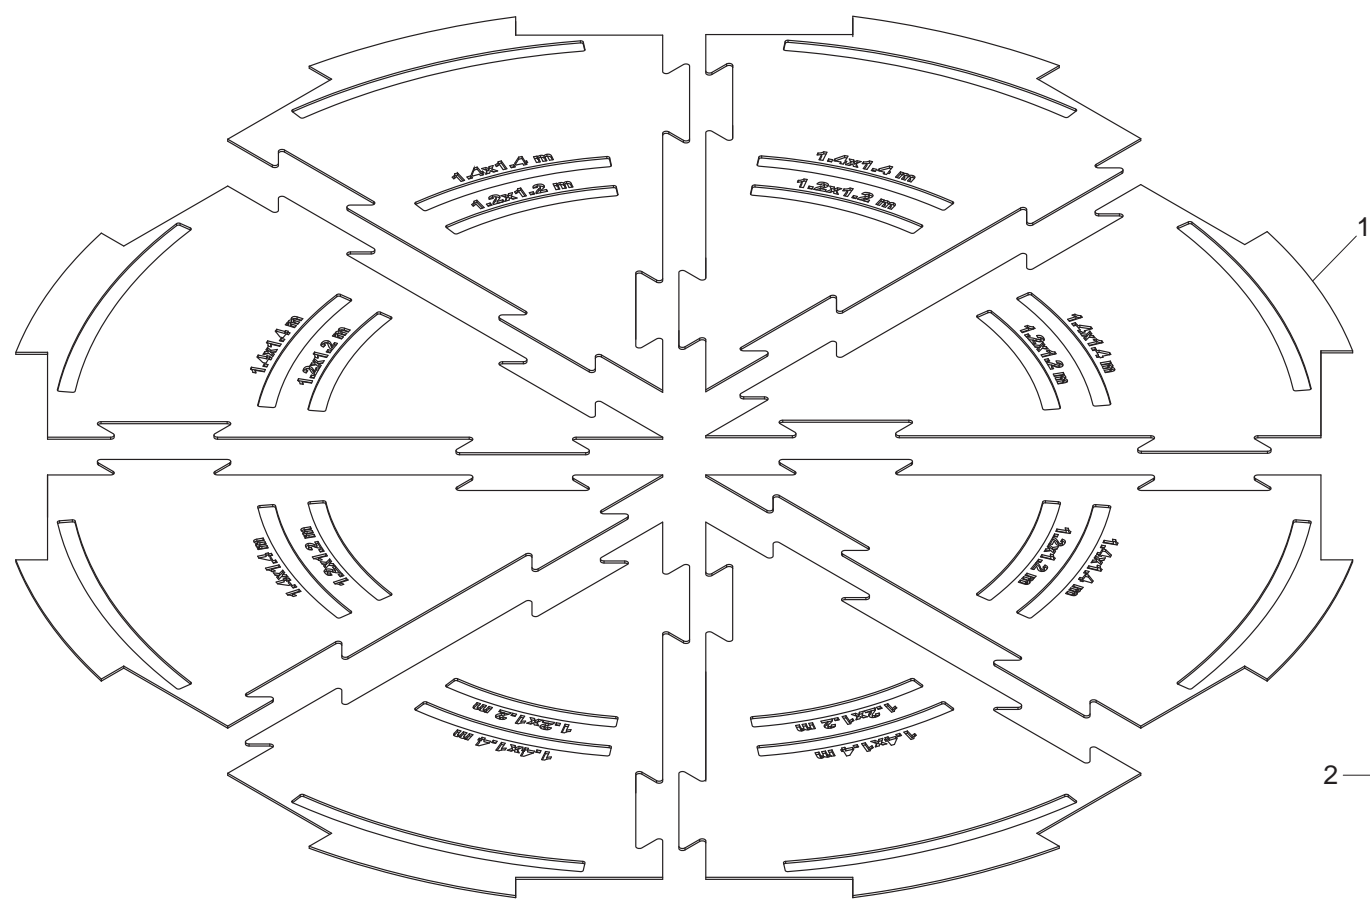

- 1 7070300034
- 2 3680300000

DIMA
 TEMPLATE
 KIT D'ENCASTREMENT
 EINBAURAHMEN
 ESCANTILLON

3709304275

7370309911 ■ 01/01

PAGINA LASCIATA INTENZIONALMENTE BIANCA
PAGE INTENTIONALLY LEFT BLACK
PAGE LAISSÉE VOLONTAIREMENT BLACHE
SEITE ABSICHTLICH LEER GELASSEN
PÁGINA DEJADA EN BLANCO DE PROPÓSITO