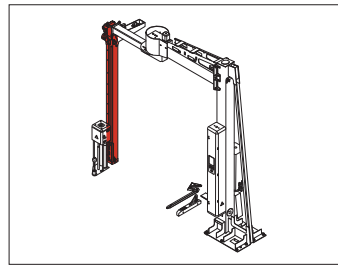

MOVIMENTAZIONE, H=2400 MM BOB=500 MM
 HANDLING, H=2400 MM BOB=500 MM
 COMMANDE, H=2400 MM BOB=500 MM
 FORTBEWEGUNG, H=2400 MM BOB=500 MM
 DESPLAZAMIENTO, H=2400 MM BOB=500 MM

S01	7371300274-01/07
S02	7371300274-02/07