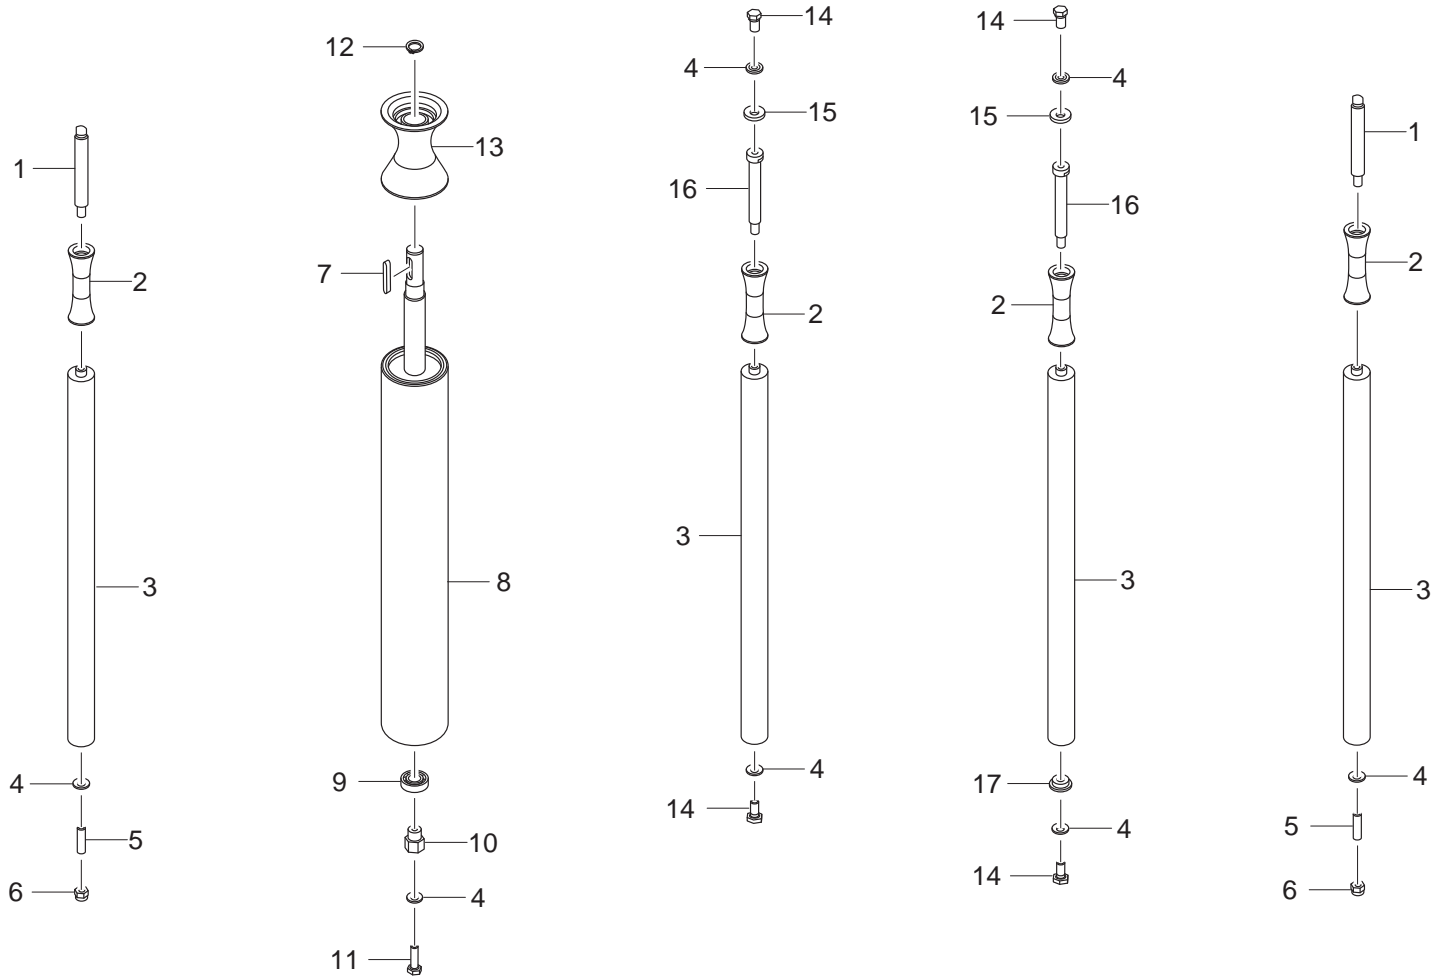

CARRELLO PORTABOBINA, 210 BOB=750 MM
 REEL HOLDING CARRIAGE, 210 BOB=750 MM
 CHARIOT PORTE-BOBINE, 210 BOB=750 MM
 HUBSCHLITTEN, 210 BOB=750 MM
 CARRO PORTABOBINA, 210 BOB=750 MM

3709304275

210 BOB=750 MM