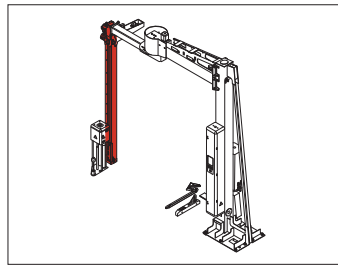

MOVIMENTAZIONE, H=2000 MM BOB=750 MM
 HANDLING, H=2000 MM BOB=750 MM
 COMMANDE, H=2000 MM BOB=750 MM
 FORTBEWEGUNG, H=2000 MM BOB=750 MM
 DESPLAZAMIENTO, H=2000 MM BOB=750 MM

S01	7371300273-01/07

3709304275