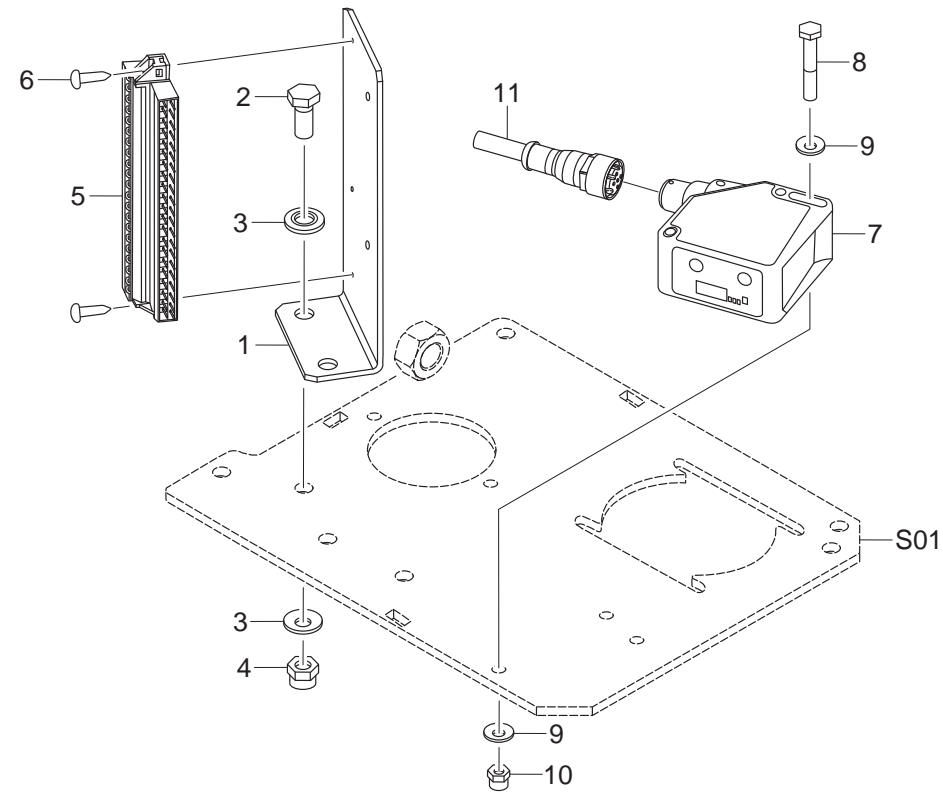

212 BOB=500 MM 250%

7371300281 - 03/04