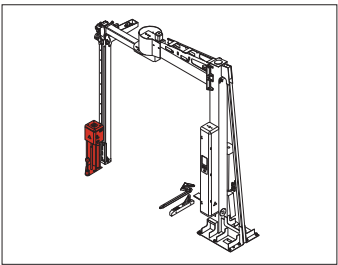

CARRELLO PORTABOBINA, 212 BOB=500 MM 300%
 REEL HOLDING CARRIAGE, 212 BOB=500 MM 300%
 CHARIOT PORTE-BOBINE, 212 BOB=500 MM 300%
 HUBSCHLITTEN, 212 BOB=500 MM 300%
 CARRO PORTABOBINA, 212 BOB=500 MM 300%