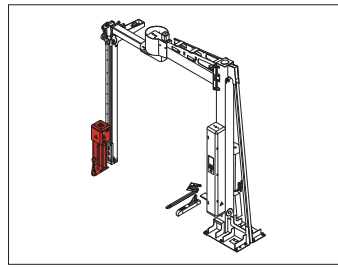

CARRELLO PORTABOBINA, D=50 MM
 REEL HOLDING CARRIAGE, D=50 MM
 CHARIOT PORTE-BOBINE, D=50 MM
 HUBSCHLITTEN, D=50 MM
 CARRO PORTABOBINA, D=50 MM

3709304275

D=50 MM

7370307890 ■ 01/01

PAGINA LASCIATA INTENZIONALMENTE BIANCA
PAGE INTENTIONALLY LEFT BLACK
PAGE LAISSÉE VOLONTAIREMENT BLACHE
SEITE ABSICHTLICH LEER GELASSEN
PÁGINA DEJADA EN BLANCO DE PROPÓSITO