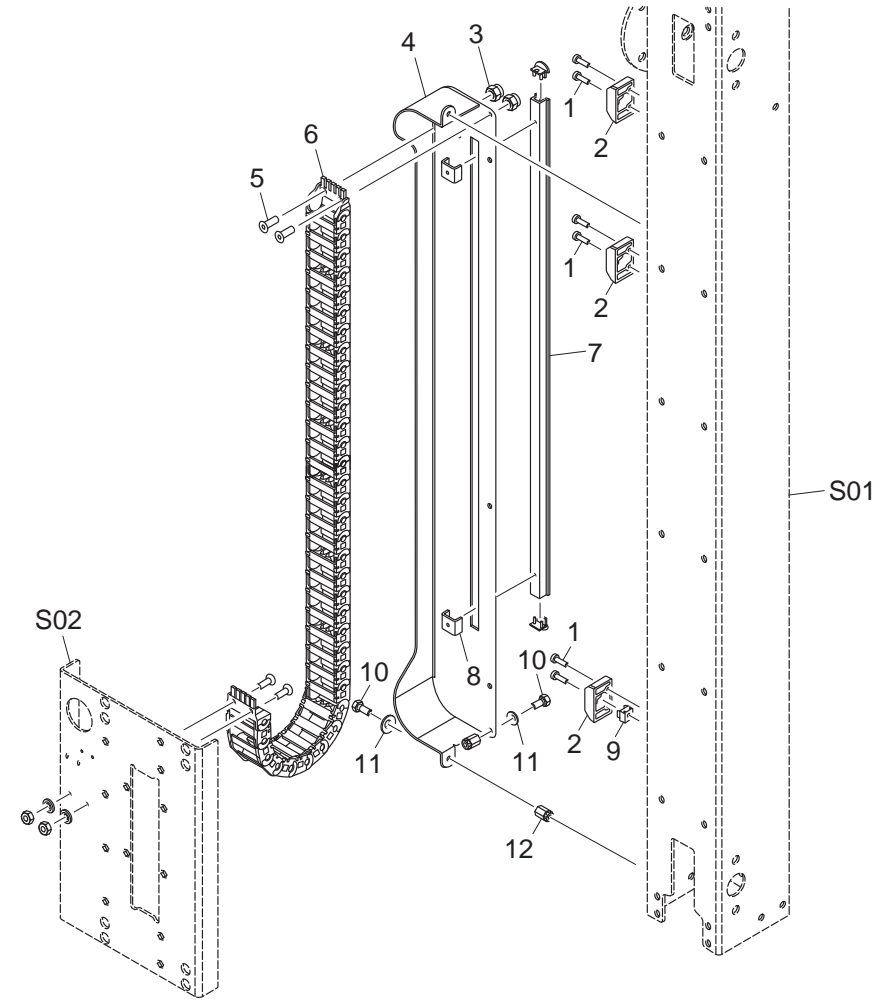

H=2750 MM BOB=750 MM

7371300277 -06/07