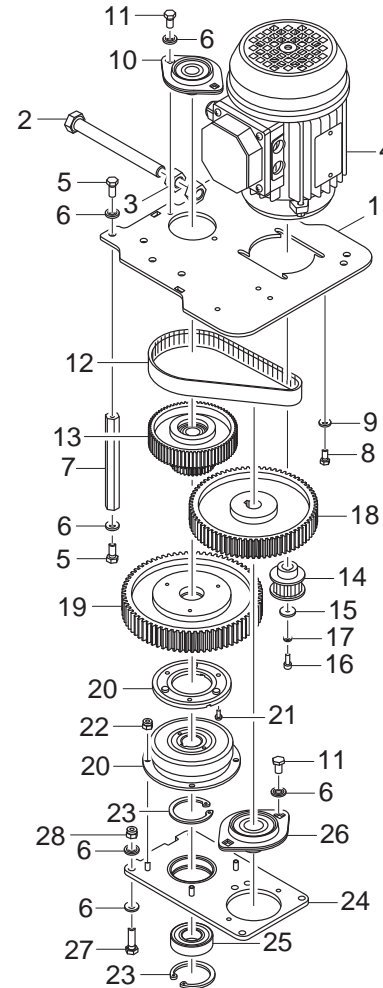

212 BOB=500 MM 250%

7371300281 ■ 02/04