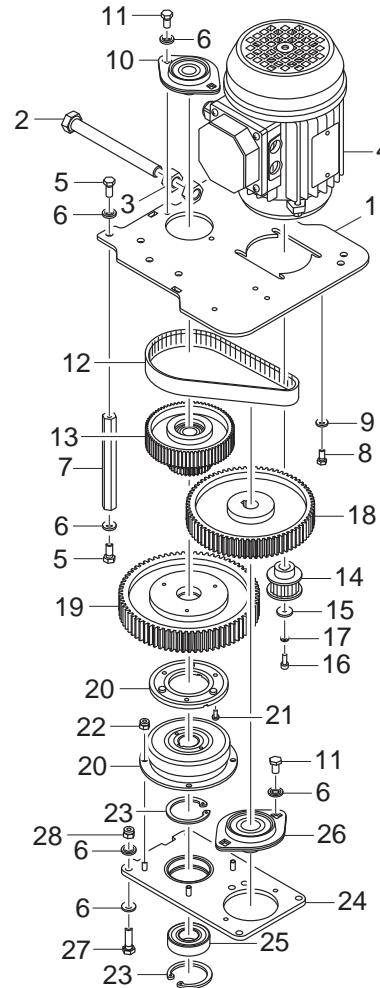

212 BOB=750 MM 200%

7371300283 ■ 02/05