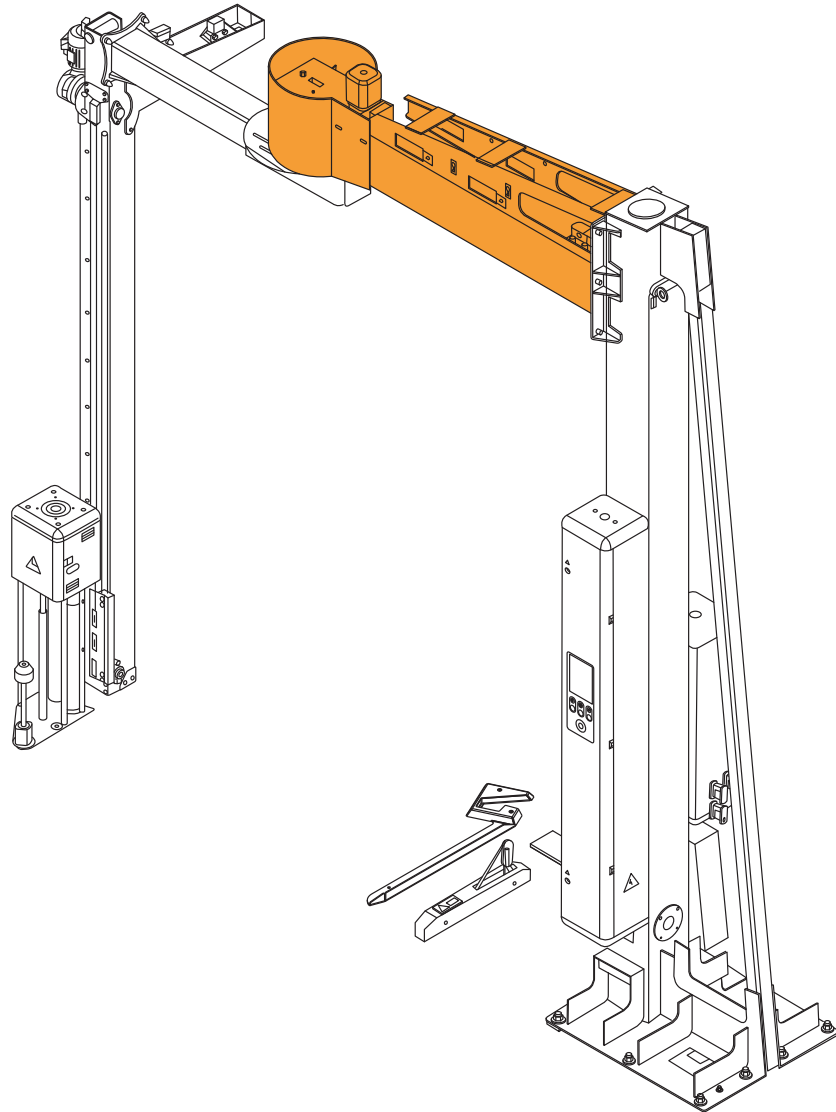

AREA
ZONE
ZONE

07

SECTION
SECCIÓN

NOXON

7371300271
7371300289

07

BRACCIO FISSO
FIXED ARM
BRAS FIXE
FESTARM
BRAZO FIJO

PAGINA LASCIATA INTENZIONALMENTE BIANCA
PAGE INTENTIONALLY LEFT BLACK
PAGE LAISSÉE VOLONTAIREMENT BLACHE
SEITE ABSICHTLICH LEER GELASSEN
PÁGINA DEJADA EN BLANCO DE PROPÓSITO