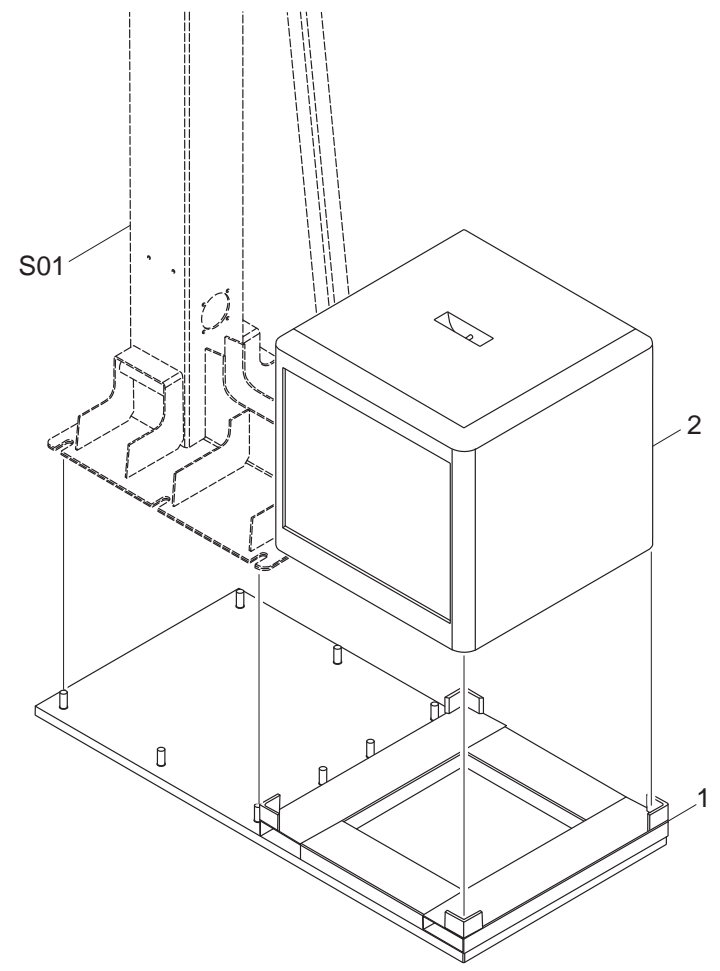

7371300288 -01/01