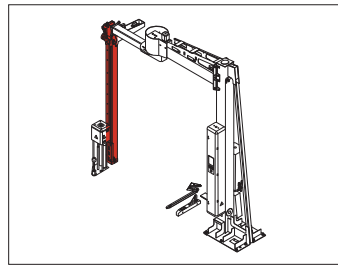

MOVIMENTAZIONE, H=2400 MM BOB=750 MM
 HANDLING, H=2400 MM BOB=750 MM
 COMMANDE, H=2400 MM BOB=750 MM
 FORTBEWEGUNG, H=2400 MM BOB=750 MM
 DESPLAZAMIENTO, H=2400 MM BOB=750 MM

S01	7371300275-01/07
S02	7371300275-02/07