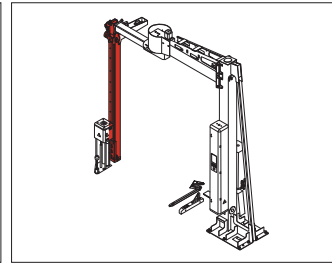

S01	7370309495-01/01
S02	7371300276-05/07
S03	7371300276-07/07

NOXON

3709304275

H=2750 MM BOB=500 MM

7371300276 -01/07

- 1 2512300039
- 2 0000308271
- 3 00L0105507
- 4 0000317043
- 5 4940301522

MOVIMENTAZIONE, H=2750 MM BOB=500 MM
 HANDLING, H=2750 MM BOB=500 MM
 COMMANDE, H=2750 MM BOB=500 MM
 FORTBEWEGUNG, H=2750 MM BOB=500 MM
 DESPLAZAMIENTO, H=2750 MM BOB=500 MM