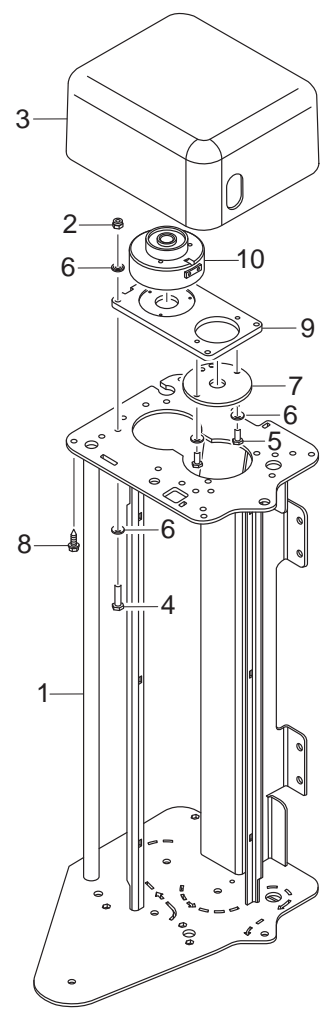

CARRELLO PORTABOBINA, 210 BOB=750 MM
 REEL HOLDING CARRIAGE, 210 BOB=750 MM
 CHARIOT PORTE-BOBINE, 210 BOB=750 MM
 HUBSCHLITTEN, 210 BOB=750 MM
 CARRO PORTABOBINA, 210 BOB=750 MM

3709304275

210 BOB=750 MM