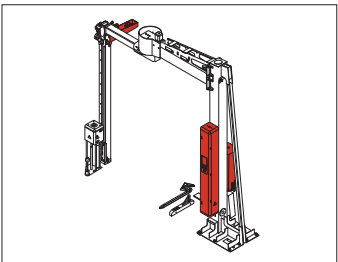

- 1 0000308348
- 2 00L0105511
- 3 0001304210
- 4 0000301181
- 5 0000305181
- 6 0000317059
- 7 4350301811
- 8 0001352458
- 9 0000310072
- 10 0000308062
- 11 0000317062
- 12 0000317061
- 13 0001351788
- 14 0000624082
- 15 00L0105504
- 16 0001304627
- 17 0001350583
- 18 5560300626
- 19 5830301510
- 20 5920300225
- 21 0001347031
- 22 0000309005
- 23 0001357441
- 24 0001353030
- 25 0001309936
- 26 000317044

QUADRO ELETTRICO, 210
ELECTRICAL BOX, 210
PANNEAU ELECTRIQUE, 210
SCHALTSCHRANK, 210
QUADRO ELECTRICO, 210