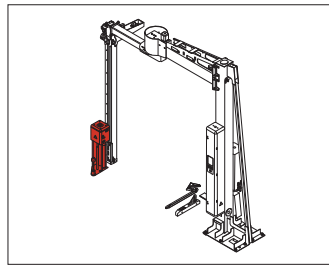

- 1 000301064
- 2 000301335
- 3 000308066
- 4 5830301546
- 5 00L0365593
- 6 000308274
- 7 000314001
- 8 5790300077
- 9 0001351528
- 10 00L0105499
- 11 00L0105507
- 12 0001313474

CARRELLO PORTABOBINA, 210 BOB=500 MM
REEL HOLDING CARRIAGE, 210 BOB=500 MM
CHARIOT PORTE-BOBINE, 210 BOB=500 MM
HUBSCHLITTEN, 210 BOB=500 MM
CARRO PORTABOBINA, 210 BOB=500 MM

S01	7371300278-01/03

NOXON

3709304275