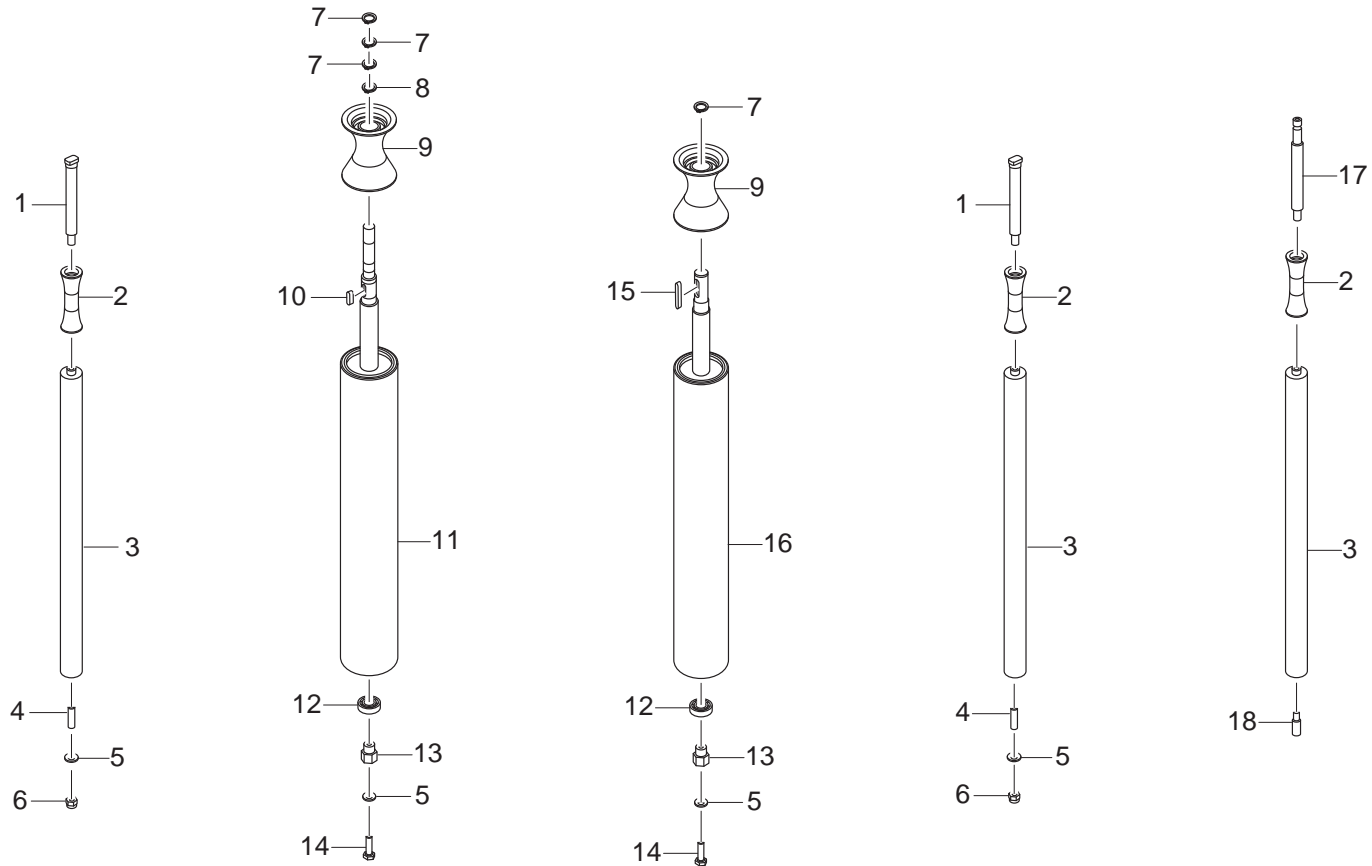

3709304275