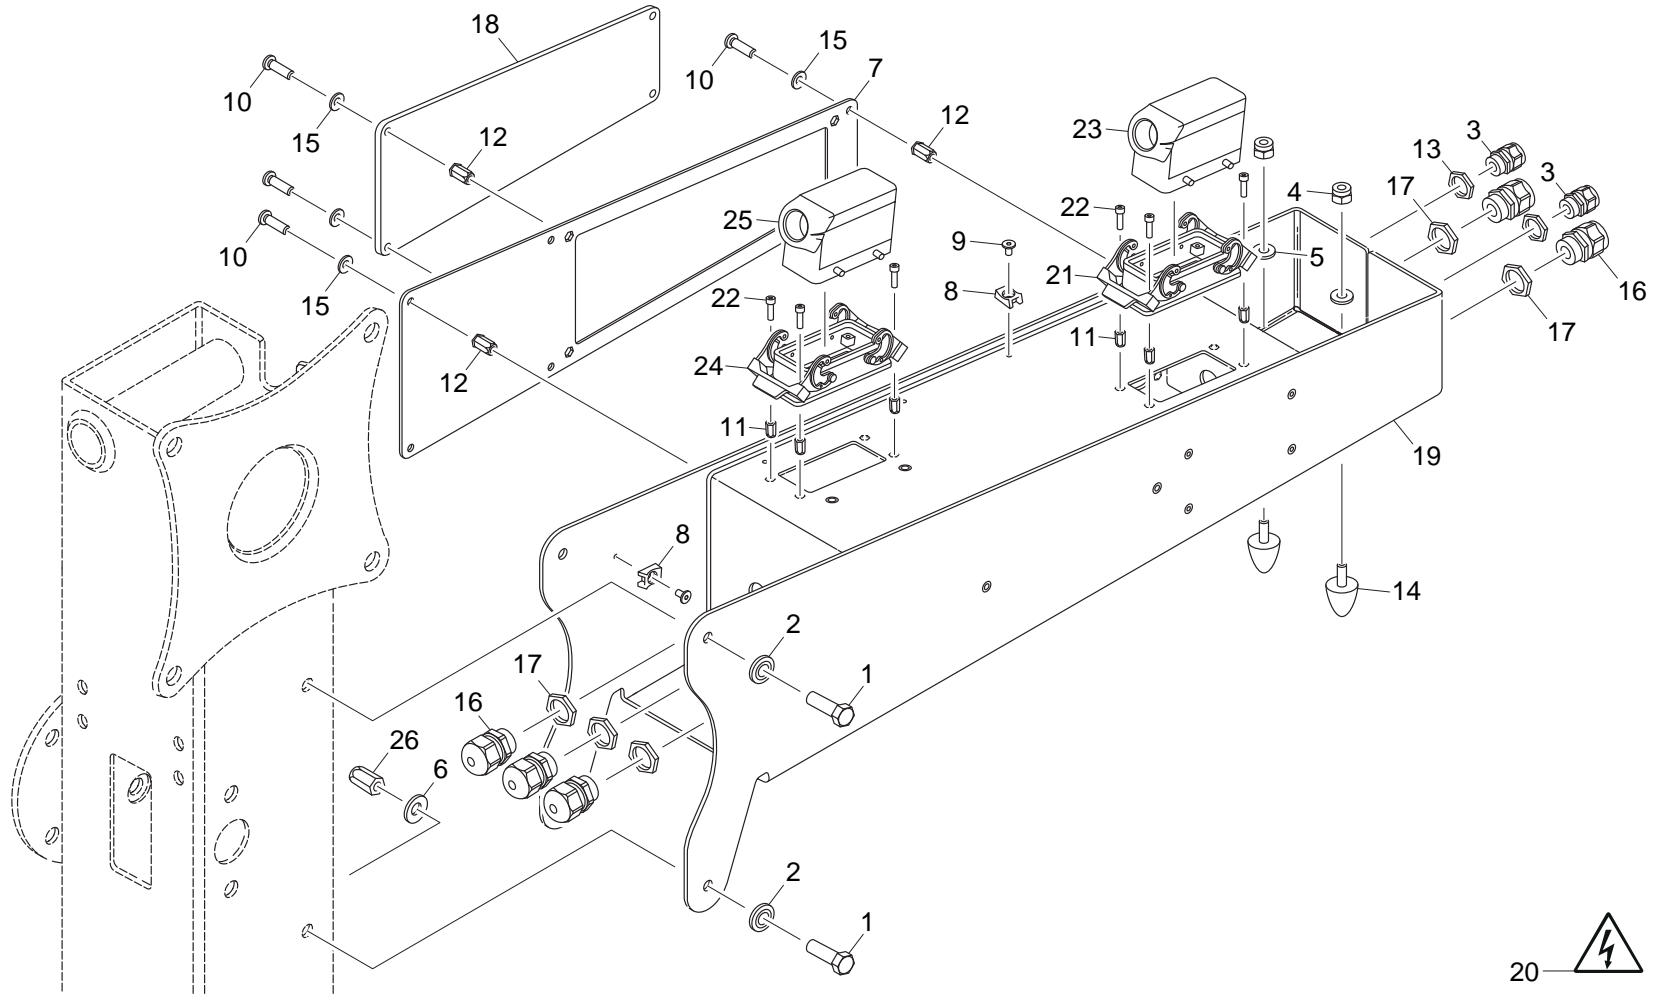

3709304275