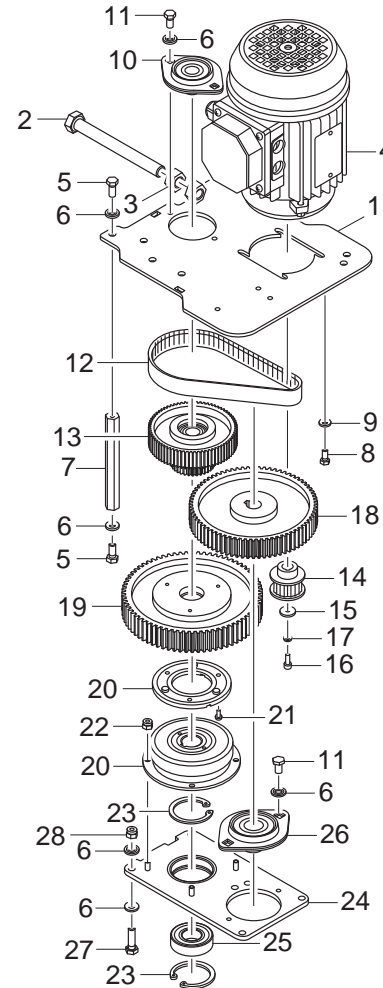

212 BOB=750 MM 300%

7371300285 ■ 02/05