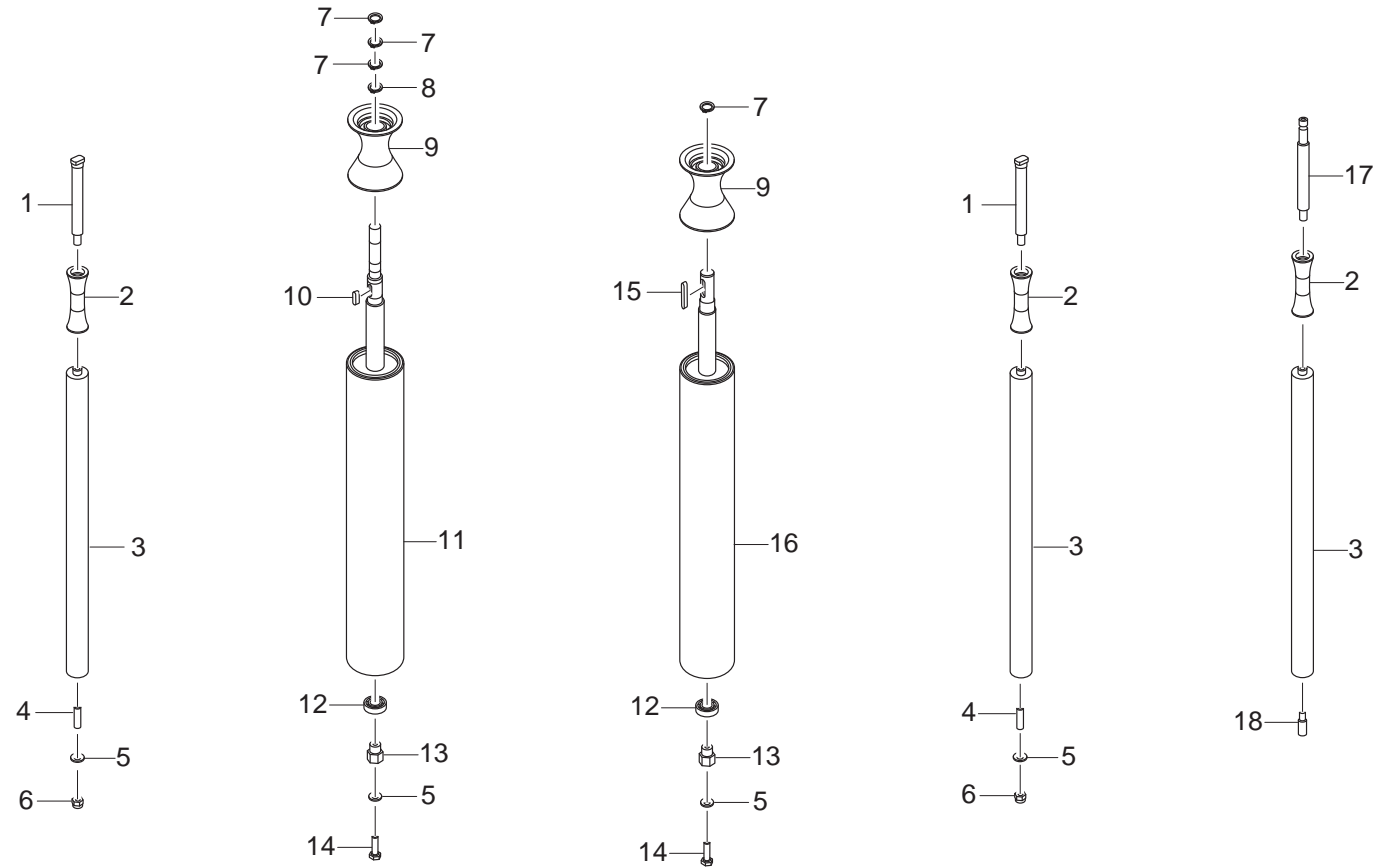

212 BOB=750 MM 250%

7371300284 ■ 04/05