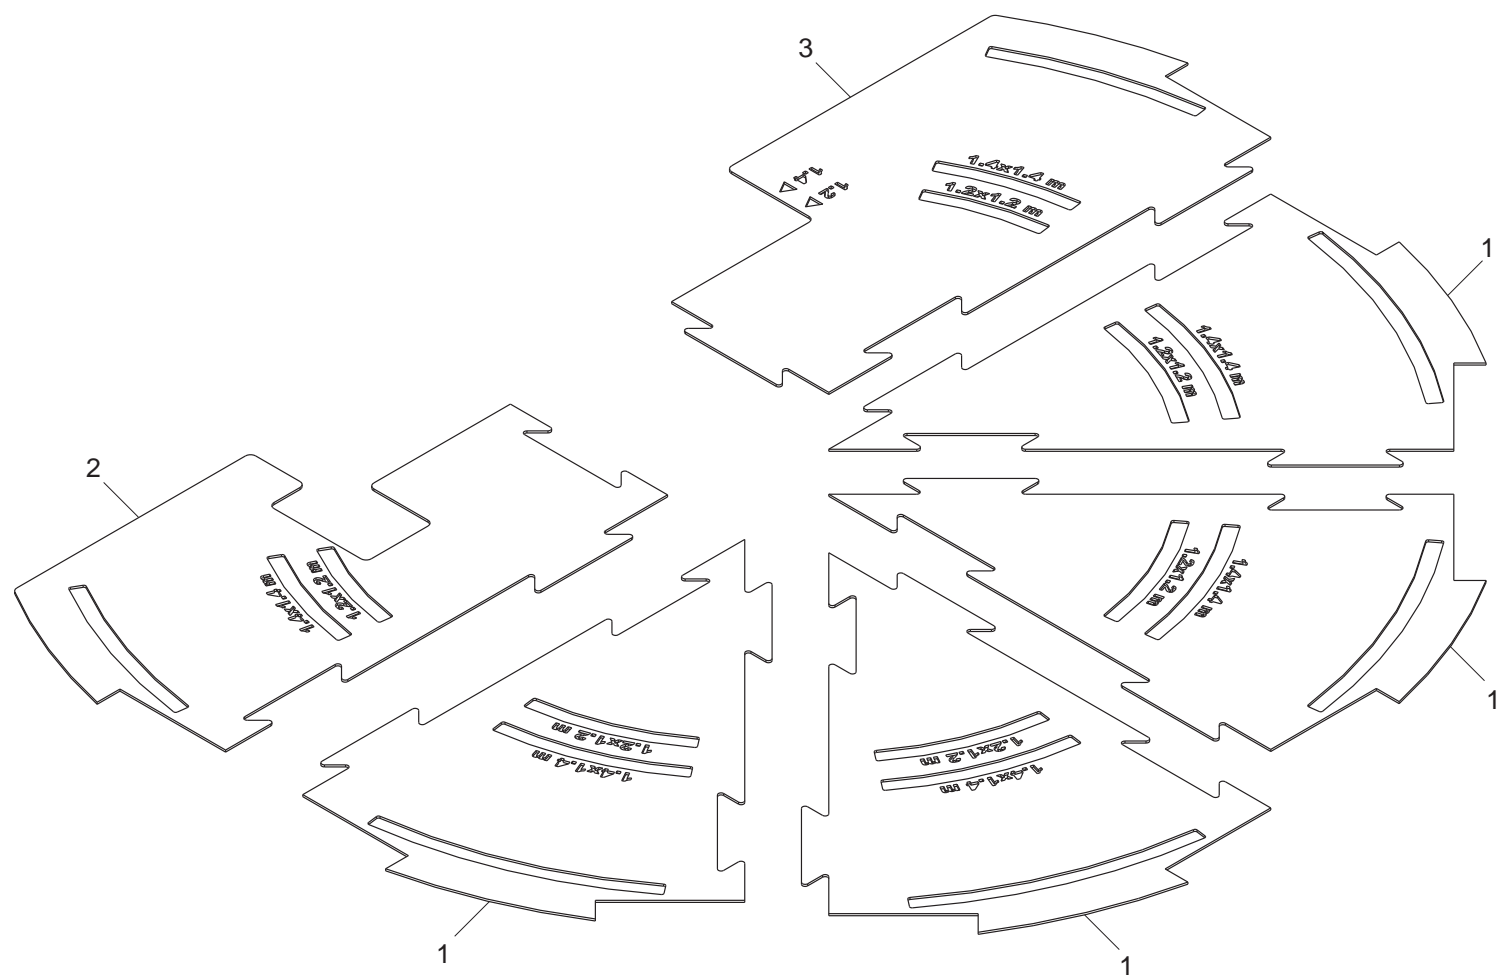

DIMA
 TEMPLATE
 KIT D'ENCASTREMENT
 EINBAURAHMEN
 ESCANTILLON

NOXON

3709304275

7371300765 ■ 01/01

PAGINA LASCIATA INTENZIONALMENTE BIANCA
PAGE INTENTIONALLY LEFT BLACK
PAGE LAISSÉE VOLONTAIREMENT BLACHE
SEITE ABSICHTLICH LEER GELASSEN
PÁGINA DEJADA EN BLANCO DE PROPÓSITO