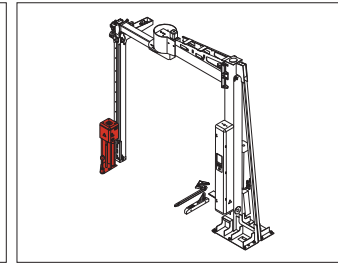

- 1 5650300455
- 2 5123300015
- 3 00L0142223
- 4 4520300112
- 5 0000606109
- 6 0000644268

PORTABOBINA CORELESS, D=76 MM
REEL HOLDING CORELESS, D=76 MM
PORTE-BOBINE CORELESS, D=76 MM
SPULE CORELESS, D=76 MM
PORTABOBINA CORELESS, D=76 MM

S01	7370307385-02/02

3709304275