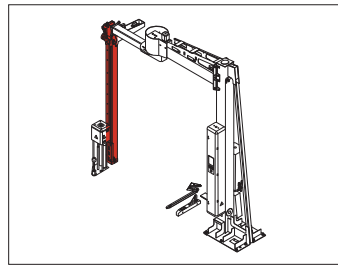

MOVIMENTAZIONE, H=2750 MM BOB=750 MM
 HANDLING, H=2750 MM BOB=750 MM
 COMMANDE, H=2750 MM BOB=750 MM
 FORTBEWEGUNG, H=2750 MM BOB=750 MM
 DESPLAZAMIENTO, H=2750 MM BOB=750 MM

S01	7371300277-01/07
S02	7371300277-02/07