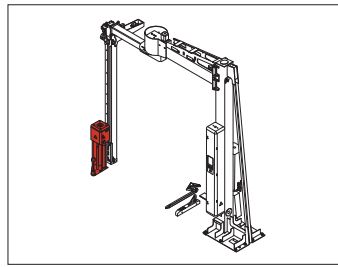

- 1 5790300072
- 2 0000308271
- 3 00L0105507
- 4 0000301335
- 5 0001351537
- 6 0000314001
- 7 00L0365593
- 8 0000308066
- 9 00L0105499
- 10 0000301064
- 11 0001313474

CARRELLO PORTABOBINA, 212 BOB=500 MM 250%

REEL HOLDING CARRIAGE, 212 BOB=500 MM 250%

CHARIOT PORTE-BOBINE, 212 BOB=500 MM 250%

HUBSCHLITTEN, 212 BOB=500 MM 250%

CARRO PORTABOBINA, 212 BOB=500 MM 250%

S01 7371300281-01/04

3709304275