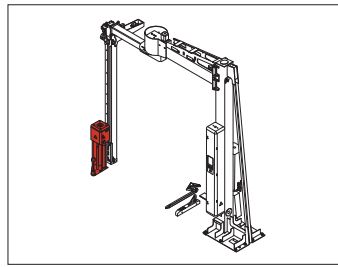

CARRELLO PORTABOBINA, 212 BOB=750 MM 200%
 REEL HOLDING CARRIAGE, 212 BOB=750 MM 200%
 CHARIOT PORTE-BOBINE, 212 BOB=750 MM 200%
 HUBSCHLITTEN, 212 BOB=750 MM 200%
 CARRO PORTABOBINA, 212 BOB=750 MM 200%