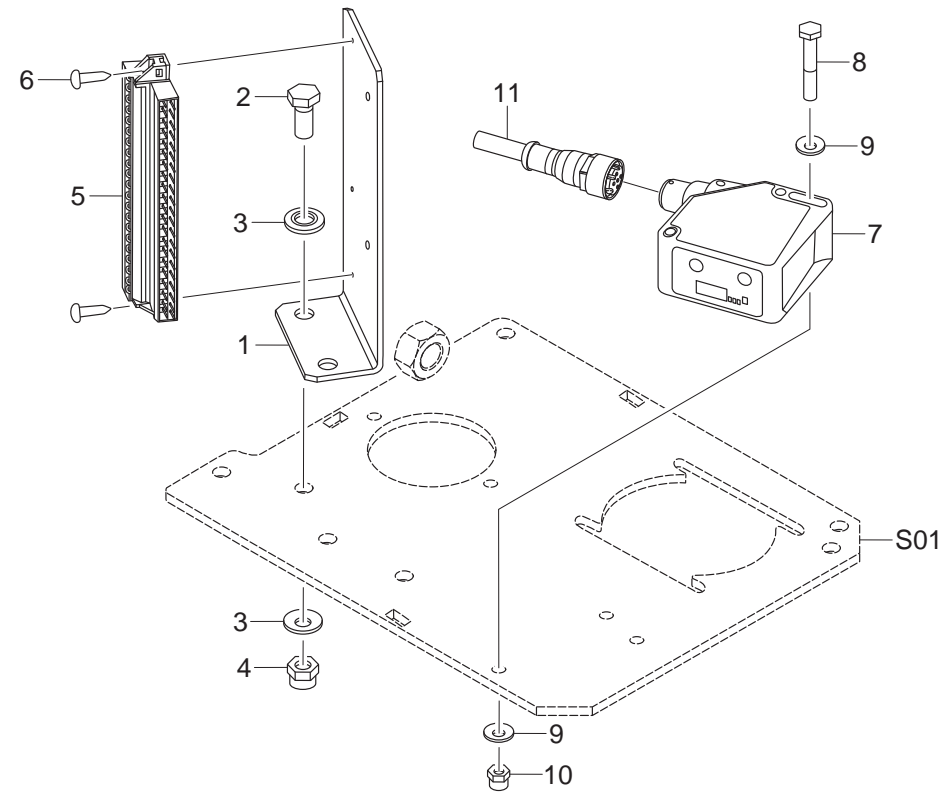

212 BOB=750 MM 300%

7371300285 ■ 03/05