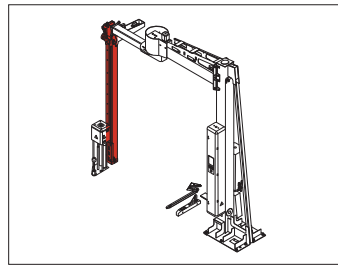

MOVIMENTAZIONE, H=2750 MM BOB=500 MM
 HANDLING, H=2750 MM BOB=500 MM
 COMMANDE, H=2750 MM BOB=500 MM
 FORTBEWEGUNG, H=2750 MM BOB=500 MM
 DESPLAZAMIENTO, H=2750 MM BOB=500 MM

S01	7371300276-01/07
S02	7371300276-02/07