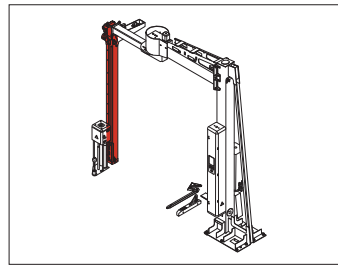

MOVIMENTAZIONE, H=2750 MM BOB=500 MM
 HANDLING, H=2750 MM BOB=500 MM
 COMMANDE, H=2750 MM BOB=500 MM
 FORTBEWEGUNG, H=2750 MM BOB=500 MM
 DESPLAZAMIENTO, H=2750 MM BOB=500 MM

S01	7371300276-01/07
S02	7371300276-02/07