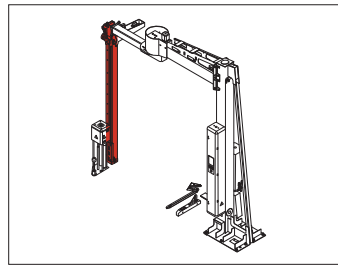

- 1 4820300848
- 2 0000317044
- 3 00L0210364
- 4 0000301549
- 5 0000308565
- 6 4820300881
- 7 0000305257
- 8 0000305366
- 9 0000309245
- 10 0000625473
- 11 0000308422
- 12 5920300200

MOVIMENTAZIONE, H=2400 MM BOB=750 MM
HANDLING, H=2400 MM BOB=750 MM
COMMANDE, H=2400 MM BOB=750 MM
FORTBEWEGUNG, H=2400 MM BOB=750 MM
DESPLAZAMIENTO, H=2400 MM BOB=750 MM

S01	7370309495-01/01
S02	7371300275-05/07
S03	7371300275-07/07

NOXON

3709304275