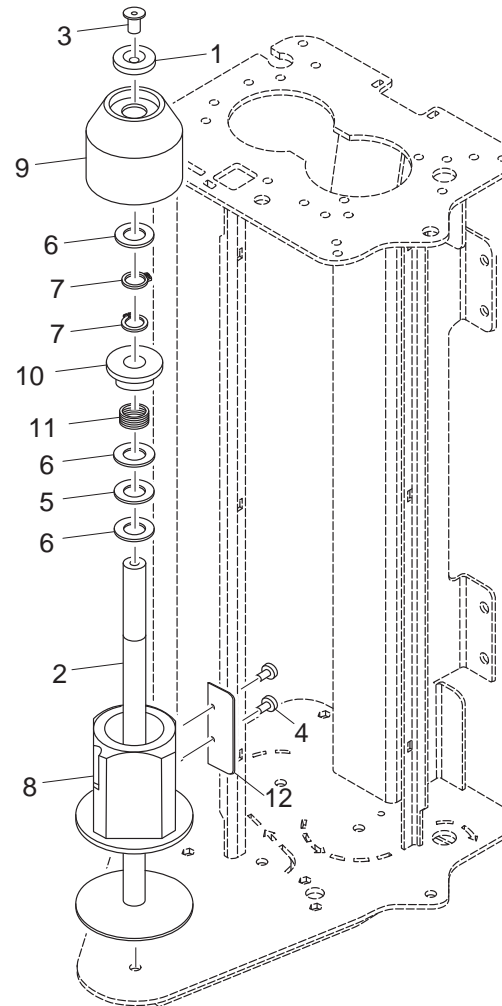

D=76 MM

7370309797 ■ 01/01