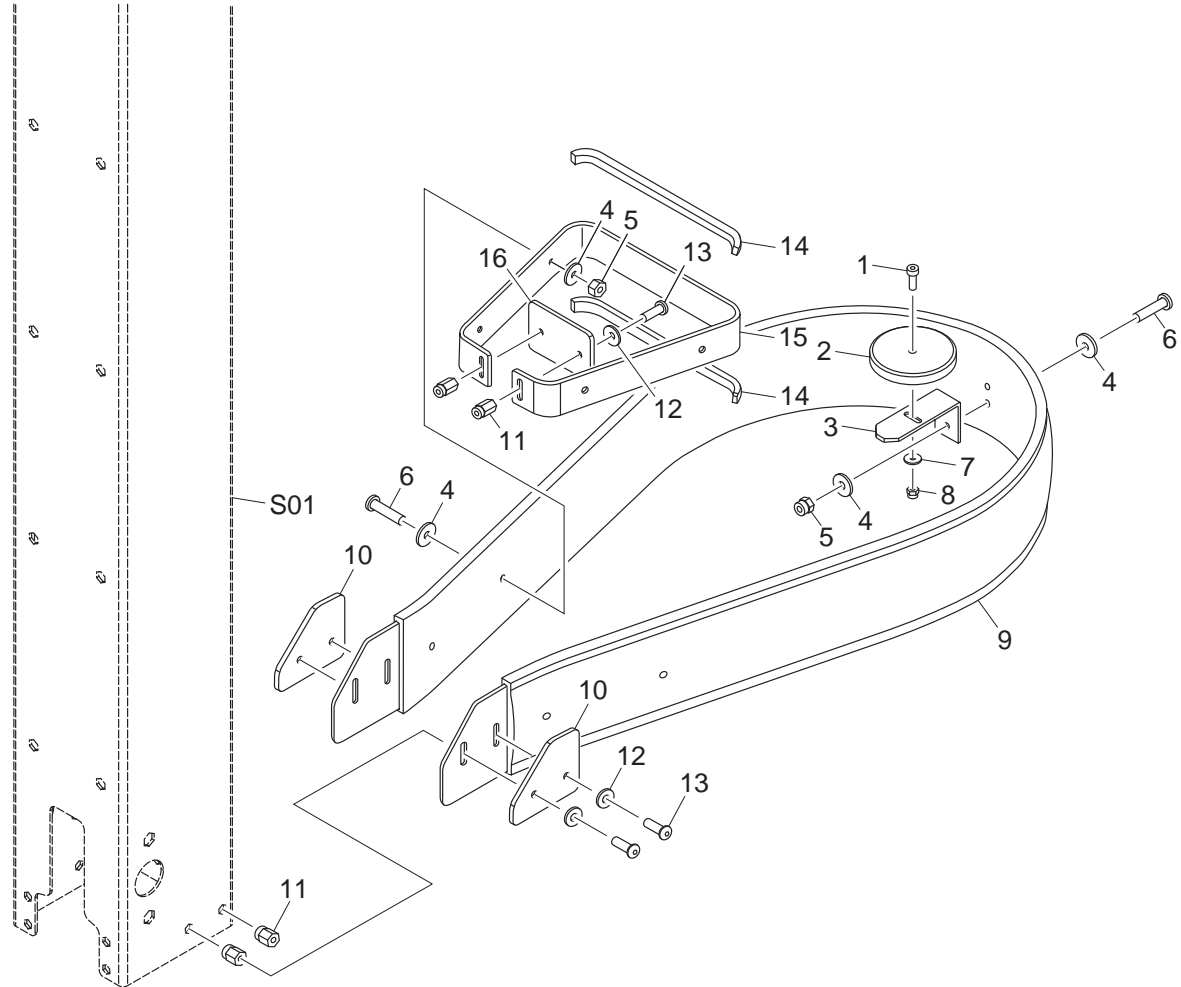

H=2750 MM BOB=500 MM

7371300276 -07/07