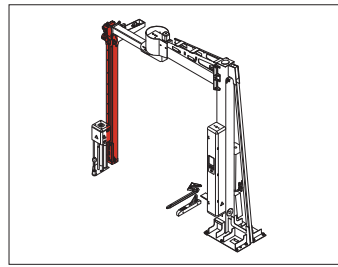

MOVIMENTAZIONE, H=2400 MM BOB=750 MM
 HANDLING, H=2400 MM BOB=750 MM
 COMMANDE, H=2400 MM BOB=750 MM
 FORTBEWEGUNG, H=2400 MM BOB=750 MM
 DESPLAZAMIENTO, H=2400 MM BOB=750 MM

S01	7371300275-02/07
S02	7371300275-01/07
S03	7371300275-06/07